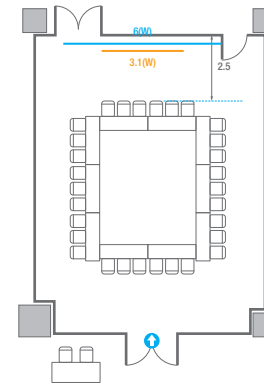

Theater Type
84 persons

Banquet Type
40 persons

Workshop Type
54 persons

Hollow Square Type
30 persons

U-Shape
24 persons

504

회의실 규모	규격	26.6(W) x 11.3(L) x 2.6(H) m	
 스크린(정면)	규격	3.1(W) x 1.74(H) m [140"-16:9]	LCD Laser Projector 7,000 Ansi
 스크린(측면)	규격	3.32(W) x 1.87(H) m [150"-16:9]	LCD Laser Projector 7,000 Ansi
 현수막	규격	정면: 6(W) m - 세로 규격은 임의 조정 좌측면: 8(W) m - 세로 규격은 임의 조정	
 포디움(강연대)	수량	2개	포디움 폼보드 규격(브랜딩) 550(W) x 150(H) mm

Theater Type
252 persons

504

회의실 규모	규격	26.6(W) x 11.3(L) x 2.6(H) m	
 스크린(정면)	규격	3.1(W) x 1.74(H) m [140"-16:9]	LCD Laser Projector 7,000 Ansi
 스크린(측면)	규격	3.32(W) x 1.87(H) m [150"-16:9]	LCD Laser Projector 7,000 Ansi
 현수막	규격	정면: 6(W) m - 세로 규격은 임의 조정 좌측면: 8(W) m - 세로 규격은 임의 조정	
 포디움(강연대)	수량	2개	포디움 폼보드 규격(브랜딩) 550(W) x 150(H) mm

U-Shape
72 persons

504A

회의실 규모	규격	9.2(W) x 11.3(L) x 2.6(H) m	
 스크린(정면)	규격	3.1(W) x 1.74(H) m [140"-16:9]	LCD Laser Projector 7,000 Ansi
스크린(측면)	규격	3.32(W) x 1.87(H) m [150"-16:9]	LCD Laser Projector 7,000 Ansi
 현수막	규격	정면: 6(W) m - 세로 규격은 임의 조정 좌측면: 8(W) m - 세로 규격은 임의 조정	
 포디움(강연대)	수량	2개	포디움 폼보드 규격(브랜딩) 550(W) x 150(H) mm

Workshop Type
54 persons

Hollow Square Type
30 persons

U-Shape
24 persons

504C

회의실규모	규격	8.7(W) x 11.3(L) x 2.6(H) m	
스크린	규격	3.1(W) x 1.74(H) m [140"-16:9]	LCD Laser Projector 7,000 Ansi
현수막	규격	6(W) m - 세로 규격은 임의 조정	
포디움(강연대)	수량	1개	포디움 폼보드 규격(브랜딩) 550(W) x 150(H) mm