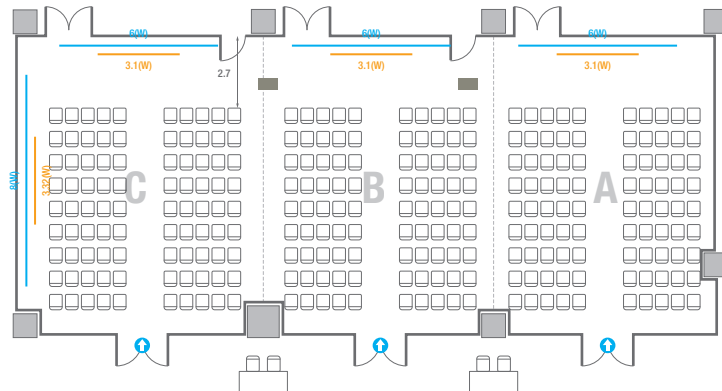

Theater Type
270 persons