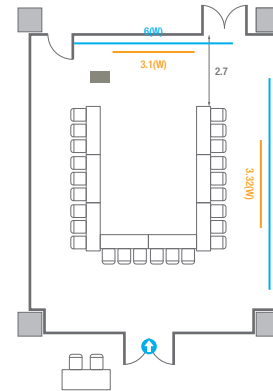

5F **회의실**
Meeting Rooms

5F Meeting Rooms

-  콘센트
-  배전반
-  빔 프로젝터
-  스크린
-  LED Display
-  LCD Laser
-  현수막
-  소화전
-  소화기

501

회의실 규모	규격	35.4(W) x 11.3(L) x 2.5(H) m	
 이동식 무대	규격	7.2(W) x 1.2(L) x 0.2(H) m	수량 3개 (1개 - 1.2 x 2.4 m)
 스크린(정면)	규격	3.1(W) x 1.74(H) m [140"-16:9]	
스크린(측면)	규격	3.32(W) x 1.87(H) m [150"-16:9]	
 현수막	규격	정면: 6(W) m - 세로 규격은 임의 조정	측면: 7(W), 8(W) m - 세로 규격은 임의 조정
 포디움(강연대)	수량	2개	포디움 폼보드 규격(브랜딩) 550(W) x 150(H) mm

Workshop Type
54 persons

Hollow Square Type
30 persons

U-Shape
24 persons

501D

회의실 규모	규격	9.4(W) x 11.3(L) x 2.5(H) m	
 스크린(정면)	규격	3.1(W) x 1.74(H) m [140"-16:9]	LCD Laser 7,000 Ansi
스크린(측면)	규격	3.32(W) x 1.87(H) m [150"-16:9]	LCD Laser 7,000 Ansi
 현수막	규격	정면: 6(W) m - 세로 규격은 임의 조정	우측면: 8(W) m - 세로 규격은 임의 조정
 포디움(강연대)	수량	1개	포디움 폼보드 규격(브랜딩) 550(W) x 150(H) mm

Theater Type
84 persons

Banquet Type
40 persons

Workshop Type
54 persons

Hollow Square Type
30 persons

U-Shape
24 persons

501A/B

회의실 규모	규격	17(W) x 11.3(L) x 2.5(H) m	
 스크린(정면)	규격	3.1(W) x 1.74(H) m [140"-16:9]	LCD Laser 7,000 Ansi
스크린(측면)	규격	3.32(W) x 1.87(H) m [150"-16:9]	LCD Laser 7,000 Ansi
 현수막	규격	정면: 6(W) m - 세로 규격은 임의 조정 좌측면: 7(W) m - 세로 규격은 임의 조정	
 포디움(강연대)	수량	1개	포디움 폼보드 규격(브랜딩) 550(W) x 150(H) mm

Workshop Type
108 persons

501C/D

회의실 규모	규격	18.4(W) x 11.3(L) x 2.5(H) m	
 스크린(정면)	규격	3.1(W) x 1.74(H) m [140"-16:9]	LCD Laser 7,000 Ansi
스크린(측면)	규격	3.32(W) x 1.87(H) m [150"-16:9]	LCD Laser 7,000 Ansi
 현수막	규격	정면: 6(W) m - 세로 규격은 임의 조정 우측면: 8(W) m - 세로 규격은 임의 조정	
 포디움(강연대)	수량	1개	포디움 폼보드 규격(브랜딩) 550(W) x 150(H) mm