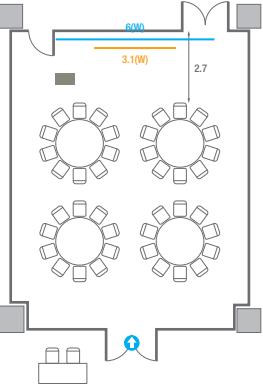

Workshop Type
54 persons

Hollow Square Type
30 persons

U-Shape
24 persons

503B

회의실 규모	규격	9.1(W) x 11.3(L) x 2.5(H) m
 스크린	규격	3.1(W) x 1.74(H) m [140"-16:9] LCD Laser 7,000 Ansi
 현수막	규격	6(W) m - 세로 규격은 임의 조정
 포디움(강연대)	수량	1개 포디움 폼보드 규격(브랜딩) 550(W) x 150(H) mm

* 이동식 무대 규격, 콘솔 여부 등에 따라 세팅 배열 및 좌석수가 변동될 수 있습니다.
 * 이동식 무대, 라운드테이블(Banquet Type)은 유료임대품목입니다.
 코엑스 스토어에서 구매하여 주세요. (www.coexstore.co.kr)

Classroom Type
45 persons

Theater Type
90 persons

Banquet Type
40 persons

Workshop Type
54 persons

Hollow Square Type
30 persons

U-Shape
24 persons

503C

회의실규모	규격	9.1(W) x 11.3(L) x 2.6(H) m
스크린	규격	3.1(W) x 1.74(H) m [140"-16:9] LCD Laser Projector 7,000 Ansi
현수막	규격	6(W) m - 세로 규격은 임의 조정
포디움(강연대)	수량	1개 포디움 폼보드 규격(브랜딩) 550(W) x 150(H) mm

Theater Type
84 persons

Banquet Type
40 persons

Workshop Type
54 persons

Hollow Square Type
30 persons

U-Shape
24 persons

504

회의실 규모	규격	26.6(W) x 11.3(L) x 2.6(H) m	
 스크린(정면)	규격	3.1(W) x 1.74(H) m [140"-16:9]	LCD Laser Projector 7,000 Ansi
 스크린(측면)	규격	3.32(W) x 1.87(H) m [150"-16:9]	LCD Laser Projector 7,000 Ansi
 현수막	규격	정면: 6(W) m - 세로 규격은 임의 조정 좌측면: 8(W) m - 세로 규격은 임의 조정	
 포디움(강연대)	수량	2개	포디움 폼보드 규격(브랜딩) 550(W) x 150(H) mm