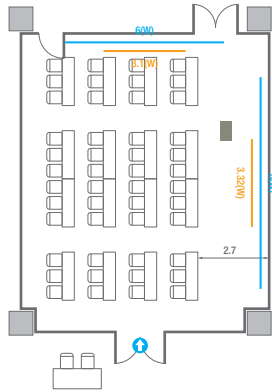

Classroom Type
48 persons