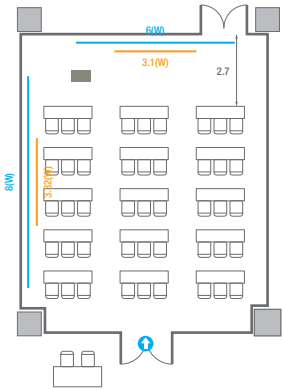

503C

회의실규모	| 규격 |	9.1(W) x 11.3(L) x 2.6(H) m
스크린	| 규격 |	3.1(W) x 1.74(H) m [140"-16:9] LCD Laser Projector 7,000 Ansi
현수막	| 규격 |	6(W) m - 세로 규격은 임의 조정
포디움(강연대)	| 수량 |	1개 | 포디움 폼보드 규격(브랜딩) | 550(W) x 150(H) mm

* 이동식 무대 규격, 관솔 여부 등에 따라 세팅 배열 및 좌석수가 변동될 수 있습니다.
* 이동식 무대, 라운드테이블(Banquet Type)은 유료임대품목입니다.
코엑스 스토어에서 구매하여 주세요. (www.coexstore.co.kr)

Classroom Type
45 persons