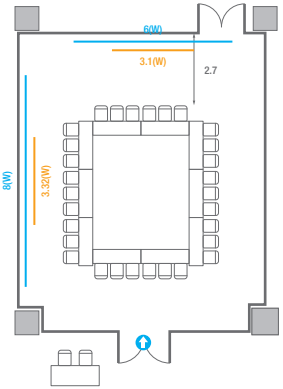

Workshop Type
54 persons

Hollow Square Type
30 persons

U-Shape
24 persons

503C

회의실규모	규격	9.1(W) x 11.3(L) x 2.6(H) m
스크린	규격	3.1(W) x 1.74(H) m [140"-16:9] LCD Laser Projector 7,000 Ansi
현수막	규격	6(W) m - 세로 규격은 임의 조정
포디움(강연대)	수량	1개 포디움 폼보드 규격(브랜딩) 550(W) x 150(H) mm

Theater Type
84 persons

Banquet Type
40 persons

Workshop Type
54 persons

Hollow Square Type
30 persons

U-Shape
24 persons

504

회의실 규모	규격	26.6(W) x 11.3(L) x 2.6(H) m	
 스크린(정면)	규격	3.1(W) x 1.74(H) m [140"-16:9]	LCD Laser Projector 7,000 Ansi
 스크린(측면)	규격	3.32(W) x 1.87(H) m [150"-16:9]	LCD Laser Projector 7,000 Ansi
 현수막	규격	정면: 6(W) m - 세로 규격은 임의 조정 좌측면: 8(W) m - 세로 규격은 임의 조정	
 포디움(강연대)	수량	2개	포디움 폼보드 규격(브랜딩) 550(W) x 150(H) mm

Theater Type
252 persons

504

회의실 규모	규격	26.6(W) x 11.3(L) x 2.6(H) m	
 스크린(정면)	규격	3.1(W) x 1.74(H) m [140"-16:9]	LCD Laser Projector 7,000 Ansi
 스크린(측면)	규격	3.32(W) x 1.87(H) m [150"-16:9]	LCD Laser Projector 7,000 Ansi
 현수막	규격	정면: 6(W) m - 세로 규격은 임의 조정 좌측면: 8(W) m - 세로 규격은 임의 조정	
 포디움(강연대)	수량	2개	포디움 폼보드 규격(브랜딩) 550(W) x 150(H) mm

U-Shape
72 persons

504A

회의실 규모	규격	9.2(W) x 11.3(L) x 2.6(H) m	
 스크린(정면)	규격	3.1(W) x 1.74(H) m [140"-16:9]	LCD Laser Projector 7,000 Ansi
스크린(측면)	규격	3.32(W) x 1.87(H) m [150"-16:9]	LCD Laser Projector 7,000 Ansi
 현수막	규격	정면: 6(W) m - 세로 규격은 임의 조정 좌측면: 8(W) m - 세로 규격은 임의 조정	
 포디움(강연대)	수량	2개	포디움 폼보드 규격(브랜딩) 550(W) x 150(H) mm