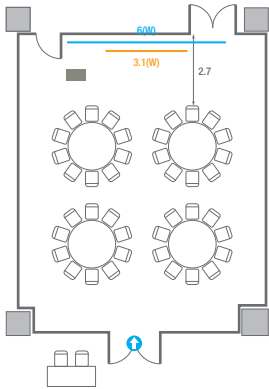

5F **회의실**
Meeting Rooms

5F Meeting Rooms

-  콘센트
-  배전반
-  빔 프로젝터
-  스크린
-  LED Display
-  LCD Laser
-  현수막
-  소화전
-  소화기

501

회의실 규모	규격	35.4(W) x 11.3(L) x 2.5(H) m	
 이동식 무대	규격	7.2(W) x 1.2(L) x 0.2(H) m	수량 3개 (1개 - 1.2 x 2.4 m)
 스크린(정면)	규격	3.1(W) x 1.74(H) m [140"-16:9]	
스크린(측면)	규격	3.32(W) x 1.87(H) m [150"-16:9]	
 현수막	규격	정면: 6(W) m - 세로 규격은 임의 조정	측면: 7(W), 8(W) m - 세로 규격은 임의 조정
 포디움(강연대)	수량	2개	포디움 폼보드 규격(브랜딩) 550(W) x 150(H) mm

Theater Type
252 persons

503

회의실 규모	규격	27.5(W) x 11.3(L) x 2.6(H) m	
 스크린(정면)	규격	3.1(W) x 1.74(H) m [140"-16:9]	LCD Laser Projector 7,000 Ansi
 스크린(측면)	규격	3.32(W) x 1.87(H) m [150"-16:9]	LCD Laser Projector 7,000 Ansi
 현수막	규격	정면: 6(W) m - 세로 규격은 임의 조정 좌측면: 8(W) m - 세로 규격은 임의 조정	
 포디움(강연대)	수량	2개	포디움 폼보드 규격(브랜딩) 550(W) x 150(H) mm

U-Shape
72 persons

503A

회의실 규모	규격 9.3(W) x 11.3(L) x 2.6(H) m	
 스크린(정면)	규격 3.1(W) x 1.74(H) m [140"-16:9]	LCD Laser Projector 7,000 Ansi
스크린(측면)	규격 3.32(W) x 1.87(H) m [150"-16:9]	LCD Laser Projector 7,000 Ansi
 현수막	규격 정면: 6(W) m - 세로 규격은 임의 조정 좌측면: 8(W) m - 세로 규격은 임의 조정	
 포디움(강연대)	수량 2개 포디움 폼보드 규격(브랜딩) 550(W) x 150(H) mm	

Workshop Type
54 persons

Hollow Square Type
30 persons

U-Shape
24 persons

503B

회의실 규모	규격	9.1(W) x 11.3(L) x 2.5(H) m
 스크린	규격	3.1(W) x 1.74(H) m [140"-16:9] LCD Laser 7,000 Ansi
 현수막	규격	6(W) m - 세로 규격은 임의 조정
 포디움(강연대)	수량	1개 포디움 폼보드 규격(브랜딩) 550(W) x 150(H) mm