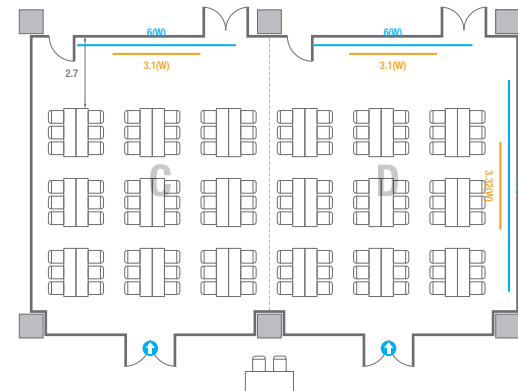

5F **회의실**
Meeting Rooms

5F Meeting Rooms

-  콘센트
-  배전반
-  빔 프로젝터
-  스크린
-  LED Display
-  LCD Laser
-  현수막
-  소화전
-  소화기

501

회의실 규모	규격	35.4(W) x 11.3(L) x 2.5(H) m	
 이동식 무대	규격	7.2(W) x 1.2(L) x 0.2(H) m	수량 3개 (1개 - 1.2 x 2.4 m)
 스크린(정면)	규격	3.1(W) x 1.74(H) m [140"-16:9]	
스크린(측면)	규격	3.32(W) x 1.87(H) m [150"-16:9]	
 현수막	규격	정면: 6(W) m - 세로 규격은 임의 조정	측면: 7(W), 8(W) m - 세로 규격은 임의 조정
 포디움(강연대)	수량	2개	포디움 폼보드 규격(브랜딩) 550(W) x 150(H) mm

* 이동식 무대 규격, 콘솔 여부 등에 따라 세팅 배열 및 좌석수가 변동될 수 있습니다.

* 이동식 무대, 라운드 테이블(Banquet Type)은 유료임대품목입니다.
코엑스 스토어에서 구매하여 주세요. (www.coexstore.co.kr)

Banquet Type
160 persons

Workshop Type
216 persons

501A

회의실 규모	규격	8.4(W) x 11.3(L) x 2.5(H) m	
 스크린(정면)	규격	3.1(W) x 1.74(H) m [140"-16:9]	LCD Laser 7,000 Ansi
스크린(측면)	규격	3.32(W) x 1.87(H) m [150"-16:9]	LCD Laser 7,000 Ansi
 현수막	규격	정면: 6(W) m - 세로 규격은 임의 조정 좌측면: 7(W) m - 세로 규격은 임의 조정	
 포디움(강연대)	수량	1개	포디움 폼보드 규격(브랜딩) 550(W) x 150(H) mm

Workshop Type
108 persons

501C/D

회의실 규모	규격	18.4(W) x 11.3(L) x 2.5(H) m	
 스크린(정면)	규격	3.1(W) x 1.74(H) m [140"-16:9]	LCD Laser 7,000 Ansi
스크린(측면)	규격	3.32(W) x 1.87(H) m [150"-16:9]	LCD Laser 7,000 Ansi
 현수막	규격	정면: 6(W) m - 세로 규격은 임의 조정 우측면: 8(W) m - 세로 규격은 임의 조정	
 포디움(강연대)	수량	1개	포디움 폼보드 규격(브랜딩) 550(W) x 150(H) mm

Theater Type
156 persons

Banquet Type
80 persons

Workshop Type
108 persons

502

회의실 규모	규격	18.1(W) x 11.3(L) x 2.5(H) m	
 스크린(정면)	규격	3.1(W) x 1.74(H) m [140"-16:9]	LCD Laser 7,000 Ansi
스크린(측면)	규격	3.32(W) x 1.87(H) m [150"-16:9]	LCD Laser 7,000 Ansi
 현수막	규격	정면: 6(W) m - 세로 규격은 임의 조정	우측면: 8(W) m - 세로 규격은 임의 조정
 포디움(강연대)	수량	1개	포디움 폼보드 규격(브랜딩) 550(W) x 150(H) mm