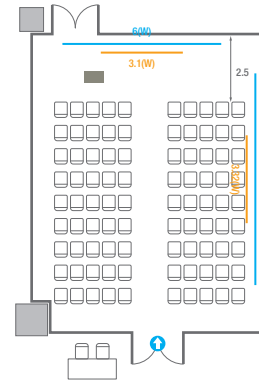

Workshop Type
54 persons

Hollow Square Type
30 persons

U-Shape
24 persons

502B

회의실 규모	규격	8.9(W) x 11.3(L) x 2.5(H) m	
 스크린(정면)	규격	3.1(W) x 1.74(H) m [140"-16:9]	LCD Laser 7,000 Ansi
스크린(측면)	규격	3.32(W) x 1.87(H) m [150"-16:9]	LCD Laser 7,000 Ansi
 현수막	규격	정면: 6(W) m - 세로 규격은 임의 조정	우측면: 8(W) m - 세로 규격은 임의 조정
 포디움(강연대)	수량	1개	포디움 폼보드 규격(브랜딩) 550(W) x 150(H) mm

* 이동식 무대 규격, 콘솔 여부 등에 따라 세팅 배열 및 좌석수가 변동될 수 있습니다.

* 이동식 무대, 라운드테이블(Banquet Type)은 유료대품목입니다.
코엑스 스토어에서 구매하여 주세요. (www.coexstore.co.kr)

Classroom Type
45 persons

Classroom Type
48 persons

Theater Type
90 persons

Theater Type
84 persons

Banquet Type
40 persons

Workshop Type
54 persons

Hollow Square Type
30 persons

U-Shape
24 persons

503

회의실 규모	규격	27.5(W) x 11.3(L) x 2.6(H) m	
 스크린(정면)	규격	3.1(W) x 1.74(H) m [140"-16:9]	LCD Laser Projector 7,000 Ansi
스크린(측면)	규격	3.32(W) x 1.87(H) m [150"-16:9]	LCD Laser Projector 7,000 Ansi
 현수막	규격	정면: 6(W) m - 세로 규격은 임의 조정 좌측면: 8(W) m - 세로 규격은 임의 조정	
 포디움(강연대)	수량	2개	포디움 폼보드 규격(브랜딩) 550(W) x 150(H) mm

Theater Type
252 persons

503

회의실 규모	규격	27.5(W) x 11.3(L) x 2.6(H) m	
 스크린(정면)	규격	3.1(W) x 1.74(H) m [140"-16:9]	LCD Laser Projector 7,000 Ansi
 스크린(측면)	규격	3.32(W) x 1.87(H) m [150"-16:9]	LCD Laser Projector 7,000 Ansi
 현수막	규격	정면: 6(W) m - 세로 규격은 임의 조정 좌측면: 8(W) m - 세로 규격은 임의 조정	
 포디움(강연대)	수량	2개	포디움 폼보드 규격(브랜딩) 550(W) x 150(H) mm