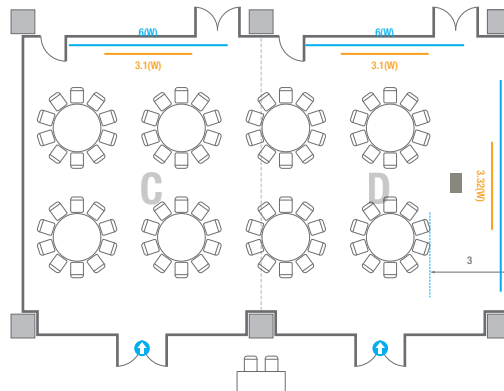

5F **회의실**
Meeting Rooms

5F Meeting Rooms

-  콘센트
-  배전반
-  빔 프로젝터
-  스크린
-  LED Display
-  LCD Laser
-  현수막
-  소화전
-  소화기

501

회의실 규모	규격	35.4(W) x 11.3(L) x 2.5(H) m	
 이동식 무대	규격	7.2(W) x 1.2(L) x 0.2(H) m	수량 3개 (1개 - 1.2 x 2.4 m)
 스크린(정면)	규격	3.1(W) x 1.74(H) m [140"-16:9]	
스크린(측면)	규격	3.32(W) x 1.87(H) m [150"-16:9]	
 현수막	규격	정면: 6(W) m - 세로 규격은 임의 조정	측면: 7(W), 8(W) m - 세로 규격은 임의 조정
 포디움(강연대)	수량	2개	포디움 폼보드 규격(브랜딩) 550(W) x 150(H) mm

Workshop Type
108 persons

501C/D

회의실 규모	규격	18.4(W) x 11.3(L) x 2.5(H) m	
 스크린(정면)	규격	3.1(W) x 1.74(H) m [140"-16:9]	LCD Laser 7,000 Ansi
스크린(측면)	규격	3.32(W) x 1.87(H) m [150"-16:9]	LCD Laser 7,000 Ansi
 현수막	규격	정면: 6(W) m - 세로 규격은 임의 조정 우측면: 8(W) m - 세로 규격은 임의 조정	
 포디움(강연대)	수량	1개	포디움 폼보드 규격(브랜딩) 550(W) x 150(H) mm

* 이동식 무대 규격, 콘솔 여부 등에 따라 세팅 배열 및 좌석수가 변동될 수 있습니다.

* 이동식 무대, 라운드테이블(Banquet Type)은 유료임대품목입니다.
코엑스 스토어에서 구매하여 주세요. (www.coexstore.co.kr)

Classroom Type
90 persons

Classroom Type
108 persons

Theater Type
180 persons

Theater Type
156 persons

Banquet Type
80 persons

Workshop Type
108 persons

502

회의실 규모	규격	18.1(W) x 11.3(L) x 2.5(H) m	
 스크린(정면)	규격	3.1(W) x 1.74(H) m [140"-16:9]	LCD Laser 7,000 Ansi
스크린(측면)	규격	3.32(W) x 1.87(H) m [150"-16:9]	LCD Laser 7,000 Ansi
 현수막	규격	정면: 6(W) m - 세로 규격은 임의 조정	우측면: 8(W) m - 세로 규격은 임의 조정
 포디움(강연대)	수량	1개	포디움 폼보드 규격(브랜딩) 550(W) x 150(H) mm