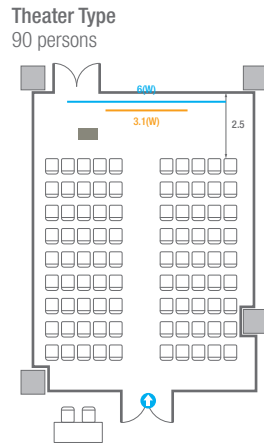

Theater Type
84 persons

Banquet Type
40 persons

Workshop Type
54 persons

Hollow Square Type
30 persons

U-Shape
24 persons

504

회의실 규모	규격	26.6(W) x 11.3(L) x 2.6(H) m	
 스크린(정면)	규격	3.1(W) x 1.74(H) m [140"-16:9]	LCD Laser Projector 7,000 Ansi
 스크린(측면)	규격	3.32(W) x 1.87(H) m [150"-16:9]	LCD Laser Projector 7,000 Ansi
 현수막	규격	정면: 6(W) m - 세로 규격은 임의 조정 좌측면: 8(W) m - 세로 규격은 임의 조정	
 포디움(강연대)	수량	2개	포디움 폼보드 규격(브랜딩) 550(W) x 150(H) mm

Theater Type
252 persons

504

회의실 규모	규격	26.6(W) x 11.3(L) x 2.6(H) m	
 스크린(정면)	규격	3.1(W) x 1.74(H) m [140"-16:9]	LCD Laser Projector 7,000 Ansi
 스크린(측면)	규격	3.32(W) x 1.87(H) m [150"-16:9]	LCD Laser Projector 7,000 Ansi
 현수막	규격	정면: 6(W) m - 세로 규격은 임의 조정 좌측면: 8(W) m - 세로 규격은 임의 조정	
 포디움(강연대)	수량	2개	포디움 폼보드 규격(브랜딩) 550(W) x 150(H) mm

U-Shape
72 persons

504A

회의실 규모	규격	9.2(W) x 11.3(L) x 2.6(H) m	
 스크린(정면)	규격	3.1(W) x 1.74(H) m [140"-16:9]	LCD Laser Projector 7,000 Ansi
스크린(측면)	규격	3.32(W) x 1.87(H) m [150"-16:9]	LCD Laser Projector 7,000 Ansi
 현수막	규격	정면: 6(W) m - 세로 규격은 임의 조정 좌측면: 8(W) m - 세로 규격은 임의 조정	
 포디움(강연대)	수량	2개	포디움 폼보드 규격(브랜딩) 550(W) x 150(H) mm

* 이동식 무대 규격, 콘솔 여부 등에 따라 세팅 배열 및 좌석수가 변동될 수 있습니다.

* 이동식 무대, 라운드테이블(Banquet Type)은 유료임대품목입니다.
코엑스 스토어에서 구매하여 주세요. (www.coexstore.co.kr)

504B

회의실 규모	규격	8.7(W) x 11.3(L) x 2.6(H) m
 스크린	규격	3.1(W) x 1.74(H) m [140"-16:9] LCD Laser Projector 7,000 Ansi
 현수막	규격	6(W) m - 세로 규격은 임의 조정
 포디움(강연대)	수량	1개 포디움 폼보드 규격(브랜딩) 550(W) x 150(H) mm