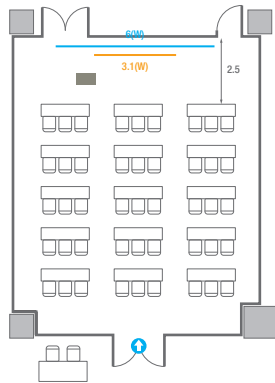

502A

회의실 규모	| 규격 |	9.2(W) x 11.3(L) x 2.5(H) m
스크린	| 규격 |	3.1(W) x 1.74(H) m [140"-16:9] LCD Laser 7,000 Ansi
현수막	| 규격 |	6(W) m - 세로 규격은 임의 조정
포디움(강연대)	| 수량 | 1개	| 포디움 폼보드 규격(브랜딩) | 550(W) x 150(H) mm

* 이동식 무대 규격, 콘솔 여부 등에 따라 세팅 배열 및 좌석수가 변동될 수 있습니다.

* 이동식 무대, 라운드테이블(Banquet Type)은 유료임대품목입니다.
코엑스 스토어에서 구매하여 주세요. (www.coexstore.co.kr)

Classroom Type
45 persons