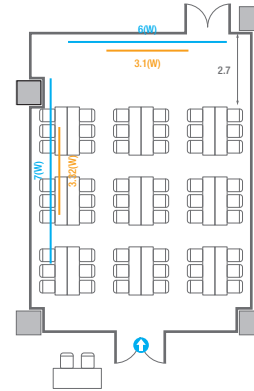

5F **회의실**
Meeting Rooms

5F Meeting Rooms

-  콘센트
-  배전반
-  빔 프로젝터
-  스크린
-  LED Display
-  LCD Laser
-  현수막
-  소화전
-  소화기

501

회의실 규모	규격	35.4(W) x 11.3(L) x 2.5(H) m	
 이동식 무대	규격	7.2(W) x 1.2(L) x 0.2(H) m	수량 3개 (1개 - 1.2 x 2.4 m)
 스크린(정면)	규격	3.1(W) x 1.74(H) m [140"-16:9]	
스크린(측면)	규격	3.32(W) x 1.87(H) m [150"-16:9]	
 현수막	규격	정면: 6(W) m - 세로 규격은 임의 조정	측면: 7(W), 8(W) m - 세로 규격은 임의 조정
 포디움(강연대)	수량	2개	포디움 폼보드 규격(브랜딩) 550(W) x 150(H) mm

※ 이동식 무대 규격, 콘솔 여부 등에 따라 세팅 배열 및 좌석수가 변동될 수 있습니다.
 ※ 이동식 무대, 라운드테이블(Banquet Type)은 유료임대품목입니다.
 코엑스 스토어에서 구매하여 주세요. (www.coexstore.co.kr)

Classroom Type
180 persons

Theater Type
360 persons

501

회의실 규모	규격	35.4(W) x 11.3(L) x 2.5(H) m	
 이동식 무대	규격	7.2(W) x 1.2(L) x 0.2(H) m	수량 3개 (1개 - 1.2 x 2.4 m)
 스크린(정면)	규격	3.1(W) x 1.74(H) m [140"-16:9]	LCD Laser 7,000 Ansi
스크린(측면)	규격	3.32(W) x 1.87(H) m [150"-16:9]	LCD Laser 7,000 Ansi
 현수막	규격	정면: 6(W) m - 세로 규격은 임의 조정	측면: 7(W), 8(W) m - 세로 규격은 임의 조정
 포디움(강연대)	수량	2개	포디움 폼보드 규격(브랜딩) 550(W) x 150(H) mm

* 이동식 무대 규격, 콘솔 여부 등에 따라 세팅 배열 및 좌석수가 변동될 수 있습니다.

* 이동식 무대, 라운드 테이블(Banquet Type)은 유료임대품목입니다.
코엑스 스토어에서 구매하여 주세요. (www.coexstore.co.kr)

Banquet Type
160 persons

Workshop Type
216 persons

501A

회의실 규모	규격	8.4(W) x 11.3(L) x 2.5(H) m	
 스크린(정면)	규격	3.1(W) x 1.74(H) m [140"-16:9]	LCD Laser 7,000 Ansi
스크린(측면)	규격	3.32(W) x 1.87(H) m [150"-16:9]	LCD Laser 7,000 Ansi
 현수막	규격	정면: 6(W) m - 세로 규격은 임의 조정 좌측면: 7(W) m - 세로 규격은 임의 조정	
 포디움(강연대)	수량	1개	포디움 폼보드 규격(브랜딩) 550(W) x 150(H) mm

Workshop Type
54 persons

Hollow Square Type
30 persons

U-Shape
24 persons

501B

회의실 규모	규격	8.6(W) x 11.3(L) x 2.5(H) m	
 스크린	규격	3.1(W) x 1.74(H) m [140"-16:9]	LCD Laser 7,000 Ansi
 현수막	규격	6(W) m - 세로 규격은 임의 조정	
 포디움(강연대)	수량	1개	포디움 폼보드 규격(브랜딩) 550(W) x 150(H) mm