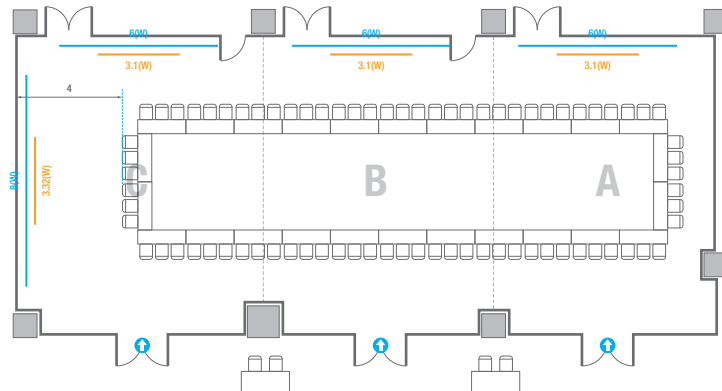

Theater Type
84 persons

Banquet Type
40 persons

Workshop Type
54 persons

Hollow Square Type
30 persons

U-Shape
24 persons

504

회의실 규모	규격	26.6(W) x 11.3(L) x 2.6(H) m	
 스크린(정면)	규격	3.1(W) x 1.74(H) m [140"-16:9]	LCD Laser Projector 7,000 Ansi
 스크린(측면)	규격	3.32(W) x 1.87(H) m [150"-16:9]	LCD Laser Projector 7,000 Ansi
 현수막	규격	정면: 6(W) m - 세로 규격은 임의 조정 좌측면: 8(W) m - 세로 규격은 임의 조정	
 포디움(강연대)	수량	2개	포디움 폼보드 규격(브랜딩) 550(W) x 150(H) mm

Theater Type
252 persons

504

회의실 규모	규격	26.6(W) x 11.3(L) x 2.6(H) m	
 스크린(정면)	규격	3.1(W) x 1.74(H) m [140"-16:9]	LCD Laser Projector 7,000 Ansi
 스크린(측면)	규격	3.32(W) x 1.87(H) m [150"-16:9]	LCD Laser Projector 7,000 Ansi
 현수막	규격	정면: 6(W) m - 세로 규격은 임의 조정 좌측면: 8(W) m - 세로 규격은 임의 조정	
 포디움(강연대)	수량	2개	포디움 폼보드 규격(브랜딩) 550(W) x 150(H) mm

* 이동식 무대 규격, 콘솔 여부 등에 따라 세팅 배열 및 좌석수가 변동될 수 있습니다.

* 이동식 무대, 라운드테이블(Banquet Type)은 유료입대품목입니다.
코엑스 스토어에서 구매하여 주세요. (www.coexstore.co.kr)

Banquet Type
120 persons

Workshop Type
162 persons

Hollow Square Type
78 persons

U-Shape
72 persons

504A

회의실 규모	규격	9.2(W) x 11.3(L) x 2.6(H) m	
 스크린(정면)	규격	3.1(W) x 1.74(H) m [140"-16:9]	LCD Laser Projector 7,000 Ansi
스크린(측면)	규격	3.32(W) x 1.87(H) m [150"-16:9]	LCD Laser Projector 7,000 Ansi
 현수막	규격	정면: 6(W) m - 세로 규격은 임의 조정 좌측면: 8(W) m - 세로 규격은 임의 조정	
 포디움(강연대)	수량	2개	포디움 폼보드 규격(브랜딩) 550(W) x 150(H) mm