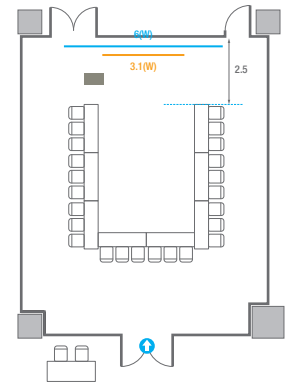

5F **회의실**
Meeting Rooms

5F Meeting Rooms

-  콘센트
-  배전반
-  빔 프로젝터
-  스크린
-  LED Display
-  LCD Laser
-  현수막
-  소화전
-  소화기

501

회의실 규모	규격	35.4(W) x 11.3(L) x 2.5(H) m	
 이동식 무대	규격	7.2(W) x 1.2(L) x 0.2(H) m	수량 3개 (1개 - 1.2 x 2.4 m)
 스크린(정면)	규격	3.1(W) x 1.74(H) m [140"-16:9]	
스크린(측면)	규격	3.32(W) x 1.87(H) m [150"-16:9]	
 현수막	규격	정면: 6(W) m - 세로 규격은 임의 조정	측면: 7(W), 8(W) m - 세로 규격은 임의 조정
 포디움(강연대)	수량	2개	포디움 폼보드 규격(브랜딩) 550(W) x 150(H) mm

Theater Type
156 persons

Banquet Type
80 persons

Workshop Type
108 persons

502

회의실 규모	규격	18.1(W) x 11.3(L) x 2.5(H) m	
 스크린(정면)	규격	3.1(W) x 1.74(H) m [140"-16:9]	LCD Laser 7,000 Ansi
스크린(측면)	규격	3.32(W) x 1.87(H) m [150"-16:9]	LCD Laser 7,000 Ansi
 현수막	규격	정면: 6(W) m - 세로 규격은 임의 조정	우측면: 8(W) m - 세로 규격은 임의 조정
 포디움(강연대)	수량	1개	포디움 폼보드 규격(브랜딩) 550(W) x 150(H) mm

U-Shape
39 persons

502A

회의실 규모	규격	9.2(W) x 11.3(L) x 2.5(H) m
 스크린	규격	3.1(W) x 1.74(H) m [140"-16:9] LCD Laser 7,000 Ansi
 현수막	규격	6(W) m - 세로 규격은 임의 조정
 포디움(강연대)	수량 1개	포디움 폼보드 규격(브랜딩) 550(W) x 150(H) mm

Workshop Type
54 persons

Hollow Square Type
30 persons

U-Shape
24 persons

502B

회의실 규모	규격	8.9(W) x 11.3(L) x 2.5(H) m	
 스크린(정면)	규격	3.1(W) x 1.74(H) m [140"-16:9]	LCD Laser 7,000 Ansi
스크린(측면)	규격	3.32(W) x 1.87(H) m [150"-16:9]	LCD Laser 7,000 Ansi
 현수막	규격	정면: 6(W) m - 세로 규격은 임의 조정	우측면: 8(W) m - 세로 규격은 임의 조정
 포디움(강연대)	수량	1개	포디움 폼보드 규격(브랜딩) 550(W) x 150(H) mm