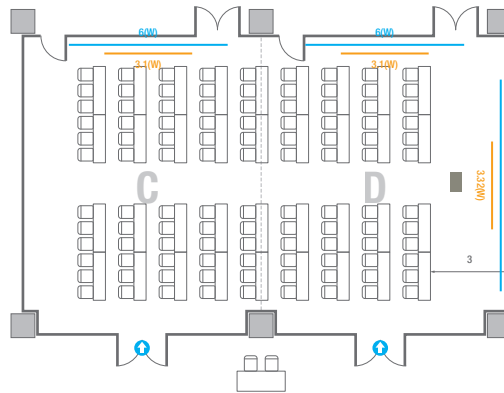

Classroom Type
108 persons