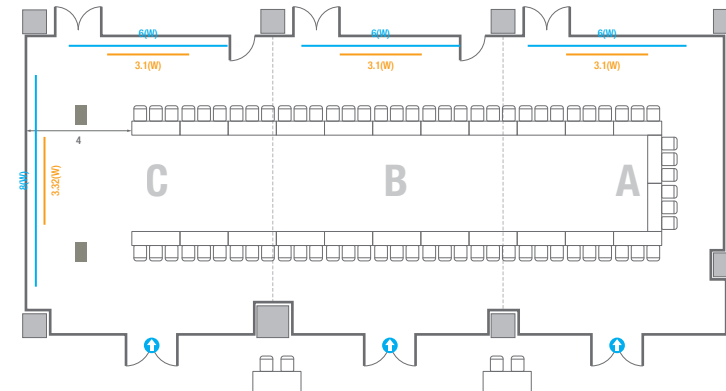

Theater Type
84 persons

Banquet Type
40 persons

Workshop Type
54 persons

Hollow Square Type
30 persons

U-Shape
24 persons

504

회의실 규모	규격	26.6(W) x 11.3(L) x 2.6(H) m	
 스크린(정면)	규격	3.1(W) x 1.74(H) m [140"-16:9]	LCD Laser Projector 7,000 Ansi
 스크린(측면)	규격	3.32(W) x 1.87(H) m [150"-16:9]	LCD Laser Projector 7,000 Ansi
 현수막	규격	정면: 6(W) m - 세로 규격은 임의 조정 좌측면: 8(W) m - 세로 규격은 임의 조정	
 포디움(강연대)	수량	2개	포디움 폼보드 규격(브랜딩) 550(W) x 150(H) mm

Theater Type
252 persons

504

회의실 규모	규격	26.6(W) x 11.3(L) x 2.6(H) m	
 스크린(정면)	규격	3.1(W) x 1.74(H) m [140"-16:9]	LCD Laser Projector 7,000 Ansi
 스크린(측면)	규격	3.32(W) x 1.87(H) m [150"-16:9]	LCD Laser Projector 7,000 Ansi
 현수막	규격	정면: 6(W) m - 세로 규격은 임의 조정 좌측면: 8(W) m - 세로 규격은 임의 조정	
 포디움(강연대)	수량	2개	포디움 폼보드 규격(브랜딩) 550(W) x 150(H) mm

* 이동식 무대 규격, 콘솔 여부 등에 따라 세팅 배열 및 좌석수가 변동될 수 있습니다.

* 이동식 무대, 라운드테이블(Banquet Type)은 유료입대품목입니다.
코엑스 스토어에서 구매하여 주세요. (www.coexstore.co.kr)

Banquet Type
120 persons

Workshop Type
162 persons

Hollow Square Type
78 persons

U-Shape
72 persons

504A

회의실 규모	규격	9.2(W) x 11.3(L) x 2.6(H) m	
 스크린(정면)	규격	3.1(W) x 1.74(H) m [140"-16:9]	LCD Laser Projector 7,000 Ansi
스크린(측면)	규격	3.32(W) x 1.87(H) m [150"-16:9]	LCD Laser Projector 7,000 Ansi
 현수막	규격	정면: 6(W) m - 세로 규격은 임의 조정 좌측면: 8(W) m - 세로 규격은 임의 조정	
 포디움(강연대)	수량	2개	포디움 폼보드 규격(브랜딩) 550(W) x 150(H) mm