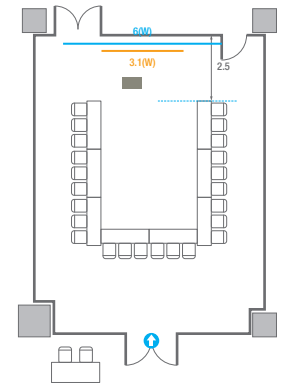

Theater Type
252 persons

504

회의실 규모	규격	26.6(W) x 11.3(L) x 2.6(H) m	
 스크린(정면)	규격	3.1(W) x 1.74(H) m [140"-16:9]	LCD Laser Projector 7,000 Ansi
 스크린(측면)	규격	3.32(W) x 1.87(H) m [150"-16:9]	LCD Laser Projector 7,000 Ansi
 현수막	규격	정면: 6(W) m - 세로 규격은 임의 조정 좌측면: 8(W) m - 세로 규격은 임의 조정	
 포디움(강연대)	수량	2개	포디움 폼보드 규격(브랜딩) 550(W) x 150(H) mm

U-Shape
72 persons

504A

회의실 규모	규격	9.2(W) x 11.3(L) x 2.6(H) m	
 스크린(정면)	규격	3.1(W) x 1.74(H) m [140"-16:9]	LCD Laser Projector 7,000 Ansi
스크린(측면)	규격	3.32(W) x 1.87(H) m [150"-16:9]	LCD Laser Projector 7,000 Ansi
 현수막	규격	정면: 6(W) m - 세로 규격은 임의 조정 좌측면: 8(W) m - 세로 규격은 임의 조정	
 포디움(강연대)	수량	2개	포디움 폼보드 규격(브랜딩) 550(W) x 150(H) mm

* 이동식 무대 규격, 콘솔 여부 등에 따라 세팅 배열 및 좌석수가 변동될 수 있습니다.

* 이동식 무대, 라운드테이블(Banquet Type)은 유료임대품목입니다.
코엑스 스토어에서 구매하여 주세요. (www.coexstore.co.kr)

504B

회의실 규모	규격	8.7(W) x 11.3(L) x 2.6(H) m
 스크린	규격	3.1(W) x 1.74(H) m [140"-16:9] LCD Laser Projector 7,000 Ansi
 현수막	규격	6(W) m - 세로 규격은 임의 조정
 포디움(강연대)	수량	1개 포디움 폼보드 규격(브랜딩) 550(W) x 150(H) mm

Workshop Type
54 persons

Hollow Square Type
30 persons

U-Shape
24 persons

504C

회의실규모	규격	8.7(W) x 11.3(L) x 2.6(H) m	
스크린	규격	3.1(W) x 1.74(H) m [140"-16:9]	LCD Laser Projector 7,000 Ansi
현수막	규격	6(W) m - 세로 규격은 임의 조정	
포디움(강연대)	수량	1개	포디움 폼보드 규격(브랜딩) 550(W) x 150(H) mm