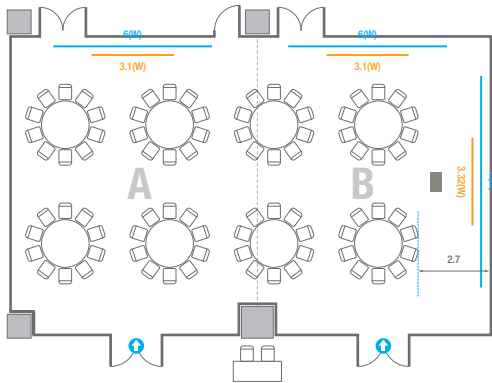

502

회의실 규모	| 규격 |	18.1(W) x 11.3(L) x 2.5(H) m	
스크린(정면)	| 규격 |	3.1(W) x 1.74(H) m [140"-16:9]	LCD Laser 7,000 Ansi
스크린(측면)	| 규격 |	3.32(W) x 1.87(H) m [150"-16:9]	LCD Laser 7,000 Ansi
현수막	| 규격 |	정면: 6(W) m - 세로 규격은 임의 조정	우측면: 8(W) m - 세로 규격은 임의 조정
포디움(강연대)	| 수량 |	1개	| 포디움 폼보드 규격(브랜딩) | 550(W) x 150(H) mm

* 이동식 무대 규격, 콘솔 여부 등에 따라 세팅 배열 및 좌석수가 변동될 수 있습니다.

* 이동식 무대, 라운드테이블(Banquet Type)은 유료임대품목입니다.
코엑스 스토어에서 구매하여 주세요. (www.coexstore.co.kr)

Banquet Type
80 persons