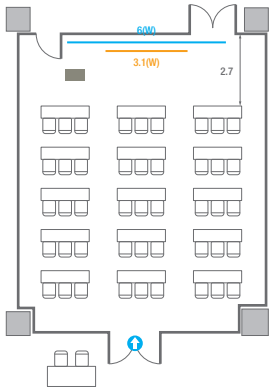

503A

회의실 규모	| 규격 | 9.3(W) x 11.3(L) x 2.6(H) m	
스크린(정면)	| 규격 | 3.1(W) x 1.74(H) m [140"-16:9]	LCD Laser Projector 7,000 Ansi
스크린(측면)	| 규격 | 3.32(W) x 1.87(H) m [150"-16:9]	LCD Laser Projector 7,000 Ansi
현수막	| 규격 | 정면: 6(W) m - 세로 규격은 임의 조정 좌측면: 8(W) m - 세로 규격은 임의 조정	
포디움(강연대)	| 수량 | 2개 | 포디움 폼보드 규격(브랜딩) | 550(W) x 150(H) mm	

* 이동식 무대 규격, 콘솔 여부 등에 따라 세팅 배열 및 좌석수가 변동될 수 있습니다.
* 이동식 무대, 라운드테이블(Banquet Type)은 유료임대품목입니다.
코엑스 스토어에서 구매하여 주세요. (www.coexstore.co.kr)

Classroom Type
45 persons