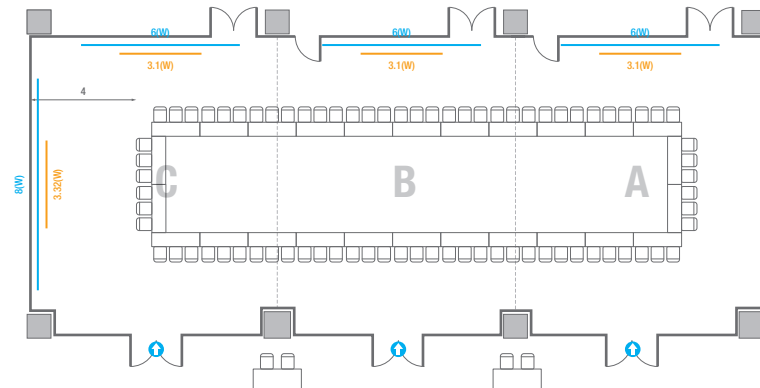

Theater Type
84 persons

Banquet Type
40 persons

Workshop Type
54 persons

Hollow Square Type
30 persons

U-Shape
24 persons

503

회의실 규모	규격	27.5(W) x 11.3(L) x 2.6(H) m	
 스크린(정면)	규격	3.1(W) x 1.74(H) m [140"-16:9]	LCD Laser Projector 7,000 Ansi
스크린(측면)	규격	3.32(W) x 1.87(H) m [150"-16:9]	LCD Laser Projector 7,000 Ansi
 현수막	규격	정면: 6(W) m - 세로 규격은 임의 조정 좌측면: 8(W) m - 세로 규격은 임의 조정	
 포디움(강연대)	수량	2개	포디움 폼보드 규격(브랜딩) 550(W) x 150(H) mm

Theater Type
252 persons

503

회의실 규모	규격	27.5(W) x 11.3(L) x 2.6(H) m	
 스크린(정면)	규격	3.1(W) x 1.74(H) m [140"-16:9]	LCD Laser Projector 7,000 Ansi
 스크린(측면)	규격	3.32(W) x 1.87(H) m [150"-16:9]	LCD Laser Projector 7,000 Ansi
 현수막	규격	정면: 6(W) m - 세로 규격은 임의 조정 좌측면: 8(W) m - 세로 규격은 임의 조정	
 포디움(강연대)	수량	2개	포디움 폼보드 규격(브랜딩) 550(W) x 150(H) mm

* 이동식 무대 규격, 콘솔 여부 등에 따라 세팅 배열 및 좌석수가 변동될 수 있습니다.

* 이동식 무대, 라운드테이블(Banquet Type)은 유료임대품목입니다.
코엑스 스토어에서 구매하여 주세요. (www.coexstore.co.kr)

Banquet Type
120 persons

Workshop Type
162 persons

Hollow Square Type
78 persons

U-Shape
72 persons

503A

회의실 규모	규격 9.3(W) x 11.3(L) x 2.6(H) m	
 스크린(정면)	규격 3.1(W) x 1.74(H) m [140"-16:9]	LCD Laser Projector 7,000 Ansi
스크린(측면)	규격 3.32(W) x 1.87(H) m [150"-16:9]	LCD Laser Projector 7,000 Ansi
 현수막	규격 정면: 6(W) m - 세로 규격은 임의 조정 좌측면: 8(W) m - 세로 규격은 임의 조정	
 포디움(강연대)	수량 2개 포디움 폼보드 규격(브랜딩) 550(W) x 150(H) mm	