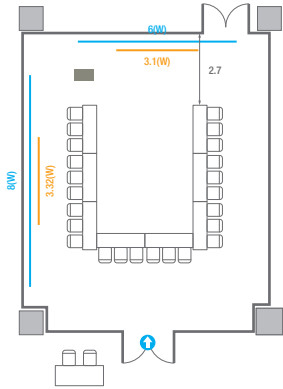

Workshop Type
54 persons

Hollow Square Type
30 persons

U-Shape
24 persons

503C

회의실규모	규격	9.1(W) x 11.3(L) x 2.6(H) m
스크린	규격	3.1(W) x 1.74(H) m [140"-16:9] LCD Laser Projector 7,000 Ansi
현수막	규격	6(W) m - 세로 규격은 임의 조정
포디움(강연대)	수량	1개 포디움 폼보드 규격(브랜딩) 550(W) x 150(H) mm

Theater Type
84 persons

Banquet Type
40 persons

Workshop Type
54 persons

Hollow Square Type
30 persons

U-Shape
24 persons

504

회의실 규모	규격	26.6(W) x 11.3(L) x 2.6(H) m	
 스크린(정면)	규격	3.1(W) x 1.74(H) m [140"-16:9]	LCD Laser Projector 7,000 Ansi
 스크린(측면)	규격	3.32(W) x 1.87(H) m [150"-16:9]	LCD Laser Projector 7,000 Ansi
 현수막	규격	정면: 6(W) m - 세로 규격은 임의 조정 좌측면: 8(W) m - 세로 규격은 임의 조정	
 포디움(강연대)	수량	2개	포디움 폼보드 규격(브랜딩) 550(W) x 150(H) mm

Theater Type
252 persons

504

회의실 규모	규격	26.6(W) x 11.3(L) x 2.6(H) m	
 스크린(정면)	규격	3.1(W) x 1.74(H) m [140"-16:9]	LCD Laser Projector 7,000 Ansi
 스크린(측면)	규격	3.32(W) x 1.87(H) m [150"-16:9]	LCD Laser Projector 7,000 Ansi
 현수막	규격	정면: 6(W) m - 세로 규격은 임의 조정 좌측면: 8(W) m - 세로 규격은 임의 조정	
 포디움(강연대)	수량	2개	포디움 폼보드 규격(브랜딩) 550(W) x 150(H) mm

U-Shape
72 persons

504A

회의실 규모	규격	9.2(W) x 11.3(L) x 2.6(H) m	
 스크린(정면)	규격	3.1(W) x 1.74(H) m [140"-16:9]	LCD Laser Projector 7,000 Ansi
스크린(측면)	규격	3.32(W) x 1.87(H) m [150"-16:9]	LCD Laser Projector 7,000 Ansi
 현수막	규격	정면: 6(W) m - 세로 규격은 임의 조정 좌측면: 8(W) m - 세로 규격은 임의 조정	
 포디움(강연대)	수량	2개	포디움 폼보드 규격(브랜딩) 550(W) x 150(H) mm