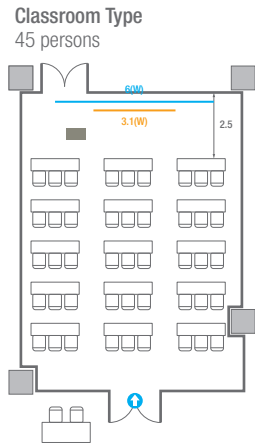

Theater Type
84 persons

Banquet Type
40 persons

Workshop Type
54 persons

Hollow Square Type
30 persons

U-Shape
24 persons

504

회의실 규모	규격	26.6(W) x 11.3(L) x 2.6(H) m	
 스크린(정면)	규격	3.1(W) x 1.74(H) m [140"-16:9]	LCD Laser Projector 7,000 Ansi
 스크린(측면)	규격	3.32(W) x 1.87(H) m [150"-16:9]	LCD Laser Projector 7,000 Ansi
 현수막	규격	정면: 6(W) m - 세로 규격은 임의 조정 좌측면: 8(W) m - 세로 규격은 임의 조정	
 포디움(강연대)	수량	2개	포디움 폼보드 규격(브랜딩) 550(W) x 150(H) mm

Theater Type
252 persons

504

회의실 규모	규격	26.6(W) x 11.3(L) x 2.6(H) m	
 스크린(정면)	규격	3.1(W) x 1.74(H) m [140"-16:9]	LCD Laser Projector 7,000 Ansi
 스크린(측면)	규격	3.32(W) x 1.87(H) m [150"-16:9]	LCD Laser Projector 7,000 Ansi
 현수막	규격	정면: 6(W) m - 세로 규격은 임의 조정 좌측면: 8(W) m - 세로 규격은 임의 조정	
 포디움(강연대)	수량	2개	포디움 폼보드 규격(브랜딩) 550(W) x 150(H) mm

U-Shape
72 persons

504A

회의실 규모	규격	9.2(W) x 11.3(L) x 2.6(H) m	
 스크린(정면)	규격	3.1(W) x 1.74(H) m [140"-16:9]	LCD Laser Projector 7,000 Ansi
스크린(측면)	규격	3.32(W) x 1.87(H) m [150"-16:9]	LCD Laser Projector 7,000 Ansi
 현수막	규격	정면: 6(W) m - 세로 규격은 임의 조정 좌측면: 8(W) m - 세로 규격은 임의 조정	
 포디움(강연대)	수량	2개	포디움 폼보드 규격(브랜딩) 550(W) x 150(H) mm

* 이동식 무대 규격, 콘솔 여부 등에 따라 세팅 배열 및 좌석수가 변동될 수 있습니다.

* 이동식 무대, 라운드테이블(Banquet Type)은 유료임대품목입니다.
코엑스 스토어에서 구매하여 주세요. (www.coexstore.co.kr)

504B

회의실 규모	규격	8.7(W) x 11.3(L) x 2.6(H) m
 스크린	규격	3.1(W) x 1.74(H) m [140"-16:9] LCD Laser Projector 7,000 Ansi
 현수막	규격	6(W) m - 세로 규격은 임의 조정
 포디움(강연대)	수량	1개 포디움 폼보드 규격(브랜딩) 550(W) x 150(H) mm