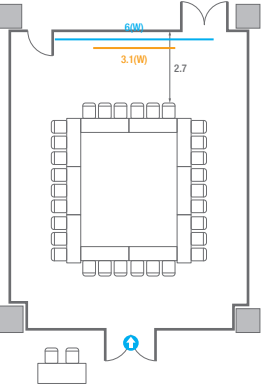

U-Shape
72 persons

503A

회의실 규모	규격 9.3(W) x 11.3(L) x 2.6(H) m	
 스크린(정면)	규격 3.1(W) x 1.74(H) m [140"-16:9]	LCD Laser Projector 7,000 Ansi
스크린(측면)	규격 3.32(W) x 1.87(H) m [150"-16:9]	LCD Laser Projector 7,000 Ansi
 현수막	규격 정면: 6(W) m - 세로 규격은 임의 조정 좌측면: 8(W) m - 세로 규격은 임의 조정	
 포디움(강연대)	수량 2개 포디움 폼보드 규격(브랜딩) 550(W) x 150(H) mm	

Workshop Type
54 persons

Hollow Square Type
30 persons

U-Shape
24 persons

503B

회의실 규모	규격	9.1(W) x 11.3(L) x 2.5(H) m
 스크린	규격	3.1(W) x 1.74(H) m [140"-16:9] LCD Laser 7,000 Ansi
 현수막	규격	6(W) m - 세로 규격은 임의 조정
 포디움(강연대)	수량	1개 포디움 폼보드 규격(브랜딩) 550(W) x 150(H) mm

Workshop Type
54 persons

Hollow Square Type
30 persons

U-Shape
24 persons

503C

회의실규모	규격	9.1(W) x 11.3(L) x 2.6(H) m
스크린	규격	3.1(W) x 1.74(H) m [140"-16:9] LCD Laser Projector 7,000 Ansi
현수막	규격	6(W) m - 세로 규격은 임의 조정
포디움(강연대)	수량	1개 포디움 폼보드 규격(브랜딩) 550(W) x 150(H) mm

Theater Type
84 persons

Banquet Type
40 persons

Workshop Type
54 persons

Hollow Square Type
30 persons

U-Shape
24 persons

504

회의실 규모	규격	26.6(W) x 11.3(L) x 2.6(H) m	
 스크린(정면)	규격	3.1(W) x 1.74(H) m [140"-16:9]	LCD Laser Projector 7,000 Ansi
 스크린(측면)	규격	3.32(W) x 1.87(H) m [150"-16:9]	LCD Laser Projector 7,000 Ansi
 현수막	규격	정면: 6(W) m - 세로 규격은 임의 조정 좌측면: 8(W) m - 세로 규격은 임의 조정	
 포디움(강연대)	수량	2개	포디움 폼보드 규격(브랜딩) 550(W) x 150(H) mm