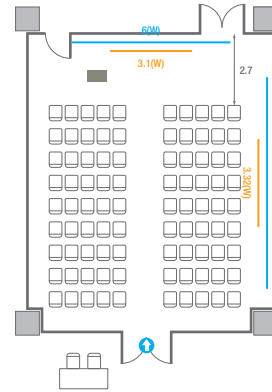

5F **회의실**
Meeting Rooms

5F Meeting Rooms

-  콘센트
-  배전반
-  빔 프로젝터
-  스크린
-  LED Display
-  LCD Laser
-  현수막
-  소화전
-  소화기

501

회의실 규모	규격	35.4(W) x 11.3(L) x 2.5(H) m	
 이동식 무대	규격	7.2(W) x 1.2(L) x 0.2(H) m	수량 3개 (1개 - 1.2 x 2.4 m)
 스크린(정면)	규격	3.1(W) x 1.74(H) m [140"-16:9]	
스크린(측면)	규격	3.32(W) x 1.87(H) m [150"-16:9]	
 현수막	규격	정면: 6(W) m - 세로 규격은 임의 조정	측면: 7(W), 8(W) m - 세로 규격은 임의 조정
 포디움(강연대)	수량	2개	포디움 폼보드 규격(브랜딩) 550(W) x 150(H) mm

Workshop Type
54 persons

Hollow Square Type
30 persons

U-Shape
24 persons

501D

회의실 규모	규격	9.4(W) x 11.3(L) x 2.5(H) m	
 스크린(정면)	규격	3.1(W) x 1.74(H) m [140"-16:9]	LCD Laser 7,000 Ansi
스크린(측면)	규격	3.32(W) x 1.87(H) m [150"-16:9]	LCD Laser 7,000 Ansi
 현수막	규격	정면: 6(W) m - 세로 규격은 임의 조정	우측면: 8(W) m - 세로 규격은 임의 조정
 포디움(강연대)	수량	1개	포디움 폼보드 규격(브랜딩) 550(W) x 150(H) mm

Theater Type
84 persons

Banquet Type
40 persons

Workshop Type
54 persons

Hollow Square Type
30 persons

U-Shape
24 persons

501A/B

회의실 규모	규격	17(W) x 11.3(L) x 2.5(H) m	
 스크린(정면)	규격	3.1(W) x 1.74(H) m [140"-16:9]	LCD Laser 7,000 Ansi
스크린(측면)	규격	3.32(W) x 1.87(H) m [150"-16:9]	LCD Laser 7,000 Ansi
 현수막	규격	정면: 6(W) m - 세로 규격은 임의 조정 좌측면: 7(W) m - 세로 규격은 임의 조정	
 포디움(강연대)	수량	1개	포디움 폼보드 규격(브랜딩) 550(W) x 150(H) mm

Workshop Type
108 persons

501C/D

회의실 규모	규격	18.4(W) x 11.3(L) x 2.5(H) m	
 스크린(정면)	규격	3.1(W) x 1.74(H) m [140"-16:9]	LCD Laser 7,000 Ansi
스크린(측면)	규격	3.32(W) x 1.87(H) m [150"-16:9]	LCD Laser 7,000 Ansi
 현수막	규격	정면: 6(W) m - 세로 규격은 임의 조정 우측면: 8(W) m - 세로 규격은 임의 조정	
 포디움(강연대)	수량	1개	포디움 폼보드 규격(브랜딩) 550(W) x 150(H) mm