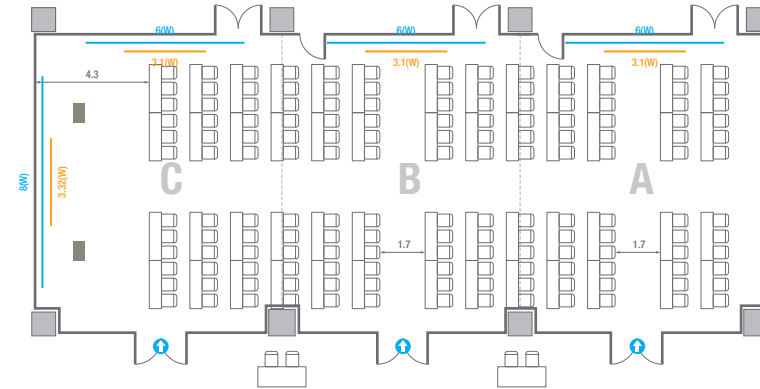

Classroom Type
156 persons