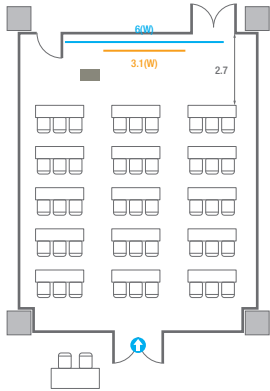

501C

회의실 규모	| 규격 |	9(W) x 11.3(L) x 2.5(H) m	
스크린	| 규격 |	3.1(W) x 1.74(H) m [140"-16:9]	LCD Laser 7,000 Ansi
현수막	| 규격 |	6(W) m - 세로 규격은 임의 조정	
포디움(강연대)	| 수량 |	1개	| 포디움 폼보드 규격(브랜딩) | 550(W) x 150(H) mm

* 이동식 무대 규격, 콘솔 여부 등에 따라 세팅 배열 및 좌석수가 변동될 수 있습니다.

* 이동식 무대, 라운드테이블(Banquet Type)은 유료임대품목입니다.
코엑스 스토어에서 구매하여 주세요. (www.coexstore.co.kr)

Classroom Type
45 persons