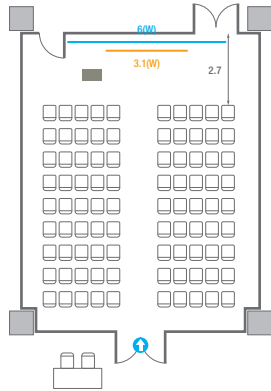

Theater Type
90 persons