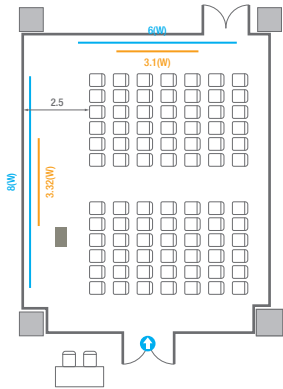

Theater Type
252 persons

503

회의실 규모	규격	27.5(W) x 11.3(L) x 2.6(H) m	
 스크린(정면)	규격	3.1(W) x 1.74(H) m [140"-16:9]	LCD Laser Projector 7,000 Ansi
 스크린(측면)	규격	3.32(W) x 1.87(H) m [150"-16:9]	LCD Laser Projector 7,000 Ansi
 현수막	규격	정면: 6(W) m - 세로 규격은 임의 조정 좌측면: 8(W) m - 세로 규격은 임의 조정	
 포디움(강연대)	수량	2개	포디움 폼보드 규격(브랜딩) 550(W) x 150(H) mm

Workshop Type
54 persons

Hollow Square Type
30 persons

U-Shape
24 persons

503C

회의실규모	규격	9.1(W) x 11.3(L) x 2.6(H) m
스크린	규격	3.1(W) x 1.74(H) m [140"-16:9] LCD Laser Projector 7,000 Ansi
현수막	규격	6(W) m - 세로 규격은 임의 조정
포디움(강연대)	수량	1개 포디움 폼보드 규격(브랜딩) 550(W) x 150(H) mm

Theater Type
84 persons

Banquet Type
40 persons

Workshop Type
54 persons

Hollow Square Type
30 persons

U-Shape
24 persons

504

회의실 규모	규격	26.6(W) x 11.3(L) x 2.6(H) m	
 스크린(정면)	규격	3.1(W) x 1.74(H) m [140"-16:9]	LCD Laser Projector 7,000 Ansi
 스크린(측면)	규격	3.32(W) x 1.87(H) m [150"-16:9]	LCD Laser Projector 7,000 Ansi
 현수막	규격	정면: 6(W) m - 세로 규격은 임의 조정 좌측면: 8(W) m - 세로 규격은 임의 조정	
 포디움(강연대)	수량	2개	포디움 폼보드 규격(브랜딩) 550(W) x 150(H) mm

Theater Type
252 persons

504

회의실 규모	규격	26.6(W) x 11.3(L) x 2.6(H) m	
 스크린(정면)	규격	3.1(W) x 1.74(H) m [140"-16:9]	LCD Laser Projector 7,000 Ansi
 스크린(측면)	규격	3.32(W) x 1.87(H) m [150"-16:9]	LCD Laser Projector 7,000 Ansi
 현수막	규격	정면: 6(W) m - 세로 규격은 임의 조정 좌측면: 8(W) m - 세로 규격은 임의 조정	
 포디움(강연대)	수량	2개	포디움 폼보드 규격(브랜딩) 550(W) x 150(H) mm