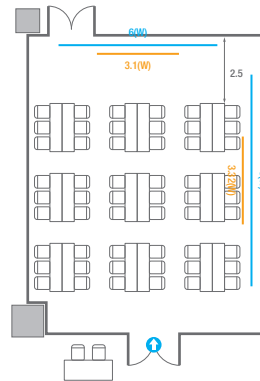

Workshop Type
108 persons

501C/D

회의실 규모	규격	18.4(W) x 11.3(L) x 2.5(H) m	
 스크린(정면)	규격	3.1(W) x 1.74(H) m [140"-16:9]	LCD Laser 7,000 Ansi
스크린(측면)	규격	3.32(W) x 1.87(H) m [150"-16:9]	LCD Laser 7,000 Ansi
 현수막	규격	정면: 6(W) m - 세로 규격은 임의 조정 우측면: 8(W) m - 세로 규격은 임의 조정	
 포디움(강연대)	수량	1개	포디움 폼보드 규격(브랜딩) 550(W) x 150(H) mm

Workshop Type
54 persons

Hollow Square Type
30 persons

U-Shape
24 persons

502B

회의실 규모	규격	8.9(W) x 11.3(L) x 2.5(H) m	
 스크린(정면)	규격	3.1(W) x 1.74(H) m [140"-16:9]	LCD Laser 7,000 Ansi
스크린(측면)	규격	3.32(W) x 1.87(H) m [150"-16:9]	LCD Laser 7,000 Ansi
 현수막	규격	정면: 6(W) m - 세로 규격은 임의 조정	우측면: 8(W) m - 세로 규격은 임의 조정
 포디움(강연대)	수량	1개	포디움 폼보드 규격(브랜딩) 550(W) x 150(H) mm

Theater Type
84 persons

Banquet Type
40 persons

Workshop Type
54 persons

Hollow Square Type
30 persons

U-Shape
24 persons

503

회의실 규모	규격	27.5(W) x 11.3(L) x 2.6(H) m	
 스크린(정면)	규격	3.1(W) x 1.74(H) m [140"-16:9]	LCD Laser Projector 7,000 Ansi
스크린(측면)	규격	3.32(W) x 1.87(H) m [150"-16:9]	LCD Laser Projector 7,000 Ansi
 현수막	규격	정면: 6(W) m - 세로 규격은 임의 조정 좌측면: 8(W) m - 세로 규격은 임의 조정	
 포디움(강연대)	수량	2개	포디움 폼보드 규격(브랜딩) 550(W) x 150(H) mm

Theater Type
252 persons

503

회의실 규모	규격	27.5(W) x 11.3(L) x 2.6(H) m	
 스크린(정면)	규격	3.1(W) x 1.74(H) m [140"-16:9]	LCD Laser Projector 7,000 Ansi
 스크린(측면)	규격	3.32(W) x 1.87(H) m [150"-16:9]	LCD Laser Projector 7,000 Ansi
 현수막	규격	정면: 6(W) m - 세로 규격은 임의 조정 좌측면: 8(W) m - 세로 규격은 임의 조정	
 포디움(강연대)	수량	2개	포디움 폼보드 규격(브랜딩) 550(W) x 150(H) mm