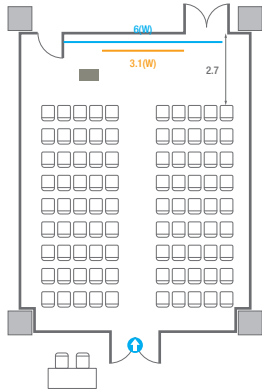

Theater Type
90 persons