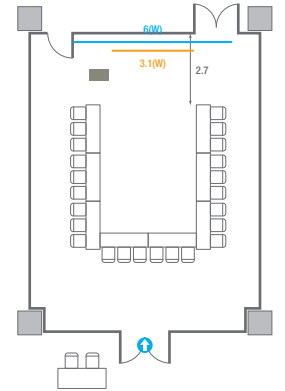

5F **회의실**
Meeting Rooms

5F Meeting Rooms

-  콘센트
-  배전반
-  빔 프로젝터
-  스크린
-  LED Display
-  LCD Laser
-  현수막
-  소화전
-  소화기

501

회의실 규모	규격	35.4(W) x 11.3(L) x 2.5(H) m	
 이동식 무대	규격	7.2(W) x 1.2(L) x 0.2(H) m	수량 3개 (1개 - 1.2 x 2.4 m)
 스크린(정면)	규격	3.1(W) x 1.74(H) m [140"-16:9]	
스크린(측면)	규격	3.32(W) x 1.87(H) m [150"-16:9]	
 현수막	규격	정면: 6(W) m - 세로 규격은 임의 조정	측면: 7(W), 8(W) m - 세로 규격은 임의 조정
 포디움(강연대)	수량	2개	포디움 폼보드 규격(브랜딩) 550(W) x 150(H) mm

Workshop Type
54 persons

Hollow Square Type
30 persons

U-Shape
24 persons

501B

회의실 규모	규격	8.6(W) x 11.3(L) x 2.5(H) m	
 스크린	규격	3.1(W) x 1.74(H) m [140"-16:9]	LCD Laser 7,000 Ansi
 현수막	규격	6(W) m - 세로 규격은 임의 조정	
 포디움(강연대)	수량	1개	포디움 폼보드 규격(브랜딩) 550(W) x 150(H) mm

Workshop Type
54 persons

Hollow Square Type
30 persons

U-Shape
24 persons

501C

회의실 규모	규격	9(W) x 11.3(L) x 2.5(H) m	
 스크린	규격	3.1(W) x 1.74(H) m [140"-16:9]	LCD Laser 7,000 Ansi
 현수막	규격	6(W) m - 세로 규격은 임의 조정	
 포디움(강연대)	수량	1개	포디움 폼보드 규격(브랜딩) 550(W) x 150(H) mm

Workshop Type
54 persons

Hollow Square Type
30 persons

U-Shape
24 persons

501D

회의실 규모	규격	9.4(W) x 11.3(L) x 2.5(H) m	
 스크린(정면)	규격	3.1(W) x 1.74(H) m [140"-16:9]	LCD Laser 7,000 Ansi
스크린(측면)	규격	3.32(W) x 1.87(H) m [150"-16:9]	LCD Laser 7,000 Ansi
 현수막	규격	정면: 6(W) m - 세로 규격은 임의 조정	우측면: 8(W) m - 세로 규격은 임의 조정
 포디움(강연대)	수량	1개	포디움 폼보드 규격(브랜딩) 550(W) x 150(H) mm