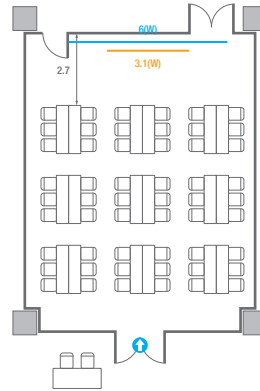

5F **회의실**
Meeting Rooms

5F Meeting Rooms

-  콘센트
-  배전반
-  빔 프로젝터
-  스크린
-  LED Display
-  LCD Laser
-  현수막
-  소화전
-  소화기

501

회의실 규모	규격	35.4(W) x 11.3(L) x 2.5(H) m	
 이동식 무대	규격	7.2(W) x 1.2(L) x 0.2(H) m	수량 3개 (1개 - 1.2 x 2.4 m)
 스크린(정면)	규격	3.1(W) x 1.74(H) m [140"-16:9]	
스크린(측면)	규격	3.32(W) x 1.87(H) m [150"-16:9]	
 현수막	규격	정면: 6(W) m - 세로 규격은 임의 조정	측면: 7(W), 8(W) m - 세로 규격은 임의 조정
 포디움(강연대)	수량	2개	포디움 폼보드 규격(브랜딩) 550(W) x 150(H) mm

Workshop Type
54 persons

Hollow Square Type
30 persons

U-Shape
24 persons

501B

회의실 규모	규격	8.6(W) x 11.3(L) x 2.5(H) m	
 스크린	규격	3.1(W) x 1.74(H) m [140"-16:9]	LCD Laser 7,000 Ansi
 현수막	규격	6(W) m - 세로 규격은 임의 조정	
 포디움(강연대)	수량	1개	포디움 폼보드 규격(브랜딩) 550(W) x 150(H) mm

Workshop Type
54 persons

Hollow Square Type
30 persons

U-Shape
24 persons

501C

회의실 규모	규격	9(W) x 11.3(L) x 2.5(H) m	
 스크린	규격	3.1(W) x 1.74(H) m [140"-16:9]	LCD Laser 7,000 Ansi
 현수막	규격	6(W) m - 세로 규격은 임의 조정	
 포디움(강연대)	수량	1개	포디움 폼보드 규격(브랜딩) 550(W) x 150(H) mm

Workshop Type
54 persons

Hollow Square Type
30 persons

U-Shape
24 persons

501D

회의실 규모	규격	9.4(W) x 11.3(L) x 2.5(H) m	
 스크린(정면)	규격	3.1(W) x 1.74(H) m [140"-16:9]	LCD Laser 7,000 Ansi
스크린(측면)	규격	3.32(W) x 1.87(H) m [150"-16:9]	LCD Laser 7,000 Ansi
 현수막	규격	정면: 6(W) m - 세로 규격은 임의 조정	우측면: 8(W) m - 세로 규격은 임의 조정
 포디움(강연대)	수량	1개	포디움 폼보드 규격(브랜딩) 550(W) x 150(H) mm