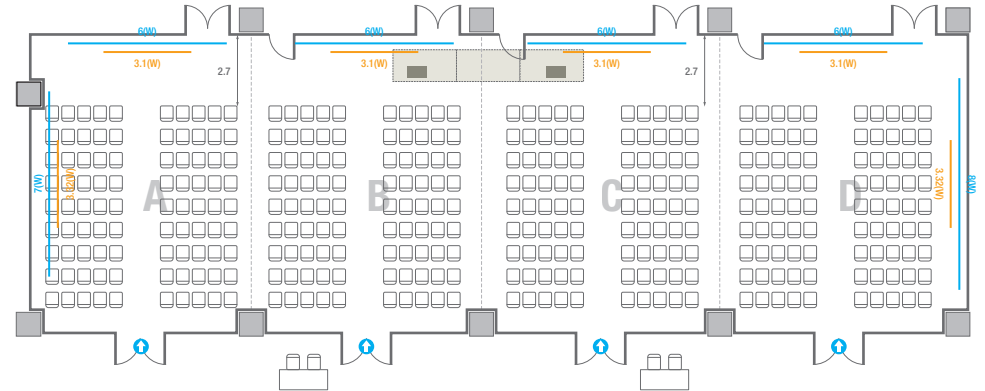

5F **회의실**
Meeting Rooms

5F Meeting Rooms

-  콘센트
-  배전반
-  빔 프로젝터
-  스크린
-  LED Display
-  LCD Laser
-  현수막
-  소화전
-  소화기

501

회의실 규모	규격	35.4(W) x 11.3(L) x 2.5(H) m	
 이동식 무대	규격	7.2(W) x 1.2(L) x 0.2(H) m	수량 3개 (1개 - 1.2 x 2.4 m)
 스크린(정면)	규격	3.1(W) x 1.74(H) m [140"-16:9]	
스크린(측면)	규격	3.32(W) x 1.87(H) m [150"-16:9]	
 현수막	규격	정면: 6(W) m - 세로 규격은 임의 조정	측면: 7(W), 8(W) m - 세로 규격은 임의 조정
 포디움(강연대)	수량	2개	포디움 폼보드 규격(브랜딩) 550(W) x 150(H) mm

※ 이동식 무대 규격, 콘솔 여부 등에 따라 세팅 배열 및 좌석수가 변동될 수 있습니다.
 ※ 이동식 무대, 라운드테이블(Banquet Type)은 유료임대품목입니다.
 코엑스 스토어에서 구매하여 주세요. (www.coexstore.co.kr)

Classroom Type
180 persons

Theater Type
360 persons

501

회의실 규모	규격	35.4(W) x 11.3(L) x 2.5(H) m	
 이동식 무대	규격	7.2(W) x 1.2(L) x 0.2(H) m	수량 3개 (1개 - 1.2 x 2.4 m)
 스크린(정면)	규격	3.1(W) x 1.74(H) m [140"-16:9]	LCD Laser 7,000 Ansi
스크린(측면)	규격	3.32(W) x 1.87(H) m [150"-16:9]	LCD Laser 7,000 Ansi
 현수막	규격	정면: 6(W) m - 세로 규격은 임의 조정	측면: 7(W), 8(W) m - 세로 규격은 임의 조정
 포디움(강연대)	수량	2개	포디움 폼보드 규격(브랜딩) 550(W) x 150(H) mm

* 이동식 무대 규격, 콘솔 여부 등에 따라 세팅 배열 및 좌석수가 변동될 수 있습니다.

* 이동식 무대, 라운드 테이블(Banquet Type)은 유료임대품목입니다.
코엑스 스토어에서 구매하여 주세요. (www.coexstore.co.kr)

Banquet Type
160 persons

Workshop Type
216 persons

501A

회의실 규모	규격	8.4(W) x 11.3(L) x 2.5(H) m	
 스크린(정면)	규격	3.1(W) x 1.74(H) m [140"-16:9]	LCD Laser 7,000 Ansi
스크린(측면)	규격	3.32(W) x 1.87(H) m [150"-16:9]	LCD Laser 7,000 Ansi
 현수막	규격	정면: 6(W) m - 세로 규격은 임의 조정 좌측면: 7(W) m - 세로 규격은 임의 조정	
 포디움(강연대)	수량	1개	포디움 폼보드 규격(브랜딩) 550(W) x 150(H) mm

Workshop Type
54 persons

Hollow Square Type
30 persons

U-Shape
24 persons

501B

회의실 규모	규격	8.6(W) x 11.3(L) x 2.5(H) m	
 스크린	규격	3.1(W) x 1.74(H) m [140"-16:9]	LCD Laser 7,000 Ansi
 현수막	규격	6(W) m - 세로 규격은 임의 조정	
 포디움(강연대)	수량	1개	포디움 폼보드 규격(브랜딩) 550(W) x 150(H) mm