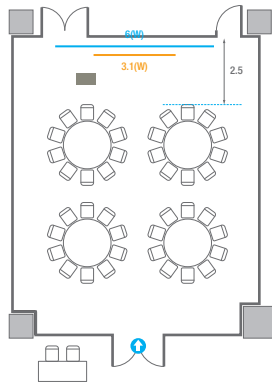

5F **회의실**
Meeting Rooms

5F Meeting Rooms

-  콘센트
-  배전반
-  빔 프로젝터
-  스크린
-  LED Display
-  LCD Laser
-  현수막
-  소화전
-  소화기

501

회의실 규모	규격	35.4(W) x 11.3(L) x 2.5(H) m	
 이동식 무대	규격	7.2(W) x 1.2(L) x 0.2(H) m	수량 3개 (1개 - 1.2 x 2.4 m)
 스크린(정면)	규격	3.1(W) x 1.74(H) m [140"-16:9]	
스크린(측면)	규격	3.32(W) x 1.87(H) m [150"-16:9]	
 현수막	규격	정면: 6(W) m - 세로 규격은 임의 조정	측면: 7(W), 8(W) m - 세로 규격은 임의 조정
 포디움(강연대)	수량	2개	포디움 폼보드 규격(브랜딩) 550(W) x 150(H) mm

U-Shape
39 persons

502A

회의실 규모	규격	9.2(W) x 11.3(L) x 2.5(H) m
 스크린	규격	3.1(W) x 1.74(H) m [140"-16:9] LCD Laser 7,000 Ansi
 현수막	규격	6(W) m - 세로 규격은 임의 조정
 포디움(강연대)	수량 1개	포디움 폼보드 규격(브랜딩) 550(W) x 150(H) mm

* 이동식 무대 규격, 콘솔 여부 등에 따라 세팅 배열 및 좌석수가 변동될 수 있습니다.

* 이동식 무대, 라운드테이블(Banquet Type)은 유료임대품목입니다.
코엑스 스토어에서 구매하여 주세요. (www.coexstore.co.kr)

Classroom Type
45 persons

Theater Type
90 persons

Banquet Type
40 persons

Workshop Type
54 persons

Hollow Square Type
30 persons

U-Shape
24 persons

502B

회의실 규모	규격	8.9(W) x 11.3(L) x 2.5(H) m	
 스크린(정면)	규격	3.1(W) x 1.74(H) m [140"-16:9]	LCD Laser 7,000 Ansi
스크린(측면)	규격	3.32(W) x 1.87(H) m [150"-16:9]	LCD Laser 7,000 Ansi
 현수막	규격	정면: 6(W) m - 세로 규격은 임의 조정	우측면: 8(W) m - 세로 규격은 임의 조정
 포디움(강연대)	수량	1개	포디움 폼보드 규격(브랜딩) 550(W) x 150(H) mm