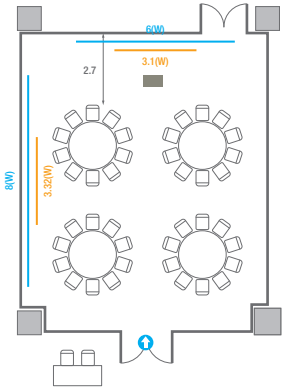

Workshop Type
54 persons

Hollow Square Type
30 persons

U-Shape
24 persons

503C

회의실규모	규격	9.1(W) x 11.3(L) x 2.6(H) m
스크린	규격	3.1(W) x 1.74(H) m [140"-16:9] LCD Laser Projector 7,000 Ansi
현수막	규격	6(W) m - 세로 규격은 임의 조정
포디움(강연대)	수량	1개 포디움 폼보드 규격(브랜딩) 550(W) x 150(H) mm

Theater Type
84 persons

Banquet Type
40 persons

Workshop Type
54 persons

Hollow Square Type
30 persons

U-Shape
24 persons

504

회의실 규모	규격	26.6(W) x 11.3(L) x 2.6(H) m	
 스크린(정면)	규격	3.1(W) x 1.74(H) m [140"-16:9]	LCD Laser Projector 7,000 Ansi
 스크린(측면)	규격	3.32(W) x 1.87(H) m [150"-16:9]	LCD Laser Projector 7,000 Ansi
 현수막	규격	정면: 6(W) m - 세로 규격은 임의 조정 좌측면: 8(W) m - 세로 규격은 임의 조정	
 포디움(강연대)	수량	2개	포디움 폼보드 규격(브랜딩) 550(W) x 150(H) mm

Theater Type
252 persons

504

회의실 규모	규격	26.6(W) x 11.3(L) x 2.6(H) m	
 스크린(정면)	규격	3.1(W) x 1.74(H) m [140"-16:9]	LCD Laser Projector 7,000 Ansi
 스크린(측면)	규격	3.32(W) x 1.87(H) m [150"-16:9]	LCD Laser Projector 7,000 Ansi
 현수막	규격	정면: 6(W) m - 세로 규격은 임의 조정 좌측면: 8(W) m - 세로 규격은 임의 조정	
 포디움(강연대)	수량	2개	포디움 폼보드 규격(브랜딩) 550(W) x 150(H) mm

U-Shape
72 persons

504A

회의실 규모	규격	9.2(W) x 11.3(L) x 2.6(H) m	
 스크린(정면)	규격	3.1(W) x 1.74(H) m [140"-16:9]	LCD Laser Projector 7,000 Ansi
스크린(측면)	규격	3.32(W) x 1.87(H) m [150"-16:9]	LCD Laser Projector 7,000 Ansi
 현수막	규격	정면: 6(W) m - 세로 규격은 임의 조정 좌측면: 8(W) m - 세로 규격은 임의 조정	
 포디움(강연대)	수량	2개	포디움 폼보드 규격(브랜딩) 550(W) x 150(H) mm