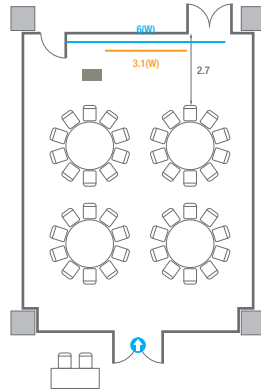

5F **회의실**
Meeting Rooms

5F Meeting Rooms

-  콘센트
-  배전반
-  빔 프로젝터
-  스크린
-  LED Display
-  LCD Laser
-  현수막
-  소화전
-  소화기

501

회의실 규모	규격	35.4(W) x 11.3(L) x 2.5(H) m	
 이동식 무대	규격	7.2(W) x 1.2(L) x 0.2(H) m	수량 3개 (1개 - 1.2 x 2.4 m)
 스크린(정면)	규격	3.1(W) x 1.74(H) m [140"-16:9]	
스크린(측면)	규격	3.32(W) x 1.87(H) m [150"-16:9]	
 현수막	규격	정면: 6(W) m - 세로 규격은 임의 조정	측면: 7(W), 8(W) m - 세로 규격은 임의 조정
 포디움(강연대)	수량	2개	포디움 폼보드 규격(브랜딩) 550(W) x 150(H) mm

Workshop Type
54 persons

Hollow Square Type
30 persons

U-Shape
24 persons

501B

회의실 규모	규격	8.6(W) x 11.3(L) x 2.5(H) m	
 스크린	규격	3.1(W) x 1.74(H) m [140"-16:9]	LCD Laser 7,000 Ansi
 현수막	규격	6(W) m - 세로 규격은 임의 조정	
 포디움(강연대)	수량	1개	포디움 폼보드 규격(브랜딩) 550(W) x 150(H) mm

Workshop Type
54 persons

Hollow Square Type
30 persons

U-Shape
24 persons

501C

회의실 규모	규격	9(W) x 11.3(L) x 2.5(H) m	
 스크린	규격	3.1(W) x 1.74(H) m [140"-16:9]	LCD Laser 7,000 Ansi
 현수막	규격	6(W) m - 세로 규격은 임의 조정	
 포디움(강연대)	수량	1개	포디움 폼보드 규격(브랜딩) 550(W) x 150(H) mm

Workshop Type
54 persons

Hollow Square Type
30 persons

U-Shape
24 persons

501D

회의실 규모	규격	9.4(W) x 11.3(L) x 2.5(H) m	
 스크린(정면)	규격	3.1(W) x 1.74(H) m [140"-16:9]	LCD Laser 7,000 Ansi
스크린(측면)	규격	3.32(W) x 1.87(H) m [150"-16:9]	LCD Laser 7,000 Ansi
 현수막	규격	정면: 6(W) m - 세로 규격은 임의 조정	우측면: 8(W) m - 세로 규격은 임의 조정
 포디움(강연대)	수량	1개	포디움 폼보드 규격(브랜딩) 550(W) x 150(H) mm