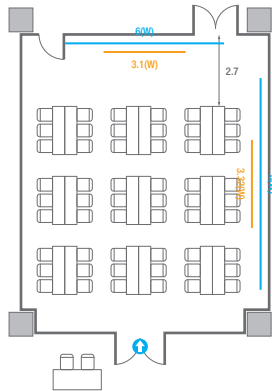

5F **회의실**
Meeting Rooms

5F Meeting Rooms

-  콘센트
-  배전반
-  빔 프로젝터
-  스크린
-  LED Display
-  LCD Laser
-  현수막
-  소화전
-  소화기

501

회의실 규모	규격	35.4(W) x 11.3(L) x 2.5(H) m	
 이동식 무대	규격	7.2(W) x 1.2(L) x 0.2(H) m	수량 3개 (1개 - 1.2 x 2.4 m)
 스크린(정면)	규격	3.1(W) x 1.74(H) m [140"-16:9]	
스크린(측면)	규격	3.32(W) x 1.87(H) m [150"-16:9]	
 현수막	규격	정면: 6(W) m - 세로 규격은 임의 조정	측면: 7(W), 8(W) m - 세로 규격은 임의 조정
 포디움(강연대)	수량	2개	포디움 폼보드 규격(브랜딩) 550(W) x 150(H) mm

Workshop Type
54 persons

Hollow Square Type
30 persons

U-Shape
24 persons

501D

회의실 규모	규격	9.4(W) x 11.3(L) x 2.5(H) m	
 스크린(정면)	규격	3.1(W) x 1.74(H) m [140"-16:9]	LCD Laser 7,000 Ansi
스크린(측면)	규격	3.32(W) x 1.87(H) m [150"-16:9]	LCD Laser 7,000 Ansi
 현수막	규격	정면: 6(W) m - 세로 규격은 임의 조정	우측면: 8(W) m - 세로 규격은 임의 조정
 포디움(강연대)	수량	1개	포디움 폼보드 규격(브랜딩) 550(W) x 150(H) mm

Theater Type
84 persons

Banquet Type
40 persons

Workshop Type
54 persons

Hollow Square Type
30 persons

U-Shape
24 persons

501A/B

회의실 규모	규격	17(W) x 11.3(L) x 2.5(H) m	
 스크린(정면)	규격	3.1(W) x 1.74(H) m [140"-16:9]	LCD Laser 7,000 Ansi
스크린(측면)	규격	3.32(W) x 1.87(H) m [150"-16:9]	LCD Laser 7,000 Ansi
 현수막	규격	정면: 6(W) m - 세로 규격은 임의 조정 좌측면: 7(W) m - 세로 규격은 임의 조정	
 포디움(강연대)	수량	1개	포디움 폼보드 규격(브랜딩) 550(W) x 150(H) mm

Workshop Type
108 persons

501C/D

회의실 규모	규격	18.4(W) x 11.3(L) x 2.5(H) m	
 스크린(정면)	규격	3.1(W) x 1.74(H) m [140"-16:9]	LCD Laser 7,000 Ansi
스크린(측면)	규격	3.32(W) x 1.87(H) m [150"-16:9]	LCD Laser 7,000 Ansi
 현수막	규격	정면: 6(W) m - 세로 규격은 임의 조정 우측면: 8(W) m - 세로 규격은 임의 조정	
 포디움(강연대)	수량	1개	포디움 폼보드 규격(브랜딩) 550(W) x 150(H) mm