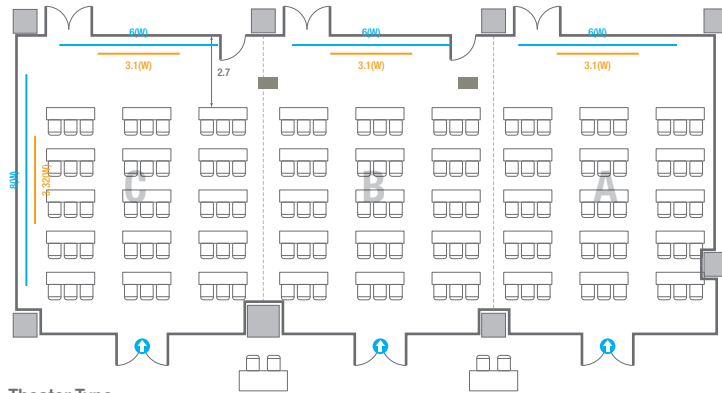

504

회의실 규모	| 규격 |	26.6(W) x 11.3(L) x 2.6(H) m	
스크린(정면)	| 규격 |	3.1(W) x 1.74(H) m [140"-16:9]	LCD Laser Projector 7,000 Ansi
스크린(측면)	| 규격 |	3.32(W) x 1.87(H) m [150"-16:9]	LCD Laser Projector 7,000 Ansi
현수막	| 규격 |	정면: 6(W) m - 세로 규격은 임의 조정 좌측면: 8(W) m - 세로 규격은 임의 조정	
포디움(강연대)	| 수량 |	2개	| 포디움 폼보드 규격(브랜딩) | 550(W) x 150(H) mm

* 이동식 무대 규격, 콘솔 여부 등에 따라 세팅 배열 및 좌석수가 변동될 수 있습니다.

* 이동식 무대, 라운드테이블(Banquet Type)은 유료임대품목입니다.
코엑스 스토어에서 구매하여 주세요. (www.coexstore.co.kr)

Classroom Type
135 persons