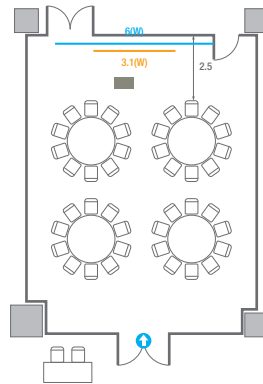

Theater Type
252 persons

504

회의실 규모	규격	26.6(W) x 11.3(L) x 2.6(H) m	
 스크린(정면)	규격	3.1(W) x 1.74(H) m [140"-16:9]	LCD Laser Projector 7,000 Ansi
 스크린(측면)	규격	3.32(W) x 1.87(H) m [150"-16:9]	LCD Laser Projector 7,000 Ansi
 현수막	규격	정면: 6(W) m - 세로 규격은 임의 조정 좌측면: 8(W) m - 세로 규격은 임의 조정	
 포디움(강연대)	수량	2개	포디움 폼보드 규격(브랜딩) 550(W) x 150(H) mm

U-Shape
72 persons

504A

회의실 규모	규격	9.2(W) x 11.3(L) x 2.6(H) m	
 스크린(정면)	규격	3.1(W) x 1.74(H) m [140"-16:9]	LCD Laser Projector 7,000 Ansi
스크린(측면)	규격	3.32(W) x 1.87(H) m [150"-16:9]	LCD Laser Projector 7,000 Ansi
 현수막	규격	정면: 6(W) m - 세로 규격은 임의 조정 좌측면: 8(W) m - 세로 규격은 임의 조정	
 포디움(강연대)	수량	2개	포디움 폼보드 규격(브랜딩) 550(W) x 150(H) mm

* 이동식 무대 규격, 콘솔 여부 등에 따라 세팅 배열 및 좌석수가 변동될 수 있습니다.

* 이동식 무대, 라운드테이블(Banquet Type)은 유료임대품목입니다.
코엑스 스토어에서 구매하여 주세요. (www.coexstore.co.kr)

504B

회의실 규모	규격	8.7(W) x 11.3(L) x 2.6(H) m
 스크린	규격	3.1(W) x 1.74(H) m [140"-16:9] LCD Laser Projector 7,000 Ansi
 현수막	규격	6(W) m - 세로 규격은 임의 조정
 포디움(강연대)	수량	1개 포디움 폼보드 규격(브랜딩) 550(W) x 150(H) mm

Workshop Type
54 persons

Hollow Square Type
30 persons

U-Shape
24 persons

504C

회의실규모	규격	8.7(W) x 11.3(L) x 2.6(H) m	
스크린	규격	3.1(W) x 1.74(H) m [140"-16:9]	LCD Laser Projector 7,000 Ansi
현수막	규격	6(W) m - 세로 규격은 임의 조정	
포디움(강연대)	수량	1개	포디움 폼보드 규격(브랜딩) 550(W) x 150(H) mm