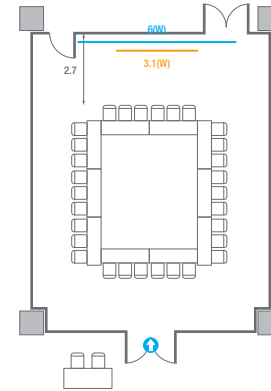

5F **회의실**
Meeting Rooms

5F Meeting Rooms

-  콘센트
-  배전반
-  빔 프로젝터
-  스크린
-  LED Display
-  LCD Laser
-  현수막
-  소화전
-  소화기

501

회의실 규모	규격	35.4(W) x 11.3(L) x 2.5(H) m	
 이동식 무대	규격	7.2(W) x 1.2(L) x 0.2(H) m	수량 3개 (1개 - 1.2 x 2.4 m)
 스크린(정면)	규격	3.1(W) x 1.74(H) m [140"-16:9]	
스크린(측면)	규격	3.32(W) x 1.87(H) m [150"-16:9]	
 현수막	규격	정면: 6(W) m - 세로 규격은 임의 조정	측면: 7(W), 8(W) m - 세로 규격은 임의 조정
 포디움(강연대)	수량	2개	포디움 폼보드 규격(브랜딩) 550(W) x 150(H) mm

Workshop Type
54 persons

Hollow Square Type
30 persons

U-Shape
24 persons

501B

회의실 규모	규격	8.6(W) x 11.3(L) x 2.5(H) m	
 스크린	규격	3.1(W) x 1.74(H) m [140"-16:9]	LCD Laser 7,000 Ansi
 현수막	규격	6(W) m - 세로 규격은 임의 조정	
 포디움(강연대)	수량	1개	포디움 폼보드 규격(브랜딩) 550(W) x 150(H) mm

Workshop Type
54 persons

Hollow Square Type
30 persons

U-Shape
24 persons

501C

회의실 규모	규격	9(W) x 11.3(L) x 2.5(H) m	
 스크린	규격	3.1(W) x 1.74(H) m [140"-16:9]	LCD Laser 7,000 Ansi
 현수막	규격	6(W) m - 세로 규격은 임의 조정	
 포디움(강연대)	수량	1개	포디움 폼보드 규격(브랜딩) 550(W) x 150(H) mm

Workshop Type
54 persons

Hollow Square Type
30 persons

U-Shape
24 persons

501D

회의실 규모	규격	9.4(W) x 11.3(L) x 2.5(H) m	
 스크린(정면)	규격	3.1(W) x 1.74(H) m [140"-16:9]	LCD Laser 7,000 Ansi
스크린(측면)	규격	3.32(W) x 1.87(H) m [150"-16:9]	LCD Laser 7,000 Ansi
 현수막	규격	정면: 6(W) m - 세로 규격은 임의 조정	우측면: 8(W) m - 세로 규격은 임의 조정
 포디움(강연대)	수량	1개	포디움 폼보드 규격(브랜딩) 550(W) x 150(H) mm