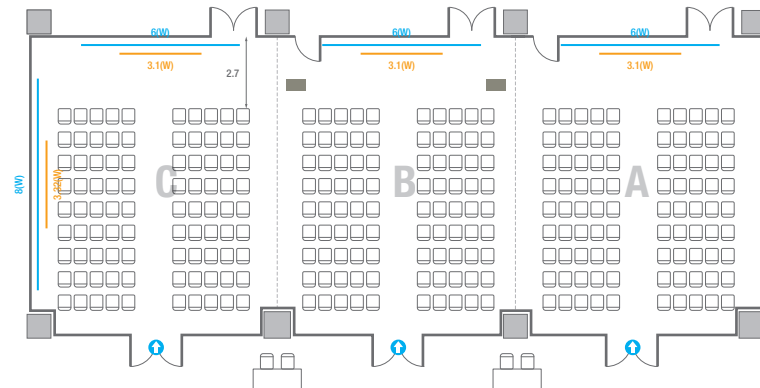

* 이동식 무대 규격, 콘솔 여부 등에 따라 세팅 배열 및 좌석수가 변동될 수 있습니다.

* 이동식 무대, 라운드 테이블(Banquet Type)은 유료임대품목입니다.
코엑스 스토어에서 구매하여 주세요. (www.coexstore.co.kr)

Banquet Type
160 persons

Workshop Type
216 persons

501A

회의실 규모	규격	8.4(W) x 11.3(L) x 2.5(H) m	
 스크린(정면)	규격	3.1(W) x 1.74(H) m [140"-16:9]	LCD Laser 7,000 Ansi
스크린(측면)	규격	3.32(W) x 1.87(H) m [150"-16:9]	LCD Laser 7,000 Ansi
 현수막	규격	정면: 6(W) m - 세로 규격은 임의 조정 좌측면: 7(W) m - 세로 규격은 임의 조정	
 포디움(강연대)	수량	1개	포디움 폼보드 규격(브랜딩) 550(W) x 150(H) mm

Theater Type
84 persons

Banquet Type
40 persons

Workshop Type
54 persons

Hollow Square Type
30 persons

U-Shape
24 persons

503

회의실 규모	규격	27.5(W) x 11.3(L) x 2.6(H) m	
 스크린(정면)	규격	3.1(W) x 1.74(H) m [140"-16:9]	LCD Laser Projector 7,000 Ansi
스크린(측면)	규격	3.32(W) x 1.87(H) m [150"-16:9]	LCD Laser Projector 7,000 Ansi
 현수막	규격	정면: 6(W) m - 세로 규격은 임의 조정 좌측면: 8(W) m - 세로 규격은 임의 조정	
 포디움(강연대)	수량	2개	포디움 폼보드 규격(브랜딩) 550(W) x 150(H) mm

* 이동식 무대 규격, 콘솔 여부 등에 따라 세팅 배열 및 좌석수가 변동될 수 있습니다.

* 이동식 무대, 라운드테이블(Banquet Type)은 유료임대품목입니다.
코엑스 스토어에서 구매하여 주세요. (www.coexstore.co.kr)

Classroom Type
135 persons

Classroom Type
156 persons

Theater Type
270 persons

Theater Type
252 persons

503

회의실 규모	규격	27.5(W) x 11.3(L) x 2.6(H) m	
 스크린(정면)	규격	3.1(W) x 1.74(H) m [140"-16:9]	LCD Laser Projector 7,000 Ansi
 스크린(측면)	규격	3.32(W) x 1.87(H) m [150"-16:9]	LCD Laser Projector 7,000 Ansi
 현수막	규격	정면: 6(W) m - 세로 규격은 임의 조정 좌측면: 8(W) m - 세로 규격은 임의 조정	
 포디움(강연대)	수량	2개	포디움 폼보드 규격(브랜딩) 550(W) x 150(H) mm