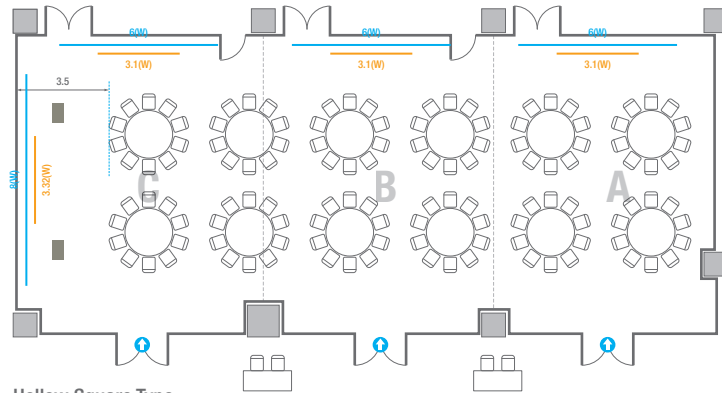

Theater Type
84 persons

Banquet Type
40 persons

Workshop Type
54 persons

Hollow Square Type
30 persons

U-Shape
24 persons

504

회의실 규모	규격	26.6(W) x 11.3(L) x 2.6(H) m	
 스크린(정면)	규격	3.1(W) x 1.74(H) m [140"-16:9]	LCD Laser Projector 7,000 Ansi
 스크린(측면)	규격	3.32(W) x 1.87(H) m [150"-16:9]	LCD Laser Projector 7,000 Ansi
 현수막	규격	정면: 6(W) m - 세로 규격은 임의 조정 좌측면: 8(W) m - 세로 규격은 임의 조정	
 포디움(강연대)	수량	2개	포디움 폼보드 규격(브랜딩) 550(W) x 150(H) mm

Theater Type
252 persons

504

회의실 규모	규격	26.6(W) x 11.3(L) x 2.6(H) m	
 스크린(정면)	규격	3.1(W) x 1.74(H) m [140"-16:9]	LCD Laser Projector 7,000 Ansi
 스크린(측면)	규격	3.32(W) x 1.87(H) m [150"-16:9]	LCD Laser Projector 7,000 Ansi
 현수막	규격	정면: 6(W) m - 세로 규격은 임의 조정 좌측면: 8(W) m - 세로 규격은 임의 조정	
 포디움(강연대)	수량	2개	포디움 폼보드 규격(브랜딩) 550(W) x 150(H) mm

* 이동식 무대 규격, 콘솔 여부 등에 따라 세팅 배열 및 좌석수가 변동될 수 있습니다.

* 이동식 무대, 라운드테이블(Banquet Type)은 유료입대품목입니다.
코엑스 스토어에서 구매하여 주세요. (www.coexstore.co.kr)

Banquet Type
120 persons

Workshop Type
162 persons

Hollow Square Type
78 persons

U-Shape
72 persons

504A

회의실 규모	규격	9.2(W) x 11.3(L) x 2.6(H) m	
 스크린(정면)	규격	3.1(W) x 1.74(H) m [140"-16:9]	LCD Laser Projector 7,000 Ansi
스크린(측면)	규격	3.32(W) x 1.87(H) m [150"-16:9]	LCD Laser Projector 7,000 Ansi
 현수막	규격	정면: 6(W) m - 세로 규격은 임의 조정 좌측면: 8(W) m - 세로 규격은 임의 조정	
 포디움(강연대)	수량	2개	포디움 폼보드 규격(브랜딩) 550(W) x 150(H) mm