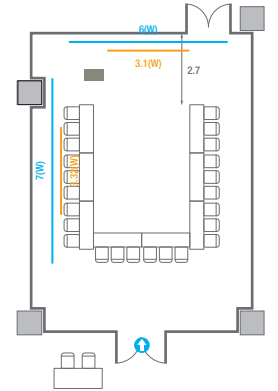

5F **회의실**
Meeting Rooms

5F Meeting Rooms

-  콘센트
-  배전반
-  빔 프로젝터
-  스크린
-  LED Display
-  LCD Laser
-  현수막
-  소화전
-  소화기

501

회의실 규모	규격	35.4(W) x 11.3(L) x 2.5(H) m	
 이동식 무대	규격	7.2(W) x 1.2(L) x 0.2(H) m	수량 3개 (1개 - 1.2 x 2.4 m)
 스크린(정면)	규격	3.1(W) x 1.74(H) m [140"-16:9]	
스크린(측면)	규격	3.32(W) x 1.87(H) m [150"-16:9]	
 현수막	규격	정면: 6(W) m - 세로 규격은 임의 조정	측면: 7(W), 8(W) m - 세로 규격은 임의 조정
 포디움(강연대)	수량	2개	포디움 폼보드 규격(브랜딩) 550(W) x 150(H) mm

※ 이동식 무대 규격, 콘솔 여부 등에 따라 세팅 배열 및 좌석수가 변동될 수 있습니다.
 ※ 이동식 무대, 라운드테이블(Banquet Type)은 유료임대품목입니다.
 코엑스 스토어에서 구매하여 주세요. (www.coexstore.co.kr)

Classroom Type
180 persons

Theater Type
360 persons

501

회의실 규모	규격	35.4(W) x 11.3(L) x 2.5(H) m	
 이동식 무대	규격	7.2(W) x 1.2(L) x 0.2(H) m	수량 3개 (1개 - 1.2 x 2.4 m)
 스크린(정면)	규격	3.1(W) x 1.74(H) m [140"-16:9]	LCD Laser 7,000 Ansi
스크린(측면)	규격	3.32(W) x 1.87(H) m [150"-16:9]	LCD Laser 7,000 Ansi
 현수막	규격	정면: 6(W) m - 세로 규격은 임의 조정	측면: 7(W), 8(W) m - 세로 규격은 임의 조정
 포디움(강연대)	수량	2개	포디움 폼보드 규격(브랜딩) 550(W) x 150(H) mm

* 이동식 무대 규격, 콘솔 여부 등에 따라 세팅 배열 및 좌석수가 변동될 수 있습니다.

* 이동식 무대, 라운드 테이블(Banquet Type)은 유료임대품목입니다.
코엑스 스토어에서 구매하여 주세요. (www.coexstore.co.kr)

Banquet Type
160 persons

Workshop Type
216 persons

501A

회의실 규모	규격	8.4(W) x 11.3(L) x 2.5(H) m	
 스크린(정면)	규격	3.1(W) x 1.74(H) m [140"-16:9]	LCD Laser 7,000 Ansi
스크린(측면)	규격	3.32(W) x 1.87(H) m [150"-16:9]	LCD Laser 7,000 Ansi
 현수막	규격	정면: 6(W) m - 세로 규격은 임의 조정 좌측면: 7(W) m - 세로 규격은 임의 조정	
 포디움(강연대)	수량	1개	포디움 폼보드 규격(브랜딩) 550(W) x 150(H) mm

Workshop Type
54 persons

Hollow Square Type
30 persons

U-Shape
24 persons

501B

회의실 규모	규격	8.6(W) x 11.3(L) x 2.5(H) m	
 스크린	규격	3.1(W) x 1.74(H) m [140"-16:9]	LCD Laser 7,000 Ansi
 현수막	규격	6(W) m - 세로 규격은 임의 조정	
 포디움(강연대)	수량	1개	포디움 폼보드 규격(브랜딩) 550(W) x 150(H) mm