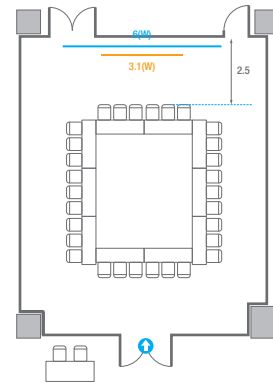

Theater Type
156 persons

Banquet Type
80 persons

Workshop Type
108 persons

502

회의실 규모	규격	18.1(W) x 11.3(L) x 2.5(H) m	
 스크린(정면)	규격	3.1(W) x 1.74(H) m [140"-16:9]	LCD Laser 7,000 Ansi
스크린(측면)	규격	3.32(W) x 1.87(H) m [150"-16:9]	LCD Laser 7,000 Ansi
 현수막	규격	정면: 6(W) m - 세로 규격은 임의 조정	우측면: 8(W) m - 세로 규격은 임의 조정
 포디움(강연대)	수량	1개	포디움 폼보드 규격(브랜딩) 550(W) x 150(H) mm

U-Shape
39 persons

502A

회의실 규모	규격	9.2(W) x 11.3(L) x 2.5(H) m
 스크린	규격	3.1(W) x 1.74(H) m [140"-16:9] LCD Laser 7,000 Ansi
 현수막	규격	6(W) m - 세로 규격은 임의 조정
 포디움(강연대)	수량 1개	포디움 폼보드 규격(브랜딩) 550(W) x 150(H) mm

Workshop Type
54 persons

Hollow Square Type
30 persons

U-Shape
24 persons

502B

회의실 규모	규격	8.9(W) x 11.3(L) x 2.5(H) m	
 스크린(정면)	규격	3.1(W) x 1.74(H) m [140"-16:9]	LCD Laser 7,000 Ansi
스크린(측면)	규격	3.32(W) x 1.87(H) m [150"-16:9]	LCD Laser 7,000 Ansi
 현수막	규격	정면: 6(W) m - 세로 규격은 임의 조정	우측면: 8(W) m - 세로 규격은 임의 조정
 포디움(강연대)	수량	1개	포디움 폼보드 규격(브랜딩) 550(W) x 150(H) mm

Theater Type
84 persons

Banquet Type
40 persons

Workshop Type
54 persons

Hollow Square Type
30 persons

U-Shape
24 persons

503

회의실 규모	규격	27.5(W) x 11.3(L) x 2.6(H) m	
 스크린(정면)	규격	3.1(W) x 1.74(H) m [140"-16:9]	LCD Laser Projector 7,000 Ansi
스크린(측면)	규격	3.32(W) x 1.87(H) m [150"-16:9]	LCD Laser Projector 7,000 Ansi
 현수막	규격	정면: 6(W) m - 세로 규격은 임의 조정 좌측면: 8(W) m - 세로 규격은 임의 조정	
 포디움(강연대)	수량	2개	포디움 폼보드 규격(브랜딩) 550(W) x 150(H) mm