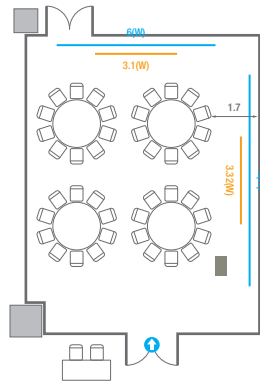

5F **회의실**
Meeting Rooms

5F Meeting Rooms

-  콘센트
-  배전반
-  빔 프로젝터
-  스크린
-  LED Display
-  LCD Laser
-  현수막
-  소화전
-  소화기

501

회의실 규모	규격	35.4(W) x 11.3(L) x 2.5(H) m	
 이동식 무대	규격	7.2(W) x 1.2(L) x 0.2(H) m	수량 3개 (1개 - 1.2 x 2.4 m)
 스크린(정면)	규격	3.1(W) x 1.74(H) m [140"-16:9]	
스크린(측면)	규격	3.32(W) x 1.87(H) m [150"-16:9]	
 현수막	규격	정면: 6(W) m - 세로 규격은 임의 조정	측면: 7(W), 8(W) m - 세로 규격은 임의 조정
 포디움(강연대)	수량	2개	포디움 폼보드 규격(브랜딩) 550(W) x 150(H) mm

Workshop Type
54 persons

Hollow Square Type
30 persons

U-Shape
24 persons

502B

회의실 규모	규격	8.9(W) x 11.3(L) x 2.5(H) m	
 스크린(정면)	규격	3.1(W) x 1.74(H) m [140"-16:9]	LCD Laser 7,000 Ansi
스크린(측면)	규격	3.32(W) x 1.87(H) m [150"-16:9]	LCD Laser 7,000 Ansi
 현수막	규격	정면: 6(W) m - 세로 규격은 임의 조정	우측면: 8(W) m - 세로 규격은 임의 조정
 포디움(강연대)	수량	1개	포디움 폼보드 규격(브랜딩) 550(W) x 150(H) mm

Theater Type
84 persons

Banquet Type
40 persons

Workshop Type
54 persons

Hollow Square Type
30 persons

U-Shape
24 persons

503

회의실 규모	규격	27.5(W) x 11.3(L) x 2.6(H) m	
 스크린(정면)	규격	3.1(W) x 1.74(H) m [140"-16:9]	LCD Laser Projector 7,000 Ansi
스크린(측면)	규격	3.32(W) x 1.87(H) m [150"-16:9]	LCD Laser Projector 7,000 Ansi
 현수막	규격	정면: 6(W) m - 세로 규격은 임의 조정 좌측면: 8(W) m - 세로 규격은 임의 조정	
 포디움(강연대)	수량	2개	포디움 폼보드 규격(브랜딩) 550(W) x 150(H) mm

Theater Type
252 persons

503

회의실 규모	규격	27.5(W) x 11.3(L) x 2.6(H) m	
 스크린(정면)	규격	3.1(W) x 1.74(H) m [140"-16:9]	LCD Laser Projector 7,000 Ansi
 스크린(측면)	규격	3.32(W) x 1.87(H) m [150"-16:9]	LCD Laser Projector 7,000 Ansi
 현수막	규격	정면: 6(W) m - 세로 규격은 임의 조정 좌측면: 8(W) m - 세로 규격은 임의 조정	
 포디움(강연대)	수량	2개	포디움 폼보드 규격(브랜딩) 550(W) x 150(H) mm