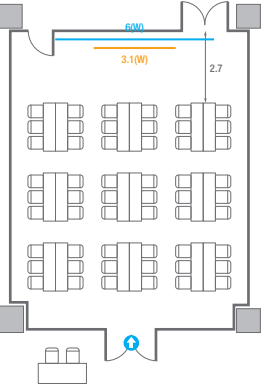

U-Shape
72 persons

503A

회의실 규모	규격 9.3(W) x 11.3(L) x 2.6(H) m	
 스크린(정면)	규격 3.1(W) x 1.74(H) m [140"-16:9]	LCD Laser Projector 7,000 Ansi
스크린(측면)	규격 3.32(W) x 1.87(H) m [150"-16:9]	LCD Laser Projector 7,000 Ansi
 현수막	규격 정면: 6(W) m - 세로 규격은 임의 조정 좌측면: 8(W) m - 세로 규격은 임의 조정	
 포디움(강연대)	수량 2개 포디움 폼보드 규격(브랜딩) 550(W) x 150(H) mm	

Workshop Type
54 persons

Hollow Square Type
30 persons

U-Shape
24 persons

503B

회의실 규모	규격	9.1(W) x 11.3(L) x 2.5(H) m
 스크린	규격	3.1(W) x 1.74(H) m [140"-16:9] LCD Laser 7,000 Ansi
 현수막	규격	6(W) m - 세로 규격은 임의 조정
 포디움(강연대)	수량	1개 포디움 폼보드 규격(브랜딩) 550(W) x 150(H) mm

Workshop Type
54 persons

Hollow Square Type
30 persons

U-Shape
24 persons

503C

회의실규모	규격	9.1(W) x 11.3(L) x 2.6(H) m
스크린	규격	3.1(W) x 1.74(H) m [140"-16:9] LCD Laser Projector 7,000 Ansi
현수막	규격	6(W) m - 세로 규격은 임의 조정
포디움(강연대)	수량	1개 포디움 폼보드 규격(브랜딩) 550(W) x 150(H) mm

Theater Type
84 persons

Banquet Type
40 persons

Workshop Type
54 persons

Hollow Square Type
30 persons

U-Shape
24 persons

504

회의실 규모	규격	26.6(W) x 11.3(L) x 2.6(H) m	
 스크린(정면)	규격	3.1(W) x 1.74(H) m [140"-16:9]	LCD Laser Projector 7,000 Ansi
 스크린(측면)	규격	3.32(W) x 1.87(H) m [150"-16:9]	LCD Laser Projector 7,000 Ansi
 현수막	규격	정면: 6(W) m - 세로 규격은 임의 조정 좌측면: 8(W) m - 세로 규격은 임의 조정	
 포디움(강연대)	수량	2개	포디움 폼보드 규격(브랜딩) 550(W) x 150(H) mm