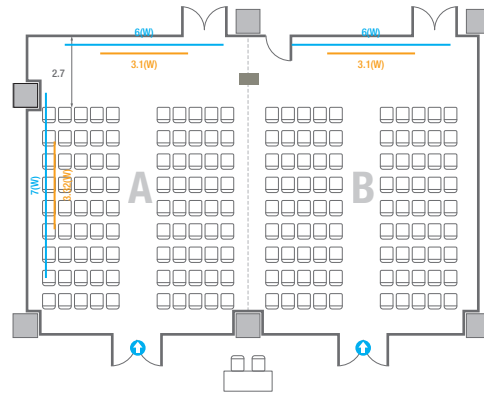

Theater Type
180 persons