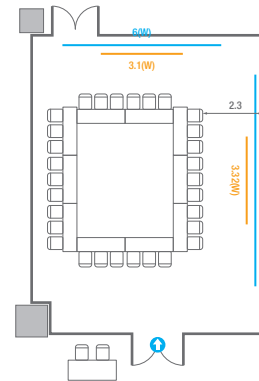

5F **회의실**
Meeting Rooms

5F Meeting Rooms

-  콘센트
-  배전반
-  빔 프로젝터
-  스크린
-  LED Display
-  LCD Laser
-  현수막
-  소화전
-  소화기

501

회의실 규모	규격	35.4(W) x 11.3(L) x 2.5(H) m	
 이동식 무대	규격	7.2(W) x 1.2(L) x 0.2(H) m	수량 3개 (1개 - 1.2 x 2.4 m)
 스크린(정면)	규격	3.1(W) x 1.74(H) m [140"-16:9]	
스크린(측면)	규격	3.32(W) x 1.87(H) m [150"-16:9]	
 현수막	규격	정면: 6(W) m - 세로 규격은 임의 조정	측면: 7(W), 8(W) m - 세로 규격은 임의 조정
 포디움(강연대)	수량	2개	포디움 폼보드 규격(브랜딩) 550(W) x 150(H) mm

Workshop Type
54 persons

Hollow Square Type
30 persons

U-Shape
24 persons

502B

회의실 규모	규격	8.9(W) x 11.3(L) x 2.5(H) m	
 스크린(정면)	규격	3.1(W) x 1.74(H) m [140"-16:9]	LCD Laser 7,000 Ansi
스크린(측면)	규격	3.32(W) x 1.87(H) m [150"-16:9]	LCD Laser 7,000 Ansi
 현수막	규격	정면: 6(W) m - 세로 규격은 임의 조정	우측면: 8(W) m - 세로 규격은 임의 조정
 포디움(강연대)	수량	1개	포디움 폼보드 규격(브랜딩) 550(W) x 150(H) mm

Theater Type
84 persons

Banquet Type
40 persons

Workshop Type
54 persons

Hollow Square Type
30 persons

U-Shape
24 persons

503

회의실 규모	규격	27.5(W) x 11.3(L) x 2.6(H) m	
 스크린(정면)	규격	3.1(W) x 1.74(H) m [140"-16:9]	LCD Laser Projector 7,000 Ansi
스크린(측면)	규격	3.32(W) x 1.87(H) m [150"-16:9]	LCD Laser Projector 7,000 Ansi
 현수막	규격	정면: 6(W) m - 세로 규격은 임의 조정 좌측면: 8(W) m - 세로 규격은 임의 조정	
 포디움(강연대)	수량	2개	포디움 폼보드 규격(브랜딩) 550(W) x 150(H) mm

Theater Type
252 persons

503

회의실 규모	규격	27.5(W) x 11.3(L) x 2.6(H) m	
 스크린(정면)	규격	3.1(W) x 1.74(H) m [140"-16:9]	LCD Laser Projector 7,000 Ansi
 스크린(측면)	규격	3.32(W) x 1.87(H) m [150"-16:9]	LCD Laser Projector 7,000 Ansi
 현수막	규격	정면: 6(W) m - 세로 규격은 임의 조정 좌측면: 8(W) m - 세로 규격은 임의 조정	
 포디움(강연대)	수량	2개	포디움 폼보드 규격(브랜딩) 550(W) x 150(H) mm