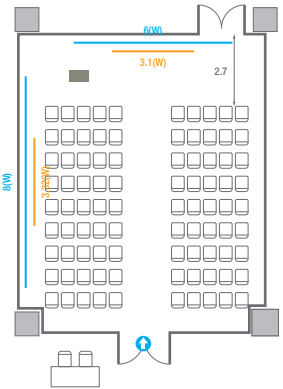

Theater Type
252 persons

503

회의실 규모	규격	27.5(W) x 11.3(L) x 2.6(H) m	
 스크린(정면)	규격	3.1(W) x 1.74(H) m [140"-16:9]	LCD Laser Projector 7,000 Ansi
 스크린(측면)	규격	3.32(W) x 1.87(H) m [150"-16:9]	LCD Laser Projector 7,000 Ansi
 현수막	규격	정면: 6(W) m - 세로 규격은 임의 조정 좌측면: 8(W) m - 세로 규격은 임의 조정	
 포디움(강연대)	수량	2개	포디움 폼보드 규격(브랜딩) 550(W) x 150(H) mm

Workshop Type
54 persons

Hollow Square Type
30 persons

U-Shape
24 persons

503C

회의실규모	규격	9.1(W) x 11.3(L) x 2.6(H) m
스크린	규격	3.1(W) x 1.74(H) m [140"-16:9] LCD Laser Projector 7,000 Ansi
현수막	규격	6(W) m - 세로 규격은 임의 조정
포디움(강연대)	수량	1개 포디움 폼보드 규격(브랜딩) 550(W) x 150(H) mm

Theater Type
84 persons

Banquet Type
40 persons

Workshop Type
54 persons

Hollow Square Type
30 persons

U-Shape
24 persons

504

회의실 규모	규격	26.6(W) x 11.3(L) x 2.6(H) m	
 스크린(정면)	규격	3.1(W) x 1.74(H) m [140"-16:9]	LCD Laser Projector 7,000 Ansi
 스크린(측면)	규격	3.32(W) x 1.87(H) m [150"-16:9]	LCD Laser Projector 7,000 Ansi
 현수막	규격	정면: 6(W) m - 세로 규격은 임의 조정 좌측면: 8(W) m - 세로 규격은 임의 조정	
 포디움(강연대)	수량	2개	포디움 폼보드 규격(브랜딩) 550(W) x 150(H) mm

Theater Type
252 persons

504

회의실 규모	규격	26.6(W) x 11.3(L) x 2.6(H) m	
 스크린(정면)	규격	3.1(W) x 1.74(H) m [140"-16:9]	LCD Laser Projector 7,000 Ansi
 스크린(측면)	규격	3.32(W) x 1.87(H) m [150"-16:9]	LCD Laser Projector 7,000 Ansi
 현수막	규격	정면: 6(W) m - 세로 규격은 임의 조정 좌측면: 8(W) m - 세로 규격은 임의 조정	
 포디움(강연대)	수량	2개	포디움 폼보드 규격(브랜딩) 550(W) x 150(H) mm