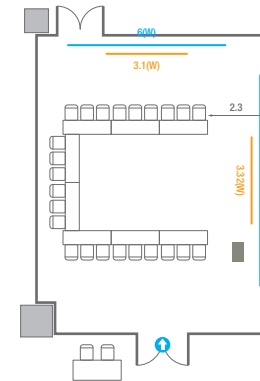

Workshop Type
108 persons

501C/D

회의실 규모	규격	18.4(W) x 11.3(L) x 2.5(H) m	
 스크린(정면)	규격	3.1(W) x 1.74(H) m [140"-16:9]	LCD Laser 7,000 Ansi
스크린(측면)	규격	3.32(W) x 1.87(H) m [150"-16:9]	LCD Laser 7,000 Ansi
 현수막	규격	정면: 6(W) m - 세로 규격은 임의 조정 우측면: 8(W) m - 세로 규격은 임의 조정	
 포디움(강연대)	수량	1개	포디움 폼보드 규격(브랜딩) 550(W) x 150(H) mm

Workshop Type
54 persons

Hollow Square Type
30 persons

U-Shape
24 persons

502B

회의실 규모	규격	8.9(W) x 11.3(L) x 2.5(H) m	
 스크린(정면)	규격	3.1(W) x 1.74(H) m [140"-16:9]	LCD Laser 7,000 Ansi
스크린(측면)	규격	3.32(W) x 1.87(H) m [150"-16:9]	LCD Laser 7,000 Ansi
 현수막	규격	정면: 6(W) m - 세로 규격은 임의 조정	우측면: 8(W) m - 세로 규격은 임의 조정
 포디움(강연대)	수량	1개	포디움 폼보드 규격(브랜딩) 550(W) x 150(H) mm

Theater Type
84 persons

Banquet Type
40 persons

Workshop Type
54 persons

Hollow Square Type
30 persons

U-Shape
24 persons

503

회의실 규모	규격	27.5(W) x 11.3(L) x 2.6(H) m	
 스크린(정면)	규격	3.1(W) x 1.74(H) m [140"-16:9]	LCD Laser Projector 7,000 Ansi
스크린(측면)	규격	3.32(W) x 1.87(H) m [150"-16:9]	LCD Laser Projector 7,000 Ansi
 현수막	규격	정면: 6(W) m - 세로 규격은 임의 조정 좌측면: 8(W) m - 세로 규격은 임의 조정	
 포디움(강연대)	수량	2개	포디움 폼보드 규격(브랜딩) 550(W) x 150(H) mm

Theater Type
252 persons

503

회의실 규모	규격	27.5(W) x 11.3(L) x 2.6(H) m	
 스크린(정면)	규격	3.1(W) x 1.74(H) m [140"-16:9]	LCD Laser Projector 7,000 Ansi
 스크린(측면)	규격	3.32(W) x 1.87(H) m [150"-16:9]	LCD Laser Projector 7,000 Ansi
 현수막	규격	정면: 6(W) m - 세로 규격은 임의 조정 좌측면: 8(W) m - 세로 규격은 임의 조정	
 포디움(강연대)	수량	2개	포디움 폼보드 규격(브랜딩) 550(W) x 150(H) mm