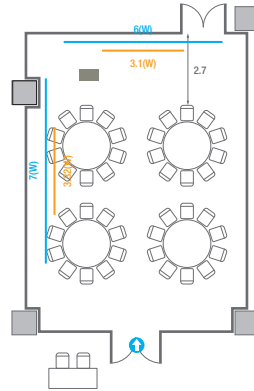

5F **회의실**
Meeting Rooms

5F Meeting Rooms

-  콘센트
-  배전반
-  빔 프로젝터
-  스크린
-  LED Display
-  LCD Laser
-  현수막
-  소화전
-  소화기

501

회의실 규모	규격	35.4(W) x 11.3(L) x 2.5(H) m	
 이동식 무대	규격	7.2(W) x 1.2(L) x 0.2(H) m	수량 3개 (1개 - 1.2 x 2.4 m)
 스크린(정면)	규격	3.1(W) x 1.74(H) m [140"-16:9]	
스크린(측면)	규격	3.32(W) x 1.87(H) m [150"-16:9]	
 현수막	규격	정면: 6(W) m - 세로 규격은 임의 조정	측면: 7(W), 8(W) m - 세로 규격은 임의 조정
 포디움(강연대)	수량	2개	포디움 폼보드 규격(브랜딩) 550(W) x 150(H) mm

※ 이동식 무대 규격, 콘솔 여부 등에 따라 세팅 배열 및 좌석수가 변동될 수 있습니다.
 ※ 이동식 무대, 라운드테이블(Banquet Type)은 유료임대품목입니다.
 코엑스 스토어에서 구매하여 주세요. (www.coexstore.co.kr)

Classroom Type
180 persons

Theater Type
360 persons

501

회의실 규모	규격	35.4(W) x 11.3(L) x 2.5(H) m	
 이동식 무대	규격	7.2(W) x 1.2(L) x 0.2(H) m	수량 3개 (1개 - 1.2 x 2.4 m)
 스크린(정면)	규격	3.1(W) x 1.74(H) m [140"-16:9]	LCD Laser 7,000 Ansi
스크린(측면)	규격	3.32(W) x 1.87(H) m [150"-16:9]	LCD Laser 7,000 Ansi
 현수막	규격	정면: 6(W) m - 세로 규격은 임의 조정	측면: 7(W), 8(W) m - 세로 규격은 임의 조정
 포디움(강연대)	수량	2개	포디움 폼보드 규격(브랜딩) 550(W) x 150(H) mm

* 이동식 무대 규격, 콘솔 여부 등에 따라 세팅 배열 및 좌석수가 변동될 수 있습니다.

* 이동식 무대, 라운드 테이블(Banquet Type)은 유료임대품목입니다.
코엑스 스토어에서 구매하여 주세요. (www.coexstore.co.kr)

Banquet Type
160 persons

Workshop Type
216 persons

501A

회의실 규모	규격	8.4(W) x 11.3(L) x 2.5(H) m	
 스크린(정면)	규격	3.1(W) x 1.74(H) m [140"-16:9]	LCD Laser 7,000 Ansi
스크린(측면)	규격	3.32(W) x 1.87(H) m [150"-16:9]	LCD Laser 7,000 Ansi
 현수막	규격	정면: 6(W) m - 세로 규격은 임의 조정 좌측면: 7(W) m - 세로 규격은 임의 조정	
 포디움(강연대)	수량	1개	포디움 폼보드 규격(브랜딩) 550(W) x 150(H) mm

Workshop Type
54 persons

Hollow Square Type
30 persons

U-Shape
24 persons

501B

회의실 규모	규격	8.6(W) x 11.3(L) x 2.5(H) m	
 스크린	규격	3.1(W) x 1.74(H) m [140"-16:9]	LCD Laser 7,000 Ansi
 현수막	규격	6(W) m - 세로 규격은 임의 조정	
 포디움(강연대)	수량	1개	포디움 폼보드 규격(브랜딩) 550(W) x 150(H) mm