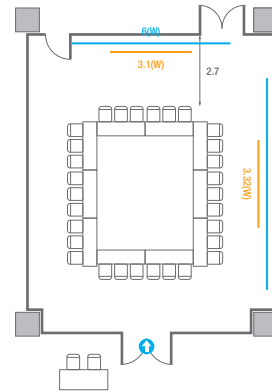

5F **회의실**
Meeting Rooms

5F Meeting Rooms

-  콘센트
-  배전반
-  빔 프로젝터
-  스크린
-  LED Display
-  LCD Laser
-  현수막
-  소화전
-  소화기

501

회의실 규모	규격	35.4(W) x 11.3(L) x 2.5(H) m	
 이동식 무대	규격	7.2(W) x 1.2(L) x 0.2(H) m	수량 3개 (1개 - 1.2 x 2.4 m)
 스크린(정면)	규격	3.1(W) x 1.74(H) m [140"-16:9]	
스크린(측면)	규격	3.32(W) x 1.87(H) m [150"-16:9]	
 현수막	규격	정면: 6(W) m - 세로 규격은 임의 조정	측면: 7(W), 8(W) m - 세로 규격은 임의 조정
 포디움(강연대)	수량	2개	포디움 폼보드 규격(브랜딩) 550(W) x 150(H) mm

Workshop Type
54 persons

Hollow Square Type
30 persons

U-Shape
24 persons

501D

회의실 규모	규격	9.4(W) x 11.3(L) x 2.5(H) m	
 스크린(정면)	규격	3.1(W) x 1.74(H) m [140"-16:9]	LCD Laser 7,000 Ansi
스크린(측면)	규격	3.32(W) x 1.87(H) m [150"-16:9]	LCD Laser 7,000 Ansi
 현수막	규격	정면: 6(W) m - 세로 규격은 임의 조정	우측면: 8(W) m - 세로 규격은 임의 조정
 포디움(강연대)	수량	1개	포디움 폼보드 규격(브랜딩) 550(W) x 150(H) mm

Theater Type
84 persons

Banquet Type
40 persons

Workshop Type
54 persons

Hollow Square Type
30 persons

U-Shape
24 persons

501A/B

회의실 규모	규격	17(W) x 11.3(L) x 2.5(H) m	
 스크린(정면)	규격	3.1(W) x 1.74(H) m [140"-16:9]	LCD Laser 7,000 Ansi
스크린(측면)	규격	3.32(W) x 1.87(H) m [150"-16:9]	LCD Laser 7,000 Ansi
 현수막	규격	정면: 6(W) m - 세로 규격은 임의 조정 좌측면: 7(W) m - 세로 규격은 임의 조정	
 포디움(강연대)	수량	1개	포디움 폼보드 규격(브랜딩) 550(W) x 150(H) mm

Workshop Type
108 persons

501C/D

회의실 규모	규격	18.4(W) x 11.3(L) x 2.5(H) m	
 스크린(정면)	규격	3.1(W) x 1.74(H) m [140"-16:9]	LCD Laser 7,000 Ansi
스크린(측면)	규격	3.32(W) x 1.87(H) m [150"-16:9]	LCD Laser 7,000 Ansi
 현수막	규격	정면: 6(W) m - 세로 규격은 임의 조정 우측면: 8(W) m - 세로 규격은 임의 조정	
 포디움(강연대)	수량	1개	포디움 폼보드 규격(브랜딩) 550(W) x 150(H) mm