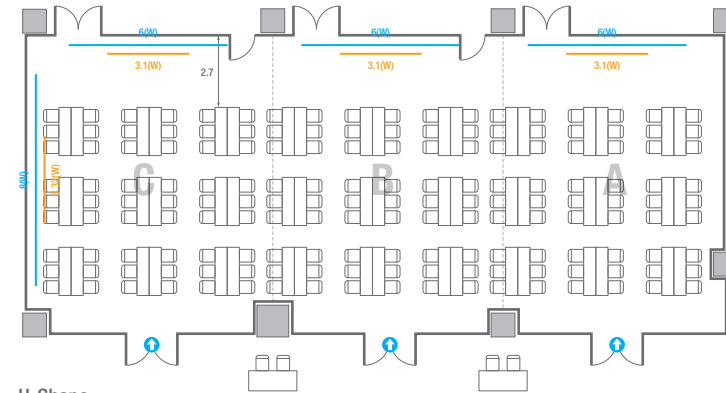

Theater Type
84 persons

Banquet Type
40 persons

Workshop Type
54 persons

Hollow Square Type
30 persons

U-Shape
24 persons

504

회의실 규모	규격	26.6(W) x 11.3(L) x 2.6(H) m	
 스크린(정면)	규격	3.1(W) x 1.74(H) m [140"-16:9]	LCD Laser Projector 7,000 Ansi
 스크린(측면)	규격	3.32(W) x 1.87(H) m [150"-16:9]	LCD Laser Projector 7,000 Ansi
 현수막	규격	정면: 6(W) m - 세로 규격은 임의 조정 좌측면: 8(W) m - 세로 규격은 임의 조정	
 포디움(강연대)	수량	2개	포디움 폼보드 규격(브랜딩) 550(W) x 150(H) mm

Theater Type
252 persons

504

회의실 규모	규격	26.6(W) x 11.3(L) x 2.6(H) m	
 스크린(정면)	규격	3.1(W) x 1.74(H) m [140"-16:9]	LCD Laser Projector 7,000 Ansi
 스크린(측면)	규격	3.32(W) x 1.87(H) m [150"-16:9]	LCD Laser Projector 7,000 Ansi
 현수막	규격	정면: 6(W) m - 세로 규격은 임의 조정 좌측면: 8(W) m - 세로 규격은 임의 조정	
 포디움(강연대)	수량	2개	포디움 폼보드 규격(브랜딩) 550(W) x 150(H) mm

* 이동식 무대 규격, 콘솔 여부 등에 따라 세팅 배열 및 좌석수가 변동될 수 있습니다.

* 이동식 무대, 라운드테이블(Banquet Type)은 유료입대품목입니다.
코엑스 스토어에서 구매하여 주세요. (www.coexstore.co.kr)

Banquet Type
120 persons

Workshop Type
162 persons

Hollow Square Type
78 persons

U-Shape
72 persons

504A

회의실 규모	규격	9.2(W) x 11.3(L) x 2.6(H) m	
 스크린(정면)	규격	3.1(W) x 1.74(H) m [140"-16:9]	LCD Laser Projector 7,000 Ansi
스크린(측면)	규격	3.32(W) x 1.87(H) m [150"-16:9]	LCD Laser Projector 7,000 Ansi
 현수막	규격	정면: 6(W) m - 세로 규격은 임의 조정 좌측면: 8(W) m - 세로 규격은 임의 조정	
 포디움(강연대)	수량	2개	포디움 폼보드 규격(브랜딩) 550(W) x 150(H) mm