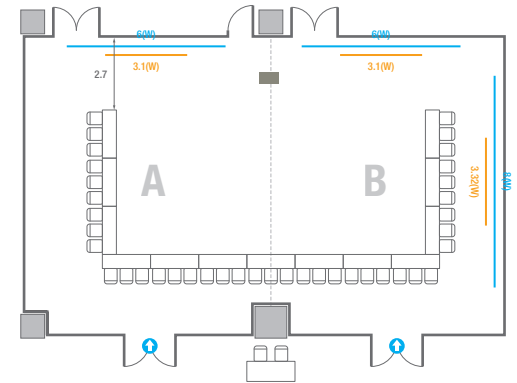

5F **회의실**
Meeting Rooms

5F Meeting Rooms

-  콘센트
-  배전반
-  빔 프로젝터
-  스크린
-  LED Display
-  LCD Laser
-  현수막
-  소화전
-  소화기

501

회의실 규모	규격	35.4(W) x 11.3(L) x 2.5(H) m	
 이동식 무대	규격	7.2(W) x 1.2(L) x 0.2(H) m	수량 3개 (1개 - 1.2 x 2.4 m)
 스크린(정면)	규격	3.1(W) x 1.74(H) m [140"-16:9]	
스크린(측면)	규격	3.32(W) x 1.87(H) m [150"-16:9]	
 현수막	규격	정면: 6(W) m - 세로 규격은 임의 조정	측면: 7(W), 8(W) m - 세로 규격은 임의 조정
 포디움(강연대)	수량	2개	포디움 폼보드 규격(브랜딩) 550(W) x 150(H) mm

Workshop Type
108 persons

501C/D

회의실 규모	규격	18.4(W) x 11.3(L) x 2.5(H) m	
 스크린(정면)	규격	3.1(W) x 1.74(H) m [140"-16:9]	LCD Laser 7,000 Ansi
스크린(측면)	규격	3.32(W) x 1.87(H) m [150"-16:9]	LCD Laser 7,000 Ansi
 현수막	규격	정면: 6(W) m - 세로 규격은 임의 조정 우측면: 8(W) m - 세로 규격은 임의 조정	
 포디움(강연대)	수량	1개	포디움 폼보드 규격(브랜딩) 550(W) x 150(H) mm

Theater Type
156 persons

Banquet Type
80 persons

Workshop Type
108 persons

502

회의실 규모	규격	18.1(W) x 11.3(L) x 2.5(H) m	
 스크린(정면)	규격	3.1(W) x 1.74(H) m [140"-16:9]	LCD Laser 7,000 Ansi
스크린(측면)	규격	3.32(W) x 1.87(H) m [150"-16:9]	LCD Laser 7,000 Ansi
 현수막	규격	정면: 6(W) m - 세로 규격은 임의 조정	우측면: 8(W) m - 세로 규격은 임의 조정
 포디움(강연대)	수량	1개	포디움 폼보드 규격(브랜딩) 550(W) x 150(H) mm

U-Shape
39 persons

502A

회의실 규모	규격	9.2(W) x 11.3(L) x 2.5(H) m
 스크린	규격	3.1(W) x 1.74(H) m [140"-16:9] LCD Laser 7,000 Ansi
 현수막	규격	6(W) m - 세로 규격은 임의 조정
 포디움(강연대)	수량 1개	포디움 폼보드 규격(브랜딩) 550(W) x 150(H) mm