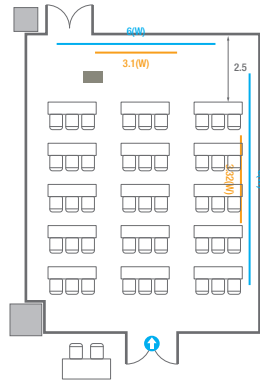

502B

회의실 규모	| 규격 |	8.9(W) x 11.3(L) x 2.5(H) m	
스크린(정면)	| 규격 |	3.1(W) x 1.74(H) m [140"-16:9]	LCD Laser 7,000 Ansi
스크린(측면)	| 규격 |	3.32(W) x 1.87(H) m [150"-16:9]	LCD Laser 7,000 Ansi
현수막	| 규격 |	정면: 6(W) m - 세로 규격은 임의 조정	우측면: 8(W) m - 세로 규격은 임의 조정
포디움(강연대)	| 수량 |	1개	| 포디움 폼보드 규격(브랜딩) | 550(W) x 150(H) mm

* 이동식 무대 규격, 콘솔 여부 등에 따라 세팅 배열 및 좌석수가 변동될 수 있습니다.

* 이동식 무대, 라운드테이블(Banquet Type)은 유료대품목입니다.
코엑스 스토어에서 구매하여 주세요. (www.coexstore.co.kr)

Classroom Type
45 persons