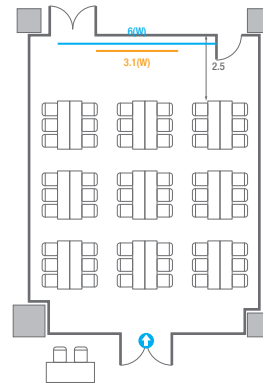

Theater Type
252 persons

504

회의실 규모	규격	26.6(W) x 11.3(L) x 2.6(H) m	
 스크린(정면)	규격	3.1(W) x 1.74(H) m [140"-16:9]	LCD Laser Projector 7,000 Ansi
 스크린(측면)	규격	3.32(W) x 1.87(H) m [150"-16:9]	LCD Laser Projector 7,000 Ansi
 현수막	규격	정면: 6(W) m - 세로 규격은 임의 조정 좌측면: 8(W) m - 세로 규격은 임의 조정	
 포디움(강연대)	수량	2개	포디움 폼보드 규격(브랜딩) 550(W) x 150(H) mm

U-Shape
72 persons

504A

회의실 규모	규격	9.2(W) x 11.3(L) x 2.6(H) m	
 스크린(정면)	규격	3.1(W) x 1.74(H) m [140"-16:9]	LCD Laser Projector 7,000 Ansi
스크린(측면)	규격	3.32(W) x 1.87(H) m [150"-16:9]	LCD Laser Projector 7,000 Ansi
 현수막	규격	정면: 6(W) m - 세로 규격은 임의 조정 좌측면: 8(W) m - 세로 규격은 임의 조정	
 포디움(강연대)	수량	2개	포디움 폼보드 규격(브랜딩) 550(W) x 150(H) mm

* 이동식 무대 규격, 콘솔 여부 등에 따라 세팅 배열 및 좌석수가 변동될 수 있습니다.

* 이동식 무대, 라운드테이블(Banquet Type)은 유료임대품목입니다.
코엑스 스토어에서 구매하여 주세요. (www.coexstore.co.kr)

504B

회의실 규모	규격	8.7(W) x 11.3(L) x 2.6(H) m
 스크린	규격	3.1(W) x 1.74(H) m [140"-16:9] LCD Laser Projector 7,000 Ansi
 현수막	규격	6(W) m - 세로 규격은 임의 조정
 포디움(강연대)	수량	1개 포디움 폼보드 규격(브랜딩) 550(W) x 150(H) mm

Workshop Type
54 persons

Hollow Square Type
30 persons

U-Shape
24 persons

504C

회의실규모	규격	8.7(W) x 11.3(L) x 2.6(H) m	
스크린	규격	3.1(W) x 1.74(H) m [140"-16:9]	LCD Laser Projector 7,000 Ansi
현수막	규격	6(W) m - 세로 규격은 임의 조정	
포디움(강연대)	수량	1개	포디움 폼보드 규격(브랜딩) 550(W) x 150(H) mm