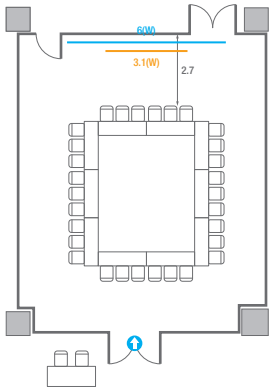

Theater Type
84 persons

Banquet Type
40 persons

Workshop Type
54 persons

Hollow Square Type
30 persons

U-Shape
24 persons

503

회의실 규모	규격	27.5(W) x 11.3(L) x 2.6(H) m	
 스크린(정면)	규격	3.1(W) x 1.74(H) m [140"-16:9]	LCD Laser Projector 7,000 Ansi
스크린(측면)	규격	3.32(W) x 1.87(H) m [150"-16:9]	LCD Laser Projector 7,000 Ansi
 현수막	규격	정면: 6(W) m - 세로 규격은 임의 조정 좌측면: 8(W) m - 세로 규격은 임의 조정	
 포디움(강연대)	수량	2개	포디움 폼보드 규격(브랜딩) 550(W) x 150(H) mm

Theater Type
252 persons

503

회의실 규모	규격	27.5(W) x 11.3(L) x 2.6(H) m	
 스크린(정면)	규격	3.1(W) x 1.74(H) m [140"-16:9]	LCD Laser Projector 7,000 Ansi
 스크린(측면)	규격	3.32(W) x 1.87(H) m [150"-16:9]	LCD Laser Projector 7,000 Ansi
 현수막	규격	정면: 6(W) m - 세로 규격은 임의 조정 좌측면: 8(W) m - 세로 규격은 임의 조정	
 포디움(강연대)	수량	2개	포디움 폼보드 규격(브랜딩) 550(W) x 150(H) mm

U-Shape
72 persons

503A

회의실 규모	규격 9.3(W) x 11.3(L) x 2.6(H) m	
 스크린(정면)	규격 3.1(W) x 1.74(H) m [140"-16:9]	LCD Laser Projector 7,000 Ansi
스크린(측면)	규격 3.32(W) x 1.87(H) m [150"-16:9]	LCD Laser Projector 7,000 Ansi
 현수막	규격 정면: 6(W) m - 세로 규격은 임의 조정 좌측면: 8(W) m - 세로 규격은 임의 조정	
 포디움(강연대)	수량 2개 포디움 폼보드 규격(브랜딩) 550(W) x 150(H) mm	

Workshop Type
54 persons

Hollow Square Type
30 persons

U-Shape
24 persons

503B

회의실 규모	규격	9.1(W) x 11.3(L) x 2.5(H) m
 스크린	규격	3.1(W) x 1.74(H) m [140"-16:9] LCD Laser 7,000 Ansi
 현수막	규격	6(W) m - 세로 규격은 임의 조정
 포디움(강연대)	수량	1개 포디움 폼보드 규격(브랜딩) 550(W) x 150(H) mm