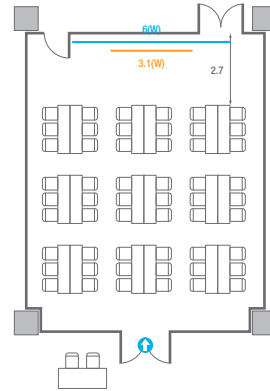

5F **회의실**
Meeting Rooms

5F Meeting Rooms

-  콘센트
-  배전반
-  빔 프로젝터
-  스크린
-  LED Display
-  LCD Laser
-  현수막
-  소화전
-  소화기

501

회의실 규모	규격	35.4(W) x 11.3(L) x 2.5(H) m	
 이동식 무대	규격	7.2(W) x 1.2(L) x 0.2(H) m	수량 3개 (1개 - 1.2 x 2.4 m)
 스크린(정면)	규격	3.1(W) x 1.74(H) m [140"-16:9]	
스크린(측면)	규격	3.32(W) x 1.87(H) m [150"-16:9]	
 현수막	규격	정면: 6(W) m - 세로 규격은 임의 조정	측면: 7(W), 8(W) m - 세로 규격은 임의 조정
 포디움(강연대)	수량	2개	포디움 폼보드 규격(브랜딩) 550(W) x 150(H) mm

Workshop Type
54 persons

Hollow Square Type
30 persons

U-Shape
24 persons

501B

회의실 규모	규격	8.6(W) x 11.3(L) x 2.5(H) m	
 스크린	규격	3.1(W) x 1.74(H) m [140"-16:9]	LCD Laser 7,000 Ansi
 현수막	규격	6(W) m - 세로 규격은 임의 조정	
 포디움(강연대)	수량	1개	포디움 폼보드 규격(브랜딩) 550(W) x 150(H) mm

Workshop Type
54 persons

Hollow Square Type
30 persons

U-Shape
24 persons

501C

회의실 규모	규격	9(W) x 11.3(L) x 2.5(H) m	
 스크린	규격	3.1(W) x 1.74(H) m [140"-16:9]	LCD Laser 7,000 Ansi
 현수막	규격	6(W) m - 세로 규격은 임의 조정	
 포디움(강연대)	수량	1개	포디움 폼보드 규격(브랜딩) 550(W) x 150(H) mm

Workshop Type
54 persons

Hollow Square Type
30 persons

U-Shape
24 persons

501D

회의실 규모	규격	9.4(W) x 11.3(L) x 2.5(H) m	
 스크린(정면)	규격	3.1(W) x 1.74(H) m [140"-16:9]	LCD Laser 7,000 Ansi
스크린(측면)	규격	3.32(W) x 1.87(H) m [150"-16:9]	LCD Laser 7,000 Ansi
 현수막	규격	정면: 6(W) m - 세로 규격은 임의 조정	우측면: 8(W) m - 세로 규격은 임의 조정
 포디움(강연대)	수량	1개	포디움 폼보드 규격(브랜딩) 550(W) x 150(H) mm