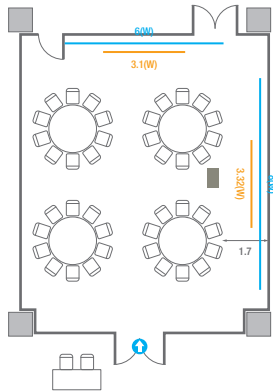

5F **회의실**
Meeting Rooms

5F Meeting Rooms

-  콘센트
-  배전반
-  빔 프로젝터
-  스크린
-  LED Display
-  LCD Laser
-  현수막
-  소화전
-  소화기

501

회의실 규모	규격	35.4(W) x 11.3(L) x 2.5(H) m	
 이동식 무대	규격	7.2(W) x 1.2(L) x 0.2(H) m	수량 3개 (1개 - 1.2 x 2.4 m)
 스크린(정면)	규격	3.1(W) x 1.74(H) m [140"-16:9]	
스크린(측면)	규격	3.32(W) x 1.87(H) m [150"-16:9]	
 현수막	규격	정면: 6(W) m - 세로 규격은 임의 조정	측면: 7(W), 8(W) m - 세로 규격은 임의 조정
 포디움(강연대)	수량	2개	포디움 폼보드 규격(브랜딩) 550(W) x 150(H) mm

Workshop Type
54 persons

Hollow Square Type
30 persons

U-Shape
24 persons

501D

회의실 규모	규격	9.4(W) x 11.3(L) x 2.5(H) m	
 스크린(정면)	규격	3.1(W) x 1.74(H) m [140"-16:9]	LCD Laser 7,000 Ansi
스크린(측면)	규격	3.32(W) x 1.87(H) m [150"-16:9]	LCD Laser 7,000 Ansi
 현수막	규격	정면: 6(W) m - 세로 규격은 임의 조정	우측면: 8(W) m - 세로 규격은 임의 조정
 포디움(강연대)	수량	1개	포디움 폼보드 규격(브랜딩) 550(W) x 150(H) mm

Theater Type
84 persons

Banquet Type
40 persons

Workshop Type
54 persons

Hollow Square Type
30 persons

U-Shape
24 persons

501A/B

회의실 규모	규격	17(W) x 11.3(L) x 2.5(H) m	
 스크린(정면)	규격	3.1(W) x 1.74(H) m [140"-16:9]	LCD Laser 7,000 Ansi
스크린(측면)	규격	3.32(W) x 1.87(H) m [150"-16:9]	LCD Laser 7,000 Ansi
 현수막	규격	정면: 6(W) m - 세로 규격은 임의 조정 좌측면: 7(W) m - 세로 규격은 임의 조정	
 포디움(강연대)	수량	1개	포디움 폼보드 규격(브랜딩) 550(W) x 150(H) mm

Workshop Type
108 persons

501C/D

회의실 규모	규격	18.4(W) x 11.3(L) x 2.5(H) m	
 스크린(정면)	규격	3.1(W) x 1.74(H) m [140"-16:9]	LCD Laser 7,000 Ansi
스크린(측면)	규격	3.32(W) x 1.87(H) m [150"-16:9]	LCD Laser 7,000 Ansi
 현수막	규격	정면: 6(W) m - 세로 규격은 임의 조정 우측면: 8(W) m - 세로 규격은 임의 조정	
 포디움(강연대)	수량	1개	포디움 폼보드 규격(브랜딩) 550(W) x 150(H) mm