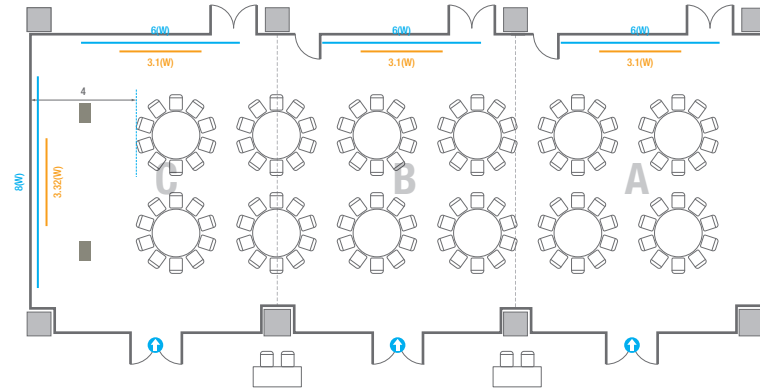

Theater Type
84 persons

Banquet Type
40 persons

Workshop Type
54 persons

Hollow Square Type
30 persons

U-Shape
24 persons

503

회의실 규모	규격	27.5(W) x 11.3(L) x 2.6(H) m	
 스크린(정면)	규격	3.1(W) x 1.74(H) m [140"-16:9]	LCD Laser Projector 7,000 Ansi
스크린(측면)	규격	3.32(W) x 1.87(H) m [150"-16:9]	LCD Laser Projector 7,000 Ansi
 현수막	규격	정면: 6(W) m - 세로 규격은 임의 조정 좌측면: 8(W) m - 세로 규격은 임의 조정	
 포디움(강연대)	수량	2개	포디움 폼보드 규격(브랜딩) 550(W) x 150(H) mm

Theater Type
252 persons

503

회의실 규모	규격	27.5(W) x 11.3(L) x 2.6(H) m	
 스크린(정면)	규격	3.1(W) x 1.74(H) m [140"-16:9]	LCD Laser Projector 7,000 Ansi
 스크린(측면)	규격	3.32(W) x 1.87(H) m [150"-16:9]	LCD Laser Projector 7,000 Ansi
 현수막	규격	정면: 6(W) m - 세로 규격은 임의 조정 좌측면: 8(W) m - 세로 규격은 임의 조정	
 포디움(강연대)	수량	2개	포디움 폼보드 규격(브랜딩) 550(W) x 150(H) mm

* 이동식 무대 규격, 콘솔 여부 등에 따라 세팅 배열 및 좌석수가 변동될 수 있습니다.

* 이동식 무대, 라운드테이블(Banquet Type)은 유료임대품목입니다.
코엑스 스토어에서 구매하여 주세요. (www.coexstore.co.kr)

Banquet Type
120 persons

Workshop Type
162 persons

Hollow Square Type
78 persons

U-Shape
72 persons

503A

회의실 규모	규격 9.3(W) x 11.3(L) x 2.6(H) m	
 스크린(정면)	규격 3.1(W) x 1.74(H) m [140"-16:9]	LCD Laser Projector 7,000 Ansi
스크린(측면)	규격 3.32(W) x 1.87(H) m [150"-16:9]	LCD Laser Projector 7,000 Ansi
 현수막	규격 정면: 6(W) m - 세로 규격은 임의 조정 좌측면: 8(W) m - 세로 규격은 임의 조정	
 포디움(강연대)	수량 2개 포디움 폼보드 규격(브랜딩) 550(W) x 150(H) mm	