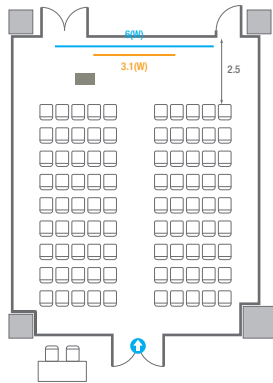

Theater Type
90 persons