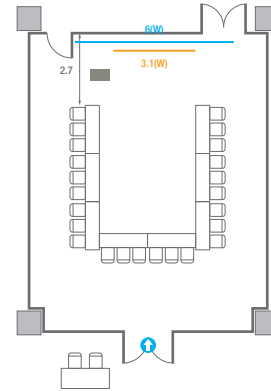

5F **회의실**
Meeting Rooms

5F Meeting Rooms

-  콘센트
-  배전반
-  빔 프로젝터
-  스크린
-  LED Display
-  LCD Laser
-  현수막
-  소화전
-  소화기

501

회의실 규모	규격	35.4(W) x 11.3(L) x 2.5(H) m	
 이동식 무대	규격	7.2(W) x 1.2(L) x 0.2(H) m	수량 3개 (1개 - 1.2 x 2.4 m)
 스크린(정면)	규격	3.1(W) x 1.74(H) m [140"-16:9]	
스크린(측면)	규격	3.32(W) x 1.87(H) m [150"-16:9]	
 현수막	규격	정면: 6(W) m - 세로 규격은 임의 조정	측면: 7(W), 8(W) m - 세로 규격은 임의 조정
 포디움(강연대)	수량	2개	포디움 폼보드 규격(브랜딩) 550(W) x 150(H) mm

Workshop Type
54 persons

Hollow Square Type
30 persons

U-Shape
24 persons

501B

회의실 규모	규격	8.6(W) x 11.3(L) x 2.5(H) m	
 스크린	규격	3.1(W) x 1.74(H) m [140"-16:9]	LCD Laser 7,000 Ansi
 현수막	규격	6(W) m - 세로 규격은 임의 조정	
 포디움(강연대)	수량	1개	포디움 폼보드 규격(브랜딩) 550(W) x 150(H) mm

Workshop Type
54 persons

Hollow Square Type
30 persons

U-Shape
24 persons

501C

회의실 규모	규격	9(W) x 11.3(L) x 2.5(H) m	
 스크린	규격	3.1(W) x 1.74(H) m [140"-16:9]	LCD Laser 7,000 Ansi
 현수막	규격	6(W) m - 세로 규격은 임의 조정	
 포디움(강연대)	수량	1개	포디움 폼보드 규격(브랜딩) 550(W) x 150(H) mm

Workshop Type
54 persons

Hollow Square Type
30 persons

U-Shape
24 persons

501D

회의실 규모	규격	9.4(W) x 11.3(L) x 2.5(H) m	
 스크린(정면)	규격	3.1(W) x 1.74(H) m [140"-16:9]	LCD Laser 7,000 Ansi
스크린(측면)	규격	3.32(W) x 1.87(H) m [150"-16:9]	LCD Laser 7,000 Ansi
 현수막	규격	정면: 6(W) m - 세로 규격은 임의 조정	우측면: 8(W) m - 세로 규격은 임의 조정
 포디움(강연대)	수량	1개	포디움 폼보드 규격(브랜딩) 550(W) x 150(H) mm