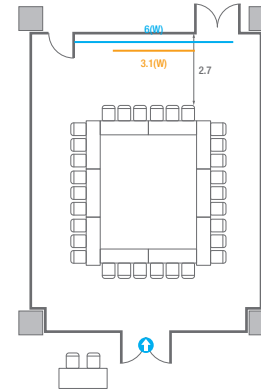

5F **회의실**
Meeting Rooms

5F Meeting Rooms

-  콘센트
-  배전반
-  빔 프로젝터
-  스크린
-  LED Display
-  LCD Laser
-  현수막
-  소화전
-  소화기

501

회의실 규모	규격	35.4(W) x 11.3(L) x 2.5(H) m	
 이동식 무대	규격	7.2(W) x 1.2(L) x 0.2(H) m	수량 3개 (1개 - 1.2 x 2.4 m)
 스크린(정면)	규격	3.1(W) x 1.74(H) m [140"-16:9]	
스크린(측면)	규격	3.32(W) x 1.87(H) m [150"-16:9]	
 현수막	규격	정면: 6(W) m - 세로 규격은 임의 조정	측면: 7(W), 8(W) m - 세로 규격은 임의 조정
 포디움(강연대)	수량	2개	포디움 폼보드 규격(브랜딩) 550(W) x 150(H) mm

Workshop Type
54 persons

Hollow Square Type
30 persons

U-Shape
24 persons

501B

회의실 규모	규격	8.6(W) x 11.3(L) x 2.5(H) m	
 스크린	규격	3.1(W) x 1.74(H) m [140"-16:9]	LCD Laser 7,000 Ansi
 현수막	규격	6(W) m - 세로 규격은 임의 조정	
 포디움(강연대)	수량	1개	포디움 폼보드 규격(브랜딩) 550(W) x 150(H) mm

Workshop Type
54 persons

Hollow Square Type
30 persons

U-Shape
24 persons

501C

회의실 규모	규격	9(W) x 11.3(L) x 2.5(H) m	
 스크린	규격	3.1(W) x 1.74(H) m [140"-16:9]	LCD Laser 7,000 Ansi
 현수막	규격	6(W) m - 세로 규격은 임의 조정	
 포디움(강연대)	수량	1개	포디움 폼보드 규격(브랜딩) 550(W) x 150(H) mm

Workshop Type
54 persons

Hollow Square Type
30 persons

U-Shape
24 persons

501D

회의실 규모	규격	9.4(W) x 11.3(L) x 2.5(H) m	
 스크린(정면)	규격	3.1(W) x 1.74(H) m [140"-16:9]	LCD Laser 7,000 Ansi
스크린(측면)	규격	3.32(W) x 1.87(H) m [150"-16:9]	LCD Laser 7,000 Ansi
 현수막	규격	정면: 6(W) m - 세로 규격은 임의 조정	우측면: 8(W) m - 세로 규격은 임의 조정
 포디움(강연대)	수량	1개	포디움 폼보드 규격(브랜딩) 550(W) x 150(H) mm