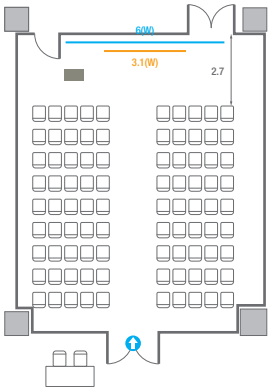

Theater Type
90 persons