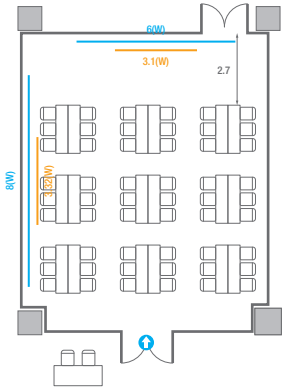

Theater Type
252 persons

503

회의실 규모	규격	27.5(W) x 11.3(L) x 2.6(H) m	
 스크린(정면)	규격	3.1(W) x 1.74(H) m [140"-16:9]	LCD Laser Projector 7,000 Ansi
 스크린(측면)	규격	3.32(W) x 1.87(H) m [150"-16:9]	LCD Laser Projector 7,000 Ansi
 현수막	규격	정면: 6(W) m - 세로 규격은 임의 조정 좌측면: 8(W) m - 세로 규격은 임의 조정	
 포디움(강연대)	수량	2개	포디움 폼보드 규격(브랜딩) 550(W) x 150(H) mm

Workshop Type
54 persons

Hollow Square Type
30 persons

U-Shape
24 persons

503C

회의실규모	규격	9.1(W) x 11.3(L) x 2.6(H) m
스크린	규격	3.1(W) x 1.74(H) m [140"-16:9] LCD Laser Projector 7,000 Ansi
현수막	규격	6(W) m - 세로 규격은 임의 조정
포디움(강연대)	수량	1개 포디움 폼보드 규격(브랜딩) 550(W) x 150(H) mm

Theater Type
84 persons

Banquet Type
40 persons

Workshop Type
54 persons

Hollow Square Type
30 persons

U-Shape
24 persons

504

회의실 규모	규격	26.6(W) x 11.3(L) x 2.6(H) m	
 스크린(정면)	규격	3.1(W) x 1.74(H) m [140"-16:9]	LCD Laser Projector 7,000 Ansi
 스크린(측면)	규격	3.32(W) x 1.87(H) m [150"-16:9]	LCD Laser Projector 7,000 Ansi
 현수막	규격	정면: 6(W) m - 세로 규격은 임의 조정 좌측면: 8(W) m - 세로 규격은 임의 조정	
 포디움(강연대)	수량	2개	포디움 폼보드 규격(브랜딩) 550(W) x 150(H) mm

Theater Type
252 persons

504

회의실 규모	규격	26.6(W) x 11.3(L) x 2.6(H) m	
 스크린(정면)	규격	3.1(W) x 1.74(H) m [140"-16:9]	LCD Laser Projector 7,000 Ansi
 스크린(측면)	규격	3.32(W) x 1.87(H) m [150"-16:9]	LCD Laser Projector 7,000 Ansi
 현수막	규격	정면: 6(W) m - 세로 규격은 임의 조정 좌측면: 8(W) m - 세로 규격은 임의 조정	
 포디움(강연대)	수량	2개	포디움 폼보드 규격(브랜딩) 550(W) x 150(H) mm