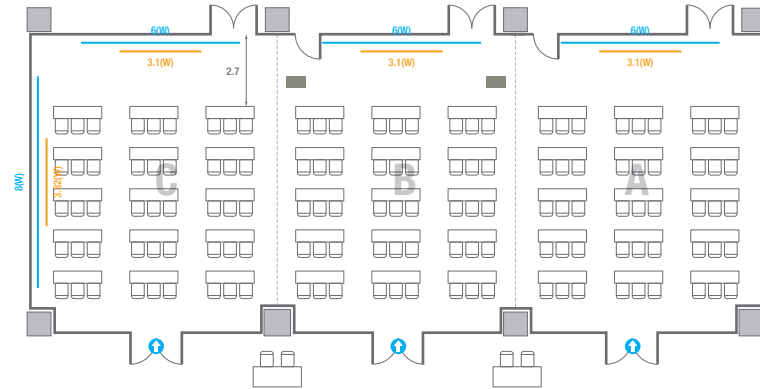

503

회의실 규모	| 규격 |	27.5(W) x 11.3(L) x 2.6(H) m	
스크린(정면)	| 규격 |	3.1(W) x 1.74(H) m [140"-16:9]	LCD Laser Projector 7,000 Ansi
스크린(측면)	| 규격 |	3.32(W) x 1.87(H) m [150"-16:9]	LCD Laser Projector 7,000 Ansi
현수막	| 규격 |	정면: 6(W) m - 세로 규격은 임의 조정 좌측면: 8(W) m - 세로 규격은 임의 조정	
포디움(강연대)	| 수량 |	2개	| 포디움 폼보드 규격(브랜딩) | 550(W) x 150(H) mm

* 이동식 무대 규격, 콘솔 여부 등에 따라 세팅 배열 및 좌석수가 변동될 수 있습니다.

* 이동식 무대, 라운드테이블(Banquet Type)은 유료임대품목입니다.
코엑스 스토어에서 구매하여 주세요. (www.coexstore.co.kr)

Classroom Type
135 persons