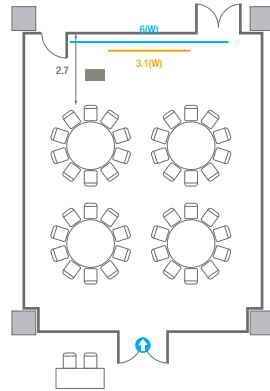

5F **회의실**
Meeting Rooms

5F Meeting Rooms

-  콘센트
-  배전반
-  빔 프로젝터
-  스크린
-  LED Display
-  LCD Laser
-  현수막
-  소화전
-  소화기

501

회의실 규모	규격	35.4(W) x 11.3(L) x 2.5(H) m	
 이동식 무대	규격	7.2(W) x 1.2(L) x 0.2(H) m	수량 3개 (1개 - 1.2 x 2.4 m)
 스크린(정면)	규격	3.1(W) x 1.74(H) m [140"-16:9]	
스크린(측면)	규격	3.32(W) x 1.87(H) m [150"-16:9]	
 현수막	규격	정면: 6(W) m - 세로 규격은 임의 조정	측면: 7(W), 8(W) m - 세로 규격은 임의 조정
 포디움(강연대)	수량	2개	포디움 폼보드 규격(브랜딩) 550(W) x 150(H) mm

Workshop Type
54 persons

Hollow Square Type
30 persons

U-Shape
24 persons

501B

회의실 규모	규격	8.6(W) x 11.3(L) x 2.5(H) m	
 스크린	규격	3.1(W) x 1.74(H) m [140"-16:9]	LCD Laser 7,000 Ansi
 현수막	규격	6(W) m - 세로 규격은 임의 조정	
 포디움(강연대)	수량	1개	포디움 폼보드 규격(브랜딩) 550(W) x 150(H) mm

Workshop Type
54 persons

Hollow Square Type
30 persons

U-Shape
24 persons

501C

회의실 규모	규격	9(W) x 11.3(L) x 2.5(H) m	
 스크린	규격	3.1(W) x 1.74(H) m [140"-16:9]	LCD Laser 7,000 Ansi
 현수막	규격	6(W) m - 세로 규격은 임의 조정	
 포디움(강연대)	수량	1개	포디움 폼보드 규격(브랜딩) 550(W) x 150(H) mm

Workshop Type
54 persons

Hollow Square Type
30 persons

U-Shape
24 persons

501D

회의실 규모	규격	9.4(W) x 11.3(L) x 2.5(H) m	
 스크린(정면)	규격	3.1(W) x 1.74(H) m [140"-16:9]	LCD Laser 7,000 Ansi
스크린(측면)	규격	3.32(W) x 1.87(H) m [150"-16:9]	LCD Laser 7,000 Ansi
 현수막	규격	정면: 6(W) m - 세로 규격은 임의 조정	우측면: 8(W) m - 세로 규격은 임의 조정
 포디움(강연대)	수량	1개	포디움 폼보드 규격(브랜딩) 550(W) x 150(H) mm