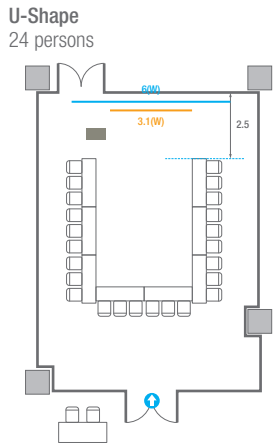

Theater Type
84 persons

Banquet Type
40 persons

Workshop Type
54 persons

Hollow Square Type
30 persons

U-Shape
24 persons

504

회의실 규모	규격	26.6(W) x 11.3(L) x 2.6(H) m	
 스크린(정면)	규격	3.1(W) x 1.74(H) m [140"-16:9]	LCD Laser Projector 7,000 Ansi
 스크린(측면)	규격	3.32(W) x 1.87(H) m [150"-16:9]	LCD Laser Projector 7,000 Ansi
 현수막	규격	정면: 6(W) m - 세로 규격은 임의 조정 좌측면: 8(W) m - 세로 규격은 임의 조정	
 포디움(강연대)	수량	2개	포디움 폼보드 규격(브랜딩) 550(W) x 150(H) mm

Theater Type
252 persons

504

회의실 규모	규격	26.6(W) x 11.3(L) x 2.6(H) m	
 스크린(정면)	규격	3.1(W) x 1.74(H) m [140"-16:9]	LCD Laser Projector 7,000 Ansi
 스크린(측면)	규격	3.32(W) x 1.87(H) m [150"-16:9]	LCD Laser Projector 7,000 Ansi
 현수막	규격	정면: 6(W) m - 세로 규격은 임의 조정 좌측면: 8(W) m - 세로 규격은 임의 조정	
 포디움(강연대)	수량	2개	포디움 폼보드 규격(브랜딩) 550(W) x 150(H) mm

U-Shape
72 persons

504A

회의실 규모	규격	9.2(W) x 11.3(L) x 2.6(H) m	
 스크린(정면)	규격	3.1(W) x 1.74(H) m [140"-16:9]	LCD Laser Projector 7,000 Ansi
스크린(측면)	규격	3.32(W) x 1.87(H) m [150"-16:9]	LCD Laser Projector 7,000 Ansi
 현수막	규격	정면: 6(W) m - 세로 규격은 임의 조정 좌측면: 8(W) m - 세로 규격은 임의 조정	
 포디움(강연대)	수량	2개	포디움 폼보드 규격(브랜딩) 550(W) x 150(H) mm

* 이동식 무대 규격, 콘솔 여부 등에 따라 세팅 배열 및 좌석수가 변동될 수 있습니다.

* 이동식 무대, 라운드테이블(Banquet Type)은 유료임대품목입니다.
코엑스 스토어에서 구매하여 주세요. (www.coexstore.co.kr)

504B

회의실 규모	규격	8.7(W) x 11.3(L) x 2.6(H) m
 스크린	규격	3.1(W) x 1.74(H) m [140"-16:9] LCD Laser Projector 7,000 Ansi
 현수막	규격	6(W) m - 세로 규격은 임의 조정
 포디움(강연대)	수량	1개 포디움 폼보드 규격(브랜딩) 550(W) x 150(H) mm