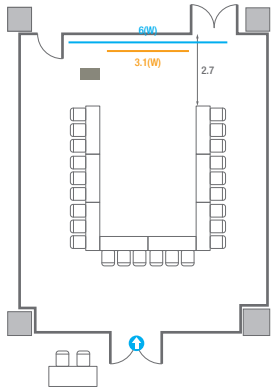

Theater Type
84 persons

Banquet Type
40 persons

Workshop Type
54 persons

Hollow Square Type
30 persons

U-Shape
24 persons

503

회의실 규모	규격	27.5(W) x 11.3(L) x 2.6(H) m	
 스크린(정면)	규격	3.1(W) x 1.74(H) m [140"-16:9]	LCD Laser Projector 7,000 Ansi
스크린(측면)	규격	3.32(W) x 1.87(H) m [150"-16:9]	LCD Laser Projector 7,000 Ansi
 현수막	규격	정면: 6(W) m - 세로 규격은 임의 조정 좌측면: 8(W) m - 세로 규격은 임의 조정	
 포디움(강연대)	수량	2개	포디움 폼보드 규격(브랜딩) 550(W) x 150(H) mm

Theater Type
252 persons

503

회의실 규모	규격	27.5(W) x 11.3(L) x 2.6(H) m	
 스크린(정면)	규격	3.1(W) x 1.74(H) m [140"-16:9]	LCD Laser Projector 7,000 Ansi
 스크린(측면)	규격	3.32(W) x 1.87(H) m [150"-16:9]	LCD Laser Projector 7,000 Ansi
 현수막	규격	정면: 6(W) m - 세로 규격은 임의 조정 좌측면: 8(W) m - 세로 규격은 임의 조정	
 포디움(강연대)	수량	2개	포디움 폼보드 규격(브랜딩) 550(W) x 150(H) mm

U-Shape
72 persons

503A

회의실 규모	규격 9.3(W) x 11.3(L) x 2.6(H) m	
 스크린(정면)	규격 3.1(W) x 1.74(H) m [140"-16:9]	LCD Laser Projector 7,000 Ansi
스크린(측면)	규격 3.32(W) x 1.87(H) m [150"-16:9]	LCD Laser Projector 7,000 Ansi
 현수막	규격 정면: 6(W) m - 세로 규격은 임의 조정 좌측면: 8(W) m - 세로 규격은 임의 조정	
 포디움(강연대)	수량 2개 포디움 폼보드 규격(브랜딩) 550(W) x 150(H) mm	

Workshop Type
54 persons

Hollow Square Type
30 persons

U-Shape
24 persons

503B

회의실 규모	규격	9.1(W) x 11.3(L) x 2.5(H) m
 스크린	규격	3.1(W) x 1.74(H) m [140"-16:9] LCD Laser 7,000 Ansi
 현수막	규격	6(W) m - 세로 규격은 임의 조정
 포디움(강연대)	수량	1개 포디움 폼보드 규격(브랜딩) 550(W) x 150(H) mm