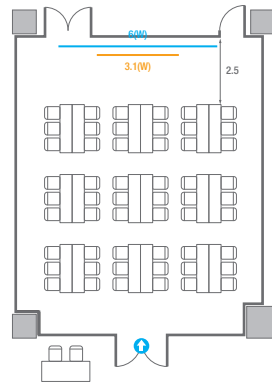

5F **회의실**
Meeting Rooms

5F Meeting Rooms

-  콘센트
-  배전반
-  빔 프로젝터
-  스크린
-  LED Display
-  LCD Laser
-  현수막
-  소화전
-  소화기

501

회의실 규모	규격	35.4(W) x 11.3(L) x 2.5(H) m	
 이동식 무대	규격	7.2(W) x 1.2(L) x 0.2(H) m	수량 3개 (1개 - 1.2 x 2.4 m)
 스크린(정면)	규격	3.1(W) x 1.74(H) m [140"-16:9]	
스크린(측면)	규격	3.32(W) x 1.87(H) m [150"-16:9]	
 현수막	규격	정면: 6(W) m - 세로 규격은 임의 조정	측면: 7(W), 8(W) m - 세로 규격은 임의 조정
 포디움(강연대)	수량	2개	포디움 폼보드 규격(브랜딩) 550(W) x 150(H) mm

Theater Type
156 persons

Banquet Type
80 persons

Workshop Type
108 persons

502

회의실 규모	규격	18.1(W) x 11.3(L) x 2.5(H) m	
 스크린(정면)	규격	3.1(W) x 1.74(H) m [140"-16:9]	LCD Laser 7,000 Ansi
스크린(측면)	규격	3.32(W) x 1.87(H) m [150"-16:9]	LCD Laser 7,000 Ansi
 현수막	규격	정면: 6(W) m - 세로 규격은 임의 조정	우측면: 8(W) m - 세로 규격은 임의 조정
 포디움(강연대)	수량	1개	포디움 폼보드 규격(브랜딩) 550(W) x 150(H) mm

U-Shape
39 persons

502A

회의실 규모	규격	9.2(W) x 11.3(L) x 2.5(H) m
 스크린	규격	3.1(W) x 1.74(H) m [140"-16:9] LCD Laser 7,000 Ansi
 현수막	규격	6(W) m - 세로 규격은 임의 조정
 포디움(강연대)	수량 1개	포디움 폼보드 규격(브랜딩) 550(W) x 150(H) mm

Workshop Type
54 persons

Hollow Square Type
30 persons

U-Shape
24 persons

502B

회의실 규모	규격	8.9(W) x 11.3(L) x 2.5(H) m	
 스크린(정면)	규격	3.1(W) x 1.74(H) m [140"-16:9]	LCD Laser 7,000 Ansi
스크린(측면)	규격	3.32(W) x 1.87(H) m [150"-16:9]	LCD Laser 7,000 Ansi
 현수막	규격	정면: 6(W) m - 세로 규격은 임의 조정	우측면: 8(W) m - 세로 규격은 임의 조정
 포디움(강연대)	수량	1개	포디움 폼보드 규격(브랜딩) 550(W) x 150(H) mm