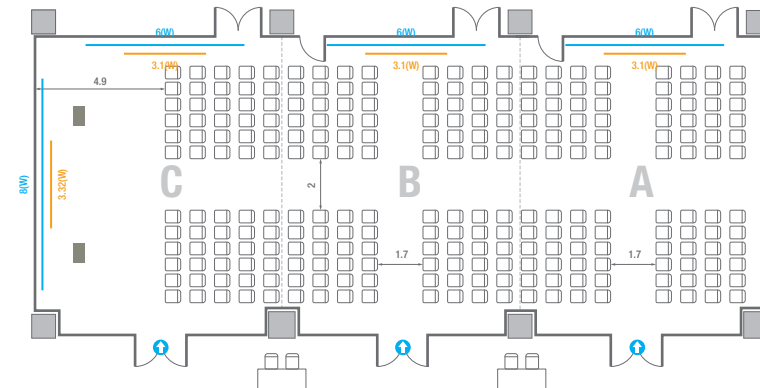

5F **회의실**
Meeting Rooms

5F Meeting Rooms

-  콘센트
-  배전반
-  빔 프로젝터
-  스크린
-  LED Display
-  LCD Laser
-  현수막
-  소화전
-  소화기

501

회의실 규모	규격	35.4(W) x 11.3(L) x 2.5(H) m	
 이동식 무대	규격	7.2(W) x 1.2(L) x 0.2(H) m	수량 3개 (1개 - 1.2 x 2.4 m)
 스크린(정면)	규격	3.1(W) x 1.74(H) m [140"-16:9]	
스크린(측면)	규격	3.32(W) x 1.87(H) m [150"-16:9]	
 현수막	규격	정면: 6(W) m - 세로 규격은 임의 조정	측면: 7(W), 8(W) m - 세로 규격은 임의 조정
 포디움(강연대)	수량	2개	포디움 폼보드 규격(브랜딩) 550(W) x 150(H) mm

Theater Type
84 persons

Banquet Type
40 persons

Workshop Type
54 persons

Hollow Square Type
30 persons

U-Shape
24 persons

503

회의실 규모	규격	27.5(W) x 11.3(L) x 2.6(H) m	
 스크린(정면)	규격	3.1(W) x 1.74(H) m [140"-16:9]	LCD Laser Projector 7,000 Ansi
스크린(측면)	규격	3.32(W) x 1.87(H) m [150"-16:9]	LCD Laser Projector 7,000 Ansi
 현수막	규격	정면: 6(W) m - 세로 규격은 임의 조정 좌측면: 8(W) m - 세로 규격은 임의 조정	
 포디움(강연대)	수량	2개	포디움 폼보드 규격(브랜딩) 550(W) x 150(H) mm

* 이동식 무대 규격, 콘솔 여부 등에 따라 세팅 배열 및 좌석수가 변동될 수 있습니다.

* 이동식 무대, 라운드테이블(Banquet Type)은 유료임대품목입니다.
코엑스 스토어에서 구매하여 주세요. (www.coexstore.co.kr)

Classroom Type
135 persons

Classroom Type
156 persons

Theater Type
270 persons

Theater Type
252 persons

503

회의실 규모	규격	27.5(W) x 11.3(L) x 2.6(H) m	
 스크린(정면)	규격	3.1(W) x 1.74(H) m [140"-16:9]	LCD Laser Projector 7,000 Ansi
 스크린(측면)	규격	3.32(W) x 1.87(H) m [150"-16:9]	LCD Laser Projector 7,000 Ansi
 현수막	규격	정면: 6(W) m - 세로 규격은 임의 조정 좌측면: 8(W) m - 세로 규격은 임의 조정	
 포디움(강연대)	수량	2개	포디움 폼보드 규격(브랜딩) 550(W) x 150(H) mm