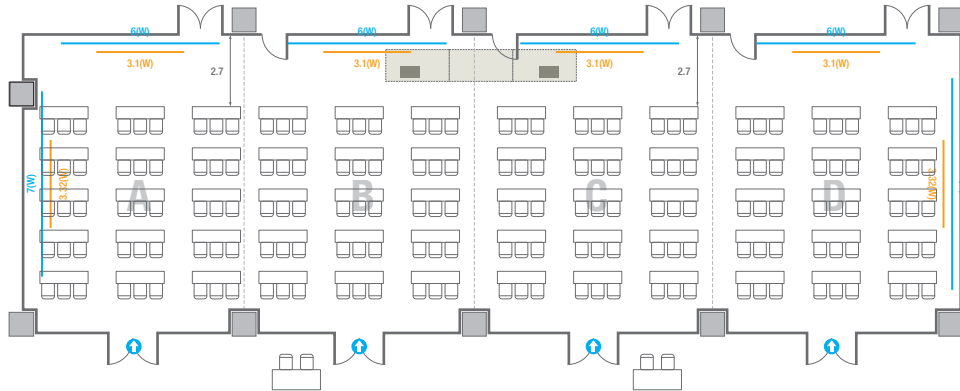

5F **회의실**
Meeting Rooms

5F Meeting Rooms

-  콘센트
-  배전반
-  빔 프로젝터
-  스크린
-  LED Display
-  LCD Laser
-  현수막
-  소화전
-  소화기

501

회의실 규모	규격	35.4(W) x 11.3(L) x 2.5(H) m	
 이동식 무대	규격	7.2(W) x 1.2(L) x 0.2(H) m	수량 3개 (1개 - 1.2 x 2.4 m)
 스크린(정면)	규격	3.1(W) x 1.74(H) m [140"-16:9]	
스크린(측면)	규격	3.32(W) x 1.87(H) m [150"-16:9]	
 현수막	규격	정면: 6(W) m - 세로 규격은 임의 조정	측면: 7(W), 8(W) m - 세로 규격은 임의 조정
 포디움(강연대)	수량	2개	포디움 폼보드 규격(브랜딩) 550(W) x 150(H) mm

※ 이동식 무대 규격, 콘솔 여부 등에 따라 세팅 배열 및 좌석수가 변동될 수 있습니다.
 ※ 이동식 무대, 라운드테이블(Banquet Type)은 유료임대품목입니다.
 코엑스 스토어에서 구매하여 주세요. (www.coexstore.co.kr)

Classroom Type
180 persons

Theater Type
360 persons

501

회의실 규모	규격	35.4(W) x 11.3(L) x 2.5(H) m	
 이동식 무대	규격	7.2(W) x 1.2(L) x 0.2(H) m	수량 3개 (1개 - 1.2 x 2.4 m)
 스크린(정면)	규격	3.1(W) x 1.74(H) m [140"-16:9]	LCD Laser 7,000 Ansi
스크린(측면)	규격	3.32(W) x 1.87(H) m [150"-16:9]	LCD Laser 7,000 Ansi
 현수막	규격	정면: 6(W) m - 세로 규격은 임의 조정	측면: 7(W), 8(W) m - 세로 규격은 임의 조정
 포디움(강연대)	수량	2개	포디움 폼보드 규격(브랜딩) 550(W) x 150(H) mm

* 이동식 무대 규격, 콘솔 여부 등에 따라 세팅 배열 및 좌석수가 변동될 수 있습니다.

* 이동식 무대, 라운드 테이블(Banquet Type)은 유료임대품목입니다.
코엑스 스토어에서 구매하여 주세요. (www.coexstore.co.kr)

Banquet Type
160 persons

Workshop Type
216 persons

501A

회의실 규모	규격	8.4(W) x 11.3(L) x 2.5(H) m	
 스크린(정면)	규격	3.1(W) x 1.74(H) m [140"-16:9]	LCD Laser 7,000 Ansi
스크린(측면)	규격	3.32(W) x 1.87(H) m [150"-16:9]	LCD Laser 7,000 Ansi
 현수막	규격	정면: 6(W) m - 세로 규격은 임의 조정 좌측면: 7(W) m - 세로 규격은 임의 조정	
 포디움(강연대)	수량	1개	포디움 폼보드 규격(브랜딩) 550(W) x 150(H) mm

Workshop Type
54 persons

Hollow Square Type
30 persons

U-Shape
24 persons

501B

회의실 규모	규격	8.6(W) x 11.3(L) x 2.5(H) m	
 스크린	규격	3.1(W) x 1.74(H) m [140"-16:9]	LCD Laser 7,000 Ansi
 현수막	규격	6(W) m - 세로 규격은 임의 조정	
 포디움(강연대)	수량	1개	포디움 폼보드 규격(브랜딩) 550(W) x 150(H) mm