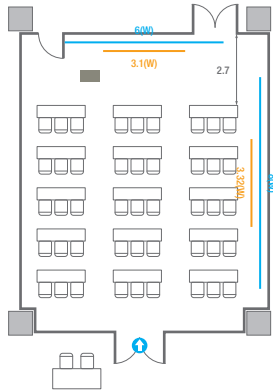

501D

회의실 규모	| 규격 |	9.4(W) x 11.3(L) x 2.5(H) m	
스크린(정면)	| 규격 |	3.1(W) x 1.74(H) m [140"-16:9]	LCD Laser 7,000 Ansi
스크린(측면)	| 규격 |	3.32(W) x 1.87(H) m [150"-16:9]	LCD Laser 7,000 Ansi
현수막	| 규격 |	정면: 6(W) m - 세로 규격은 임의 조정	우측면: 8(W) m - 세로 규격은 임의 조정
포디움(강연대)	| 수량 |	1개	| 포디움 폼보드 규격(브랜딩) | 550(W) x 150(H) mm

* 이동식 무대 규격, 콘솔 여부 등에 따라 세팅 배열 및 좌석수가 변동될 수 있습니다.

* 이동식 무대, 라운드테이블(Banquet Type)은 유료임대품목입니다.
코엑스 스토어에서 구매하여 주세요. (www.coexstore.co.kr)

Classroom Type
45 persons