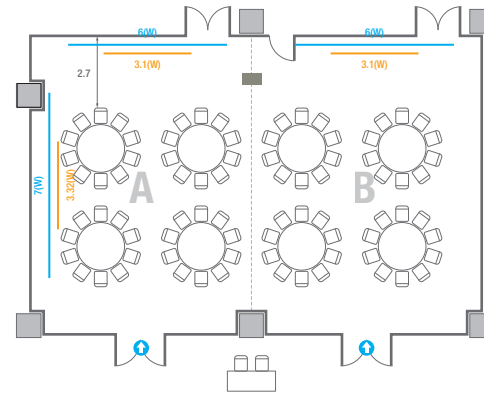

5F **회의실**
Meeting Rooms

5F Meeting Rooms

-  콘센트
-  배전반
-  빔 프로젝터
-  스크린
-  LED Display
-  LCD Laser
-  현수막
-  소화전
-  소화기

501

회의실 규모	규격	35.4(W) x 11.3(L) x 2.5(H) m	
 이동식 무대	규격	7.2(W) x 1.2(L) x 0.2(H) m	수량 3개 (1개 - 1.2 x 2.4 m)
 스크린(정면)	규격	3.1(W) x 1.74(H) m [140"-16:9]	
스크린(측면)	규격	3.32(W) x 1.87(H) m [150"-16:9]	
 현수막	규격	정면: 6(W) m - 세로 규격은 임의 조정	측면: 7(W), 8(W) m - 세로 규격은 임의 조정
 포디움(강연대)	수량	2개	포디움 폼보드 규격(브랜딩) 550(W) x 150(H) mm

Workshop Type
54 persons

Hollow Square Type
30 persons

U-Shape
24 persons

501D

회의실 규모	규격	9.4(W) x 11.3(L) x 2.5(H) m	
 스크린(정면)	규격	3.1(W) x 1.74(H) m [140"-16:9]	LCD Laser 7,000 Ansi
스크린(측면)	규격	3.32(W) x 1.87(H) m [150"-16:9]	LCD Laser 7,000 Ansi
 현수막	규격	정면: 6(W) m - 세로 규격은 임의 조정	우측면: 8(W) m - 세로 규격은 임의 조정
 포디움(강연대)	수량	1개	포디움 폼보드 규격(브랜딩) 550(W) x 150(H) mm

Theater Type
84 persons

Banquet Type
40 persons

Workshop Type
54 persons

Hollow Square Type
30 persons

U-Shape
24 persons

501A/B

회의실 규모	규격	17(W) x 11.3(L) x 2.5(H) m	
 스크린(정면)	규격	3.1(W) x 1.74(H) m [140"-16:9]	LCD Laser 7,000 Ansi
스크린(측면)	규격	3.32(W) x 1.87(H) m [150"-16:9]	LCD Laser 7,000 Ansi
 현수막	규격	정면: 6(W) m - 세로 규격은 임의 조정 좌측면: 7(W) m - 세로 규격은 임의 조정	
 포디움(강연대)	수량	1개	포디움 폼보드 규격(브랜딩) 550(W) x 150(H) mm

Workshop Type
108 persons

501C/D

회의실 규모	규격	18.4(W) x 11.3(L) x 2.5(H) m	
 스크린(정면)	규격	3.1(W) x 1.74(H) m [140"-16:9]	LCD Laser 7,000 Ansi
스크린(측면)	규격	3.32(W) x 1.87(H) m [150"-16:9]	LCD Laser 7,000 Ansi
 현수막	규격	정면: 6(W) m - 세로 규격은 임의 조정 우측면: 8(W) m - 세로 규격은 임의 조정	
 포디움(강연대)	수량	1개	포디움 폼보드 규격(브랜딩) 550(W) x 150(H) mm