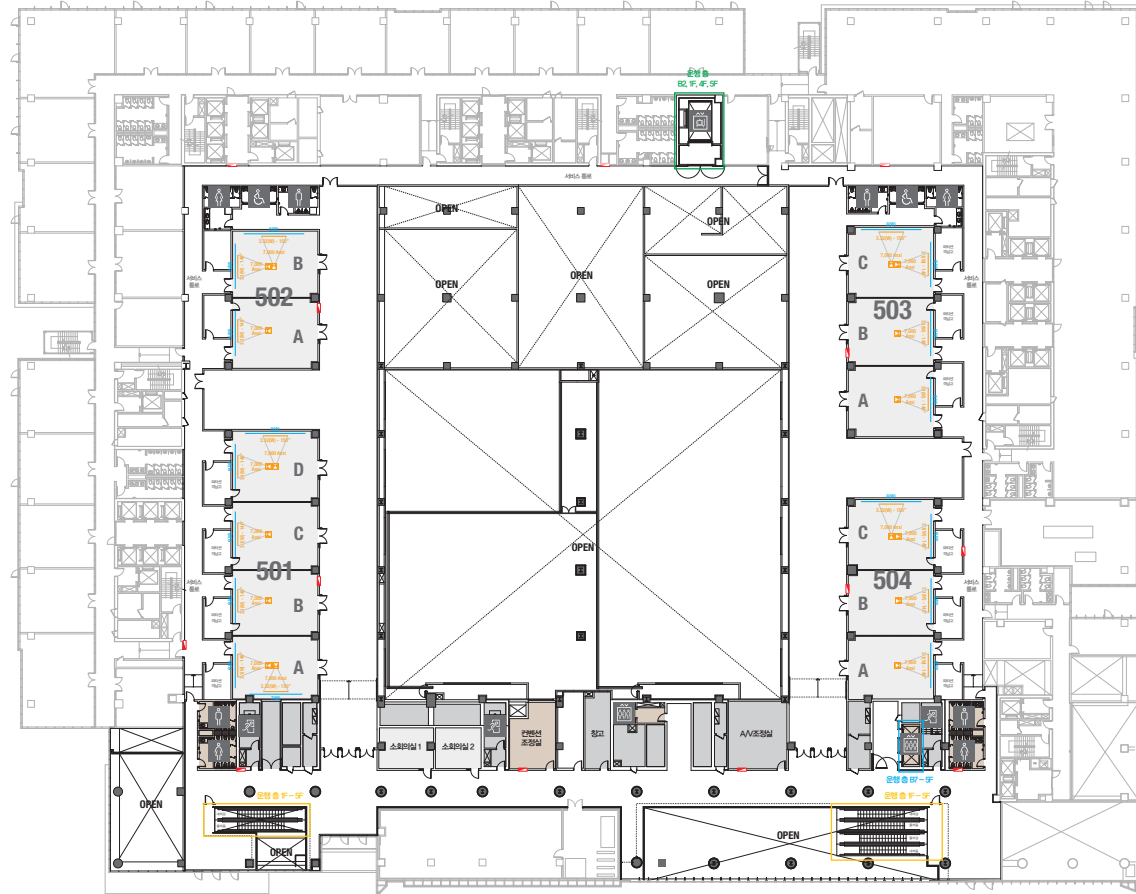

5F **회의실**
Meeting Rooms

5F Meeting Rooms

-  콘센트
-  배전반
-  빔 프로젝터
-  스크린
-  LED Display
-  LCD Laser
-  현수막
-  소화전
-  소화기

501

회의실 규모	규격	35.4(W) x 11.3(L) x 2.5(H) m	
 이동식 무대	규격	7.2(W) x 1.2(L) x 0.2(H) m	수량 3개 (1개 - 1.2 x 2.4 m)
 스크린(정면)	규격	3.1(W) x 1.74(H) m [140"-16:9]	
스크린(측면)	규격	3.32(W) x 1.87(H) m [150"-16:9]	
 현수막	규격	정면: 6(W) m - 세로 규격은 임의 조정	측면: 7(W), 8(W) m - 세로 규격은 임의 조정
 포디움(강연대)	수량	2개	포디움 폼보드 규격(브랜딩) 550(W) x 150(H) mm

※ 이동식 무대 규격, 콘솔 여부 등에 따라 세팅 배열 및 좌석수가 변동될 수 있습니다.
 ※ 이동식 무대, 라운드테이블(Banquet Type)은 유료임대품목입니다.
 코엑스 스토어에서 구매하여 주세요. (www.coexstore.co.kr)

Classroom Type
180 persons

Theater Type
360 persons

501

회의실 규모	규격	35.4(W) x 11.3(L) x 2.5(H) m	
 이동식 무대	규격	7.2(W) x 1.2(L) x 0.2(H) m	수량 3개 (1개 - 1.2 x 2.4 m)
 스크린(정면)	규격	3.1(W) x 1.74(H) m [140"-16:9]	LCD Laser 7,000 Ansi
스크린(측면)	규격	3.32(W) x 1.87(H) m [150"-16:9]	LCD Laser 7,000 Ansi
 현수막	규격	정면: 6(W) m - 세로 규격은 임의 조정	측면: 7(W), 8(W) m - 세로 규격은 임의 조정
 포디움(강연대)	수량	2개	포디움 폼보드 규격(브랜딩) 550(W) x 150(H) mm

* 이동식 무대 규격, 콘솔 여부 등에 따라 세팅 배열 및 좌석수가 변동될 수 있습니다.

* 이동식 무대, 라운드 테이블(Banquet Type)은 유료임대품목입니다.
코엑스 스토어에서 구매하여 주세요. (www.coexstore.co.kr)

Banquet Type
160 persons

Workshop Type
216 persons

501A

회의실 규모	규격	8.4(W) x 11.3(L) x 2.5(H) m	
 스크린(정면)	규격	3.1(W) x 1.74(H) m [140"-16:9]	LCD Laser 7,000 Ansi
스크린(측면)	규격	3.32(W) x 1.87(H) m [150"-16:9]	LCD Laser 7,000 Ansi
 현수막	규격	정면: 6(W) m - 세로 규격은 임의 조정 좌측면: 7(W) m - 세로 규격은 임의 조정	
 포디움(강연대)	수량	1개	포디움 폼보드 규격(브랜딩) 550(W) x 150(H) mm

Workshop Type
54 persons

Hollow Square Type
30 persons

U-Shape
24 persons

501B

회의실 규모	규격	8.6(W) x 11.3(L) x 2.5(H) m	
 스크린	규격	3.1(W) x 1.74(H) m [140"-16:9]	LCD Laser 7,000 Ansi
 현수막	규격	6(W) m - 세로 규격은 임의 조정	
 포디움(강연대)	수량	1개	포디움 폼보드 규격(브랜딩) 550(W) x 150(H) mm