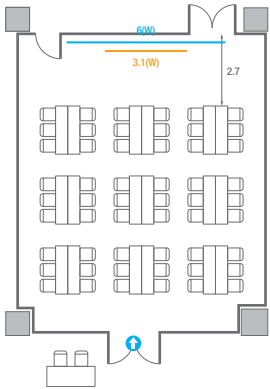

Theater Type
84 persons

Banquet Type
40 persons

Workshop Type
54 persons

Hollow Square Type
30 persons

U-Shape
24 persons

503

회의실 규모	규격	27.5(W) x 11.3(L) x 2.6(H) m	
 스크린(정면)	규격	3.1(W) x 1.74(H) m [140"-16:9]	LCD Laser Projector 7,000 Ansi
스크린(측면)	규격	3.32(W) x 1.87(H) m [150"-16:9]	LCD Laser Projector 7,000 Ansi
 현수막	규격	정면: 6(W) m - 세로 규격은 임의 조정 좌측면: 8(W) m - 세로 규격은 임의 조정	
 포디움(강연대)	수량	2개	포디움 폼보드 규격(브랜딩) 550(W) x 150(H) mm

Theater Type
252 persons

503

회의실 규모	규격	27.5(W) x 11.3(L) x 2.6(H) m	
 스크린(정면)	규격	3.1(W) x 1.74(H) m [140"-16:9]	LCD Laser Projector 7,000 Ansi
 스크린(측면)	규격	3.32(W) x 1.87(H) m [150"-16:9]	LCD Laser Projector 7,000 Ansi
 현수막	규격	정면: 6(W) m - 세로 규격은 임의 조정 좌측면: 8(W) m - 세로 규격은 임의 조정	
 포디움(강연대)	수량	2개	포디움 폼보드 규격(브랜딩) 550(W) x 150(H) mm

U-Shape
72 persons

503A

회의실 규모	규격 9.3(W) x 11.3(L) x 2.6(H) m	
 스크린(정면)	규격 3.1(W) x 1.74(H) m [140"-16:9]	LCD Laser Projector 7,000 Ansi
스크린(측면)	규격 3.32(W) x 1.87(H) m [150"-16:9]	LCD Laser Projector 7,000 Ansi
 현수막	규격 정면: 6(W) m - 세로 규격은 임의 조정 좌측면: 8(W) m - 세로 규격은 임의 조정	
 포디움(강연대)	수량 2개 포디움 폼보드 규격(브랜딩) 550(W) x 150(H) mm	

Workshop Type
54 persons

Hollow Square Type
30 persons

U-Shape
24 persons

503B

회의실 규모	규격	9.1(W) x 11.3(L) x 2.5(H) m
 스크린	규격	3.1(W) x 1.74(H) m [140"-16:9] LCD Laser 7,000 Ansi
 현수막	규격	6(W) m - 세로 규격은 임의 조정
 포디움(강연대)	수량	1개 포디움 폼보드 규격(브랜딩) 550(W) x 150(H) mm