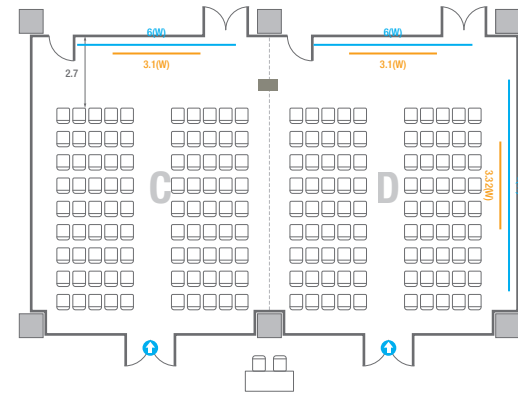

5F **회의실**
Meeting Rooms

5F Meeting Rooms

-  콘센트
-  배전반
-  빔 프로젝터
-  스크린
-  LED Display
-  LCD Laser
-  현수막
-  소화전
-  소화기

501

회의실 규모	규격	35.4(W) x 11.3(L) x 2.5(H) m	
 이동식 무대	규격	7.2(W) x 1.2(L) x 0.2(H) m	수량 3개 (1개 - 1.2 x 2.4 m)
 스크린(정면)	규격	3.1(W) x 1.74(H) m [140"-16:9]	
스크린(측면)	규격	3.32(W) x 1.87(H) m [150"-16:9]	
 현수막	규격	정면: 6(W) m - 세로 규격은 임의 조정	측면: 7(W), 8(W) m - 세로 규격은 임의 조정
 포디움(강연대)	수량	2개	포디움 폼보드 규격(브랜딩) 550(W) x 150(H) mm

* 이동식 무대 규격, 콘솔 여부 등에 따라 세팅 배열 및 좌석수가 변동될 수 있습니다.

* 이동식 무대, 라운드 테이블(Banquet Type)은 유료임대품목입니다.
코엑스 스토어에서 구매하여 주세요. (www.coexstore.co.kr)

Banquet Type
160 persons

Workshop Type
216 persons

501A

회의실 규모	규격	8.4(W) x 11.3(L) x 2.5(H) m	
 스크린(정면)	규격	3.1(W) x 1.74(H) m [140"-16:9]	LCD Laser 7,000 Ansi
스크린(측면)	규격	3.32(W) x 1.87(H) m [150"-16:9]	LCD Laser 7,000 Ansi
 현수막	규격	정면: 6(W) m - 세로 규격은 임의 조정 좌측면: 7(W) m - 세로 규격은 임의 조정	
 포디움(강연대)	수량	1개	포디움 폼보드 규격(브랜딩) 550(W) x 150(H) mm

Workshop Type
108 persons

501C/D

회의실 규모	규격	18.4(W) x 11.3(L) x 2.5(H) m	
 스크린(정면)	규격	3.1(W) x 1.74(H) m [140"-16:9]	LCD Laser 7,000 Ansi
스크린(측면)	규격	3.32(W) x 1.87(H) m [150"-16:9]	LCD Laser 7,000 Ansi
 현수막	규격	정면: 6(W) m - 세로 규격은 임의 조정 우측면: 8(W) m - 세로 규격은 임의 조정	
 포디움(강연대)	수량	1개	포디움 폼보드 규격(브랜딩) 550(W) x 150(H) mm

Theater Type
156 persons

Banquet Type
80 persons

Workshop Type
108 persons

502

회의실 규모	규격	18.1(W) x 11.3(L) x 2.5(H) m	
 스크린(정면)	규격	3.1(W) x 1.74(H) m [140"-16:9]	LCD Laser 7,000 Ansi
스크린(측면)	규격	3.32(W) x 1.87(H) m [150"-16:9]	LCD Laser 7,000 Ansi
 현수막	규격	정면: 6(W) m - 세로 규격은 임의 조정	우측면: 8(W) m - 세로 규격은 임의 조정
 포디움(강연대)	수량	1개	포디움 폼보드 규격(브랜딩) 550(W) x 150(H) mm