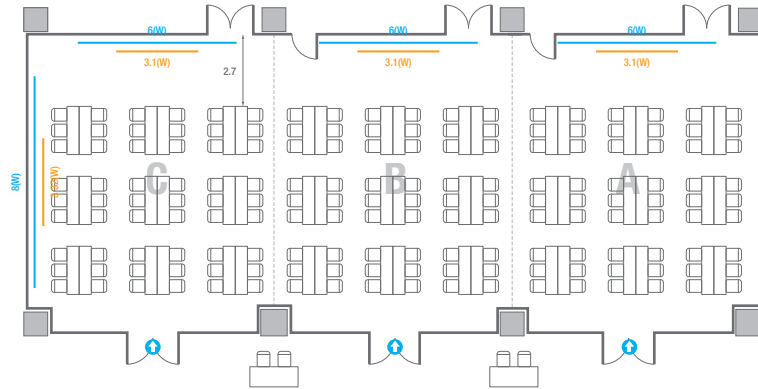

5F **회의실**
Meeting Rooms

5F Meeting Rooms

-  콘센트
-  배전반
-  빔 프로젝터
-  스크린
-  LED Display
-  LCD Laser
-  현수막
-  소화전
-  소화기

501

회의실 규모	규격	35.4(W) x 11.3(L) x 2.5(H) m	
 이동식 무대	규격	7.2(W) x 1.2(L) x 0.2(H) m	수량 3개 (1개 - 1.2 x 2.4 m)
 스크린(정면)	규격	3.1(W) x 1.74(H) m [140"-16:9]	
스크린(측면)	규격	3.32(W) x 1.87(H) m [150"-16:9]	
 현수막	규격	정면: 6(W) m - 세로 규격은 임의 조정	측면: 7(W), 8(W) m - 세로 규격은 임의 조정
 포디움(강연대)	수량	2개	포디움 폼보드 규격(브랜딩) 550(W) x 150(H) mm

Theater Type
84 persons

Banquet Type
40 persons

Workshop Type
54 persons

Hollow Square Type
30 persons

U-Shape
24 persons

503

회의실 규모	규격	27.5(W) x 11.3(L) x 2.6(H) m	
 스크린(정면)	규격	3.1(W) x 1.74(H) m [140"-16:9]	LCD Laser Projector 7,000 Ansi
스크린(측면)	규격	3.32(W) x 1.87(H) m [150"-16:9]	LCD Laser Projector 7,000 Ansi
 현수막	규격	정면: 6(W) m - 세로 규격은 임의 조정 좌측면: 8(W) m - 세로 규격은 임의 조정	
 포디움(강연대)	수량	2개	포디움 폼보드 규격(브랜딩) 550(W) x 150(H) mm

Theater Type
252 persons

503

회의실 규모	규격	27.5(W) x 11.3(L) x 2.6(H) m	
 스크린(정면)	규격	3.1(W) x 1.74(H) m [140"-16:9]	LCD Laser Projector 7,000 Ansi
 스크린(측면)	규격	3.32(W) x 1.87(H) m [150"-16:9]	LCD Laser Projector 7,000 Ansi
 현수막	규격	정면: 6(W) m - 세로 규격은 임의 조정 좌측면: 8(W) m - 세로 규격은 임의 조정	
 포디움(강연대)	수량	2개	포디움 폼보드 규격(브랜딩) 550(W) x 150(H) mm

* 이동식 무대 규격, 콘솔 여부 등에 따라 세팅 배열 및 좌석수가 변동될 수 있습니다.

* 이동식 무대, 라운드테이블(Banquet Type)은 유료임대품목입니다.
코엑스 스토어에서 구매하여 주세요. (www.coexstore.co.kr)

Banquet Type
120 persons

Workshop Type
162 persons

Hollow Square Type
78 persons