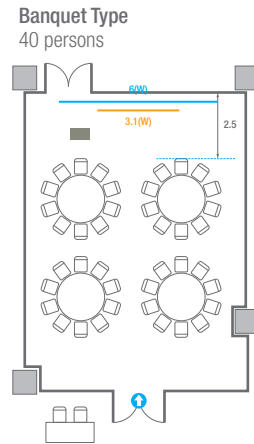

Theater Type
84 persons

Banquet Type
40 persons

Workshop Type
54 persons

Hollow Square Type
30 persons

U-Shape
24 persons

504

회의실 규모	규격	26.6(W) x 11.3(L) x 2.6(H) m	
 스크린(정면)	규격	3.1(W) x 1.74(H) m [140"-16:9]	LCD Laser Projector 7,000 Ansi
 스크린(측면)	규격	3.32(W) x 1.87(H) m [150"-16:9]	LCD Laser Projector 7,000 Ansi
 현수막	규격	정면: 6(W) m - 세로 규격은 임의 조정 좌측면: 8(W) m - 세로 규격은 임의 조정	
 포디움(강연대)	수량	2개	포디움 폼보드 규격(브랜딩) 550(W) x 150(H) mm

Theater Type
252 persons

504

회의실 규모	규격	26.6(W) x 11.3(L) x 2.6(H) m	
 스크린(정면)	규격	3.1(W) x 1.74(H) m [140"-16:9]	LCD Laser Projector 7,000 Ansi
 스크린(측면)	규격	3.32(W) x 1.87(H) m [150"-16:9]	LCD Laser Projector 7,000 Ansi
 현수막	규격	정면: 6(W) m - 세로 규격은 임의 조정 좌측면: 8(W) m - 세로 규격은 임의 조정	
 포디움(강연대)	수량	2개	포디움 폼보드 규격(브랜딩) 550(W) x 150(H) mm

U-Shape
72 persons

504A

회의실 규모	규격	9.2(W) x 11.3(L) x 2.6(H) m	
 스크린(정면)	규격	3.1(W) x 1.74(H) m [140"-16:9]	LCD Laser Projector 7,000 Ansi
스크린(측면)	규격	3.32(W) x 1.87(H) m [150"-16:9]	LCD Laser Projector 7,000 Ansi
 현수막	규격	정면: 6(W) m - 세로 규격은 임의 조정 좌측면: 8(W) m - 세로 규격은 임의 조정	
 포디움(강연대)	수량	2개	포디움 폼보드 규격(브랜딩) 550(W) x 150(H) mm

* 이동식 무대 규격, 콘솔 여부 등에 따라 세팅 배열 및 좌석수가 변동될 수 있습니다.

* 이동식 무대, 라운드테이블(Banquet Type)은 유료임대품목입니다.
코엑스 스토어에서 구매하여 주세요. (www.coexstore.co.kr)

504B

회의실 규모	규격	8.7(W) x 11.3(L) x 2.6(H) m
 스크린	규격	3.1(W) x 1.74(H) m [140"-16:9] LCD Laser Projector 7,000 Ansi
 현수막	규격	6(W) m - 세로 규격은 임의 조정
 포디움(강연대)	수량	1개 포디움 폼보드 규격(브랜딩) 550(W) x 150(H) mm