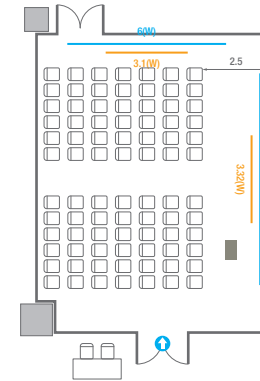

Workshop Type
54 persons

Hollow Square Type
30 persons

U-Shape
24 persons

502B

회의실 규모	규격	8.9(W) x 11.3(L) x 2.5(H) m	
 스크린(정면)	규격	3.1(W) x 1.74(H) m [140"-16:9]	LCD Laser 7,000 Ansi
스크린(측면)	규격	3.32(W) x 1.87(H) m [150"-16:9]	LCD Laser 7,000 Ansi
 현수막	규격	정면: 6(W) m - 세로 규격은 임의 조정	우측면: 8(W) m - 세로 규격은 임의 조정
 포디움(강연대)	수량	1개	포디움 폼보드 규격(브랜딩) 550(W) x 150(H) mm

* 이동식 무대 규격, 콘솔 여부 등에 따라 세팅 배열 및 좌석수가 변동될 수 있습니다.

* 이동식 무대, 라운드테이블(Banquet Type)은 유료대품목입니다.
코엑스 스토어에서 구매하여 주세요. (www.coexstore.co.kr)

Classroom Type
45 persons

Classroom Type
48 persons

Theater Type
90 persons

Theater Type
84 persons

Banquet Type
40 persons

Workshop Type
54 persons

Hollow Square Type
30 persons

U-Shape
24 persons

503

회의실 규모	규격	27.5(W) x 11.3(L) x 2.6(H) m	
 스크린(정면)	규격	3.1(W) x 1.74(H) m [140"-16:9]	LCD Laser Projector 7,000 Ansi
스크린(측면)	규격	3.32(W) x 1.87(H) m [150"-16:9]	LCD Laser Projector 7,000 Ansi
 현수막	규격	정면: 6(W) m - 세로 규격은 임의 조정 좌측면: 8(W) m - 세로 규격은 임의 조정	
 포디움(강연대)	수량	2개	포디움 폼보드 규격(브랜딩) 550(W) x 150(H) mm

Theater Type
252 persons

503

회의실 규모	규격	27.5(W) x 11.3(L) x 2.6(H) m	
 스크린(정면)	규격	3.1(W) x 1.74(H) m [140"-16:9]	LCD Laser Projector 7,000 Ansi
 스크린(측면)	규격	3.32(W) x 1.87(H) m [150"-16:9]	LCD Laser Projector 7,000 Ansi
 현수막	규격	정면: 6(W) m - 세로 규격은 임의 조정 좌측면: 8(W) m - 세로 규격은 임의 조정	
 포디움(강연대)	수량	2개	포디움 폼보드 규격(브랜딩) 550(W) x 150(H) mm