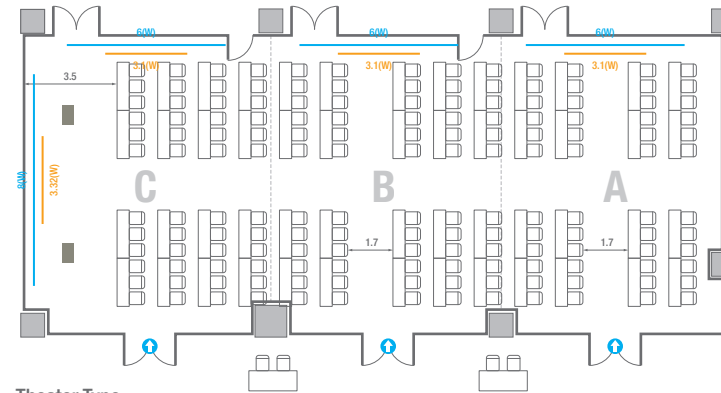

Theater Type
84 persons

Banquet Type
40 persons

Workshop Type
54 persons

Hollow Square Type
30 persons

U-Shape
24 persons

504

회의실 규모	규격	26.6(W) x 11.3(L) x 2.6(H) m	
 스크린(정면)	규격	3.1(W) x 1.74(H) m [140"-16:9]	LCD Laser Projector 7,000 Ansi
 스크린(측면)	규격	3.32(W) x 1.87(H) m [150"-16:9]	LCD Laser Projector 7,000 Ansi
 현수막	규격	정면: 6(W) m - 세로 규격은 임의 조정 좌측면: 8(W) m - 세로 규격은 임의 조정	
 포디움(강연대)	수량	2개	포디움 폼보드 규격(브랜딩) 550(W) x 150(H) mm

* 이동식 무대 규격, 콘솔 여부 등에 따라 세팅 배열 및 좌석수가 변동될 수 있습니다.

* 이동식 무대, 라운드테이블(Banquet Type)은 유료임대품목입니다.
코엑스 스토어에서 구매하여 주세요. (www.coexstore.co.kr)

Classroom Type
135 persons

Theater Type
270 persons

Classroom Type
156 persons

Theater Type
252 persons

504

회의실 규모	규격	26.6(W) x 11.3(L) x 2.6(H) m	
 스크린(정면)	규격	3.1(W) x 1.74(H) m [140"-16:9]	LCD Laser Projector 7,000 Ansi
 스크린(측면)	규격	3.32(W) x 1.87(H) m [150"-16:9]	LCD Laser Projector 7,000 Ansi
 현수막	규격	정면: 6(W) m - 세로 규격은 임의 조정 좌측면: 8(W) m - 세로 규격은 임의 조정	
 포디움(강연대)	수량	2개	포디움 폼보드 규격(브랜딩) 550(W) x 150(H) mm

U-Shape
72 persons

504A

회의실 규모	규격	9.2(W) x 11.3(L) x 2.6(H) m	
 스크린(정면)	규격	3.1(W) x 1.74(H) m [140"-16:9]	LCD Laser Projector 7,000 Ansi
스크린(측면)	규격	3.32(W) x 1.87(H) m [150"-16:9]	LCD Laser Projector 7,000 Ansi
 현수막	규격	정면: 6(W) m - 세로 규격은 임의 조정 좌측면: 8(W) m - 세로 규격은 임의 조정	
 포디움(강연대)	수량	2개	포디움 폼보드 규격(브랜딩) 550(W) x 150(H) mm