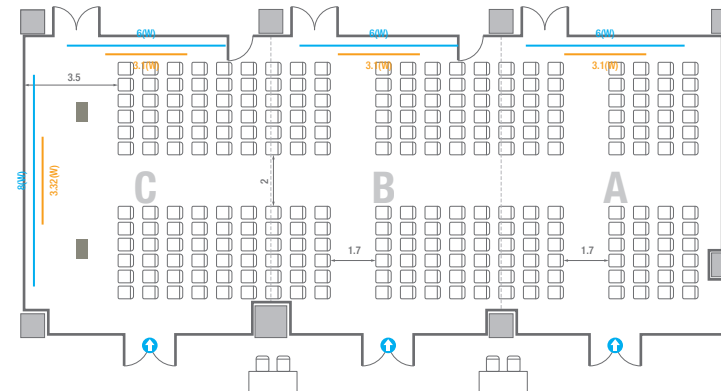

Theater Type
84 persons

Banquet Type
40 persons

Workshop Type
54 persons

Hollow Square Type
30 persons

U-Shape
24 persons

504

회의실 규모	규격	26.6(W) x 11.3(L) x 2.6(H) m	
 스크린(정면)	규격	3.1(W) x 1.74(H) m [140"-16:9]	LCD Laser Projector 7,000 Ansi
 스크린(측면)	규격	3.32(W) x 1.87(H) m [150"-16:9]	LCD Laser Projector 7,000 Ansi
 현수막	규격	정면: 6(W) m - 세로 규격은 임의 조정 좌측면: 8(W) m - 세로 규격은 임의 조정	
 포디움(강연대)	수량	2개	포디움 폼보드 규격(브랜딩) 550(W) x 150(H) mm

* 이동식 무대 규격, 콘솔 여부 등에 따라 세팅 배열 및 좌석수가 변동될 수 있습니다.

* 이동식 무대, 라운드테이블(Banquet Type)은 유료임대품목입니다.
코엑스 스토어에서 구매하여 주세요. (www.coexstore.co.kr)

Classroom Type
135 persons

Theater Type
270 persons

Classroom Type
156 persons

Theater Type
252 persons

504

회의실 규모	규격	26.6(W) x 11.3(L) x 2.6(H) m	
 스크린(정면)	규격	3.1(W) x 1.74(H) m [140"-16:9]	LCD Laser Projector 7,000 Ansi
 스크린(측면)	규격	3.32(W) x 1.87(H) m [150"-16:9]	LCD Laser Projector 7,000 Ansi
 현수막	규격	정면: 6(W) m - 세로 규격은 임의 조정 좌측면: 8(W) m - 세로 규격은 임의 조정	
 포디움(강연대)	수량	2개	포디움 폼보드 규격(브랜딩) 550(W) x 150(H) mm

U-Shape
72 persons

504A

회의실 규모	규격	9.2(W) x 11.3(L) x 2.6(H) m	
 스크린(정면)	규격	3.1(W) x 1.74(H) m [140"-16:9]	LCD Laser Projector 7,000 Ansi
스크린(측면)	규격	3.32(W) x 1.87(H) m [150"-16:9]	LCD Laser Projector 7,000 Ansi
 현수막	규격	정면: 6(W) m - 세로 규격은 임의 조정 좌측면: 8(W) m - 세로 규격은 임의 조정	
 포디움(강연대)	수량	2개	포디움 폼보드 규격(브랜딩) 550(W) x 150(H) mm