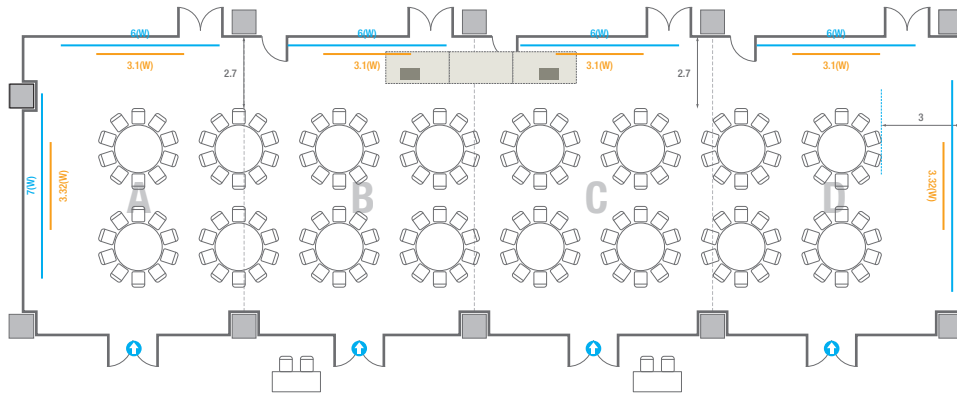

5F **회의실**
Meeting Rooms

5F Meeting Rooms

-  콘센트
-  배전반
-  빔 프로젝터
-  스크린
-  LED Display
-  LCD Laser
-  현수막
-  소화전
-  소화기

501

회의실 규모	규격	35.4(W) x 11.3(L) x 2.5(H) m	
 이동식 무대	규격	7.2(W) x 1.2(L) x 0.2(H) m	수량 3개 (1개 - 1.2 x 2.4 m)
 스크린(정면)	규격	3.1(W) x 1.74(H) m [140"-16:9]	
스크린(측면)	규격	3.32(W) x 1.87(H) m [150"-16:9]	
 현수막	규격	정면: 6(W) m - 세로 규격은 임의 조정	측면: 7(W), 8(W) m - 세로 규격은 임의 조정
 포디움(강연대)	수량	2개	포디움 폼보드 규격(브랜딩) 550(W) x 150(H) mm

※ 이동식 무대 규격, 콘솔 여부 등에 따라 세팅 배열 및 좌석수가 변동될 수 있습니다.
 ※ 이동식 무대, 라운드테이블(Banquet Type)은 유료임대품목입니다.
 코엑스 스토어에서 구매하여 주세요. (www.coexstore.co.kr)

Classroom Type
180 persons

Theater Type
360 persons

501

회의실 규모	규격	35.4(W) x 11.3(L) x 2.5(H) m	
 이동식 무대	규격	7.2(W) x 1.2(L) x 0.2(H) m	수량 3개 (1개 - 1.2 x 2.4 m)
 스크린(정면)	규격	3.1(W) x 1.74(H) m [140"-16:9]	LCD Laser 7,000 Ansi
스크린(측면)	규격	3.32(W) x 1.87(H) m [150"-16:9]	LCD Laser 7,000 Ansi
 현수막	규격	정면: 6(W) m - 세로 규격은 임의 조정	측면: 7(W), 8(W) m - 세로 규격은 임의 조정
 포디움(강연대)	수량	2개	포디움 폼보드 규격(브랜딩) 550(W) x 150(H) mm

* 이동식 무대 규격, 콘솔 여부 등에 따라 세팅 배열 및 좌석수가 변동될 수 있습니다.

* 이동식 무대, 라운드 테이블(Banquet Type)은 유료임대품목입니다.
코엑스 스토어에서 구매하여 주세요. (www.coexstore.co.kr)

Banquet Type
160 persons

Workshop Type
216 persons

501A

회의실 규모	규격	8.4(W) x 11.3(L) x 2.5(H) m	
 스크린(정면)	규격	3.1(W) x 1.74(H) m [140"-16:9]	LCD Laser 7,000 Ansi
스크린(측면)	규격	3.32(W) x 1.87(H) m [150"-16:9]	LCD Laser 7,000 Ansi
 현수막	규격	정면: 6(W) m - 세로 규격은 임의 조정 좌측면: 7(W) m - 세로 규격은 임의 조정	
 포디움(강연대)	수량	1개	포디움 폼보드 규격(브랜딩) 550(W) x 150(H) mm

Workshop Type
54 persons

Hollow Square Type
30 persons

U-Shape
24 persons

501B

회의실 규모	규격	8.6(W) x 11.3(L) x 2.5(H) m	
 스크린	규격	3.1(W) x 1.74(H) m [140"-16:9]	LCD Laser 7,000 Ansi
 현수막	규격	6(W) m - 세로 규격은 임의 조정	
 포디움(강연대)	수량	1개	포디움 폼보드 규격(브랜딩) 550(W) x 150(H) mm