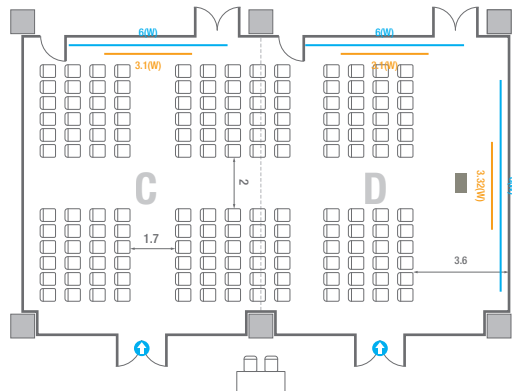

5F **회의실**
Meeting Rooms

5F Meeting Rooms

-  콘센트
-  배전반
-  빔 프로젝터
-  스크린
-  LED Display
-  LCD Laser
-  현수막
-  소화전
-  소화기

501

회의실 규모	규격	35.4(W) x 11.3(L) x 2.5(H) m	
 이동식 무대	규격	7.2(W) x 1.2(L) x 0.2(H) m	수량 3개 (1개 - 1.2 x 2.4 m)
 스크린(정면)	규격	3.1(W) x 1.74(H) m [140"-16:9]	
스크린(측면)	규격	3.32(W) x 1.87(H) m [150"-16:9]	
 현수막	규격	정면: 6(W) m - 세로 규격은 임의 조정	측면: 7(W), 8(W) m - 세로 규격은 임의 조정
 포디움(강연대)	수량	2개	포디움 폼보드 규격(브랜딩) 550(W) x 150(H) mm

Workshop Type
108 persons

501C/D

회의실 규모	규격	18.4(W) x 11.3(L) x 2.5(H) m	
 스크린(정면)	규격	3.1(W) x 1.74(H) m [140"-16:9]	LCD Laser 7,000 Ansi
스크린(측면)	규격	3.32(W) x 1.87(H) m [150"-16:9]	LCD Laser 7,000 Ansi
 현수막	규격	정면: 6(W) m - 세로 규격은 임의 조정 우측면: 8(W) m - 세로 규격은 임의 조정	
 포디움(강연대)	수량	1개	포디움 폼보드 규격(브랜딩) 550(W) x 150(H) mm

* 이동식 무대 규격, 콘솔 여부 등에 따라 세팅 배열 및 좌석수가 변동될 수 있습니다.

* 이동식 무대, 라운드테이블(Banquet Type)은 유료임대품목입니다.
코엑스 스토어에서 구매하여 주세요. (www.coexstore.co.kr)

Classroom Type
90 persons

Classroom Type
108 persons

Theater Type
180 persons

Theater Type
156 persons

Banquet Type
80 persons

Workshop Type
108 persons

502

회의실 규모	규격	18.1(W) x 11.3(L) x 2.5(H) m	
 스크린(정면)	규격	3.1(W) x 1.74(H) m [140"-16:9]	LCD Laser 7,000 Ansi
스크린(측면)	규격	3.32(W) x 1.87(H) m [150"-16:9]	LCD Laser 7,000 Ansi
 현수막	규격	정면: 6(W) m - 세로 규격은 임의 조정	우측면: 8(W) m - 세로 규격은 임의 조정
 포디움(강연대)	수량	1개	포디움 폼보드 규격(브랜딩) 550(W) x 150(H) mm