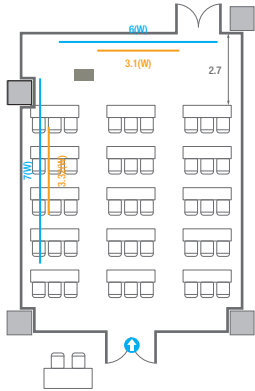

501A

회의실 규모	| 규격 |	8.4(W) x 11.3(L) x 2.5(H) m	
스크린(정면)	| 규격 |	3.1(W) x 1.74(H) m [140"-16:9]	LCD Laser 7,000 Ansi
스크린(측면)	| 규격 |	3.32(W) x 1.87(H) m [150"-16:9]	LCD Laser 7,000 Ansi
현수막	| 규격 |	정면: 6(W) m - 세로 규격은 임의 조정 좌측면: 7(W) m - 세로 규격은 임의 조정	
포디움(강연대)	| 수량 |	1개	| 포디움 폼보드 규격(브랜딩) | 550(W) x 150(H) mm

* 이동식 무대 규격, 콘솔 여부 등에 따라 세팅 배열 및 좌석수가 변동될 수 있습니다.

* 이동식 무대, 라운드테이블(Banquet Type)은 유료임대품목입니다.
코엑스 스토어에서 구매하여 주세요. (www.coexstore.co.kr)

Classroom Type
45 persons