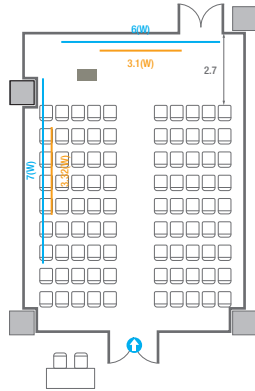

Theater Type
90 persons