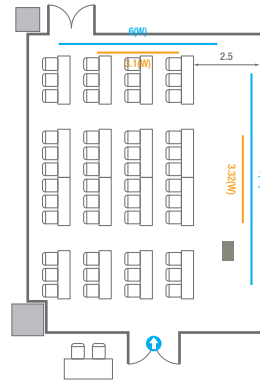

5F **회의실**
Meeting Rooms

5F Meeting Rooms

-  콘센트
-  배전반
-  빔 프로젝터
-  스크린
-  LED Display
-  LCD Laser
-  현수막
-  소화전
-  소화기

501

회의실 규모	규격	35.4(W) x 11.3(L) x 2.5(H) m	
 이동식 무대	규격	7.2(W) x 1.2(L) x 0.2(H) m	수량 3개 (1개 - 1.2 x 2.4 m)
 스크린(정면)	규격	3.1(W) x 1.74(H) m [140"-16:9]	
스크린(측면)	규격	3.32(W) x 1.87(H) m [150"-16:9]	
 현수막	규격	정면: 6(W) m - 세로 규격은 임의 조정	측면: 7(W), 8(W) m - 세로 규격은 임의 조정
 포디움(강연대)	수량	2개	포디움 폼보드 규격(브랜딩) 550(W) x 150(H) mm

Workshop Type
54 persons

Hollow Square Type
30 persons

U-Shape
24 persons

502B

회의실 규모	규격	8.9(W) x 11.3(L) x 2.5(H) m	
 스크린(정면)	규격	3.1(W) x 1.74(H) m [140"-16:9]	LCD Laser 7,000 Ansi
스크린(측면)	규격	3.32(W) x 1.87(H) m [150"-16:9]	LCD Laser 7,000 Ansi
 현수막	규격	정면: 6(W) m - 세로 규격은 임의 조정	우측면: 8(W) m - 세로 규격은 임의 조정
 포디움(강연대)	수량	1개	포디움 폼보드 규격(브랜딩) 550(W) x 150(H) mm

* 이동식 무대 규격, 콘솔 여부 등에 따라 세팅 배열 및 좌석수가 변동될 수 있습니다.

* 이동식 무대, 라운드테이블(Banquet Type)은 유료대품목입니다.
코엑스 스토어에서 구매하여 주세요. (www.coexstore.co.kr)

Classroom Type
45 persons

Classroom Type
48 persons

Theater Type
90 persons

Theater Type
84 persons

Banquet Type
40 persons

Workshop Type
54 persons

Hollow Square Type
30 persons

U-Shape
24 persons

503

회의실 규모	규격	27.5(W) x 11.3(L) x 2.6(H) m	
 스크린(정면)	규격	3.1(W) x 1.74(H) m [140"-16:9]	LCD Laser Projector 7,000 Ansi
스크린(측면)	규격	3.32(W) x 1.87(H) m [150"-16:9]	LCD Laser Projector 7,000 Ansi
 현수막	규격	정면: 6(W) m - 세로 규격은 임의 조정 좌측면: 8(W) m - 세로 규격은 임의 조정	
 포디움(강연대)	수량	2개	포디움 폼보드 규격(브랜딩) 550(W) x 150(H) mm