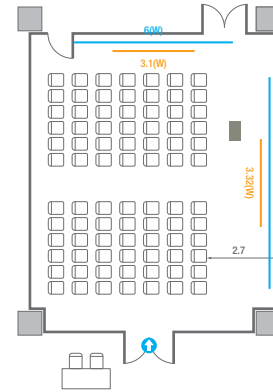

5F **회의실**
Meeting Rooms

5F Meeting Rooms

-  콘센트
-  배전반
-  빔 프로젝터
-  스크린
-  LED Display
-  LCD Laser
-  현수막
-  소화전
-  소화기

501

회의실 규모	규격	35.4(W) x 11.3(L) x 2.5(H) m	
 이동식 무대	규격	7.2(W) x 1.2(L) x 0.2(H) m	수량 3개 (1개 - 1.2 x 2.4 m)
 스크린(정면)	규격	3.1(W) x 1.74(H) m [140"-16:9]	
스크린(측면)	규격	3.32(W) x 1.87(H) m [150"-16:9]	
 현수막	규격	정면: 6(W) m - 세로 규격은 임의 조정	측면: 7(W), 8(W) m - 세로 규격은 임의 조정
 포디움(강연대)	수량	2개	포디움 폼보드 규격(브랜딩) 550(W) x 150(H) mm

Workshop Type
54 persons

Hollow Square Type
30 persons

U-Shape
24 persons

501D

회의실 규모	규격	9.4(W) x 11.3(L) x 2.5(H) m	
 스크린(정면)	규격	3.1(W) x 1.74(H) m [140"-16:9]	LCD Laser 7,000 Ansi
스크린(측면)	규격	3.32(W) x 1.87(H) m [150"-16:9]	LCD Laser 7,000 Ansi
 현수막	규격	정면: 6(W) m - 세로 규격은 임의 조정	우측면: 8(W) m - 세로 규격은 임의 조정
 포디움(강연대)	수량	1개	포디움 폼보드 규격(브랜딩) 550(W) x 150(H) mm

Theater Type
84 persons

Banquet Type
40 persons

Workshop Type
54 persons

Hollow Square Type
30 persons

U-Shape
24 persons

501A/B

회의실 규모	규격	17(W) x 11.3(L) x 2.5(H) m	
 스크린(정면)	규격	3.1(W) x 1.74(H) m [140"-16:9]	LCD Laser 7,000 Ansi
스크린(측면)	규격	3.32(W) x 1.87(H) m [150"-16:9]	LCD Laser 7,000 Ansi
 현수막	규격	정면: 6(W) m - 세로 규격은 임의 조정 좌측면: 7(W) m - 세로 규격은 임의 조정	
 포디움(강연대)	수량	1개	포디움 폼보드 규격(브랜딩) 550(W) x 150(H) mm

Workshop Type
108 persons

501C/D

회의실 규모	규격	18.4(W) x 11.3(L) x 2.5(H) m	
 스크린(정면)	규격	3.1(W) x 1.74(H) m [140"-16:9]	LCD Laser 7,000 Ansi
스크린(측면)	규격	3.32(W) x 1.87(H) m [150"-16:9]	LCD Laser 7,000 Ansi
 현수막	규격	정면: 6(W) m - 세로 규격은 임의 조정 우측면: 8(W) m - 세로 규격은 임의 조정	
 포디움(강연대)	수량	1개	포디움 폼보드 규격(브랜딩) 550(W) x 150(H) mm