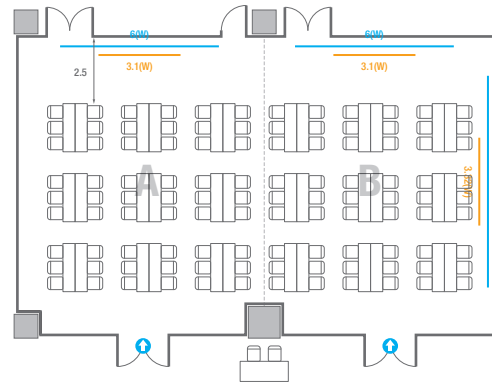

Workshop Type
108 persons