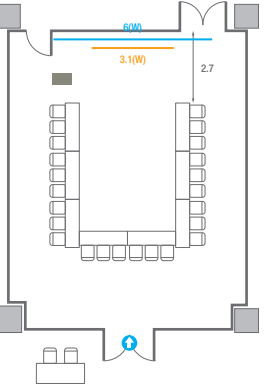

Theater Type
252 persons

503

회의실 규모	규격	27.5(W) x 11.3(L) x 2.6(H) m	
 스크린(정면)	규격	3.1(W) x 1.74(H) m [140"-16:9]	LCD Laser Projector 7,000 Ansi
 스크린(측면)	규격	3.32(W) x 1.87(H) m [150"-16:9]	LCD Laser Projector 7,000 Ansi
 현수막	규격	정면: 6(W) m - 세로 규격은 임의 조정 좌측면: 8(W) m - 세로 규격은 임의 조정	
 포디움(강연대)	수량	2개	포디움 폼보드 규격(브랜딩) 550(W) x 150(H) mm

U-Shape
72 persons

503A

회의실 규모	규격 9.3(W) x 11.3(L) x 2.6(H) m	
 스크린(정면)	규격 3.1(W) x 1.74(H) m [140"-16:9]	LCD Laser Projector 7,000 Ansi
스크린(측면)	규격 3.32(W) x 1.87(H) m [150"-16:9]	LCD Laser Projector 7,000 Ansi
 현수막	규격 정면: 6(W) m - 세로 규격은 임의 조정 좌측면: 8(W) m - 세로 규격은 임의 조정	
 포디움(강연대)	수량 2개 포디움 폼보드 규격(브랜딩) 550(W) x 150(H) mm	

Workshop Type
54 persons

Hollow Square Type
30 persons

U-Shape
24 persons

503B

회의실 규모	규격	9.1(W) x 11.3(L) x 2.5(H) m
 스크린	규격	3.1(W) x 1.74(H) m [140"-16:9] LCD Laser 7,000 Ansi
 현수막	규격	6(W) m - 세로 규격은 임의 조정
 포디움(강연대)	수량	1개 포디움 폼보드 규격(브랜딩) 550(W) x 150(H) mm

Workshop Type
54 persons

Hollow Square Type
30 persons

U-Shape
24 persons

503C

회의실규모	규격	9.1(W) x 11.3(L) x 2.6(H) m
스크린	규격	3.1(W) x 1.74(H) m [140"-16:9] LCD Laser Projector 7,000 Ansi
현수막	규격	6(W) m - 세로 규격은 임의 조정
포디움(강연대)	수량	1개 포디움 폼보드 규격(브랜딩) 550(W) x 150(H) mm