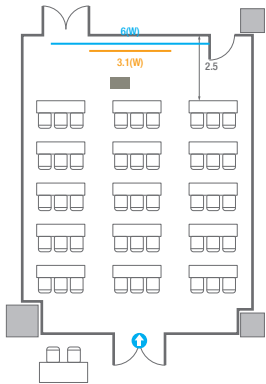

504B

회의실 규모	| 규격 |	8.7(W) x 11.3(L) x 2.6(H) m
스크린	| 규격 |	3.1(W) x 1.74(H) m [140"-16:9] LCD Laser Projector 7,000 Ansi
현수막	| 규격 |	6(W) m - 세로 규격은 임의 조정
포디움(강연대)	| 수량 |	1개 | 포디움 폼보드 규격(브랜딩) | 550(W) x 150(H) mm

* 이동식 무대 규격, 콘솔 여부 등에 따라 세팅 배열 및 좌석수가 변동될 수 있습니다.

* 이동식 무대, 라운드테이블(Banquet Type)은 유료임대품목입니다.
코엑스 스토어에서 구매하여 주세요. (www.coexstore.co.kr)

Classroom Type
45 persons