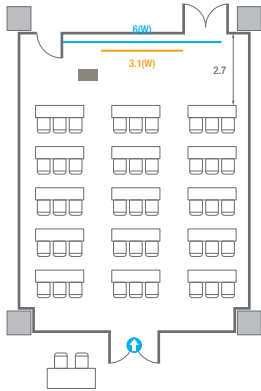

501B

회의실 규모	| 규격 |	8.6(W) x 11.3(L) x 2.5(H) m	
스크린	| 규격 |	3.1(W) x 1.74(H) m [140"-16:9]	LCD Laser 7,000 Ansi
현수막	| 규격 |	6(W) m - 세로 규격은 임의 조정	
포디움(강연대)	| 수량 |	1개	| 포디움 폼보드 규격(브랜딩) | 550(W) x 150(H) mm

* 이동식 무대 규격, 콘솔 여부 등에 따라 세팅 배열 및 좌석수가 변동될 수 있습니다.

* 이동식 무대, 라운드테이블(Banquet Type)은 유료임대품목입니다.
코엑스 스토어에서 구매하여 주세요. (www.coexstore.co.kr)

Classroom Type
45 persons