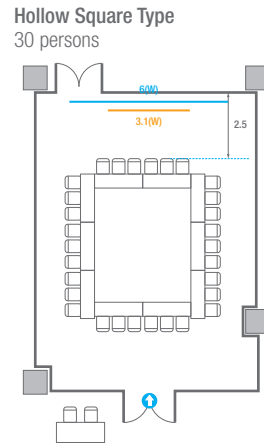

504A

회의실 규모	| 규격 |	9.2(W) x 11.3(L) x 2.6(H) m	
스크린(정면)	| 규격 |	3.1(W) x 1.74(H) m [140"-16:9]	LCD Laser Projector 7,000 Ansi
스크린(측면)	| 규격 |	3.32(W) x 1.87(H) m [150"-16:9]	LCD Laser Projector 7,000 Ansi
현수막	| 규격 |	정면: 6(W) m - 세로 규격은 임의 조정 좌측면: 8(W) m - 세로 규격은 임의 조정	
포디움(강연대)	| 수량 |	2개	| 포디움 폼보드 규격(브랜딩) | 550(W) x 150(H) mm

* 이동식 무대 규격, 콘솔 여부 등에 따라 세팅 배열 및 좌석수가 변동될 수 있습니다.

* 이동식 무대, 라운드테이블(Banquet Type)은 유료임대품목입니다.
코엑스 스토어에서 구매하여 주세요. (www.coexstore.co.kr)