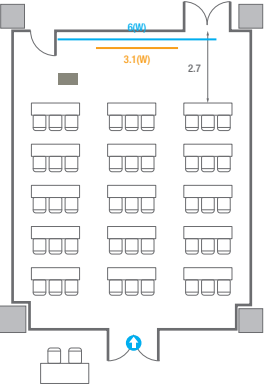

503B

회의실 규모	| 규격 |	9.1(W) x 11.3(L) x 2.5(H) m
스크린	| 규격 |	3.1(W) x 1.74(H) m [140"-16:9] LCD Laser 7,000 Ansi
현수막	| 규격 |	6(W) m - 세로 규격은 임의 조정
포디움(강연대)	| 수량 |	1개 | 포디움 폼보드 규격(브랜딩) | 550(W) x 150(H) mm

* 이동식 무대 규격, 콘솔 여부 등에 따라 세팅 배열 및 좌석수가 변동될 수 있습니다.
* 이동식 무대, 라운드테이블(Banquet Type)은 유료임대품목입니다.
코엑스 스토어에서 구매하여 주세요. (www.coexstore.co.kr)

Classroom Type
45 persons