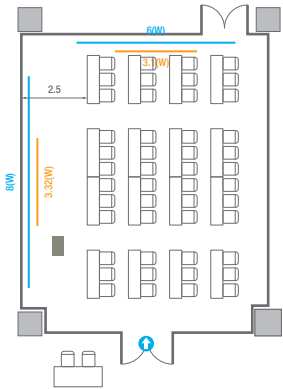

Classroom Type
48 persons