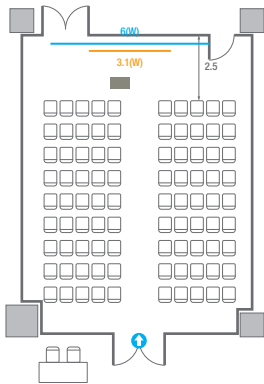

Theater Type
90 persons