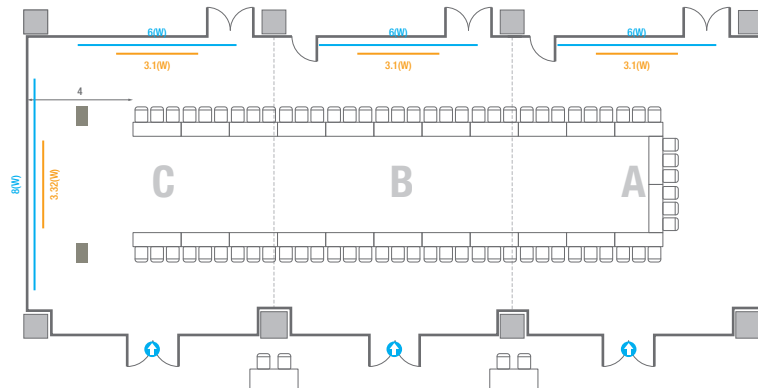

Theater Type
84 persons

Banquet Type
40 persons

Workshop Type
54 persons

Hollow Square Type
30 persons

U-Shape
24 persons

503

회의실 규모	규격	27.5(W) x 11.3(L) x 2.6(H) m	
 스크린(정면)	규격	3.1(W) x 1.74(H) m [140"-16:9]	LCD Laser Projector 7,000 Ansi
스크린(측면)	규격	3.32(W) x 1.87(H) m [150"-16:9]	LCD Laser Projector 7,000 Ansi
 현수막	규격	정면: 6(W) m - 세로 규격은 임의 조정 좌측면: 8(W) m - 세로 규격은 임의 조정	
 포디움(강연대)	수량	2개	포디움 폼보드 규격(브랜딩) 550(W) x 150(H) mm

Theater Type
252 persons

503

회의실 규모	규격	27.5(W) x 11.3(L) x 2.6(H) m	
 스크린(정면)	규격	3.1(W) x 1.74(H) m [140"-16:9]	LCD Laser Projector 7,000 Ansi
 스크린(측면)	규격	3.32(W) x 1.87(H) m [150"-16:9]	LCD Laser Projector 7,000 Ansi
 현수막	규격	정면: 6(W) m - 세로 규격은 임의 조정 좌측면: 8(W) m - 세로 규격은 임의 조정	
 포디움(강연대)	수량	2개	포디움 폼보드 규격(브랜딩) 550(W) x 150(H) mm

* 이동식 무대 규격, 콘솔 여부 등에 따라 세팅 배열 및 좌석수가 변동될 수 있습니다.

* 이동식 무대, 라운드테이블(Banquet Type)은 유료임대품목입니다.
코엑스 스토어에서 구매하여 주세요. (www.coexstore.co.kr)

Banquet Type
120 persons

Workshop Type
162 persons

Hollow Square Type
78 persons

U-Shape
72 persons

503A

회의실 규모	규격 9.3(W) x 11.3(L) x 2.6(H) m	
 스크린(정면)	규격 3.1(W) x 1.74(H) m [140"-16:9]	LCD Laser Projector 7,000 Ansi
스크린(측면)	규격 3.32(W) x 1.87(H) m [150"-16:9]	LCD Laser Projector 7,000 Ansi
 현수막	규격 정면: 6(W) m - 세로 규격은 임의 조정 좌측면: 8(W) m - 세로 규격은 임의 조정	
 포디움(강연대)	수량 2개 포디움 폼보드 규격(브랜딩) 550(W) x 150(H) mm	