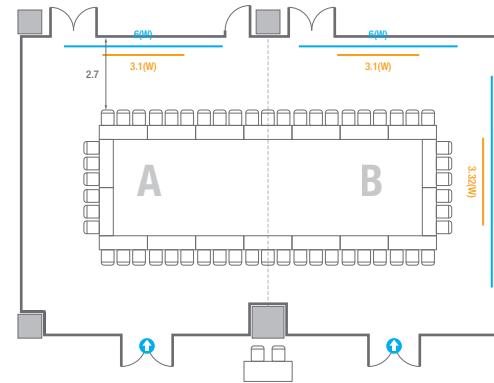

5F **회의실**
Meeting Rooms

5F Meeting Rooms

-  콘센트
-  배전반
-  빔 프로젝터
-  스크린
-  LED Display
-  LCD Laser
-  현수막
-  소화전
-  소화기

501

회의실 규모	규격	35.4(W) x 11.3(L) x 2.5(H) m	
 이동식 무대	규격	7.2(W) x 1.2(L) x 0.2(H) m	수량 3개 (1개 - 1.2 x 2.4 m)
 스크린(정면)	규격	3.1(W) x 1.74(H) m [140"-16:9]	
스크린(측면)	규격	3.32(W) x 1.87(H) m [150"-16:9]	
 현수막	규격	정면: 6(W) m - 세로 규격은 임의 조정	측면: 7(W), 8(W) m - 세로 규격은 임의 조정
 포디움(강연대)	수량	2개	포디움 폼보드 규격(브랜딩) 550(W) x 150(H) mm

Workshop Type
108 persons

501C/D

회의실 규모	규격	18.4(W) x 11.3(L) x 2.5(H) m	
 스크린(정면)	규격	3.1(W) x 1.74(H) m [140"-16:9]	LCD Laser 7,000 Ansi
스크린(측면)	규격	3.32(W) x 1.87(H) m [150"-16:9]	LCD Laser 7,000 Ansi
 현수막	규격	정면: 6(W) m - 세로 규격은 임의 조정 우측면: 8(W) m - 세로 규격은 임의 조정	
 포디움(강연대)	수량	1개	포디움 폼보드 규격(브랜딩) 550(W) x 150(H) mm

Theater Type
156 persons

Banquet Type
80 persons

Workshop Type
108 persons

502

회의실 규모	규격	18.1(W) x 11.3(L) x 2.5(H) m	
 스크린(정면)	규격	3.1(W) x 1.74(H) m [140"-16:9]	LCD Laser 7,000 Ansi
스크린(측면)	규격	3.32(W) x 1.87(H) m [150"-16:9]	LCD Laser 7,000 Ansi
 현수막	규격	정면: 6(W) m - 세로 규격은 임의 조정	우측면: 8(W) m - 세로 규격은 임의 조정
 포디움(강연대)	수량	1개	포디움 폼보드 규격(브랜딩) 550(W) x 150(H) mm

U-Shape
39 persons

502A

회의실 규모	규격	9.2(W) x 11.3(L) x 2.5(H) m
 스크린	규격	3.1(W) x 1.74(H) m [140"-16:9] LCD Laser 7,000 Ansi
 현수막	규격	6(W) m - 세로 규격은 임의 조정
 포디움(강연대)	수량 1개	포디움 폼보드 규격(브랜딩) 550(W) x 150(H) mm