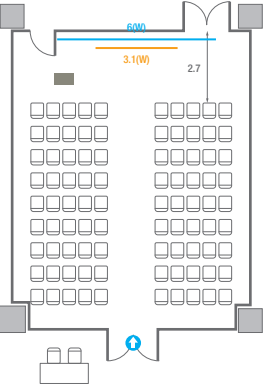

Theater Type
90 persons