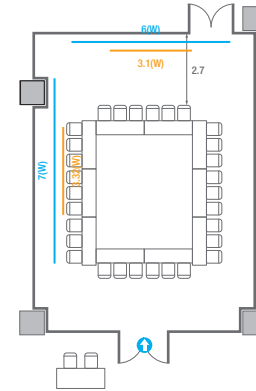

5F **회의실**
Meeting Rooms

5F Meeting Rooms

-  콘센트
-  배전반
-  빔 프로젝터
-  스크린
-  LED Display
-  LCD Laser
-  현수막
-  소화전
-  소화기

501

회의실 규모	규격	35.4(W) x 11.3(L) x 2.5(H) m	
 이동식 무대	규격	7.2(W) x 1.2(L) x 0.2(H) m	수량 3개 (1개 - 1.2 x 2.4 m)
 스크린(정면)	규격	3.1(W) x 1.74(H) m [140"-16:9]	
스크린(측면)	규격	3.32(W) x 1.87(H) m [150"-16:9]	
 현수막	규격	정면: 6(W) m - 세로 규격은 임의 조정	측면: 7(W), 8(W) m - 세로 규격은 임의 조정
 포디움(강연대)	수량	2개	포디움 폼보드 규격(브랜딩) 550(W) x 150(H) mm

* 이동식 무대 규격, 콘솔 여부 등에 따라 세팅 배열 및 좌석수가 변동될 수 있습니다.

* 이동식 무대, 라운드 테이블(Banquet Type)은 유료임대품목입니다.
코엑스 스토어에서 구매하여 주세요. (www.coexstore.co.kr)

Banquet Type
160 persons

Workshop Type
216 persons

501A

회의실 규모	규격	8.4(W) x 11.3(L) x 2.5(H) m	
 스크린(정면)	규격	3.1(W) x 1.74(H) m [140"-16:9]	LCD Laser 7,000 Ansi
스크린(측면)	규격	3.32(W) x 1.87(H) m [150"-16:9]	LCD Laser 7,000 Ansi
 현수막	규격	정면: 6(W) m - 세로 규격은 임의 조정 좌측면: 7(W) m - 세로 규격은 임의 조정	
 포디움(강연대)	수량	1개	포디움 폼보드 규격(브랜딩) 550(W) x 150(H) mm

Workshop Type
54 persons

Hollow Square Type
30 persons

U-Shape
24 persons

501B

회의실 규모	규격	8.6(W) x 11.3(L) x 2.5(H) m	
 스크린	규격	3.1(W) x 1.74(H) m [140"-16:9]	LCD Laser 7,000 Ansi
 현수막	규격	6(W) m - 세로 규격은 임의 조정	
 포디움(강연대)	수량	1개	포디움 폼보드 규격(브랜딩) 550(W) x 150(H) mm

Workshop Type
54 persons

Hollow Square Type
30 persons

U-Shape
24 persons

501C

회의실 규모	규격	9(W) x 11.3(L) x 2.5(H) m	
 스크린	규격	3.1(W) x 1.74(H) m [140"-16:9]	LCD Laser 7,000 Ansi
 현수막	규격	6(W) m - 세로 규격은 임의 조정	
 포디움(강연대)	수량	1개	포디움 폼보드 규격(브랜딩) 550(W) x 150(H) mm