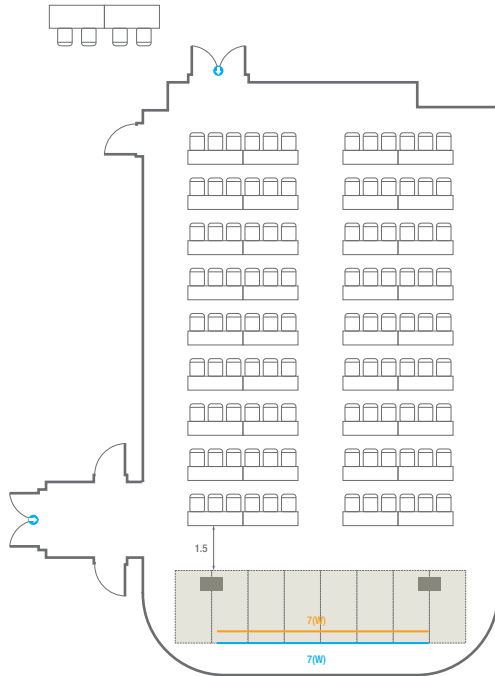

스퀘어볼룸 B

회의실 규모	| 규격 |	11.9(W) x 19.7(L) x 5.3(H) m	
이동식무대	| 규격 |	9.6(W) x 2.4(L) x 0.6(H) m	| 수량 | 8개 (1개 - 1.2 x 2.4 m)
스크린	| 규격 |	7(W) x 3.9(H) m [320"-16:9]	LCD Laser 15,000 Ansi
현수막	| 규격 |	7(W) m - 세로 규격은 임의 조정	
포디움(강연대)	| 수량 |	2개	| 포디움 품보드 규격(브랜딩) | 550(W) x 150(H) mm

* 이동식 무대 규격, 콘솔 여부 등에 따라 세팅 배열 및 좌석수가 변동될 수 있습니다.

* 이동식 무대, 라운드테이블(Banquet Type)은 유료임대품목입니다.
코엑스 스토어에서 구매하여 주세요. (www.coexstore.co.kr)

Classroom Type
108 persons