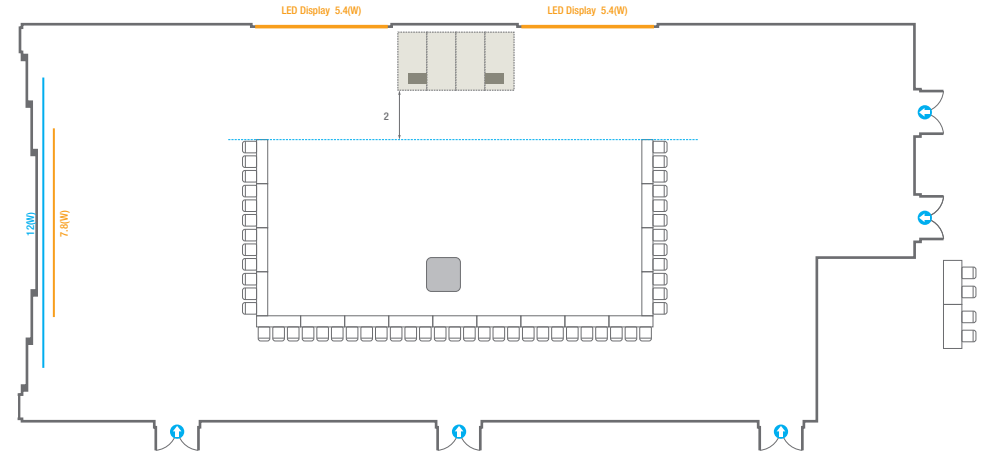

※ 이동식 무대 규격, 콘솔 여부 등에 따라 세팅 배열 및 좌석수가 변동될 수 있습니다.

※ 이동식 무대, 라운드테이블(Banquet Type)은 유료임대품목입니다.
 코엑스 스토어에서 구매하여 주세요. (www.coexstore.co.kr)

Classroom Type
252 persons

Theater Type
320 persons

스퀘어볼룸 A

회의실 규모	규격 16.4(W) x 37(L) x 5.3(H) m		
 이동식 무대	규격 4.8(W) x 2.4(L) x 0.6(H) m	수량 4개 (1개 - 1.2 x 2.4 m)	
 스크린	규격 7.8(W) x 4.4(H) m [350"-16:9]	LCD Laser 15,000 Ansi	
 LED Display	규격 5.4(W) x 3(H) m [250"-16:9] x 2개	해상도 3,456(W) x 1,944(H) Pixel	
 현수막	규격 12(W) m - 세로 규격은 임의 조정		
 포디움(강연대)	수량 2개	포디움 품보드 규격(브랜딩) 550(W) x 150(H) mm	

※ 이동식 무대 규격, 콘솔 여부 등에 따라 세팅 배열 및 좌석수가 변동될 수 있습니다.

※ 이동식 무대, 라운드테이블(Banquet Type)은 유료임대품목입니다.
 코엑스 스토어에서 구매하여 주세요. (www.coexstore.co.kr)

Banquet Type
240 persons

Workshop Type
192 persons

스퀘어볼룸 A

회의실 규모	규격	16.4(W) x 37(L) x 5.3(H) m	
 이동식 무대	규격	4.8(W) x 2.4(L) x 0.6(H) m	수량 4개 (1개 - 1.2 x 2.4 m)
 스크린	규격	7.8(W) x 4.4(H) m [350"-16:9]	LCD Laser 15,000 Ansi
 LED Display	규격	5.4(W) x 3(H) m [250"-16:9] x 2개	해상도 3,456(W) x 1,944(H) Pixel
 현수막	규격	12(W) m - 세로 규격은 임의 조정	
 포디움(강연대)	수량	2개	포디움 폼보드 규격(브랜딩) 550(W) x 150(H) mm

* 이동식 무대 규격, 콘솔 여부 등에 따라 세팅 배열 및 좌석수가 변동될 수 있습니다.

* 이동식 무대, 라운드테이블(Banquet Type)은 유료임대품목입니다.
 코엑스 스토어에서 구매하여 주세요. (www.coexstore.co.kr)

Hollow Square Type
78 persons

U-Shape
51 persons

스퀘어볼룸 B

회의실 규모	규격	11.9(W) x 19.7(L) x 5.3(H) m	
 이동식무대	규격	9.6(W) x 2.4(L) x 0.6(H) m	수량 8개 (1개 - 1.2 x 2.4 m)
 스크린	규격	7(W) x 3.9(H) m [320"-16:9]	LCD Laser 15,000 Ansi
 현수막	규격	7(W) m - 세로 규격은 임의 조정	
 포디움(강연대)	수량	2개	포디움 품보드 규격(브랜딩) 550(W) x 150(H) mm

스퀘어볼룸 B

회의실 규모	규격	11.9(W) x 19.7(L) x 5.3(H) m	
 이동식무대	규격	9.6(W) x 2.4(L) x 0.6(H) m	수량 8개 (1개 - 1.2 x 2.4 m)
 스크린	규격	7(W) x 3.9(H) m [320"-16:9]	LCD Laser 15,000 Ansi
 현수막	규격	7(W) m - 세로 규격은 임의 조정	
 포디움(강연대)	수량	2개	포디움 폼보드 규격(브랜딩) 550(W) x 150(H) mm