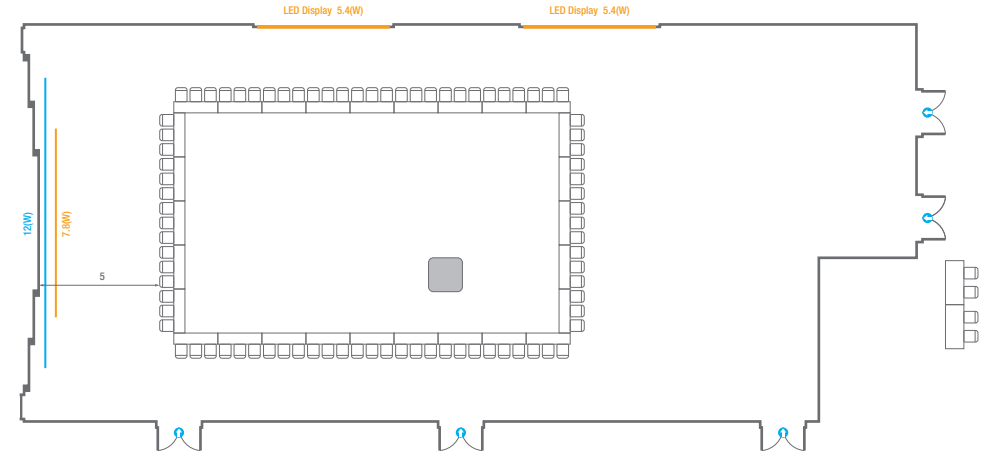

※ 이동식 무대 규격, 콘솔 여부 등에 따라 세팅 배열 및 좌석수가 변동될 수 있습니다.

※ 이동식 무대, 라운드테이블(Banquet Type)은 유료임대품목입니다.
 코엑스 스토어에서 구매하여 주세요. (www.coexstore.co.kr)

Banquet Type
240 persons

Banquet Type - Wedding
220 persons

스퀘어볼룸 A

회의실 규모	규격	16.4(W) x 37(L) x 5.3(H) m	
스크린	규격	7.8(W) x 4.4(H) m [350"-16:9]	LCD Laser 15,000 Ansi
LED Display	규격	5.4(W) x 3(H) m [250"-16:9] x 2개	해상도 3,456(W) x 1,944(H) Pixel
현수막	규격	12(W) m - 세로 규격은 임의 조정	

※ 이동식 무대 규격, 콘솔 여부 등에 따라 세팅 배열 및 좌석수가 변동될 수 있습니다.

※ 이동식 무대, 라운드테이블(Banquet Type)은 유료임대품목입니다.
 코엑스 스토어에서 구매하여 주세요. (www.coexstore.co.kr)

Workshop Type
162 persons

Hollow Square Type
84 persons

스퀘어볼룸 A

회의실 규모	규격	16.4(W) x 37(L) x 5.3(H) m	
 이동식무대	규격	9.6(W) x 3.6(L) x 0.6(H) m	수량 12개 (1개 - 1.2 x 2.4 m)
 스크린	규격	7.8(W) x 4.4(H) m [350"-16:9]	LCD Laser 15,000 Ansi
 LED Display	규격	5.4(W) x 3(H) m [250"-16:9] x 2개	해상도 3,456(W) x 1,944(H) Pixel
 현수막	규격	12(W) m - 세로 규격은 임의 조정	
 포디움(강연대)	수량	2개	포디움 폼보드 규격(브랜딩) 550(W) x 150(H) mm

* 이동식 무대 규격, 콘솔 여부 등에 따라 세팅 배열 및 좌석수가 변동될 수 있습니다.

* 이동식 무대, 라운드테이블(Banquet Type)은 유료임대품목입니다.
 코엑스 스토어에서 구매하여 주세요. (www.coexstore.co.kr)

U-Shape
78 persons

스퀘어볼룸 A

회의실 규모	규격	16.4(W) x 37(L) x 5.3(H) m	
 이동식 무대	규격	4.8(W) x 2.4(L) x 0.6(H) m	수량 4개 (1개 - 1.2 x 2.4 m)
 스크린	규격	7.8(W) x 4.4(H) m [350"-16:9]	LCD Laser 15,000 Ansi
 LED Display	규격	5.4(W) x 3(H) m [250"-16:9] x 2개	해상도 3,456(W) x 1,944(H) Pixel
 현수막	규격	12(W) m - 세로 규격은 임의 조정	
 포디움(강연대)	수량	2개	포디움 폼보드 규격(브랜딩) 550(W) x 150(H) mm

스퀘어볼룸 B

회의실 규모	규격	11.9(W) x 19.7(L) x 5.3(H) m	
 이동식무대	규격	9.6(W) x 2.4(L) x 0.6(H) m	수량 8개 (1개 - 1.2 x 2.4 m)
 스크린	규격	7(W) x 3.9(H) m [320"-16:9]	LCD Laser 15,000 Ansi
 현수막	규격	7(W) m - 세로 규격은 임의 조정	
 포디움(강연대)	수량	2개	포디움 폼보드 규격(브랜딩) 550(W) x 150(H) mm