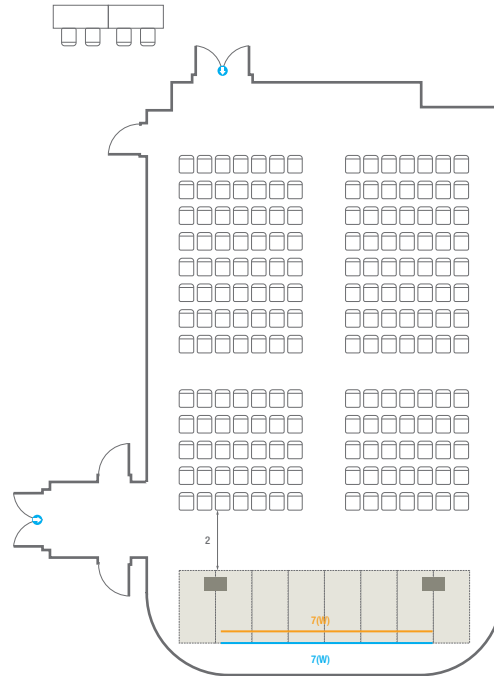

Theater Type
182 persons