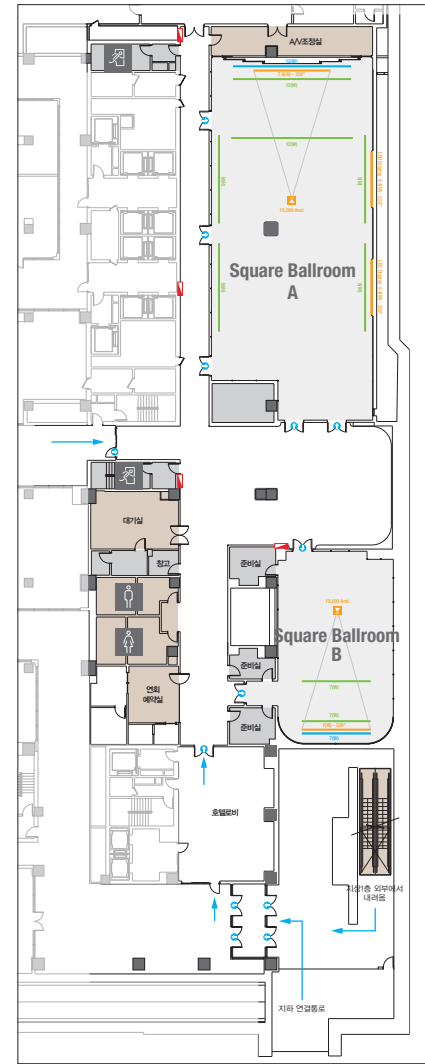

B2 **스퀘어볼룸**
Square Ballroom

Square Ballroom

-  콘센트
-  배전반
-  빔 플레이트
-  스크린 LED Display
-  LCD Laser
-  현수막
-  조명 바텐
-  소화전
-  소화기

스퀘어볼룸 A

회의실 규모	규격	16.4(W) x 37(L) x 5.3(H) m	
 이동식무대	규격	9.6(W) x 3.6(L) x 0.6(H) m	수량 12개 (1개 - 1.2 x 2.4 m)
 스크린	규격	7.8(W) x 4.4(H) m [350"-16:9]	LCD Laser 15,000 Ansi
 LED Display	규격	5.4(W) x 3(H) m [250"-16:9] x 2개	해상도 3,456(W) x 1,944(H) Pixel
 현수막	규격	12(W) m - 세로 규격은 임의 조정	
 포디움(강연대)	수량	2개	포디움 폼보드 규격(브랜딩) 550(W) x 150(H) mm

* 이동식 무대 규격, 콘솔 여부 등에 따라 세팅 배열 및 좌석수가 변동될 수 있습니다.

* 이동식 무대, 라운드테이블(Banquet Type)은 유료임대품목입니다.
코엑스 스토어에서 구매하여 주세요. (www.coexstore.co.kr)

Classroom Type
243 persons

Theater Type
323 persons

스퀘어볼룸 A

회의실 규모	규격	16.4(W) x 37(L) x 5.3(H) m	
 이동식 무대	규격	9.6(W) x 3.6(L) x 0.6(H) m	수량 12개 (1개 - 1.2 x 2.4 m)
 스크린	규격	7.8(W) x 4.4(H) m [350"-16:9]	LCD Laser 15,000 Ansi
 LED Display	규격	5.4(W) x 3(H) m [250"-16:9] x 2개	해상도 3,456(W) x 1,944(H) Pixel
 현수막	규격	12(W) m - 세로 규격은 임의 조정	
 포디움(강연대)	수량	2개	포디움 폼보드 규격(브랜딩) 550(W) x 150(H) mm

※ 이동식 무대 규격, 콘솔 여부 등에 따라 세팅 배열 및 좌석수가 변동될 수 있습니다.

※ 이동식 무대, 라운드테이블(Banquet Type)은 유료임대품목입니다.
 코엑스 스토어에서 구매하여 주세요. (www.coexstore.co.kr)

Banquet Type
240 persons

Banquet Type - Wedding
220 persons

스퀘어볼룸 A

회의실 규모	규격	16.4(W) x 37(L) x 5.3(H) m	
스크린	규격	7.8(W) x 4.4(H) m [350"-16:9]	LCD Laser 15,000 Ansi
LED Display	규격	5.4(W) x 3(H) m [250"-16:9] x 2개	해상도 3,456(W) x 1,944(H) Pixel
현수막	규격	12(W) m - 세로 규격은 임의 조정	

※ 이동식 무대 규격, 콘솔 여부 등에 따라 세팅 배열 및 좌석수가 변동될 수 있습니다.

※ 이동식 무대, 라운드테이블(Banquet Type)은 유료임대품목입니다.
 코엑스 스토어에서 구매하여 주세요. (www.coexstore.co.kr)

Workshop Type
162 persons

Hollow Square Type
84 persons

스퀘어볼룸 A

회의실 규모	규격	16.4(W) x 37(L) x 5.3(H) m	
 이동식무대	규격	9.6(W) x 3.6(L) x 0.6(H) m	수량 12개 (1개 - 1.2 x 2.4 m)
 스크린	규격	7.8(W) x 4.4(H) m [350"-16:9]	LCD Laser 15,000 Ansi
 LED Display	규격	5.4(W) x 3(H) m [250"-16:9] x 2개	해상도 3,456(W) x 1,944(H) Pixel
 현수막	규격	12(W) m - 세로 규격은 임의 조정	
 포디움(강연대)	수량	2개	포디움 폼보드 규격(브랜딩) 550(W) x 150(H) mm