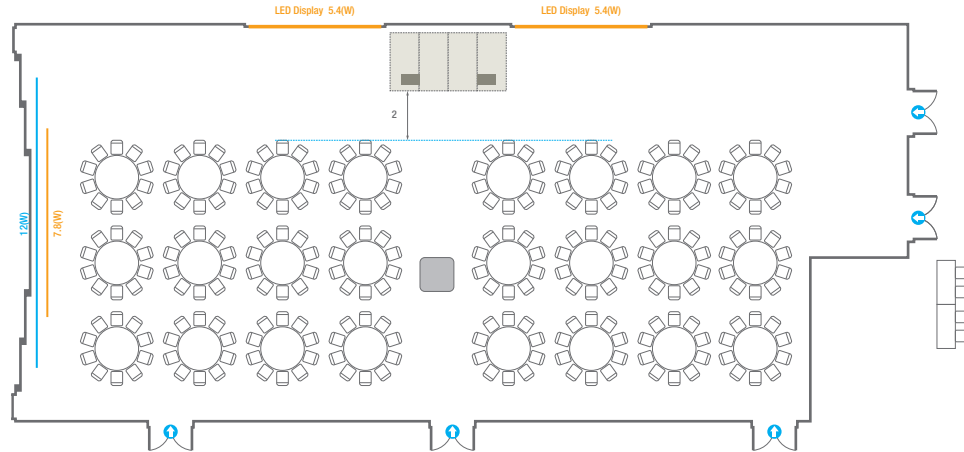

※ 이동식 무대 규격, 콘솔 여부 등에 따라 세팅 배열 및 좌석수가 변동될 수 있습니다.

※ 이동식 무대, 라운드테이블(Banquet Type)은 유료임대품목입니다.
 코엑스 스토어에서 구매하여 주세요. (www.coexstore.co.kr)

Classroom Type
252 persons

Theater Type
320 persons

스퀘어볼룸 A

회의실 규모	규격 16.4(W) x 37(L) x 5.3(H) m		
 이동식 무대	규격 4.8(W) x 2.4(L) x 0.6(H) m	수량 4개 (1개 - 1.2 x 2.4 m)	
 스크린	규격 7.8(W) x 4.4(H) m [350"-16:9]	LCD Laser 15,000 Ansi	
 LED Display	규격 5.4(W) x 3(H) m [250"-16:9] x 2개	해상도 3,456(W) x 1,944(H) Pixel	
 현수막	규격 12(W) m - 세로 규격은 임의 조정		
 포디움(강연대)	수량 2개	포디움 품보드 규격(브랜딩) 550(W) x 150(H) mm	

※ 이동식 무대 규격, 콘솔 여부 등에 따라 세팅 배열 및 좌석수가 변동될 수 있습니다.

※ 이동식 무대, 라운드테이블(Banquet Type)은 유료임대품목입니다.
 코엑스 스토어에서 구매하여 주세요. (www.coexstore.co.kr)

Banquet Type
240 persons

Workshop Type
192 persons

스퀘어볼룸 A

회의실 규모	규격	16.4(W) x 37(L) x 5.3(H) m	
 이동식 무대	규격	4.8(W) x 2.4(L) x 0.6(H) m	수량 4개 (1개 - 1.2 x 2.4 m)
 스크린	규격	7.8(W) x 4.4(H) m [350"-16:9]	LCD Laser 15,000 Ansi
 LED Display	규격	5.4(W) x 3(H) m [250"-16:9] x 2개	해상도 3,456(W) x 1,944(H) Pixel
 현수막	규격	12(W) m - 세로 규격은 임의 조정	
 포디움(강연대)	수량	2개	포디움 폼보드 규격(브랜딩) 550(W) x 150(H) mm

* 이동식 무대 규격, 콘솔 여부 등에 따라 세팅 배열 및 좌석수가 변동될 수 있습니다.

* 이동식 무대, 라운드테이블(Banquet Type)은 유료임대품목입니다.
 코엑스 스토어에서 구매하여 주세요. (www.coexstore.co.kr)

Hollow Square Type
78 persons

U-Shape
51 persons

스퀘어볼룸 B

회의실 규모	규격	11.9(W) x 19.7(L) x 5.3(H) m	
 이동식무대	규격	9.6(W) x 2.4(L) x 0.6(H) m	수량 8개 (1개 - 1.2 x 2.4 m)
 스크린	규격	7(W) x 3.9(H) m [320"-16:9]	LCD Laser 15,000 Ansi
 현수막	규격	7(W) m - 세로 규격은 임의 조정	
 포디움(강연대)	수량	2개	포디움 품보드 규격(브랜딩) 550(W) x 150(H) mm

스퀘어볼룸 B

회의실 규모	규격	11.9(W) x 19.7(L) x 5.3(H) m	
 이동식무대	규격	9.6(W) x 2.4(L) x 0.6(H) m	수량 8개 (1개 - 1.2 x 2.4 m)
 스크린	규격	7(W) x 3.9(H) m [320"-16:9]	LCD Laser 15,000 Ansi
 현수막	규격	7(W) m - 세로 규격은 임의 조정	
 포디움(강연대)	수량	2개	포디움 폼보드 규격(브랜딩) 550(W) x 150(H) mm