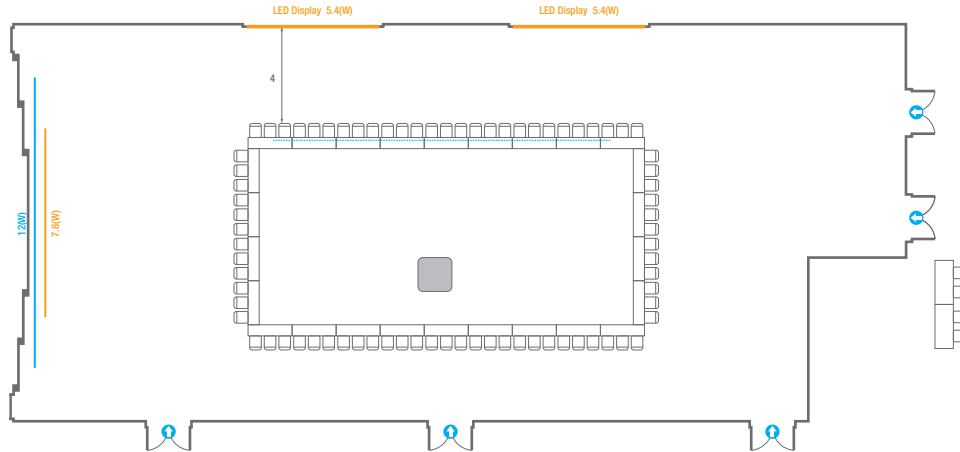

※ 이동식 무대 규격, 콘솔 여부 등에 따라 세팅 배열 및 좌석수가 변동될 수 있습니다.

※ 이동식 무대, 라운드테이블(Banquet Type)은 유료임대품목입니다.
 코엑스 스토어에서 구매하여 주세요. (www.coexstore.co.kr)

Classroom Type
252 persons

Theater Type
320 persons

스퀘어볼룸 A

회의실 규모	규격 16.4(W) x 37(L) x 5.3(H) m		
 이동식 무대	규격 4.8(W) x 2.4(L) x 0.6(H) m	수량 4개 (1개 - 1.2 x 2.4 m)	
 스크린	규격 7.8(W) x 4.4(H) m [350"-16:9]	LCD Laser 15,000 Ansi	
 LED Display	규격 5.4(W) x 3(H) m [250"-16:9] x 2개	해상도 3,456(W) x 1,944(H) Pixel	
 현수막	규격 12(W) m - 세로 규격은 임의 조정		
 포디움(강연대)	수량 2개	포디움 품보드 규격(브랜딩) 550(W) x 150(H) mm	

※ 이동식 무대 규격, 콘솔 여부 등에 따라 세팅 배열 및 좌석수가 변동될 수 있습니다.

※ 이동식 무대, 라운드테이블(Banquet Type)은 유료임대품목입니다.
 코엑스 스토어에서 구매하여 주세요. (www.coexstore.co.kr)

Banquet Type
240 persons

Workshop Type
192 persons

스퀘어볼룸 A

회의실 규모	규격	16.4(W) x 37(L) x 5.3(H) m	
 이동식 무대	규격	4.8(W) x 2.4(L) x 0.6(H) m	수량 4개 (1개 - 1.2 x 2.4 m)
 스크린	규격	7.8(W) x 4.4(H) m [350"-16:9]	LCD Laser 15,000 Ansi
 LED Display	규격	5.4(W) x 3(H) m [250"-16:9] x 2개	해상도 3,456(W) x 1,944(H) Pixel
 현수막	규격	12(W) m - 세로 규격은 임의 조정	
 포디움(강연대)	수량	2개	포디움 폼보드 규격(브랜딩) 550(W) x 150(H) mm

* 이동식 무대 규격, 콘솔 여부 등에 따라 세팅 배열 및 좌석수가 변동될 수 있습니다.

* 이동식 무대, 라운드테이블(Banquet Type)은 유료임대품목입니다.
 코엑스 스토어에서 구매하여 주세요. (www.coexstore.co.kr)

Hollow Square Type
78 persons

U-Shape
51 persons

스퀘어볼룸 B

회의실 규모	규격	11.9(W) x 19.7(L) x 5.3(H) m	
 이동식무대	규격	9.6(W) x 2.4(L) x 0.6(H) m	수량 8개 (1개 - 1.2 x 2.4 m)
 스크린	규격	7(W) x 3.9(H) m [320"-16:9]	LCD Laser 15,000 Ansi
 현수막	규격	7(W) m - 세로 규격은 임의 조정	
 포디움(강연대)	수량	2개	포디움 품보드 규격(브랜딩) 550(W) x 150(H) mm

스퀘어볼룸 B

회의실 규모	규격	11.9(W) x 19.7(L) x 5.3(H) m	
 이동식무대	규격	9.6(W) x 2.4(L) x 0.6(H) m	수량 8개 (1개 - 1.2 x 2.4 m)
 스크린	규격	7(W) x 3.9(H) m [320"-16:9]	LCD Laser 15,000 Ansi
 현수막	규격	7(W) m - 세로 규격은 임의 조정	
 포디움(강연대)	수량	2개	포디움 폼보드 규격(브랜딩) 550(W) x 150(H) mm