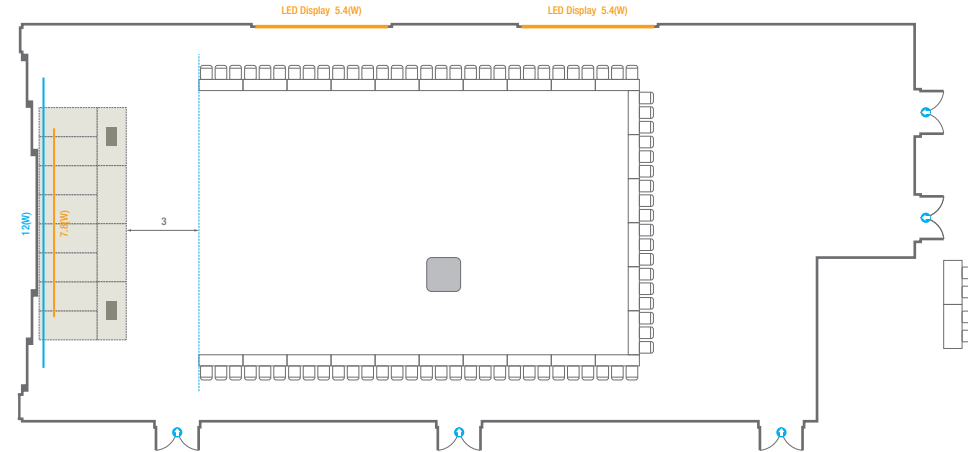

※ 이동식 무대 규격, 콘솔 여부 등에 따라 세팅 배열 및 좌석수가 변동될 수 있습니다.

※ 이동식 무대, 라운드테이블(Banquet Type)은 유료임대품목입니다.
 코엑스 스토어에서 구매하여 주세요. (www.coexstore.co.kr)

Banquet Type
240 persons

Banquet Type - Wedding
220 persons

스퀘어볼룸 A

회의실 규모	규격	16.4(W) x 37(L) x 5.3(H) m	
스크린	규격	7.8(W) x 4.4(H) m [350"-16:9]	LCD Laser 15,000 Ansi
LED Display	규격	5.4(W) x 3(H) m [250"-16:9] x 2개	해상도 3,456(W) x 1,944(H) Pixel
현수막	규격	12(W) m - 세로 규격은 임의 조정	

※ 이동식 무대 규격, 콘솔 여부 등에 따라 세팅 배열 및 좌석수가 변동될 수 있습니다.

※ 이동식 무대, 라운드테이블(Banquet Type)은 유료임대품목입니다.
 코엑스 스토어에서 구매하여 주세요. (www.coexstore.co.kr)

Workshop Type
162 persons

Hollow Square Type
84 persons

스퀘어볼룸 A

회의실 규모	규격	16.4(W) x 37(L) x 5.3(H) m	
 이동식무대	규격	9.6(W) x 3.6(L) x 0.6(H) m	수량 12개 (1개 - 1.2 x 2.4 m)
 스크린	규격	7.8(W) x 4.4(H) m [350"-16:9]	LCD Laser 15,000 Ansi
 LED Display	규격	5.4(W) x 3(H) m [250"-16:9] x 2개	해상도 3,456(W) x 1,944(H) Pixel
 현수막	규격	12(W) m - 세로 규격은 임의 조정	
 포디움(강연대)	수량	2개	포디움 폼보드 규격(브랜딩) 550(W) x 150(H) mm

* 이동식 무대 규격, 콘솔 여부 등에 따라 세팅 배열 및 좌석수가 변동될 수 있습니다.

* 이동식 무대, 라운드테이블(Banquet Type)은 유료임대품목입니다.
 코엑스 스토어에서 구매하여 주세요. (www.coexstore.co.kr)

U-Shape
78 persons

스퀘어볼룸 A

회의실 규모	규격	16.4(W) x 37(L) x 5.3(H) m	
 이동식 무대	규격	4.8(W) x 2.4(L) x 0.6(H) m	수량 4개 (1개 - 1.2 x 2.4 m)
 스크린	규격	7.8(W) x 4.4(H) m [350"-16:9]	LCD Laser 15,000 Ansi
 LED Display	규격	5.4(W) x 3(H) m [250"-16:9] x 2개	해상도 3,456(W) x 1,944(H) Pixel
 현수막	규격	12(W) m - 세로 규격은 임의 조정	
 포디움(강연대)	수량	2개	포디움 폼보드 규격(브랜딩) 550(W) x 150(H) mm

스퀘어볼룸 B

회의실 규모	규격	11.9(W) x 19.7(L) x 5.3(H) m	
 이동식무대	규격	9.6(W) x 2.4(L) x 0.6(H) m	수량 8개 (1개 - 1.2 x 2.4 m)
 스크린	규격	7(W) x 3.9(H) m [320"-16:9]	LCD Laser 15,000 Ansi
 현수막	규격	7(W) m - 세로 규격은 임의 조정	
 포디움(강연대)	수량	2개	포디움 폼보드 규격(브랜딩) 550(W) x 150(H) mm