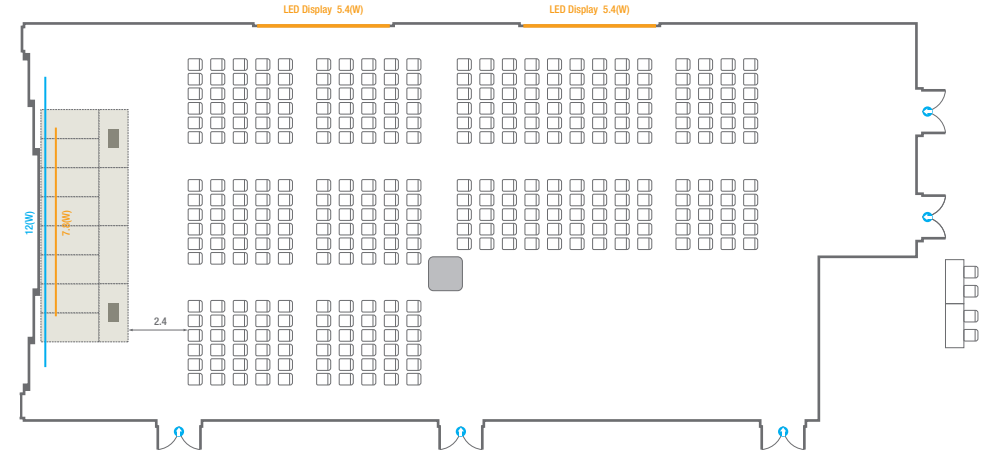

B2 **스퀘어볼룸**
Square Ballroom

Square Ballroom

-  콘센트
-  배전반
-  빔 플레이트
-  스크린 LED Display
-  LCD Laser
-  현수막
-  조명 바텐
-  소화전
-  소화기

스퀘어볼룸 A

회의실 규모	규격	16.4(W) x 37(L) x 5.3(H) m	
 이동식무대	규격	9.6(W) x 3.6(L) x 0.6(H) m	수량 12개 (1개 - 1.2 x 2.4 m)
 스크린	규격	7.8(W) x 4.4(H) m [350"-16:9]	LCD Laser 15,000 Ansi
 LED Display	규격	5.4(W) x 3(H) m [250"-16:9] x 2개	해상도 3,456(W) x 1,944(H) Pixel
 현수막	규격	12(W) m - 세로 규격은 임의 조정	
 포디움(강연대)	수량	2개	포디움 폼보드 규격(브랜딩) 550(W) x 150(H) mm

* 이동식 무대 규격, 콘솔 여부 등에 따라 세팅 배열 및 좌석수가 변동될 수 있습니다.

* 이동식 무대, 라운드테이블(Banquet Type)은 유료임대품목입니다.
코엑스 스토어에서 구매하여 주세요. (www.coexstore.co.kr)

Classroom Type
243 persons

Theater Type
323 persons

스퀘어볼룸 A

회의실 규모	규격	16.4(W) x 37(L) x 5.3(H) m	
 이동식 무대	규격	9.6(W) x 3.6(L) x 0.6(H) m	수량 12개 (1개 - 1.2 x 2.4 m)
 스크린	규격	7.8(W) x 4.4(H) m [350"-16:9]	LCD Laser 15,000 Ansi
 LED Display	규격	5.4(W) x 3(H) m [250"-16:9] x 2개	해상도 3,456(W) x 1,944(H) Pixel
 현수막	규격	12(W) m - 세로 규격은 임의 조정	
 포디움(강연대)	수량	2개	포디움 폼보드 규격(브랜딩) 550(W) x 150(H) mm

※ 이동식 무대 규격, 콘솔 여부 등에 따라 세팅 배열 및 좌석수가 변동될 수 있습니다.

※ 이동식 무대, 라운드테이블(Banquet Type)은 유료임대품목입니다.
 코엑스 스토어에서 구매하여 주세요. (www.coexstore.co.kr)

Banquet Type
240 persons

Banquet Type - Wedding
220 persons

스퀘어볼룸 A

회의실 규모	규격	16.4(W) x 37(L) x 5.3(H) m	
스크린	규격	7.8(W) x 4.4(H) m [350"-16:9]	LCD Laser 15,000 Ansi
LED Display	규격	5.4(W) x 3(H) m [250"-16:9] x 2개	해상도 3,456(W) x 1,944(H) Pixel
현수막	규격	12(W) m - 세로 규격은 임의 조정	

※ 이동식 무대 규격, 콘솔 여부 등에 따라 세팅 배열 및 좌석수가 변동될 수 있습니다.

※ 이동식 무대, 라운드테이블(Banquet Type)은 유료임대품목입니다.
 코엑스 스토어에서 구매하여 주세요. (www.coexstore.co.kr)

Workshop Type
162 persons

Hollow Square Type
84 persons

스퀘어볼룸 A

회의실 규모	규격	16.4(W) x 37(L) x 5.3(H) m	
 이동식무대	규격	9.6(W) x 3.6(L) x 0.6(H) m	수량 12개 (1개 - 1.2 x 2.4 m)
 스크린	규격	7.8(W) x 4.4(H) m [350"-16:9]	LCD Laser 15,000 Ansi
 LED Display	규격	5.4(W) x 3(H) m [250"-16:9] x 2개	해상도 3,456(W) x 1,944(H) Pixel
 현수막	규격	12(W) m - 세로 규격은 임의 조정	
 포디움(강연대)	수량	2개	포디움 폼보드 규격(브랜딩) 550(W) x 150(H) mm