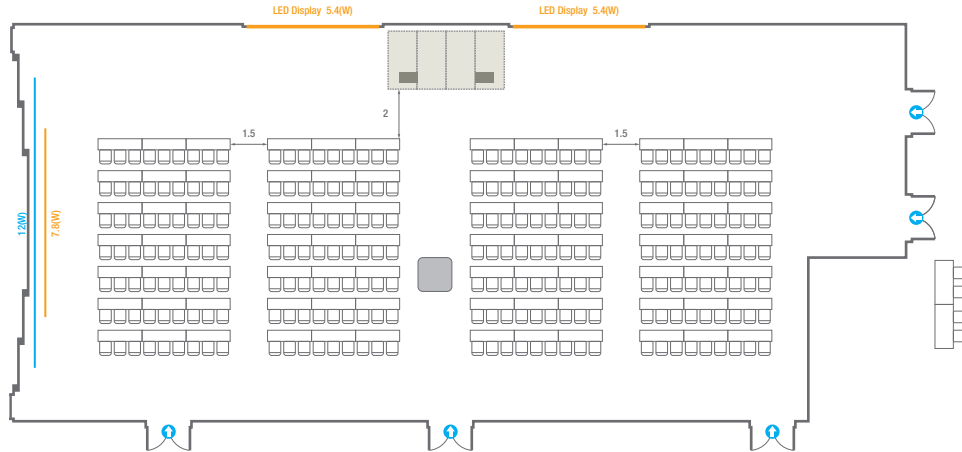

* 이동식 무대 규격, 콘솔 여부 등에 따라 세팅 배열 및 좌석수가 변동될 수 있습니다.

* 이동식 무대, 라운드테이블(Banquet Type)은 유료임대품목입니다.
 코엑스 스토어에서 구매하여 주세요. (www.coexstore.co.kr)

U-Shape
78 persons

스퀘어볼룸 A

회의실 규모	규격	16.4(W) x 37(L) x 5.3(H) m	
 이동식 무대	규격	4.8(W) x 2.4(L) x 0.6(H) m	수량 4개 (1개 - 1.2 x 2.4 m)
 스크린	규격	7.8(W) x 4.4(H) m [350"-16:9]	LCD Laser 15,000 Ansi
 LED Display	규격	5.4(W) x 3(H) m [250"-16:9] x 2개	해상도 3,456(W) x 1,944(H) Pixel
 현수막	규격	12(W) m - 세로 규격은 임의 조정	
 포디움(강연대)	수량	2개	포디움 폼보드 규격(브랜딩) 550(W) x 150(H) mm

※ 이동식 무대 규격, 콘솔 여부 등에 따라 세팅 배열 및 좌석수가 변동될 수 있습니다.

※ 이동식 무대, 라운드테이블(Banquet Type)은 유료임대품목입니다.
 코엑스 스토어에서 구매하여 주세요. (www.coexstore.co.kr)

Classroom Type
252 persons

Theater Type
320 persons

스퀘어볼룸 A

회의실 규모	규격 16.4(W) x 37(L) x 5.3(H) m		
 이동식 무대	규격 4.8(W) x 2.4(L) x 0.6(H) m	수량 4개 (1개 - 1.2 x 2.4 m)	
 스크린	규격 7.8(W) x 4.4(H) m [350"-16:9]	LCD Laser 15,000 Ansi	
 LED Display	규격 5.4(W) x 3(H) m [250"-16:9] x 2개	해상도 3,456(W) x 1,944(H) Pixel	
 현수막	규격 12(W) m - 세로 규격은 임의 조정		
 포디움(강연대)	수량 2개	포디움 품보드 규격(브랜딩) 550(W) x 150(H) mm	

※ 이동식 무대 규격, 콘솔 여부 등에 따라 세팅 배열 및 좌석수가 변동될 수 있습니다.

※ 이동식 무대, 라운드테이블(Banquet Type)은 유료임대품목입니다.
 코엑스 스토어에서 구매하여 주세요. (www.coexstore.co.kr)

Banquet Type
240 persons

Workshop Type
192 persons

스퀘어볼룸 A

회의실 규모	규격	16.4(W) x 37(L) x 5.3(H) m	
 이동식 무대	규격	4.8(W) x 2.4(L) x 0.6(H) m	수량 4개 (1개 - 1.2 x 2.4 m)
 스크린	규격	7.8(W) x 4.4(H) m [350"-16:9]	LCD Laser 15,000 Ansi
 LED Display	규격	5.4(W) x 3(H) m [250"-16:9] x 2개	해상도 3,456(W) x 1,944(H) Pixel
 현수막	규격	12(W) m - 세로 규격은 임의 조정	
 포디움(강연대)	수량	2개	포디움 폼보드 규격(브랜딩) 550(W) x 150(H) mm

스퀘어볼룸 B

회의실 규모	규격	11.9(W) x 19.7(L) x 5.3(H) m	
 이동식무대	규격	9.6(W) x 2.4(L) x 0.6(H) m	수량 8개 (1개 - 1.2 x 2.4 m)
 스크린	규격	7(W) x 3.9(H) m [320"-16:9]	LCD Laser 15,000 Ansi
 현수막	규격	7(W) m - 세로 규격은 임의 조정	
 포디움(강연대)	수량	2개	포디움 폼보드 규격(브랜딩) 550(W) x 150(H) mm