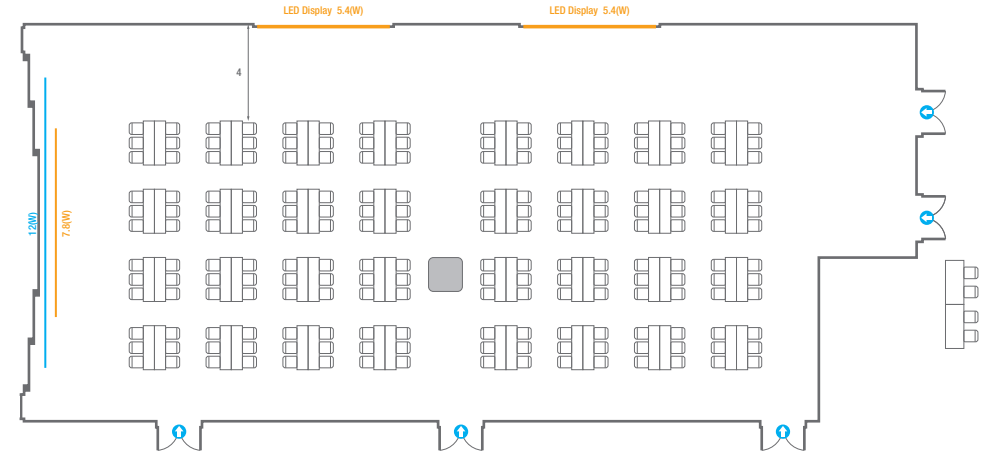

※ 이동식 무대 규격, 콘솔 여부 등에 따라 세팅 배열 및 좌석수가 변동될 수 있습니다.

※ 이동식 무대, 라운드테이블(Banquet Type)은 유료임대품목입니다.
 코엑스 스토어에서 구매하여 주세요. (www.coexstore.co.kr)

Classroom Type
252 persons

Theater Type
320 persons

스퀘어볼룸 A

회의실 규모	규격 16.4(W) x 37(L) x 5.3(H) m		
 이동식 무대	규격 4.8(W) x 2.4(L) x 0.6(H) m	수량 4개 (1개 - 1.2 x 2.4 m)	
 스크린	규격 7.8(W) x 4.4(H) m [350"-16:9]	LCD Laser 15,000 Ansi	
 LED Display	규격 5.4(W) x 3(H) m [250"-16:9] x 2개	해상도 3,456(W) x 1,944(H) Pixel	
 현수막	규격 12(W) m - 세로 규격은 임의 조정		
 포디움(강연대)	수량 2개	포디움 품보드 규격(브랜딩) 550(W) x 150(H) mm	

※ 이동식 무대 규격, 콘솔 여부 등에 따라 세팅 배열 및 좌석수가 변동될 수 있습니다.

※ 이동식 무대, 라운드테이블(Banquet Type)은 유료임대품목입니다.
 코엑스 스토어에서 구매하여 주세요. (www.coexstore.co.kr)

Banquet Type
240 persons

Workshop Type
192 persons

스퀘어볼룸 A

회의실 규모	규격	16.4(W) x 37(L) x 5.3(H) m	
 이동식 무대	규격	4.8(W) x 2.4(L) x 0.6(H) m	수량 4개 (1개 - 1.2 x 2.4 m)
 스크린	규격	7.8(W) x 4.4(H) m [350"-16:9]	LCD Laser 15,000 Ansi
 LED Display	규격	5.4(W) x 3(H) m [250"-16:9] x 2개	해상도 3,456(W) x 1,944(H) Pixel
 현수막	규격	12(W) m - 세로 규격은 임의 조정	
 포디움(강연대)	수량	2개	포디움 폼보드 규격(브랜딩) 550(W) x 150(H) mm

* 이동식 무대 규격, 콘솔 여부 등에 따라 세팅 배열 및 좌석수가 변동될 수 있습니다.

* 이동식 무대, 라운드테이블(Banquet Type)은 유료임대품목입니다.
 코엑스 스토어에서 구매하여 주세요. (www.coexstore.co.kr)

Hollow Square Type
78 persons

U-Shape
51 persons

스퀘어볼룸 B

회의실 규모	규격	11.9(W) x 19.7(L) x 5.3(H) m	
 이동식무대	규격	9.6(W) x 2.4(L) x 0.6(H) m	수량 8개 (1개 - 1.2 x 2.4 m)
 스크린	규격	7(W) x 3.9(H) m [320"-16:9]	LCD Laser 15,000 Ansi
 현수막	규격	7(W) m - 세로 규격은 임의 조정	
 포디움(강연대)	수량	2개	포디움 품보드 규격(브랜딩) 550(W) x 150(H) mm

스퀘어볼룸 B

회의실 규모	규격	11.9(W) x 19.7(L) x 5.3(H) m	
 이동식무대	규격	9.6(W) x 2.4(L) x 0.6(H) m	수량 8개 (1개 - 1.2 x 2.4 m)
 스크린	규격	7(W) x 3.9(H) m [320"-16:9]	LCD Laser 15,000 Ansi
 현수막	규격	7(W) m - 세로 규격은 임의 조정	
 포디움(강연대)	수량	2개	포디움 폼보드 규격(브랜딩) 550(W) x 150(H) mm