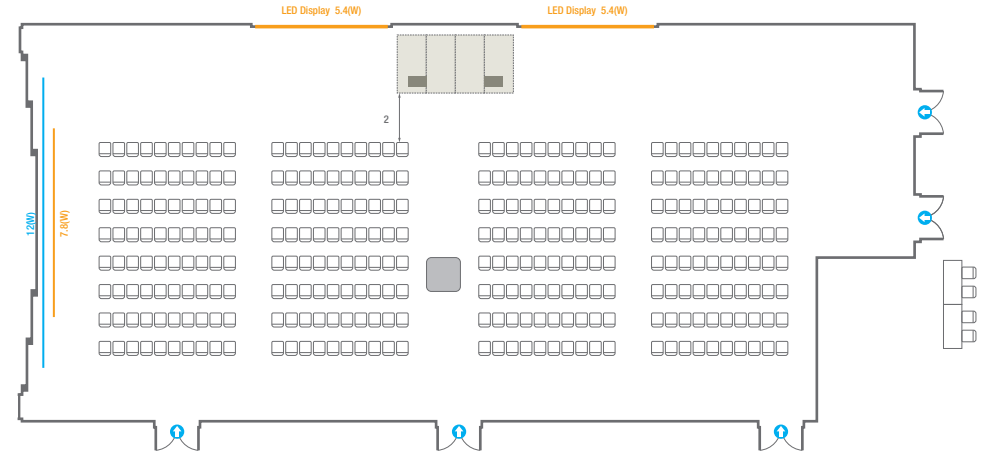

* 이동식 무대 규격, 콘솔 여부 등에 따라 세팅 배열 및 좌석수가 변동될 수 있습니다.

* 이동식 무대, 라운드테이블(Banquet Type)은 유료임대품목입니다.
 코엑스 스토어에서 구매하여 주세요. (www.coexstore.co.kr)

U-Shape
78 persons

스퀘어볼룸 A

회의실 규모	규격	16.4(W) x 37(L) x 5.3(H) m	
 이동식 무대	규격	4.8(W) x 2.4(L) x 0.6(H) m	수량 4개 (1개 - 1.2 x 2.4 m)
 스크린	규격	7.8(W) x 4.4(H) m [350"-16:9]	LCD Laser 15,000 Ansi
 LED Display	규격	5.4(W) x 3(H) m [250"-16:9] x 2개	해상도 3,456(W) x 1,944(H) Pixel
 현수막	규격	12(W) m - 세로 규격은 임의 조정	
 포디움(강연대)	수량	2개	포디움 폼보드 규격(브랜딩) 550(W) x 150(H) mm

※ 이동식 무대 규격, 콘솔 여부 등에 따라 세팅 배열 및 좌석수가 변동될 수 있습니다.

※ 이동식 무대, 라운드테이블(Banquet Type)은 유료임대품목입니다.
 코엑스 스토어에서 구매하여 주세요. (www.coexstore.co.kr)

Classroom Type
252 persons

Theater Type
320 persons

스퀘어볼룸 A

회의실 규모	규격 16.4(W) x 37(L) x 5.3(H) m		
 이동식 무대	규격 4.8(W) x 2.4(L) x 0.6(H) m	수량 4개 (1개 - 1.2 x 2.4 m)	
 스크린	규격 7.8(W) x 4.4(H) m [350"-16:9]	LCD Laser 15,000 Ansi	
 LED Display	규격 5.4(W) x 3(H) m [250"-16:9] x 2개	해상도 3,456(W) x 1,944(H) Pixel	
 현수막	규격 12(W) m - 세로 규격은 임의 조정		
 포디움(강연대)	수량 2개	포디움 품보드 규격(브랜딩) 550(W) x 150(H) mm	

※ 이동식 무대 규격, 콘솔 여부 등에 따라 세팅 배열 및 좌석수가 변동될 수 있습니다.

※ 이동식 무대, 라운드테이블(Banquet Type)은 유료임대품목입니다.
 코엑스 스토어에서 구매하여 주세요. (www.coexstore.co.kr)

Banquet Type
240 persons

Workshop Type
192 persons

스퀘어볼룸 A

회의실 규모	규격	16.4(W) x 37(L) x 5.3(H) m	
 이동식 무대	규격	4.8(W) x 2.4(L) x 0.6(H) m	수량 4개 (1개 - 1.2 x 2.4 m)
 스크린	규격	7.8(W) x 4.4(H) m [350"-16:9]	LCD Laser 15,000 Ansi
 LED Display	규격	5.4(W) x 3(H) m [250"-16:9] x 2개	해상도 3,456(W) x 1,944(H) Pixel
 현수막	규격	12(W) m - 세로 규격은 임의 조정	
 포디움(강연대)	수량	2개	포디움 폼보드 규격(브랜딩) 550(W) x 150(H) mm

스퀘어볼룸 B

회의실 규모	규격	11.9(W) x 19.7(L) x 5.3(H) m	
 이동식무대	규격	9.6(W) x 2.4(L) x 0.6(H) m	수량 8개 (1개 - 1.2 x 2.4 m)
 스크린	규격	7(W) x 3.9(H) m [320"-16:9]	LCD Laser 15,000 Ansi
 현수막	규격	7(W) m - 세로 규격은 임의 조정	
 포디움(강연대)	수량	2개	포디움 폼보드 규격(브랜딩) 550(W) x 150(H) mm