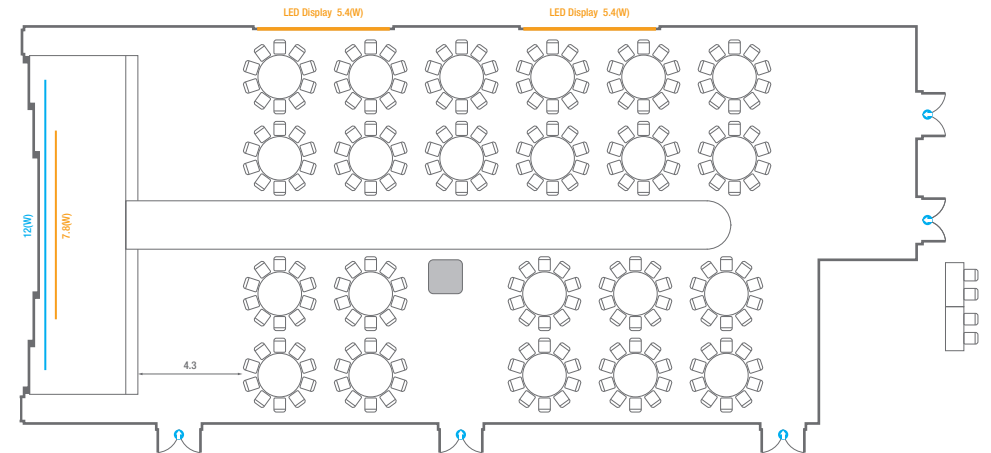

B2 **스퀘어볼룸**
Square Ballroom

Square Ballroom

-  콘센트
-  배전반
-  빔 플레이트
-  스크린 LED Display
-  LCD Laser
-  현수막
-  조명 바텐
-  소화전
-  소화기

스퀘어볼룸 A

회의실 규모	규격	16.4(W) x 37(L) x 5.3(H) m	
 이동식무대	규격	9.6(W) x 3.6(L) x 0.6(H) m	수량 12개 (1개 - 1.2 x 2.4 m)
 스크린	규격	7.8(W) x 4.4(H) m [350"-16:9]	LCD Laser 15,000 Ansi
 LED Display	규격	5.4(W) x 3(H) m [250"-16:9] x 2개	해상도 3,456(W) x 1,944(H) Pixel
 현수막	규격	12(W) m - 세로 규격은 임의 조정	
 포디움(강연대)	수량	2개	포디움 폼보드 규격(브랜딩) 550(W) x 150(H) mm

* 이동식 무대 규격, 콘솔 여부 등에 따라 세팅 배열 및 좌석수가 변동될 수 있습니다.

* 이동식 무대, 라운드테이블(Banquet Type)은 유료임대품목입니다.
코엑스 스토어에서 구매하여 주세요. (www.coexstore.co.kr)

Classroom Type
243 persons

Theater Type
323 persons

스퀘어볼룸 A

회의실 규모	규격	16.4(W) x 37(L) x 5.3(H) m	
 이동식 무대	규격	9.6(W) x 3.6(L) x 0.6(H) m	수량 12개 (1개 - 1.2 x 2.4 m)
 스크린	규격	7.8(W) x 4.4(H) m [350"-16:9]	LCD Laser 15,000 Ansi
 LED Display	규격	5.4(W) x 3(H) m [250"-16:9] x 2개	해상도 3,456(W) x 1,944(H) Pixel
 현수막	규격	12(W) m - 세로 규격은 임의 조정	
 포디움(강연대)	수량	2개	포디움 폼보드 규격(브랜딩) 550(W) x 150(H) mm

※ 이동식 무대 규격, 콘솔 여부 등에 따라 세팅 배열 및 좌석수가 변동될 수 있습니다.

※ 이동식 무대, 라운드테이블(Banquet Type)은 유료임대품목입니다.
 코엑스 스토어에서 구매하여 주세요. (www.coexstore.co.kr)

Banquet Type
240 persons

Banquet Type - Wedding
220 persons

스퀘어볼룸 A

회의실 규모	규격	16.4(W) x 37(L) x 5.3(H) m	
스크린	규격	7.8(W) x 4.4(H) m [350"-16:9]	LCD Laser 15,000 Ansi
LED Display	규격	5.4(W) x 3(H) m [250"-16:9] x 2개	해상도 3,456(W) x 1,944(H) Pixel
현수막	규격	12(W) m - 세로 규격은 임의 조정	

스퀘어볼룸 B

회의실 규모	규격	11.9(W) x 19.7(L) x 5.3(H) m	
 이동식무대	규격	9.6(W) x 2.4(L) x 0.6(H) m	수량 8개 (1개 - 1.2 x 2.4 m)
 스크린	규격	7(W) x 3.9(H) m [320"-16:9]	LCD Laser 15,000 Ansi
 현수막	규격	7(W) m - 세로 규격은 임의 조정	
 포디움(강연대)	수량	2개	포디움 폼보드 규격(브랜딩) 550(W) x 150(H) mm