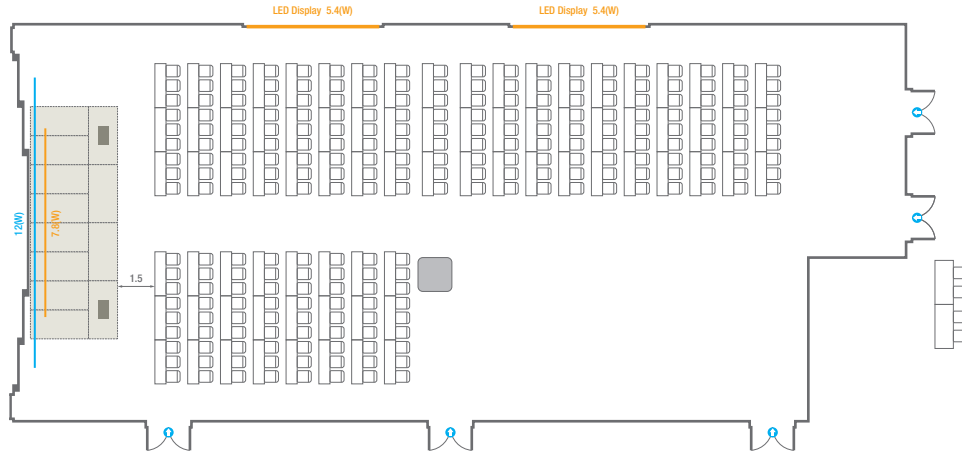

B2 **스퀘어볼룸**
Square Ballroom

Square Ballroom

-  콘센트
-  배전반
-  빔 플레이트
-  스크린 LED Display
-  LCD Laser
-  현수막
-  조명 바텐
-  소화전
-  소화기

스퀘어볼룸 A

회의실 규모	규격	16.4(W) x 37(L) x 5.3(H) m	
 이동식무대	규격	9.6(W) x 3.6(L) x 0.6(H) m	수량 12개 (1개 - 1.2 x 2.4 m)
 스크린	규격	7.8(W) x 4.4(H) m [350"-16:9]	LCD Laser 15,000 Ansi
 LED Display	규격	5.4(W) x 3(H) m [250"-16:9] x 2개	해상도 3,456(W) x 1,944(H) Pixel
 현수막	규격	12(W) m - 세로 규격은 임의 조정	
 포디움(강연대)	수량	2개	포디움 폼보드 규격(브랜딩) 550(W) x 150(H) mm

* 이동식 무대 규격, 콘솔 여부 등에 따라 세팅 배열 및 좌석수가 변동될 수 있습니다.

* 이동식 무대, 라운드테이블(Banquet Type)은 유료임대품목입니다.
코엑스 스토어에서 구매하여 주세요. (www.coexstore.co.kr)

Classroom Type
243 persons

Theater Type
323 persons

스퀘어볼룸 A

회의실 규모	규격	16.4(W) x 37(L) x 5.3(H) m	
 이동식 무대	규격	9.6(W) x 3.6(L) x 0.6(H) m	수량 12개 (1개 - 1.2 x 2.4 m)
 스크린	규격	7.8(W) x 4.4(H) m [350"-16:9]	LCD Laser 15,000 Ansi
 LED Display	규격	5.4(W) x 3(H) m [250"-16:9] x 2개	해상도 3,456(W) x 1,944(H) Pixel
 현수막	규격	12(W) m - 세로 규격은 임의 조정	
 포디움(강연대)	수량	2개	포디움 폼보드 규격(브랜딩) 550(W) x 150(H) mm

※ 이동식 무대 규격, 콘솔 여부 등에 따라 세팅 배열 및 좌석수가 변동될 수 있습니다.

※ 이동식 무대, 라운드테이블(Banquet Type)은 유료임대품목입니다.
 코엑스 스토어에서 구매하여 주세요. (www.coexstore.co.kr)

Banquet Type
240 persons

Banquet Type - Wedding
220 persons

스퀘어볼룸 A

회의실 규모	규격	16.4(W) x 37(L) x 5.3(H) m	
스크린	규격	7.8(W) x 4.4(H) m [350"-16:9]	LCD Laser 15,000 Ansi
LED Display	규격	5.4(W) x 3(H) m [250"-16:9] x 2개	해상도 3,456(W) x 1,944(H) Pixel
현수막	규격	12(W) m - 세로 규격은 임의 조정	

스퀘어볼룸 B

회의실 규모	규격	11.9(W) x 19.7(L) x 5.3(H) m	
 이동식무대	규격	9.6(W) x 2.4(L) x 0.6(H) m	수량 8개 (1개 - 1.2 x 2.4 m)
 스크린	규격	7(W) x 3.9(H) m [320"-16:9]	LCD Laser 15,000 Ansi
 현수막	규격	7(W) m - 세로 규격은 임의 조정	
 포디움(강연대)	수량	2개	포디움 폼보드 규격(브랜딩) 550(W) x 150(H) mm