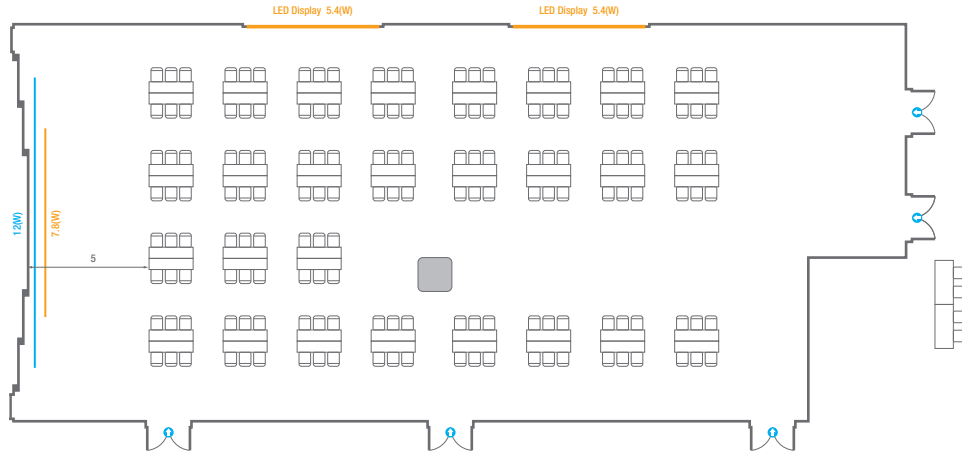

※ 이동식 무대 규격, 콘솔 여부 등에 따라 세팅 배열 및 좌석수가 변동될 수 있습니다.

※ 이동식 무대, 라운드테이블(Banquet Type)은 유료임대품목입니다.
 코엑스 스토어에서 구매하여 주세요. (www.coexstore.co.kr)

Banquet Type
240 persons

Banquet Type - Wedding
220 persons

스퀘어볼룸 A

회의실 규모	규격	16.4(W) x 37(L) x 5.3(H) m	
스크린	규격	7.8(W) x 4.4(H) m [350"-16:9]	LCD Laser 15,000 Ansi
LED Display	규격	5.4(W) x 3(H) m [250"-16:9] x 2개	해상도 3,456(W) x 1,944(H) Pixel
현수막	규격	12(W) m - 세로 규격은 임의 조정	

※ 이동식 무대 규격, 콘솔 여부 등에 따라 세팅 배열 및 좌석수가 변동될 수 있습니다.

※ 이동식 무대, 라운드테이블(Banquet Type)은 유료임대품목입니다.
 코엑스 스토어에서 구매하여 주세요. (www.coexstore.co.kr)

Workshop Type
162 persons

Hollow Square Type
84 persons

스퀘어볼룸 A

회의실 규모	규격	16.4(W) x 37(L) x 5.3(H) m	
 이동식무대	규격	9.6(W) x 3.6(L) x 0.6(H) m	수량 12개 (1개 - 1.2 x 2.4 m)
 스크린	규격	7.8(W) x 4.4(H) m [350"-16:9]	LCD Laser 15,000 Ansi
 LED Display	규격	5.4(W) x 3(H) m [250"-16:9] x 2개	해상도 3,456(W) x 1,944(H) Pixel
 현수막	규격	12(W) m - 세로 규격은 임의 조정	
 포디움(강연대)	수량	2개	포디움 폼보드 규격(브랜딩) 550(W) x 150(H) mm

* 이동식 무대 규격, 콘솔 여부 등에 따라 세팅 배열 및 좌석수가 변동될 수 있습니다.

* 이동식 무대, 라운드테이블(Banquet Type)은 유료임대품목입니다.
 코엑스 스토어에서 구매하여 주세요. (www.coexstore.co.kr)

U-Shape
78 persons

스퀘어볼룸 A

회의실 규모	규격	16.4(W) x 37(L) x 5.3(H) m	
 이동식 무대	규격	4.8(W) x 2.4(L) x 0.6(H) m	수량 4개 (1개 - 1.2 x 2.4 m)
 스크린	규격	7.8(W) x 4.4(H) m [350"-16:9]	LCD Laser 15,000 Ansi
 LED Display	규격	5.4(W) x 3(H) m [250"-16:9] x 2개	해상도 3,456(W) x 1,944(H) Pixel
 현수막	규격	12(W) m - 세로 규격은 임의 조정	
 포디움(강연대)	수량	2개	포디움 폼보드 규격(브랜딩) 550(W) x 150(H) mm

※ 이동식 무대 규격, 콘솔 여부 등에 따라 세팅 배열 및 좌석수가 변동될 수 있습니다.

※ 이동식 무대, 라운드테이블(Banquet Type)은 유료임대품목입니다.
 코엑스 스토어에서 구매하여 주세요. (www.coexstore.co.kr)

Classroom Type
252 persons

Theater Type
320 persons

스퀘어볼룸 A

회의실 규모	규격 16.4(W) x 37(L) x 5.3(H) m		
 이동식 무대	규격 4.8(W) x 2.4(L) x 0.6(H) m	수량 4개 (1개 - 1.2 x 2.4 m)	
 스크린	규격 7.8(W) x 4.4(H) m [350"-16:9]	LCD Laser 15,000 Ansi	
 LED Display	규격 5.4(W) x 3(H) m [250"-16:9] x 2개	해상도 3,456(W) x 1,944(H) Pixel	
 현수막	규격 12(W) m - 세로 규격은 임의 조정		
 포디움(강연대)	수량 2개	포디움 품보드 규격(브랜딩) 550(W) x 150(H) mm	