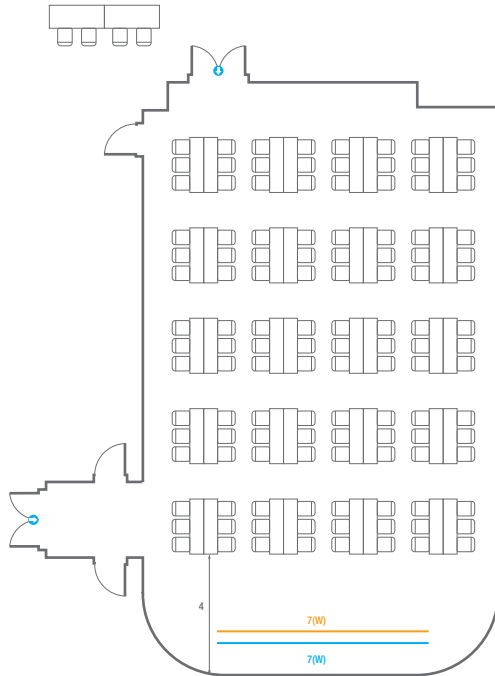

스퀘어볼룸 B

회의실 규모	| 규격 |	11.9(W) x 19.7(L) x 5.3(H) m	
이동식무대	| 규격 |	9.6(W) x 2.4(L) x 0.6(H) m	| 수량 | 8개 (1개 - 1.2 x 2.4 m)
스크린	| 규격 |	7(W) x 3.9(H) m [320"-16:9]	LCD Laser 15,000 Ansi
현수막	| 규격 |	7(W) m - 세로 규격은 임의 조정	
포디움(강연대)	| 수량 |	2개	| 포디움 폼보드 규격(브랜딩) | 550(W) x 150(H) mm

* 이동식 무대 규격, 콘솔 여부 등에 따라 세팅 배열 및 좌석수가 변동될 수 있습니다.

* 이동식 무대, 라운드테이블(Banquet Type)은 유료임대품목입니다.
코엑스 스토어에서 구매하여 주세요. (www.coexstore.co.kr)

Workshop Type
120 persons