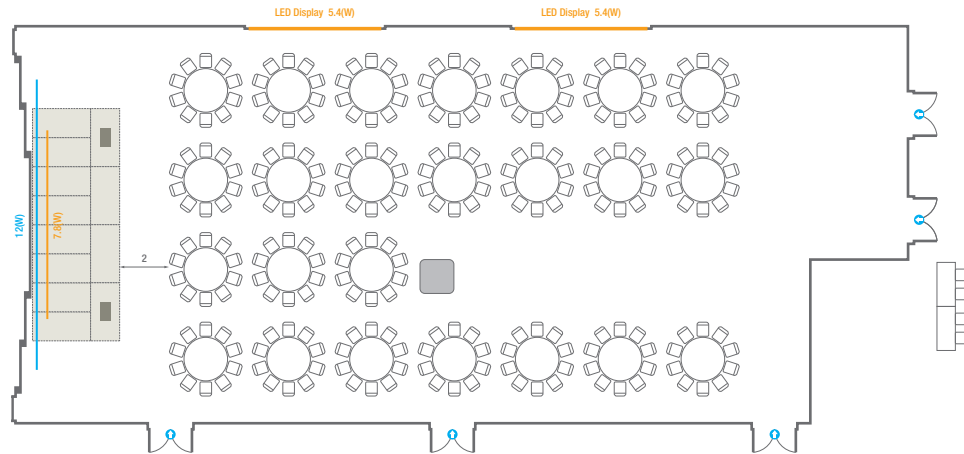

B2 **스퀘어볼룸**
Square Ballroom

Square Ballroom

-  콘센트
-  배전반
-  빔 플레이트
-  스크린 LED Display
-  LCD Laser
-  현수막
-  조명 바텐
-  소화전
-  소화기

스퀘어볼룸 A

회의실 규모	규격	16.4(W) x 37(L) x 5.3(H) m	
 이동식무대	규격	9.6(W) x 3.6(L) x 0.6(H) m	수량 12개 (1개 - 1.2 x 2.4 m)
 스크린	규격	7.8(W) x 4.4(H) m [350"-16:9]	LCD Laser 15,000 Ansi
 LED Display	규격	5.4(W) x 3(H) m [250"-16:9] x 2개	해상도 3,456(W) x 1,944(H) Pixel
 현수막	규격	12(W) m - 세로 규격은 임의 조정	
 포디움(강연대)	수량	2개	포디움 폼보드 규격(브랜딩) 550(W) x 150(H) mm

* 이동식 무대 규격, 콘솔 여부 등에 따라 세팅 배열 및 좌석수가 변동될 수 있습니다.

* 이동식 무대, 라운드테이블(Banquet Type)은 유료임대품목입니다.
코엑스 스토어에서 구매하여 주세요. (www.coexstore.co.kr)

Classroom Type
243 persons

Theater Type
323 persons

스퀘어볼룸 A

회의실 규모	규격	16.4(W) x 37(L) x 5.3(H) m	
 이동식 무대	규격	9.6(W) x 3.6(L) x 0.6(H) m	수량 12개 (1개 - 1.2 x 2.4 m)
 스크린	규격	7.8(W) x 4.4(H) m [350"-16:9]	LCD Laser 15,000 Ansi
 LED Display	규격	5.4(W) x 3(H) m [250"-16:9] x 2개	해상도 3,456(W) x 1,944(H) Pixel
 현수막	규격	12(W) m - 세로 규격은 임의 조정	
 포디움(강연대)	수량	2개	포디움 폼보드 규격(브랜딩) 550(W) x 150(H) mm

※ 이동식 무대 규격, 콘솔 여부 등에 따라 세팅 배열 및 좌석수가 변동될 수 있습니다.

※ 이동식 무대, 라운드테이블(Banquet Type)은 유료임대품목입니다.
 코엑스 스토어에서 구매하여 주세요. (www.coexstore.co.kr)

Banquet Type
240 persons

Banquet Type - Wedding
220 persons

스퀘어볼룸 A

회의실 규모	규격	16.4(W) x 37(L) x 5.3(H) m	
스크린	규격	7.8(W) x 4.4(H) m [350"-16:9]	LCD Laser 15,000 Ansi
LED Display	규격	5.4(W) x 3(H) m [250"-16:9] x 2개	해상도 3,456(W) x 1,944(H) Pixel
현수막	규격	12(W) m - 세로 규격은 임의 조정	

스퀘어볼룸 B

회의실 규모	규격	11.9(W) x 19.7(L) x 5.3(H) m	
 이동식무대	규격	9.6(W) x 2.4(L) x 0.6(H) m	수량 8개 (1개 - 1.2 x 2.4 m)
 스크린	규격	7(W) x 3.9(H) m [320"-16:9]	LCD Laser 15,000 Ansi
 현수막	규격	7(W) m - 세로 규격은 임의 조정	
 포디움(강연대)	수량	2개	포디움 폼보드 규격(브랜딩) 550(W) x 150(H) mm