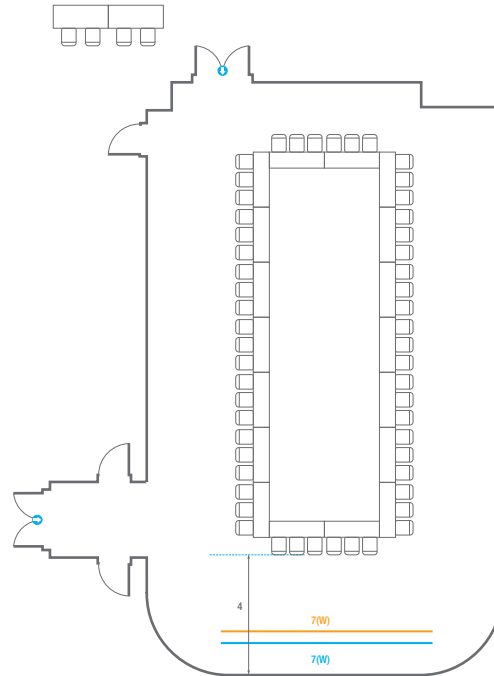

B2 **스퀘어볼룸**
Square Ballroom

Square Ballroom

-  콘센트
-  배전반
-  빔 플레이트
-  스크린 LED Display
-  LCD Laser
-  현수막
-  조명 바텐
-  소화전
-  소화기

스퀘어볼룸 A

회의실 규모	규격	16.4(W) x 37(L) x 5.3(H) m	
 이동식무대	규격	9.6(W) x 3.6(L) x 0.6(H) m	수량 12개 (1개 - 1.2 x 2.4 m)
 스크린	규격	7.8(W) x 4.4(H) m [350"-16:9]	LCD Laser 15,000 Ansi
 LED Display	규격	5.4(W) x 3(H) m [250"-16:9] x 2개	해상도 3,456(W) x 1,944(H) Pixel
 현수막	규격	12(W) m - 세로 규격은 임의 조정	
 포디움(강연대)	수량	2개	포디움 폼보드 규격(브랜딩) 550(W) x 150(H) mm

* 이동식 무대 규격, 콘솔 여부 등에 따라 세팅 배열 및 좌석수가 변동될 수 있습니다.

* 이동식 무대, 라운드테이블(Banquet Type)은 유료임대품목입니다.
 코엑스 스토어에서 구매하여 주세요. (www.coexstore.co.kr)

Hollow Square Type
78 persons

U-Shape
51 persons

스퀘어볼룸 B

회의실 규모	규격	11.9(W) x 19.7(L) x 5.3(H) m	
 이동식무대	규격	9.6(W) x 2.4(L) x 0.6(H) m	수량 8개 (1개 - 1.2 x 2.4 m)
 스크린	규격	7(W) x 3.9(H) m [320"-16:9]	LCD Laser 15,000 Ansi
 현수막	규격	7(W) m - 세로 규격은 임의 조정	
 포디움(강연대)	수량	2개	포디움 품보드 규격(브랜딩) 550(W) x 150(H) mm

스퀘어볼룸 B

회의실 규모	규격	11.9(W) x 19.7(L) x 5.3(H) m	
 이동식무대	규격	9.6(W) x 2.4(L) x 0.6(H) m	수량 8개 (1개 - 1.2 x 2.4 m)
 스크린	규격	7(W) x 3.9(H) m [320"-16:9]	LCD Laser 15,000 Ansi
 현수막	규격	7(W) m - 세로 규격은 임의 조정	
 포디움(강연대)	수량	2개	포디움 폼보드 규격(브랜딩) 550(W) x 150(H) mm

* 이동식 무대 규격, 콘솔 여부 등에 따라 세팅 배열 및 좌석수가 변동될 수 있습니다.

* 이동식 무대, 라운드테이블(Banquet Type)은 유료임대품목입니다.
 코엑스 스토어에서 구매하여 주세요. (www.coexstore.co.kr)

Workshop Type
120 persons

Hollow Square Type
54 persons

U-Shape
42 persons