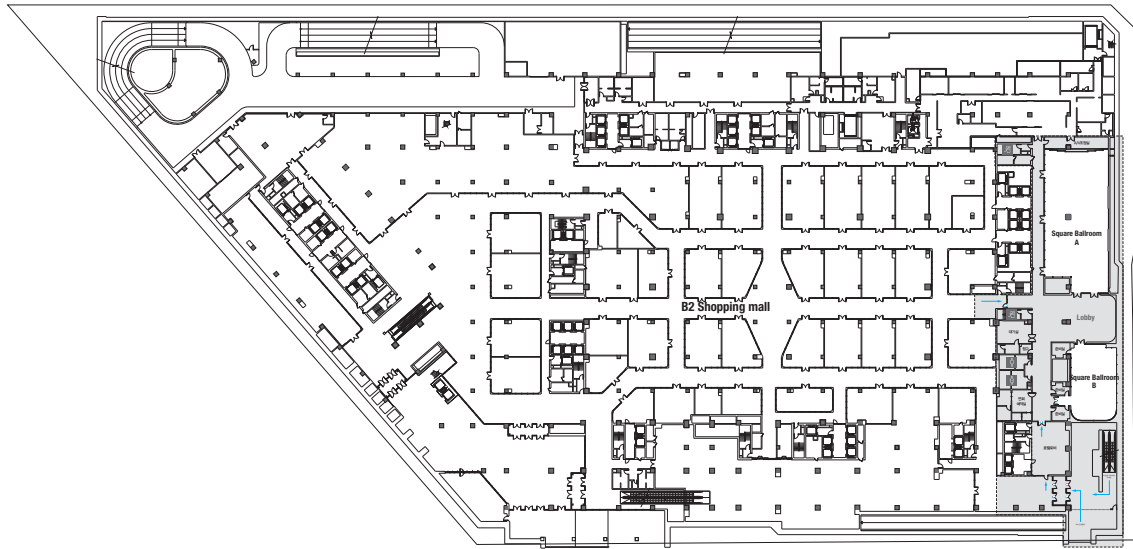

B2 **스퀘어볼룸**
Square Ballroom

Square Ballroom

-  콘센트
-  배전반
-  빔 플레이트
-  스크린 LED Display
-  LCD Laser
-  현수막
-  조명 바텐
-  소화전
-  소화기

스퀘어볼룸 A

회의실 규모	규격	16.4(W) x 37(L) x 5.3(H) m	
 이동식무대	규격	9.6(W) x 3.6(L) x 0.6(H) m	수량 12개 (1개 - 1.2 x 2.4 m)
 스크린	규격	7.8(W) x 4.4(H) m [350"-16:9]	LCD Laser 15,000 Ansi
 LED Display	규격	5.4(W) x 3(H) m [250"-16:9] x 2개	해상도 3,456(W) x 1,944(H) Pixel
 현수막	규격	12(W) m - 세로 규격은 임의 조정	
 포디움(강연대)	수량	2개	포디움 폼보드 규격(브랜딩) 550(W) x 150(H) mm

* 이동식 무대 규격, 콘솔 여부 등에 따라 세팅 배열 및 좌석수가 변동될 수 있습니다.

* 이동식 무대, 라운드테이블(Banquet Type)은 유료임대품목입니다.
코엑스 스토어에서 구매하여 주세요. (www.coexstore.co.kr)

Classroom Type
243 persons

Theater Type
323 persons

스퀘어볼룸 A

회의실 규모	규격	16.4(W) x 37(L) x 5.3(H) m	
 이동식 무대	규격	9.6(W) x 3.6(L) x 0.6(H) m	수량 12개 (1개 - 1.2 x 2.4 m)
 스크린	규격	7.8(W) x 4.4(H) m [350"-16:9]	LCD Laser 15,000 Ansi
 LED Display	규격	5.4(W) x 3(H) m [250"-16:9] x 2개	해상도 3,456(W) x 1,944(H) Pixel
 현수막	규격	12(W) m - 세로 규격은 임의 조정	
 포디움(강연대)	수량	2개	포디움 폼보드 규격(브랜딩) 550(W) x 150(H) mm

※ 이동식 무대 규격, 콘솔 여부 등에 따라 세팅 배열 및 좌석수가 변동될 수 있습니다.

※ 이동식 무대, 라운드테이블(Banquet Type)은 유료임대품목입니다.
 코엑스 스토어에서 구매하여 주세요. (www.coexstore.co.kr)

Banquet Type
240 persons

Banquet Type - Wedding
220 persons

스퀘어볼룸 A

회의실 규모	규격	16.4(W) x 37(L) x 5.3(H) m	
스크린	규격	7.8(W) x 4.4(H) m [350"-16:9]	LCD Laser 15,000 Ansi
LED Display	규격	5.4(W) x 3(H) m [250"-16:9] x 2개	해상도 3,456(W) x 1,944(H) Pixel
현수막	규격	12(W) m - 세로 규격은 임의 조정	

※ 이동식 무대 규격, 콘솔 여부 등에 따라 세팅 배열 및 좌석수가 변동될 수 있습니다.

※ 이동식 무대, 라운드테이블(Banquet Type)은 유료임대품목입니다.
 코엑스 스토어에서 구매하여 주세요. (www.coexstore.co.kr)

Workshop Type
162 persons

Hollow Square Type
84 persons

스퀘어볼룸 A

회의실 규모	규격	16.4(W) x 37(L) x 5.3(H) m	
 이동식무대	규격	9.6(W) x 3.6(L) x 0.6(H) m	수량 12개 (1개 - 1.2 x 2.4 m)
 스크린	규격	7.8(W) x 4.4(H) m [350"-16:9]	LCD Laser 15,000 Ansi
 LED Display	규격	5.4(W) x 3(H) m [250"-16:9] x 2개	해상도 3,456(W) x 1,944(H) Pixel
 현수막	규격	12(W) m - 세로 규격은 임의 조정	
 포디움(강연대)	수량	2개	포디움 폼보드 규격(브랜딩) 550(W) x 150(H) mm