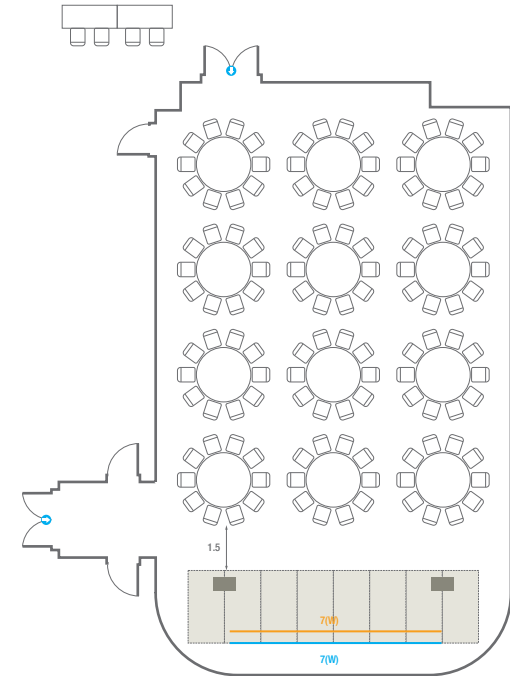

B2 **스퀘어볼룸**
Square Ballroom

Square Ballroom

-  콘센트
-  배전반
-  빔 플레이트
-  스크린 LED Display
-  LCD Laser
-  현수막
-  조명 바텐
-  소화전
-  소화기

스퀘어볼룸 A

회의실 규모	규격	16.4(W) x 37(L) x 5.3(H) m	
 이동식무대	규격	9.6(W) x 3.6(L) x 0.6(H) m	수량 12개 (1개 - 1.2 x 2.4 m)
 스크린	규격	7.8(W) x 4.4(H) m [350"-16:9]	LCD Laser 15,000 Ansi
 LED Display	규격	5.4(W) x 3(H) m [250"-16:9] x 2개	해상도 3,456(W) x 1,944(H) Pixel
 현수막	규격	12(W) m - 세로 규격은 임의 조정	
 포디움(강연대)	수량	2개	포디움 폼보드 규격(브랜딩) 550(W) x 150(H) mm

* 이동식 무대 규격, 콘솔 여부 등에 따라 세팅 배열 및 좌석수가 변동될 수 있습니다.

* 이동식 무대, 라운드테이블(Banquet Type)은 유료임대품목입니다.
 코엑스 스토어에서 구매하여 주세요. (www.coexstore.co.kr)

Hollow Square Type
78 persons

U-Shape
51 persons

스퀘어볼룸 B

회의실 규모	규격	11.9(W) x 19.7(L) x 5.3(H) m	
 이동식무대	규격	9.6(W) x 2.4(L) x 0.6(H) m	수량 8개 (1개 - 1.2 x 2.4 m)
 스크린	규격	7(W) x 3.9(H) m [320"-16:9]	LCD Laser 15,000 Ansi
 현수막	규격	7(W) m - 세로 규격은 임의 조정	
 포디움(강연대)	수량	2개	포디움 품보드 규격(브랜딩) 550(W) x 150(H) mm

* 이동식 무대 규격, 콘솔 여부 등에 따라 세팅 배열 및 좌석수가 변동될 수 있습니다.

* 이동식 무대, 라운드테이블(Banquet Type)은 유료임대품목입니다.
 코엑스 스토어에서 구매하여 주세요. (www.coexstore.co.kr)

Classroom Type
108 persons

Theater Type
182 persons

Banquet Type
120 persons

스퀘어볼룸 B

회의실 규모	규격	11.9(W) x 19.7(L) x 5.3(H) m	
 이동식무대	규격	9.6(W) x 2.4(L) x 0.6(H) m	수량 8개 (1개 - 1.2 x 2.4 m)
 스크린	규격	7(W) x 3.9(H) m [320"-16:9]	LCD Laser 15,000 Ansi
 현수막	규격	7(W) m - 세로 규격은 임의 조정	
 포디움(강연대)	수량	2개	포디움 폼보드 규격(브랜딩) 550(W) x 150(H) mm