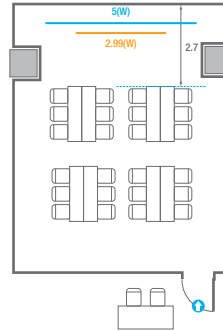

U-Shape
24 persons

309

회의실 규모	규격	5.5(W) x 9.0(L) x 2.4(H) m
 스크린	규격	2.99(W) x 1.68(H) m [135"-16:9] LCD Laser 7,000 Ansi
 현수막	규격	5(W) m - 세로 규격은 임의 조정
 포디움(강연대)	수량 1개	포디움 폼보드 규격(브랜딩) 550(W) x 150(H) mm

※ 이동식 무대 규격, 콘솔 여부 등에 따라 세팅 배열 및 좌석수가 변동될 수 있습니다.

U-Shape
15 persons

310

회의실 규모	규격	6.8(W) x 9.0(L) x 2.4(H) m
 스크린	규격	2.99(W) x 1.68(H) m [135"-16:9] LCD Laser 7,000 Ansi
 현수막	규격	5(W) m - 세로 규격은 임의 조정
 포디움(강연대)	수량 1개	포디움 폼보드 규격(브랜딩) 550(W) x 150(H) mm

* 이동식 무대 규격, 콘솔 여부 등에 따라 세팅 배열 및 좌석수가 변동될 수 있습니다.

* 이동식 무대, 라운드테이블(Banquet Type)은 유료임대품목입니다.
 코엑스 스토어에서 구매하여 주세요. (www.coexstore.co.kr)

Classroom Type
36 persons

Theater Type
48 persons

Banquet Type
20 persons

Workshop Type
24 persons

Hollow Square Type
24 persons

U-Shape
18 persons

311

회의실 규모	규격 10.6(W) x 9(L) x 2.4(H) m	
스크린	규격 3.32(W) x 1.87(H) m [150"-16:9]	LCD Laser 7,000 Ansi
현수막	규격 6(W) m - 세로 규격은 임의 조정	
포디움(강연대)	수량 1개	포디움 폼보드 규격(브랜딩) 550(W) x 150(H) mm

※ 이동식 무대 규격, 콘솔 여부 등에 따라 세팅 배열 및 좌석수가 변동될 수 있습니다.