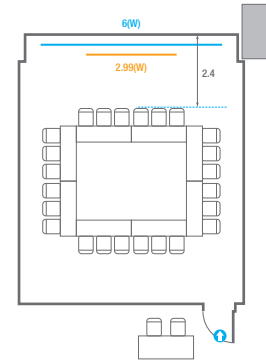

3F **회의실**
Meeting Rooms

3F Meeting Rooms

- 콘센트
- 배전반
- 빔 플레이트
- 스크린
- LCD Laser
- 현수막
- 소화전
- 소화기

300
VIP Lounge

회의실규모	규격	9.7(W) x 15.8(L) x 2.4(H) m
 스크린	규격	3.32(W) x 1.87(H) m [150"-16:9] LCD Laser 7,000 Ansi
 현수막	규격	6(W) m - 세로 규격은 임의 조정

Fixed Seating
16 persons

301

회의실 규모	규격	7.6(W) x 8.8(L) x 2.4(H) m
스크린	규격	2.99(W) x 1.68(H) m [135"-16:9] LCD Laser 7,000 Ansi
현수막	규격	6(W) m - 세로 규격은 임의 조정
포디움(강연대)	수량 1개	포디움 폼보드 규격(브랜딩) 550(W) x 150(H) mm

Workshop Type
24 persons

Hollow Square Type
24 persons

U-Shape
21 persons

302

회의실 규모 | 규격 | 7.1(W) x 5.3(L) x 2.4(H) m

포디움(강연대) | 수량 | 1개 | 포디움 플보드 규격(브랜딩) | 550(W) x 150(H) mm

※ 이동식 무대 규격, 콘솔 여부 등에 따라 세팅 배열 및 좌석수가 변동될 수 있습니다.

U-Shape
24 persons

309

회의실 규모	규격	5.5(W) x 9.0(L) x 2.4(H) m
 스크린	규격	2.99(W) x 1.68(H) m [135"-16:9] LCD Laser 7,000 Ansi
 현수막	규격	5(W) m - 세로 규격은 임의 조정
 포디움(강연대)	수량 1개	포디움 폼보드 규격(브랜딩) 550(W) x 150(H) mm

※ 이동식 무대 규격, 콘솔 여부 등에 따라 세팅 배열 및 좌석수가 변동될 수 있습니다.