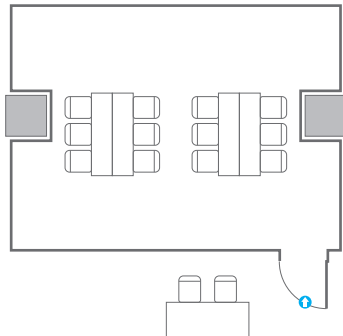

3F **회의실**
Meeting Rooms

3F Meeting Rooms

- 콘센트
- 배전반
- 빔 플레이트
- 스크린
- LCD Laser
- 현수막
- 소화전
- 소화기

300
VIP Lounge

회의실규모	규격	9.7(W) x 15.8(L) x 2.4(H) m
 스크린	규격	3.32(W) x 1.87(H) m [150"-16:9] LCD Laser 7,000 Ansi
 현수막	규격	6(W) m - 세로 규격은 임의 조정

Workshop Type
24 persons

Hollow Square Type
24 persons

U-Shape
21 persons

302

회의실 규모 | 규격 | 7.1(W) x 5.3(L) x 2.4(H) m

포디움(강연대) | 수량 | 1개 | 포디움 플보드 규격(브랜딩) | 550(W) x 150(H) mm

※ 이동식 무대 규격, 콘솔 여부 등에 따라 세팅 배열 및 좌석수가 변동될 수 있습니다.

※ 이동식 무대, 라운드테이블(Banquet Type)은 유료임대품목입니다.
 코엑스 스토어에서 구매하여 주세요. (www.coexstore.co.kr)

Classroom Type
18 persons

Theater Type
30 persons

Banquet Type
10 persons

Workshop Type
12 persons

Hollow Square Type
18 persons

U-Shape
15 persons

303

회의실 규모

| 규격 | 6.3(W) x 5.3(L) x 2.4(H) m

포디움(강연대)

| 수량 | 1개

| 포디움 플보드 규격(브랜딩) | 550(W) x 150(H) mm

※ 이동식 무대 규격, 콘솔 여부 등에 따라 세팅 배열 및 좌석수가 변동될 수 있습니다.