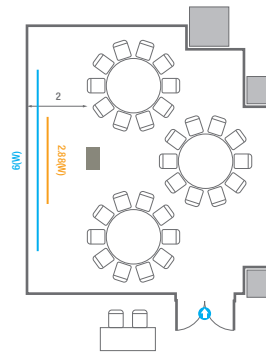

U-Shape
24 persons

306

회의실 규모	규격	8.6(W) x 8.8(L) x 2.4(H) m
스크린	규격	2.99(W) x 1.68(H) m [135"-16:9] LCD Laser 7,000 Ansi
현수막	규격	6(W) m - 세로 규격은 임의 조정
포디움(강연대)	수량 1개	포디움 폼보드 규격(브랜딩) 550(W) x 150(H) mm

* 이동식 무대 규격, 콘솔 여부 등에 따라 세팅 배열 및 좌석수가 변동될 수 있습니다.

U-Shape
18 persons

307

회의실 규모	규격	8.8(W) x 9.7(L) x 2.4(H) m
 스크린	규격	2.88(W) x 1.62(H) m [130"-16:9] LCD Laser 7,000 Ansi
 현수막	규격	6(W) m - 세로 규격은 임의 조정
 포디움(강연대)	수량 1개	포디움 폼보드 규격(브랜딩) 550(W) x 150(H) mm

※ 이동식 무대 규격, 콘솔 여부 등에 따라 세팅 배열 및 좌석수가 변동될 수 있습니다.

※ 이동식 무대, 라운드테이블(Banquet Type)은 유료임대품목입니다.
 코엑스 스토어에서 구매하여 주세요. (www.coexstore.co.kr)

Classroom Type
36 persons

Theater Type
60 persons

Banquet Type
30 persons

Workshop Type
36 persons

Hollow Square Type
24 persons

U-Shape
21 persons

308

회의실 규모	규격	10.8(W) x 9(L) x 2.4(H) m
 스크린	규격	3.32(W) x 1.87(H) m [150"-16:9] LCD Laser 7,000 Ansi
 현수막	규격	6(W) m - 세로 규격은 임의 조정
 포디움(강연대)	수량 1개	포디움 폼보드 규격(브랜딩) 550(W) x 150(H) mm

※ 이동식 무대 규격, 콘솔 여부 등에 따라 세팅 배열 및 좌석수가 변동될 수 있습니다.