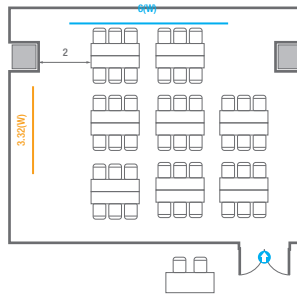

U-Shape
24 persons

306

회의실 규모	규격	8.6(W) x 8.8(L) x 2.4(H) m
스크린	규격	2.99(W) x 1.68(H) m [135"-16:9] LCD Laser 7,000 Ansi
현수막	규격	6(W) m - 세로 규격은 임의 조정
포디움(강연대)	수량 1개	포디움 폼보드 규격(브랜딩) 550(W) x 150(H) mm

* 이동식 무대 규격, 콘솔 여부 등에 따라 세팅 배열 및 좌석수가 변동될 수 있습니다.

U-Shape
21 persons

308

회의실 규모	규격	10.8(W) x 9(L) x 2.4(H) m
 스크린	규격	3.32(W) x 1.87(H) m [150"-16:9] LCD Laser 7,000 Ansi
 현수막	규격	6(W) m - 세로 규격은 임의 조정
 포디움(강연대)	수량 1개	포디움 폼보드 규격(브랜딩) 550(W) x 150(H) mm

※ 이동식 무대 규격, 콘솔 여부 등에 따라 세팅 배열 및 좌석수가 변동될 수 있습니다.

※ 이동식 무대, 라운드테이블(Banquet Type)은 유료임대품목입니다.
 코엑스 스토어에서 구매하여 주세요. (www.coexstore.co.kr)

Classroom Type
45 persons

Theater Type
80 persons

Banquet Type
40 persons

Workshop Type
48 persons

Hollow Square Type
30 persons

U-Shape
24 persons

309

회의실 규모	규격	5.5(W) x 9.0(L) x 2.4(H) m
 스크린	규격	2.99(W) x 1.68(H) m [135"-16:9] LCD Laser 7,000 Ansi
 현수막	규격	5(W) m - 세로 규격은 임의 조정
 포디움(강연대)	수량 1개	포디움 폼보드 규격(브랜딩) 550(W) x 150(H) mm

※ 이동식 무대 규격, 콘솔 여부 등에 따라 세팅 배열 및 좌석수가 변동될 수 있습니다.