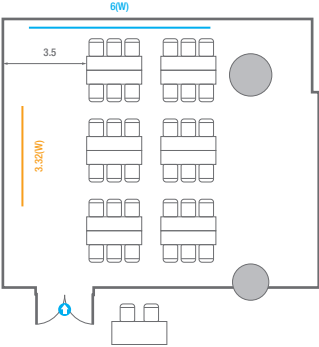

U-Shape
24 persons

309

회의실 규모	규격	5.5(W) x 9.0(L) x 2.4(H) m
 스크린	규격	2.99(W) x 1.68(H) m [135"-16:9] LCD Laser 7,000 Ansi
 현수막	규격	5(W) m - 세로 규격은 임의 조정
 포디움(강연대)	수량 1개	포디움 폼보드 규격(브랜딩) 550(W) x 150(H) mm

※ 이동식 무대 규격, 콘솔 여부 등에 따라 세팅 배열 및 좌석수가 변동될 수 있습니다.

U-Shape
15 persons

310

회의실 규모	규격	6.8(W) x 9.0(L) x 2.4(H) m
 스크린	규격	2.99(W) x 1.68(H) m [135"-16:9] LCD Laser 7,000 Ansi
 현수막	규격	5(W) m - 세로 규격은 임의 조정
 포디움(강연대)	수량 1개	포디움 폼보드 규격(브랜딩) 550(W) x 150(H) mm

* 이동식 무대 규격, 콘솔 여부 등에 따라 세팅 배열 및 좌석수가 변동될 수 있습니다.

U-Shape
18 persons

311

회의실 규모	규격 10.6(W) x 9(L) x 2.4(H) m	
스크린	규격 3.32(W) x 1.87(H) m [150"-16:9]	LCD Laser 7,000 Ansi
현수막	규격 6(W) m - 세로 규격은 임의 조정	
포디움(강연대)	수량 1개	포디움 폼보드 규격(브랜딩) 550(W) x 150(H) mm

※ 이동식 무대 규격, 콘솔 여부 등에 따라 세팅 배열 및 좌석수가 변동될 수 있습니다.

※ 이동식 무대, 라운드테이블(Banquet Type)은 유료임대품목입니다.
코엑스 스토어에서 구매하여 주세요. (www.coexstore.co.kr)

Classroom Type
39 persons

Theater Type
71 persons

Banquet Type
30 persons

Workshop Type
36 persons

Hollow Square Type
24 persons