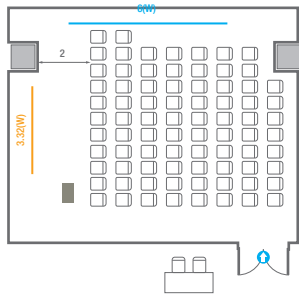

U-Shape
24 persons

306

회의실 규모	규격	8.6(W) x 8.8(L) x 2.4(H) m
스크린	규격	2.99(W) x 1.68(H) m [135"-16:9] LCD Laser 7,000 Ansi
현수막	규격	6(W) m - 세로 규격은 임의 조정
포디움(강연대)	수량 1개	포디움 폼보드 규격(브랜딩) 550(W) x 150(H) mm

* 이동식 무대 규격, 콘솔 여부 등에 따라 세팅 배열 및 좌석수가 변동될 수 있습니다.

U-Shape
21 persons

308

회의실 규모	규격	10.8(W) x 9(L) x 2.4(H) m
 스크린	규격	3.32(W) x 1.87(H) m [150"-16:9] LCD Laser 7,000 Ansi
 현수막	규격	6(W) m - 세로 규격은 임의 조정
 포디움(강연대)	수량 1개	포디움 폼보드 규격(브랜딩) 550(W) x 150(H) mm

※ 이동식 무대 규격, 콘솔 여부 등에 따라 세팅 배열 및 좌석수가 변동될 수 있습니다.

※ 이동식 무대, 라운드테이블(Banquet Type)은 유료임대품목입니다.
 코엑스 스토어에서 구매하여 주세요. (www.coexstore.co.kr)

Classroom Type
45 persons

Theater Type
80 persons

Banquet Type
40 persons

Workshop Type
48 persons

Hollow Square Type
30 persons

U-Shape
24 persons

309

회의실 규모	규격	5.5(W) x 9.0(L) x 2.4(H) m
 스크린	규격	2.99(W) x 1.68(H) m [135"-16:9] LCD Laser 7,000 Ansi
 현수막	규격	5(W) m - 세로 규격은 임의 조정
 포디움(강연대)	수량 1개	포디움 폼보드 규격(브랜딩) 550(W) x 150(H) mm

※ 이동식 무대 규격, 콘솔 여부 등에 따라 세팅 배열 및 좌석수가 변동될 수 있습니다.