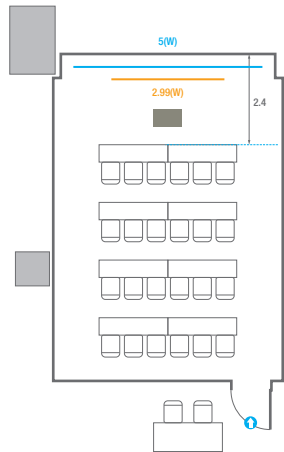

304

회의실 규모	| 규격 |	6.3(W) x 8.8(L) x 2.4(H) m
스크린	| 규격 |	2.99(W) x 1.68(H) m [135"-16:9] LCD Laser 7,000 Ansi
현수막	| 규격 |	5(W) m - 세로 규격은 임의 조정
포디움(강연대)	| 수량 | 1개	| 포디움 폼보드 규격(브랜딩) | 550(W) x 150(H) mm

※ 이동식 무대 규격, 콘솔 여부 등에 따라 세팅 배열 및 좌석수가 변동될 수 있습니다.

※ 이동식 무대, 라운드테이블(Banquet Type)은 유료임대품목입니다.
코엑스 스토어에서 구매하여 주세요. (www.coexstore.co.kr)

Classroom Type
24 persons