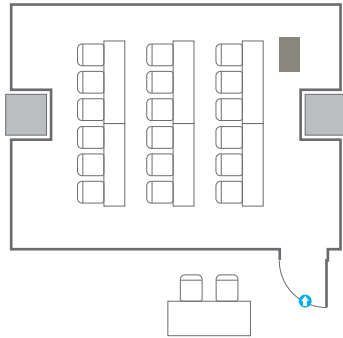

3F **회의실**
Meeting Rooms

3F Meeting Rooms

- 콘센트
- 배전반
- 빔 플레이트
- 스크린
- LCD Laser
- 현수막
- 소화전
- 소화기

300
VIP Lounge

회의실규모	규격	9.7(W) x 15.8(L) x 2.4(H) m
 스크린	규격	3.32(W) x 1.87(H) m [150"-16:9] LCD Laser 7,000 Ansi
 현수막	규격	6(W) m - 세로 규격은 임의 조정

Fixed Seating
16 persons

301

회의실 규모	규격	7.6(W) x 8.8(L) x 2.4(H) m
스크린	규격	2.99(W) x 1.68(H) m [135"-16:9] LCD Laser 7,000 Ansi
현수막	규격	6(W) m - 세로 규격은 임의 조정
포디움(강연대)	수량 1개	포디움 폼보드 규격(브랜딩) 550(W) x 150(H) mm

Workshop Type
24 persons

Hollow Square Type
24 persons

U-Shape
21 persons

302

회의실 규모 | 규격 | 7.1(W) x 5.3(L) x 2.4(H) m

포디움(강연대) | 수량 | 1개 | 포디움 플보드 규격(브랜딩) | 550(W) x 150(H) mm

※ 이동식 무대 규격, 콘솔 여부 등에 따라 세팅 배열 및 좌석수가 변동될 수 있습니다.

※ 이동식 무대, 라운드테이블(Banquet Type)은 유료임대품목입니다.
 코엑스 스토어에서 구매하여 주세요. (www.coexstore.co.kr)

Classroom Type
18 persons

Theater Type
30 persons

Banquet Type
10 persons

Workshop Type
12 persons

Hollow Square Type
18 persons