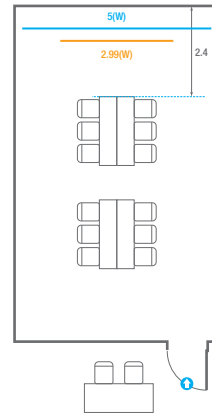

U-Shape
21 persons

308

회의실 규모	규격	10.8(W) x 9(L) x 2.4(H) m
 스크린	규격	3.32(W) x 1.87(H) m [150"-16:9] LCD Laser 7,000 Ansi
 현수막	규격	6(W) m - 세로 규격은 임의 조정
 포디움(강연대)	수량 1개	포디움 폼보드 규격(브랜딩) 550(W) x 150(H) mm

※ 이동식 무대 규격, 콘솔 여부 등에 따라 세팅 배열 및 좌석수가 변동될 수 있습니다.

U-Shape
24 persons

309

회의실 규모	규격	5.5(W) x 9.0(L) x 2.4(H) m
 스크린	규격	2.99(W) x 1.68(H) m [135"-16:9] LCD Laser 7,000 Ansi
 현수막	규격	5(W) m - 세로 규격은 임의 조정
 포디움(강연대)	수량 1개	포디움 폼보드 규격(브랜딩) 550(W) x 150(H) mm

※ 이동식 무대 규격, 콘솔 여부 등에 따라 세팅 배열 및 좌석수가 변동될 수 있습니다.

※ 이동식 무대, 라운드테이블(Banquet Type)은 유료임대품목입니다.
 코엑스 스토어에서 구매하여 주세요. (www.coexstore.co.kr)

Classroom Type
24 persons

Theater Type
40 persons

Banquet Type
20 persons

Workshop Type
12 persons

Hollow Square Type
18 persons

U-Shape
15 persons

310

회의실 규모	규격	6.8(W) x 9.0(L) x 2.4(H) m
 스크린	규격	2.99(W) x 1.68(H) m [135"-16:9] LCD Laser 7,000 Ansi
 현수막	규격	5(W) m - 세로 규격은 임의 조정
 포디움(강연대)	수량 1개	포디움 폼보드 규격(브랜딩) 550(W) x 150(H) mm

* 이동식 무대 규격, 콘솔 여부 등에 따라 세팅 배열 및 좌석수가 변동될 수 있습니다.