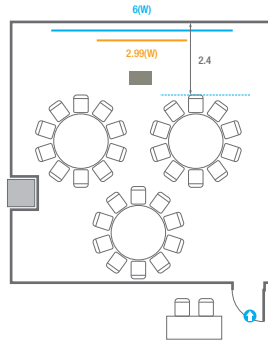

U-Shape
15 persons

305

회의실 규모	규격	7.9(W) x 8.8(L) x 2.4(H) m
 스크린	규격	2.99(W) x 1.68(H) m [135"-16:9] LCD Laser 7,000 Ansi
 현수막	규격	5(W) m - 세로 규격은 임의 조정
 포디움(강연대)	수량 1개	포디움 폼보드 규격(브랜딩) 550(W) x 150(H) mm

※ 이동식 무대 규격, 콘솔 여부 등에 따라 세팅 배열 및 좌석수가 변동될 수 있습니다.

U-Shape
24 persons

306

회의실 규모	규격	8.6(W) x 8.8(L) x 2.4(H) m
스크린	규격	2.99(W) x 1.68(H) m [135"-16:9] LCD Laser 7,000 Ansi
현수막	규격	6(W) m - 세로 규격은 임의 조정
포디움(강연대)	수량 1개	포디움 폼보드 규격(브랜딩) 550(W) x 150(H) mm

* 이동식 무대 규격, 콘솔 여부 등에 따라 세팅 배열 및 좌석수가 변동될 수 있습니다.

* 이동식 무대, 라운드테이블(Banquet Type)은 유료임대품목입니다.
 코엑스 스토어에서 구매하여 주세요. (www.coexstore.co.kr)

Classroom Type
36 persons

Theater Type
60 persons

Banquet Type
30 persons

Workshop Type
36 persons

Hollow Square Type
24 persons

U-Shape
18 persons

307

회의실 규모	규격	8.8(W) x 9.7(L) x 2.4(H) m
 스크린	규격	2.88(W) x 1.62(H) m [130"-16:9] LCD Laser 7,000 Ansi
 현수막	규격	6(W) m - 세로 규격은 임의 조정
 포디움(강연대)	수량 1개	포디움 폼보드 규격(브랜딩) 550(W) x 150(H) mm

※ 이동식 무대 규격, 콘솔 여부 등에 따라 세팅 배열 및 좌석수가 변동될 수 있습니다.