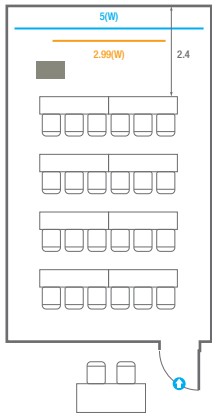

U-Shape
21 persons

308

회의실 규모	규격	10.8(W) x 9(L) x 2.4(H) m
 스크린	규격	3.32(W) x 1.87(H) m [150"-16:9] LCD Laser 7,000 Ansi
 현수막	규격	6(W) m - 세로 규격은 임의 조정
 포디움(강연대)	수량 1개	포디움 폼보드 규격(브랜딩) 550(W) x 150(H) mm

※ 이동식 무대 규격, 콘솔 여부 등에 따라 세팅 배열 및 좌석수가 변동될 수 있습니다.

U-Shape
24 persons

309

회의실 규모	규격	5.5(W) x 9.0(L) x 2.4(H) m
 스크린	규격	2.99(W) x 1.68(H) m [135"-16:9] LCD Laser 7,000 Ansi
 현수막	규격	5(W) m - 세로 규격은 임의 조정
 포디움(강연대)	수량 1개	포디움 폼보드 규격(브랜딩) 550(W) x 150(H) mm

※ 이동식 무대 규격, 콘솔 여부 등에 따라 세팅 배열 및 좌석수가 변동될 수 있습니다.

※ 이동식 무대, 라운드테이블(Banquet Type)은 유료임대품목입니다.
 코엑스 스토어에서 구매하여 주세요. (www.coexstore.co.kr)

Classroom Type
24 persons

Theater Type
40 persons

Banquet Type
20 persons

Workshop Type
12 persons

Hollow Square Type
18 persons

U-Shape
15 persons

310

회의실 규모	규격	6.8(W) x 9.0(L) x 2.4(H) m
 스크린	규격	2.99(W) x 1.68(H) m [135"-16:9] LCD Laser 7,000 Ansi
 현수막	규격	5(W) m - 세로 규격은 임의 조정
 포디움(강연대)	수량 1개	포디움 폼보드 규격(브랜딩) 550(W) x 150(H) mm

* 이동식 무대 규격, 콘솔 여부 등에 따라 세팅 배열 및 좌석수가 변동될 수 있습니다.