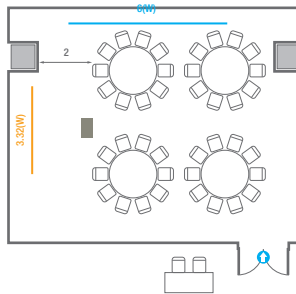

U-Shape
18 persons

307

회의실 규모	규격	8.8(W) x 9.7(L) x 2.4(H) m
 스크린	규격	2.88(W) x 1.62(H) m [130"-16:9] LCD Laser 7,000 Ansi
 현수막	규격	6(W) m - 세로 규격은 임의 조정
 포디움(강연대)	수량 1개	포디움 폼보드 규격(브랜딩) 550(W) x 150(H) mm

※ 이동식 무대 규격, 콘솔 여부 등에 따라 세팅 배열 및 좌석수가 변동될 수 있습니다.

U-Shape
21 persons

308

회의실 규모	규격	10.8(W) x 9(L) x 2.4(H) m
 스크린	규격	3.32(W) x 1.87(H) m [150"-16:9] LCD Laser 7,000 Ansi
 현수막	규격	6(W) m - 세로 규격은 임의 조정
 포디움(강연대)	수량 1개	포디움 폼보드 규격(브랜딩) 550(W) x 150(H) mm

※ 이동식 무대 규격, 콘솔 여부 등에 따라 세팅 배열 및 좌석수가 변동될 수 있습니다.

※ 이동식 무대, 라운드테이블(Banquet Type)은 유료임대품목입니다.
 코엑스 스토어에서 구매하여 주세요. (www.coexstore.co.kr)

Classroom Type
45 persons

Theater Type
80 persons

Banquet Type
40 persons

Workshop Type
48 persons

Hollow Square Type
30 persons

U-Shape
24 persons

309

회의실 규모	규격	5.5(W) x 9.0(L) x 2.4(H) m
 스크린	규격	2.99(W) x 1.68(H) m [135"-16:9] LCD Laser 7,000 Ansi
 현수막	규격	5(W) m - 세로 규격은 임의 조정
 포디움(강연대)	수량 1개	포디움 폼보드 규격(브랜딩) 550(W) x 150(H) mm

※ 이동식 무대 규격, 콘솔 여부 등에 따라 세팅 배열 및 좌석수가 변동될 수 있습니다.