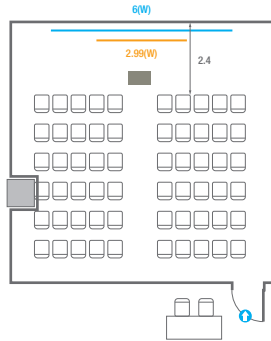

U-Shape
15 persons

305

회의실 규모	규격	7.9(W) x 8.8(L) x 2.4(H) m
 스크린	규격	2.99(W) x 1.68(H) m [135"-16:9] LCD Laser 7,000 Ansi
 현수막	규격	5(W) m - 세로 규격은 임의 조정
 포디움(강연대)	수량 1개	포디움 폼보드 규격(브랜딩) 550(W) x 150(H) mm

※ 이동식 무대 규격, 콘솔 여부 등에 따라 세팅 배열 및 좌석수가 변동될 수 있습니다.

U-Shape
24 persons

306

회의실 규모	규격	8.6(W) x 8.8(L) x 2.4(H) m
스크린	규격	2.99(W) x 1.68(H) m [135"-16:9] LCD Laser 7,000 Ansi
현수막	규격	6(W) m - 세로 규격은 임의 조정
포디움(강연대)	수량 1개	포디움 폼보드 규격(브랜딩) 550(W) x 150(H) mm

* 이동식 무대 규격, 콘솔 여부 등에 따라 세팅 배열 및 좌석수가 변동될 수 있습니다.

* 이동식 무대, 라운드테이블(Banquet Type)은 유료임대품목입니다.
 코엑스 스토어에서 구매하여 주세요. (www.coexstore.co.kr)

Classroom Type
36 persons

Theater Type
60 persons

Banquet Type
30 persons

Workshop Type
36 persons

Hollow Square Type
24 persons

U-Shape
18 persons

307

회의실 규모	규격	8.8(W) x 9.7(L) x 2.4(H) m
 스크린	규격	2.88(W) x 1.62(H) m [130"-16:9] LCD Laser 7,000 Ansi
 현수막	규격	6(W) m - 세로 규격은 임의 조정
 포디움(강연대)	수량 1개	포디움 폼보드 규격(브랜딩) 550(W) x 150(H) mm

※ 이동식 무대 규격, 콘솔 여부 등에 따라 세팅 배열 및 좌석수가 변동될 수 있습니다.