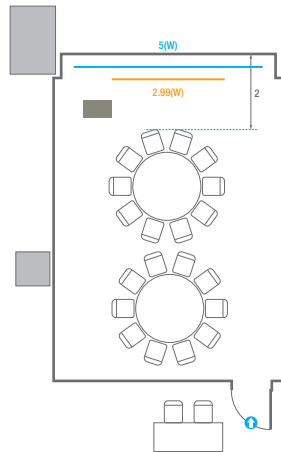

U-Shape
15 persons

304

회의실 규모	규격	6.3(W) x 8.8(L) x 2.4(H) m
스크린	규격	2.99(W) x 1.68(H) m [135"-16:9] LCD Laser 7,000 Ansi
현수막	규격	5(W) m - 세로 규격은 임의 조정
포디움(강연대)	수량 1개	포디움 폼보드 규격(브랜딩) 550(W) x 150(H) mm

※ 이동식 무대 규격, 콘솔 여부 등에 따라 세팅 배열 및 좌석수가 변동될 수 있습니다.

※ 이동식 무대, 라운드테이블(Banquet Type)은 유료임대품목입니다.
 코엑스 스토어에서 구매하여 주세요. (www.coexstore.co.kr)

Classroom Type
24 persons

Theater Type
56 persons

Banquet Type
20 persons

Workshop Type
24 persons

Hollow Square Type
18 persons

U-Shape
15 persons

305

회의실 규모	규격	7.9(W) x 8.8(L) x 2.4(H) m
 스크린	규격	2.99(W) x 1.68(H) m [135"-16:9] LCD Laser 7,000 Ansi
 현수막	규격	5(W) m - 세로 규격은 임의 조정
 포디움(강연대)	수량 1개	포디움 폼보드 규격(브랜딩) 550(W) x 150(H) mm

※ 이동식 무대 규격, 콘솔 여부 등에 따라 세팅 배열 및 좌석수가 변동될 수 있습니다.

U-Shape
24 persons

306

회의실 규모	규격	8.6(W) x 8.8(L) x 2.4(H) m
스크린	규격	2.99(W) x 1.68(H) m [135"-16:9] LCD Laser 7,000 Ansi
현수막	규격	6(W) m - 세로 규격은 임의 조정
포디움(강연대)	수량 1개	포디움 폼보드 규격(브랜딩) 550(W) x 150(H) mm

* 이동식 무대 규격, 콘솔 여부 등에 따라 세팅 배열 및 좌석수가 변동될 수 있습니다.