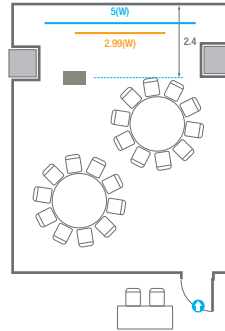

U-Shape
15 persons

310

회의실 규모	규격	6.8(W) x 9.0(L) x 2.4(H) m
 스크린	규격	2.99(W) x 1.68(H) m [135"-16:9] LCD Laser 7,000 Ansi
 현수막	규격	5(W) m - 세로 규격은 임의 조정
 포디움(강연대)	수량 1개	포디움 폼보드 규격(브랜딩) 550(W) x 150(H) mm

* 이동식 무대 규격, 콘솔 여부 등에 따라 세팅 배열 및 좌석수가 변동될 수 있습니다.

* 이동식 무대, 라운드테이블(Banquet Type)은 유료임대품목입니다.
 코엑스 스토어에서 구매하여 주세요. (www.coexstore.co.kr)

Classroom Type
36 persons

Theater Type
48 persons

Banquet Type
20 persons

Workshop Type
24 persons

Hollow Square Type
24 persons

U-Shape
18 persons

311

회의실 규모	규격 10.6(W) x 9(L) x 2.4(H) m	
스크린	규격 3.32(W) x 1.87(H) m [150"-16:9]	LCD Laser 7,000 Ansi
현수막	규격 6(W) m - 세로 규격은 임의 조정	
포디움(강연대)	수량 1개	포디움 폼보드 규격(브랜딩) 550(W) x 150(H) mm

※ 이동식 무대 규격, 콘솔 여부 등에 따라 세팅 배열 및 좌석수가 변동될 수 있습니다.