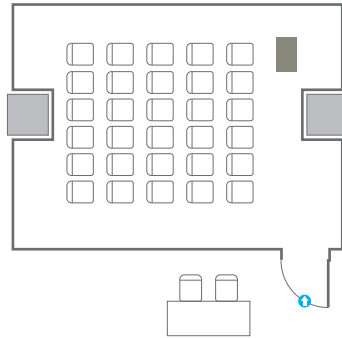

3F **회의실**
Meeting Rooms

3F Meeting Rooms

- 콘센트
- 배전반
- 빔 플레이트
- 스크린
- LCD Laser
- 현수막
- 소화전
- 소화기

300
VIP Lounge

회의실규모	규격	9.7(W) x 15.8(L) x 2.4(H) m
 스크린	규격	3.32(W) x 1.87(H) m [150"-16:9] LCD Laser 7,000 Ansi
 현수막	규격	6(W) m - 세로 규격은 임의 조정

Fixed Seating
16 persons

301

회의실 규모	규격	7.6(W) x 8.8(L) x 2.4(H) m
스크린	규격	2.99(W) x 1.68(H) m [135"-16:9] LCD Laser 7,000 Ansi
현수막	규격	6(W) m - 세로 규격은 임의 조정
포디움(강연대)	수량 1개	포디움 폼보드 규격(브랜딩) 550(W) x 150(H) mm

Workshop Type
24 persons

Hollow Square Type
24 persons

U-Shape
21 persons

302

회의실 규모 | 규격 | 7.1(W) x 5.3(L) x 2.4(H) m

포디움(강연대) | 수량 | 1개 | 포디움 플보드 규격(브랜딩) | 550(W) x 150(H) mm

※ 이동식 무대 규격, 콘솔 여부 등에 따라 세팅 배열 및 좌석수가 변동될 수 있습니다.

※ 이동식 무대, 라운드테이블(Banquet Type)은 유료임대품목입니다.
 코엑스 스토어에서 구매하여 주세요. (www.coexstore.co.kr)

Classroom Type
18 persons

Theater Type
30 persons

Banquet Type
10 persons

Workshop Type
12 persons

Hollow Square Type
18 persons