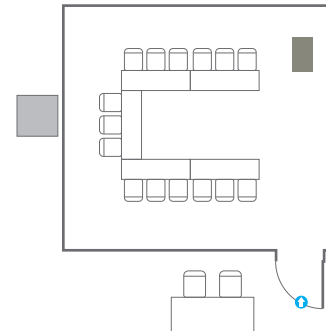

U-Shape
15 persons

303

회의실 규모

| 규격 | 6.3(W) x 5.3(L) x 2.4(H) m

포디움(강연대)

| 수량 | 1개

| 포디움 플보드 규격(브랜딩) | 550(W) x 150(H) mm

※ 이동식 무대 규격, 콘솔 여부 등에 따라 세팅 배열 및 좌석수가 변동될 수 있습니다.

※ 이동식 무대, 라운드테이블(Banquet Type)은 유료임대품목입니다.
 코엑스 스토어에서 구매하여 주세요. (www.coexstore.co.kr)

Classroom Type
18 persons

Theater Type
30 persons

Banquet Type
10 persons

Workshop Type
12 persons

Hollow Square Type
18 persons

U-Shape
15 persons

304

회의실 규모	규격	6.3(W) x 8.8(L) x 2.4(H) m
스크린	규격	2.99(W) x 1.68(H) m [135"-16:9] LCD Laser 7,000 Ansi
현수막	규격	5(W) m - 세로 규격은 임의 조정
포디움(강연대)	수량 1개	포디움 폼보드 규격(브랜딩) 550(W) x 150(H) mm

※ 이동식 무대 규격, 콘솔 여부 등에 따라 세팅 배열 및 좌석수가 변동될 수 있습니다.

※ 이동식 무대, 라운드테이블(Banquet Type)은 유료임대품목입니다.
 코엑스 스토어에서 구매하여 주세요. (www.coexstore.co.kr)

Classroom Type
24 persons

Theater Type
56 persons

Banquet Type
20 persons

Workshop Type
24 persons

Hollow Square Type
18 persons