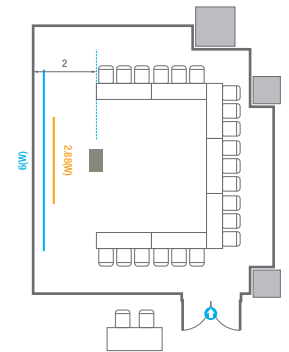

U-Shape
24 persons

306

회의실 규모	규격	8.6(W) x 8.8(L) x 2.4(H) m
스크린	규격	2.99(W) x 1.68(H) m [135"-16:9] LCD Laser 7,000 Ansi
현수막	규격	6(W) m - 세로 규격은 임의 조정
포디움(강연대)	수량 1개	포디움 폼보드 규격(브랜딩) 550(W) x 150(H) mm

* 이동식 무대 규격, 콘솔 여부 등에 따라 세팅 배열 및 좌석수가 변동될 수 있습니다.

U-Shape
18 persons

307

회의실 규모	규격	8.8(W) x 9.7(L) x 2.4(H) m
 스크린	규격	2.88(W) x 1.62(H) m [130"-16:9] LCD Laser 7,000 Ansi
 현수막	규격	6(W) m - 세로 규격은 임의 조정
 포디움(강연대)	수량 1개	포디움 폼보드 규격(브랜딩) 550(W) x 150(H) mm

※ 이동식 무대 규격, 콘솔 여부 등에 따라 세팅 배열 및 좌석수가 변동될 수 있습니다.

※ 이동식 무대, 라운드테이블(Banquet Type)은 유료임대품목입니다.
 코엑스 스토어에서 구매하여 주세요. (www.coexstore.co.kr)

Classroom Type
36 persons

Theater Type
60 persons

Banquet Type
30 persons

Workshop Type
36 persons

Hollow Square Type
24 persons

U-Shape
21 persons

308

회의실 규모	규격	10.8(W) x 9(L) x 2.4(H) m
 스크린	규격	3.32(W) x 1.87(H) m [150"-16:9] LCD Laser 7,000 Ansi
 현수막	규격	6(W) m - 세로 규격은 임의 조정
 포디움(강연대)	수량 1개	포디움 폼보드 규격(브랜딩) 550(W) x 150(H) mm

※ 이동식 무대 규격, 콘솔 여부 등에 따라 세팅 배열 및 좌석수가 변동될 수 있습니다.