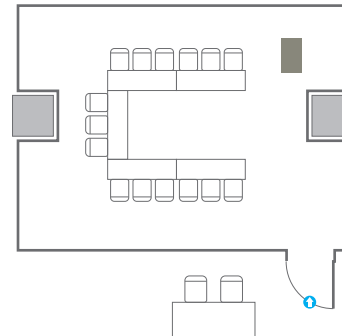

3F **회의실**
Meeting Rooms

3F Meeting Rooms

- 콘센트
- 배전반
- 빔 플레이트
- 스크린
- LCD Laser
- 현수막
- 소화전
- 소화기

300
VIP Lounge

회의실규모	규격	9.7(W) x 15.8(L) x 2.4(H) m
 스크린	규격	3.32(W) x 1.87(H) m [150"-16:9] LCD Laser 7,000 Ansi
 현수막	규격	6(W) m - 세로 규격은 임의 조정

Workshop Type
24 persons

Hollow Square Type
24 persons

U-Shape
21 persons

302

회의실 규모 | 규격 | 7.1(W) x 5.3(L) x 2.4(H) m

포디움(강연대) | 수량 | 1개 | 포디움 플보드 규격(브랜딩) | 550(W) x 150(H) mm

※ 이동식 무대 규격, 콘솔 여부 등에 따라 세팅 배열 및 좌석수가 변동될 수 있습니다.

※ 이동식 무대, 라운드테이블(Banquet Type)은 유료임대품목입니다.
 코엑스 스토어에서 구매하여 주세요. (www.coexstore.co.kr)

Classroom Type
18 persons

Theater Type
30 persons

Banquet Type
10 persons

Workshop Type
12 persons

Hollow Square Type
18 persons

U-Shape
15 persons

303

회의실 규모

| 규격 | 6.3(W) x 5.3(L) x 2.4(H) m

포디움(강연대)

| 수량 | 1개

| 포디움 플보드 규격(브랜딩) | 550(W) x 150(H) mm

※ 이동식 무대 규격, 콘솔 여부 등에 따라 세팅 배열 및 좌석수가 변동될 수 있습니다.