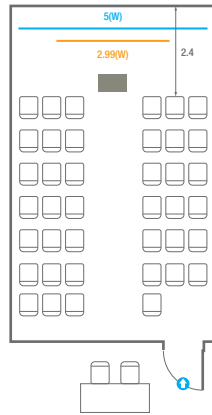

U-Shape
21 persons

308

회의실 규모	규격	10.8(W) x 9(L) x 2.4(H) m
 스크린	규격	3.32(W) x 1.87(H) m [150"-16:9] LCD Laser 7,000 Ansi
 현수막	규격	6(W) m - 세로 규격은 임의 조정
 포디움(강연대)	수량 1개	포디움 폼보드 규격(브랜딩) 550(W) x 150(H) mm

※ 이동식 무대 규격, 콘솔 여부 등에 따라 세팅 배열 및 좌석수가 변동될 수 있습니다.

U-Shape
24 persons

309

회의실 규모	규격	5.5(W) x 9.0(L) x 2.4(H) m
 스크린	규격	2.99(W) x 1.68(H) m [135"-16:9] LCD Laser 7,000 Ansi
 현수막	규격	5(W) m - 세로 규격은 임의 조정
 포디움(강연대)	수량 1개	포디움 폼보드 규격(브랜딩) 550(W) x 150(H) mm

※ 이동식 무대 규격, 콘솔 여부 등에 따라 세팅 배열 및 좌석수가 변동될 수 있습니다.

※ 이동식 무대, 라운드테이블(Banquet Type)은 유료임대품목입니다.
 코엑스 스토어에서 구매하여 주세요. (www.coexstore.co.kr)

Classroom Type
24 persons

Theater Type
40 persons

Banquet Type
20 persons

Workshop Type
12 persons

Hollow Square Type
18 persons

U-Shape
15 persons

310

회의실 규모	규격	6.8(W) x 9.0(L) x 2.4(H) m
 스크린	규격	2.99(W) x 1.68(H) m [135"-16:9] LCD Laser 7,000 Ansi
 현수막	규격	5(W) m - 세로 규격은 임의 조정
 포디움(강연대)	수량 1개	포디움 폼보드 규격(브랜딩) 550(W) x 150(H) mm

* 이동식 무대 규격, 콘솔 여부 등에 따라 세팅 배열 및 좌석수가 변동될 수 있습니다.