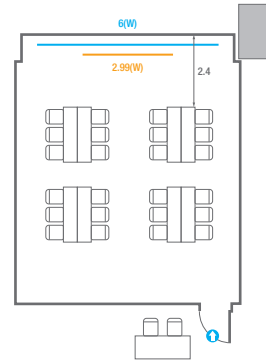

3F **회의실**
Meeting Rooms

3F Meeting Rooms

- 콘센트
- 배전반
- 빔 플레이트
- 스크린
- LCD Laser
- 현수막
- 소화전
- 소화기

300
VIP Lounge

회의실규모	규격	9.7(W) x 15.8(L) x 2.4(H) m
 스크린	규격	3.32(W) x 1.87(H) m [150"-16:9] LCD Laser 7,000 Ansi
 현수막	규격	6(W) m - 세로 규격은 임의 조정

Fixed Seating
16 persons

301

회의실 규모	규격	7.6(W) x 8.8(L) x 2.4(H) m
스크린	규격	2.99(W) x 1.68(H) m [135"-16:9] LCD Laser 7,000 Ansi
현수막	규격	6(W) m - 세로 규격은 임의 조정
포디움(강연대)	수량 1개	포디움 폼보드 규격(브랜딩) 550(W) x 150(H) mm

Workshop Type
24 persons

Hollow Square Type
24 persons

U-Shape
21 persons

302

회의실 규모 | 규격 | 7.1(W) x 5.3(L) x 2.4(H) m

포디움(강연대) | 수량 | 1개 | 포디움 플보드 규격(브랜딩) | 550(W) x 150(H) mm

※ 이동식 무대 규격, 콘솔 여부 등에 따라 세팅 배열 및 좌석수가 변동될 수 있습니다.

U-Shape
15 persons

303

회의실 규모

| 규격 | 6.3(W) x 5.3(L) x 2.4(H) m

포디움(강연대)

| 수량 | 1개

| 포디움 플보드 규격(브랜딩) | 550(W) x 150(H) mm

※ 이동식 무대 규격, 콘솔 여부 등에 따라 세팅 배열 및 좌석수가 변동될 수 있습니다.