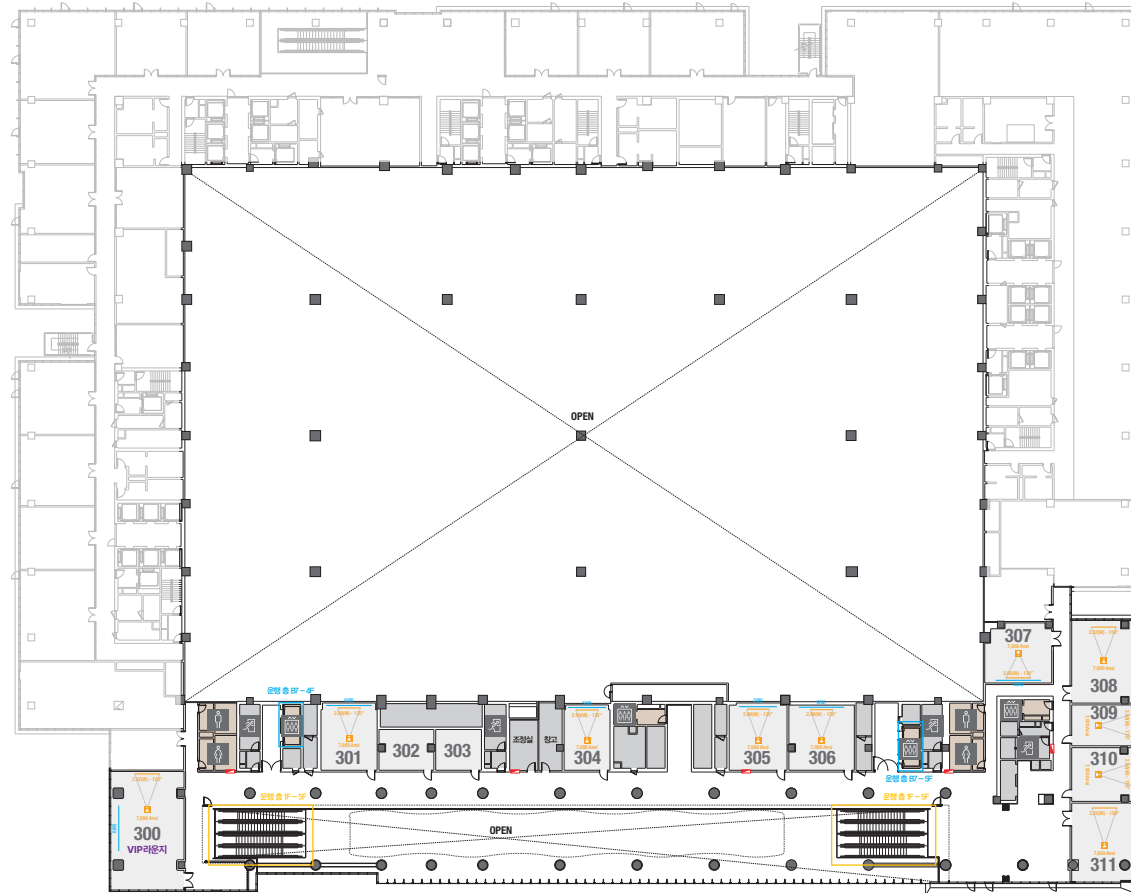

3F **회의실**
Meeting Rooms

3F Meeting Rooms

- 콘센트
- 배전반
- 빔 플레이트
- 스크린
- LCD Laser
- 현수막
- 소화전
- 소화기

300
VIP Lounge

회의실규모	규격	9.7(W) x 15.8(L) x 2.4(H) m
 스크린	규격	3.32(W) x 1.87(H) m [150"-16:9] LCD Laser 7,000 Ansi
 현수막	규격	6(W) m - 세로 규격은 임의 조정

Fixed Seating
16 persons

301

회의실 규모	규격	7.6(W) x 8.8(L) x 2.4(H) m
스크린	규격	2.99(W) x 1.68(H) m [135"-16:9] LCD Laser 7,000 Ansi
현수막	규격	6(W) m - 세로 규격은 임의 조정
포디움(강연대)	수량 1개	포디움 폼보드 규격(브랜딩) 550(W) x 150(H) mm

Workshop Type
24 persons

Hollow Square Type
24 persons

U-Shape
21 persons

302

회의실 규모 | 규격 | 7.1(W) x 5.3(L) x 2.4(H) m

포디움(강연대) | 수량 | 1개 | 포디움 플보드 규격(브랜딩) | 550(W) x 150(H) mm

※ 이동식 무대 규격, 콘솔 여부 등에 따라 세팅 배열 및 좌석수가 변동될 수 있습니다.

U-Shape
15 persons

304

회의실 규모	규격	6.3(W) x 8.8(L) x 2.4(H) m
스크린	규격	2.99(W) x 1.68(H) m [135"-16:9] LCD Laser 7,000 Ansi
현수막	규격	5(W) m - 세로 규격은 임의 조정
포디움(강연대)	수량 1개	포디움 폼보드 규격(브랜딩) 550(W) x 150(H) mm

※ 이동식 무대 규격, 콘솔 여부 등에 따라 세팅 배열 및 좌석수가 변동될 수 있습니다.