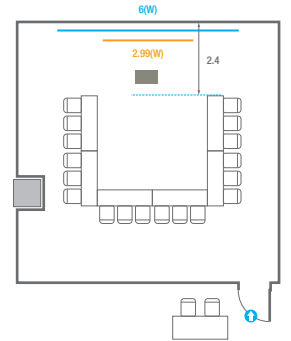

U-Shape
15 persons

305

회의실 규모	규격	7.9(W) x 8.8(L) x 2.4(H) m
 스크린	규격	2.99(W) x 1.68(H) m [135"-16:9] LCD Laser 7,000 Ansi
 현수막	규격	5(W) m - 세로 규격은 임의 조정
 포디움(강연대)	수량 1개	포디움 폼보드 규격(브랜딩) 550(W) x 150(H) mm

※ 이동식 무대 규격, 콘솔 여부 등에 따라 세팅 배열 및 좌석수가 변동될 수 있습니다.

U-Shape
24 persons

306

회의실 규모	규격	8.6(W) x 8.8(L) x 2.4(H) m
스크린	규격	2.99(W) x 1.68(H) m [135"-16:9] LCD Laser 7,000 Ansi
현수막	규격	6(W) m - 세로 규격은 임의 조정
포디움(강연대)	수량 1개	포디움 폼보드 규격(브랜딩) 550(W) x 150(H) mm

* 이동식 무대 규격, 콘솔 여부 등에 따라 세팅 배열 및 좌석수가 변동될 수 있습니다.

U-Shape
18 persons

307

회의실 규모	규격	8.8(W) x 9.7(L) x 2.4(H) m
 스크린	규격	2.88(W) x 1.62(H) m [130"-16:9] LCD Laser 7,000 Ansi
 현수막	규격	6(W) m - 세로 규격은 임의 조정
 포디움(강연대)	수량 1개	포디움 폼보드 규격(브랜딩) 550(W) x 150(H) mm

※ 이동식 무대 규격, 콘솔 여부 등에 따라 세팅 배열 및 좌석수가 변동될 수 있습니다.

U-Shape
21 persons

308

회의실 규모	규격	10.8(W) x 9(L) x 2.4(H) m
 스크린	규격	3.32(W) x 1.87(H) m [150"-16:9] LCD Laser 7,000 Ansi
 현수막	규격	6(W) m - 세로 규격은 임의 조정
 포디움(강연대)	수량 1개	포디움 폼보드 규격(브랜딩) 550(W) x 150(H) mm

※ 이동식 무대 규격, 콘솔 여부 등에 따라 세팅 배열 및 좌석수가 변동될 수 있습니다.