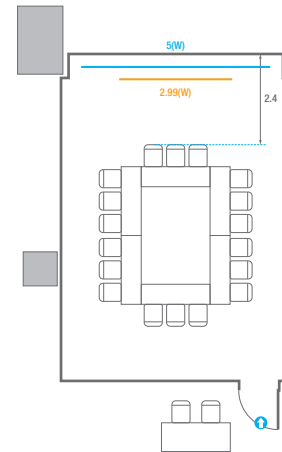

U-Shape
15 persons

304

회의실 규모	규격	6.3(W) x 8.8(L) x 2.4(H) m
스크린	규격	2.99(W) x 1.68(H) m [135"-16:9] LCD Laser 7,000 Ansi
현수막	규격	5(W) m - 세로 규격은 임의 조정
포디움(강연대)	수량 1개	포디움 폼보드 규격(브랜딩) 550(W) x 150(H) mm

※ 이동식 무대 규격, 콘솔 여부 등에 따라 세팅 배열 및 좌석수가 변동될 수 있습니다.

※ 이동식 무대, 라운드테이블(Banquet Type)은 유료임대품목입니다.
 코엑스 스토어에서 구매하여 주세요. (www.coexstore.co.kr)

Classroom Type
24 persons

Theater Type
56 persons

Banquet Type
20 persons

Workshop Type
24 persons

Hollow Square Type
18 persons

U-Shape
15 persons

305

회의실 규모	규격	7.9(W) x 8.8(L) x 2.4(H) m
 스크린	규격	2.99(W) x 1.68(H) m [135"-16:9] LCD Laser 7,000 Ansi
 현수막	규격	5(W) m - 세로 규격은 임의 조정
 포디움(강연대)	수량 1개	포디움 폼보드 규격(브랜딩) 550(W) x 150(H) mm

※ 이동식 무대 규격, 콘솔 여부 등에 따라 세팅 배열 및 좌석수가 변동될 수 있습니다.

U-Shape
24 persons

306

회의실 규모	규격	8.6(W) x 8.8(L) x 2.4(H) m
스크린	규격	2.99(W) x 1.68(H) m [135"-16:9] LCD Laser 7,000 Ansi
현수막	규격	6(W) m - 세로 규격은 임의 조정
포디움(강연대)	수량 1개	포디움 폼보드 규격(브랜딩) 550(W) x 150(H) mm

* 이동식 무대 규격, 콘솔 여부 등에 따라 세팅 배열 및 좌석수가 변동될 수 있습니다.