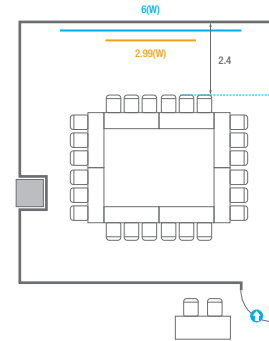

U-Shape
15 persons

305

회의실 규모	규격	7.9(W) x 8.8(L) x 2.4(H) m
 스크린	규격	2.99(W) x 1.68(H) m [135"-16:9] LCD Laser 7,000 Ansi
 현수막	규격	5(W) m - 세로 규격은 임의 조정
 포디움(강연대)	수량 1개	포디움 폼보드 규격(브랜딩) 550(W) x 150(H) mm

※ 이동식 무대 규격, 콘솔 여부 등에 따라 세팅 배열 및 좌석수가 변동될 수 있습니다.

U-Shape
24 persons

306

회의실 규모	규격	8.6(W) x 8.8(L) x 2.4(H) m
스크린	규격	2.99(W) x 1.68(H) m [135"-16:9] LCD Laser 7,000 Ansi
현수막	규격	6(W) m - 세로 규격은 임의 조정
포디움(강연대)	수량 1개	포디움 폼보드 규격(브랜딩) 550(W) x 150(H) mm

* 이동식 무대 규격, 콘솔 여부 등에 따라 세팅 배열 및 좌석수가 변동될 수 있습니다.

* 이동식 무대, 라운드테이블(Banquet Type)은 유료임대품목입니다.
 코엑스 스토어에서 구매하여 주세요. (www.coexstore.co.kr)

Classroom Type
36 persons

Theater Type
60 persons

Banquet Type
30 persons

Workshop Type
36 persons

Hollow Square Type
24 persons

U-Shape
18 persons

307

회의실 규모	규격	8.8(W) x 9.7(L) x 2.4(H) m
 스크린	규격	2.88(W) x 1.62(H) m [130"-16:9] LCD Laser 7,000 Ansi
 현수막	규격	6(W) m - 세로 규격은 임의 조정
 포디움(강연대)	수량 1개	포디움 폼보드 규격(브랜딩) 550(W) x 150(H) mm

※ 이동식 무대 규격, 콘솔 여부 등에 따라 세팅 배열 및 좌석수가 변동될 수 있습니다.