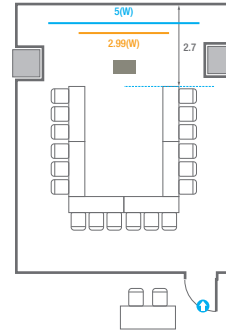

U-Shape
24 persons

309

회의실 규모	규격	5.5(W) x 9.0(L) x 2.4(H) m
 스크린	규격	2.99(W) x 1.68(H) m [135"-16:9] LCD Laser 7,000 Ansi
 현수막	규격	5(W) m - 세로 규격은 임의 조정
 포디움(강연대)	수량 1개	포디움 폼보드 규격(브랜딩) 550(W) x 150(H) mm

※ 이동식 무대 규격, 콘솔 여부 등에 따라 세팅 배열 및 좌석수가 변동될 수 있습니다.

U-Shape
15 persons

310

회의실 규모	규격	6.8(W) x 9.0(L) x 2.4(H) m
 스크린	규격	2.99(W) x 1.68(H) m [135"-16:9] LCD Laser 7,000 Ansi
 현수막	규격	5(W) m - 세로 규격은 임의 조정
 포디움(강연대)	수량 1개	포디움 폼보드 규격(브랜딩) 550(W) x 150(H) mm

* 이동식 무대 규격, 콘솔 여부 등에 따라 세팅 배열 및 좌석수가 변동될 수 있습니다.

* 이동식 무대, 라운드테이블(Banquet Type)은 유료임대품목입니다.
 코엑스 스토어에서 구매하여 주세요. (www.coexstore.co.kr)

Classroom Type
36 persons

Theater Type
48 persons

Banquet Type
20 persons

Workshop Type
24 persons

Hollow Square Type
24 persons

U-Shape
18 persons

311

회의실 규모	규격 10.6(W) x 9(L) x 2.4(H) m	
스크린	규격 3.32(W) x 1.87(H) m [150"-16:9]	LCD Laser 7,000 Ansi
현수막	규격 6(W) m - 세로 규격은 임의 조정	
포디움(강연대)	수량 1개	포디움 폼보드 규격(브랜딩) 550(W) x 150(H) mm

※ 이동식 무대 규격, 콘솔 여부 등에 따라 세팅 배열 및 좌석수가 변동될 수 있습니다.