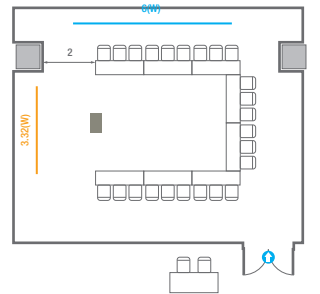

U-Shape
21 persons

308

회의실 규모	규격	10.8(W) x 9(L) x 2.4(H) m
 스크린	규격	3.32(W) x 1.87(H) m [150"-16:9] LCD Laser 7,000 Ansi
 현수막	규격	6(W) m - 세로 규격은 임의 조정
 포디움(강연대)	수량 1개	포디움 폼보드 규격(브랜딩) 550(W) x 150(H) mm

※ 이동식 무대 규격, 콘솔 여부 등에 따라 세팅 배열 및 좌석수가 변동될 수 있습니다.

※ 이동식 무대, 라운드테이블(Banquet Type)은 유료임대품목입니다.
 코엑스 스토어에서 구매하여 주세요. (www.coexstore.co.kr)

Classroom Type
45 persons

Theater Type
80 persons

Banquet Type
40 persons

Workshop Type
48 persons

Hollow Square Type
30 persons

U-Shape
24 persons

309

회의실 규모	규격	5.5(W) x 9.0(L) x 2.4(H) m
 스크린	규격	2.99(W) x 1.68(H) m [135"-16:9] LCD Laser 7,000 Ansi
 현수막	규격	5(W) m - 세로 규격은 임의 조정
 포디움(강연대)	수량 1개	포디움 폼보드 규격(브랜딩) 550(W) x 150(H) mm

※ 이동식 무대 규격, 콘솔 여부 등에 따라 세팅 배열 및 좌석수가 변동될 수 있습니다.

U-Shape
15 persons

310

회의실 규모	규격	6.8(W) x 9.0(L) x 2.4(H) m
 스크린	규격	2.99(W) x 1.68(H) m [135"-16:9] LCD Laser 7,000 Ansi
 현수막	규격	5(W) m - 세로 규격은 임의 조정
 포디움(강연대)	수량 1개	포디움 폼보드 규격(브랜딩) 550(W) x 150(H) mm

* 이동식 무대 규격, 콘솔 여부 등에 따라 세팅 배열 및 좌석수가 변동될 수 있습니다.