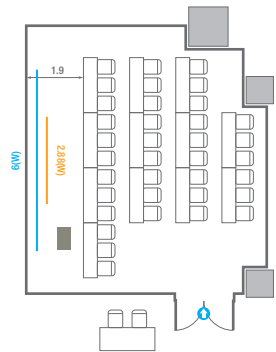

307

회의실 규모	| 규격 |	8.8(W) x 9.7(L) x 2.4(H) m
스크린	| 규격 |	2.88(W) x 1.62(H) m [130"-16:9] LCD Laser 7,000 Ansi
현수막	| 규격 |	6(W) m - 세로 규격은 임의 조정
포디움(강연대)	| 수량 | 1개	| 포디움 폼보드 규격(브랜딩) | 550(W) x 150(H) mm

※ 이동식 무대 규격, 콘솔 여부 등에 따라 세팅 배열 및 좌석수가 변동될 수 있습니다.

※ 이동식 무대, 라운드테이블(Banquet Type)은 유료임대품목입니다.
코엑스 스토어에서 구매하여 주세요. (www.coexstore.co.kr)

Classroom Type
36 persons