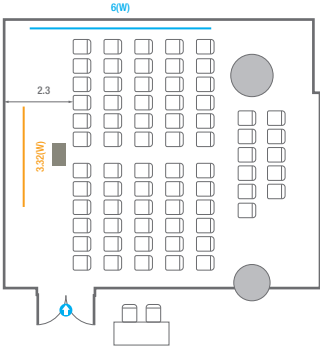

U-Shape
24 persons

309

회의실 규모	규격	5.5(W) x 9.0(L) x 2.4(H) m
 스크린	규격	2.99(W) x 1.68(H) m [135"-16:9] LCD Laser 7,000 Ansi
 현수막	규격	5(W) m - 세로 규격은 임의 조정
 포디움(강연대)	수량 1개	포디움 폼보드 규격(브랜딩) 550(W) x 150(H) mm

※ 이동식 무대 규격, 콘솔 여부 등에 따라 세팅 배열 및 좌석수가 변동될 수 있습니다.

U-Shape
15 persons

310

회의실 규모	규격	6.8(W) x 9.0(L) x 2.4(H) m
 스크린	규격	2.99(W) x 1.68(H) m [135"-16:9] LCD Laser 7,000 Ansi
 현수막	규격	5(W) m - 세로 규격은 임의 조정
 포디움(강연대)	수량 1개	포디움 폼보드 규격(브랜딩) 550(W) x 150(H) mm

* 이동식 무대 규격, 콘솔 여부 등에 따라 세팅 배열 및 좌석수가 변동될 수 있습니다.

U-Shape
18 persons

311

회의실 규모	규격 10.6(W) x 9(L) x 2.4(H) m	
스크린	규격 3.32(W) x 1.87(H) m [150"-16:9]	LCD Laser 7,000 Ansi
현수막	규격 6(W) m - 세로 규격은 임의 조정	
포디움(강연대)	수량 1개	포디움 폼보드 규격(브랜딩) 550(W) x 150(H) mm

※ 이동식 무대 규격, 콘솔 여부 등에 따라 세팅 배열 및 좌석수가 변동될 수 있습니다.

※ 이동식 무대, 라운드테이블(Banquet Type)은 유료임대품목입니다.
코엑스 스토어에서 구매하여 주세요. (www.coexstore.co.kr)

Classroom Type
39 persons

Theater Type
71 persons

Banquet Type
30 persons

Workshop Type
36 persons

Hollow Square Type
24 persons