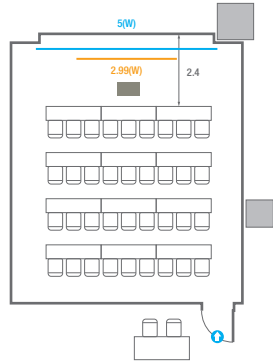

305

회의실 규모	| 규격 |	7.9(W) x 8.8(L) x 2.4(H) m
스크린	| 규격 |	2.99(W) x 1.68(H) m [135"-16:9] LCD Laser 7,000 Ansi
현수막	| 규격 |	5(W) m - 세로 규격은 임의 조정
포디움(강연대)	| 수량 | 1개	| 포디움 폼보드 규격(브랜딩) | 550(W) x 150(H) mm

※ 이동식 무대 규격, 콘솔 여부 등에 따라 세팅 배열 및 좌석수가 변동될 수 있습니다.

※ 이동식 무대, 라운드테이블(Banquet Type)은 유료임대품목입니다.
코엑스 스토어에서 구매하여 주세요. (www.coexstore.co.kr)

Classroom Type
36 persons