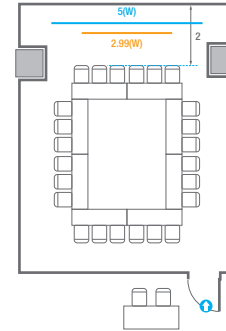

U-Shape
24 persons

309

회의실 규모	규격	5.5(W) x 9.0(L) x 2.4(H) m
 스크린	규격	2.99(W) x 1.68(H) m [135"-16:9] LCD Laser 7,000 Ansi
 현수막	규격	5(W) m - 세로 규격은 임의 조정
 포디움(강연대)	수량 1개	포디움 폼보드 규격(브랜딩) 550(W) x 150(H) mm

※ 이동식 무대 규격, 콘솔 여부 등에 따라 세팅 배열 및 좌석수가 변동될 수 있습니다.

U-Shape
15 persons

310

회의실 규모	규격	6.8(W) x 9.0(L) x 2.4(H) m
 스크린	규격	2.99(W) x 1.68(H) m [135"-16:9] LCD Laser 7,000 Ansi
 현수막	규격	5(W) m - 세로 규격은 임의 조정
 포디움(강연대)	수량 1개	포디움 폼보드 규격(브랜딩) 550(W) x 150(H) mm

* 이동식 무대 규격, 콘솔 여부 등에 따라 세팅 배열 및 좌석수가 변동될 수 있습니다.

* 이동식 무대, 라운드테이블(Banquet Type)은 유료임대품목입니다.
 코엑스 스토어에서 구매하여 주세요. (www.coexstore.co.kr)

Classroom Type
36 persons

Theater Type
48 persons

Banquet Type
20 persons

Workshop Type
24 persons

Hollow Square Type
24 persons

U-Shape
18 persons

311

회의실 규모	규격 10.6(W) x 9(L) x 2.4(H) m	
스크린	규격 3.32(W) x 1.87(H) m [150"-16:9]	LCD Laser 7,000 Ansi
현수막	규격 6(W) m - 세로 규격은 임의 조정	
포디움(강연대)	수량 1개	포디움 폼보드 규격(브랜딩) 550(W) x 150(H) mm

※ 이동식 무대 규격, 콘솔 여부 등에 따라 세팅 배열 및 좌석수가 변동될 수 있습니다.