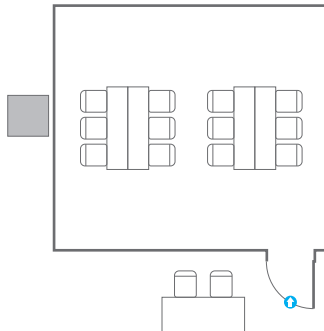

U-Shape
15 persons

303

회의실 규모

| 규격 | 6.3(W) x 5.3(L) x 2.4(H) m

포디움(강연대)

| 수량 | 1개

| 포디움 플보드 규격(브랜딩) | 550(W) x 150(H) mm

※ 이동식 무대 규격, 콘솔 여부 등에 따라 세팅 배열 및 좌석수가 변동될 수 있습니다.

※ 이동식 무대, 라운드테이블(Banquet Type)은 유료임대품목입니다.
 코엑스 스토어에서 구매하여 주세요. (www.coexstore.co.kr)

Classroom Type
18 persons

Theater Type
30 persons

Banquet Type
10 persons

Workshop Type
12 persons

Hollow Square Type
18 persons

U-Shape
15 persons

304

회의실 규모	규격	6.3(W) x 8.8(L) x 2.4(H) m
스크린	규격	2.99(W) x 1.68(H) m [135"-16:9] LCD Laser 7,000 Ansi
현수막	규격	5(W) m - 세로 규격은 임의 조정
포디움(강연대)	수량 1개	포디움 폼보드 규격(브랜딩) 550(W) x 150(H) mm

※ 이동식 무대 규격, 콘솔 여부 등에 따라 세팅 배열 및 좌석수가 변동될 수 있습니다.

※ 이동식 무대, 라운드테이블(Banquet Type)은 유료임대품목입니다.
 코엑스 스토어에서 구매하여 주세요. (www.coexstore.co.kr)

Classroom Type
24 persons

Theater Type
56 persons

Banquet Type
20 persons

Workshop Type
24 persons

Hollow Square Type
18 persons