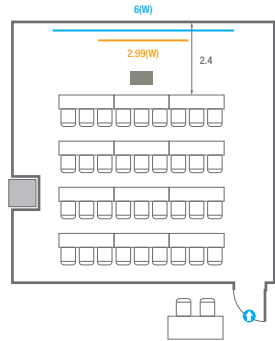

U-Shape
15 persons

305

회의실 규모	규격	7.9(W) x 8.8(L) x 2.4(H) m
 스크린	규격	2.99(W) x 1.68(H) m [135"-16:9] LCD Laser 7,000 Ansi
 현수막	규격	5(W) m - 세로 규격은 임의 조정
 포디움(강연대)	수량 1개	포디움 폼보드 규격(브랜딩) 550(W) x 150(H) mm

※ 이동식 무대 규격, 콘솔 여부 등에 따라 세팅 배열 및 좌석수가 변동될 수 있습니다.

U-Shape
24 persons

306

회의실 규모	규격	8.6(W) x 8.8(L) x 2.4(H) m
스크린	규격	2.99(W) x 1.68(H) m [135"-16:9] LCD Laser 7,000 Ansi
현수막	규격	6(W) m - 세로 규격은 임의 조정
포디움(강연대)	수량 1개	포디움 폼보드 규격(브랜딩) 550(W) x 150(H) mm

* 이동식 무대 규격, 콘솔 여부 등에 따라 세팅 배열 및 좌석수가 변동될 수 있습니다.

* 이동식 무대, 라운드테이블(Banquet Type)은 유료임대품목입니다.
 코엑스 스토어에서 구매하여 주세요. (www.coexstore.co.kr)

Classroom Type
36 persons

Theater Type
60 persons

Banquet Type
30 persons

Workshop Type
36 persons

Hollow Square Type
24 persons

U-Shape
18 persons

307

회의실 규모	규격	8.8(W) x 9.7(L) x 2.4(H) m
 스크린	규격	2.88(W) x 1.62(H) m [130"-16:9] LCD Laser 7,000 Ansi
 현수막	규격	6(W) m - 세로 규격은 임의 조정
 포디움(강연대)	수량 1개	포디움 폼보드 규격(브랜딩) 550(W) x 150(H) mm

※ 이동식 무대 규격, 콘솔 여부 등에 따라 세팅 배열 및 좌석수가 변동될 수 있습니다.