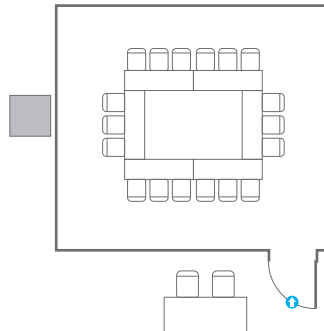

U-Shape
15 persons

303

회의실 규모

| 규격 | 6.3(W) x 5.3(L) x 2.4(H) m

포디움(강연대)

| 수량 | 1개

| 포디움 플보드 규격(브랜딩) | 550(W) x 150(H) mm

※ 이동식 무대 규격, 콘솔 여부 등에 따라 세팅 배열 및 좌석수가 변동될 수 있습니다.

※ 이동식 무대, 라운드테이블(Banquet Type)은 유료임대품목입니다.
 코엑스 스토어에서 구매하여 주세요. (www.coexstore.co.kr)

Classroom Type
18 persons

Theater Type
30 persons

Banquet Type
10 persons

Workshop Type
12 persons

Hollow Square Type
18 persons

U-Shape
15 persons

304

회의실 규모	규격	6.3(W) x 8.8(L) x 2.4(H) m
스크린	규격	2.99(W) x 1.68(H) m [135"-16:9] LCD Laser 7,000 Ansi
현수막	규격	5(W) m - 세로 규격은 임의 조정
포디움(강연대)	수량 1개	포디움 폼보드 규격(브랜딩) 550(W) x 150(H) mm

※ 이동식 무대 규격, 콘솔 여부 등에 따라 세팅 배열 및 좌석수가 변동될 수 있습니다.

U-Shape
15 persons

305

회의실 규모	규격	7.9(W) x 8.8(L) x 2.4(H) m
 스크린	규격	2.99(W) x 1.68(H) m [135"-16:9] LCD Laser 7,000 Ansi
 현수막	규격	5(W) m - 세로 규격은 임의 조정
 포디움(강연대)	수량 1개	포디움 폼보드 규격(브랜딩) 550(W) x 150(H) mm

※ 이동식 무대 규격, 콘솔 여부 등에 따라 세팅 배열 및 좌석수가 변동될 수 있습니다.