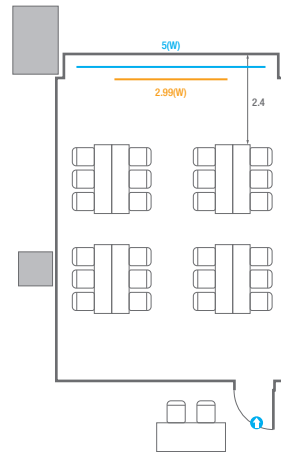

U-Shape
15 persons

304

회의실 규모	규격	6.3(W) x 8.8(L) x 2.4(H) m
스크린	규격	2.99(W) x 1.68(H) m [135"-16:9] LCD Laser 7,000 Ansi
현수막	규격	5(W) m - 세로 규격은 임의 조정
포디움(강연대)	수량 1개	포디움 폼보드 규격(브랜딩) 550(W) x 150(H) mm

※ 이동식 무대 규격, 콘솔 여부 등에 따라 세팅 배열 및 좌석수가 변동될 수 있습니다.

※ 이동식 무대, 라운드테이블(Banquet Type)은 유료임대품목입니다.
 코엑스 스토어에서 구매하여 주세요. (www.coexstore.co.kr)

Classroom Type
24 persons

Theater Type
56 persons

Banquet Type
20 persons

Workshop Type
24 persons

Hollow Square Type
18 persons

U-Shape
15 persons

305

회의실 규모	규격	7.9(W) x 8.8(L) x 2.4(H) m
 스크린	규격	2.99(W) x 1.68(H) m [135"-16:9] LCD Laser 7,000 Ansi
 현수막	규격	5(W) m - 세로 규격은 임의 조정
 포디움(강연대)	수량 1개	포디움 폼보드 규격(브랜딩) 550(W) x 150(H) mm

※ 이동식 무대 규격, 콘솔 여부 등에 따라 세팅 배열 및 좌석수가 변동될 수 있습니다.

U-Shape
24 persons

306

회의실 규모	규격	8.6(W) x 8.8(L) x 2.4(H) m
스크린	규격	2.99(W) x 1.68(H) m [135"-16:9] LCD Laser 7,000 Ansi
현수막	규격	6(W) m - 세로 규격은 임의 조정
포디움(강연대)	수량 1개	포디움 폼보드 규격(브랜딩) 550(W) x 150(H) mm

* 이동식 무대 규격, 콘솔 여부 등에 따라 세팅 배열 및 좌석수가 변동될 수 있습니다.