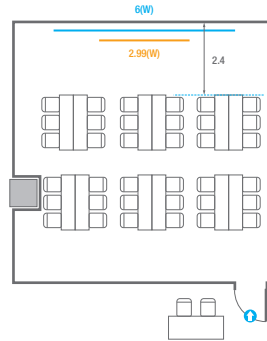

U-Shape
15 persons

305

회의실 규모	규격	7.9(W) x 8.8(L) x 2.4(H) m
 스크린	규격	2.99(W) x 1.68(H) m [135"-16:9] LCD Laser 7,000 Ansi
 현수막	규격	5(W) m - 세로 규격은 임의 조정
 포디움(강연대)	수량 1개	포디움 폼보드 규격(브랜딩) 550(W) x 150(H) mm

※ 이동식 무대 규격, 콘솔 여부 등에 따라 세팅 배열 및 좌석수가 변동될 수 있습니다.

U-Shape
24 persons

306

회의실 규모	규격	8.6(W) x 8.8(L) x 2.4(H) m
스크린	규격	2.99(W) x 1.68(H) m [135"-16:9] LCD Laser 7,000 Ansi
현수막	규격	6(W) m - 세로 규격은 임의 조정
포디움(강연대)	수량 1개	포디움 폼보드 규격(브랜딩) 550(W) x 150(H) mm

* 이동식 무대 규격, 콘솔 여부 등에 따라 세팅 배열 및 좌석수가 변동될 수 있습니다.

* 이동식 무대, 라운드테이블(Banquet Type)은 유료임대품목입니다.
 코엑스 스토어에서 구매하여 주세요. (www.coexstore.co.kr)

Classroom Type
36 persons

Theater Type
60 persons

Banquet Type
30 persons

Workshop Type
36 persons

Hollow Square Type
24 persons

U-Shape
18 persons

307

회의실 규모	규격	8.8(W) x 9.7(L) x 2.4(H) m
 스크린	규격	2.88(W) x 1.62(H) m [130"-16:9] LCD Laser 7,000 Ansi
 현수막	규격	6(W) m - 세로 규격은 임의 조정
 포디움(강연대)	수량 1개	포디움 폼보드 규격(브랜딩) 550(W) x 150(H) mm

※ 이동식 무대 규격, 콘솔 여부 등에 따라 세팅 배열 및 좌석수가 변동될 수 있습니다.