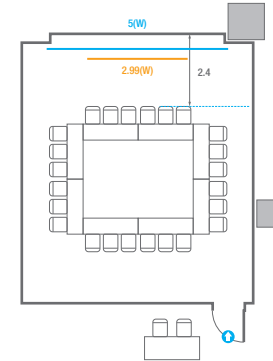

U-Shape
15 persons

304

회의실 규모	규격	6.3(W) x 8.8(L) x 2.4(H) m
스크린	규격	2.99(W) x 1.68(H) m [135"-16:9] LCD Laser 7,000 Ansi
현수막	규격	5(W) m - 세로 규격은 임의 조정
포디움(강연대)	수량 1개	포디움 폼보드 규격(브랜딩) 550(W) x 150(H) mm

※ 이동식 무대 규격, 콘솔 여부 등에 따라 세팅 배열 및 좌석수가 변동될 수 있습니다.

U-Shape
15 persons

305

회의실 규모	규격	7.9(W) x 8.8(L) x 2.4(H) m
 스크린	규격	2.99(W) x 1.68(H) m [135"-16:9] LCD Laser 7,000 Ansi
 현수막	규격	5(W) m - 세로 규격은 임의 조정
 포디움(강연대)	수량 1개	포디움 폼보드 규격(브랜딩) 550(W) x 150(H) mm

※ 이동식 무대 규격, 콘솔 여부 등에 따라 세팅 배열 및 좌석수가 변동될 수 있습니다.

U-Shape
24 persons

306

회의실 규모	규격	8.6(W) x 8.8(L) x 2.4(H) m
스크린	규격	2.99(W) x 1.68(H) m [135"-16:9] LCD Laser 7,000 Ansi
현수막	규격	6(W) m - 세로 규격은 임의 조정
포디움(강연대)	수량 1개	포디움 폼보드 규격(브랜딩) 550(W) x 150(H) mm

* 이동식 무대 규격, 콘솔 여부 등에 따라 세팅 배열 및 좌석수가 변동될 수 있습니다.

U-Shape
18 persons

307

회의실 규모	규격	8.8(W) x 9.7(L) x 2.4(H) m
 스크린	규격	2.88(W) x 1.62(H) m [130"-16:9] LCD Laser 7,000 Ansi
 현수막	규격	6(W) m - 세로 규격은 임의 조정
 포디움(강연대)	수량 1개	포디움 폼보드 규격(브랜딩) 550(W) x 150(H) mm

※ 이동식 무대 규격, 콘솔 여부 등에 따라 세팅 배열 및 좌석수가 변동될 수 있습니다.