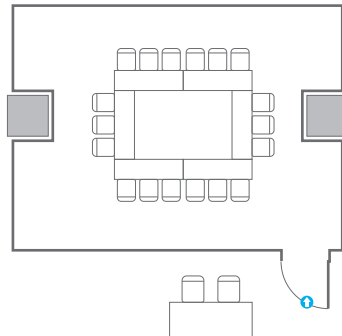

3F **회의실**
Meeting Rooms

3F Meeting Rooms

- 콘센트
- 배전반
- 빔 플레이트
- 스크린
- LCD Laser
- 현수막
- 소화전
- 소화기

300
VIP Lounge

회의실규모	규격	9.7(W) x 15.8(L) x 2.4(H) m
 스크린	규격	3.32(W) x 1.87(H) m [150"-16:9] LCD Laser 7,000 Ansi
 현수막	규격	6(W) m - 세로 규격은 임의 조정

Workshop Type
24 persons

Hollow Square Type
24 persons

U-Shape
21 persons

302

회의실 규모 | 규격 | 7.1(W) x 5.3(L) x 2.4(H) m

포디움(강연대) | 수량 | 1개 | 포디움 플보드 규격(브랜딩) | 550(W) x 150(H) mm

※ 이동식 무대 규격, 콘솔 여부 등에 따라 세팅 배열 및 좌석수가 변동될 수 있습니다.

※ 이동식 무대, 라운드테이블(Banquet Type)은 유료임대품목입니다.
 코엑스 스토어에서 구매하여 주세요. (www.coexstore.co.kr)

Classroom Type
18 persons

Theater Type
30 persons

Banquet Type
10 persons

Workshop Type
12 persons

Hollow Square Type
18 persons

U-Shape
15 persons

303

회의실 규모

| 규격 | 6.3(W) x 5.3(L) x 2.4(H) m

포디움(강연대)

| 수량 | 1개

| 포디움 플보드 규격(브랜딩) | 550(W) x 150(H) mm

※ 이동식 무대 규격, 콘솔 여부 등에 따라 세팅 배열 및 좌석수가 변동될 수 있습니다.