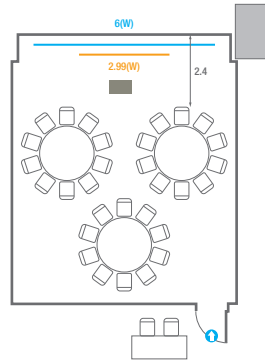

3F **회의실**
Meeting Rooms

3F Meeting Rooms

- 콘센트
- 배전반
- 빔 플레이트
- 스크린
- LCD Laser
- 현수막
- 소화전
- 소화기

300
VIP Lounge

회의실규모	규격	9.7(W) x 15.8(L) x 2.4(H) m
 스크린	규격	3.32(W) x 1.87(H) m [150"-16:9] LCD Laser 7,000 Ansi
 현수막	규격	6(W) m - 세로 규격은 임의 조정

Fixed Seating
16 persons

301

회의실 규모	규격	7.6(W) x 8.8(L) x 2.4(H) m
스크린	규격	2.99(W) x 1.68(H) m [135"-16:9] LCD Laser 7,000 Ansi
현수막	규격	6(W) m - 세로 규격은 임의 조정
포디움(강연대)	수량 1개	포디움 폼보드 규격(브랜딩) 550(W) x 150(H) mm

Workshop Type
24 persons

Hollow Square Type
24 persons

U-Shape
21 persons

302

회의실 규모 | 규격 | 7.1(W) x 5.3(L) x 2.4(H) m

포디움(강연대) | 수량 | 1개 | 포디움 플보드 규격(브랜딩) | 550(W) x 150(H) mm

※ 이동식 무대 규격, 콘솔 여부 등에 따라 세팅 배열 및 좌석수가 변동될 수 있습니다.

U-Shape
15 persons

303

회의실 규모

| 규격 | 6.3(W) x 5.3(L) x 2.4(H) m

포디움(강연대)

| 수량 | 1개

| 포디움 플보드 규격(브랜딩) | 550(W) x 150(H) mm

※ 이동식 무대 규격, 콘솔 여부 등에 따라 세팅 배열 및 좌석수가 변동될 수 있습니다.