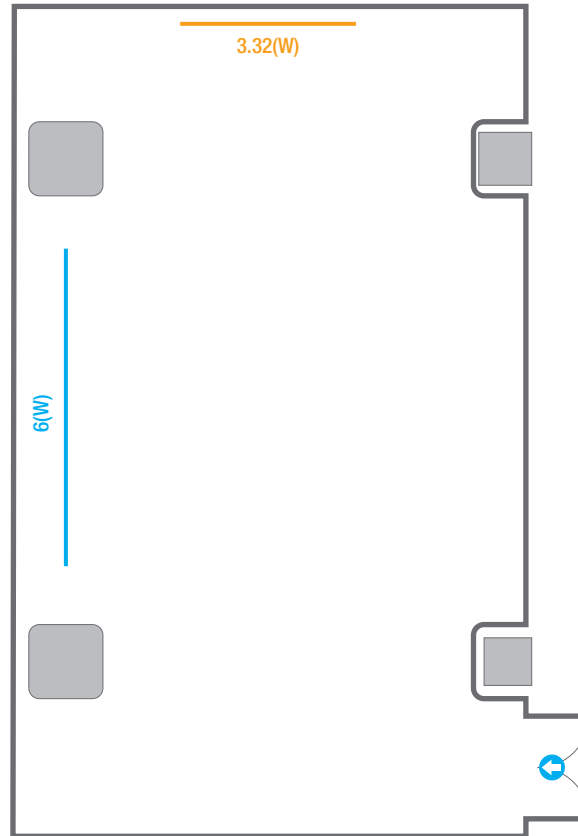

3F **회의실**
Meeting Rooms

3F Meeting Rooms

- 콘센트
- 배전반
- 빔 플레이트
- 스크린
- LCD Laser
- 현수막
- 소화전
- 소화기

300
VIP Lounge

회의실규모	규격	9.7(W) x 15.8(L) x 2.4(H) m
 스크린	규격	3.32(W) x 1.87(H) m [150"-16:9] LCD Laser 7,000 Ansi
 현수막	규격	6(W) m - 세로 규격은 임의 조정

Fixed Seating
16 persons

301

회의실 규모	규격	7.6(W) x 8.8(L) x 2.4(H) m
스크린	규격	2.99(W) x 1.68(H) m [135"-16:9] LCD Laser 7,000 Ansi
현수막	규격	6(W) m - 세로 규격은 임의 조정
포디움(강연대)	수량 1개	포디움 폼보드 규격(브랜딩) 550(W) x 150(H) mm

U-Shape
15 persons

304

회의실 규모	규격	6.3(W) x 8.8(L) x 2.4(H) m
스크린	규격	2.99(W) x 1.68(H) m [135"-16:9] LCD Laser 7,000 Ansi
현수막	규격	5(W) m - 세로 규격은 임의 조정
포디움(강연대)	수량 1개	포디움 폼보드 규격(브랜딩) 550(W) x 150(H) mm

※ 이동식 무대 규격, 콘솔 여부 등에 따라 세팅 배열 및 좌석수가 변동될 수 있습니다.

U-Shape
15 persons

305

회의실 규모	규격	7.9(W) x 8.8(L) x 2.4(H) m
 스크린	규격	2.99(W) x 1.68(H) m [135"-16:9] LCD Laser 7,000 Ansi
 현수막	규격	5(W) m - 세로 규격은 임의 조정
 포디움(강연대)	수량 1개	포디움 폼보드 규격(브랜딩) 550(W) x 150(H) mm

※ 이동식 무대 규격, 콘솔 여부 등에 따라 세팅 배열 및 좌석수가 변동될 수 있습니다.