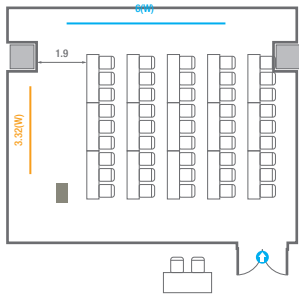

U-Shape
18 persons

307

회의실 규모	규격	8.8(W) x 9.7(L) x 2.4(H) m
 스크린	규격	2.88(W) x 1.62(H) m [130"-16:9] LCD Laser 7,000 Ansi
 현수막	규격	6(W) m - 세로 규격은 임의 조정
 포디움(강연대)	수량 1개	포디움 폼보드 규격(브랜딩) 550(W) x 150(H) mm

※ 이동식 무대 규격, 콘솔 여부 등에 따라 세팅 배열 및 좌석수가 변동될 수 있습니다.

U-Shape
21 persons

308

회의실 규모	규격	10.8(W) x 9(L) x 2.4(H) m
 스크린	규격	3.32(W) x 1.87(H) m [150"-16:9] LCD Laser 7,000 Ansi
 현수막	규격	6(W) m - 세로 규격은 임의 조정
 포디움(강연대)	수량 1개	포디움 폼보드 규격(브랜딩) 550(W) x 150(H) mm

※ 이동식 무대 규격, 콘솔 여부 등에 따라 세팅 배열 및 좌석수가 변동될 수 있습니다.

※ 이동식 무대, 라운드테이블(Banquet Type)은 유료임대품목입니다.
 코엑스 스토어에서 구매하여 주세요. (www.coexstore.co.kr)

Classroom Type
45 persons

Theater Type
80 persons

Banquet Type
40 persons

Workshop Type
48 persons

Hollow Square Type
30 persons

U-Shape
24 persons

309

회의실 규모	규격	5.5(W) x 9.0(L) x 2.4(H) m
 스크린	규격	2.99(W) x 1.68(H) m [135"-16:9] LCD Laser 7,000 Ansi
 현수막	규격	5(W) m - 세로 규격은 임의 조정
 포디움(강연대)	수량 1개	포디움 폼보드 규격(브랜딩) 550(W) x 150(H) mm

※ 이동식 무대 규격, 콘솔 여부 등에 따라 세팅 배열 및 좌석수가 변동될 수 있습니다.