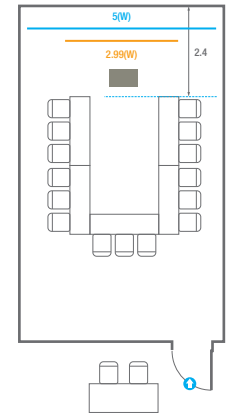

U-Shape
18 persons

307

회의실 규모	규격	8.8(W) x 9.7(L) x 2.4(H) m
 스크린	규격	2.88(W) x 1.62(H) m [130"-16:9] LCD Laser 7,000 Ansi
 현수막	규격	6(W) m - 세로 규격은 임의 조정
 포디움(강연대)	수량 1개	포디움 폼보드 규격(브랜딩) 550(W) x 150(H) mm

※ 이동식 무대 규격, 콘솔 여부 등에 따라 세팅 배열 및 좌석수가 변동될 수 있습니다.

U-Shape
21 persons

308

회의실 규모	규격	10.8(W) x 9(L) x 2.4(H) m
 스크린	규격	3.32(W) x 1.87(H) m [150"-16:9] LCD Laser 7,000 Ansi
 현수막	규격	6(W) m - 세로 규격은 임의 조정
 포디움(강연대)	수량 1개	포디움 폼보드 규격(브랜딩) 550(W) x 150(H) mm

※ 이동식 무대 규격, 콘솔 여부 등에 따라 세팅 배열 및 좌석수가 변동될 수 있습니다.

U-Shape
24 persons

309

회의실 규모	규격	5.5(W) x 9.0(L) x 2.4(H) m
 스크린	규격	2.99(W) x 1.68(H) m [135"-16:9] LCD Laser 7,000 Ansi
 현수막	규격	5(W) m - 세로 규격은 임의 조정
 포디움(강연대)	수량 1개	포디움 폼보드 규격(브랜딩) 550(W) x 150(H) mm

※ 이동식 무대 규격, 콘솔 여부 등에 따라 세팅 배열 및 좌석수가 변동될 수 있습니다.

U-Shape
15 persons

310

회의실 규모	규격	6.8(W) x 9.0(L) x 2.4(H) m
 스크린	규격	2.99(W) x 1.68(H) m [135"-16:9] LCD Laser 7,000 Ansi
 현수막	규격	5(W) m - 세로 규격은 임의 조정
 포디움(강연대)	수량 1개	포디움 폼보드 규격(브랜딩) 550(W) x 150(H) mm

* 이동식 무대 규격, 콘솔 여부 등에 따라 세팅 배열 및 좌석수가 변동될 수 있습니다.