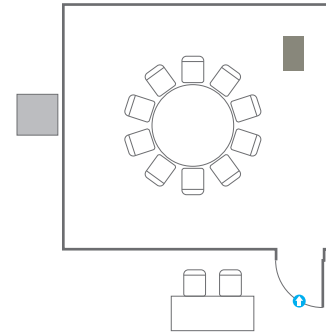

U-Shape
15 persons

303

회의실 규모

| 규격 | 6.3(W) x 5.3(L) x 2.4(H) m

포디움(강연대)

| 수량 | 1개

| 포디움 플보드 규격(브랜딩) | 550(W) x 150(H) mm

※ 이동식 무대 규격, 콘솔 여부 등에 따라 세팅 배열 및 좌석수가 변동될 수 있습니다.

※ 이동식 무대, 라운드테이블(Banquet Type)은 유료임대품목입니다.
 코엑스 스토어에서 구매하여 주세요. (www.coexstore.co.kr)

Classroom Type
18 persons

Theater Type
30 persons

Banquet Type
10 persons

Workshop Type
12 persons

Hollow Square Type
18 persons

U-Shape
15 persons

304

회의실 규모	규격	6.3(W) x 8.8(L) x 2.4(H) m
스크린	규격	2.99(W) x 1.68(H) m [135"-16:9] LCD Laser 7,000 Ansi
현수막	규격	5(W) m - 세로 규격은 임의 조정
포디움(강연대)	수량 1개	포디움 폼보드 규격(브랜딩) 550(W) x 150(H) mm

※ 이동식 무대 규격, 콘솔 여부 등에 따라 세팅 배열 및 좌석수가 변동될 수 있습니다.

U-Shape
15 persons

305

회의실 규모	규격	7.9(W) x 8.8(L) x 2.4(H) m
 스크린	규격	2.99(W) x 1.68(H) m [135"-16:9] LCD Laser 7,000 Ansi
 현수막	규격	5(W) m - 세로 규격은 임의 조정
 포디움(강연대)	수량 1개	포디움 폼보드 규격(브랜딩) 550(W) x 150(H) mm

※ 이동식 무대 규격, 콘솔 여부 등에 따라 세팅 배열 및 좌석수가 변동될 수 있습니다.