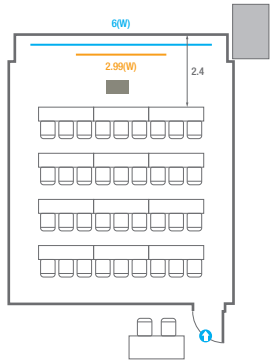

301

회의실 규모	| 규격 |	7.6(W) x 8.8(L) x 2.4(H) m
스크린	| 규격 |	2.99(W) x 1.68(H) m [135"-16:9] LCD Laser 7,000 Ansi
현수막	| 규격 |	6(W) m - 세로 규격은 임의 조정
포디움(강연대)	| 수량 | 1개	| 포디움 폼보드 규격(브랜딩) | 550(W) x 150(H) mm

※ 이동식 무대 규격, 콘솔 여부 등에 따라 세팅 배열 및 좌석수가 변동될 수 있습니다.

※ 이동식 무대, 라운드테이블(Banquet Type)은 유료임대품목입니다.
코엑스 스토어에서 구매하여 주세요. (www.coexstore.co.kr)

Classroom Type
36 persons