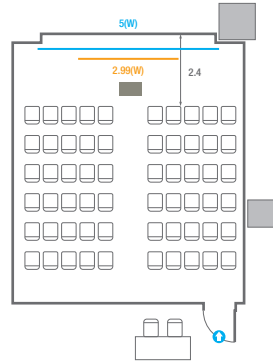

U-Shape
15 persons

304

회의실 규모	규격	6.3(W) x 8.8(L) x 2.4(H) m
스크린	규격	2.99(W) x 1.68(H) m [135"-16:9] LCD Laser 7,000 Ansi
현수막	규격	5(W) m - 세로 규격은 임의 조정
포디움(강연대)	수량 1개	포디움 폼보드 규격(브랜딩) 550(W) x 150(H) mm

※ 이동식 무대 규격, 콘솔 여부 등에 따라 세팅 배열 및 좌석수가 변동될 수 있습니다.

U-Shape
15 persons

305

회의실 규모	규격	7.9(W) x 8.8(L) x 2.4(H) m
 스크린	규격	2.99(W) x 1.68(H) m [135"-16:9] LCD Laser 7,000 Ansi
 현수막	규격	5(W) m - 세로 규격은 임의 조정
 포디움(강연대)	수량 1개	포디움 폼보드 규격(브랜딩) 550(W) x 150(H) mm

※ 이동식 무대 규격, 콘솔 여부 등에 따라 세팅 배열 및 좌석수가 변동될 수 있습니다.

※ 이동식 무대, 라운드테이블(Banquet Type)은 유료임대품목입니다.
 코엑스 스토어에서 구매하여 주세요. (www.coexstore.co.kr)

Classroom Type
36 persons

Theater Type
60 persons

Banquet Type
30 persons

Workshop Type
36 persons

Hollow Square Type
24 persons

U-Shape
24 persons

306

회의실 규모	규격	8.6(W) x 8.8(L) x 2.4(H) m
스크린	규격	2.99(W) x 1.68(H) m [135"-16:9] LCD Laser 7,000 Ansi
현수막	규격	6(W) m - 세로 규격은 임의 조정
포디움(강연대)	수량 1개	포디움 폼보드 규격(브랜딩) 550(W) x 150(H) mm

* 이동식 무대 규격, 콘솔 여부 등에 따라 세팅 배열 및 좌석수가 변동될 수 있습니다.