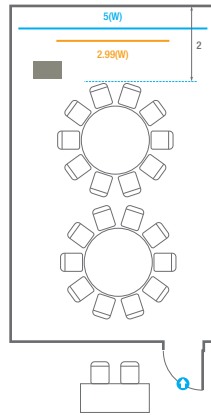

U-Shape
21 persons

308

회의실 규모	규격	10.8(W) x 9(L) x 2.4(H) m
 스크린	규격	3.32(W) x 1.87(H) m [150"-16:9] LCD Laser 7,000 Ansi
 현수막	규격	6(W) m - 세로 규격은 임의 조정
 포디움(강연대)	수량 1개	포디움 폼보드 규격(브랜딩) 550(W) x 150(H) mm

※ 이동식 무대 규격, 콘솔 여부 등에 따라 세팅 배열 및 좌석수가 변동될 수 있습니다.

U-Shape
24 persons

309

회의실 규모	규격	5.5(W) x 9.0(L) x 2.4(H) m
 스크린	규격	2.99(W) x 1.68(H) m [135"-16:9] LCD Laser 7,000 Ansi
 현수막	규격	5(W) m - 세로 규격은 임의 조정
 포디움(강연대)	수량 1개	포디움 폼보드 규격(브랜딩) 550(W) x 150(H) mm

※ 이동식 무대 규격, 콘솔 여부 등에 따라 세팅 배열 및 좌석수가 변동될 수 있습니다.

※ 이동식 무대, 라운드테이블(Banquet Type)은 유료임대품목입니다.
 코엑스 스토어에서 구매하여 주세요. (www.coexstore.co.kr)

Classroom Type
24 persons

Theater Type
40 persons

Banquet Type
20 persons

Workshop Type
12 persons

Hollow Square Type
18 persons

U-Shape
15 persons

310

회의실 규모	규격	6.8(W) x 9.0(L) x 2.4(H) m
 스크린	규격	2.99(W) x 1.68(H) m [135"-16:9] LCD Laser 7,000 Ansi
 현수막	규격	5(W) m - 세로 규격은 임의 조정
 포디움(강연대)	수량 1개	포디움 폼보드 규격(브랜딩) 550(W) x 150(H) mm

* 이동식 무대 규격, 콘솔 여부 등에 따라 세팅 배열 및 좌석수가 변동될 수 있습니다.