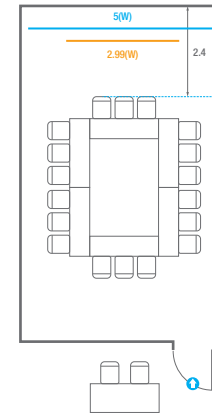

U-Shape
21 persons

308

회의실 규모	규격	10.8(W) x 9(L) x 2.4(H) m
 스크린	규격	3.32(W) x 1.87(H) m [150"-16:9] LCD Laser 7,000 Ansi
 현수막	규격	6(W) m - 세로 규격은 임의 조정
 포디움(강연대)	수량 1개	포디움 폼보드 규격(브랜딩) 550(W) x 150(H) mm

※ 이동식 무대 규격, 콘솔 여부 등에 따라 세팅 배열 및 좌석수가 변동될 수 있습니다.

U-Shape
24 persons

309

회의실 규모	규격	5.5(W) x 9.0(L) x 2.4(H) m
 스크린	규격	2.99(W) x 1.68(H) m [135"-16:9] LCD Laser 7,000 Ansi
 현수막	규격	5(W) m - 세로 규격은 임의 조정
 포디움(강연대)	수량 1개	포디움 폼보드 규격(브랜딩) 550(W) x 150(H) mm

※ 이동식 무대 규격, 콘솔 여부 등에 따라 세팅 배열 및 좌석수가 변동될 수 있습니다.

※ 이동식 무대, 라운드테이블(Banquet Type)은 유료임대품목입니다.
 코엑스 스토어에서 구매하여 주세요. (www.coexstore.co.kr)

Classroom Type
24 persons

Theater Type
40 persons

Banquet Type
20 persons

Workshop Type
12 persons

Hollow Square Type
18 persons

U-Shape
15 persons

310

회의실 규모	규격	6.8(W) x 9.0(L) x 2.4(H) m
 스크린	규격	2.99(W) x 1.68(H) m [135"-16:9] LCD Laser 7,000 Ansi
 현수막	규격	5(W) m - 세로 규격은 임의 조정
 포디움(강연대)	수량 1개	포디움 폼보드 규격(브랜딩) 550(W) x 150(H) mm

* 이동식 무대 규격, 콘솔 여부 등에 따라 세팅 배열 및 좌석수가 변동될 수 있습니다.