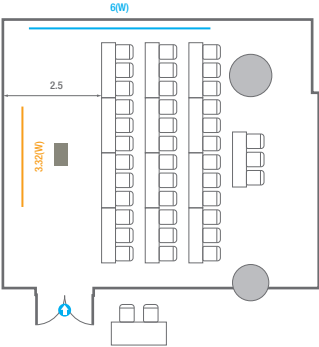

311

회의실 규모	| 규격 | 10.6(W) x 9(L) x 2.4(H) m	
스크린	| 규격 | 3.32(W) x 1.87(H) m [150"-16:9]	LCD Laser 7,000 Ansi
현수막	| 규격 | 6(W) m - 세로 규격은 임의 조정	
포디움(강연대)	| 수량 | 1개	| 포디움 폼보드 규격(브랜딩) | 550(W) x 150(H) mm

※ 이동식 무대 규격, 콘솔 여부 등에 따라 세팅 배열 및 좌석수가 변동될 수 있습니다.

※ 이동식 무대, 라운드테이블(Banquet Type)은 유료임대품목입니다.
코엑스 스토어에서 구매하여 주세요. (www.coexstore.co.kr)

Classroom Type
39 persons