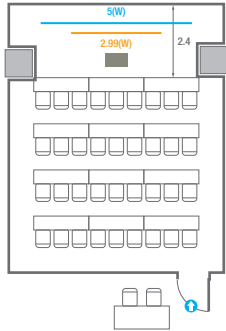

U-Shape
24 persons

309

회의실 규모	규격	5.5(W) x 9.0(L) x 2.4(H) m
 스크린	규격	2.99(W) x 1.68(H) m [135"-16:9] LCD Laser 7,000 Ansi
 현수막	규격	5(W) m - 세로 규격은 임의 조정
 포디움(강연대)	수량 1개	포디움 폼보드 규격(브랜딩) 550(W) x 150(H) mm

※ 이동식 무대 규격, 콘솔 여부 등에 따라 세팅 배열 및 좌석수가 변동될 수 있습니다.

※ 이동식 무대, 라운드테이블(Banquet Type)은 유료임대품목입니다.
 코엑스 스토어에서 구매하여 주세요. (www.coexstore.co.kr)

Classroom Type
24 persons

Theater Type
40 persons

Banquet Type
20 persons

Workshop Type
12 persons

Hollow Square Type
18 persons

U-Shape
15 persons

310

회의실 규모	규격	6.8(W) x 9.0(L) x 2.4(H) m
 스크린	규격	2.99(W) x 1.68(H) m [135"-16:9] LCD Laser 7,000 Ansi
 현수막	규격	5(W) m - 세로 규격은 임의 조정
 포디움(강연대)	수량 1개	포디움 폼보드 규격(브랜딩) 550(W) x 150(H) mm

* 이동식 무대 규격, 콘솔 여부 등에 따라 세팅 배열 및 좌석수가 변동될 수 있습니다.

* 이동식 무대, 라운드테이블(Banquet Type)은 유료임대품목입니다.
 코엑스 스토어에서 구매하여 주세요. (www.coexstore.co.kr)

Classroom Type
36 persons

Theater Type
48 persons

Banquet Type
20 persons

Workshop Type
24 persons

Hollow Square Type
24 persons