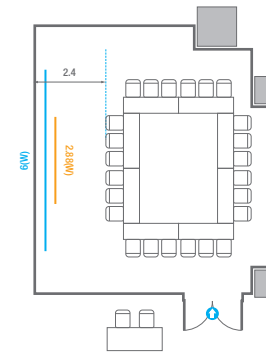

U-Shape
24 persons

306

회의실 규모	규격	8.6(W) x 8.8(L) x 2.4(H) m
스크린	규격	2.99(W) x 1.68(H) m [135"-16:9] LCD Laser 7,000 Ansi
현수막	규격	6(W) m - 세로 규격은 임의 조정
포디움(강연대)	수량 1개	포디움 폼보드 규격(브랜딩) 550(W) x 150(H) mm

* 이동식 무대 규격, 콘솔 여부 등에 따라 세팅 배열 및 좌석수가 변동될 수 있습니다.

U-Shape
18 persons

307

회의실 규모	규격	8.8(W) x 9.7(L) x 2.4(H) m
 스크린	규격	2.88(W) x 1.62(H) m [130"-16:9] LCD Laser 7,000 Ansi
 현수막	규격	6(W) m - 세로 규격은 임의 조정
 포디움(강연대)	수량 1개	포디움 폼보드 규격(브랜딩) 550(W) x 150(H) mm

※ 이동식 무대 규격, 콘솔 여부 등에 따라 세팅 배열 및 좌석수가 변동될 수 있습니다.

U-Shape
21 persons

308

회의실 규모	규격	10.8(W) x 9(L) x 2.4(H) m
 스크린	규격	3.32(W) x 1.87(H) m [150"-16:9] LCD Laser 7,000 Ansi
 현수막	규격	6(W) m - 세로 규격은 임의 조정
 포디움(강연대)	수량 1개	포디움 폼보드 규격(브랜딩) 550(W) x 150(H) mm

※ 이동식 무대 규격, 콘솔 여부 등에 따라 세팅 배열 및 좌석수가 변동될 수 있습니다.

U-Shape
24 persons

309

회의실 규모	규격	5.5(W) x 9.0(L) x 2.4(H) m
 스크린	규격	2.99(W) x 1.68(H) m [135"-16:9] LCD Laser 7,000 Ansi
 현수막	규격	5(W) m - 세로 규격은 임의 조정
 포디움(강연대)	수량 1개	포디움 폼보드 규격(브랜딩) 550(W) x 150(H) mm

※ 이동식 무대 규격, 콘솔 여부 등에 따라 세팅 배열 및 좌석수가 변동될 수 있습니다.