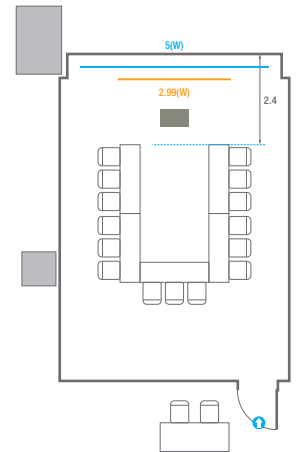

U-Shape
15 persons

304

회의실 규모	규격	6.3(W) x 8.8(L) x 2.4(H) m
스크린	규격	2.99(W) x 1.68(H) m [135"-16:9] LCD Laser 7,000 Ansi
현수막	규격	5(W) m - 세로 규격은 임의 조정
포디움(강연대)	수량 1개	포디움 폼보드 규격(브랜딩) 550(W) x 150(H) mm

※ 이동식 무대 규격, 콘솔 여부 등에 따라 세팅 배열 및 좌석수가 변동될 수 있습니다.

U-Shape
15 persons

305

회의실 규모	규격	7.9(W) x 8.8(L) x 2.4(H) m
 스크린	규격	2.99(W) x 1.68(H) m [135"-16:9] LCD Laser 7,000 Ansi
 현수막	규격	5(W) m - 세로 규격은 임의 조정
 포디움(강연대)	수량 1개	포디움 폼보드 규격(브랜딩) 550(W) x 150(H) mm

※ 이동식 무대 규격, 콘솔 여부 등에 따라 세팅 배열 및 좌석수가 변동될 수 있습니다.

U-Shape
24 persons

306

회의실 규모	규격	8.6(W) x 8.8(L) x 2.4(H) m
스크린	규격	2.99(W) x 1.68(H) m [135"-16:9] LCD Laser 7,000 Ansi
현수막	규격	6(W) m - 세로 규격은 임의 조정
포디움(강연대)	수량 1개	포디움 폼보드 규격(브랜딩) 550(W) x 150(H) mm

* 이동식 무대 규격, 콘솔 여부 등에 따라 세팅 배열 및 좌석수가 변동될 수 있습니다.

U-Shape
18 persons

307

회의실 규모	규격	8.8(W) x 9.7(L) x 2.4(H) m
 스크린	규격	2.88(W) x 1.62(H) m [130"-16:9] LCD Laser 7,000 Ansi
 현수막	규격	6(W) m - 세로 규격은 임의 조정
 포디움(강연대)	수량 1개	포디움 폼보드 규격(브랜딩) 550(W) x 150(H) mm

※ 이동식 무대 규격, 콘솔 여부 등에 따라 세팅 배열 및 좌석수가 변동될 수 있습니다.