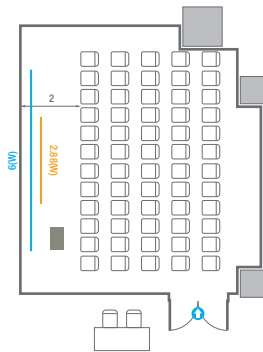

Theater Type
60 persons