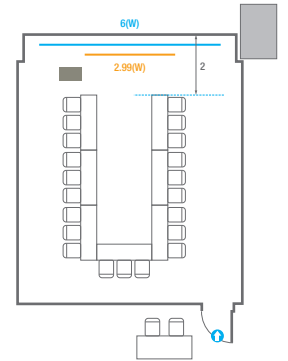

3F **회의실**
Meeting Rooms

3F Meeting Rooms

- 콘센트
- 배전반
- 빔 플레이트
- 스크린
- LCD Laser
- 현수막
- 소화전
- 소화기

300
VIP Lounge

회의실규모	규격	9.7(W) x 15.8(L) x 2.4(H) m
 스크린	규격	3.32(W) x 1.87(H) m [150"-16:9] LCD Laser 7,000 Ansi
 현수막	규격	6(W) m - 세로 규격은 임의 조정

Fixed Seating
16 persons

301

회의실 규모	규격	7.6(W) x 8.8(L) x 2.4(H) m
스크린	규격	2.99(W) x 1.68(H) m [135"-16:9] LCD Laser 7,000 Ansi
현수막	규격	6(W) m - 세로 규격은 임의 조정
포디움(강연대)	수량 1개	포디움 폼보드 규격(브랜딩) 550(W) x 150(H) mm

Workshop Type
24 persons

Hollow Square Type
24 persons

U-Shape
21 persons

302

회의실 규모 | 규격 | 7.1(W) x 5.3(L) x 2.4(H) m

포디움(강연대) | 수량 | 1개 | 포디움 플보드 규격(브랜딩) | 550(W) x 150(H) mm

※ 이동식 무대 규격, 콘솔 여부 등에 따라 세팅 배열 및 좌석수가 변동될 수 있습니다.

U-Shape
15 persons

304

회의실 규모	규격	6.3(W) x 8.8(L) x 2.4(H) m
스크린	규격	2.99(W) x 1.68(H) m [135"-16:9] LCD Laser 7,000 Ansi
현수막	규격	5(W) m - 세로 규격은 임의 조정
포디움(강연대)	수량 1개	포디움 폼보드 규격(브랜딩) 550(W) x 150(H) mm

※ 이동식 무대 규격, 콘솔 여부 등에 따라 세팅 배열 및 좌석수가 변동될 수 있습니다.