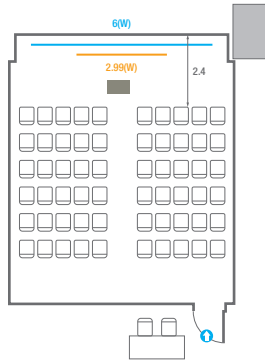

Theater Type
60 persons