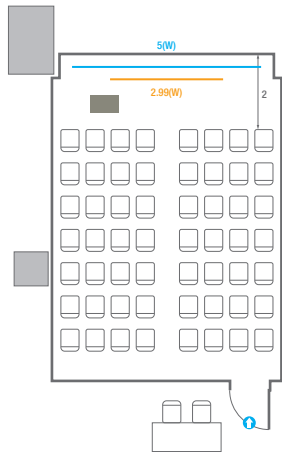

U-Shape
15 persons

304

회의실 규모	규격	6.3(W) x 8.8(L) x 2.4(H) m
스크린	규격	2.99(W) x 1.68(H) m [135"-16:9] LCD Laser 7,000 Ansi
현수막	규격	5(W) m - 세로 규격은 임의 조정
포디움(강연대)	수량 1개	포디움 폼보드 규격(브랜딩) 550(W) x 150(H) mm

※ 이동식 무대 규격, 콘솔 여부 등에 따라 세팅 배열 및 좌석수가 변동될 수 있습니다.

※ 이동식 무대, 라운드테이블(Banquet Type)은 유료임대품목입니다.
 코엑스 스토어에서 구매하여 주세요. (www.coexstore.co.kr)

Classroom Type
24 persons

Theater Type
56 persons

Banquet Type
20 persons

Workshop Type
24 persons

Hollow Square Type
18 persons

U-Shape
15 persons

305

회의실 규모	규격	7.9(W) x 8.8(L) x 2.4(H) m
 스크린	규격	2.99(W) x 1.68(H) m [135"-16:9] LCD Laser 7,000 Ansi
 현수막	규격	5(W) m - 세로 규격은 임의 조정
 포디움(강연대)	수량 1개	포디움 폼보드 규격(브랜딩) 550(W) x 150(H) mm

※ 이동식 무대 규격, 콘솔 여부 등에 따라 세팅 배열 및 좌석수가 변동될 수 있습니다.

U-Shape
24 persons

306

회의실 규모	규격	8.6(W) x 8.8(L) x 2.4(H) m
스크린	규격	2.99(W) x 1.68(H) m [135"-16:9] LCD Laser 7,000 Ansi
현수막	규격	6(W) m - 세로 규격은 임의 조정
포디움(강연대)	수량 1개	포디움 폼보드 규격(브랜딩) 550(W) x 150(H) mm

* 이동식 무대 규격, 콘솔 여부 등에 따라 세팅 배열 및 좌석수가 변동될 수 있습니다.