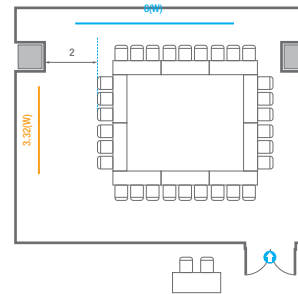

U-Shape
18 persons

307

회의실 규모	규격	8.8(W) x 9.7(L) x 2.4(H) m
 스크린	규격	2.88(W) x 1.62(H) m [130"-16:9] LCD Laser 7,000 Ansi
 현수막	규격	6(W) m - 세로 규격은 임의 조정
 포디움(강연대)	수량 1개	포디움 폼보드 규격(브랜딩) 550(W) x 150(H) mm

※ 이동식 무대 규격, 콘솔 여부 등에 따라 세팅 배열 및 좌석수가 변동될 수 있습니다.

U-Shape
21 persons

308

회의실 규모	규격	10.8(W) x 9(L) x 2.4(H) m
 스크린	규격	3.32(W) x 1.87(H) m [150"-16:9] LCD Laser 7,000 Ansi
 현수막	규격	6(W) m - 세로 규격은 임의 조정
 포디움(강연대)	수량 1개	포디움 폼보드 규격(브랜딩) 550(W) x 150(H) mm

※ 이동식 무대 규격, 콘솔 여부 등에 따라 세팅 배열 및 좌석수가 변동될 수 있습니다.

※ 이동식 무대, 라운드테이블(Banquet Type)은 유료임대품목입니다.
 코엑스 스토어에서 구매하여 주세요. (www.coexstore.co.kr)

Classroom Type
45 persons

Theater Type
80 persons

Banquet Type
40 persons

Workshop Type
48 persons

Hollow Square Type
30 persons

U-Shape
24 persons

309

회의실 규모	규격	5.5(W) x 9.0(L) x 2.4(H) m
 스크린	규격	2.99(W) x 1.68(H) m [135"-16:9] LCD Laser 7,000 Ansi
 현수막	규격	5(W) m - 세로 규격은 임의 조정
 포디움(강연대)	수량 1개	포디움 폼보드 규격(브랜딩) 550(W) x 150(H) mm

※ 이동식 무대 규격, 콘솔 여부 등에 따라 세팅 배열 및 좌석수가 변동될 수 있습니다.