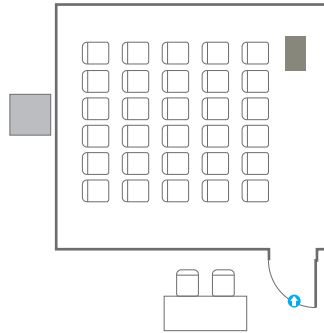

※ 이동식 무대, 라운드테이블(Banquet Type)은 유료임대품목입니다.
 코엑스 스토어에서 구매하여 주세요. (www.coexstore.co.kr)

Classroom Type
18 persons

Theater Type
30 persons

Banquet Type
10 persons

Workshop Type
12 persons

Hollow Square Type
18 persons

U-Shape
15 persons

303

회의실 규모

| 규격 | 6.3(W) x 5.3(L) x 2.4(H) m

포디움(강연대)

| 수량 | 1개

| 포디움 플보드 규격(브랜딩) | 550(W) x 150(H) mm

※ 이동식 무대 규격, 콘솔 여부 등에 따라 세팅 배열 및 좌석수가 변동될 수 있습니다.

U-Shape
15 persons

304

회의실 규모	규격	6.3(W) x 8.8(L) x 2.4(H) m
스크린	규격	2.99(W) x 1.68(H) m [135"-16:9] LCD Laser 7,000 Ansi
현수막	규격	5(W) m - 세로 규격은 임의 조정
포디움(강연대)	수량 1개	포디움 폼보드 규격(브랜딩) 550(W) x 150(H) mm

※ 이동식 무대 규격, 콘솔 여부 등에 따라 세팅 배열 및 좌석수가 변동될 수 있습니다.