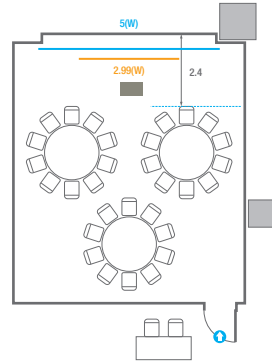

U-Shape
15 persons

305

회의실 규모	규격	7.9(W) x 8.8(L) x 2.4(H) m
 스크린	규격	2.99(W) x 1.68(H) m [135"-16:9] LCD Laser 7,000 Ansi
 현수막	규격	5(W) m - 세로 규격은 임의 조정
 포디움(강연대)	수량 1개	포디움 폼보드 규격(브랜딩) 550(W) x 150(H) mm

※ 이동식 무대 규격, 콘솔 여부 등에 따라 세팅 배열 및 좌석수가 변동될 수 있습니다.

※ 이동식 무대, 라운드테이블(Banquet Type)은 유료임대품목입니다.
 코엑스 스토어에서 구매하여 주세요. (www.coexstore.co.kr)

Classroom Type
36 persons

Theater Type
60 persons

Banquet Type
30 persons

Workshop Type
36 persons

Hollow Square Type
24 persons

U-Shape
24 persons

306

회의실 규모	규격	8.6(W) x 8.8(L) x 2.4(H) m
스크린	규격	2.99(W) x 1.68(H) m [135"-16:9] LCD Laser 7,000 Ansi
현수막	규격	6(W) m - 세로 규격은 임의 조정
포디움(강연대)	수량 1개	포디움 폼보드 규격(브랜딩) 550(W) x 150(H) mm

* 이동식 무대 규격, 콘솔 여부 등에 따라 세팅 배열 및 좌석수가 변동될 수 있습니다.

U-Shape
18 persons

307

회의실 규모	규격	8.8(W) x 9.7(L) x 2.4(H) m
 스크린	규격	2.88(W) x 1.62(H) m [130"-16:9] LCD Laser 7,000 Ansi
 현수막	규격	6(W) m - 세로 규격은 임의 조정
 포디움(강연대)	수량 1개	포디움 폼보드 규격(브랜딩) 550(W) x 150(H) mm

※ 이동식 무대 규격, 콘솔 여부 등에 따라 세팅 배열 및 좌석수가 변동될 수 있습니다.