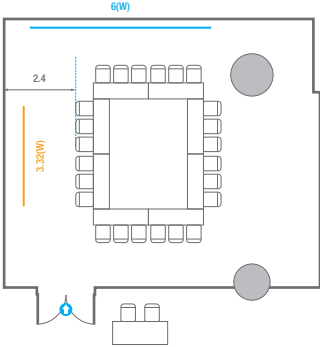

U-Shape
24 persons

309

회의실 규모	규격	5.5(W) x 9.0(L) x 2.4(H) m
 스크린	규격	2.99(W) x 1.68(H) m [135"-16:9] LCD Laser 7,000 Ansi
 현수막	규격	5(W) m - 세로 규격은 임의 조정
 포디움(강연대)	수량 1개	포디움 폼보드 규격(브랜딩) 550(W) x 150(H) mm

※ 이동식 무대 규격, 콘솔 여부 등에 따라 세팅 배열 및 좌석수가 변동될 수 있습니다.

U-Shape
15 persons

310

회의실 규모	규격	6.8(W) x 9.0(L) x 2.4(H) m
 스크린	규격	2.99(W) x 1.68(H) m [135"-16:9] LCD Laser 7,000 Ansi
 현수막	규격	5(W) m - 세로 규격은 임의 조정
 포디움(강연대)	수량 1개	포디움 폼보드 규격(브랜딩) 550(W) x 150(H) mm

* 이동식 무대 규격, 콘솔 여부 등에 따라 세팅 배열 및 좌석수가 변동될 수 있습니다.

U-Shape
18 persons

311

회의실 규모	규격 10.6(W) x 9(L) x 2.4(H) m	
스크린	규격 3.32(W) x 1.87(H) m [150"-16:9]	LCD Laser 7,000 Ansi
현수막	규격 6(W) m - 세로 규격은 임의 조정	
포디움(강연대)	수량 1개	포디움 폼보드 규격(브랜딩) 550(W) x 150(H) mm

※ 이동식 무대 규격, 콘솔 여부 등에 따라 세팅 배열 및 좌석수가 변동될 수 있습니다.

※ 이동식 무대, 라운드테이블(Banquet Type)은 유료임대품목입니다.
코엑스 스토어에서 구매하여 주세요. (www.coexstore.co.kr)

Classroom Type
39 persons

Theater Type
71 persons

Banquet Type
30 persons

Workshop Type
36 persons

Hollow Square Type
24 persons