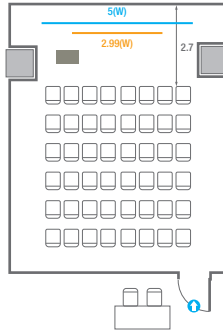

U-Shape
24 persons

309

회의실 규모	규격	5.5(W) x 9.0(L) x 2.4(H) m
 스크린	규격	2.99(W) x 1.68(H) m [135"-16:9] LCD Laser 7,000 Ansi
 현수막	규격	5(W) m - 세로 규격은 임의 조정
 포디움(강연대)	수량 1개	포디움 폼보드 규격(브랜딩) 550(W) x 150(H) mm

※ 이동식 무대 규격, 콘솔 여부 등에 따라 세팅 배열 및 좌석수가 변동될 수 있습니다.

※ 이동식 무대, 라운드테이블(Banquet Type)은 유료임대품목입니다.
 코엑스 스토어에서 구매하여 주세요. (www.coexstore.co.kr)

Classroom Type
24 persons

Theater Type
40 persons

Banquet Type
20 persons

Workshop Type
12 persons

Hollow Square Type
18 persons

U-Shape
15 persons

310

회의실 규모	규격	6.8(W) x 9.0(L) x 2.4(H) m
 스크린	규격	2.99(W) x 1.68(H) m [135"-16:9] LCD Laser 7,000 Ansi
 현수막	규격	5(W) m - 세로 규격은 임의 조정
 포디움(강연대)	수량 1개	포디움 폼보드 규격(브랜딩) 550(W) x 150(H) mm

* 이동식 무대 규격, 콘솔 여부 등에 따라 세팅 배열 및 좌석수가 변동될 수 있습니다.

* 이동식 무대, 라운드테이블(Banquet Type)은 유료임대품목입니다.
 코엑스 스토어에서 구매하여 주세요. (www.coexstore.co.kr)

Classroom Type
36 persons

Theater Type
48 persons

Banquet Type
20 persons

Workshop Type
24 persons

Hollow Square Type
24 persons