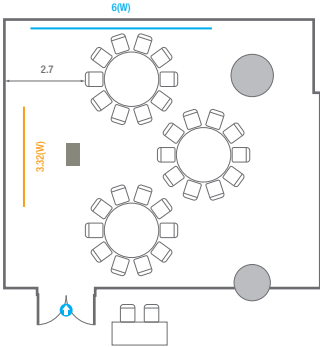

U-Shape
24 persons

309

회의실 규모	규격	5.5(W) x 9.0(L) x 2.4(H) m
 스크린	규격	2.99(W) x 1.68(H) m [135"-16:9] LCD Laser 7,000 Ansi
 현수막	규격	5(W) m - 세로 규격은 임의 조정
 포디움(강연대)	수량 1개	포디움 폼보드 규격(브랜딩) 550(W) x 150(H) mm

※ 이동식 무대 규격, 콘솔 여부 등에 따라 세팅 배열 및 좌석수가 변동될 수 있습니다.

U-Shape
15 persons

310

회의실 규모	규격	6.8(W) x 9.0(L) x 2.4(H) m
 스크린	규격	2.99(W) x 1.68(H) m [135"-16:9] LCD Laser 7,000 Ansi
 현수막	규격	5(W) m - 세로 규격은 임의 조정
 포디움(강연대)	수량 1개	포디움 폼보드 규격(브랜딩) 550(W) x 150(H) mm

* 이동식 무대 규격, 콘솔 여부 등에 따라 세팅 배열 및 좌석수가 변동될 수 있습니다.

U-Shape
18 persons

311

회의실 규모	규격 10.6(W) x 9(L) x 2.4(H) m	
스크린	규격 3.32(W) x 1.87(H) m [150"-16:9]	LCD Laser 7,000 Ansi
현수막	규격 6(W) m - 세로 규격은 임의 조정	
포디움(강연대)	수량 1개	포디움 폼보드 규격(브랜딩) 550(W) x 150(H) mm

※ 이동식 무대 규격, 콘솔 여부 등에 따라 세팅 배열 및 좌석수가 변동될 수 있습니다.

※ 이동식 무대, 라운드테이블(Banquet Type)은 유료임대품목입니다.
코엑스 스토어에서 구매하여 주세요. (www.coexstore.co.kr)

Classroom Type
39 persons

Theater Type
71 persons

Banquet Type
30 persons

Workshop Type
36 persons

Hollow Square Type
24 persons