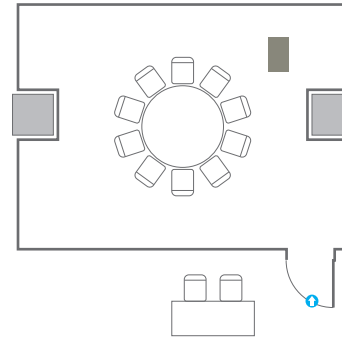

3F **회의실**
Meeting Rooms

3F Meeting Rooms

- 콘센트
- 배전반
- 빔 플레이트
- 스크린
- LCD Laser
- 현수막
- 소화전
- 소화기

300
VIP Lounge

회의실규모	규격	9.7(W) x 15.8(L) x 2.4(H) m
 스크린	규격	3.32(W) x 1.87(H) m [150"-16:9] LCD Laser 7,000 Ansi
 현수막	규격	6(W) m - 세로 규격은 임의 조정

Workshop Type
24 persons

Hollow Square Type
24 persons

U-Shape
21 persons

302

회의실 규모 | 규격 | 7.1(W) x 5.3(L) x 2.4(H) m

포디움(강연대) | 수량 | 1개 | 포디움 플보드 규격(브랜딩) | 550(W) x 150(H) mm

※ 이동식 무대 규격, 콘솔 여부 등에 따라 세팅 배열 및 좌석수가 변동될 수 있습니다.

※ 이동식 무대, 라운드테이블(Banquet Type)은 유료임대품목입니다.
 코엑스 스토어에서 구매하여 주세요. (www.coexstore.co.kr)

Classroom Type
18 persons

Theater Type
30 persons

Banquet Type
10 persons

Workshop Type
12 persons

Hollow Square Type
18 persons

U-Shape
15 persons

303

회의실 규모

| 규격 | 6.3(W) x 5.3(L) x 2.4(H) m

포디움(강연대)

| 수량 | 1개

| 포디움 플보드 규격(브랜딩) | 550(W) x 150(H) mm

※ 이동식 무대 규격, 콘솔 여부 등에 따라 세팅 배열 및 좌석수가 변동될 수 있습니다.