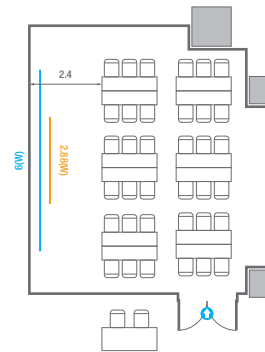

U-Shape
18 persons

307

회의실 규모	규격	8.8(W) x 9.7(L) x 2.4(H) m
 스크린	규격	2.88(W) x 1.62(H) m [130"-16:9] LCD Laser 7,000 Ansi
 현수막	규격	6(W) m - 세로 규격은 임의 조정
 포디움(강연대)	수량 1개	포디움 폼보드 규격(브랜딩) 550(W) x 150(H) mm

※ 이동식 무대 규격, 콘솔 여부 등에 따라 세팅 배열 및 좌석수가 변동될 수 있습니다.

※ 이동식 무대, 라운드테이블(Banquet Type)은 유료임대품목입니다.
 코엑스 스토어에서 구매하여 주세요. (www.coexstore.co.kr)

Classroom Type
36 persons

Theater Type
60 persons

Banquet Type
30 persons

Workshop Type
36 persons

Hollow Square Type
24 persons

U-Shape
21 persons

308

회의실 규모	규격	10.8(W) x 9(L) x 2.4(H) m
 스크린	규격	3.32(W) x 1.87(H) m [150"-16:9] LCD Laser 7,000 Ansi
 현수막	규격	6(W) m - 세로 규격은 임의 조정
 포디움(강연대)	수량 1개	포디움 폼보드 규격(브랜딩) 550(W) x 150(H) mm

※ 이동식 무대 규격, 콘솔 여부 등에 따라 세팅 배열 및 좌석수가 변동될 수 있습니다.

U-Shape
24 persons

309

회의실 규모	규격	5.5(W) x 9.0(L) x 2.4(H) m
 스크린	규격	2.99(W) x 1.68(H) m [135"-16:9] LCD Laser 7,000 Ansi
 현수막	규격	5(W) m - 세로 규격은 임의 조정
 포디움(강연대)	수량 1개	포디움 폼보드 규격(브랜딩) 550(W) x 150(H) mm

※ 이동식 무대 규격, 콘솔 여부 등에 따라 세팅 배열 및 좌석수가 변동될 수 있습니다.