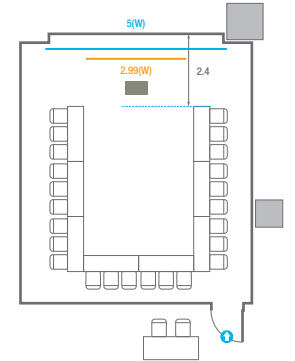

U-Shape
15 persons

304

회의실 규모	규격	6.3(W) x 8.8(L) x 2.4(H) m
스크린	규격	2.99(W) x 1.68(H) m [135"-16:9] LCD Laser 7,000 Ansi
현수막	규격	5(W) m - 세로 규격은 임의 조정
포디움(강연대)	수량 1개	포디움 폼보드 규격(브랜딩) 550(W) x 150(H) mm

※ 이동식 무대 규격, 콘솔 여부 등에 따라 세팅 배열 및 좌석수가 변동될 수 있습니다.

U-Shape
15 persons

305

회의실 규모	규격	7.9(W) x 8.8(L) x 2.4(H) m
 스크린	규격	2.99(W) x 1.68(H) m [135"-16:9] LCD Laser 7,000 Ansi
 현수막	규격	5(W) m - 세로 규격은 임의 조정
 포디움(강연대)	수량 1개	포디움 폼보드 규격(브랜딩) 550(W) x 150(H) mm

※ 이동식 무대 규격, 콘솔 여부 등에 따라 세팅 배열 및 좌석수가 변동될 수 있습니다.

U-Shape
24 persons

306

회의실 규모	규격	8.6(W) x 8.8(L) x 2.4(H) m
스크린	규격	2.99(W) x 1.68(H) m [135"-16:9] LCD Laser 7,000 Ansi
현수막	규격	6(W) m - 세로 규격은 임의 조정
포디움(강연대)	수량 1개	포디움 폼보드 규격(브랜딩) 550(W) x 150(H) mm

* 이동식 무대 규격, 콘솔 여부 등에 따라 세팅 배열 및 좌석수가 변동될 수 있습니다.

U-Shape
18 persons

307

회의실 규모	규격	8.8(W) x 9.7(L) x 2.4(H) m
 스크린	규격	2.88(W) x 1.62(H) m [130"-16:9] LCD Laser 7,000 Ansi
 현수막	규격	6(W) m - 세로 규격은 임의 조정
 포디움(강연대)	수량 1개	포디움 폼보드 규격(브랜딩) 550(W) x 150(H) mm

※ 이동식 무대 규격, 콘솔 여부 등에 따라 세팅 배열 및 좌석수가 변동될 수 있습니다.