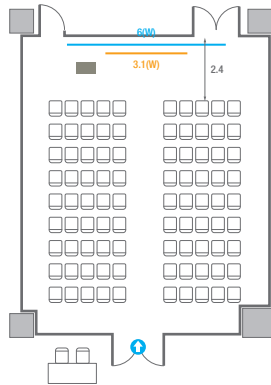

Theater Type
90 persons