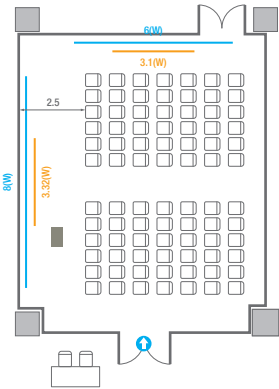

Theater Type
252 persons

503

회의실 규모	규격	27.5(W) x 11.3(L) x 2.6(H) m	
 스크린(정면)	규격	3.1(W) x 1.74(H) m [140"-16:9]	LCD Laser Projector 7,000 Ansi
 스크린(측면)	규격	3.32(W) x 1.87(H) m [150"-16:9]	LCD Laser Projector 7,000 Ansi
 현수막	규격	정면: 6(W) m - 세로 규격은 임의 조정 좌측면: 8(W) m - 세로 규격은 임의 조정	
 포디움(강연대)	수량	2개	포디움 폼보드 규격(브랜딩) 550(W) x 150(H) mm

Workshop Type
54 persons

Hollow Square Type
30 persons

U-Shape
24 persons

503C

회의실규모	규격	9.1(W) x 11.3(L) x 2.6(H) m	
스크린	규격	3.1(W) x 1.74(H) m [140"-16:9]	LCD Laser Projector 7,000 Ansi
현수막	규격	6(W) m - 세로 규격은 임의 조정	
포디움(강연대)	수량	1개	포디움 폼보드 규격(브랜딩) 550(W) x 150(H) mm

Theater Type
84 persons

Banquet Type
40 persons

Workshop Type
54 persons

Hollow Square Type
30 persons

U-Shape
24 persons

504

회의실 규모	규격	26.6(W) x 11.3(L) x 2.6(H) m	
 스크린(정면)	규격	3.1(W) x 1.74(H) m [140"-16:9]	LCD Laser Projector 7,000 Ansi
 스크린(측면)	규격	3.32(W) x 1.87(H) m [150"-16:9]	LCD Laser Projector 7,000 Ansi
 현수막	규격	정면: 6(W) m - 세로 규격은 임의 조정 좌측면: 8(W) m - 세로 규격은 임의 조정	
 포디움(강연대)	수량	2개	포디움 폼보드 규격(브랜딩) 550(W) x 150(H) mm

Theater Type
252 persons

504

회의실 규모	규격	26.6(W) x 11.3(L) x 2.6(H) m	
 스크린(정면)	규격	3.1(W) x 1.74(H) m [140"-16:9]	LCD Laser Projector 7,000 Ansi
 스크린(측면)	규격	3.32(W) x 1.87(H) m [150"-16:9]	LCD Laser Projector 7,000 Ansi
 현수막	규격	정면: 6(W) m - 세로 규격은 임의 조정 좌측면: 8(W) m - 세로 규격은 임의 조정	
 포디움(강연대)	수량	2개	포디움 폼보드 규격(브랜딩) 550(W) x 150(H) mm