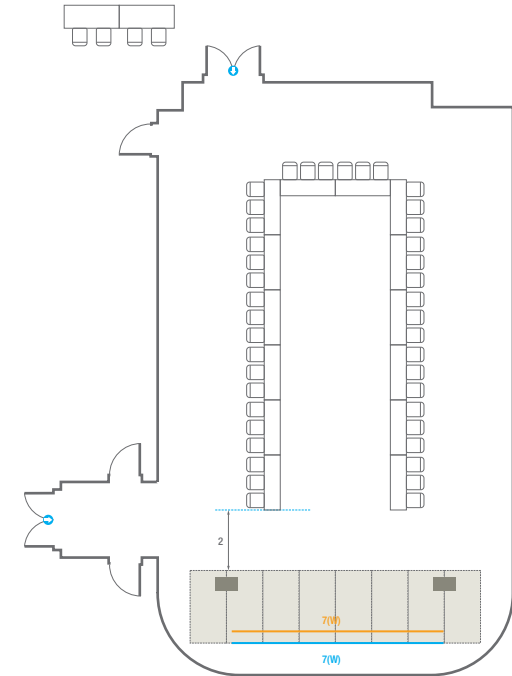

스퀘어볼룸 A

회의실 규모	규격	16.4(W) x 37(L) x 5.3(H) m	
 이동식무대	규격	9.6(W) x 3.6(L) x 0.6(H) m	수량 12개 (1개 - 1.2 x 2.4 m)
 스크린	규격	7.8(W) x 4.4(H) m [350"-16:9]	LCD Laser 15,000 Ansi
 LED Display	규격	5.4(W) x 3(H) m [250"-16:9] x 2개	해상도 3,456(W) x 1,944(H) Pixel
 현수막	규격	12(W) m - 세로 규격은 임의 조정	
 포디움(강연대)	수량	2개	포디움 폼보드 규격(브랜딩) 550(W) x 150(H) mm

스퀘어볼룸 B

회의실 규모	규격	11.9(W) x 19.7(L) x 5.3(H) m	
 이동식 무대	규격	9.6(W) x 2.4(L) x 0.6(H) m	수량 8개 (1개 - 1.2 x 2.4 m)
 스크린	규격	7(W) x 3.9(H) m [320"-16:9]	LCD Laser 15,000 Ansi
 현수막	규격	7(W) m - 세로 규격은 임의 조정	
 포디움(강연대)	수량	2개	포디움 폼보드 규격(브랜딩) 550(W) x 150(H) mm

* 이동식 무대 규격, 콘솔 여부 등에 따라 세팅 배열 및 좌석수가 변동될 수 있습니다.

* 이동식 무대, 라운드테이블(Banquet Type)은 유료임대품목입니다.
 코엑스 스토어에서 구매하여 주세요. (www.coexstore.co.kr)

Workshop Type
120 persons

Hollow Square Type
54 persons

U-Shape
42 persons

1F **전시홀**
Exhibition Hall

Exhibition Hall

- 콘센트
- 배전반
- 소화전
- 소화기
- 로비 부스 설치가능 구역

리깅 포인트

전시장 규모

| 규격 | 105.6(W) x 70.6(L) x 7.9(H) m [7,452m²]

부스

전시장 규모	규격	105.6(W) x 70.6(L) x 7.9(H) m [7,452㎡]
전시부스	규격	1개 - 3(W) x 3(L) x 2.5(H) m
	수량	총 323부스