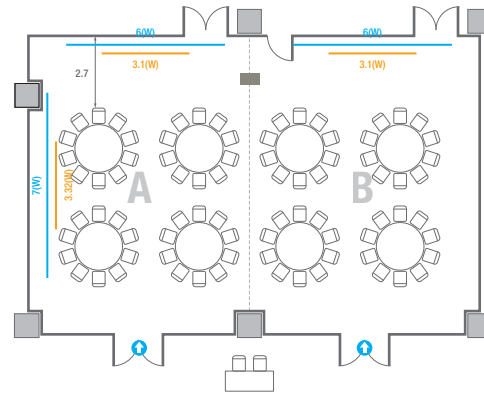

Workshop Type
54 persons

Hollow Square Type
30 persons

U-Shape
24 persons

501D

회의실 규모	규격	9.4(W) x 11.3(L) x 2.5(H) m	
 스크린(정면)	규격	3.1(W) x 1.74(H) m [140"-16:9]	LCD Laser 7,000 Ansi
스크린(측면)	규격	3.32(W) x 1.87(H) m [150"-16:9]	LCD Laser 7,000 Ansi
 현수막	규격	정면: 6(W) m - 세로 규격은 임의 조정 우측면: 8(W) m - 세로 규격은 임의 조정	
 포디움(강연대)	수량	1개	포디움 폼보드 규격(브랜딩) 550(W) x 150(H) mm

Theater Type
84 persons

Banquet Type
40 persons

Workshop Type
54 persons

Hollow Square Type
30 persons

U-Shape
24 persons

501A/B

회의실 규모	규격	17(W) x 11.3(L) x 2.5(H) m	
 스크린(정면)	규격	3.1(W) x 1.74(H) m [140"-16:9]	LCD Laser 7,000 Ansi
스크린(측면)	규격	3.32(W) x 1.87(H) m [150"-16:9]	LCD Laser 7,000 Ansi
 현수막	규격	정면: 6(W) m - 세로 규격은 임의 조정 좌측면: 7(W) m - 세로 규격은 임의 조정	
 포디움(강연대)	수량	1개	포디움 폼보드 규격(브랜딩) 550(W) x 150(H) mm

Workshop Type
108 persons

501C/D

회의실 규모	규격	18.4(W) x 11.3(L) x 2.5(H) m	
 스크린(정면)	규격	3.1(W) x 1.74(H) m [140"-16:9]	LCD Laser 7,000 Ansi
스크린(측면)	규격	3.32(W) x 1.87(H) m [150"-16:9]	LCD Laser 7,000 Ansi
 현수막	규격	정면: 6(W) m - 세로 규격은 임의 조정 우측면: 8(W) m - 세로 규격은 임의 조정	
 포디움(강연대)	수량	1개	포디움 폼보드 규격(브랜딩) 550(W) x 150(H) mm

Theater Type
156 persons

Banquet Type
80 persons

Workshop Type
108 persons

502

회의실 규모	규격	18.1(W) x 11.3(L) x 2.5(H) m	
 스크린(정면)	규격	3.1(W) x 1.74(H) m [140"-16:9]	LCD Laser 7,000 Ansi
스크린(측면)	규격	3.32(W) x 1.87(H) m [150"-16:9]	LCD Laser 7,000 Ansi
 현수막	규격	정면: 6(W) m - 세로 규격은 임의 조정	우측면: 8(W) m - 세로 규격은 임의 조정
 포디움(강연대)	수량	1개	포디움 폼보드 규격(브랜딩) 550(W) x 150(H) mm