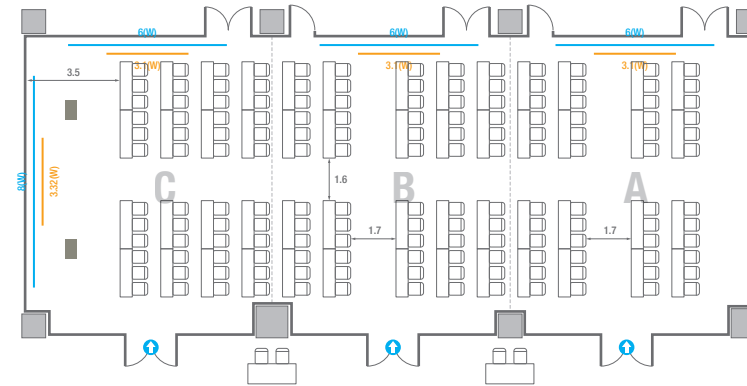

Classroom Type
156 persons