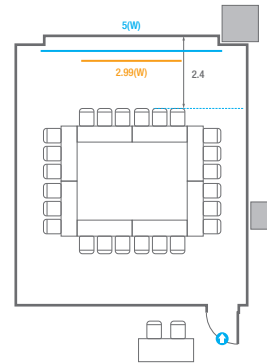

스퀘어볼룸 B

회의실 규모	규격	11.9(W) x 19.7(L) x 5.3(H) m	
 이동식 무대	규격	9.6(W) x 2.4(L) x 0.6(H) m	수량 8개 (1개 - 1.2 x 2.4 m)
 스크린	규격	7(W) x 3.9(H) m [320"-16:9]	LCD Laser 15,000 Ansi
 현수막	규격	7(W) m - 세로 규격은 임의 조정	
 포디움(강연대)	수량	2개	포디움 폼보드 규격(브랜딩) 550(W) x 150(H) mm

Theater Type
30 persons

Banquet Type
10 persons

Workshop Type
12 persons

Hollow Square Type
18 persons

U-Shape
15 persons

304

회의실 규모		규격		6.3(W) x 8.8(L) x 2.4(H) m
 스크린		규격		2.99(W) x 1.68(H) m [135"-16"9] LCD Laser 7,000 Ansi
 현수막		규격		5(W) m - 세로 규격은 임의 조정
 포디움(강연대)		수량		1개 포디움 폼보드 규격(브랜딩) 550(W) x 150(H) mm

Workshop Type
24 persons

Hollow Square Type
18 persons

U-Shape
15 persons

305

회의실 규모	규격	7.9(W) x 8.8(L) x 2.4(H) m
 스크린	규격	2.99(W) x 1.68(H) m [135"-16:9] LCD Laser 7,000 Ansi
 현수막	규격	5(W) m - 세로 규격은 임의 조정
 포디움(강연대)	수량 1개	포디움 폼보드 규격(브랜딩) 550(W) x 150(H) mm

Workshop Type
36 persons

Hollow Square Type
24 persons

U-Shape
24 persons

306

회의실 규모	규격	8.6(W) x 8.8(L) x 2.4(H) m
스크린	규격	2.99(W) x 1.68(H) m [135"-16:9] LCD Laser 7,000 Ansi
현수막	규격	6(W) m - 세로 규격은 임의 조정
포디움(강연대)	수량 1개	포디움 폼보드 규격(브랜딩) 550(W) x 150(H) mm