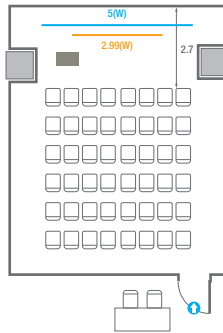

스퀘어볼룸 B

회의실 규모	규격	11.9(W) x 19.7(L) x 5.3(H) m	
 이동식 무대	규격	9.6(W) x 2.4(L) x 0.6(H) m	수량 8개 (1개 - 1.2 x 2.4 m)
 스크린	규격	7(W) x 3.9(H) m [320"-16:9]	LCD Laser 15,000 Ansi
 현수막	규격	7(W) m - 세로 규격은 임의 조정	
 포디움(강연대)	수량	2개	포디움 폼보드 규격(브랜딩) 550(W) x 150(H) mm

Theater Type
30 persons

Banquet Type
10 persons

Workshop Type
12 persons

Hollow Square Type
18 persons

U-Shape
15 persons

304

회의실 규모		규격		6.3(W) x 8.8(L) x 2.4(H) m
 스크린		규격		2.99(W) x 1.68(H) m [135"-16"9] LCD Laser 7,000 Ansi
 현수막		규격		5(W) m - 세로 규격은 임의 조정
 포디움(강연대)		수량		1개 포디움 폼보드 규격(브랜딩) 550(W) x 150(H) mm

Workshop Type
12 persons

Hollow Square Type
18 persons

U-Shape
15 persons

310

회의실 규모	규격	6.8(W) x 9.0(L) x 2.4(H) m
 스크린	규격	2.99(W) x 1.68(H) m [135"-16:9] LCD Laser 7,000 Ansi
 현수막	규격	5(W) m - 세로 규격은 임의 조정
 포디움(강연대)	수량 1개	포디움 폼보드 규격(브랜딩) 550(W) x 150(H) mm

※ 이동식 무대 규격, 콘솔 여부 등에 따라 세팅 배열 및 좌석수가 변동될 수 있습니다.

※ 이동식 무대, 라운드테이블(Banquet Type)은 유료임대품목입니다.
 코엑스 스토어에서 구매하여 주세요. (www.coexstore.co.kr)

Classroom Type
36 persons

Theater Type
48 persons

Banquet Type
20 persons