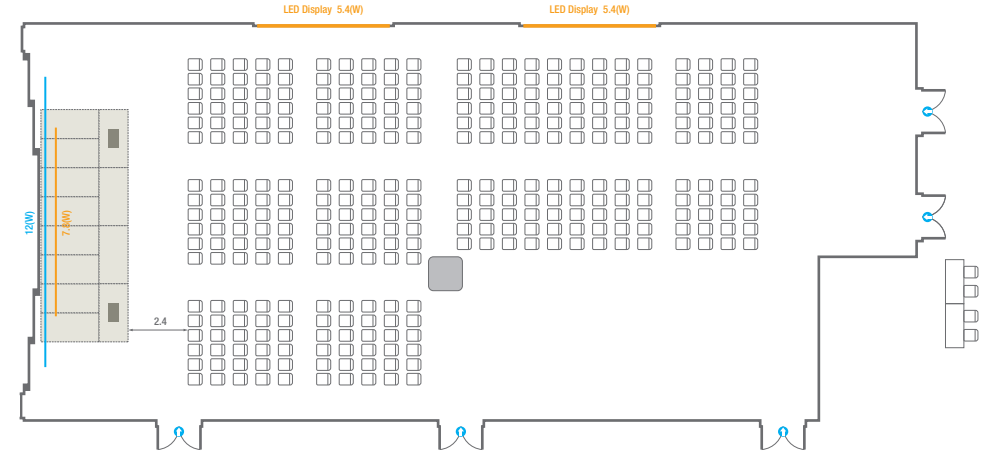

스퀘어볼룸 A

회의실 규모	규격	16.4(W) x 37(L) x 5.3(H) m	
 이동식무대	규격	9.6(W) x 3.6(L) x 0.6(H) m	수량 12개 (1개 - 1.2 x 2.4 m)
 스크린	규격	7.8(W) x 4.4(H) m [350"-16:9]	LCD Laser 15,000 Ansi
 LED Display	규격	5.4(W) x 3(H) m [250"-16:9] x 2개	해상도 3,456(W) x 1,944(H) Pixel
 현수막	규격	12(W) m - 세로 규격은 임의 조정	
 포디움(강연대)	수량	2개	포디움 폼보드 규격(브랜딩) 550(W) x 150(H) mm

* 이동식 무대 규격, 콘솔 여부 등에 따라 세팅 배열 및 좌석수가 변동될 수 있습니다.

* 이동식 무대, 라운드테이블(Banquet Type)은 유료임대품목입니다.
코엑스 스토어에서 구매하여 주세요. (www.coexstore.co.kr)

Classroom Type
243 persons

Theater Type
323 persons

스퀘어볼룸 A

회의실 규모	규격	16.4(W) x 37(L) x 5.3(H) m	
 이동식 무대	규격	9.6(W) x 3.6(L) x 0.6(H) m	수량 12개 (1개 - 1.2 x 2.4 m)
 스크린	규격	7.8(W) x 4.4(H) m [350"-16:9]	LCD Laser 15,000 Ansi
 LED Display	규격	5.4(W) x 3(H) m [250"-16:9] x 2개	해상도 3,456(W) x 1,944(H) Pixel
 현수막	규격	12(W) m - 세로 규격은 임의 조정	
 포디움(강연대)	수량	2개	포디움 폼보드 규격(브랜딩) 550(W) x 150(H) mm

※ 이동식 무대 규격, 콘솔 여부 등에 따라 세팅 배열 및 좌석수가 변동될 수 있습니다.

※ 이동식 무대, 라운드테이블(Banquet Type)은 유료임대품목입니다.
 코엑스 스토어에서 구매하여 주세요. (www.coexstore.co.kr)

Banquet Type
240 persons

Banquet Type - Wedding
220 persons

스퀘어볼룸 A

회의실 규모	규격	16.4(W) x 37(L) x 5.3(H) m	
 스크린	규격	7.8(W) x 4.4(H) m [350"-16:9]	LCD Laser 15,000 Ansi
 LED Display	규격	5.4(W) x 3(H) m [250"-16:9] x 2개	해상도 3,456(W) x 1,944(H) Pixel
 현수막	규격	12(W) m - 세로 규격은 임의 조정	

※ 이동식 무대 규격, 콘솔 여부 등에 따라 세팅 배열 및 좌석수가 변동될 수 있습니다.

※ 이동식 무대, 라운드테이블(Banquet Type)은 유료임대품목입니다.
 코엑스 스토어에서 구매하여 주세요. (www.coexstore.co.kr)

Workshop Type
162 persons

Hollow Square Type
84 persons

스퀘어볼룸 A

회의실 규모	규격	16.4(W) x 37(L) x 5.3(H) m	
 이동식무대	규격	9.6(W) x 3.6(L) x 0.6(H) m	수량 12개 (1개 - 1.2 x 2.4 m)
 스크린	규격	7.8(W) x 4.4(H) m [350"-16:9]	LCD Laser 15,000 Ansi
 LED Display	규격	5.4(W) x 3(H) m [250"-16:9] x 2개	해상도 3,456(W) x 1,944(H) Pixel
 현수막	규격	12(W) m - 세로 규격은 임의 조정	
 포디움(강연대)	수량	2개	포디움 품보드 규격(브랜딩) 550(W) x 150(H) mm