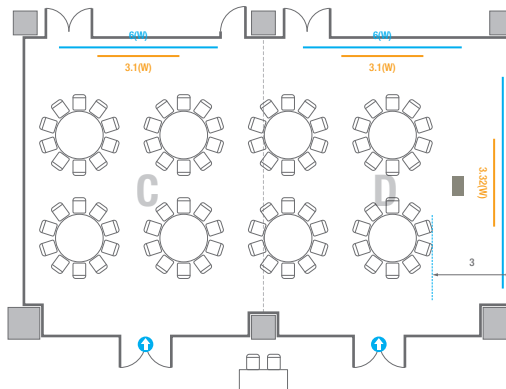

르웨스트홀 A

컨벤션홀 규모	규격	25(W) x 43.8(L) x 6.6(H) m	
 이동식무대	규격	14.4(W) x 3.6(L) x 0.6(H) m	수량 18개 (1개 - 1.2 x 2.4 m)
 LED Display	규격	9(W) x 5(H) m [16:9]	해상도 5,760(W) x 3,240(H) Pixel
 스크린	규격	8.8(W) x 4.98(H) m [400"-16:9]	
 현수막	규격	정면 : 15.6(W) m - 세로 규격은 임의 조정	좌/우측면 : 9(W) m - 세로 규격은 임의 조정
 포디움(강연대)	수량	2개	포디움 폼보드 규격(브랜딩) 550(W) x 150(H) mm

Workshop Type
300 persons

르웨스트홀 B

컨벤션홀 규모	규격	28.9(W) x 25(L) x 6.6(H) m	
 이동식무대	규격	14.4(W) x 3.6(L) x 0.6(H) m	수량 18개 (1개 - 1.2 x 2.4 m)
 LED Display	규격	9(W) x 5(H) m [16:9]	해상도 5,760(W) x 3,240(H) Pixel
 스크린	규격	8.86(W) x 4.98(H) m [400"-16:9]	
 현수막	규격	정면: 15.6(W) m - 세로 규격은 임의 조정 좌/우측면: 9(W) m - 세로 규격은 임의 조정	
 포디움(강연대)	수량	2개	포디움 폼보드 규격(브랜딩) 550(W) x 150(H) mm

Workshop Type
108 persons

401C/D

회의실 규모		규격		18.4(W) x 11.3(L) x 2.5(H) m
 스크린(정면)		규격		3.1(W) x 1.74(H) m [140"-16:9] LCD Laser 7,000 Ansi
스크린(측면)		규격		3.32(W) x 1.87(H) m [150"-16:9] LCD Laser 7,000 Ansi
 현수막		규격		정면: 6(W) m - 세로 규격은 임의 조정 우측면: 8(W) m - 세로 규격은 임의 조정
 포디움(강연대)		수량		1개 포디움 폼보드 규격(브랜딩) 550(W) x 150(H) mm

Theater Type
156 persons

Banquet Type
80 persons

Workshop Type
108 persons

402

회의실 규모	규격	18.1(W) x 11.3(L) x 2.5(H) m	
 스크린(정면)	규격	3.1(W) x 1.74(H) m [140"-16:9]	LCD Laser 7,000 Ansi
스크린(측면)	규격	3.32(W) x 1.87(H) m [150"-16:9]	LCD Laser 7,000 Ansi
 현수막	규격	정면: 6(W) m - 세로 규격은 임의 조정	우측면: 8(W) m - 세로 규격은 임의 조정
 포디움(강연대)	수량	1개	포디움 폼보드 규격(브랜딩) 550(W) x 150(H) mm