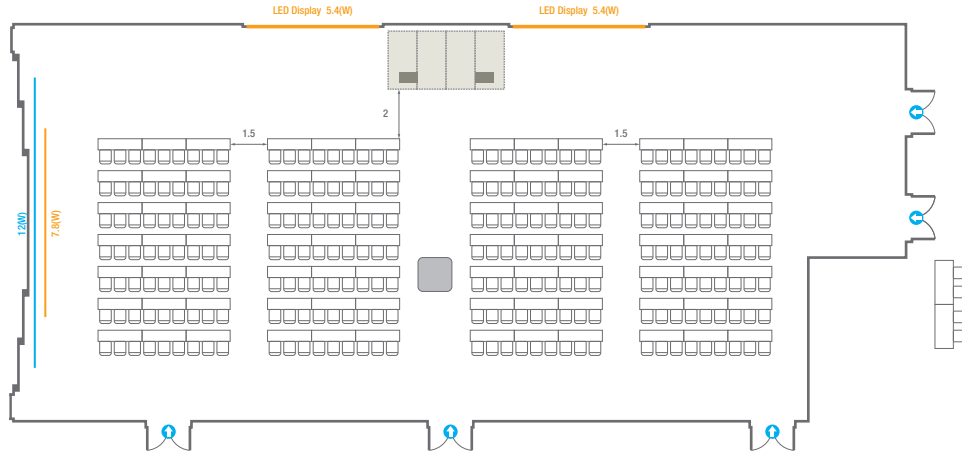

※ 이동식 무대 규격, 콘솔 여부 등에 따라 세팅 배열 및 좌석수가 변동될 수 있습니다.

※ 이동식 무대, 라운드테이블(Banquet Type)은 유료임대품목입니다.
 코엑스 스토어에서 구매하여 주세요. (www.coexstore.co.kr)

Banquet Type
240 persons

Banquet Type - Wedding
220 persons

스퀘어볼룸 A

회의실 규모	규격	16.4(W) x 37(L) x 5.3(H) m	
 스크린	규격	7.8(W) x 4.4(H) m [350"-16:9]	LCD Laser 15,000 Ansi
 LED Display	규격	5.4(W) x 3(H) m [250"-16:9] x 2개	해상도 3,456(W) x 1,944(H) Pixel
 현수막	규격	12(W) m - 세로 규격은 임의 조정	

* 이동식 무대 규격, 콘솔 여부 등에 따라 세팅 배열 및 좌석수가 변동될 수 있습니다.

* 이동식 무대, 라운드테이블(Banquet Type)은 유료임대품목입니다.
 코엑스 스토어에서 구매하여 주세요. (www.coexstore.co.kr)

U-Shape
78 persons

스퀘어볼룸 A

회의실 규모	규격 16.4(W) x 37(L) x 5.3(H) m		
 이동식 무대	규격 4.8(W) x 2.4(L) x 0.6(H) m	수량 4개 (1개 - 1.2 x 2.4 m)	
 스크린	규격 7.8(W) x 4.4(H) m [350"-16:9]	LCD Laser 15,000 Ansi	
 LED Display	규격 5.4(W) x 3(H) m [250"-16:9] x 2개	해상도 3,456(W) x 1,944(H) Pixel	
 현수막	규격 12(W) m - 세로 규격은 임의 조정		
 포디움(강연대)	수량 2개	포디움 품보드 규격(브랜딩) 550(W) x 150(H) mm	

※ 이동식 무대 규격, 콘솔 여부 등에 따라 세팅 배열 및 좌석수가 변동될 수 있습니다.

※ 이동식 무대, 라운드테이블(Banquet Type)은 유료임대품목입니다.
 코엑스 스토어에서 구매하여 주세요. (www.coexstore.co.kr)

Classroom Type
252 persons

Theater Type
320 persons

스퀘어볼룸 A

회의실 규모	규격	16.4(W) x 37(L) x 5.3(H) m	
 이동식 무대	규격	4.8(W) x 2.4(L) x 0.6(H) m	수량 4개 (1개 - 1.2 x 2.4 m)
 스크린	규격	7.8(W) x 4.4(H) m [350"-16:9]	LCD Laser 15,000 Ansi
 LED Display	규격	5.4(W) x 3(H) m [250"-16:9] x 2개	해상도 3,456(W) x 1,944(H) Pixel
 현수막	규격	12(W) m - 세로 규격은 임의 조정	
 포디움(강연대)	수량	2개	포디움 폼보드 규격(브랜딩) 550(W) x 150(H) mm

※ 이동식 무대 규격, 콘솔 여부 등에 따라 세팅 배열 및 좌석수가 변동될 수 있습니다.

※ 이동식 무대, 라운드테이블(Banquet Type)은 유료임대품목입니다.
 코엑스 스토어에서 구매하여 주세요. (www.coexstore.co.kr)

Banquet Type
240 persons

Workshop Type
192 persons

스퀘어볼룸 A

회의실 규모	규격	16.4(W) x 37(L) x 5.3(H) m	
 이동식 무대	규격	4.8(W) x 2.4(L) x 0.6(H) m	수량 4개 (1개 - 1.2 x 2.4 m)
 스크린	규격	7.8(W) x 4.4(H) m [350"-16:9]	LCD Laser 15,000 Ansi
 LED Display	규격	5.4(W) x 3(H) m [250"-16:9] x 2개	해상도 3,456(W) x 1,944(H) Pixel
 현수막	규격	12(W) m - 세로 규격은 임의 조정	
 포디움(강연대)	수량	2개	포디움 폼보드 규격(브랜딩) 550(W) x 150(H) mm