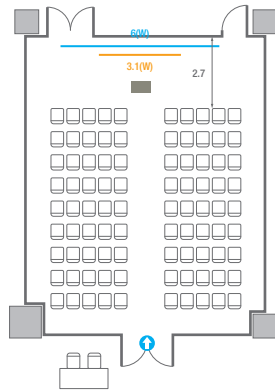

Theater Type
90 persons