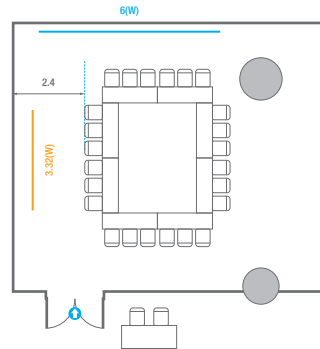

Hollow Square Type
24 persons