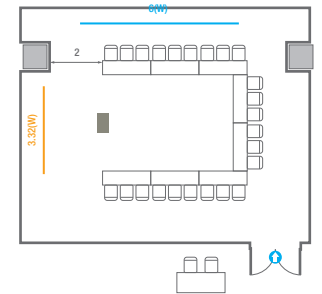

스퀘어볼룸 B

회의실 규모	규격	11.9(W) x 19.7(L) x 5.3(H) m	
 이동식 무대	규격	9.6(W) x 2.4(L) x 0.6(H) m	수량 8개 (1개 - 1.2 x 2.4 m)
 스크린	규격	7(W) x 3.9(H) m [320"-16:9]	LCD Laser 15,000 Ansi
 현수막	규격	7(W) m - 세로 규격은 임의 조정	
 포디움(강연대)	수량	2개	포디움 폼보드 규격(브랜딩) 550(W) x 150(H) mm

Workshop Type
36 persons

Hollow Square Type
24 persons

U-Shape
21 persons

308

회의실 규모	규격	10.8(W) x 9(L) x 2.4(H) m
 스크린	규격	3.32(W) x 1.87(H) m [150"-16:9] LCD Laser 7,000 Ansi
 현수막	규격	6(W) m - 세로 규격은 임의 조정
 포디움(강연대)	수량 1개	포디움 폼보드 규격(브랜딩) 550(W) x 150(H) mm

※ 이동식 무대 규격, 콘솔 여부 등에 따라 세팅 배열 및 좌석수가 변동될 수 있습니다.

※ 이동식 무대, 라운드테이블(Banquet Type)은 유료임대품목입니다.
 코엑스 스토어에서 구매하여 주세요. (www.coexstore.co.kr)

Classroom Type
45 persons

Theater Type
80 persons

Banquet Type
40 persons

Workshop Type
48 persons

Hollow Square Type
30 persons

U-Shape
24 persons

309

회의실 규모	규격	5.5(W) x 9.0(L) x 2.4(H) m
 스크린	규격	2.99(W) x 1.68(H) m [135"-16.9"] LCD Laser 7,000 Ansi
 현수막	규격	5(W) m - 세로 규격은 임의 조정
 포디움(강연대)	수량 1개	포디움 폼보드 규격(브랜딩) 550(W) x 150(H) mm