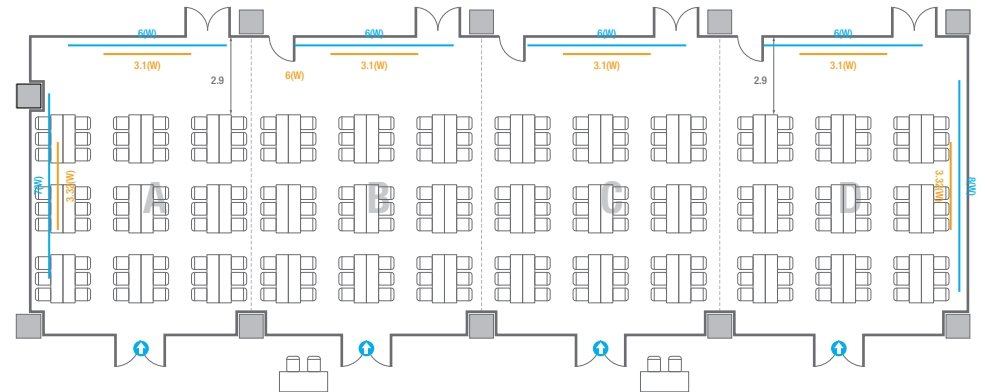

Theater Type
84 persons

Banquet Type
40 persons

Workshop Type
54 persons

Hollow Square Type
30 persons

U-Shape
24 persons

5F **회의실**
Meeting Rooms

5F Meeting Rooms

-  콘센트
-  배전반
-  빔 프로젝터
-  스크린
-  LED Display
-  LCD Laser
-  현수막
-  소화전
-  소화기

501

회의실 규모	규격 35.4(W) x 11.3(L) x 2.5(H) m		
 이동식 무대	규격 7.2(W) x 1.2(L) x 0.2(H) m	수량 3개 (1개 - 1.2 x 2.4 m)	
 스크린(정면)	규격 3.1(W) x 1.74(H) m [140"-16:9]	LCD Laser 7,000 Ansi	
스크린(측면)	규격 3.32(W) x 1.87(H) m [150"-16:9]	LCD Laser 7,000 Ansi	
 현수막	규격 정면: 6(W) m - 세로 규격은 임의 조정	측면: 7(W), 8(W) m - 세로 규격은 임의 조정	
 포디움(강연대)	수량 2개	포디움 폼보드 규격(브랜딩) 550(W) x 150(H) mm	

* 이동식 무대 규격, 콘솔 여부 등에 따라 세팅 배열 및 좌석수가 변동될 수 있습니다.
 * 이동식 무대, 라운드테이블(Banquet Type)은 유료인대품목입니다.
 코엑스 스토어에서 구매하여 주세요. (www.coexstore.co.kr)

Classroom Type
180 persons

Theater Type
360 persons

501

회의실 규모	규격	35.4(W) x 11.3(L) x 2.5(H) m	
 이동식 무대	규격	7.2(W) x 1.2(L) x 0.2(H) m	수량 3개 (1개 - 1.2 x 2.4 m)
 스크린(정면)	규격	3.1(W) x 1.74(H) m [140"-16:9]	LCD Laser 7,000 Ansi
 스크린(측면)	규격	3.32(W) x 1.87(H) m [150"-16:9]	LCD Laser 7,000 Ansi
 현수막	규격	정면: 6(W) m - 세로 규격은 임의 조정	측면: 7(W), 8(W) m - 세로 규격은 임의 조정
 포디움(강연대)	수량	2개	포디움 폼보드 규격(브랜딩) 550(W) x 150(H) mm

* 이동식 무대 규격, 콘솔 여부 등에 따라 세팅 배열 및 좌석수가 변동될 수 있습니다.

* 이동식 무대, 라운드테이블(Banquet Type)은 유료임대품목입니다.
코엑스 스토어에서 구매하여 주세요. (www.coexstore.co.kr)

Banquet Type
160 persons

Workshop Type
216 persons

501A

회의실 규모	규격	8.4(W) x 11.3(L) x 2.5(H) m	
 스크린(정면)	규격	3.1(W) x 1.74(H) m [140"-16:9]	LCD Laser 7,000 Ansi
스크린(측면)	규격	3.32(W) x 1.87(H) m [150"-16:9]	LCD Laser 7,000 Ansi
 현수막	규격	정면: 6(W) m - 세로 규격은 임의 조정	좌측면: 7(W) m - 세로 규격은 임의 조정
 포디움(강연대)	수량	1개	포디움 폼보드 규격(브랜딩) 550(W) x 150(H) mm