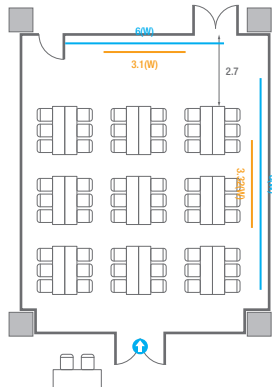

501

회의실 규모	규격 35.4(W) x 11.3(L) x 2.5(H) m		
 이동식 무대	규격 7.2(W) x 1.2(L) x 0.2(H) m	수량 3개 (1개 - 1.2 x 2.4 m)	
 스크린(정면)	규격 3.1(W) x 1.74(H) m [140"-16:9]	LCD Laser 7,000 Ansi	
스크린(측면)	규격 3.32(W) x 1.87(H) m [150"-16:9]	LCD Laser 7,000 Ansi	
 현수막	규격 정면: 6(W) m - 세로 규격은 임의 조정	측면: 7(W), 8(W) m - 세로 규격은 임의 조정	
 포디움(강연대)	수량 2개	포디움 폼보드 규격(브랜딩) 550(W) x 150(H) mm	

Workshop Type
54 persons

Hollow Square Type
30 persons

U-Shape
24 persons

501D

회의실 규모	규격	9.4(W) x 11.3(L) x 2.5(H) m	
 스크린(정면)	규격	3.1(W) x 1.74(H) m [140"-16:9]	LCD Laser 7,000 Ansi
스크린(측면)	규격	3.32(W) x 1.87(H) m [150"-16:9]	LCD Laser 7,000 Ansi
 현수막	규격	정면: 6(W) m - 세로 규격은 임의 조정 우측면: 8(W) m - 세로 규격은 임의 조정	
 포디움(강연대)	수량	1개	포디움 폼보드 규격(브랜딩) 550(W) x 150(H) mm

Theater Type
84 persons

Banquet Type
40 persons

Workshop Type
54 persons

Hollow Square Type
30 persons

U-Shape
24 persons

501A/B

회의실 규모	규격	17(W) x 11.3(L) x 2.5(H) m	
 스크린(정면)	규격	3.1(W) x 1.74(H) m [140"-16:9]	LCD Laser 7,000 Ansi
스크린(측면)	규격	3.32(W) x 1.87(H) m [150"-16:9]	LCD Laser 7,000 Ansi
 현수막	규격	정면: 6(W) m - 세로 규격은 임의 조정 좌측면: 7(W) m - 세로 규격은 임의 조정	
 포디움(강연대)	수량	1개	포디움 폼보드 규격(브랜딩) 550(W) x 150(H) mm