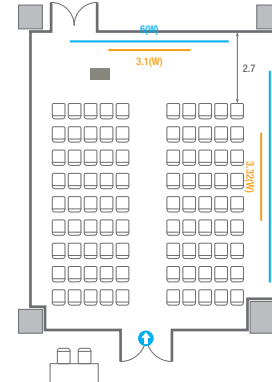

Theater Type
90 persons