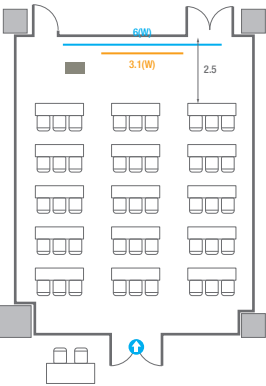

403B

회의실 규모	| 규격 |	9.1(W) x 11.3(L) x 2.5(H) m
스크린	| 규격 |	3.1(W) x 1.74(H) m [140"-16:9] LCD Laser Projector 7,000 Ansi
현수막	| 규격 |	6(W) m - 세로 규격은 임의 조정
포디움(강연대)	| 수량 |	1개 | 포디움 폭보드 규격(브랜딩) | 550(W) x 150(H) mm

* 이동식 무대 규격, 콘솔 여부 등에 따라 세팅 배열 및 좌석수가 변동될 수 있습니다.

* 이동식 무대, 라운드테이블(Banquet Type)은 유료임대품목입니다. 코엑스 스토어에서 구매하여 주세요. (www.coexstore.co.kr)

Classroom Type
45 persons