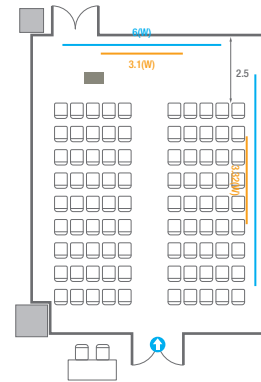

Workshop Type
108 persons

501C/D

회의실 규모	규격	18.4(W) x 11.3(L) x 2.5(H) m	
 스크린(정면)	규격	3.1(W) x 1.74(H) m [140"-16:9]	LCD Laser 7,000 Ansi
스크린(측면)	규격	3.32(W) x 1.87(H) m [150"-16:9]	LCD Laser 7,000 Ansi
 현수막	규격	정면: 6(W) m - 세로 규격은 임의 조정 우측면: 8(W) m - 세로 규격은 임의 조정	
 포디움(강연대)	수량	1개	포디움 폼보드 규격(브랜딩) 550(W) x 150(H) mm

Theater Type
156 persons

Banquet Type
80 persons

Workshop Type
108 persons

502

회의실 규모	규격	18.1(W) x 11.3(L) x 2.5(H) m	
 스크린(정면)	규격	3.1(W) x 1.74(H) m [140"-16:9]	LCD Laser 7,000 Ansi
스크린(측면)	규격	3.32(W) x 1.87(H) m [150"-16:9]	LCD Laser 7,000 Ansi
 현수막	규격	정면: 6(W) m - 세로 규격은 임의 조정	우측면: 8(W) m - 세로 규격은 임의 조정
 포디움(강연대)	수량	1개	포디움 폼보드 규격(브랜딩) 550(W) x 150(H) mm

Workshop Type
54 persons

Hollow Square Type
30 persons

U-Shape
24 persons

502B

회의실 규모	규격	8.9(W) x 11.3(L) x 2.5(H) m
 스크린(정면)	규격	3.1(W) x 1.74(H) m [140"-16:9] LCD Laser 7,000 Ansi
스크린(측면)	규격	3.32(W) x 1.87(H) m [150"-16:9] LCD Laser 7,000 Ansi
 현수막	규격	정면: 6(W) m - 세로 규격은 임의 조정 우측면: 8(W) m - 세로 규격은 임의 조정
 포디움(강연대)	수량	1개 포디움 폼보드 규격(브랜딩) 550(W) x 150(H) mm

Theater Type
84 persons

Banquet Type
40 persons

Workshop Type
54 persons

Hollow Square Type
30 persons

U-Shape
24 persons

503

회의실 규모	규격	27.5(W) x 11.3(L) x 2.6(H) m	
 스크린(정면)	규격	3.1(W) x 1.74(H) m [140"-16:9]	LCD Laser Projector 7,000 Ansi
스크린(측면)	규격	3.32(W) x 1.87(H) m [150"-16:9]	LCD Laser Projector 7,000 Ansi
 현수막	규격	정면: 6(W) m - 세로 규격은 임의 조정 좌측면: 8(W) m - 세로 규격은 임의 조정	
 포디움(강연대)	수량	2개	포디움 폼보드 규격(브랜딩) 550(W) x 150(H) mm