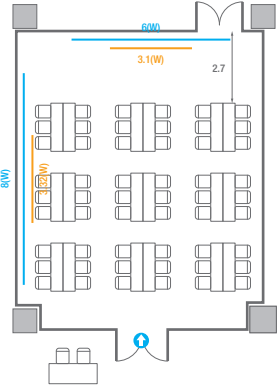

Theater Type
84 persons

Banquet Type
40 persons

Workshop Type
54 persons

Hollow Square Type
30 persons

U-Shape
24 persons

503

회의실 규모	규격	27.5(W) x 11.3(L) x 2.6(H) m	
 스크린(정면)	규격	3.1(W) x 1.74(H) m [140"-16:9]	LCD Laser Projector 7,000 Ansi
스크린(측면)	규격	3.32(W) x 1.87(H) m [150"-16:9]	LCD Laser Projector 7,000 Ansi
 현수막	규격	정면: 6(W) m - 세로 규격은 임의 조정 좌측면: 8(W) m - 세로 규격은 임의 조정	
 포디움(강연대)	수량	2개	포디움 폼보드 규격(브랜딩) 550(W) x 150(H) mm

Theater Type
252 persons

503

회의실 규모	규격	27.5(W) x 11.3(L) x 2.6(H) m	
 스크린(정면)	규격	3.1(W) x 1.74(H) m [140"-16:9]	LCD Laser Projector 7,000 Ansi
 스크린(측면)	규격	3.32(W) x 1.87(H) m [150"-16:9]	LCD Laser Projector 7,000 Ansi
 현수막	규격	정면: 6(W) m - 세로 규격은 임의 조정 좌측면: 8(W) m - 세로 규격은 임의 조정	
 포디움(강연대)	수량	2개	포디움 폼보드 규격(브랜딩) 550(W) x 150(H) mm

Workshop Type
54 persons

Hollow Square Type
30 persons

U-Shape
24 persons

503C

회의실규모	규격	9.1(W) x 11.3(L) x 2.6(H) m	
스크린	규격	3.1(W) x 1.74(H) m [140"-16:9]	LCD Laser Projector 7,000 Ansi
현수막	규격	6(W) m - 세로 규격은 임의 조정	
포디움(강연대)	수량	1개	포디움 폼보드 규격(브랜딩) 550(W) x 150(H) mm

Theater Type
84 persons

Banquet Type
40 persons

Workshop Type
54 persons

Hollow Square Type
30 persons

U-Shape
24 persons

504

회의실 규모	규격	26.6(W) x 11.3(L) x 2.6(H) m	
 스크린(정면)	규격	3.1(W) x 1.74(H) m [140"-16:9]	LCD Laser Projector 7,000 Ansi
 스크린(측면)	규격	3.32(W) x 1.87(H) m [150"-16:9]	LCD Laser Projector 7,000 Ansi
 현수막	규격	정면: 6(W) m - 세로 규격은 임의 조정 좌측면: 8(W) m - 세로 규격은 임의 조정	
 포디움(강연대)	수량	2개	포디움 폼보드 규격(브랜딩) 550(W) x 150(H) mm