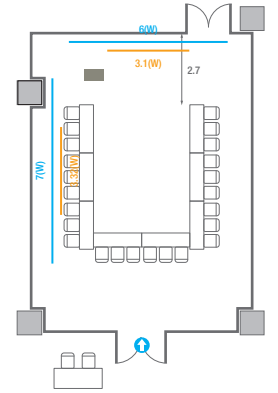

Workshop Type
54 persons

Hollow Square Type
30 persons

U-Shape
24 persons

404C

회의실 규모	규격	8.7(W) x 11.3(L) x 2.5(H) m	
 스크린(정면)	규격	3.1(W) x 1.74(H) m [140"-16:9]	LCD Laser Projector 7,000 Ansi
스크린(측면)	규격	3.32(W) x 1.87(H) m [150"-16:9]	LCD Laser Projector 7,000 Ansi
 현수막	규격	정면: 6(W) m - 세로 규격은 임의 조정	좌측면: 8(W) m - 세로 규격은 임의 조정
 포디움(강연대)	수량	2개	포디움 폼보드 규격(브랜딩) 550(W) x 150(H) mm

501

회의실 규모	규격 35.4(W) x 11.3(L) x 2.5(H) m		
 이동식 무대	규격 7.2(W) x 1.2(L) x 0.2(H) m	수량 3개 (1개 - 1.2 x 2.4 m)	
 스크린(정면)	규격 3.1(W) x 1.74(H) m [140"-16:9]	LCD Laser 7,000 Ansi	
스크린(측면)	규격 3.32(W) x 1.87(H) m [150"-16:9]	LCD Laser 7,000 Ansi	
 현수막	규격 정면: 6(W) m - 세로 규격은 임의 조정	측면: 7(W), 8(W) m - 세로 규격은 임의 조정	
 포디움(강연대)	수량 2개	포디움 폼보드 규격(브랜딩) 550(W) x 150(H) mm	

* 이동식 무대 규격, 콘솔 여부 등에 따라 세팅 배열 및 좌석수가 변동될 수 있습니다.

* 이동식 무대, 라운드테이블(Banquet Type)은 유료임대품목입니다.
코엑스 스토어에서 구매하여 주세요. (www.coexstore.co.kr)

Banquet Type
160 persons

Workshop Type
216 persons

501A

회의실 규모	규격	8.4(W) x 11.3(L) x 2.5(H) m	
 스크린(정면)	규격	3.1(W) x 1.74(H) m [140"-16:9]	LCD Laser 7,000 Ansi
스크린(측면)	규격	3.32(W) x 1.87(H) m [150"-16:9]	LCD Laser 7,000 Ansi
 현수막	규격	정면: 6(W) m - 세로 규격은 임의 조정	좌측면: 7(W) m - 세로 규격은 임의 조정
 포디움(강연대)	수량	1개	포디움 폼보드 규격(브랜딩) 550(W) x 150(H) mm

Workshop Type
54 persons

Hollow Square Type
30 persons

U-Shape
24 persons

501B

회의실 규모	규격	8.6(W) x 11.3(L) x 2.5(H) m	
 스크린	규격	3.1(W) x 1.74(H) m [140"-16:9]	LCD Laser 7,000 Ansi
 현수막	규격	6(W) m - 세로 규격은 임의 조정	
 포디움(강연대)	수량	1개	포디움 폭보드 규격(브랜딩) 550(W) x 150(H) mm