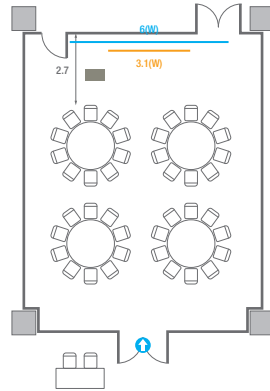

Workshop Type
54 persons

Hollow Square Type
30 persons

U-Shape
24 persons

501C

회의실 규모	규격	9(W) x 11.3(L) x 2.5(H) m	
 스크린	규격	3.1(W) x 1.74(H) m [140"-16:9]	LCD Laser 7,000 Ansi
 현수막	규격	6(W) m - 세로 규격은 임의 조정	
 포디움(강연대)	수량	1개	포디움 폼보드 규격(브랜딩) 550(W) x 150(H) mm

Workshop Type
54 persons

Hollow Square Type
30 persons

U-Shape
24 persons

501D

회의실 규모	규격	9.4(W) x 11.3(L) x 2.5(H) m	
 스크린(정면)	규격	3.1(W) x 1.74(H) m [140"-16:9]	LCD Laser 7,000 Ansi
스크린(측면)	규격	3.32(W) x 1.87(H) m [150"-16:9]	LCD Laser 7,000 Ansi
 현수막	규격	정면: 6(W) m - 세로 규격은 임의 조정 우측면: 8(W) m - 세로 규격은 임의 조정	
 포디움(강연대)	수량	1개	포디움 폼보드 규격(브랜딩) 550(W) x 150(H) mm