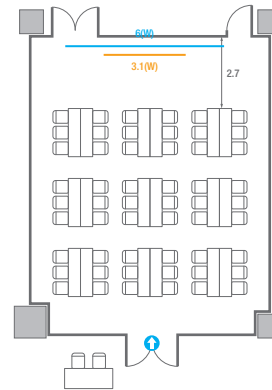

Workshop Type
300 persons

르웨스트홀 B

컨벤션홀 규모	규격	28.9(W) x 25(L) x 6.6(H) m	
 이동식무대	규격	14.4(W) x 3.6(L) x 0.6(H) m	수량 18개 (1개 - 1.2 x 2.4 m)
 LED Display	규격	9(W) x 5(H) m [16:9]	해상도 5,760(W) x 3,240(H) Pixel
 스크린	규격	8.86(W) x 4.98(H) m [400"-16:9]	
 현수막	규격	정면: 15.6(W) m - 세로 규격은 임의 조정 좌/우측면: 9(W) m - 세로 규격은 임의 조정	
 포디움(강연대)	수량	2개	포디움 폼보드 규격(브랜딩) 550(W) x 150(H) mm

400
VIP Board Room

회의실 규모	규격	9.7(W) x 21.2(L) x 4.7(H) m
 LED Display	규격	4.2(W) x 2.4(H) m [16:9] 해상도 2,688(W) x 1,512(H) Pixel
 조명 바텐		
 포디움(강연대)	수량	2개 포디움 폼보드 규격(브랜딩) 550(W) x 150(H) mm

U-Shape
21 persons

401

회의실 규모	규격	35.4(W) x 11.3(L) x 2.5(H) m	
 이동식 무대	규격	7.2(W) x 1.2(L) x 0.2(H) m	수량 3개 (1개 - 1.2 x 2.4 m)
 스크린(정면)	규격	3.1(W) x 1.74(H) m [140"-16:9]	LCD Laser 7,000 Ansi
스크린(측면)	규격	3.32(W) x 1.87(H) m [150"-16:9]	LCD Laser 7,000 Ansi
 현수막	규격	정면: 6(W) m - 세로 규격은 임의 조정	측면: 7(W), 8(W) m - 세로 규격은 임의 조정
 포디움(강연대)	수량	2개	포디움 폼보드 규격(브랜드당) 550(W) x 150(H) mm

Workshop Type
54 persons

Hollow Square Type
30 persons

U-Shape
24 persons

401D

회의실 규모	규격	9.4(W) x 11.3(L) x 2.5(H) m	
 스크린(정면)	규격	3.1(W) x 1.74(H) m [140"-16:9]	LCD Laser 7,000 Ansi
스크린(측면)	규격	3.32(W) x 1.87(H) m [150"-16:9]	LCD Laser 7,000 Ansi
 현수막	규격	정면: 6(W) m - 세로 규격은 임의 조정	우측면: 8(W) m - 세로 규격은 임의 조정
 포디움(강연대)	수량	1개	포디움 폼보드 규격(브랜딩) 550(W) x 150(H) mm