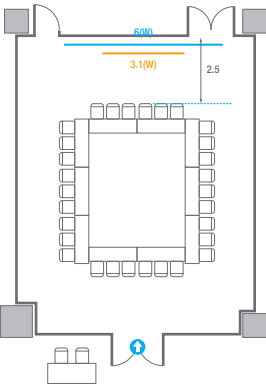

Theater Type
252 persons

403

회의실 규모	규격	27.5(W) x 11.3(L) x 2.5(H) m	
 스크린(정면)	규격	3.1(W) x 1.74(H) m [140"-16:9]	LCD Laser Projector 7,000 Ansi
 스크린(측면)	규격	3.32(W) x 1.87(H) m [150"-16:9]	LCD Laser Projector 7,000 Ansi
 현수막	규격	정면: 6(W) m - 세로 규격은 임의 조정 좌측면: 8(W) m - 세로 규격은 임의 조정	
 포디움(강연대)	수량	2개	포디움 폼보드 규격(브랜딩) 550(W) x 150(H) mm

Workshop Type
54 persons

Hollow Square Type
30 persons

U-Shape
24 persons

403B

회의실 규모	규격	9.1(W) x 11.3(L) x 2.5(H) m
스크린	규격	3.1(W) x 1.74(H) m [140"-16:9] LCD Laser Projector 7,000 Ansi
현수막	규격	6(W) m - 세로 규격은 임의 조정
포디움(강연대)	수량	1개 포디움 폭보드 규격(브랜딩) 550(W) x 150(H) mm

Workshop Type
54 persons

Hollow Square Type
30 persons

U-Shape
24 persons

403C

회의실 규모	규격	9.1(W) x 11.3(L) x 2.5(H) m	
 스크린(정면)	규격	3.1(W) x 1.74(H) m [140"-16:9]	LCD Laser Projector 7,000 Ansi
스크린(측면)	규격	3.32(W) x 1.87(H) m [150"-16:9]	LCD Laser Projector 7,000 Ansi
 현수막	규격	정면: 6(W) m - 세로 규격은 임의 조정 좌측면: 8(W) m - 세로 규격은 임의 조정	
 포디움(강연대)	수량	2개	포디움 폼보드 규격(브랜딩) 550(W) x 150(H) mm

Theater Type
84 persons

Banquet Type
40 persons

Workshop Type
54 persons

Hollow Square Type
30 persons

U-Shape
24 persons

404

회의실 규모	규격	26.6(W) x 11.3(L) x 2.5(H) m	
 스크린(정면)	규격	3.1(W) x 1.74(H) m [140"-16:9]	LCD Laser Projector 7,000 Ansi
스크린(측면)	규격	3.32(W) x 1.87(H) m [150"-16:9]	LCD Laser Projector 7,000 Ansi
 현수막	규격	정면: 6(W) m - 세로 규격은 임의 조정 좌측면: 8(W) m - 세로 규격은 임의 조정	
 포디움(강연대)	수량	2개	포디움 폼보드 규격(브랜딩) 550(W) x 150(H) mm