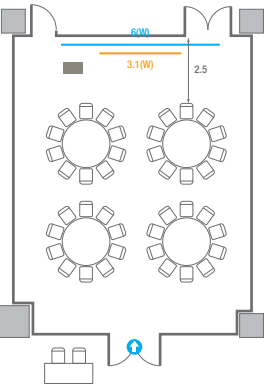

Workshop Type
54 persons

Hollow Square Type
30 persons

U-Shape
24 persons

403B

회의실 규모	규격	9.1(W) x 11.3(L) x 2.5(H) m
스크린	규격	3.1(W) x 1.74(H) m [140"-16:9] LCD Laser Projector 7,000 Ansi
현수막	규격	6(W) m - 세로 규격은 임의 조정
포디움(강연대)	수량	1개 포디움 폭보드 규격(브랜딩) 550(W) x 150(H) mm

Workshop Type
54 persons

Hollow Square Type
30 persons

U-Shape
24 persons

403C

회의실 규모	규격	9.1(W) x 11.3(L) x 2.5(H) m	
 스크린(정면)	규격	3.1(W) x 1.74(H) m [140"-16:9]	LCD Laser Projector 7,000 Ansi
스크린(측면)	규격	3.32(W) x 1.87(H) m [150"-16:9]	LCD Laser Projector 7,000 Ansi
 현수막	규격	정면: 6(W) m - 세로 규격은 임의 조정 좌측면: 8(W) m - 세로 규격은 임의 조정	
 포디움(강연대)	수량	2개	포디움 폼보드 규격(브랜딩) 550(W) x 150(H) mm