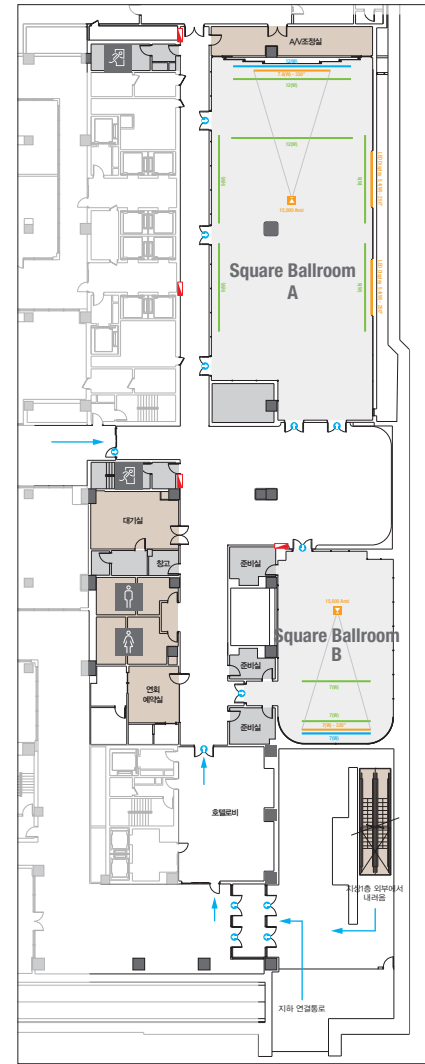

Coex Magok Convention Center

코엑스마곡컨벤션센터 세팅가이드

Setup & Seating Arrangement Capacities Guidelines

B2 **스퀘어볼룸**
Square Ballroom

Square Ballroom

-  콘센트
-  배전반
-  빔 플레이트
-  스크린 LED Display
-  LCD Laser
-  현수막
-  조명 바텐
-  소화전
-  소화기

스퀘어볼룸 A

회의실 규모	규격	16.4(W) x 37(L) x 5.3(H) m	
 이동식무대	규격	9.6(W) x 3.6(L) x 0.6(H) m	수량 12개 (1개 - 1.2 x 2.4 m)
 스크린	규격	7.8(W) x 4.4(H) m [350"-16:9]	LCD Laser 15,000 Ansi
 LED Display	규격	5.4(W) x 3(H) m [250"-16:9] x 2개	해상도 3,456(W) x 1,944(H) Pixel
 현수막	규격	12(W) m - 세로 규격은 임의 조정	
 포디움(강연대)	수량	2개	포디움 폼보드 규격(브랜딩) 550(W) x 150(H) mm

* 이동식 무대 규격, 콘솔 여부 등에 따라 세팅 배열 및 좌석수가 변동될 수 있습니다.

* 이동식 무대, 라운드테이블(Banquet Type)은 유료임대품목입니다.
코엑스 스토어에서 구매하여 주세요. (www.coexstore.co.kr)

Classroom Type
243 persons

Theater Type
323 persons

스퀘어볼룸 A

회의실 규모	규격	16.4(W) x 37(L) x 5.3(H) m	
 이동식 무대	규격	9.6(W) x 3.6(L) x 0.6(H) m	수량 12개 (1개 - 1.2 x 2.4 m)
 스크린	규격	7.8(W) x 4.4(H) m [350"-16:9]	LCD Laser 15,000 Ansi
 LED Display	규격	5.4(W) x 3(H) m [250"-16:9] x 2개	해상도 3,456(W) x 1,944(H) Pixel
 현수막	규격	12(W) m - 세로 규격은 임의 조정	
 포디움(강연대)	수량	2개	포디움 폼보드 규격(브랜딩) 550(W) x 150(H) mm

※ 이동식 무대 규격, 콘솔 여부 등에 따라 세팅 배열 및 좌석수가 변동될 수 있습니다.

※ 이동식 무대, 라운드테이블(Banquet Type)은 유료임대품목입니다.
 코엑스 스토어에서 구매하여 주세요. (www.coexstore.co.kr)

Banquet Type
240 persons

Banquet Type - Wedding
220 persons

스퀘어볼룸 A

회의실 규모	규격	16.4(W) x 37(L) x 5.3(H) m	
 스크린	규격	7.8(W) x 4.4(H) m [350"-16:9]	LCD Laser 15,000 Ansi
 LED Display	규격	5.4(W) x 3(H) m [250"-16:9] x 2개	해상도 3,456(W) x 1,944(H) Pixel
 현수막	규격	12(W) m - 세로 규격은 임의 조정	