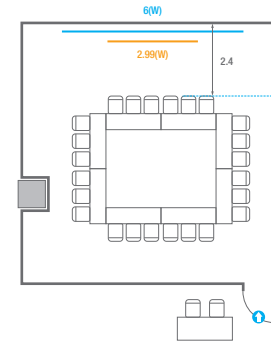

스퀘어볼룸 A

회의실 규모	규격	16.4(W) x 37(L) x 5.3(H) m	
 이동식무대	규격	9.6(W) x 3.6(L) x 0.6(H) m	수량 12개 (1개 - 1.2 x 2.4 m)
 스크린	규격	7.8(W) x 4.4(H) m [350"-16:9]	LCD Laser 15,000 Ansi
 LED Display	규격	5.4(W) x 3(H) m [250"-16:9] x 2개	해상도 3,456(W) x 1,944(H) Pixel
 현수막	규격	12(W) m - 세로 규격은 임의 조정	
 포디움(강연대)	수량	2개	포디움 폼보드 규격(브랜딩) 550(W) x 150(H) mm

스퀘어볼룸 B

회의실 규모	규격	11.9(W) x 19.7(L) x 5.3(H) m	
 이동식 무대	규격	9.6(W) x 2.4(L) x 0.6(H) m	수량 8개 (1개 - 1.2 x 2.4 m)
 스크린	규격	7(W) x 3.9(H) m [320"-16:9]	LCD Laser 15,000 Ansi
 현수막	규격	7(W) m - 세로 규격은 임의 조정	
 포디움(강연대)	수량	2개	포디움 폼보드 규격(브랜딩) 550(W) x 150(H) mm

Workshop Type
36 persons

Hollow Square Type
24 persons

U-Shape
24 persons

306

회의실 규모	규격	8.6(W) x 8.8(L) x 2.4(H) m
스크린	규격	2.99(W) x 1.68(H) m [135"-16:9] LCD Laser 7,000 Ansi
현수막	규격	6(W) m - 세로 규격은 임의 조정
포디움(강연대)	수량 1개	포디움 폼보드 규격(브랜딩) 550(W) x 150(H) mm

Workshop Type
36 persons

Hollow Square Type
24 persons

U-Shape
18 persons

307

회의실 규모	규격	8.8(W) x 9.7(L) x 2.4(H) m
 스크린	규격	2.88(W) x 1.62(H) m [130"-16:9] LCD Laser 7,000 Ansi
 현수막	규격	6(W) m - 세로 규격은 임의 조정
 포디움(강연대)	수량	1개 포디움 폼보드 규격(브랜딩) 550(W) x 150(H) mm