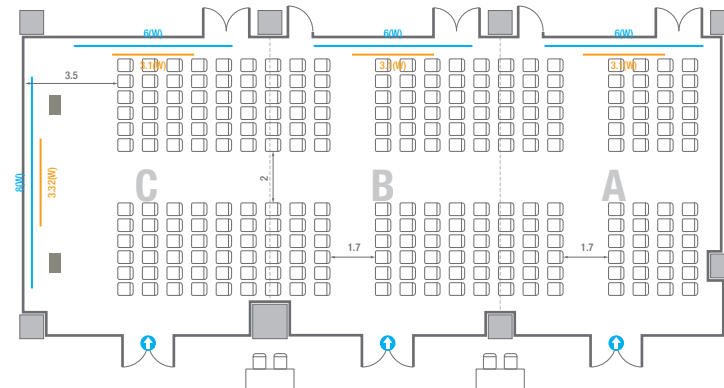

Theater Type
84 persons

Banquet Type
40 persons

Workshop Type
54 persons

Hollow Square Type
30 persons

U-Shape
24 persons

404

회의실 규모	규격	26.6(W) x 11.3(L) x 2.5(H) m	
 스크린(정면)	규격	3.1(W) x 1.74(H) m [140"-16:9]	LCD Laser Projector 7,000 Ansi
스크린(측면)	규격	3.32(W) x 1.87(H) m [150"-16:9]	LCD Laser Projector 7,000 Ansi
 현수막	규격	정면: 6(W) m - 세로 규격은 임의 조정 좌측면: 8(W) m - 세로 규격은 임의 조정	
 포디움(강연대)	수량	2개	포디움 폼보드 규격(브랜딩) 550(W) x 150(H) mm

* 이동식 무대 규격, 콘솔 여부 등에 따라 세팅 배열 및 좌석수가 변동될 수 있습니다.

* 이동식 무대, 라운드테이블(Banquet Type)은 유료임대품목입니다.
코엑스 스토어에서 구매하여 주세요. (www.coexstore.co.kr)

Classroom Type
135 persons

Classroom Type
156 persons

Theater Type
270 persons

Theater Type
252 persons

404

회의실 규모	규격	26.6(W) x 11.3(L) x 2.5(H) m	
 스크린(정면)	규격	3.1(W) x 1.74(H) m [140"-16:9]	LCD Laser Projector 7,000 Ansi
 스크린(측면)	규격	3.32(W) x 1.87(H) m [150"-16:9]	LCD Laser Projector 7,000 Ansi
 현수막	규격	정면: 6(W) m - 세로 규격은 임의 조정 좌측면: 8(W) m - 세로 규격은 임의 조정	
 포디움(강연대)	수량	2개	포디움 폼보드 규격(브랜딩) 550(W) x 150(H) mm