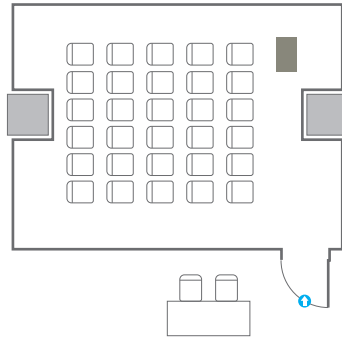

스퀘어볼룸 A

회의실 규모	규격	16.4(W) x 37(L) x 5.3(H) m	
 이동식무대	규격	9.6(W) x 3.6(L) x 0.6(H) m	수량 12개 (1개 - 1.2 x 2.4 m)
 스크린	규격	7.8(W) x 4.4(H) m [350"-16:9]	LCD Laser 15,000 Ansi
 LED Display	규격	5.4(W) x 3(H) m [250"-16:9] x 2개	해상도 3,456(W) x 1,944(H) Pixel
 현수막	규격	12(W) m - 세로 규격은 임의 조정	
 포디움(강연대)	수량	2개	포디움 폼보드 규격(브랜딩) 550(W) x 150(H) mm

300
VIP Lounge

회의실규모	규격	9.7(W) x 15.8(L) x 2.4(H) m
 스크린	규격	3.32(W) x 1.87(H) m [150"-16:9] LCD Laser 7,000 Ansi
 현수막	규격	6(W) m - 세로 규격은 임의 조정

Fixed Seating
16 persons

301

회의실 규모	규격	7.6(W) x 8.8(L) x 2.4(H) m
스크린	규격	2.99(W) x 1.68(H) m [135"-16:9] LCD Laser 7,000 Ansi
현수막	규격	6(W) m - 세로 규격은 임의 조정
포디움(강연대)	수량 1개	포디움 폭보드 규격(브랜딩) 550(W) x 150(H) mm

| 포디움 플보드 규격(브랜딩) | 550(W) x 150(H) mm

※ 이동식 무대 규격, 콘솔 여부 등에 따라 세팅 배열 및 좌석수가 변동될 수 있습니다.

※ 이동식 무대, 라운드테이블(Banquet Type)은 유료임대품목입니다.
 코엑스 스토어에서 구매하여 주세요. (www.coexstore.co.kr)

Classroom Type
18 persons

Theater Type
30 persons

Banquet Type
10 persons

Workshop Type
12 persons

Hollow Square Type
18 persons

U-Shape
15 persons

303

회의실 규모

| 규격 | 6.3(W) x 5.3(L) x 2.4(H) m

포디움(강연대)