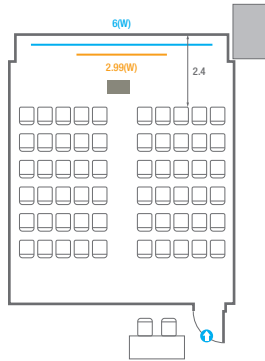

Theater Type
60 persons