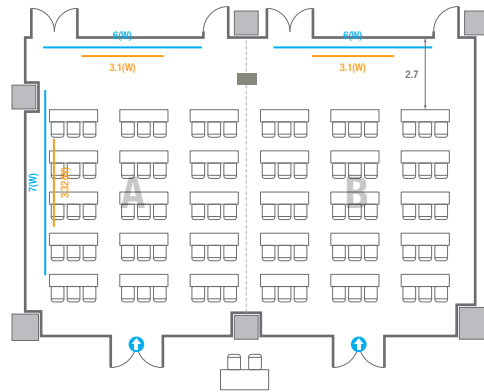

401A/B

회의실 규모	| 규격 |	17(W) x 11.3(L) x 2.5(H) m	
스크린(정면)	| 규격 |	3.1(W) x 1.74(H) m [140"-16:9]	LCD Laser 7,000 Ansi
스크린(측면)	| 규격 |	3.32(W) x 1.87(H) m [150"-16:9]	LCD Laser 7,000 Ansi
현수막	| 규격 |	정면: 6(W) m - 세로 규격은 임의 조정 좌측면: 7(W) m - 세로 규격은 임의 조정	
포디움(강연대)	| 수량 |	1개	| 포디움 폼보드 규격(브랜딩) | 550(W) x 150(H) mm

* 이동식 무대 규격, 콘솔 여부 등에 따라 세팅 배열 및 좌석수가 변동될 수 있습니다.

* 이동식 무대, 라운드테이블(Banquet Type)은 유료임대품목입니다.
코엑스 스토어에서 구매하여 주세요. (www.coexstore.co.kr)

Classroom Type
90 persons