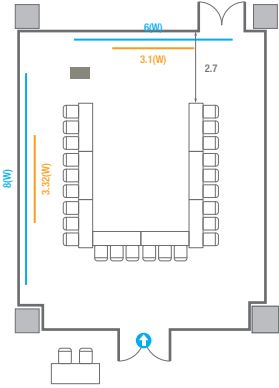

Workshop Type
54 persons

Hollow Square Type
30 persons

U-Shape
24 persons

503B

회의실 규모	규격	9.1(W) x 11.3(L) x 2.5(H) m	
 스크린	규격	3.1(W) x 1.74(H) m [140"-16:9]	LCD Laser 7,000 Ansi
 현수막	규격	6(W) m - 세로 규격은 임의 조정	
 포디움(강연대)	수량	1개	포디움 폼보드 규격(브랜딩) 550(W) x 150(H) mm

Workshop Type
54 persons

Hollow Square Type
30 persons

U-Shape
24 persons

503C

회의실규모	규격	9.1(W) x 11.3(L) x 2.6(H) m	
스크린	규격	3.1(W) x 1.74(H) m [140"-16:9]	LCD Laser Projector 7,000 Ansi
현수막	규격	6(W) m - 세로 규격은 임의 조정	
포디움(강연대)	수량	1개	포디움 폼보드 규격(브랜딩) 550(W) x 150(H) mm

Theater Type
84 persons

Banquet Type
40 persons

Workshop Type
54 persons

Hollow Square Type
30 persons

U-Shape
24 persons

504

회의실 규모	규격	26.6(W) x 11.3(L) x 2.6(H) m	
 스크린(정면)	규격	3.1(W) x 1.74(H) m [140"-16:9]	LCD Laser Projector 7,000 Ansi
 스크린(측면)	규격	3.32(W) x 1.87(H) m [150"-16:9]	LCD Laser Projector 7,000 Ansi
 현수막	규격	정면: 6(W) m - 세로 규격은 임의 조정 좌측면: 8(W) m - 세로 규격은 임의 조정	
 포디움(강연대)	수량	2개	포디움 폼보드 규격(브랜딩) 550(W) x 150(H) mm

Theater Type
252 persons

504

회의실 규모	규격	26.6(W) x 11.3(L) x 2.6(H) m	
 스크린(정면)	규격	3.1(W) x 1.74(H) m [140"-16:9]	LCD Laser Projector 7,000 Ansi
 스크린(측면)	규격	3.32(W) x 1.87(H) m [150"-16:9]	LCD Laser Projector 7,000 Ansi
 현수막	규격	정면: 6(W) m - 세로 규격은 임의 조정 좌측면: 8(W) m - 세로 규격은 임의 조정	
 포디움(강연대)	수량	2개	포디움 폼보드 규격(브랜딩) 550(W) x 150(H) mm