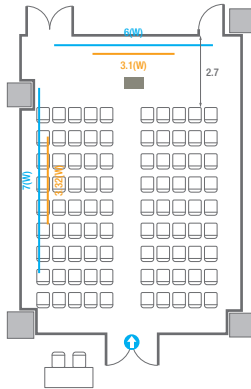

Theater Type
90 persons