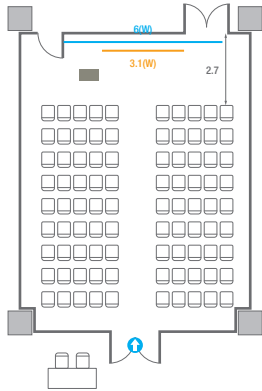

Theater Type
90 persons