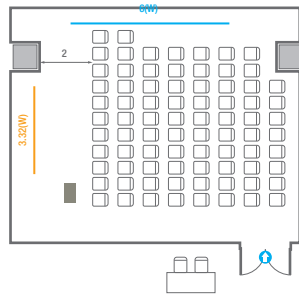

Theater Type
80 persons