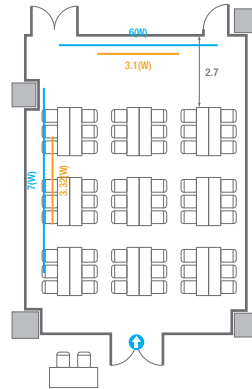

Workshop Type
54 persons