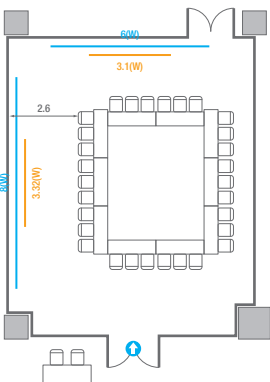

Theater Type
252 persons

403

회의실 규모	규격	27.5(W) x 11.3(L) x 2.5(H) m	
 스크린(정면)	규격	3.1(W) x 1.74(H) m [140"-16:9]	LCD Laser Projector 7,000 Ansi
 스크린(측면)	규격	3.32(W) x 1.87(H) m [150"-16:9]	LCD Laser Projector 7,000 Ansi
 현수막	규격	정면: 6(W) m - 세로 규격은 임의 조정 좌측면: 8(W) m - 세로 규격은 임의 조정	
 포디움(강연대)	수량	2개	포디움 폼보드 규격(브랜딩) 550(W) x 150(H) mm

Workshop Type
54 persons

Hollow Square Type
30 persons

U-Shape
24 persons

403C

회의실 규모	규격	9.1(W) x 11.3(L) x 2.5(H) m	
 스크린(정면)	규격	3.1(W) x 1.74(H) m [140"-16:9]	LCD Laser Projector 7,000 Ansi
스크린(측면)	규격	3.32(W) x 1.87(H) m [150"-16:9]	LCD Laser Projector 7,000 Ansi
 현수막	규격	정면: 6(W) m - 세로 규격은 임의 조정 좌측면: 8(W) m - 세로 규격은 임의 조정	
 포디움(강연대)	수량	2개	포디움 폼보드 규격(브랜딩) 550(W) x 150(H) mm

Theater Type
84 persons

Banquet Type
40 persons

Workshop Type
54 persons

Hollow Square Type
30 persons

U-Shape
24 persons

404

회의실 규모	규격	26.6(W) x 11.3(L) x 2.5(H) m	
 스크린(정면)	규격	3.1(W) x 1.74(H) m [140"-16:9]	LCD Laser Projector 7,000 Ansi
스크린(측면)	규격	3.32(W) x 1.87(H) m [150"-16:9]	LCD Laser Projector 7,000 Ansi
 현수막	규격	정면: 6(W) m - 세로 규격은 임의 조정 좌측면: 8(W) m - 세로 규격은 임의 조정	
 포디움(강연대)	수량	2개	포디움 폼보드 규격(브랜딩) 550(W) x 150(H) mm

Theater Type
252 persons

404

회의실 규모	규격	26.6(W) x 11.3(L) x 2.5(H) m	
 스크린(정면)	규격	3.1(W) x 1.74(H) m [140"-16:9]	LCD Laser Projector 7,000 Ansi
 스크린(측면)	규격	3.32(W) x 1.87(H) m [150"-16:9]	LCD Laser Projector 7,000 Ansi
 현수막	규격	정면: 6(W) m - 세로 규격은 임의 조정 좌측면: 8(W) m - 세로 규격은 임의 조정	
 포디움(강연대)	수량	2개	포디움 폼보드 규격(브랜딩) 550(W) x 150(H) mm