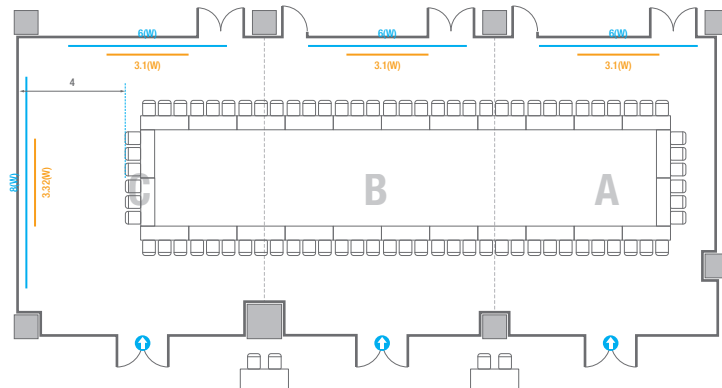

Theater Type
84 persons

Banquet Type
40 persons

Workshop Type
54 persons

Hollow Square Type
30 persons

U-Shape
24 persons

404

회의실 규모	규격	26.6(W) x 11.3(L) x 2.5(H) m	
 스크린(정면)	규격	3.1(W) x 1.74(H) m [140"-16:9]	LCD Laser Projector 7,000 Ansi
스크린(측면)	규격	3.32(W) x 1.87(H) m [150"-16:9]	LCD Laser Projector 7,000 Ansi
 현수막	규격	정면: 6(W) m - 세로 규격은 임의 조정 좌측면: 8(W) m - 세로 규격은 임의 조정	
 포디움(강연대)	수량	2개	포디움 폼보드 규격(브랜딩) 550(W) x 150(H) mm

Theater Type
252 persons

404

회의실 규모	규격	26.6(W) x 11.3(L) x 2.5(H) m	
 스크린(정면)	규격	3.1(W) x 1.74(H) m [140"-16:9]	LCD Laser Projector 7,000 Ansi
 스크린(측면)	규격	3.32(W) x 1.87(H) m [150"-16:9]	LCD Laser Projector 7,000 Ansi
 현수막	규격	정면: 6(W) m - 세로 규격은 임의 조정 좌측면: 8(W) m - 세로 규격은 임의 조정	
 포디움(강연대)	수량	2개	포디움 폼보드 규격(브랜딩) 550(W) x 150(H) mm

* 이동식 무대 규격, 콘솔 여부 등에 따라 세팅 배열 및 좌석수가 변동될 수 있습니다.

* 이동식 무대, 라운드테이블(Banquet Type)은 유료임대품목입니다.
코엑스 스토어에서 구매하여 주세요. (www.coexstore.co.kr)

Banquet Type
120 persons

Workshop Type
162 persons

Hollow Square Type
78 persons

U-Shape
72 persons

404A

회의실 규모	규격	9.2(W) x 11.3(L) x 2.5(H) m	
 스크린	규격	3.1(W) x 1.74(H) m [140"-16:9]	LCD Laser Projector 7,000 Ansi
 현수막	규격	6(W) m - 세로 규격은 임의 조정	
 포디움(강연대)	수량	1개	포디움 폭보드 규격(브랜딩) 550(W) x 150(H) mm