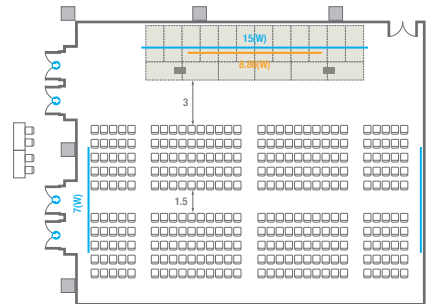

Theater Type
300 persons