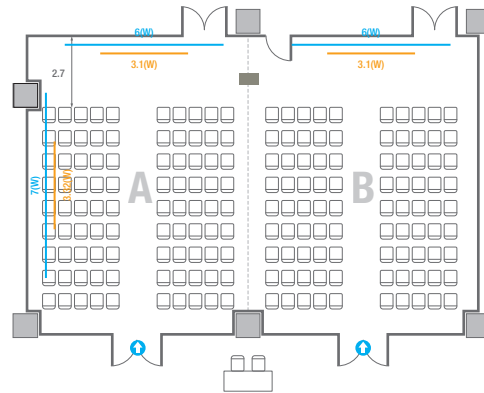

Theater Type
180 persons