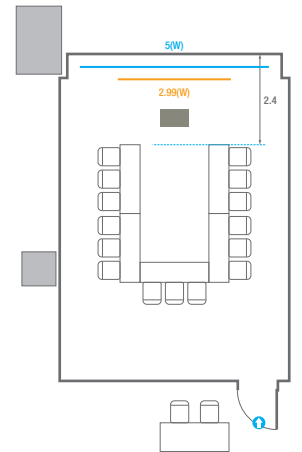

스퀘어볼룸 A

회의실 규모	규격	16.4(W) x 37(L) x 5.3(H) m	
 이동식무대	규격	9.6(W) x 3.6(L) x 0.6(H) m	수량 12개 (1개 - 1.2 x 2.4 m)
 스크린	규격	7.8(W) x 4.4(H) m [350"-16:9]	LCD Laser 15,000 Ansi
 LED Display	규격	5.4(W) x 3(H) m [250"-16:9] x 2개	해상도 3,456(W) x 1,944(H) Pixel
 현수막	규격	12(W) m - 세로 규격은 임의 조정	
 포디움(강연대)	수량	2개	포디움 폼보드 규격(브랜딩) 550(W) x 150(H) mm

스퀘어볼룸 B

회의실 규모	규격	11.9(W) x 19.7(L) x 5.3(H) m	
 이동식 무대	규격	9.6(W) x 2.4(L) x 0.6(H) m	수량 8개 (1개 - 1.2 x 2.4 m)
 스크린	규격	7(W) x 3.9(H) m [320"-16:9]	LCD Laser 15,000 Ansi
 현수막	규격	7(W) m - 세로 규격은 임의 조정	
 포디움(강연대)	수량	2개	포디움 폼보드 규격(브랜딩) 550(W) x 150(H) mm

Theater Type
30 persons

Banquet Type
10 persons

Workshop Type
12 persons

Hollow Square Type
18 persons

U-Shape
15 persons

304

회의실 규모		규격		6.3(W) x 8.8(L) x 2.4(H) m
 스크린		규격		2.99(W) x 1.68(H) m [135"-16"9] LCD Laser 7,000 Ansi
 현수막		규격		5(W) m - 세로 규격은 임의 조정
 포디움(강연대)		수량		1개 포디움 폼보드 규격(브랜딩) 550(W) x 150(H) mm

Workshop Type
24 persons

Hollow Square Type
18 persons

U-Shape
15 persons

305

회의실 규모	규격	7.9(W) x 8.8(L) x 2.4(H) m
 스크린	규격	2.99(W) x 1.68(H) m [135"-16:9] LCD Laser 7,000 Ansi
 현수막	규격	5(W) m - 세로 규격은 임의 조정
 포디움(강연대)	수량 1개	포디움 폼보드 규격(브랜딩) 550(W) x 150(H) mm