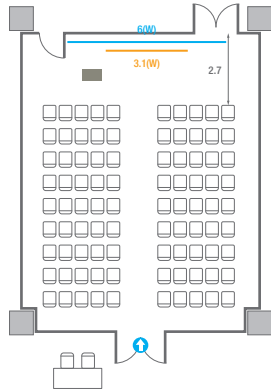

Theater Type
90 persons