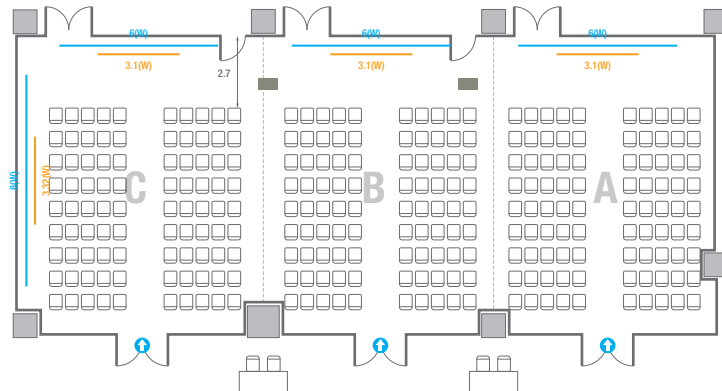

Theater Type
270 persons