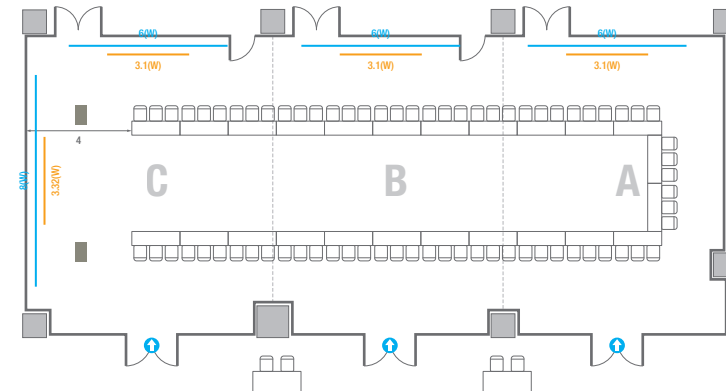

Theater Type
84 persons

Banquet Type
40 persons

Workshop Type
54 persons

Hollow Square Type
30 persons

U-Shape
24 persons

504

회의실 규모	규격	26.6(W) x 11.3(L) x 2.6(H) m	
 스크린(정면)	규격	3.1(W) x 1.74(H) m [140"-16:9]	LCD Laser Projector 7,000 Ansi
 스크린(측면)	규격	3.32(W) x 1.87(H) m [150"-16:9]	LCD Laser Projector 7,000 Ansi
 현수막	규격	정면: 6(W) m - 세로 규격은 임의 조정 좌측면: 8(W) m - 세로 규격은 임의 조정	
 포디움(강연대)	수량	2개	포디움 폼보드 규격(브랜딩) 550(W) x 150(H) mm

Theater Type
252 persons

504

회의실 규모	규격	26.6(W) x 11.3(L) x 2.6(H) m	
 스크린(정면)	규격	3.1(W) x 1.74(H) m [140"-16:9]	LCD Laser Projector 7,000 Ansi
 스크린(측면)	규격	3.32(W) x 1.87(H) m [150"-16:9]	LCD Laser Projector 7,000 Ansi
 현수막	규격	정면: 6(W) m - 세로 규격은 임의 조정 좌측면: 8(W) m - 세로 규격은 임의 조정	
 포디움(강연대)	수량	2개	포디움 폼보드 규격(브랜딩) 550(W) x 150(H) mm

U-Shape
72 persons

504A

회의실 규모	규격	9.2(W) x 11.3(L) x 2.6(H) m	
 스크린(정면)	규격	3.1(W) x 1.74(H) m [140"-16:9]	LCD Laser Projector 7,000 Ansi
스크린(측면)	규격	3.32(W) x 1.87(H) m [150"-16:9]	LCD Laser Projector 7,000 Ansi
 현수막	규격	정면: 6(W) m - 세로 규격은 임의 조정	좌측면: 8(W) m - 세로 규격은 임의 조정
 포디움(강연대)	수량	2개	포디움 폼보드 규격(브랜딩) 550(W) x 150(H) mm