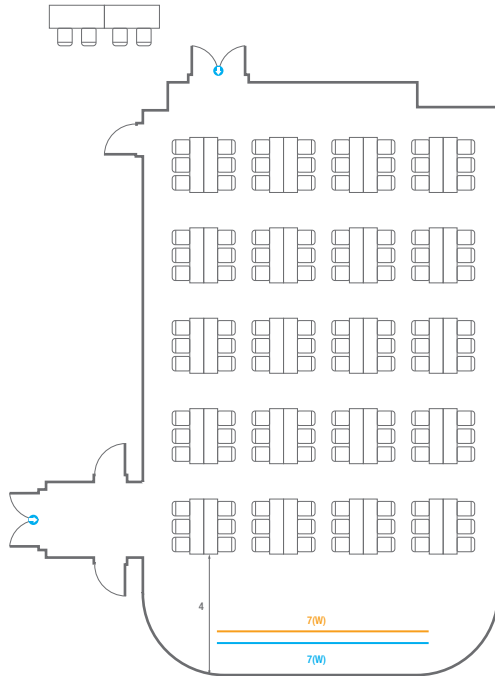

스퀘어볼룸 B

회의실 규모	| 규격 |	11.9(W) x 19.7(L) x 5.3(H) m	
이동식 무대	| 규격 |	9.6(W) x 2.4(L) x 0.6(H) m	| 수량 | 8개 (1개 - 1.2 x 2.4 m)
스크린	| 규격 |	7(W) x 3.9(H) m [320"-16:9]	LCD Laser 15,000 Ansi
현수막	| 규격 |	7(W) m - 세로 규격은 임의 조정	
포디움(강연대)	| 수량 |	2개	| 포디움 폼보드 규격(브랜딩) | 550(W) x 150(H) mm

* 이동식 무대 규격, 콘솔 여부 등에 따라 세팅 배열 및 좌석수가 변동될 수 있습니다.

* 이동식 무대, 라운드테이블(Banquet Type)은 유료임대품목입니다.
코엑스 스토어에서 구매하여 주세요. (www.coexstore.co.kr)

Workshop Type
120 persons