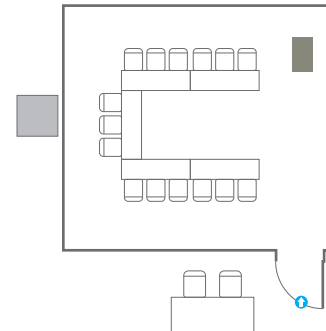

| 수량 | 1개

| 포디움 플보드 규격(브랜딩) | 550(W) x 150(H) mm

※ 이동식 무대 규격, 콘솔 여부 등에 따라 세팅 배열 및 좌석수가 변동될 수 있습니다.

※ 이동식 무대, 라운드테이블(Banquet Type)은 유료임대품목입니다.
 코엑스 스토어에서 구매하여 주세요. (www.coexstore.co.kr)

Classroom Type
18 persons

Theater Type
30 persons

Banquet Type
10 persons

Workshop Type
12 persons

Hollow Square Type
18 persons

U-Shape
15 persons

304

회의실 규모		규격		6.3(W) x 8.8(L) x 2.4(H) m
 스크린		규격		2.99(W) x 1.68(H) m [135"-16"9] LCD Laser 7,000 Ansi
 현수막		규격		5(W) m - 세로 규격은 임의 조정
 포디움(강연대)		수량		1개 포디움 폼보드 규격(브랜딩) 550(W) x 150(H) mm