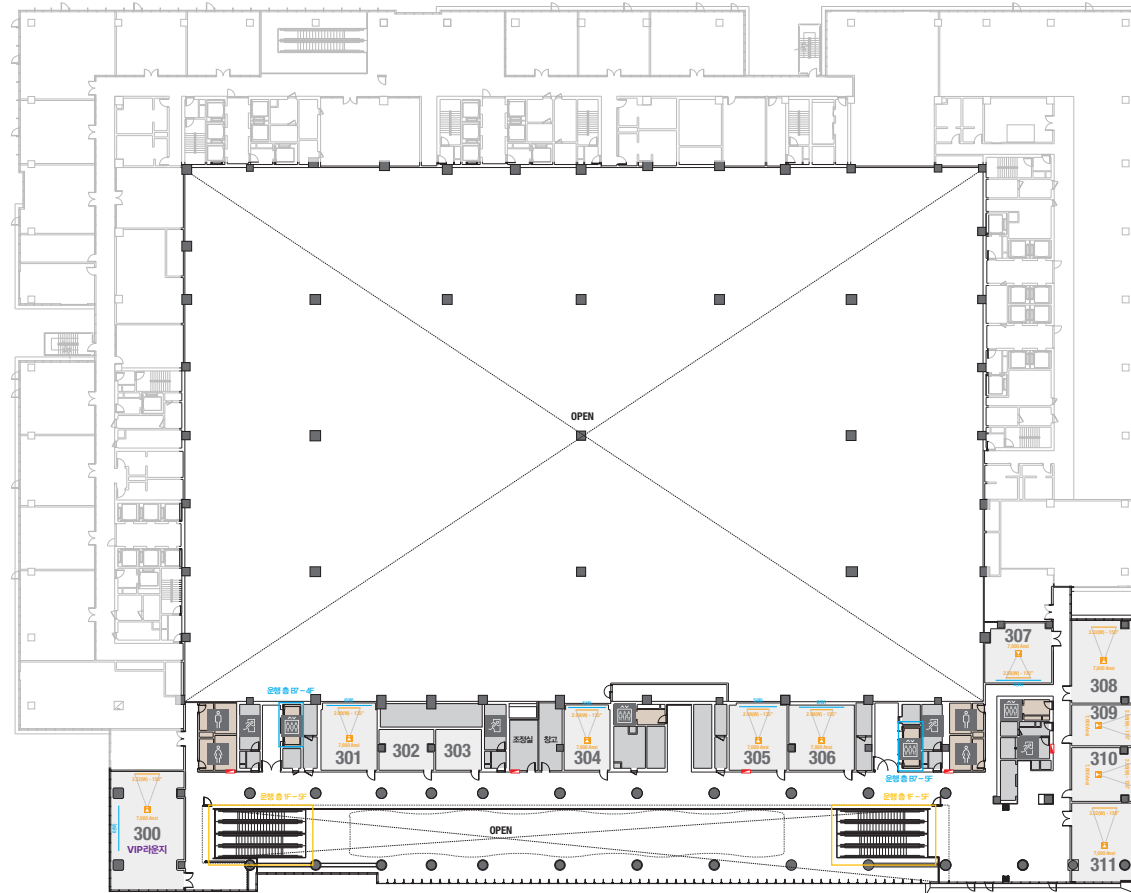

3F Meeting Rooms

- 콘센트
- 배전반
- 빔 플레이트
- 스크린
- LCD Laser
- 현수막
- 소화전
- 소화기