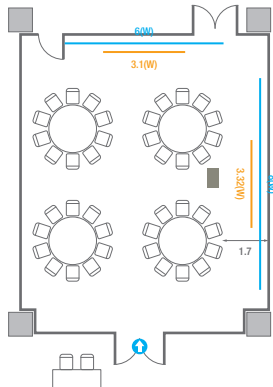

501

회의실 규모	규격 35.4(W) x 11.3(L) x 2.5(H) m		
 이동식 무대	규격 7.2(W) x 1.2(L) x 0.2(H) m	수량 3개 (1개 - 1.2 x 2.4 m)	
 스크린(정면)	규격 3.1(W) x 1.74(H) m [140"-16:9]	LCD Laser 7,000 Ansi	
스크린(측면)	규격 3.32(W) x 1.87(H) m [150"-16:9]	LCD Laser 7,000 Ansi	
 현수막	규격 정면: 6(W) m - 세로 규격은 임의 조정	측면: 7(W), 8(W) m - 세로 규격은 임의 조정	
 포디움(강연대)	수량 2개	포디움 폼보드 규격(브랜딩) 550(W) x 150(H) mm	

Workshop Type
54 persons

Hollow Square Type
30 persons

U-Shape
24 persons

501D

회의실 규모	규격	9.4(W) x 11.3(L) x 2.5(H) m	
 스크린(정면)	규격	3.1(W) x 1.74(H) m [140"-16:9]	LCD Laser 7,000 Ansi
스크린(측면)	규격	3.32(W) x 1.87(H) m [150"-16:9]	LCD Laser 7,000 Ansi
 현수막	규격	정면: 6(W) m - 세로 규격은 임의 조정 우측면: 8(W) m - 세로 규격은 임의 조정	
 포디움(강연대)	수량	1개	포디움 폼보드 규격(브랜딩) 550(W) x 150(H) mm

Theater Type
84 persons

Banquet Type
40 persons

Workshop Type
54 persons

Hollow Square Type
30 persons

U-Shape
24 persons

501A/B

회의실 규모	규격	17(W) x 11.3(L) x 2.5(H) m	
 스크린(정면)	규격	3.1(W) x 1.74(H) m [140"-16:9]	LCD Laser 7,000 Ansi
스크린(측면)	규격	3.32(W) x 1.87(H) m [150"-16:9]	LCD Laser 7,000 Ansi
 현수막	규격	정면: 6(W) m - 세로 규격은 임의 조정 좌측면: 7(W) m - 세로 규격은 임의 조정	
 포디움(강연대)	수량	1개	포디움 폼보드 규격(브랜딩) 550(W) x 150(H) mm

Workshop Type
108 persons

501C/D

회의실 규모	규격	18.4(W) x 11.3(L) x 2.5(H) m	
 스크린(정면)	규격	3.1(W) x 1.74(H) m [140"-16:9]	LCD Laser 7,000 Ansi
스크린(측면)	규격	3.32(W) x 1.87(H) m [150"-16:9]	LCD Laser 7,000 Ansi
 현수막	규격	정면: 6(W) m - 세로 규격은 임의 조정 우측면: 8(W) m - 세로 규격은 임의 조정	
 포디움(강연대)	수량	1개	포디움 폼보드 규격(브랜딩) 550(W) x 150(H) mm