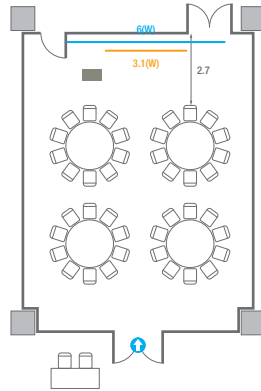

501

회의실 규모	규격 35.4(W) x 11.3(L) x 2.5(H) m		
 이동식 무대	규격 7.2(W) x 1.2(L) x 0.2(H) m	수량 3개 (1개 - 1.2 x 2.4 m)	
 스크린(정면)	규격 3.1(W) x 1.74(H) m [140"-16:9]	LCD Laser 7,000 Ansi	
스크린(측면)	규격 3.32(W) x 1.87(H) m [150"-16:9]	LCD Laser 7,000 Ansi	
 현수막	규격 정면: 6(W) m - 세로 규격은 임의 조정	측면: 7(W), 8(W) m - 세로 규격은 임의 조정	
 포디움(강연대)	수량 2개	포디움 폼보드 규격(브랜딩) 550(W) x 150(H) mm	

Workshop Type
54 persons

Hollow Square Type
30 persons

U-Shape
24 persons

501B

회의실 규모	규격	8.6(W) x 11.3(L) x 2.5(H) m	
 스크린	규격	3.1(W) x 1.74(H) m [140"-16:9]	LCD Laser 7,000 Ansi
 현수막	규격	6(W) m - 세로 규격은 임의 조정	
 포디움(강연대)	수량	1개	포디움 폭보드 규격(브랜딩) 550(W) x 150(H) mm

Workshop Type
54 persons

Hollow Square Type
30 persons

U-Shape
24 persons

501C

회의실 규모	규격	9(W) x 11.3(L) x 2.5(H) m	
 스크린	규격	3.1(W) x 1.74(H) m [140"-16:9]	LCD Laser 7,000 Ansi
 현수막	규격	6(W) m - 세로 규격은 임의 조정	
 포디움(강연대)	수량	1개	포디움 폼보드 규격(브랜딩) 550(W) x 150(H) mm