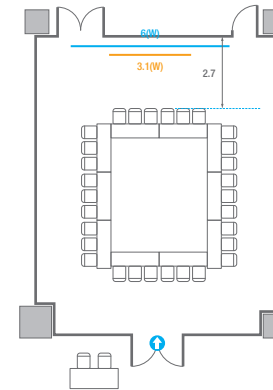

르웨스트홀 A

컨벤션홀 규모	규격	25(W) x 43.8(L) x 6.6(H) m	
 이동식무대	규격	14.4(W) x 3.6(L) x 0.6(H) m	수량 18개 (1개 - 1.2 x 2.4 m)
 LED Display	규격	9(W) x 5(H) m [16:9]	해상도 5,760(W) x 3,240(H) Pixel
 스크린	규격	8.8(W) x 4.98(H) m [400"-16:9]	
 현수막	규격	정면 : 15.6(W) m - 세로 규격은 임의 조정	좌/우측면 : 9(W) m - 세로 규격은 임의 조정
 포디움(강연대)	수량	2개	포디움 폼보드 규격(브랜딩) 550(W) x 150(H) mm

Workshop Type
300 persons

르웨스트홀 B

컨벤션홀 규모	규격	28.9(W) x 25(L) x 6.6(H) m	
 이동식무대	규격	14.4(W) x 3.6(L) x 0.6(H) m	수량 18개 (1개 - 1.2 x 2.4 m)
 LED Display	규격	9(W) x 5(H) m [16:9]	해상도 5,760(W) x 3,240(H) Pixel
 스크린	규격	8.86(W) x 4.98(H) m [400"-16:9]	
 현수막	규격	정면: 15.6(W) m - 세로 규격은 임의 조정 좌/우측면: 9(W) m - 세로 규격은 임의 조정	
 포디움(강연대)	수량	2개	포디움 폼보드 규격(브랜딩) 550(W) x 150(H) mm

Workshop Type
54 persons

Hollow Square Type
30 persons

U-Shape
24 persons

401C

회의실 규모	규격	9(W) x 11.3(L) x 2.5(H) m	
스크린	규격	3.1(W) x 1.74(H) m [140"-16:9]	LCD Laser 7,000 Ansi
현수막	규격	6(W) m - 세로 규격은 임의 조정	
포디움(강연대)	수량	1개	포디움 폼보드 규격(브랜딩) 550(W) x 150(H) mm

Workshop Type
54 persons

Hollow Square Type
30 persons

U-Shape
24 persons

401D

회의실 규모	규격	9.4(W) x 11.3(L) x 2.5(H) m	
 스크린(정면)	규격	3.1(W) x 1.74(H) m [140"-16:9]	LCD Laser 7,000 Ansi
스크린(측면)	규격	3.32(W) x 1.87(H) m [150"-16:9]	LCD Laser 7,000 Ansi
 현수막	규격	정면: 6(W) m - 세로 규격은 임의 조정	우측면: 8(W) m - 세로 규격은 임의 조정
 포디움(강연대)	수량	1개	포디움 폼보드 규격(브랜딩) 550(W) x 150(H) mm