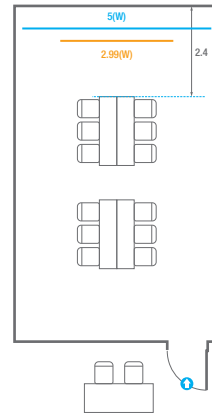

스퀘어볼룸 B

회의실 규모	규격	11.9(W) x 19.7(L) x 5.3(H) m	
 이동식 무대	규격	9.6(W) x 2.4(L) x 0.6(H) m	수량 8개 (1개 - 1.2 x 2.4 m)
 스크린	규격	7(W) x 3.9(H) m [320"-16:9]	LCD Laser 15,000 Ansi
 현수막	규격	7(W) m - 세로 규격은 임의 조정	
 포디움(강연대)	수량	2개	포디움 폼보드 규격(브랜딩) 550(W) x 150(H) mm

Workshop Type
48 persons

Hollow Square Type
30 persons

U-Shape
24 persons

309

회의실 규모	규격	5.5(W) x 9.0(L) x 2.4(H) m
 스크린	규격	2.99(W) x 1.68(H) m [135"-16.9"] LCD Laser 7,000 Ansi
 현수막	규격	5(W) m - 세로 규격은 임의 조정
 포디움(강연대)	수량 1개	포디움 폼보드 규격(브랜딩) 550(W) x 150(H) mm

Workshop Type
12 persons

Hollow Square Type
18 persons

U-Shape
15 persons

310

회의실 규모	규격	6.8(W) x 9.0(L) x 2.4(H) m
 스크린	규격	2.99(W) x 1.68(H) m [135"-16:9] LCD Laser 7,000 Ansi
 현수막	규격	5(W) m - 세로 규격은 임의 조정
 포디움(강연대)	수량 1개	포디움 폼보드 규격(브랜딩) 550(W) x 150(H) mm