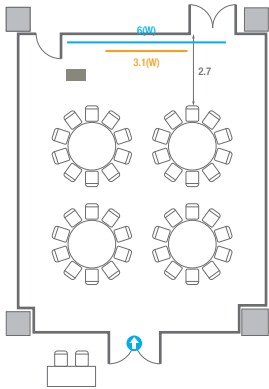

Theater Type
84 persons

Banquet Type
40 persons

Workshop Type
54 persons

Hollow Square Type
30 persons

U-Shape
24 persons

503

회의실 규모	규격	27.5(W) x 11.3(L) x 2.6(H) m	
 스크린(정면)	규격	3.1(W) x 1.74(H) m [140"-16:9]	LCD Laser Projector 7,000 Ansi
스크린(측면)	규격	3.32(W) x 1.87(H) m [150"-16:9]	LCD Laser Projector 7,000 Ansi
 현수막	규격	정면: 6(W) m - 세로 규격은 임의 조정 좌측면: 8(W) m - 세로 규격은 임의 조정	
 포디움(강연대)	수량	2개	포디움 폼보드 규격(브랜딩) 550(W) x 150(H) mm

Theater Type
252 persons

503

회의실 규모	규격	27.5(W) x 11.3(L) x 2.6(H) m	
 스크린(정면)	규격	3.1(W) x 1.74(H) m [140"-16:9]	LCD Laser Projector 7,000 Ansi
 스크린(측면)	규격	3.32(W) x 1.87(H) m [150"-16:9]	LCD Laser Projector 7,000 Ansi
 현수막	규격	정면: 6(W) m - 세로 규격은 임의 조정 좌측면: 8(W) m - 세로 규격은 임의 조정	
 포디움(강연대)	수량	2개	포디움 폼보드 규격(브랜딩) 550(W) x 150(H) mm

U-Shape
72 persons

503A

회의실 규모	규격	9.3(W) x 11.3(L) x 2.6(H) m	
 스크린(정면)	규격	3.1(W) x 1.74(H) m [140"-16:9]	LCD Laser Projector 7,000 Ansi
스크린(측면)	규격	3.32(W) x 1.87(H) m [150"-16:9]	LCD Laser Projector 7,000 Ansi
 현수막	규격	정면: 6(W) m - 세로 규격은 임의 조정	좌측면: 8(W) m - 세로 규격은 임의 조정
 포디움(강연대)	수량	2개	포디움 폼보드 규격(브랜딩) 550(W) x 150(H) mm

Workshop Type
54 persons

Hollow Square Type
30 persons

U-Shape
24 persons

503B

회의실 규모	규격	9.1(W) x 11.3(L) x 2.5(H) m	
 스크린	규격	3.1(W) x 1.74(H) m [140"-16:9]	LCD Laser 7,000 Ansi
 현수막	규격	6(W) m - 세로 규격은 임의 조정	
 포디움(강연대)	수량	1개	포디움 폼보드 규격(브랜딩) 550(W) x 150(H) mm