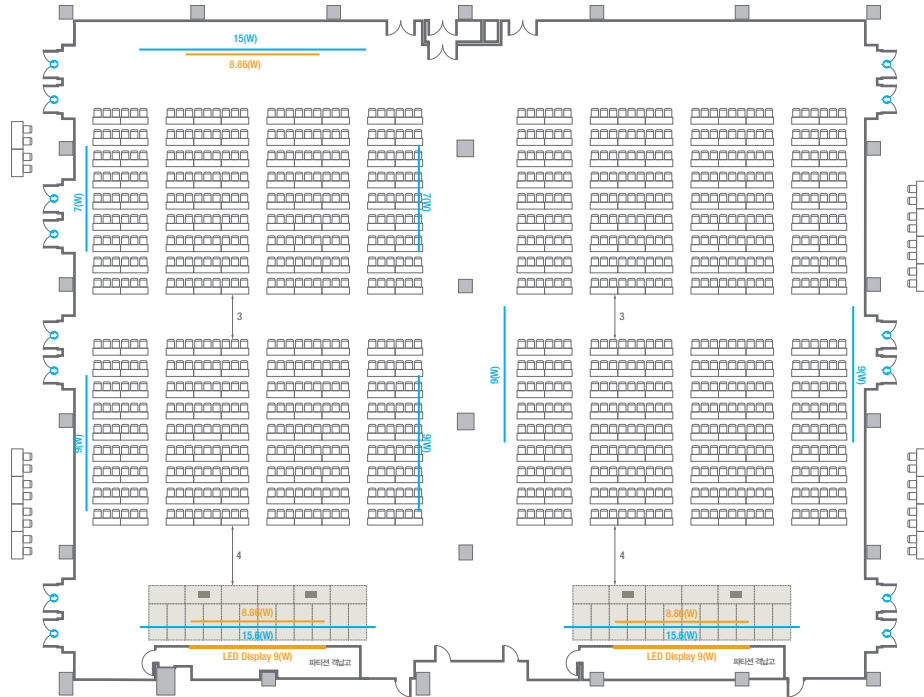

르웨스트홀 A

컨벤션홀 규모	규격	25(W) x 43.8(L) x 6.6(H) m	
 이동식무대	규격	14.4(W) x 3.6(L) x 0.6(H) m	수량 18개 (1개 - 1.2 x 2.4 m)
 LED Display	규격	9(W) x 5(H) m [16:9]	해상도 5,760(W) x 3,240(H) Pixel
 스크린	규격	8.8(W) x 4.98(H) m [400"-16:9]	
 현수막	규격	정면 : 15.6(W) m - 세로 규격은 임의 조정	좌/우측면 : 9(W) m - 세로 규격은 임의 조정
 포디움(강연대)	수량	2개	포디움 폼보드 규격(브랜딩) 550(W) x 150(H) mm

Workshop Type
300 persons

르웨스트홀 B

컨벤션홀 규모	규격	28.9(W) x 25(L) x 6.6(H) m	
 이동식무대	규격	14.4(W) x 3.6(L) x 0.6(H) m	수량 18개 (1개 - 1.2 x 2.4 m)
 LED Display	규격	9(W) x 5(H) m [16:9]	해상도 5,760(W) x 3,240(H) Pixel
 스크린	규격	8.86(W) x 4.98(H) m [400"-16:9]	
 현수막	규격	정면: 15.6(W) m - 세로 규격은 임의 조정 좌/우측면: 9(W) m - 세로 규격은 임의 조정	
 포디움(강연대)	수량	2개	포디움 폼보드 규격(브랜딩) 550(W) x 150(H) mm

Workshop Type
120 persons

르웨스트홀
A-C

컨벤션홀 규모	규격	53.9(W) x 43.8(L) x 6.6(H) m [2,362m ²]	
 이동식무대	규격	14.4(W) x 3.6(L) x 0.6(H) m	수량 18개 (1개 - 1.2 x 2.4 m) x 2세트
 LED Display	규격	9(W) x 5(H) m [16:9]	해상도 5,760(W) x 3,240(H) Pixel
 스크린	규격	8.86(W) x 4.98(H) m [400"-16:9]	컨벤션홀 3 - LCD Laser 20,000 Ansi
 현수막	규격	15.6(W) m / 15(W) / 9(W) / 7(W) m - 세로 규격은 임의 조정	
 포디움(강연대)	수량	4개	포디움 폼보드 규격(브랜딩) 550(W) x 150(H) mm

* 이동식 무대 규격, 콘솔 여부 등에 따라 세팅 배열 및 좌석수가 변동될 수 있습니다.

* 이동식 무대, 라운드테이블(Banquet Type)은 유료임대품목입니다.
 코엑스 스토어에서 구매하여 주세요. (www.coexstore.co.kr)

Classroom Type
1,080 persons

Theater Type
2,020 persons

르웨스트홀
A-C

컨벤션홀 규모	규격	53.9(W) x 43.8(L) x 6.6(H) m [2,362m ²]	
이동식무대	규격	14.4(W) x 3.6(L) x 0.6(H) m	수량 18개 (1개 - 1.2 x 2.4 m) x 2세트
LED Display	규격	9(W) x 5(H) m [16:9]	해상도 5,760(W) x 3,240(H) Pixel
스크린(컨벤션홀 3)	규격	8.86(W) x 4.98(H) m [400"-16:9]	컨벤션홀 3 - LCD Laser 20,000 Ansi
현수막	규격	15.6(W) m / 15(W) / 9(W) / 7(W) m - 세로 규격은 임의 조정	
포디움(강연대)	수량	4개	포디움 폼보드 규격(브랜딩) 550(W) x 150(H) mm