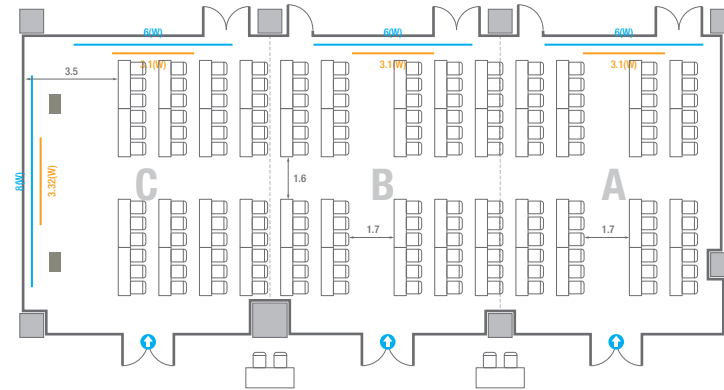

Classroom Type
156 persons