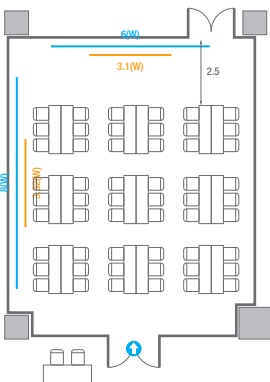

Theater Type
252 persons

403

회의실 규모	규격	27.5(W) x 11.3(L) x 2.5(H) m	
 스크린(정면)	규격	3.1(W) x 1.74(H) m [140"-16:9]	LCD Laser Projector 7,000 Ansi
 스크린(측면)	규격	3.32(W) x 1.87(H) m [150"-16:9]	LCD Laser Projector 7,000 Ansi
 현수막	규격	정면: 6(W) m - 세로 규격은 임의 조정 좌측면: 8(W) m - 세로 규격은 임의 조정	
 포디움(강연대)	수량	2개	포디움 폼보드 규격(브랜딩) 550(W) x 150(H) mm

Workshop Type
54 persons

Hollow Square Type
30 persons

U-Shape
24 persons

403C

회의실 규모	규격	9.1(W) x 11.3(L) x 2.5(H) m	
 스크린(정면)	규격	3.1(W) x 1.74(H) m [140"-16:9]	LCD Laser Projector 7,000 Ansi
스크린(측면)	규격	3.32(W) x 1.87(H) m [150"-16:9]	LCD Laser Projector 7,000 Ansi
 현수막	규격	정면: 6(W) m - 세로 규격은 임의 조정 좌측면: 8(W) m - 세로 규격은 임의 조정	
 포디움(강연대)	수량	2개	포디움 폼보드 규격(브랜딩) 550(W) x 150(H) mm

Theater Type
84 persons

Banquet Type
40 persons

Workshop Type
54 persons

Hollow Square Type
30 persons

U-Shape
24 persons

404

회의실 규모	규격	26.6(W) x 11.3(L) x 2.5(H) m	
 스크린(정면)	규격	3.1(W) x 1.74(H) m [140"-16:9]	LCD Laser Projector 7,000 Ansi
스크린(측면)	규격	3.32(W) x 1.87(H) m [150"-16:9]	LCD Laser Projector 7,000 Ansi
 현수막	규격	정면: 6(W) m - 세로 규격은 임의 조정 좌측면: 8(W) m - 세로 규격은 임의 조정	
 포디움(강연대)	수량	2개	포디움 폼보드 규격(브랜딩) 550(W) x 150(H) mm

Theater Type
252 persons

404

회의실 규모	규격	26.6(W) x 11.3(L) x 2.5(H) m	
 스크린(정면)	규격	3.1(W) x 1.74(H) m [140"-16:9]	LCD Laser Projector 7,000 Ansi
 스크린(측면)	규격	3.32(W) x 1.87(H) m [150"-16:9]	LCD Laser Projector 7,000 Ansi
 현수막	규격	정면: 6(W) m - 세로 규격은 임의 조정 좌측면: 8(W) m - 세로 규격은 임의 조정	
 포디움(강연대)	수량	2개	포디움 폼보드 규격(브랜딩) 550(W) x 150(H) mm