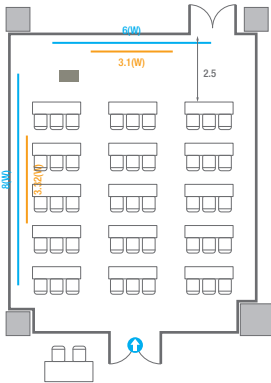

403C

회의실 규모	| 규격 |	9.1(W) x 11.3(L) x 2.5(H) m	
스크린(정면)	| 규격 |	3.1(W) x 1.74(H) m [140"-16:9]	LCD Laser Projector 7,000 Ansi
스크린(측면)	| 규격 |	3.32(W) x 1.87(H) m [150"-16:9]	LCD Laser Projector 7,000 Ansi
현수막	| 규격 |	정면: 6(W) m - 세로 규격은 임의 조정 좌측면: 8(W) m - 세로 규격은 임의 조정	
포디움(강연대)	| 수량 |	2개	| 포디움 폼보드 규격(브랜딩) | 550(W) x 150(H) mm

* 이동식 무대 규격, 관중 여부 등에 따라 세팅 배열 및 좌석수가 변동될 수 있습니다.
* 이동식 무대, 라운드테이블(Banquet Type)은 유료임대품목입니다.
코엑스 스토어에서 구매하여 주세요. (www.coexstore.co.kr)

Classroom Type
45 persons