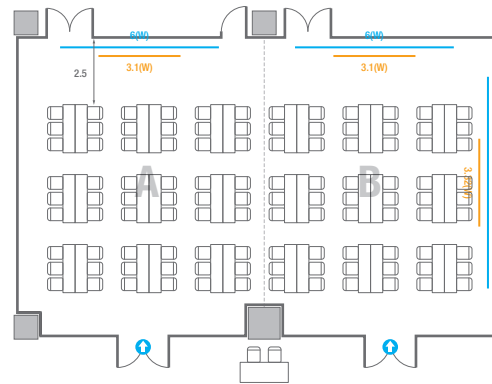

Workshop Type
108 persons