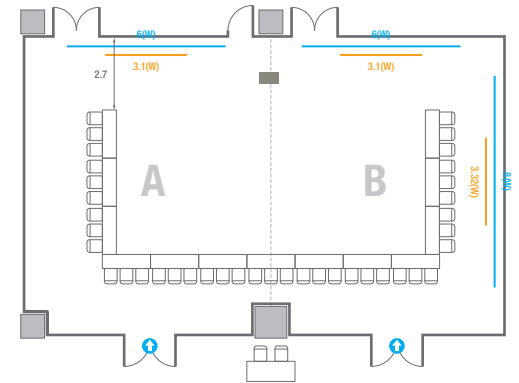

U-Shape
39 persons