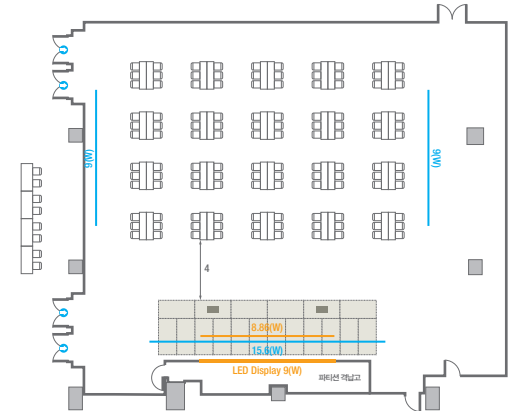

르웨스트홀 A

컨벤션홀 규모	규격	25(W) x 43.8(L) x 6.6(H) m	
 이동식무대	규격	14.4(W) x 3.6(L) x 0.6(H) m	수량 18개 (1개 - 1.2 x 2.4 m)
 LED Display	규격	9(W) x 5(H) m [16:9]	해상도 5,760(W) x 3,240(H) Pixel
 스크린	규격	8.8(W) x 4.98(H) m [400"-16:9]	
 현수막	규격	정면 : 15.6(W) m - 세로 규격은 임의 조정	좌/우측면 : 9(W) m - 세로 규격은 임의 조정
 포디움(강연대)	수량	2개	포디움 폼보드 규격(브랜딩) 550(W) x 150(H) mm

Workshop Type
300 persons

르웨스트홀 B

컨벤션홀 규모	규격	28.9(W) x 25(L) x 6.6(H) m	
 이동식무대	규격	14.4(W) x 3.6(L) x 0.6(H) m	수량 18개 (1개 - 1.2 x 2.4 m)
 LED Display	규격	9(W) x 5(H) m [16:9]	해상도 5,760(W) x 3,240(H) Pixel
 스크린	규격	8.86(W) x 4.98(H) m [400"-16:9]	
 현수막	규격	정면: 15.6(W) m - 세로 규격은 임의 조정 좌/우측면: 9(W) m - 세로 규격은 임의 조정	
 포디움(강연대)	수량	2개	포디움 폼보드 규격(브랜딩) 550(W) x 150(H) mm

* 이동식 무대 규격, 콘솔 여부 등에 따라 세팅 배열 및 좌석수가 변동될 수 있습니다.

* 이동식 무대, 라운드테이블(Banquet Type)은 유료임대품목입니다.
 코엑스 스토어에서 구매하여 주세요. (www.coexstore.co.kr)

Classroom Type
270 persons

Theater Type
400 persons

Banquet Type
240 persons

Workshop Type
120 persons

르웨스트홀 C

컨벤션홀 규모	규격	24.2(W) x 18.8(L) x 6.6(H) m	
 이동식무대	규격	14.4(W) x 3.6(L) x 0.6(H) m	수량 18개 (1개 - 1.2 x 2.4 m)
 스크린	규격	8.86(W) x 4.98(H) m [400"-16:9]	LCD Laser 20,000 Ansi
 현수막	규격	정면: 15(W) m - 세로 규격은 임의 조정	좌/우측면: 7(W) m - 세로 규격은 임의 조정
 포디움(강연대)	수량	2개	포디움 폼보드 규격(브랜딩) 550(W) x 150(H) mm