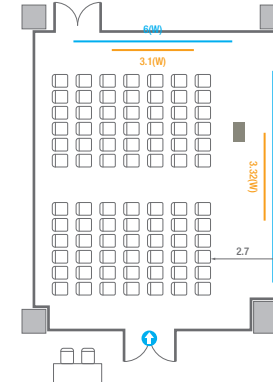

Theater Type
84 persons