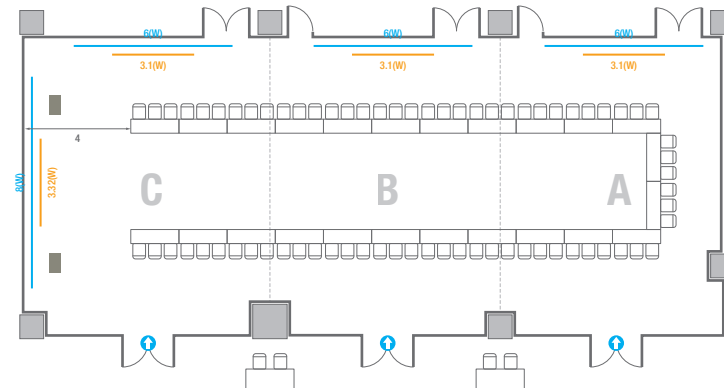

Theater Type
84 persons

Banquet Type
40 persons

Workshop Type
54 persons

Hollow Square Type
30 persons

U-Shape
24 persons

404

회의실 규모	규격	26.6(W) x 11.3(L) x 2.5(H) m	
 스크린(정면)	규격	3.1(W) x 1.74(H) m [140"-16:9]	LCD Laser Projector 7,000 Ansi
스크린(측면)	규격	3.32(W) x 1.87(H) m [150"-16:9]	LCD Laser Projector 7,000 Ansi
 현수막	규격	정면: 6(W) m - 세로 규격은 임의 조정 좌측면: 8(W) m - 세로 규격은 임의 조정	
 포디움(강연대)	수량	2개	포디움 폼보드 규격(브랜딩) 550(W) x 150(H) mm

Theater Type
252 persons

404

회의실 규모	규격	26.6(W) x 11.3(L) x 2.5(H) m	
 스크린(정면)	규격	3.1(W) x 1.74(H) m [140"-16:9]	LCD Laser Projector 7,000 Ansi
 스크린(측면)	규격	3.32(W) x 1.87(H) m [150"-16:9]	LCD Laser Projector 7,000 Ansi
 현수막	규격	정면: 6(W) m - 세로 규격은 임의 조정 좌측면: 8(W) m - 세로 규격은 임의 조정	
 포디움(강연대)	수량	2개	포디움 폼보드 규격(브랜딩) 550(W) x 150(H) mm

* 이동식 무대 규격, 콘솔 여부 등에 따라 세팅 배열 및 좌석수가 변동될 수 있습니다.

* 이동식 무대, 라운드테이블(Banquet Type)은 유료임대품목입니다.
코엑스 스토어에서 구매하여 주세요. (www.coexstore.co.kr)

Banquet Type
120 persons

Workshop Type
162 persons

Hollow Square Type
78 persons

U-Shape
72 persons

404A

회의실 규모	규격	9.2(W) x 11.3(L) x 2.5(H) m	
 스크린	규격	3.1(W) x 1.74(H) m [140"-16:9]	LCD Laser Projector 7,000 Ansi
 현수막	규격	6(W) m - 세로 규격은 임의 조정	
 포디움(강연대)	수량	1개	포디움 폭보드 규격(브랜딩) 550(W) x 150(H) mm