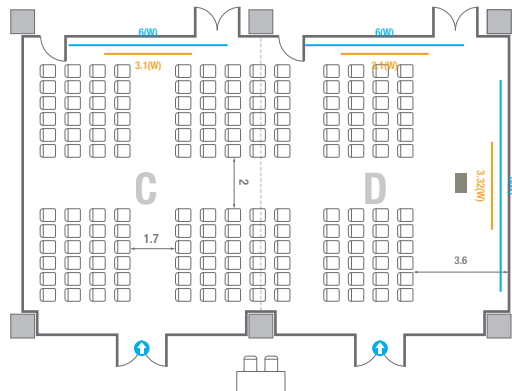

Theater Type
84 persons

Banquet Type
40 persons

Workshop Type
54 persons

Hollow Square Type
30 persons

U-Shape
24 persons

501A/B

회의실 규모	규격	17(W) x 11.3(L) x 2.5(H) m	
 스크린(정면)	규격	3.1(W) x 1.74(H) m [140"-16:9]	LCD Laser 7,000 Ansi
스크린(측면)	규격	3.32(W) x 1.87(H) m [150"-16:9]	LCD Laser 7,000 Ansi
 현수막	규격	정면: 6(W) m - 세로 규격은 임의 조정 좌측면: 7(W) m - 세로 규격은 임의 조정	
 포디움(강연대)	수량	1개	포디움 폼보드 규격(브랜딩) 550(W) x 150(H) mm

Workshop Type
108 persons

501C/D

회의실 규모	규격	18.4(W) x 11.3(L) x 2.5(H) m	
 스크린(정면)	규격	3.1(W) x 1.74(H) m [140"-16:9]	LCD Laser 7,000 Ansi
스크린(측면)	규격	3.32(W) x 1.87(H) m [150"-16:9]	LCD Laser 7,000 Ansi
 현수막	규격	정면: 6(W) m - 세로 규격은 임의 조정 우측면: 8(W) m - 세로 규격은 임의 조정	
 포디움(강연대)	수량	1개	포디움 폼보드 규격(브랜딩) 550(W) x 150(H) mm

Theater Type
156 persons

Banquet Type
80 persons

Workshop Type
108 persons

502

회의실 규모	규격	18.1(W) x 11.3(L) x 2.5(H) m	
 스크린(정면)	규격	3.1(W) x 1.74(H) m [140"-16:9]	LCD Laser 7,000 Ansi
스크린(측면)	규격	3.32(W) x 1.87(H) m [150"-16:9]	LCD Laser 7,000 Ansi
 현수막	규격	정면: 6(W) m - 세로 규격은 임의 조정	우측면: 8(W) m - 세로 규격은 임의 조정
 포디움(강연대)	수량	1개	포디움 폼보드 규격(브랜딩) 550(W) x 150(H) mm