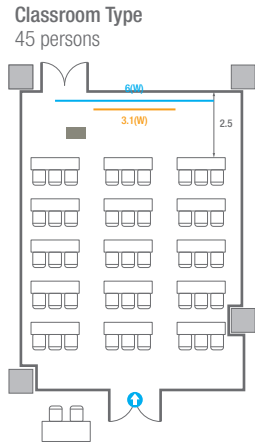

504A

회의실 규모	| 규격 |	9.2(W) x 11.3(L) x 2.6(H) m	
스크린(정면)	| 규격 |	3.1(W) x 1.74(H) m [140"-16:9]	LCD Laser Projector 7,000 Ansi
스크린(측면)	| 규격 |	3.32(W) x 1.87(H) m [150"-16:9]	LCD Laser Projector 7,000 Ansi
현수막	| 규격 |	정면: 6(W) m - 세로 규격은 임의 조정	좌측면: 8(W) m - 세로 규격은 임의 조정
포디움(강연대)	| 수량 |	2개	| 포디움 폼보드 규격(브랜딩) | 550(W) x 150(H) mm

* 이동식 무대 규격, 콘솔 여부 등에 따라 세팅 배열 및 좌석수가 변동될 수 있습니다.

* 이동식 무대, 라운드테이블(Banquet Type)은 유료임대품목입니다.
코엑스 스토어에서 구매하여 주세요. (www.coexstore.co.kr)