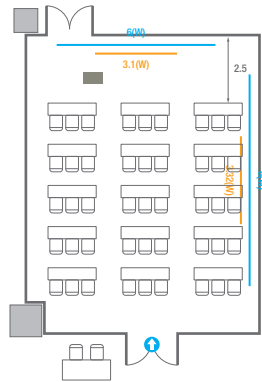

502B

회의실 규모	| 규격 |	8.9(W) x 11.3(L) x 2.5(H) m
스크린(정면)	| 규격 |	3.1(W) x 1.74(H) m [140"-16:9] LCD Laser 7,000 Ansi
스크린(측면)	| 규격 |	3.32(W) x 1.87(H) m [150"-16:9] LCD Laser 7,000 Ansi
현수막	| 규격 |	정면: 6(W) m - 세로 규격은 임의 조정 우측면: 8(W) m - 세로 규격은 임의 조정
포디움(강연대)	| 수량 |	1개 | 포디움 폼보드 규격(브랜딩) | 550(W) x 150(H) mm

* 이동식 무대 규격, 콘솔 여부 등에 따라 세팅 배열 및 좌석수가 변동될 수 있습니다.

* 이동식 무대, 라운드테이블(Banquet Type)은 유료입대품목입니다.
코엑스 스토어에서 구매하여 주세요. (www.coexstore.co.kr)

Classroom Type
45 persons