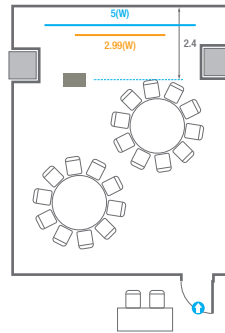

Workshop Type
12 persons

Hollow Square Type
18 persons

U-Shape
15 persons

310

회의실 규모	규격	6.8(W) x 9.0(L) x 2.4(H) m
 스크린	규격	2.99(W) x 1.68(H) m [135"-16:9] LCD Laser 7,000 Ansi
 현수막	규격	5(W) m - 세로 규격은 임의 조정
 포디움(강연대)	수량 1개	포디움 폼보드 규격(브랜딩) 550(W) x 150(H) mm

※ 이동식 무대 규격, 콘솔 여부 등에 따라 세팅 배열 및 좌석수가 변동될 수 있습니다.

※ 이동식 무대, 라운드테이블(Banquet Type)은 유료임대품목입니다.
 코엑스 스토어에서 구매하여 주세요. (www.coexstore.co.kr)

Classroom Type
36 persons

Theater Type
48 persons

Banquet Type
20 persons

Workshop Type
24 persons

Hollow Square Type
24 persons

U-Shape
18 persons

311

회의실 규모	규격	10.6(W) x 9(L) x 2.4(H) m
스크린	규격	3.32(W) x 1.87(H) m [150"-16:9] LCD Laser 7,000 Ansi
현수막	규격	6(W) m - 세로 규격은 임의 조정
포디움(강연대)	수량 1개	포디움 폼보드 규격(브랜딩) 550(W) x 150(H) mm