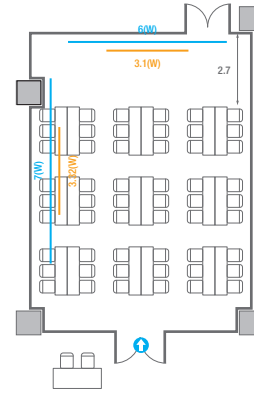

Workshop Type
54 persons

Hollow Square Type
30 persons

U-Shape
24 persons

404C

회의실 규모	규격	8.7(W) x 11.3(L) x 2.5(H) m	
 스크린(정면)	규격	3.1(W) x 1.74(H) m [140"-16:9]	LCD Laser Projector 7,000 Ansi
스크린(측면)	규격	3.32(W) x 1.87(H) m [150"-16:9]	LCD Laser Projector 7,000 Ansi
 현수막	규격	정면: 6(W) m - 세로 규격은 임의 조정	좌측면: 8(W) m - 세로 규격은 임의 조정
 포디움(강연대)	수량	2개	포디움 폼보드 규격(브랜딩) 550(W) x 150(H) mm

501

회의실 규모	규격 35.4(W) x 11.3(L) x 2.5(H) m		
 이동식 무대	규격 7.2(W) x 1.2(L) x 0.2(H) m	수량 3개 (1개 - 1.2 x 2.4 m)	
 스크린(정면)	규격 3.1(W) x 1.74(H) m [140"-16:9]	LCD Laser 7,000 Ansi	
스크린(측면)	규격 3.32(W) x 1.87(H) m [150"-16:9]	LCD Laser 7,000 Ansi	
 현수막	규격 정면: 6(W) m - 세로 규격은 임의 조정	측면: 7(W), 8(W) m - 세로 규격은 임의 조정	
 포디움(강연대)	수량 2개	포디움 폼보드 규격(브랜딩) 550(W) x 150(H) mm	

* 이동식 무대 규격, 콘솔 여부 등에 따라 세팅 배열 및 좌석수가 변동될 수 있습니다.

* 이동식 무대, 라운드테이블(Banquet Type)은 유료임대품목입니다.
코엑스 스토어에서 구매하여 주세요. (www.coexstore.co.kr)

Banquet Type
160 persons

Workshop Type
216 persons

501A

회의실 규모	규격	8.4(W) x 11.3(L) x 2.5(H) m	
 스크린(정면)	규격	3.1(W) x 1.74(H) m [140"-16:9]	LCD Laser 7,000 Ansi
스크린(측면)	규격	3.32(W) x 1.87(H) m [150"-16:9]	LCD Laser 7,000 Ansi
 현수막	규격	정면: 6(W) m - 세로 규격은 임의 조정	좌측면: 7(W) m - 세로 규격은 임의 조정
 포디움(강연대)	수량	1개	포디움 폼보드 규격(브랜딩) 550(W) x 150(H) mm

Workshop Type
54 persons

Hollow Square Type
30 persons

U-Shape
24 persons

501B

회의실 규모	규격	8.6(W) x 11.3(L) x 2.5(H) m	
 스크린	규격	3.1(W) x 1.74(H) m [140"-16:9]	LCD Laser 7,000 Ansi
 현수막	규격	6(W) m - 세로 규격은 임의 조정	
 포디움(강연대)	수량	1개	포디움 폭보드 규격(브랜딩) 550(W) x 150(H) mm