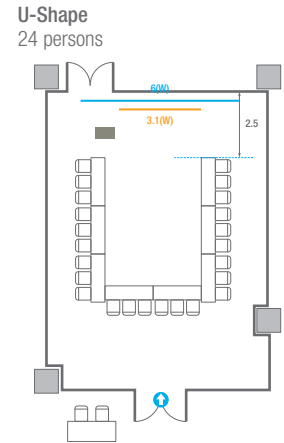

504A

회의실 규모	| 규격 |	9.2(W) x 11.3(L) x 2.6(H) m	
스크린(정면)	| 규격 |	3.1(W) x 1.74(H) m [140"-16:9]	LCD Laser Projector 7,000 Ansi
스크린(측면)	| 규격 |	3.32(W) x 1.87(H) m [150"-16:9]	LCD Laser Projector 7,000 Ansi
현수막	| 규격 |	정면: 6(W) m - 세로 규격은 임의 조정	좌측면: 8(W) m - 세로 규격은 임의 조정
포디움(강연대)	| 수량 |	2개	| 포디움 폼보드 규격(브랜딩) | 550(W) x 150(H) mm

* 이동식 무대 규격, 콘솔 여부 등에 따라 세팅 배열 및 좌석수가 변동될 수 있습니다.

* 이동식 무대, 라운드테이블(Banquet Type)은 유료임대품목입니다.
코엑스 스토어에서 구매하여 주세요. (www.coexstore.co.kr)