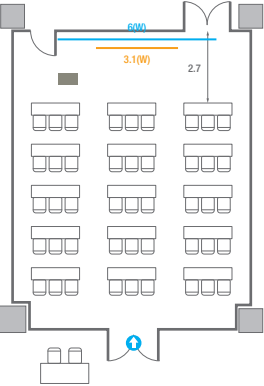

503B

회의실 규모	| 규격 |	9.1(W) x 11.3(L) x 2.5(H) m	
스크린	| 규격 |	3.1(W) x 1.74(H) m [140"-16:9]	LCD Laser 7,000 Ansi
현수막	| 규격 |	6(W) m - 세로 규격은 임의 조정	
포디움(강연대)	| 수량 |	1개	| 포디움 폼보드 규격(브랜딩) | 550(W) x 150(H) mm

* 이동식 무대 규격, 콘솔 여부 등에 따라 세팅 배열 및 좌석수가 변동될 수 있습니다.
* 이동식 무대, 라운드테이블(Banquet Type)은 유료임대품목입니다.
코엑스 스토어에서 구매하여 주세요. (www.coexstore.co.kr)

Classroom Type
45 persons