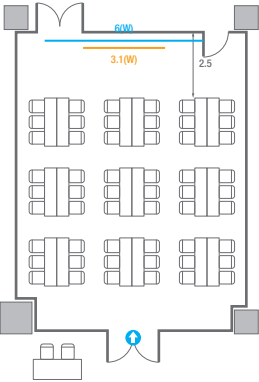

Theater Type
84 persons

Banquet Type
40 persons

Workshop Type
54 persons

Hollow Square Type
30 persons

U-Shape
24 persons

504

회의실 규모	규격	26.6(W) x 11.3(L) x 2.6(H) m	
 스크린(정면)	규격	3.1(W) x 1.74(H) m [140"-16:9]	LCD Laser Projector 7,000 Ansi
 스크린(측면)	규격	3.32(W) x 1.87(H) m [150"-16:9]	LCD Laser Projector 7,000 Ansi
 현수막	규격	정면: 6(W) m - 세로 규격은 임의 조정 좌측면: 8(W) m - 세로 규격은 임의 조정	
 포디움(강연대)	수량	2개	포디움 폼보드 규격(브랜딩) 550(W) x 150(H) mm

Theater Type
252 persons

504

회의실 규모	규격	26.6(W) x 11.3(L) x 2.6(H) m	
 스크린(정면)	규격	3.1(W) x 1.74(H) m [140"-16:9]	LCD Laser Projector 7,000 Ansi
 스크린(측면)	규격	3.32(W) x 1.87(H) m [150"-16:9]	LCD Laser Projector 7,000 Ansi
 현수막	규격	정면: 6(W) m - 세로 규격은 임의 조정 좌측면: 8(W) m - 세로 규격은 임의 조정	
 포디움(강연대)	수량	2개	포디움 폼보드 규격(브랜딩) 550(W) x 150(H) mm

U-Shape
72 persons

504A

회의실 규모	규격	9.2(W) x 11.3(L) x 2.6(H) m	
 스크린(정면)	규격	3.1(W) x 1.74(H) m [140"-16:9]	LCD Laser Projector 7,000 Ansi
스크린(측면)	규격	3.32(W) x 1.87(H) m [150"-16:9]	LCD Laser Projector 7,000 Ansi
 현수막	규격	정면: 6(W) m - 세로 규격은 임의 조정	좌측면: 8(W) m - 세로 규격은 임의 조정
 포디움(강연대)	수량	2개	포디움 폼보드 규격(브랜딩) 550(W) x 150(H) mm

Workshop Type
54 persons

Hollow Square Type
30 persons

U-Shape
24 persons

504C

회의실규모	규격	8.7(W) x 11.3(L) x 2.6(H) m
스크린	규격	3.1(W) x 1.74(H) m [140"-169"]
		LCD Laser Projector 7,000 Ansi
현수막	규격	6(W) m - 세로 규격은 임의 조정
포디움(강연대)	수량	1개
	포디움 폼보드 규격(브랜딩)	550(W) x 150(H) mm