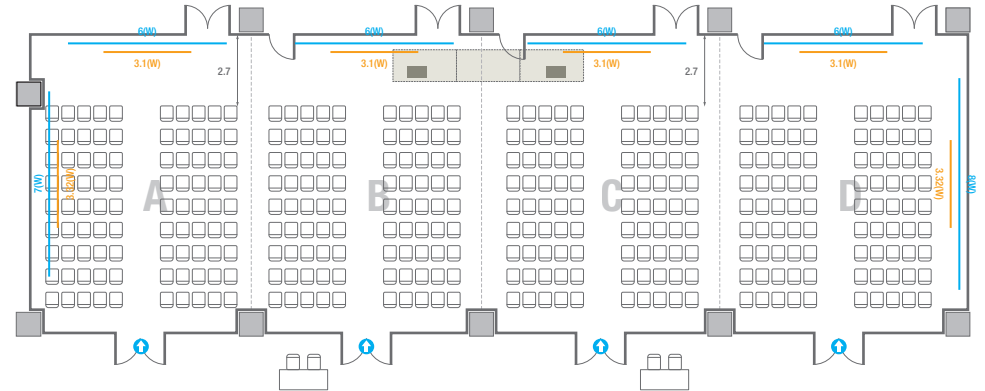

Theater Type
84 persons

Banquet Type
40 persons

Workshop Type
54 persons

Hollow Square Type
30 persons

U-Shape
24 persons

5F **회의실**
Meeting Rooms

5F Meeting Rooms

-  콘센트
-  배전반
-  빔 프로젝터
-  스크린
-  LED Display
-  LCD Laser
-  현수막
-  소화전
-  소화기

501

회의실 규모	규격 35.4(W) x 11.3(L) x 2.5(H) m		
 이동식 무대	규격 7.2(W) x 1.2(L) x 0.2(H) m	수량 3개 (1개 - 1.2 x 2.4 m)	
 스크린(정면)	규격 3.1(W) x 1.74(H) m [140"-16:9]	LCD Laser 7,000 Ansi	
스크린(측면)	규격 3.32(W) x 1.87(H) m [150"-16:9]	LCD Laser 7,000 Ansi	
 현수막	규격 정면: 6(W) m - 세로 규격은 임의 조정	측면: 7(W), 8(W) m - 세로 규격은 임의 조정	
 포디움(강연대)	수량 2개	포디움 폼보드 규격(브랜딩) 550(W) x 150(H) mm	

* 이동식 무대 규격, 콘솔 여부 등에 따라 세팅 배열 및 좌석수가 변동될 수 있습니다.
 * 이동식 무대, 라운드테이블(Banquet Type)은 유료인대품목입니다.
 코엑스 스토어에서 구매하여 주세요. (www.coexstore.co.kr)

Classroom Type
180 persons

Theater Type
360 persons

501

회의실 규모	규격	35.4(W) x 11.3(L) x 2.5(H) m	
 이동식 무대	규격	7.2(W) x 1.2(L) x 0.2(H) m	수량 3개 (1개 - 1.2 x 2.4 m)
 스크린(정면)	규격	3.1(W) x 1.74(H) m [140"-16:9]	LCD Laser 7,000 Ansi
 스크린(측면)	규격	3.32(W) x 1.87(H) m [150"-16:9]	LCD Laser 7,000 Ansi
 현수막	규격	정면: 6(W) m - 세로 규격은 임의 조정	측면: 7(W), 8(W) m - 세로 규격은 임의 조정
 포디움(강연대)	수량	2개	포디움 폼보드 규격(브랜딩) 550(W) x 150(H) mm

* 이동식 무대 규격, 콘솔 여부 등에 따라 세팅 배열 및 좌석수가 변동될 수 있습니다.

* 이동식 무대, 라운드테이블(Banquet Type)은 유료임대품목입니다.
코엑스 스토어에서 구매하여 주세요. (www.coexstore.co.kr)

Banquet Type
160 persons

Workshop Type
216 persons

501A

회의실 규모	규격	8.4(W) x 11.3(L) x 2.5(H) m	
 스크린(정면)	규격	3.1(W) x 1.74(H) m [140"-16:9]	LCD Laser 7,000 Ansi
스크린(측면)	규격	3.32(W) x 1.87(H) m [150"-16:9]	LCD Laser 7,000 Ansi
 현수막	규격	정면: 6(W) m - 세로 규격은 임의 조정	좌측면: 7(W) m - 세로 규격은 임의 조정
 포디움(강연대)	수량	1개	포디움 폼보드 규격(브랜딩) 550(W) x 150(H) mm