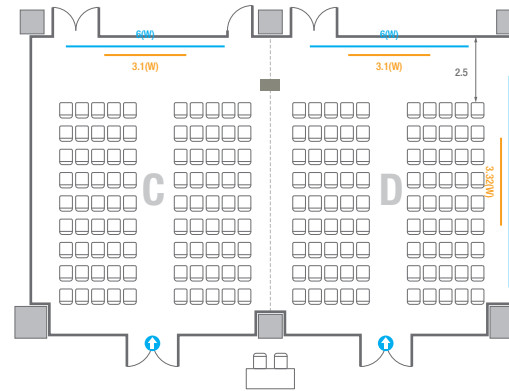

Workshop Type
300 persons

르웨스트홀 B

컨벤션홀 규모	규격	28.9(W) x 25(L) x 6.6(H) m	
 이동식무대	규격	14.4(W) x 3.6(L) x 0.6(H) m	수량 18개 (1개 - 1.2 x 2.4 m)
 LED Display	규격	9(W) x 5(H) m [16:9]	해상도 5,760(W) x 3,240(H) Pixel
 스크린	규격	8.86(W) x 4.98(H) m [400"-16:9]	
 현수막	규격	정면: 15.6(W) m - 세로 규격은 임의 조정 좌/우측면: 9(W) m - 세로 규격은 임의 조정	
 포디움(강연대)	수량	2개	포디움 폼보드 규격(브랜딩) 550(W) x 150(H) mm

400
VIP Board Room

회의실 규모	규격	9.7(W) x 21.2(L) x 4.7(H) m
 LED Display	규격	4.2(W) x 2.4(H) m [16:9] 해상도 2,688(W) x 1,512(H) Pixel
 조명 바텐		
 포디움(강연대)	수량	2개 포디움 폼보드 규격(브랜딩) 550(W) x 150(H) mm

U-Shape
21 persons

Workshop Type
108 persons

401C/D

회의실 규모		규격		18.4(W) x 11.3(L) x 2.5(H) m
 스크린(정면)		규격		3.1(W) x 1.74(H) m [140"-16:9] LCD Laser 7,000 Ansi
스크린(측면)		규격		3.32(W) x 1.87(H) m [150"-16:9] LCD Laser 7,000 Ansi
 현수막		규격		정면: 6(W) m - 세로 규격은 임의 조정 우측면: 8(W) m - 세로 규격은 임의 조정
 포디움(강연대)		수량		1개 포디움 폼보드 규격(브랜딩) 550(W) x 150(H) mm

Theater Type
156 persons

Banquet Type
80 persons

Workshop Type
108 persons

402

회의실 규모	규격	18.1(W) x 11.3(L) x 2.5(H) m	
 스크린(정면)	규격	3.1(W) x 1.74(H) m [140"-16:9]	LCD Laser 7,000 Ansi
스크린(측면)	규격	3.32(W) x 1.87(H) m [150"-16:9]	LCD Laser 7,000 Ansi
 현수막	규격	정면: 6(W) m - 세로 규격은 임의 조정	우측면: 8(W) m - 세로 규격은 임의 조정
 포디움(강연대)	수량	1개	포디움 폼보드 규격(브랜딩) 550(W) x 150(H) mm