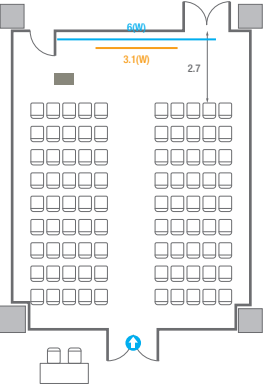

Theater Type
90 persons