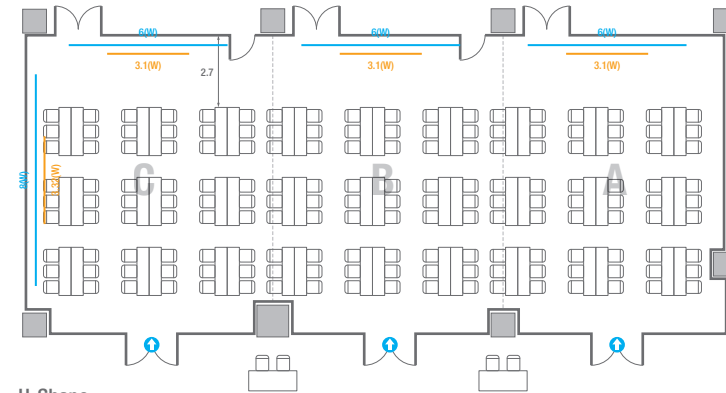

Workshop Type
162 persons