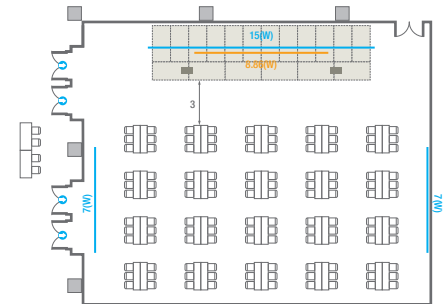

르웨스트홀 A

컨벤션홀 규모	규격	25(W) x 43.8(L) x 6.6(H) m	
 이동식무대	규격	14.4(W) x 3.6(L) x 0.6(H) m	수량 18개 (1개 - 1.2 x 2.4 m)
 LED Display	규격	9(W) x 5(H) m [16:9]	해상도 5,760(W) x 3,240(H) Pixel
 스크린	규격	8.8(W) x 4.98(H) m [400"-16:9]	
 현수막	규격	정면 : 15.6(W) m - 세로 규격은 임의 조정	좌/우측면 : 9(W) m - 세로 규격은 임의 조정
 포디움(강연대)	수량	2개	포디움 폼보드 규격(브랜딩) 550(W) x 150(H) mm

Workshop Type
300 persons

르웨스트홀 B

컨벤션홀 규모	규격	28.9(W) x 25(L) x 6.6(H) m	
 이동식무대	규격	14.4(W) x 3.6(L) x 0.6(H) m	수량 18개 (1개 - 1.2 x 2.4 m)
 LED Display	규격	9(W) x 5(H) m [16:9]	해상도 5,760(W) x 3,240(H) Pixel
 스크린	규격	8.86(W) x 4.98(H) m [400"-16:9]	
 현수막	규격	정면: 15.6(W) m - 세로 규격은 임의 조정 좌/우측면: 9(W) m - 세로 규격은 임의 조정	
 포디움(강연대)	수량	2개	포디움 폼보드 규격(브랜딩) 550(W) x 150(H) mm

Workshop Type
120 persons

르웨스트홀 C

컨벤션홀 규모	규격	24.2(W) x 18.8(L) x 6.6(H) m	
 이동식무대	규격	14.4(W) x 3.6(L) x 0.6(H) m	수량 18개 (1개 - 1.2 x 2.4 m)
 스크린	규격	8.86(W) x 4.98(H) m [400"-16:9]	LCD Laser 20,000 Ansi
 현수막	규격	정면: 15(W) m - 세로 규격은 임의 조정	좌/우측면: 7(W) m - 세로 규격은 임의 조정
 포디움(강연대)	수량	2개	포디움 폼보드 규격(브랜딩) 550(W) x 150(H) mm

Workshop Type
120 persons

르웨스트홀
A-C

컨벤션홀 규모	규격	53.9(W) x 43.8(L) x 6.6(H) m [2,362m ²]	
 이동식무대	규격	14.4(W) x 3.6(L) x 0.6(H) m	수량 18개 (1개 - 1.2 x 2.4 m) x 2세트
 LED Display	규격	9(W) x 5(H) m [16:9]	해상도 5,760(W) x 3,240(H) Pixel
 스크린	규격	8.86(W) x 4.98(H) m [400"-16:9]	컨벤션홀 3 - LCD Laser 20,000 Ansi
 현수막	규격	15.6(W) m / 15(W) / 9(W) / 7(W) m - 세로 규격은 임의 조정	
 포디움(강연대)	수량	4개	포디움 폼보드 규격(브랜딩) 550(W) x 150(H) mm