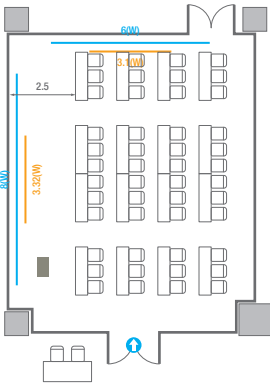

Classroom Type
48 persons