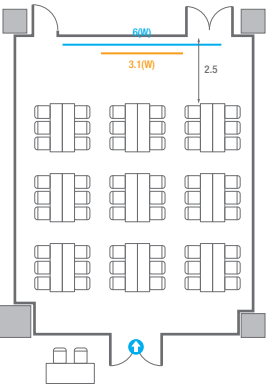

Theater Type
252 persons

403

회의실 규모	규격	27.5(W) x 11.3(L) x 2.5(H) m	
 스크린(정면)	규격	3.1(W) x 1.74(H) m [140"-16:9]	LCD Laser Projector 7,000 Ansi
 스크린(측면)	규격	3.32(W) x 1.87(H) m [150"-16:9]	LCD Laser Projector 7,000 Ansi
 현수막	규격	정면: 6(W) m - 세로 규격은 임의 조정 좌측면: 8(W) m - 세로 규격은 임의 조정	
 포디움(강연대)	수량	2개	포디움 폼보드 규격(브랜딩) 550(W) x 150(H) mm

Workshop Type
54 persons

Hollow Square Type
30 persons

U-Shape
24 persons

403B

회의실 규모	규격	9.1(W) x 11.3(L) x 2.5(H) m
스크린	규격	3.1(W) x 1.74(H) m [140"-16:9] LCD Laser Projector 7,000 Ansi
현수막	규격	6(W) m - 세로 규격은 임의 조정
포디움(강연대)	수량	1개 포디움 폭보드 규격(브랜딩) 550(W) x 150(H) mm

Workshop Type
54 persons

Hollow Square Type
30 persons

U-Shape
24 persons

403C

회의실 규모	규격	9.1(W) x 11.3(L) x 2.5(H) m	
 스크린(정면)	규격	3.1(W) x 1.74(H) m [140"-16:9]	LCD Laser Projector 7,000 Ansi
스크린(측면)	규격	3.32(W) x 1.87(H) m [150"-16:9]	LCD Laser Projector 7,000 Ansi
 현수막	규격	정면: 6(W) m - 세로 규격은 임의 조정 좌측면: 8(W) m - 세로 규격은 임의 조정	
 포디움(강연대)	수량	2개	포디움 폼보드 규격(브랜딩) 550(W) x 150(H) mm

Theater Type
252 persons

404

회의실 규모	규격	26.6(W) x 11.3(L) x 2.5(H) m	
 스크린(정면)	규격	3.1(W) x 1.74(H) m [140"-16:9]	LCD Laser Projector 7,000 Ansi
 스크린(측면)	규격	3.32(W) x 1.87(H) m [150"-16:9]	LCD Laser Projector 7,000 Ansi
 현수막	규격	정면: 6(W) m - 세로 규격은 임의 조정 좌측면: 8(W) m - 세로 규격은 임의 조정	
 포디움(강연대)	수량	2개	포디움 폼보드 규격(브랜딩) 550(W) x 150(H) mm