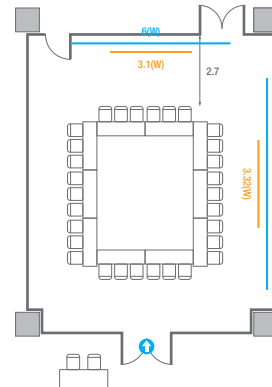

501

회의실 규모	규격 35.4(W) x 11.3(L) x 2.5(H) m		
 이동식 무대	규격 7.2(W) x 1.2(L) x 0.2(H) m	수량 3개 (1개 - 1.2 x 2.4 m)	
 스크린(정면)	규격 3.1(W) x 1.74(H) m [140"-16:9]	LCD Laser 7,000 Ansi	
스크린(측면)	규격 3.32(W) x 1.87(H) m [150"-16:9]	LCD Laser 7,000 Ansi	
 현수막	규격 정면: 6(W) m - 세로 규격은 임의 조정	측면: 7(W), 8(W) m - 세로 규격은 임의 조정	
 포디움(강연대)	수량 2개	포디움 폼보드 규격(브랜딩) 550(W) x 150(H) mm	

Workshop Type
54 persons

Hollow Square Type
30 persons

U-Shape
24 persons

501D

회의실 규모	규격	9.4(W) x 11.3(L) x 2.5(H) m	
 스크린(정면)	규격	3.1(W) x 1.74(H) m [140"-16:9]	LCD Laser 7,000 Ansi
스크린(측면)	규격	3.32(W) x 1.87(H) m [150"-16:9]	LCD Laser 7,000 Ansi
 현수막	규격	정면: 6(W) m - 세로 규격은 임의 조정 우측면: 8(W) m - 세로 규격은 임의 조정	
 포디움(강연대)	수량	1개	포디움 폼보드 규격(브랜딩) 550(W) x 150(H) mm

Theater Type
84 persons

Banquet Type
40 persons

Workshop Type
54 persons

Hollow Square Type
30 persons

U-Shape
24 persons

501A/B

회의실 규모	규격	17(W) x 11.3(L) x 2.5(H) m	
 스크린(정면)	규격	3.1(W) x 1.74(H) m [140"-16:9]	LCD Laser 7,000 Ansi
스크린(측면)	규격	3.32(W) x 1.87(H) m [150"-16:9]	LCD Laser 7,000 Ansi
 현수막	규격	정면: 6(W) m - 세로 규격은 임의 조정 좌측면: 7(W) m - 세로 규격은 임의 조정	
 포디움(강연대)	수량	1개	포디움 폼보드 규격(브랜딩) 550(W) x 150(H) mm

Workshop Type
108 persons

501C/D

회의실 규모	규격	18.4(W) x 11.3(L) x 2.5(H) m	
 스크린(정면)	규격	3.1(W) x 1.74(H) m [140"-16:9]	LCD Laser 7,000 Ansi
스크린(측면)	규격	3.32(W) x 1.87(H) m [150"-16:9]	LCD Laser 7,000 Ansi
 현수막	규격	정면: 6(W) m - 세로 규격은 임의 조정 우측면: 8(W) m - 세로 규격은 임의 조정	
 포디움(강연대)	수량	1개	포디움 폼보드 규격(브랜딩) 550(W) x 150(H) mm