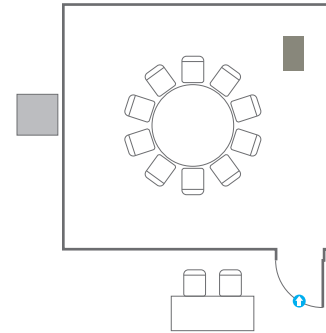

Banquet Type
10 persons

Workshop Type
12 persons

Hollow Square Type
18 persons

U-Shape
15 persons

303

회의실 규모

| 규격 | 6.3(W) x 5.3(L) x 2.4(H) m

포디움(강연대)

| 수량 | 1개

| 포디움 플보드 규격(브랜딩) | 550(W) x 150(H) mm

※ 이동식 무대 규격, 콘솔 여부 등에 따라 세팅 배열 및 좌석수가 변동될 수 있습니다.

※ 이동식 무대, 라운드테이블(Banquet Type)은 유료임대품목입니다.
 코엑스 스토어에서 구매하여 주세요. (www.coexstore.co.kr)

Classroom Type
18 persons

Theater Type
30 persons

Banquet Type
10 persons

Workshop Type
12 persons

Hollow Square Type
18 persons

U-Shape
15 persons

304

회의실 규모		규격		6.3(W) x 8.8(L) x 2.4(H) m
 스크린		규격		2.99(W) x 1.68(H) m [135"-16"9] LCD Laser 7,000 Ansi
 현수막		규격		5(W) m - 세로 규격은 임의 조정
 포디움(강연대)		수량		1개 포디움 폼보드 규격(브랜딩) 550(W) x 150(H) mm