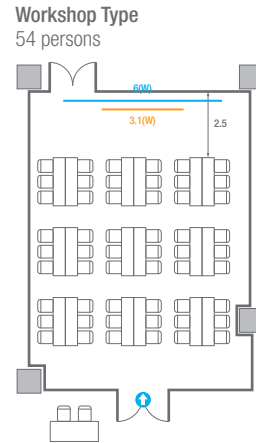

504A

회의실 규모	| 규격 |	9.2(W) x 11.3(L) x 2.6(H) m	
스크린(정면)	| 규격 |	3.1(W) x 1.74(H) m [140"-16:9]	LCD Laser Projector 7,000 Ansi
스크린(측면)	| 규격 |	3.32(W) x 1.87(H) m [150"-16:9]	LCD Laser Projector 7,000 Ansi
현수막	| 규격 |	정면: 6(W) m - 세로 규격은 임의 조정	좌측면: 8(W) m - 세로 규격은 임의 조정
포디움(강연대)	| 수량 |	2개	| 포디움 폼보드 규격(브랜딩) | 550(W) x 150(H) mm

* 이동식 무대 규격, 콘솔 여부 등에 따라 세팅 배열 및 좌석수가 변동될 수 있습니다.

* 이동식 무대, 라운드테이블(Banquet Type)은 유료임대품목입니다.
코엑스 스토어에서 구매하여 주세요. (www.coexstore.co.kr)