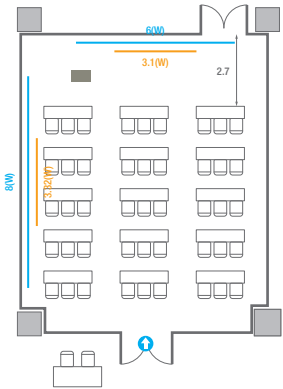

503C

회의실규모	| 규격 |	9.1(W) x 11.3(L) x 2.6(H) m	
스크린	| 규격 |	3.1(W) x 1.74(H) m [140"-16:9]	LCD Laser Projector 7,000 Ansi
현수막	| 규격 |	6(W) m - 세로 규격은 임의 조정	
포디움(강연대)	| 수량 |	1개	포디움 폼보드 규격(브랜딩) | 550(W) x 150(H) mm

* 이동식 무대 규격, 관솔 여부 등에 따라 세팅 배열 및 좌석수가 변동될 수 있습니다.
* 이동식 무대, 라운드테이블(Banquet Type)은 유료임대품목입니다.
코엑스 스토어에서 구매하여 주세요. (www.coexstore.co.kr)

Classroom Type
45 persons