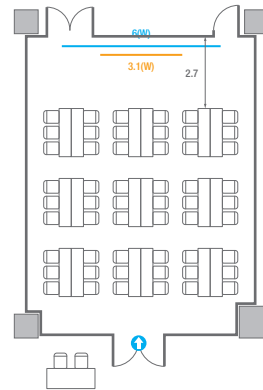

Workshop Type
54 persons