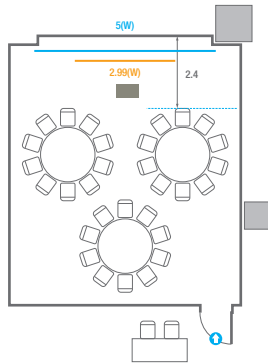

스퀘어볼룸 B

회의실 규모	규격	11.9(W) x 19.7(L) x 5.3(H) m	
 이동식 무대	규격	9.6(W) x 2.4(L) x 0.6(H) m	수량 8개 (1개 - 1.2 x 2.4 m)
 스크린	규격	7(W) x 3.9(H) m [320"-16:9]	LCD Laser 15,000 Ansi
 현수막	규격	7(W) m - 세로 규격은 임의 조정	
 포디움(강연대)	수량	2개	포디움 폼보드 규격(브랜딩) 550(W) x 150(H) mm

Workshop Type
24 persons

Hollow Square Type
18 persons

U-Shape
15 persons

305

회의실 규모	규격	7.9(W) x 8.8(L) x 2.4(H) m
 스크린	규격	2.99(W) x 1.68(H) m [135"-16:9] LCD Laser 7,000 Ansi
 현수막	규격	5(W) m - 세로 규격은 임의 조정
 포디움(강연대)	수량 1개	포디움 폼보드 규격(브랜딩) 550(W) x 150(H) mm

※ 이동식 무대 규격, 콘솔 여부 등에 따라 세팅 배열 및 좌석수가 변동될 수 있습니다.

※ 이동식 무대, 라운드테이블(Banquet Type)은 유료임대품목입니다.
 코엑스 스토어에서 구매하여 주세요. (www.coexstore.co.kr)

Classroom Type
36 persons

Theater Type
60 persons

Banquet Type
30 persons

Workshop Type
36 persons

Hollow Square Type
24 persons

U-Shape
24 persons

306

회의실 규모	규격	8.6(W) x 8.8(L) x 2.4(H) m
스크린	규격	2.99(W) x 1.68(H) m [135"-16:9] LCD Laser 7,000 Ansi
현수막	규격	6(W) m - 세로 규격은 임의 조정
포디움(강연대)	수량 1개	포디움 폼보드 규격(브랜딩) 550(W) x 150(H) mm