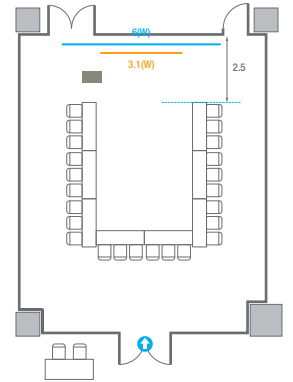

400
VIP Board Room

회의실 규모	규격	9.7(W) x 21.2(L) x 4.7(H) m
 LED Display	규격	4.2(W) x 2.4(H) m [16:9] 해상도 2,688(W) x 1,512(H) Pixel
 조명 바텐		
 포디움(강연대)	수량	2개 포디움 폼보드 규격(브랜딩) 550(W) x 150(H) mm

U-Shape
21 persons

Theater Type
156 persons

402

회의실 규모	규격	18.1(W) x 11.3(L) x 2.5(H) m	
 스크린(정면)	규격	3.1(W) x 1.74(H) m [140"-16:9]	LCD Laser 7,000 Ansi
스크린(측면)	규격	3.32(W) x 1.87(H) m [150"-16:9]	LCD Laser 7,000 Ansi
 현수막	규격	정면: 6(W) m - 세로 규격은 임의 조정	우측면: 8(W) m - 세로 규격은 임의 조정
 포디움(강연대)	수량	1개	포디움 폼보드 규격(브랜딩) 550(W) x 150(H) mm

U-Shape
39 persons

402A

회의실 규모	규격	9.2(W) x 11.3(L) x 2.5(H) m	
스크린	규격	3.1(W) x 1.74(H) m [140"-16:9]	LCD Laser 7,000 Ansi
현수막	규격	6(W) m - 세로 규격은 임의 조정	
포디움(강연대)	수량	1개	포디움 폼보드 규격(브랜딩) 550(W) x 150(H) mm

* 이동식 무대 규격, 관솔 여부 등에 따라 세팅 배열 및 좌석수가 변동될 수 있습니다.

U-Shape
24 persons

402B

회의실 규모	규격	8.9(W) x 11.3(L) x 2.5(H) m
 스크린(정면)	규격	3.1(W) x 1.74(H) m [140"-16:9] LCD Laser 7,000 Ansi
스크린(측면)	규격	3.32(W) x 1.87(H) m [150"-16:9] LCD Laser 7,000 Ansi
 현수막	규격	정면: 6(W) m - 세로 규격은 임의 조정 우측면: 8(W) m - 세로 규격은 임의 조정
 포디움(강연대)	수량	1개 포디움 폼보드 규격(브랜딩) 550(W) x 150(H) mm