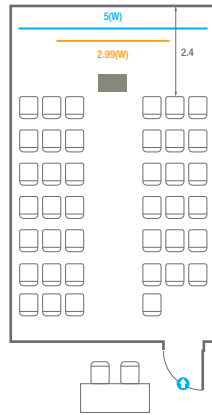

Theater Type
40 persons