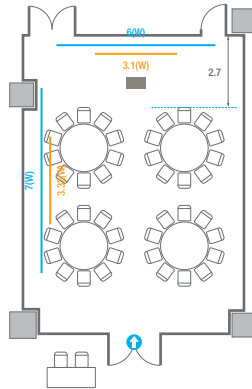

Banquet Type
40 persons