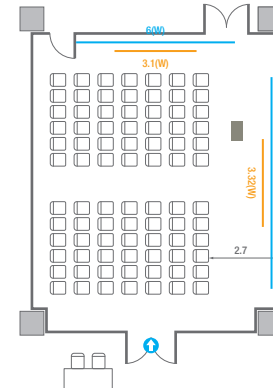

501

회의실 규모	규격 35.4(W) x 11.3(L) x 2.5(H) m		
 이동식 무대	규격 7.2(W) x 1.2(L) x 0.2(H) m	수량 3개 (1개 - 1.2 x 2.4 m)	
 스크린(정면)	규격 3.1(W) x 1.74(H) m [140"-16:9]	LCD Laser 7,000 Ansi	
스크린(측면)	규격 3.32(W) x 1.87(H) m [150"-16:9]	LCD Laser 7,000 Ansi	
 현수막	규격 정면: 6(W) m - 세로 규격은 임의 조정	측면: 7(W), 8(W) m - 세로 규격은 임의 조정	
 포디움(강연대)	수량 2개	포디움 폼보드 규격(브랜딩) 550(W) x 150(H) mm	

Workshop Type
54 persons

Hollow Square Type
30 persons

U-Shape
24 persons

501D

회의실 규모	규격	9.4(W) x 11.3(L) x 2.5(H) m	
 스크린(정면)	규격	3.1(W) x 1.74(H) m [140"-16:9]	LCD Laser 7,000 Ansi
스크린(측면)	규격	3.32(W) x 1.87(H) m [150"-16:9]	LCD Laser 7,000 Ansi
 현수막	규격	정면: 6(W) m - 세로 규격은 임의 조정 우측면: 8(W) m - 세로 규격은 임의 조정	
 포디움(강연대)	수량	1개	포디움 폼보드 규격(브랜딩) 550(W) x 150(H) mm

Theater Type
84 persons

Banquet Type
40 persons

Workshop Type
54 persons

Hollow Square Type
30 persons

U-Shape
24 persons

501A/B

회의실 규모	규격	17(W) x 11.3(L) x 2.5(H) m	
 스크린(정면)	규격	3.1(W) x 1.74(H) m [140"-16:9]	LCD Laser 7,000 Ansi
스크린(측면)	규격	3.32(W) x 1.87(H) m [150"-16:9]	LCD Laser 7,000 Ansi
 현수막	규격	정면: 6(W) m - 세로 규격은 임의 조정 좌측면: 7(W) m - 세로 규격은 임의 조정	
 포디움(강연대)	수량	1개	포디움 폼보드 규격(브랜딩) 550(W) x 150(H) mm

Workshop Type
108 persons

501C/D

회의실 규모	규격	18.4(W) x 11.3(L) x 2.5(H) m	
 스크린(정면)	규격	3.1(W) x 1.74(H) m [140"-16:9]	LCD Laser 7,000 Ansi
스크린(측면)	규격	3.32(W) x 1.87(H) m [150"-16:9]	LCD Laser 7,000 Ansi
 현수막	규격	정면: 6(W) m - 세로 규격은 임의 조정 우측면: 8(W) m - 세로 규격은 임의 조정	
 포디움(강연대)	수량	1개	포디움 폼보드 규격(브랜딩) 550(W) x 150(H) mm