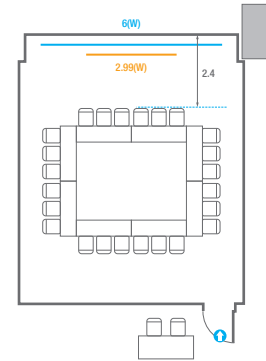

스퀘어볼룸 A

회의실 규모	규격	16.4(W) x 37(L) x 5.3(H) m	
 이동식무대	규격	9.6(W) x 3.6(L) x 0.6(H) m	수량 12개 (1개 - 1.2 x 2.4 m)
 스크린	규격	7.8(W) x 4.4(H) m [350"-16:9]	LCD Laser 15,000 Ansi
 LED Display	규격	5.4(W) x 3(H) m [250"-16:9] x 2개	해상도 3,456(W) x 1,944(H) Pixel
 현수막	규격	12(W) m - 세로 규격은 임의 조정	
 포디움(강연대)	수량	2개	포디움 폼보드 규격(브랜딩) 550(W) x 150(H) mm

스퀘어볼룸 B

회의실 규모	규격	11.9(W) x 19.7(L) x 5.3(H) m	
 이동식 무대	규격	9.6(W) x 2.4(L) x 0.6(H) m	수량 8개 (1개 - 1.2 x 2.4 m)
 스크린	규격	7(W) x 3.9(H) m [320"-16:9]	LCD Laser 15,000 Ansi
 현수막	규격	7(W) m - 세로 규격은 임의 조정	
 포디움(강연대)	수량	2개	포디움 폼보드 규격(브랜딩) 550(W) x 150(H) mm

300
VIP Lounge

회의실규모	규격	9.7(W) x 15.8(L) x 2.4(H) m
 스크린	규격	3.32(W) x 1.87(H) m [150"-16:9] LCD Laser 7,000 Ansi
 현수막	규격	6(W) m - 세로 규격은 임의 조정

Fixed Seating
16 persons

301

회의실 규모	규격	7.6(W) x 8.8(L) x 2.4(H) m
스크린	규격	2.99(W) x 1.68(H) m [135"-16:9] LCD Laser 7,000 Ansi
현수막	규격	6(W) m - 세로 규격은 임의 조정
포디움(강연대)	수량 1개	포디움 폭보드 규격(브랜딩) 550(W) x 150(H) mm

Workshop Type
24 persons

Hollow Square Type
24 persons

U-Shape
21 persons

302

회의실 규모

| 규격 | 7.1(W) x 5.3(L) x 2.4(H) m

포디움(강연대)

| 수량 | 1개