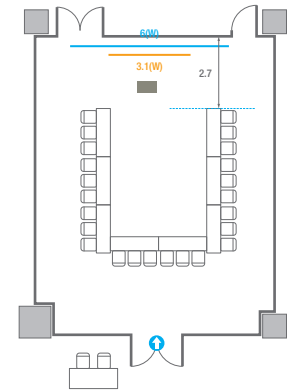

르웨스트홀 A

컨벤션홀 규모	규격	25(W) x 43.8(L) x 6.6(H) m	
 이동식무대	규격	14.4(W) x 3.6(L) x 0.6(H) m	수량 18개 (1개 - 1.2 x 2.4 m)
 LED Display	규격	9(W) x 5(H) m [16:9]	해상도 5,760(W) x 3,240(H) Pixel
 스크린	규격	8.8(W) x 4.98(H) m [400"-16:9]	
 현수막	규격	정면 : 15.6(W) m - 세로 규격은 임의 조정	좌/우측면 : 9(W) m - 세로 규격은 임의 조정
 포디움(강연대)	수량	2개	포디움 폼보드 규격(브랜딩) 550(W) x 150(H) mm

Workshop Type
300 persons

르웨스트홀 B

컨벤션홀 규모	규격	28.9(W) x 25(L) x 6.6(H) m	
 이동식무대	규격	14.4(W) x 3.6(L) x 0.6(H) m	수량 18개 (1개 - 1.2 x 2.4 m)
 LED Display	규격	9(W) x 5(H) m [16:9]	해상도 5,760(W) x 3,240(H) Pixel
 스크린	규격	8.86(W) x 4.98(H) m [400"-16:9]	
 현수막	규격	정면: 15.6(W) m - 세로 규격은 임의 조정 좌/우측면: 9(W) m - 세로 규격은 임의 조정	
 포디움(강연대)	수량	2개	포디움 폼보드 규격(브랜딩) 550(W) x 150(H) mm

400
VIP Board Room

회의실 규모	규격	9.7(W) x 21.2(L) x 4.7(H) m
 LED Display	규격	4.2(W) x 2.4(H) m [16:9] 해상도 2,688(W) x 1,512(H) Pixel
 조명 바텐		
 포디움(강연대)	수량	2개 포디움 폼보드 규격(브랜딩) 550(W) x 150(H) mm

U-Shape
21 persons

Workshop Type
54 persons

Hollow Square Type
30 persons

U-Shape
24 persons

401D

회의실 규모	규격	9.4(W) x 11.3(L) x 2.5(H) m	
 스크린(정면)	규격	3.1(W) x 1.74(H) m [140"-16:9]	LCD Laser 7,000 Ansi
스크린(측면)	규격	3.32(W) x 1.87(H) m [150"-16:9]	LCD Laser 7,000 Ansi
 현수막	규격	정면: 6(W) m - 세로 규격은 임의 조정	우측면: 8(W) m - 세로 규격은 임의 조정
 포디움(강연대)	수량	1개	포디움 폼보드 규격(브랜딩) 550(W) x 150(H) mm