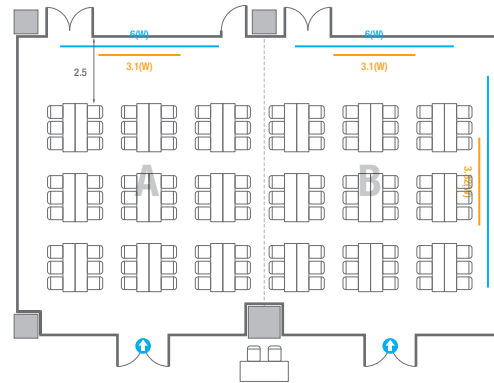

Workshop Type
108 persons