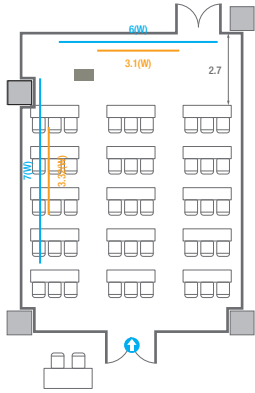

501A

회의실 규모	| 규격 |	8.4(W) x 11.3(L) x 2.5(H) m	
스크린(정면)	| 규격 |	3.1(W) x 1.74(H) m [140"-16:9]	LCD Laser 7,000 Ansi
스크린(측면)	| 규격 |	3.32(W) x 1.87(H) m [150"-16:9]	LCD Laser 7,000 Ansi
현수막	| 규격 |	정면: 6(W) m - 세로 규격은 임의 조정	좌측면: 7(W) m - 세로 규격은 임의 조정
포디움(강연대)	| 수량 |	1개	| 포디움 폼보드 규격(브랜딩) | 550(W) x 150(H) mm

* 이동식 무대 규격, 콘솔 여부 등에 따라 세팅 배열 및 좌석수가 변동될 수 있습니다.

* 이동식 무대, 라운드테이블(Banquet Type)은 유료임대품목입니다.
코엑스 스토어에서 구매하여 주세요. (www.coexstore.co.kr)

Classroom Type
45 persons