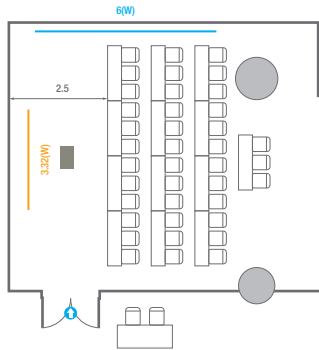

311

회의실 규모	| 규격 |	10.6(W) x 9(L) x 2.4(H) m
스크린	| 규격 |	3.32(W) x 1.87(H) m [150"-16:9] LCD Laser 7,000 Ansi
현수막	| 규격 |	6(W) m - 세로 규격은 임의 조정
포디움(강연대)	| 수량 | 1개	| 포디움 폼보드 규격(브랜딩) | 550(W) x 150(H) mm

※ 이동식 무대 규격, 콘솔 여부 등에 따라 세팅 배열 및 좌석수가 변동될 수 있습니다.

※ 이동식 무대, 라운드테이블(Banquet Type)은 유료임대품목입니다.
코엑스 스토어에서 구매하여 주세요. (www.coexstore.co.kr)

Classroom Type
39 persons