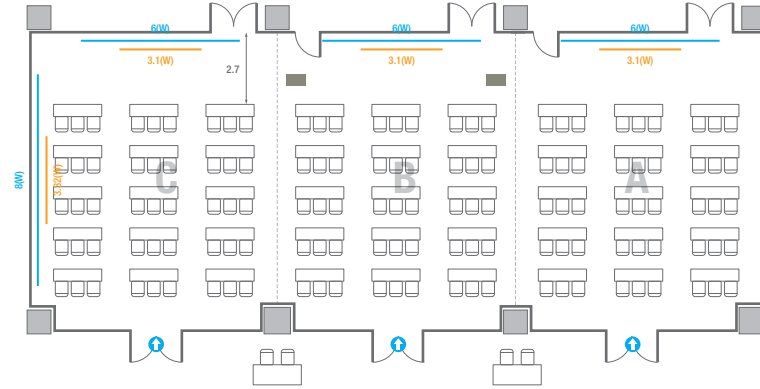

503

회의실 규모	| 규격 |	27.5(W) x 11.3(L) x 2.6(H) m	
스크린(정면)	| 규격 |	3.1(W) x 1.74(H) m [140"-16:9]	LCD Laser Projector 7,000 Ansi
스크린(측면)	| 규격 |	3.32(W) x 1.87(H) m [150"-16:9]	LCD Laser Projector 7,000 Ansi
현수막	| 규격 |	정면: 6(W) m - 세로 규격은 임의 조정 좌측면: 8(W) m - 세로 규격은 임의 조정	
포디움(강연대)	| 수량 |	2개	| 포디움 폼보드 규격(브랜딩) | 550(W) x 150(H) mm

* 이동식 무대 규격, 콘솔 여부 등에 따라 세팅 배열 및 좌석수가 변동될 수 있습니다.

* 이동식 무대, 라운드테이블(Banquet Type)은 유료임대품목입니다.
코엑스 스토어에서 구매하여 주세요. (www.coexstore.co.kr)

Classroom Type
135 persons