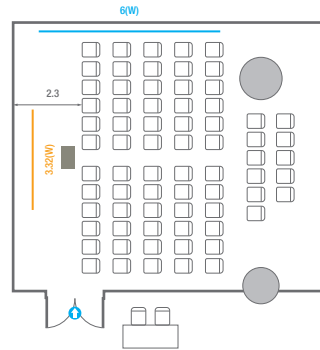

Theater Type
71 persons