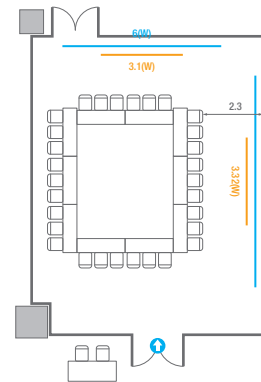

Theater Type
156 persons

Banquet Type
80 persons

Workshop Type
108 persons

502

회의실 규모	규격	18.1(W) x 11.3(L) x 2.5(H) m	
 스크린(정면)	규격	3.1(W) x 1.74(H) m [140"-16:9]	LCD Laser 7,000 Ansi
스크린(측면)	규격	3.32(W) x 1.87(H) m [150"-16:9]	LCD Laser 7,000 Ansi
 현수막	규격	정면: 6(W) m - 세로 규격은 임의 조정	우측면: 8(W) m - 세로 규격은 임의 조정
 포디움(강연대)	수량	1개	포디움 폼보드 규격(브랜딩) 550(W) x 150(H) mm

Workshop Type
54 persons

Hollow Square Type
30 persons

U-Shape
24 persons

502B

회의실 규모	규격	8.9(W) x 11.3(L) x 2.5(H) m
 스크린(정면)	규격	3.1(W) x 1.74(H) m [140"-16:9] LCD Laser 7,000 Ansi
스크린(측면)	규격	3.32(W) x 1.87(H) m [150"-16:9] LCD Laser 7,000 Ansi
 현수막	규격	정면: 6(W) m - 세로 규격은 임의 조정 우측면: 8(W) m - 세로 규격은 임의 조정
 포디움(강연대)	수량	1개 포디움 폼보드 규격(브랜딩) 550(W) x 150(H) mm

Theater Type
84 persons

Banquet Type
40 persons

Workshop Type
54 persons

Hollow Square Type
30 persons

U-Shape
24 persons

503

회의실 규모	규격	27.5(W) x 11.3(L) x 2.6(H) m	
 스크린(정면)	규격	3.1(W) x 1.74(H) m [140"-16:9]	LCD Laser Projector 7,000 Ansi
스크린(측면)	규격	3.32(W) x 1.87(H) m [150"-16:9]	LCD Laser Projector 7,000 Ansi
 현수막	규격	정면: 6(W) m - 세로 규격은 임의 조정 좌측면: 8(W) m - 세로 규격은 임의 조정	
 포디움(강연대)	수량	2개	포디움 폼보드 규격(브랜딩) 550(W) x 150(H) mm

Theater Type
252 persons

503

회의실 규모	규격	27.5(W) x 11.3(L) x 2.6(H) m	
 스크린(정면)	규격	3.1(W) x 1.74(H) m [140"-16:9]	LCD Laser Projector 7,000 Ansi
 스크린(측면)	규격	3.32(W) x 1.87(H) m [150"-16:9]	LCD Laser Projector 7,000 Ansi
 현수막	규격	정면: 6(W) m - 세로 규격은 임의 조정 좌측면: 8(W) m - 세로 규격은 임의 조정	
 포디움(강연대)	수량	2개	포디움 폼보드 규격(브랜딩) 550(W) x 150(H) mm