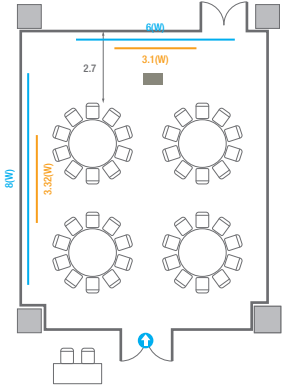

Theater Type
84 persons

Banquet Type
40 persons

Workshop Type
54 persons

Hollow Square Type
30 persons

U-Shape
24 persons

503

회의실 규모	규격	27.5(W) x 11.3(L) x 2.6(H) m	
 스크린(정면)	규격	3.1(W) x 1.74(H) m [140"-16:9]	LCD Laser Projector 7,000 Ansi
스크린(측면)	규격	3.32(W) x 1.87(H) m [150"-16:9]	LCD Laser Projector 7,000 Ansi
 현수막	규격	정면: 6(W) m - 세로 규격은 임의 조정 좌측면: 8(W) m - 세로 규격은 임의 조정	
 포디움(강연대)	수량	2개	포디움 폼보드 규격(브랜딩) 550(W) x 150(H) mm

U-Shape
72 persons

503A

회의실 규모	규격	9.3(W) x 11.3(L) x 2.6(H) m	
 스크린(정면)	규격	3.1(W) x 1.74(H) m [140"-16:9]	LCD Laser Projector 7,000 Ansi
스크린(측면)	규격	3.32(W) x 1.87(H) m [150"-16:9]	LCD Laser Projector 7,000 Ansi
 현수막	규격	정면: 6(W) m - 세로 규격은 임의 조정	좌측면: 8(W) m - 세로 규격은 임의 조정
 포디움(강연대)	수량	2개	포디움 폼보드 규격(브랜딩) 550(W) x 150(H) mm

Workshop Type
54 persons

Hollow Square Type
30 persons

U-Shape
24 persons

503C

회의실규모	규격	9.1(W) x 11.3(L) x 2.6(H) m	
스크린	규격	3.1(W) x 1.74(H) m [140"-16:9]	LCD Laser Projector 7,000 Ansi
현수막	규격	6(W) m - 세로 규격은 임의 조정	
포디움(강연대)	수량	1개	포디움 폼보드 규격(브랜딩) 550(W) x 150(H) mm

Theater Type
84 persons

Banquet Type
40 persons

Workshop Type
54 persons

Hollow Square Type
30 persons

U-Shape
24 persons

504

회의실 규모	규격	26.6(W) x 11.3(L) x 2.6(H) m	
 스크린(정면)	규격	3.1(W) x 1.74(H) m [140"-16:9]	LCD Laser Projector 7,000 Ansi
 스크린(측면)	규격	3.32(W) x 1.87(H) m [150"-16:9]	LCD Laser Projector 7,000 Ansi
 현수막	규격	정면: 6(W) m - 세로 규격은 임의 조정 좌측면: 8(W) m - 세로 규격은 임의 조정	
 포디움(강연대)	수량	2개	포디움 폼보드 규격(브랜딩) 550(W) x 150(H) mm