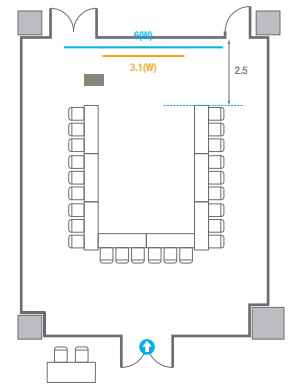

Workshop Type
108 persons

501C/D

회의실 규모	규격	18.4(W) x 11.3(L) x 2.5(H) m	
 스크린(정면)	규격	3.1(W) x 1.74(H) m [140"-16:9]	LCD Laser 7,000 Ansi
스크린(측면)	규격	3.32(W) x 1.87(H) m [150"-16:9]	LCD Laser 7,000 Ansi
 현수막	규격	정면: 6(W) m - 세로 규격은 임의 조정 우측면: 8(W) m - 세로 규격은 임의 조정	
 포디움(강연대)	수량	1개	포디움 폼보드 규격(브랜딩) 550(W) x 150(H) mm

Theater Type
156 persons

Banquet Type
80 persons

Workshop Type
108 persons

502

회의실 규모	규격	18.1(W) x 11.3(L) x 2.5(H) m	
 스크린(정면)	규격	3.1(W) x 1.74(H) m [140"-16:9]	LCD Laser 7,000 Ansi
스크린(측면)	규격	3.32(W) x 1.87(H) m [150"-16:9]	LCD Laser 7,000 Ansi
 현수막	규격	정면: 6(W) m - 세로 규격은 임의 조정	우측면: 8(W) m - 세로 규격은 임의 조정
 포디움(강연대)	수량	1개	포디움 폼보드 규격(브랜딩) 550(W) x 150(H) mm

Workshop Type
54 persons

Hollow Square Type
30 persons

U-Shape
24 persons

502B

회의실 규모	규격	8.9(W) x 11.3(L) x 2.5(H) m
 스크린(정면)	규격	3.1(W) x 1.74(H) m [140"-16:9] LCD Laser 7,000 Ansi
스크린(측면)	규격	3.32(W) x 1.87(H) m [150"-16:9] LCD Laser 7,000 Ansi
 현수막	규격	정면: 6(W) m - 세로 규격은 임의 조정 우측면: 8(W) m - 세로 규격은 임의 조정
 포디움(강연대)	수량	1개 포디움 폼보드 규격(브랜딩) 550(W) x 150(H) mm

Theater Type
84 persons

Banquet Type
40 persons

Workshop Type
54 persons

Hollow Square Type
30 persons

U-Shape
24 persons

503

회의실 규모	규격	27.5(W) x 11.3(L) x 2.6(H) m	
 스크린(정면)	규격	3.1(W) x 1.74(H) m [140"-16:9]	LCD Laser Projector 7,000 Ansi
스크린(측면)	규격	3.32(W) x 1.87(H) m [150"-16:9]	LCD Laser Projector 7,000 Ansi
 현수막	규격	정면: 6(W) m - 세로 규격은 임의 조정 좌측면: 8(W) m - 세로 규격은 임의 조정	
 포디움(강연대)	수량	2개	포디움 폼보드 규격(브랜딩) 550(W) x 150(H) mm