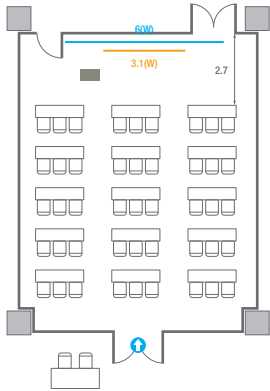

501C

회의실 규모	| 규격 |	9(W) x 11.3(L) x 2.5(H) m	
스크린	| 규격 |	3.1(W) x 1.74(H) m [140"-16:9]	LCD Laser 7,000 Ansi
현수막	| 규격 |	6(W) m - 세로 규격은 임의 조정	
포디움(강연대)	| 수량 |	1개	| 포디움 폼보드 규격(브랜딩) | 550(W) x 150(H) mm

* 이동식 무대 규격, 콘솔 여부 등에 따라 세팅 배열 및 좌석수가 변동될 수 있습니다.

* 이동식 무대, 라운드테이블(Banquet Type)은 유료임대품목입니다.
코엑스 스토어에서 구매하여 주세요. (www.coexstore.co.kr)

Classroom Type
45 persons