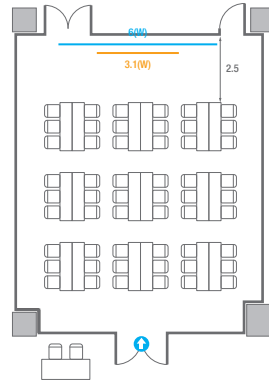

400
VIP Board Room

회의실 규모	규격	9.7(W) x 21.2(L) x 4.7(H) m
 LED Display	규격	4.2(W) x 2.4(H) m [16:9] 해상도 2,688(W) x 1,512(H) Pixel
 조명 바텐		
 포디움(강연대)	수량	2개 포디움 폼보드 규격(브랜딩) 550(W) x 150(H) mm

U-Shape
21 persons

Theater Type
156 persons

402

회의실 규모	규격	18.1(W) x 11.3(L) x 2.5(H) m	
 스크린(정면)	규격	3.1(W) x 1.74(H) m [140"-16:9]	LCD Laser 7,000 Ansi
스크린(측면)	규격	3.32(W) x 1.87(H) m [150"-16:9]	LCD Laser 7,000 Ansi
 현수막	규격	정면: 6(W) m - 세로 규격은 임의 조정	우측면: 8(W) m - 세로 규격은 임의 조정
 포디움(강연대)	수량	1개	포디움 폼보드 규격(브랜딩) 550(W) x 150(H) mm

* 이동식 무대, 라운드테이블(Banquet Type)은 유료인대품목입니다.
코엑스 스토어에서 구매하여 주세요. (www.coexstore.co.kr)

Classroom Type
45 persons

Theater Type
90 persons

Banquet Type
40 persons

Workshop Type
54 persons

Hollow Square Type
30 persons

U-Shape
24 persons

402B

회의실 규모	규격	8.9(W) x 11.3(L) x 2.5(H) m
 스크린(정면)	규격	3.1(W) x 1.74(H) m [140"-16:9] LCD Laser 7,000 Ansi
스크린(측면)	규격	3.32(W) x 1.87(H) m [150"-16:9] LCD Laser 7,000 Ansi
 현수막	규격	정면: 6(W) m - 세로 규격은 임의 조정 우측면: 8(W) m - 세로 규격은 임의 조정
 포디움(강연대)	수량	1개 포디움 폼보드 규격(브랜딩) 550(W) x 150(H) mm