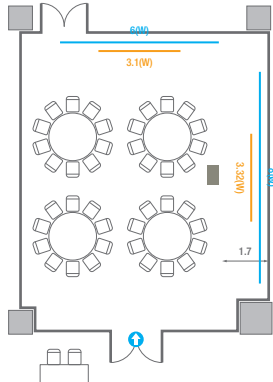

르웨스트홀 A

컨벤션홀 규모	규격	25(W) x 43.8(L) x 6.6(H) m	
 이동식무대	규격	14.4(W) x 3.6(L) x 0.6(H) m	수량 18개 (1개 - 1.2 x 2.4 m)
 LED Display	규격	9(W) x 5(H) m [16:9]	해상도 5,760(W) x 3,240(H) Pixel
 스크린	규격	8.8(W) x 4.98(H) m [400"-16:9]	
 현수막	규격	정면 : 15.6(W) m - 세로 규격은 임의 조정	좌/우측면 : 9(W) m - 세로 규격은 임의 조정
 포디움(강연대)	수량	2개	포디움 폼보드 규격(브랜딩) 550(W) x 150(H) mm

Workshop Type
300 persons

르웨스트홀 B

컨벤션홀 규모	규격	28.9(W) x 25(L) x 6.6(H) m	
 이동식무대	규격	14.4(W) x 3.6(L) x 0.6(H) m	수량 18개 (1개 - 1.2 x 2.4 m)
 LED Display	규격	9(W) x 5(H) m [16:9]	해상도 5,760(W) x 3,240(H) Pixel
 스크린	규격	8.86(W) x 4.98(H) m [400"-16:9]	
 현수막	규격	정면: 15.6(W) m - 세로 규격은 임의 조정 좌/우측면: 9(W) m - 세로 규격은 임의 조정	
 포디움(강연대)	수량	2개	포디움 폼보드 규격(브랜딩) 550(W) x 150(H) mm

Workshop Type
54 persons

Hollow Square Type
30 persons

U-Shape
24 persons

401D

회의실 규모	규격	9.4(W) x 11.3(L) x 2.5(H) m	
 스크린(정면)	규격	3.1(W) x 1.74(H) m [140"-16:9]	LCD Laser 7,000 Ansi
스크린(측면)	규격	3.32(W) x 1.87(H) m [150"-16:9]	LCD Laser 7,000 Ansi
 현수막	규격	정면: 6(W) m - 세로 규격은 임의 조정	우측면: 8(W) m - 세로 규격은 임의 조정
 포디움(강연대)	수량	1개	포디움 폼보드 규격(브랜딩) 550(W) x 150(H) mm

Theater Type
84 persons

Banquet Type
40 persons

Workshop Type
54 persons

Hollow Square Type
30 persons

U-Shape
24 persons

401A/B

회의실 규모	규격	17(W) x 11.3(L) x 2.5(H) m	
 스크린(정면)	규격	3.1(W) x 1.74(H) m [140"-16:9]	LCD Laser 7,000 Ansi
스크린(측면)	규격	3.32(W) x 1.87(H) m [150"-16:9]	LCD Laser 7,000 Ansi
 현수막	규격	정면: 6(W) m - 세로 규격은 임의 조정 좌측면: 7(W) m - 세로 규격은 임의 조정	
 포디움(강연대)	수량	1개	포디움 폼보드 규격(브랜딩) 550(W) x 150(H) mm