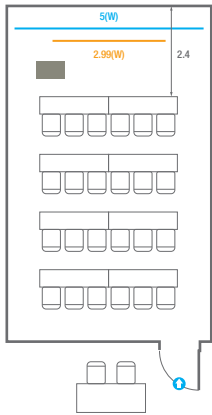

309

회의실 규모	| 규격 |	5.5(W) x 9.0(L) x 2.4(H) m
스크린	| 규격 |	2.99(W) x 1.68(H) m [135"-16.9"] LCD Laser 7,000 Ansi
현수막	| 규격 |	5(W) m - 세로 규격은 임의 조정
포디움(강연대)	| 수량 | 1개	| 포디움 폼보드 규격(브랜딩) | 550(W) x 150(H) mm

※ 이동식 무대 규격, 콘솔 여부 등에 따라 세팅 배열 및 좌석수가 변동될 수 있습니다.

※ 이동식 무대, 라운드테이블(Banquet Type)은 유료임대품목입니다.
코엑스 스토어에서 구매하여 주세요. (www.coexstore.co.kr)

Classroom Type
24 persons