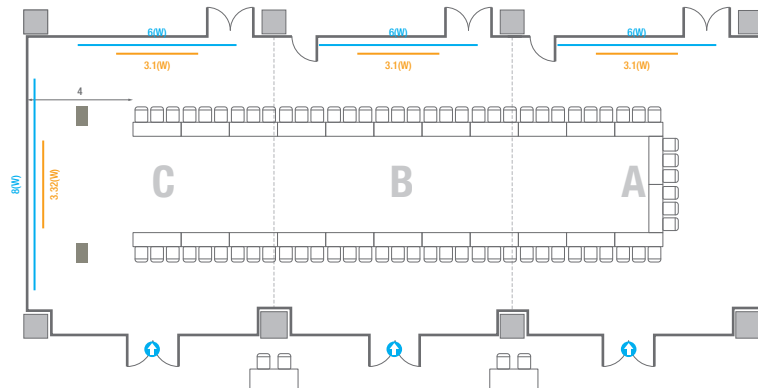

Theater Type
84 persons

Banquet Type
40 persons

Workshop Type
54 persons

Hollow Square Type
30 persons

U-Shape
24 persons

503

회의실 규모	규격	27.5(W) x 11.3(L) x 2.6(H) m	
 스크린(정면)	규격	3.1(W) x 1.74(H) m [140"-16:9]	LCD Laser Projector 7,000 Ansi
스크린(측면)	규격	3.32(W) x 1.87(H) m [150"-16:9]	LCD Laser Projector 7,000 Ansi
 현수막	규격	정면: 6(W) m - 세로 규격은 임의 조정 좌측면: 8(W) m - 세로 규격은 임의 조정	
 포디움(강연대)	수량	2개	포디움 폼보드 규격(브랜딩) 550(W) x 150(H) mm

Theater Type
252 persons

503

회의실 규모	규격	27.5(W) x 11.3(L) x 2.6(H) m	
 스크린(정면)	규격	3.1(W) x 1.74(H) m [140"-16:9]	LCD Laser Projector 7,000 Ansi
 스크린(측면)	규격	3.32(W) x 1.87(H) m [150"-16:9]	LCD Laser Projector 7,000 Ansi
 현수막	규격	정면: 6(W) m - 세로 규격은 임의 조정 좌측면: 8(W) m - 세로 규격은 임의 조정	
 포디움(강연대)	수량	2개	포디움 폼보드 규격(브랜딩) 550(W) x 150(H) mm

* 이동식 무대 규격, 콘솔 여부 등에 따라 세팅 배열 및 좌석수가 변동될 수 있습니다.

* 이동식 무대, 라운드테이블(Banquet Type)은 유료임대품목입니다.
코엑스 스토어에서 구매하여 주세요. (www.coexstore.co.kr)

Banquet Type
120 persons

Workshop Type
162 persons

Hollow Square Type
78 persons

U-Shape
72 persons

503A

회의실 규모	규격	9.3(W) x 11.3(L) x 2.6(H) m	
 스크린(정면)	규격	3.1(W) x 1.74(H) m [140"-16:9]	LCD Laser Projector 7,000 Ansi
스크린(측면)	규격	3.32(W) x 1.87(H) m [150"-16:9]	LCD Laser Projector 7,000 Ansi
 현수막	규격	정면: 6(W) m - 세로 규격은 임의 조정	좌측면: 8(W) m - 세로 규격은 임의 조정
 포디움(강연대)	수량	2개	포디움 폼보드 규격(브랜딩) 550(W) x 150(H) mm