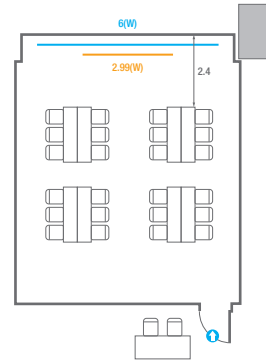

스퀘어볼룸 A

회의실 규모	규격	16.4(W) x 37(L) x 5.3(H) m	
 이동식무대	규격	9.6(W) x 3.6(L) x 0.6(H) m	수량 12개 (1개 - 1.2 x 2.4 m)
 스크린	규격	7.8(W) x 4.4(H) m [350"-16:9]	LCD Laser 15,000 Ansi
 LED Display	규격	5.4(W) x 3(H) m [250"-16:9] x 2개	해상도 3,456(W) x 1,944(H) Pixel
 현수막	규격	12(W) m - 세로 규격은 임의 조정	
 포디움(강연대)	수량	2개	포디움 폼보드 규격(브랜딩) 550(W) x 150(H) mm

스퀘어볼룸 B

회의실 규모	규격	11.9(W) x 19.7(L) x 5.3(H) m	
 이동식 무대	규격	9.6(W) x 2.4(L) x 0.6(H) m	수량 8개 (1개 - 1.2 x 2.4 m)
 스크린	규격	7(W) x 3.9(H) m [320"-16:9]	LCD Laser 15,000 Ansi
 현수막	규격	7(W) m - 세로 규격은 임의 조정	
 포디움(강연대)	수량	2개	포디움 폼보드 규격(브랜딩) 550(W) x 150(H) mm

300
VIP Lounge

회의실규모	규격	9.7(W) x 15.8(L) x 2.4(H) m
 스크린	규격	3.32(W) x 1.87(H) m [150"-16:9] LCD Laser 7,000 Ansi
 현수막	규격	6(W) m - 세로 규격은 임의 조정

Fixed Seating
16 persons

301

회의실 규모	규격	7.6(W) x 8.8(L) x 2.4(H) m
스크린	규격	2.99(W) x 1.68(H) m [135"-16:9] LCD Laser 7,000 Ansi
현수막	규격	6(W) m - 세로 규격은 임의 조정
포디움(강연대)	수량 1개	포디움 폭보드 규격(브랜딩) 550(W) x 150(H) mm

Workshop Type
24 persons

Hollow Square Type
24 persons

U-Shape
21 persons

302

회의실 규모

| 규격 | 7.1(W) x 5.3(L) x 2.4(H) m

포디움(강연대)

| 수량 | 1개