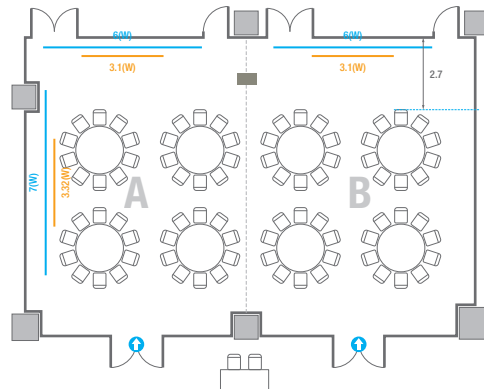

르웨스트홀 A

컨벤션홀 규모	규격	25(W) x 43.8(L) x 6.6(H) m	
 이동식무대	규격	14.4(W) x 3.6(L) x 0.6(H) m	수량 18개 (1개 - 1.2 x 2.4 m)
 LED Display	규격	9(W) x 5(H) m [16:9]	해상도 5,760(W) x 3,240(H) Pixel
 스크린	규격	8.8(W) x 4.98(H) m [400"-16:9]	
 현수막	규격	정면 : 15.6(W) m - 세로 규격은 임의 조정	좌/우측면 : 9(W) m - 세로 규격은 임의 조정
 포디움(강연대)	수량	2개	포디움 폼보드 규격(브랜딩) 550(W) x 150(H) mm

Workshop Type
300 persons

르웨스트홀 B

컨벤션홀 규모	규격	28.9(W) x 25(L) x 6.6(H) m	
 이동식무대	규격	14.4(W) x 3.6(L) x 0.6(H) m	수량 18개 (1개 - 1.2 x 2.4 m)
 LED Display	규격	9(W) x 5(H) m [16:9]	해상도 5,760(W) x 3,240(H) Pixel
 스크린	규격	8.86(W) x 4.98(H) m [400"-16:9]	
 현수막	규격	정면: 15.6(W) m - 세로 규격은 임의 조정 좌/우측면: 9(W) m - 세로 규격은 임의 조정	
 포디움(강연대)	수량	2개	포디움 폼보드 규격(브랜딩) 550(W) x 150(H) mm

Theater Type
84 persons

Banquet Type
40 persons

Workshop Type
54 persons

Hollow Square Type
30 persons

U-Shape
24 persons

401A/B

회의실 규모	규격	17(W) x 11.3(L) x 2.5(H) m	
 스크린(정면)	규격	3.1(W) x 1.74(H) m [140"-16:9]	LCD Laser 7,000 Ansi
스크린(측면)	규격	3.32(W) x 1.87(H) m [150"-16:9]	LCD Laser 7,000 Ansi
 현수막	규격	정면: 6(W) m - 세로 규격은 임의 조정 좌측면: 7(W) m - 세로 규격은 임의 조정	
 포디움(강연대)	수량	1개	포디움 폼보드 규격(브랜딩) 550(W) x 150(H) mm

Workshop Type
108 persons

401C/D

회의실 규모		규격		18.4(W) x 11.3(L) x 2.5(H) m
 스크린(정면)		규격		3.1(W) x 1.74(H) m [140"-16:9] LCD Laser 7,000 Ansi
스크린(측면)		규격		3.32(W) x 1.87(H) m [150"-16:9] LCD Laser 7,000 Ansi
 현수막		규격		정면: 6(W) m - 세로 규격은 임의 조정 우측면: 8(W) m - 세로 규격은 임의 조정
 포디움(강연대)		수량		1개 포디움 폼보드 규격(브랜딩) 550(W) x 150(H) mm