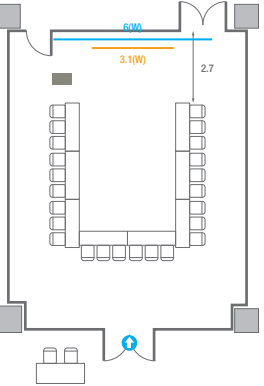

U-Shape
24 persons