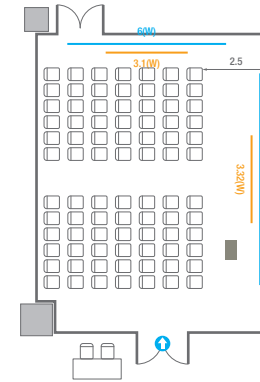

Theater Type
156 persons

402

회의실 규모	규격	18.1(W) x 11.3(L) x 2.5(H) m	
 스크린(정면)	규격	3.1(W) x 1.74(H) m [140"-16:9]	LCD Laser 7,000 Ansi
스크린(측면)	규격	3.32(W) x 1.87(H) m [150"-16:9]	LCD Laser 7,000 Ansi
 현수막	규격	정면: 6(W) m - 세로 규격은 임의 조정	우측면: 8(W) m - 세로 규격은 임의 조정
 포디움(강연대)	수량	1개	포디움 폼보드 규격(브랜딩) 550(W) x 150(H) mm

U-Shape
24 persons

402B

회의실 규모	규격	8.9(W) x 11.3(L) x 2.5(H) m
 스크린(정면)	규격	3.1(W) x 1.74(H) m [140"-16:9] LCD Laser 7,000 Ansi
스크린(측면)	규격	3.32(W) x 1.87(H) m [150"-16:9] LCD Laser 7,000 Ansi
 현수막	규격	정면: 6(W) m - 세로 규격은 임의 조정 우측면: 8(W) m - 세로 규격은 임의 조정
 포디움(강연대)	수량	1개 포디움 폼보드 규격(브랜딩) 550(W) x 150(H) mm

Theater Type
84 persons

Banquet Type
40 persons

Workshop Type
54 persons

Hollow Square Type
30 persons

U-Shape
24 persons

403

회의실 규모	규격	27.5(W) x 11.3(L) x 2.5(H) m	
 스크린(정면)	규격	3.1(W) x 1.74(H) m [140"-16:9]	LCD Laser Projector 7,000 Ansi
 스크린(측면)	규격	3.32(W) x 1.87(H) m [150"-16:9]	LCD Laser Projector 7,000 Ansi
 현수막	규격	정면: 6(W) m - 세로 규격은 임의 조정 좌측면: 8(W) m - 세로 규격은 임의 조정	
 포디움(강연대)	수량	2개	포디움 폼보드 규격(브랜딩) 550(W) x 150(H) mm

Theater Type
252 persons

403

회의실 규모	규격	27.5(W) x 11.3(L) x 2.5(H) m	
 스크린(정면)	규격	3.1(W) x 1.74(H) m [140"-16:9]	LCD Laser Projector 7,000 Ansi
 스크린(측면)	규격	3.32(W) x 1.87(H) m [150"-16:9]	LCD Laser Projector 7,000 Ansi
 현수막	규격	정면: 6(W) m - 세로 규격은 임의 조정 좌측면: 8(W) m - 세로 규격은 임의 조정	
 포디움(강연대)	수량	2개	포디움 폼보드 규격(브랜딩) 550(W) x 150(H) mm