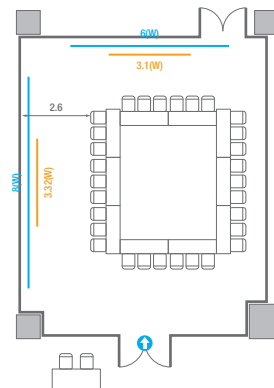

Theater Type
252 persons

404

회의실 규모	규격	26.6(W) x 11.3(L) x 2.5(H) m	
 스크린(정면)	규격	3.1(W) x 1.74(H) m [140"-16:9]	LCD Laser Projector 7,000 Ansi
 스크린(측면)	규격	3.32(W) x 1.87(H) m [150"-16:9]	LCD Laser Projector 7,000 Ansi
 현수막	규격	정면: 6(W) m - 세로 규격은 임의 조정 좌측면: 8(W) m - 세로 규격은 임의 조정	
 포디움(강연대)	수량	2개	포디움 폼보드 규격(브랜딩) 550(W) x 150(H) mm

Workshop Type
54 persons

Hollow Square Type
30 persons

U-Shape
24 persons

404C

회의실 규모	규격	8.7(W) x 11.3(L) x 2.5(H) m	
 스크린(정면)	규격	3.1(W) x 1.74(H) m [140"-16:9]	LCD Laser Projector 7,000 Ansi
스크린(측면)	규격	3.32(W) x 1.87(H) m [150"-16:9]	LCD Laser Projector 7,000 Ansi
 현수막	규격	정면: 6(W) m - 세로 규격은 임의 조정	좌측면: 8(W) m - 세로 규격은 임의 조정
 포디움(강연대)	수량	2개	포디움 폼보드 규격(브랜딩) 550(W) x 150(H) mm

Theater Type
84 persons

Banquet Type
40 persons

Workshop Type
54 persons

Hollow Square Type
30 persons

U-Shape
24 persons

5F **회의실**
Meeting Rooms

5F Meeting Rooms

-  콘센트
-  배전반
-  빔 프로젝터
-  스크린
-  LED Display
-  LCD Laser
-  현수막
-  소화전
-  소화기

501

회의실 규모	규격 35.4(W) x 11.3(L) x 2.5(H) m		
 이동식 무대	규격 7.2(W) x 1.2(L) x 0.2(H) m	수량 3개 (1개 - 1.2 x 2.4 m)	
 스크린(정면)	규격 3.1(W) x 1.74(H) m [140"-16:9]	LCD Laser 7,000 Ansi	
스크린(측면)	규격 3.32(W) x 1.87(H) m [150"-16:9]	LCD Laser 7,000 Ansi	
 현수막	규격 정면: 6(W) m - 세로 규격은 임의 조정	측면: 7(W), 8(W) m - 세로 규격은 임의 조정	
 포디움(강연대)	수량 2개	포디움 폼보드 규격(브랜딩) 550(W) x 150(H) mm	