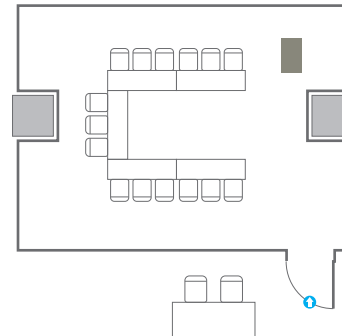

300
VIP Lounge

회의실규모	규격	9.7(W) x 15.8(L) x 2.4(H) m
 스크린	규격	3.32(W) x 1.87(H) m [150"-16:9] LCD Laser 7,000 Ansi
 현수막	규격	6(W) m - 세로 규격은 임의 조정

Fixed Seating
16 persons

301

회의실 규모	규격	7.6(W) x 8.8(L) x 2.4(H) m
스크린	규격	2.99(W) x 1.68(H) m [135"-16:9] LCD Laser 7,000 Ansi
현수막	규격	6(W) m - 세로 규격은 임의 조정
포디움(강연대)	수량 1개	포디움 폭보드 규격(브랜딩) 550(W) x 150(H) mm

| 포디움 플보드 규격(브랜딩) | 550(W) x 150(H) mm

※ 이동식 무대 규격, 콘솔 여부 등에 따라 세팅 배열 및 좌석수가 변동될 수 있습니다.

※ 이동식 무대, 라운드테이블(Banquet Type)은 유료임대품목입니다.
 코엑스 스토어에서 구매하여 주세요. (www.coexstore.co.kr)

Classroom Type
18 persons

Theater Type
30 persons

Banquet Type
10 persons

Workshop Type
12 persons

Hollow Square Type
18 persons

U-Shape
15 persons

303

회의실 규모

| 규격 | 6.3(W) x 5.3(L) x 2.4(H) m

포디움(강연대)

| 수량 | 1개

| 포디움 플보드 규격(브랜딩) | 550(W) x 150(H) mm

※ 이동식 무대 규격, 콘솔 여부 등에 따라 세팅 배열 및 좌석수가 변동될 수 있습니다.

※ 이동식 무대, 라운드테이블(Banquet Type)은 유료임대품목입니다.
 코엑스 스토어에서 구매하여 주세요. (www.coexstore.co.kr)

Classroom Type
18 persons