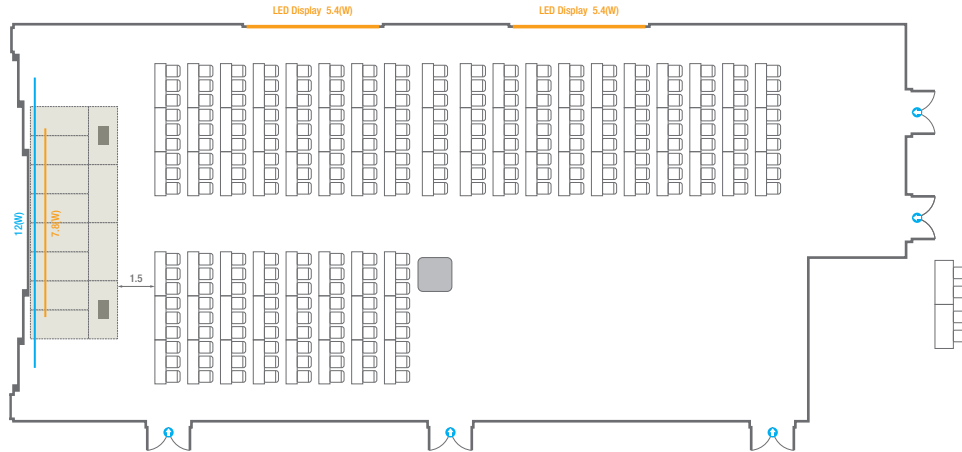

Coex Magok Convention Center

코엑스마곡컨벤션센터 세팅가이드

Setup & Seating Arrangement Capacities Guidelines

B2 **스퀘어볼룸**
Square Ballroom

Square Ballroom

-  콘센트
-  배전반
-  빔 플레이트
-  스크린 LED Display
-  LCD Laser
-  현수막
-  조명 바텐
-  소화전
-  소화기

스퀘어볼룸 A

회의실 규모	규격	16.4(W) x 37(L) x 5.3(H) m	
 이동식무대	규격	9.6(W) x 3.6(L) x 0.6(H) m	수량 12개 (1개 - 1.2 x 2.4 m)
 스크린	규격	7.8(W) x 4.4(H) m [350"-16:9]	LCD Laser 15,000 Ansi
 LED Display	규격	5.4(W) x 3(H) m [250"-16:9] x 2개	해상도 3,456(W) x 1,944(H) Pixel
 현수막	규격	12(W) m - 세로 규격은 임의 조정	
 포디움(강연대)	수량	2개	포디움 폼보드 규격(브랜딩) 550(W) x 150(H) mm

* 이동식 무대 규격, 콘솔 여부 등에 따라 세팅 배열 및 좌석수가 변동될 수 있습니다.

* 이동식 무대, 라운드테이블(Banquet Type)은 유료임대품목입니다.
코엑스 스토어에서 구매하여 주세요. (www.coexstore.co.kr)

Classroom Type
243 persons

Theater Type
323 persons

스퀘어볼룸 A

회의실 규모	규격	16.4(W) x 37(L) x 5.3(H) m	
 이동식 무대	규격	9.6(W) x 3.6(L) x 0.6(H) m	수량 12개 (1개 - 1.2 x 2.4 m)
 스크린	규격	7.8(W) x 4.4(H) m [350"-16:9]	LCD Laser 15,000 Ansi
 LED Display	규격	5.4(W) x 3(H) m [250"-16:9] x 2개	해상도 3,456(W) x 1,944(H) Pixel
 현수막	규격	12(W) m - 세로 규격은 임의 조정	
 포디움(강연대)	수량	2개	포디움 폼보드 규격(브랜딩) 550(W) x 150(H) mm

※ 이동식 무대 규격, 콘솔 여부 등에 따라 세팅 배열 및 좌석수가 변동될 수 있습니다.

※ 이동식 무대, 라운드테이블(Banquet Type)은 유료임대품목입니다.
 코엑스 스토어에서 구매하여 주세요. (www.coexstore.co.kr)

Banquet Type
240 persons

Banquet Type - Wedding
220 persons

스퀘어볼룸 A

회의실 규모	규격	16.4(W) x 37(L) x 5.3(H) m	
 스크린	규격	7.8(W) x 4.4(H) m [350"-16:9]	LCD Laser 15,000 Ansi
 LED Display	규격	5.4(W) x 3(H) m [250"-16:9] x 2개	해상도 3,456(W) x 1,944(H) Pixel
 현수막	규격	12(W) m - 세로 규격은 임의 조정	