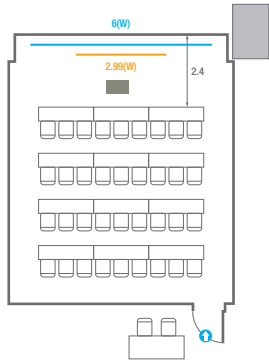

301

회의실 규모	| 규격 |	7.6(W) x 8.8(L) x 2.4(H) m
스크린	| 규격 |	2.99(W) x 1.68(H) m [135"-16:9] LCD Laser 7,000 Ansi
현수막	| 규격 |	6(W) m - 세로 규격은 임의 조정
포디움(강연대)	| 수량 | 1개	| 포디움 폭보드 규격(브랜딩) | 550(W) x 150(H) mm

※ 이동식 무대 규격, 콘솔 여부 등에 따라 세팅 배열 및 좌석수가 변동될 수 있습니다.

※ 이동식 무대, 라운드테이블(Banquet Type)은 유료임대품목입니다.
코엑스 스토어에서 구매하여 주세요. (www.coexstore.co.kr)

Classroom Type
36 persons