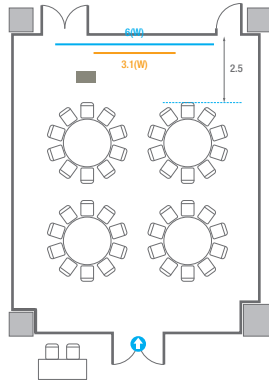

* 이동식 무대, 라운드테이블(Banquet Type)은 유료인대품목입니다.
코엑스 스토어에서 구매하여 주세요. (www.coexstore.co.kr)

Classroom Type
45 persons

Theater Type
90 persons

Banquet Type
40 persons

Workshop Type
54 persons

Hollow Square Type
30 persons