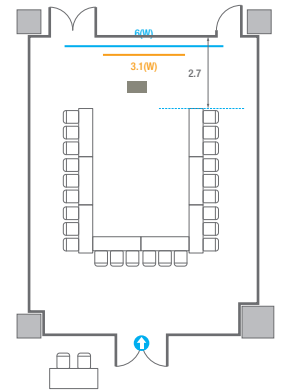

U-Shape
24 persons