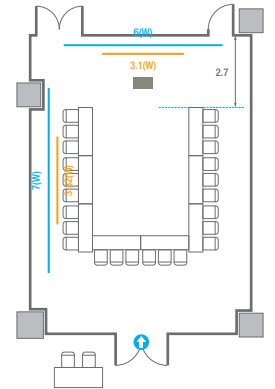

U-Shape
24 persons