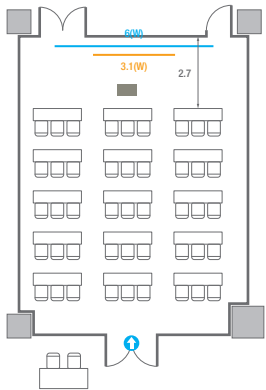

401B

회의실 규모	| 규격 |	8.6(W) x 11.3(L) x 2.5(H) m	
스크린	| 규격 |	3.1(W) x 1.74(H) m [140"-16:9]	LCD Laser 7,000 Ansi
현수막	| 규격 |	6(W) m - 세로 규격은 임의 조정	
포디움(강연대)	| 수량 |	1개	| 포디움 폼보드 규격(브랜딩) | 550(W) x 150(H) mm

* 이동식 무대 규격, 콘솔 여부 등에 따라 세팅 배열 및 좌석수가 변동될 수 있습니다.

* 이동식 무대, 라운드테이블(Banquet Type)은 유료임대품목입니다.
코엑스 스토어에서 구매하여 주세요. (www.coexstore.co.kr)

Classroom Type
45 persons