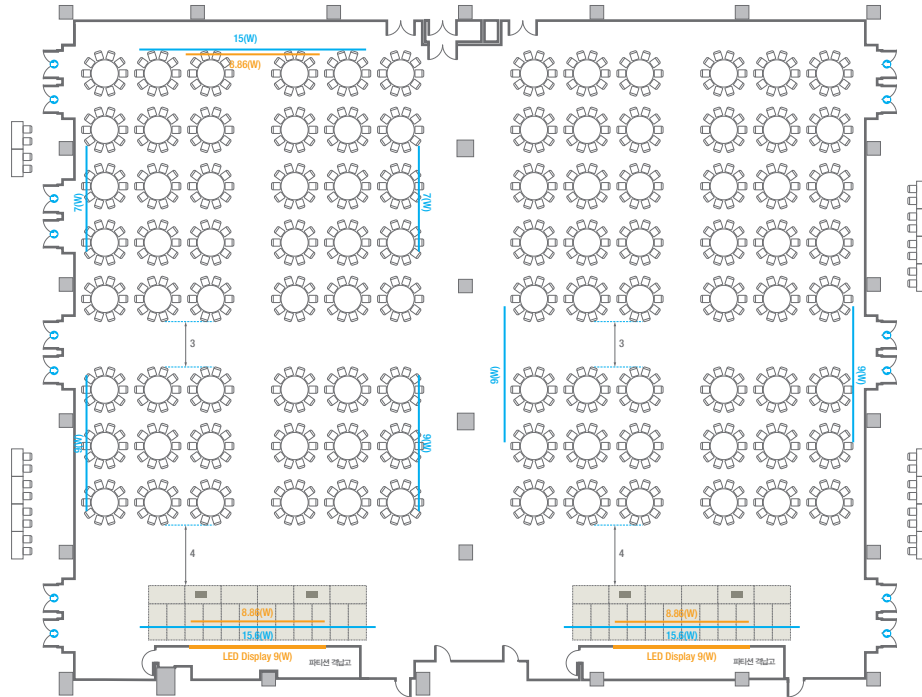

르웨스트홀
A-C

컨벤션홀 규모	| 규격 |	53.9(W) x 43.8(L) x 6.6(H) m [2,362m²]	
이동식무대	| 규격 |	14.4(W) x 3.6(L) x 0.6(H) m	| 수량 | 18개 (1개 - 1.2 x 2.4 m) x 2세트
LED Display	| 규격 |	9(W) x 5(H) m [16:9]	| 해상도 | 5,760(W) x 3,240(H) Pixel
스크린(컨벤션홀 3)	| 규격 |	8.86(W) x 4.98(H) m [400"-16:9]	컨벤션홀 3 - LCD Laser 20,000 Ansi
현수막	| 규격 |	15.6(W) m / 15(W) / 9(W) / 7(W) m - 세로 규격은 임의 조정	
포디움(강연대)	| 수량 |	4개	| 포디움 폼보드 규격(브랜딩) | 550(W) x 150(H) mm

* 이동식 무대 규격, 콘솔 여부 등에 따라 세팅 배열 및 좌석수가 변동될 수 있습니다.

* 이동식 무대, 라운드테이블(Banquet Type)은 유료임대품목입니다.
코엑스 스토어에서 구매하여 주세요. (www.coexstore.co.kr)

Banquet Type
960 persons