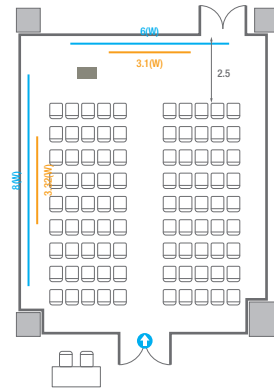

Theater Type
90 persons