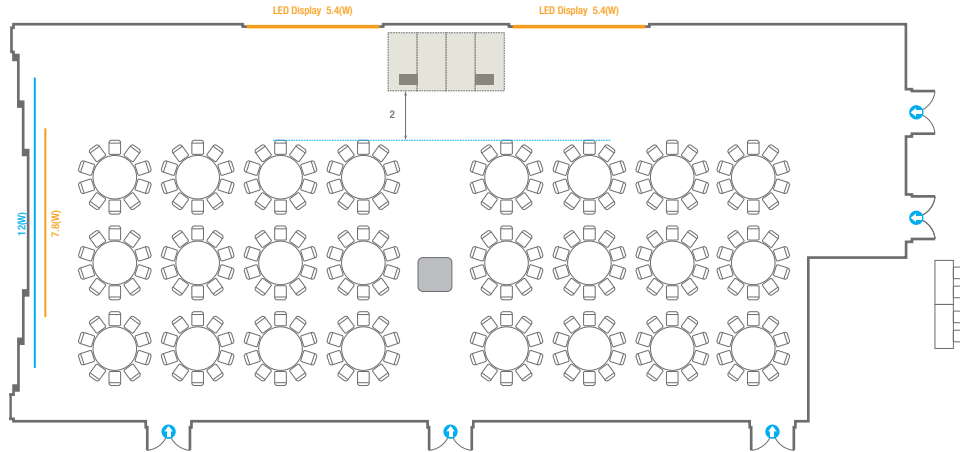

스퀘어볼룸 A

회의실 규모	규격	16.4(W) x 37(L) x 5.3(H) m	
 이동식무대	규격	9.6(W) x 3.6(L) x 0.6(H) m	수량 12개 (1개 - 1.2 x 2.4 m)
 스크린	규격	7.8(W) x 4.4(H) m [350"-16:9]	LCD Laser 15,000 Ansi
 LED Display	규격	5.4(W) x 3(H) m [250"-16:9] x 2개	해상도 3,456(W) x 1,944(H) Pixel
 현수막	규격	12(W) m - 세로 규격은 임의 조정	
 포디움(강연대)	수량	2개	포디움 폼보드 규격(브랜딩) 550(W) x 150(H) mm

* 이동식 무대 규격, 콘솔 여부 등에 따라 세팅 배열 및 좌석수가 변동될 수 있습니다.

* 이동식 무대, 라운드테이블(Banquet Type)은 유료임대품목입니다.
 코엑스 스토어에서 구매하여 주세요. (www.coexstore.co.kr)

U-Shape
78 persons

스퀘어볼룸 A

회의실 규모	규격 16.4(W) x 37(L) x 5.3(H) m		
 이동식 무대	규격 4.8(W) x 2.4(L) x 0.6(H) m	수량 4개 (1개 - 1.2 x 2.4 m)	
 스크린	규격 7.8(W) x 4.4(H) m [350"-16:9]	LCD Laser 15,000 Ansi	
 LED Display	규격 5.4(W) x 3(H) m [250"-16:9] x 2개	해상도 3,456(W) x 1,944(H) Pixel	
 현수막	규격 12(W) m - 세로 규격은 임의 조정		
 포디움(강연대)	수량 2개	포디움 품보드 규격(브랜딩) 550(W) x 150(H) mm	

※ 이동식 무대 규격, 콘솔 여부 등에 따라 세팅 배열 및 좌석수가 변동될 수 있습니다.

※ 이동식 무대, 라운드테이블(Banquet Type)은 유료임대품목입니다.
 코엑스 스토어에서 구매하여 주세요. (www.coexstore.co.kr)

Classroom Type
252 persons

Theater Type
320 persons

스퀘어볼룸 A

회의실 규모	규격	16.4(W) x 37(L) x 5.3(H) m	
 이동식 무대	규격	4.8(W) x 2.4(L) x 0.6(H) m	수량 4개 (1개 - 1.2 x 2.4 m)
 스크린	규격	7.8(W) x 4.4(H) m [350"-16:9]	LCD Laser 15,000 Ansi
 LED Display	규격	5.4(W) x 3(H) m [250"-16:9] x 2개	해상도 3,456(W) x 1,944(H) Pixel
 현수막	규격	12(W) m - 세로 규격은 임의 조정	
 포디움(강연대)	수량	2개	포디움 폼보드 규격(브랜딩) 550(W) x 150(H) mm

※ 이동식 무대 규격, 콘솔 여부 등에 따라 세팅 배열 및 좌석수가 변동될 수 있습니다.

※ 이동식 무대, 라운드테이블(Banquet Type)은 유료임대품목입니다.
 코엑스 스토어에서 구매하여 주세요. (www.coexstore.co.kr)

Banquet Type
240 persons

Workshop Type
192 persons

스퀘어볼룸 A

회의실 규모	규격	16.4(W) x 37(L) x 5.3(H) m	
 이동식 무대	규격	4.8(W) x 2.4(L) x 0.6(H) m	수량 4개 (1개 - 1.2 x 2.4 m)
 스크린	규격	7.8(W) x 4.4(H) m [350"-16:9]	LCD Laser 15,000 Ansi
 LED Display	규격	5.4(W) x 3(H) m [250"-16:9] x 2개	해상도 3,456(W) x 1,944(H) Pixel
 현수막	규격	12(W) m - 세로 규격은 임의 조정	
 포디움(강연대)	수량	2개	포디움 폼보드 규격(브랜딩) 550(W) x 150(H) mm