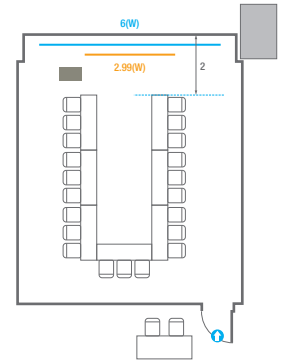

U-Shape
21 persons