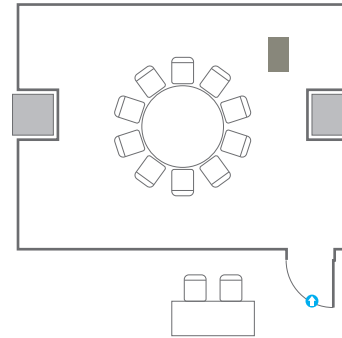

스퀘어볼룸 A

회의실 규모	규격	16.4(W) x 37(L) x 5.3(H) m	
 이동식무대	규격	9.6(W) x 3.6(L) x 0.6(H) m	수량 12개 (1개 - 1.2 x 2.4 m)
 스크린	규격	7.8(W) x 4.4(H) m [350"-16:9]	LCD Laser 15,000 Ansi
 LED Display	규격	5.4(W) x 3(H) m [250"-16:9] x 2개	해상도 3,456(W) x 1,944(H) Pixel
 현수막	규격	12(W) m - 세로 규격은 임의 조정	
 포디움(강연대)	수량	2개	포디움 폼보드 규격(브랜딩) 550(W) x 150(H) mm

300
VIP Lounge

회의실규모	규격	9.7(W) x 15.8(L) x 2.4(H) m
 스크린	규격	3.32(W) x 1.87(H) m [150"-16:9] LCD Laser 7,000 Ansi
 현수막	규격	6(W) m - 세로 규격은 임의 조정

Fixed Seating
16 persons

301

회의실 규모	규격	7.6(W) x 8.8(L) x 2.4(H) m
스크린	규격	2.99(W) x 1.68(H) m [135"-16:9] LCD Laser 7,000 Ansi
현수막	규격	6(W) m - 세로 규격은 임의 조정
포디움(강연대)	수량 1개	포디움 폭보드 규격(브랜딩) 550(W) x 150(H) mm

| 포디움 플보드 규격(브랜딩) | 550(W) x 150(H) mm

※ 이동식 무대 규격, 콘솔 여부 등에 따라 세팅 배열 및 좌석수가 변동될 수 있습니다.

※ 이동식 무대, 라운드테이블(Banquet Type)은 유료임대품목입니다.
 코엑스 스토어에서 구매하여 주세요. (www.coexstore.co.kr)

Classroom Type
18 persons

Theater Type
30 persons

Banquet Type
10 persons

Workshop Type
12 persons

Hollow Square Type
18 persons

U-Shape
15 persons

303

회의실 규모

| 규격 | 6.3(W) x 5.3(L) x 2.4(H) m

포디움(강연대)