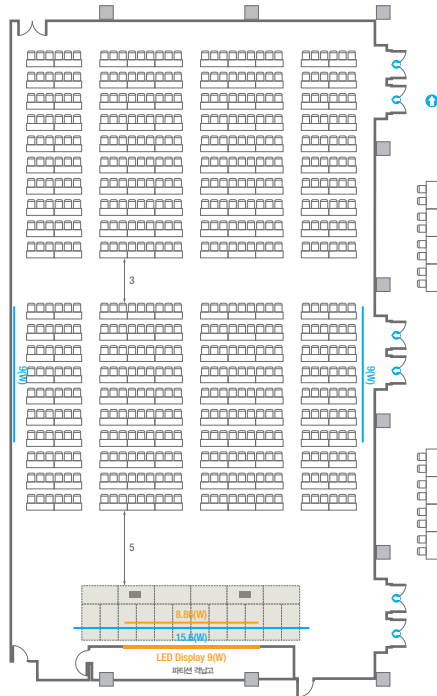

르웨스트홀 A

컨벤션홀 규모	| 규격 |	25(W) x 43.8(L) x 6.6(H) m	
이동식무대	| 규격 |	14.4(W) x 3.6(L) x 0.6(H) m	| 수량 | 18개 (1개 - 1.2 x 2.4 m)
LED Display	| 규격 |	9(W) x 5(H) m [16:9]	| 해상도 | 5,760(W) x 3,240(H) Pixel
스크린	| 규격 |	8.8(W) x 4.98(H) m [400"-16:9]	
현수막	| 규격 |	정면 : 15.6(W) m - 세로 규격은 임의 조정	좌/우측면 : 9(W) m - 세로 규격은 임의 조정
포디움(강연대)	| 수량 |	2개	| 포디움 폼보드 규격(브랜딩) | 550(W) x 150(H) mm

* 이동식 무대 규격, 콘솔 여부 등에 따라 세팅 배열 및 좌석수가 변동될 수 있습니다.

* 이동식 무대, 라운드테이블(Banquet Type)은 유료임대품목입니다.
코엑스 스토어에서 구매하여 주세요. (www.coexstore.co.kr)

Classroom Type
600 persons