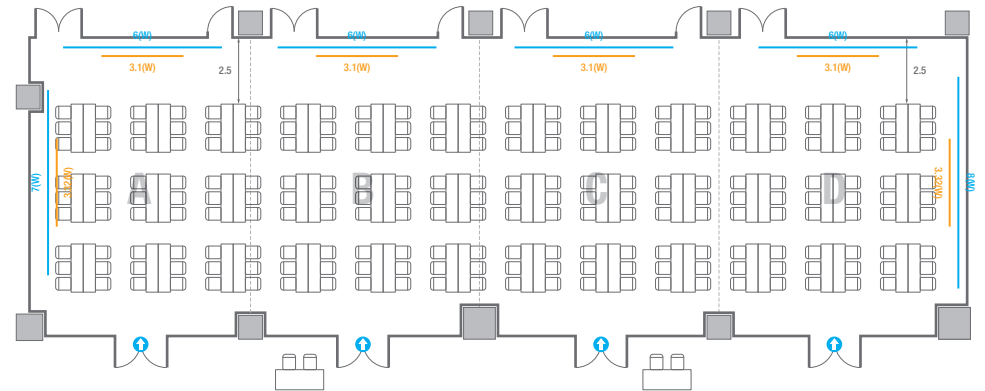

Workshop Type
300 persons

르웨스트홀 B

컨벤션홀 규모	규격	28.9(W) x 25(L) x 6.6(H) m	
 이동식무대	규격	14.4(W) x 3.6(L) x 0.6(H) m	수량 18개 (1개 - 1.2 x 2.4 m)
 LED Display	규격	9(W) x 5(H) m [16:9]	해상도 5,760(W) x 3,240(H) Pixel
 스크린	규격	8.86(W) x 4.98(H) m [400"-16:9]	
 현수막	규격	정면: 15.6(W) m - 세로 규격은 임의 조정 좌/우측면: 9(W) m - 세로 규격은 임의 조정	
 포디움(강연대)	수량	2개	포디움 폼보드 규격(브랜딩) 550(W) x 150(H) mm

400
VIP Board Room

회의실 규모	규격	9.7(W) x 21.2(L) x 4.7(H) m
 LED Display	규격	4.2(W) x 2.4(H) m [16:9] 해상도 2,688(W) x 1,512(H) Pixel
 조명 바텐		
 포디움(강연대)	수량	2개 포디움 폼보드 규격(브랜딩) 550(W) x 150(H) mm

U-Shape
21 persons

* 이동식 무대 규격, 콘솔 여부 등에 따라 세팅 배열 및 좌석수가 변동될 수 있습니다.

* 이동식 무대, 라운드테이블(Banquet Type)은 유료임대품목입니다.
코엑스 스토어에서 구매하여 주세요. (www.coexstore.co.kr)

Classroom Type
180 persons

Theater Type
360 persons

401

회의실 규모	규격	35.4(W) x 11.3(L) x 2.5(H) m	
 이동식 무대	규격	7.2(W) x 1.2(L) x 0.2(H) m	수량 3개 (1개 - 1.2 x 2.4 m)
 스크린(정면)	규격	3.1(W) x 1.74(H) m [140"-16:9]	LCD Laser 7,000 Ansi
스크린(측면)	규격	3.32(W) x 1.87(H) m [150"-16:9]	LCD Laser 7,000 Ansi
 현수막	규격	정면: 6(W) m - 세로 규격은 임의 조정	측면: 7(W), 8(W) m - 세로 규격은 임의 조정
 포디움(강연대)	수량	2개	포디움 폼보드 규격(브랜딩) 550(W) x 150(H) mm

* 이동식 무대 규격, 콘솔 여부 등에 따라 세팅 배열 및 좌석수가 변동될 수 있습니다.

* 이동식 무대, 라운드테이블(Banquet Type)은 유료임대품목입니다.
코엑스 스토어에서 구매하여 주세요. (www.coexstore.co.kr)

Banquet Type
160 persons

Workshop Type
216 persons

401A

회의실 규모	규격	8.4(W) x 11.3(L) x 2.5(H) m	
 스크린(정면)	규격	3.1(W) x 1.74(H) m [140"-16:9]	LCD Laser 7,000 Ansi
스크린(측면)	규격	3.32(W) x 1.87(H) m [150"-16:9]	LCD Laser 7,000 Ansi
 현수막	규격	정면: 6(W) m - 세로 규격은 임의 조정	좌측면: 7(W) m - 세로 규격은 임의 조정
 포디움(강연대)	수량	1개	포디움 폼보드 규격(브랜딩) 550(W) x 150(H) mm