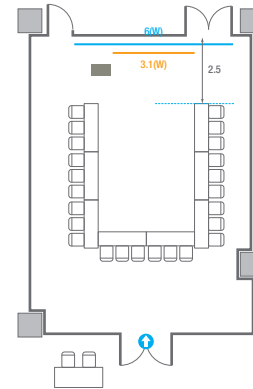

Theater Type
84 persons

Banquet Type
40 persons

Workshop Type
54 persons

Hollow Square Type
30 persons

U-Shape
24 persons

404

회의실 규모	규격	26.6(W) x 11.3(L) x 2.5(H) m	
 스크린(정면)	규격	3.1(W) x 1.74(H) m [140"-16:9]	LCD Laser Projector 7,000 Ansi
스크린(측면)	규격	3.32(W) x 1.87(H) m [150"-16:9]	LCD Laser Projector 7,000 Ansi
 현수막	규격	정면: 6(W) m - 세로 규격은 임의 조정 좌측면: 8(W) m - 세로 규격은 임의 조정	
 포디움(강연대)	수량	2개	포디움 폼보드 규격(브랜딩) 550(W) x 150(H) mm

Theater Type
252 persons

404

회의실 규모	규격	26.6(W) x 11.3(L) x 2.5(H) m	
 스크린(정면)	규격	3.1(W) x 1.74(H) m [140"-16:9]	LCD Laser Projector 7,000 Ansi
 스크린(측면)	규격	3.32(W) x 1.87(H) m [150"-16:9]	LCD Laser Projector 7,000 Ansi
 현수막	규격	정면: 6(W) m - 세로 규격은 임의 조정 좌측면: 8(W) m - 세로 규격은 임의 조정	
 포디움(강연대)	수량	2개	포디움 폼보드 규격(브랜딩) 550(W) x 150(H) mm

U-Shape
72 persons

404A

회의실 규모	규격	9.2(W) x 11.3(L) x 2.5(H) m	
 스크린	규격	3.1(W) x 1.74(H) m [140"-16:9]	LCD Laser Projector 7,000 Ansi
 현수막	규격	6(W) m - 세로 규격은 임의 조정	
 포디움(강연대)	수량	1개	포디움 폭보드 규격(브랜딩) 550(W) x 150(H) mm

Workshop Type
54 persons

Hollow Square Type
30 persons

U-Shape
24 persons

404B

회의실 규모	규격	8.7(W) x 11.3(L) x 2.5(H) m
 스크린	규격	3.1(W) x 1.74(H) m [140"-16:9] LCD Laser Projector 7,000 Ansi
 현수막	규격	6(W) m - 세로 규격은 임의 조정
 포디움(강연대)	수량	1개 포디움 폼보드 규격(브랜딩) 550(W) x 150(H) mm