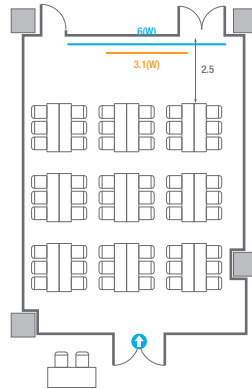

Theater Type
84 persons

Banquet Type
40 persons

Workshop Type
54 persons

Hollow Square Type
30 persons

U-Shape
24 persons

404

회의실 규모	규격	26.6(W) x 11.3(L) x 2.5(H) m	
 스크린(정면)	규격	3.1(W) x 1.74(H) m [140"-16:9]	LCD Laser Projector 7,000 Ansi
스크린(측면)	규격	3.32(W) x 1.87(H) m [150"-16:9]	LCD Laser Projector 7,000 Ansi
 현수막	규격	정면: 6(W) m - 세로 규격은 임의 조정 좌측면: 8(W) m - 세로 규격은 임의 조정	
 포디움(강연대)	수량	2개	포디움 폼보드 규격(브랜딩) 550(W) x 150(H) mm

Theater Type
252 persons

404

회의실 규모	규격	26.6(W) x 11.3(L) x 2.5(H) m	
 스크린(정면)	규격	3.1(W) x 1.74(H) m [140"-16:9]	LCD Laser Projector 7,000 Ansi
 스크린(측면)	규격	3.32(W) x 1.87(H) m [150"-16:9]	LCD Laser Projector 7,000 Ansi
 현수막	규격	정면: 6(W) m - 세로 규격은 임의 조정 좌측면: 8(W) m - 세로 규격은 임의 조정	
 포디움(강연대)	수량	2개	포디움 폼보드 규격(브랜딩) 550(W) x 150(H) mm

U-Shape
72 persons

404A

회의실 규모	규격	9.2(W) x 11.3(L) x 2.5(H) m	
 스크린	규격	3.1(W) x 1.74(H) m [140"-16:9]	LCD Laser Projector 7,000 Ansi
 현수막	규격	6(W) m - 세로 규격은 임의 조정	
 포디움(강연대)	수량	1개	포디움 폭보드 규격(브랜딩) 550(W) x 150(H) mm

Workshop Type
54 persons

Hollow Square Type
30 persons

U-Shape
24 persons

404B

회의실 규모	규격	8.7(W) x 11.3(L) x 2.5(H) m
 스크린	규격	3.1(W) x 1.74(H) m [140"-16:9] LCD Laser Projector 7,000 Ansi
 현수막	규격	6(W) m - 세로 규격은 임의 조정
 포디움(강연대)	수량	1개 포디움 폼보드 규격(브랜딩) 550(W) x 150(H) mm