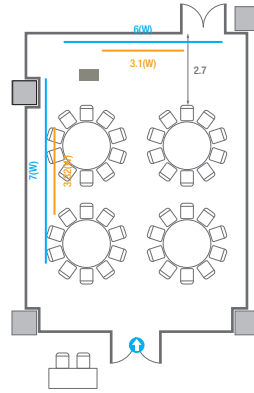

Banquet Type
40 persons