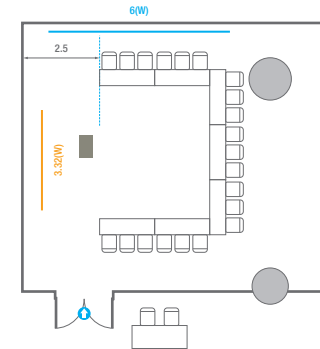

스퀘어볼룸 B

회의실 규모	규격	11.9(W) x 19.7(L) x 5.3(H) m	
 이동식 무대	규격	9.6(W) x 2.4(L) x 0.6(H) m	수량 8개 (1개 - 1.2 x 2.4 m)
 스크린	규격	7(W) x 3.9(H) m [320"-16:9]	LCD Laser 15,000 Ansi
 현수막	규격	7(W) m - 세로 규격은 임의 조정	
 포디움(강연대)	수량	2개	포디움 폼보드 규격(브랜딩) 550(W) x 150(H) mm

Workshop Type
24 persons

Hollow Square Type
24 persons

U-Shape
18 persons

311

회의실 규모	규격	10.6(W) x 9(L) x 2.4(H) m
스크린	규격	3.32(W) x 1.87(H) m [150"-16:9] LCD Laser 7,000 Ansi
현수막	규격	6(W) m - 세로 규격은 임의 조정
포디움(강연대)	수량 1개	포디움 폼보드 규격(브랜딩) 550(W) x 150(H) mm

Workshop Type
36 persons

Hollow Square Type
24 persons

U-Shape
21 persons

4F **르웨스트홀 / 회의실**
LEWEST Hall / Meeting Rooms

LEWEST Hall / 4F Meeting Rooms

- 콘센트
- 배전반
- 빔 프로젝터
- 스크린 LED Display
- LCD Laser
- 현수막
- 조명 바텐
- 소화전
- 소화기
- 코비더스 설치 가능 구역 3x2 (32부스)

르웨스트홀 A

컨벤션홀 규모	규격	25(W) x 43.8(L) x 6.6(H) m	
 이동식무대	규격	14.4(W) x 3.6(L) x 0.6(H) m	수량 18개 (1개 - 1.2 x 2.4 m)
 LED Display	규격	9(W) x 5(H) m [16:9]	해상도 5,760(W) x 3,240(H) Pixel
 스크린	규격	8.8(W) x 4.98(H) m [400"-16:9]	
 현수막	규격	정면 : 15.6(W) m - 세로 규격은 임의 조정	좌/우측면 : 9(W) m - 세로 규격은 임의 조정
 포디움(강연대)	수량	2개	포디움 폼보드 규격(브랜딩) 550(W) x 150(H) mm