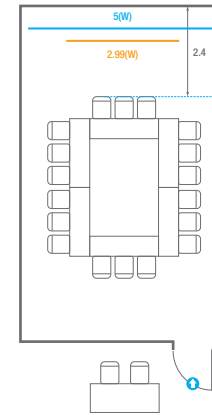

스퀘어볼룸 B

회의실 규모	규격	11.9(W) x 19.7(L) x 5.3(H) m	
 이동식 무대	규격	9.6(W) x 2.4(L) x 0.6(H) m	수량 8개 (1개 - 1.2 x 2.4 m)
 스크린	규격	7(W) x 3.9(H) m [320"-16:9]	LCD Laser 15,000 Ansi
 현수막	규격	7(W) m - 세로 규격은 임의 조정	
 포디움(강연대)	수량	2개	포디움 폼보드 규격(브랜딩) 550(W) x 150(H) mm

Workshop Type
48 persons

Hollow Square Type
30 persons

U-Shape
24 persons

309

회의실 규모	규격	5.5(W) x 9.0(L) x 2.4(H) m
 스크린	규격	2.99(W) x 1.68(H) m [135"-16.9"] LCD Laser 7,000 Ansi
 현수막	규격	5(W) m - 세로 규격은 임의 조정
 포디움(강연대)	수량 1개	포디움 폼보드 규격(브랜딩) 550(W) x 150(H) mm

Workshop Type
12 persons

Hollow Square Type
18 persons

U-Shape
15 persons

310

회의실 규모	규격	6.8(W) x 9.0(L) x 2.4(H) m
 스크린	규격	2.99(W) x 1.68(H) m [135"-16:9] LCD Laser 7,000 Ansi
 현수막	규격	5(W) m - 세로 규격은 임의 조정
 포디움(강연대)	수량 1개	포디움 폼보드 규격(브랜딩) 550(W) x 150(H) mm