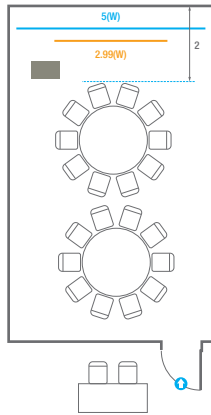

스퀘어볼룸 B

회의실 규모	규격	11.9(W) x 19.7(L) x 5.3(H) m	
 이동식 무대	규격	9.6(W) x 2.4(L) x 0.6(H) m	수량 8개 (1개 - 1.2 x 2.4 m)
 스크린	규격	7(W) x 3.9(H) m [320"-16:9]	LCD Laser 15,000 Ansi
 현수막	규격	7(W) m - 세로 규격은 임의 조정	
 포디움(강연대)	수량	2개	포디움 폼보드 규격(브랜딩) 550(W) x 150(H) mm

Workshop Type
48 persons

Hollow Square Type
30 persons

U-Shape
24 persons

309

회의실 규모	규격	5.5(W) x 9.0(L) x 2.4(H) m
 스크린	규격	2.99(W) x 1.68(H) m [135"-16.9"] LCD Laser 7,000 Ansi
 현수막	규격	5(W) m - 세로 규격은 임의 조정
 포디움(강연대)	수량 1개	포디움 폼보드 규격(브랜딩) 550(W) x 150(H) mm

Workshop Type
12 persons

Hollow Square Type
18 persons

U-Shape
15 persons

310

회의실 규모	규격	6.8(W) x 9.0(L) x 2.4(H) m
 스크린	규격	2.99(W) x 1.68(H) m [135"-16:9] LCD Laser 7,000 Ansi
 현수막	규격	5(W) m - 세로 규격은 임의 조정
 포디움(강연대)	수량 1개	포디움 폼보드 규격(브랜딩) 550(W) x 150(H) mm