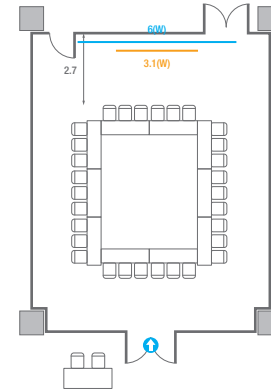

501

회의실 규모	규격 35.4(W) x 11.3(L) x 2.5(H) m		
 이동식 무대	규격 7.2(W) x 1.2(L) x 0.2(H) m	수량 3개 (1개 - 1.2 x 2.4 m)	
 스크린(정면)	규격 3.1(W) x 1.74(H) m [140"-16:9]	LCD Laser 7,000 Ansi	
스크린(측면)	규격 3.32(W) x 1.87(H) m [150"-16:9]	LCD Laser 7,000 Ansi	
 현수막	규격 정면: 6(W) m - 세로 규격은 임의 조정	측면: 7(W), 8(W) m - 세로 규격은 임의 조정	
 포디움(강연대)	수량 2개	포디움 폼보드 규격(브랜딩) 550(W) x 150(H) mm	

Workshop Type
54 persons

Hollow Square Type
30 persons

U-Shape
24 persons

501B

회의실 규모	규격	8.6(W) x 11.3(L) x 2.5(H) m	
 스크린	규격	3.1(W) x 1.74(H) m [140"-16:9]	LCD Laser 7,000 Ansi
 현수막	규격	6(W) m - 세로 규격은 임의 조정	
 포디움(강연대)	수량	1개	포디움 폭보드 규격(브랜딩) 550(W) x 150(H) mm

Workshop Type
54 persons

Hollow Square Type
30 persons

U-Shape
24 persons

501C

회의실 규모	규격	9(W) x 11.3(L) x 2.5(H) m	
 스크린	규격	3.1(W) x 1.74(H) m [140"-16:9]	LCD Laser 7,000 Ansi
 현수막	규격	6(W) m - 세로 규격은 임의 조정	
 포디움(강연대)	수량	1개	포디움 폼보드 규격(브랜딩) 550(W) x 150(H) mm

Workshop Type
54 persons

Hollow Square Type
30 persons

U-Shape
24 persons

501D

회의실 규모	규격	9.4(W) x 11.3(L) x 2.5(H) m	
 스크린(정면)	규격	3.1(W) x 1.74(H) m [140"-16:9]	LCD Laser 7,000 Ansi
스크린(측면)	규격	3.32(W) x 1.87(H) m [150"-16:9]	LCD Laser 7,000 Ansi
 현수막	규격	정면: 6(W) m - 세로 규격은 임의 조정 우측면: 8(W) m - 세로 규격은 임의 조정	
 포디움(강연대)	수량	1개	포디움 폼보드 규격(브랜딩) 550(W) x 150(H) mm