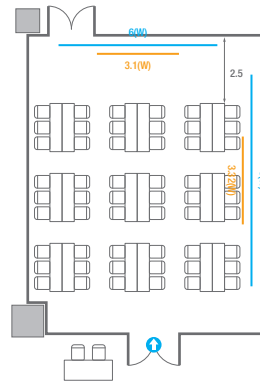

400
VIP Board Room

회의실 규모	규격	9.7(W) x 21.2(L) x 4.7(H) m
 LED Display	규격	4.2(W) x 2.4(H) m [16:9] 해상도 2,688(W) x 1,512(H) Pixel
 조명 바텐		
 포디움(강연대)	수량	2개 포디움 폼보드 규격(브랜딩) 550(W) x 150(H) mm

U-Shape
21 persons

Theater Type
156 persons

402

회의실 규모	규격	18.1(W) x 11.3(L) x 2.5(H) m	
 스크린(정면)	규격	3.1(W) x 1.74(H) m [140"-16:9]	LCD Laser 7,000 Ansi
스크린(측면)	규격	3.32(W) x 1.87(H) m [150"-16:9]	LCD Laser 7,000 Ansi
 현수막	규격	정면: 6(W) m - 세로 규격은 임의 조정	우측면: 8(W) m - 세로 규격은 임의 조정
 포디움(강연대)	수량	1개	포디움 폼보드 규격(브랜딩) 550(W) x 150(H) mm

U-Shape
24 persons

402B

회의실 규모	규격	8.9(W) x 11.3(L) x 2.5(H) m
 스크린(정면)	규격	3.1(W) x 1.74(H) m [140"-16:9] LCD Laser 7,000 Ansi
스크린(측면)	규격	3.32(W) x 1.87(H) m [150"-16:9] LCD Laser 7,000 Ansi
 현수막	규격	정면: 6(W) m - 세로 규격은 임의 조정 우측면: 8(W) m - 세로 규격은 임의 조정
 포디움(강연대)	수량	1개 포디움 폼보드 규격(브랜딩) 550(W) x 150(H) mm

Theater Type
84 persons

Banquet Type
40 persons

Workshop Type
54 persons

Hollow Square Type
30 persons

U-Shape
24 persons

403

회의실 규모	규격	27.5(W) x 11.3(L) x 2.5(H) m	
 스크린(정면)	규격	3.1(W) x 1.74(H) m [140"-16:9]	LCD Laser Projector 7,000 Ansi
 스크린(측면)	규격	3.32(W) x 1.87(H) m [150"-16:9]	LCD Laser Projector 7,000 Ansi
 현수막	규격	정면: 6(W) m - 세로 규격은 임의 조정 좌측면: 8(W) m - 세로 규격은 임의 조정	
 포디움(강연대)	수량	2개	포디움 폼보드 규격(브랜딩) 550(W) x 150(H) mm