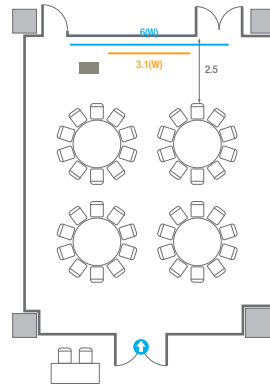

* 이동식 무대 규격, 콘솔 여부 등에 따라 세팅 배열 및 좌석수가 변동될 수 있습니다.

* 이동식 무대, 라운드테이블(Banquet Type)은 유료임대품목입니다.
코엑스 스토어에서 구매하여 주세요. (www.coexstore.co.kr)

Classroom Type
45 persons

Theater Type
90 persons

Banquet Type
40 persons

Workshop Type
54 persons

Hollow Square Type
30 persons

U-Shape
24 persons

403B

회의실 규모	규격	9.1(W) x 11.3(L) x 2.5(H) m
스크린	규격	3.1(W) x 1.74(H) m [140"-16:9] LCD Laser Projector 7,000 Ansi
현수막	규격	6(W) m - 세로 규격은 임의 조정
포디움(강연대)	수량	1개 포디움 폭보드 규격(브랜딩) 550(W) x 150(H) mm