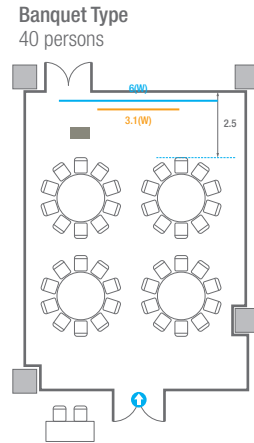

Theater Type
84 persons

Banquet Type
40 persons

Workshop Type
54 persons

Hollow Square Type
30 persons

U-Shape
24 persons

504

회의실 규모	규격	26.6(W) x 11.3(L) x 2.6(H) m	
 스크린(정면)	규격	3.1(W) x 1.74(H) m [140"-16:9]	LCD Laser Projector 7,000 Ansi
 스크린(측면)	규격	3.32(W) x 1.87(H) m [150"-16:9]	LCD Laser Projector 7,000 Ansi
 현수막	규격	정면: 6(W) m - 세로 규격은 임의 조정 좌측면: 8(W) m - 세로 규격은 임의 조정	
 포디움(강연대)	수량	2개	포디움 폼보드 규격(브랜딩) 550(W) x 150(H) mm

Theater Type
252 persons

504

회의실 규모	규격	26.6(W) x 11.3(L) x 2.6(H) m	
 스크린(정면)	규격	3.1(W) x 1.74(H) m [140"-16:9]	LCD Laser Projector 7,000 Ansi
 스크린(측면)	규격	3.32(W) x 1.87(H) m [150"-16:9]	LCD Laser Projector 7,000 Ansi
 현수막	규격	정면: 6(W) m - 세로 규격은 임의 조정 좌측면: 8(W) m - 세로 규격은 임의 조정	
 포디움(강연대)	수량	2개	포디움 폼보드 규격(브랜딩) 550(W) x 150(H) mm

U-Shape
72 persons

504A

회의실 규모	규격	9.2(W) x 11.3(L) x 2.6(H) m	
 스크린(정면)	규격	3.1(W) x 1.74(H) m [140"-16:9]	LCD Laser Projector 7,000 Ansi
스크린(측면)	규격	3.32(W) x 1.87(H) m [150"-16:9]	LCD Laser Projector 7,000 Ansi
 현수막	규격	정면: 6(W) m - 세로 규격은 임의 조정	좌측면: 8(W) m - 세로 규격은 임의 조정
 포디움(강연대)	수량	2개	포디움 폼보드 규격(브랜딩) 550(W) x 150(H) mm

* 이동식 무대 규격, 콘솔 여부 등에 따라 세팅 배열 및 좌석수가 변동될 수 있습니다.

* 이동식 무대, 라운드테이블(Banquet Type)은 유료임대품목입니다.
코엑스 스토어에서 구매하여 주세요. (www.coexstore.co.kr)

504B

회의실 규모	규격 8.7(W) x 11.3(L) x 2.6(H) m	
스크린	규격 3.1(W) x 1.74(H) m [140"-16:9]	LCD Laser Projector 7,000 Ansi
현수막	규격 6(W) m - 세로 규격은 임의 조정	
포디움(강연대)	수량 1개	포디움 폭보드 규격(브랜딩) 550(W) x 150(H) mm