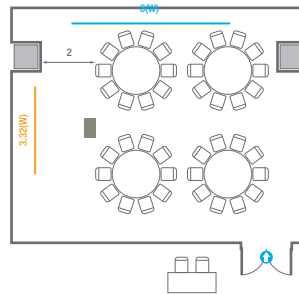

스퀘어볼룸 B

회의실 규모	규격	11.9(W) x 19.7(L) x 5.3(H) m	
 이동식 무대	규격	9.6(W) x 2.4(L) x 0.6(H) m	수량 8개 (1개 - 1.2 x 2.4 m)
 스크린	규격	7(W) x 3.9(H) m [320"-16:9]	LCD Laser 15,000 Ansi
 현수막	규격	7(W) m - 세로 규격은 임의 조정	
 포디움(강연대)	수량	2개	포디움 폼보드 규격(브랜딩) 550(W) x 150(H) mm

300
VIP Lounge

회의실규모	규격	9.7(W) x 15.8(L) x 2.4(H) m
 스크린	규격	3.32(W) x 1.87(H) m [150"-16:9] LCD Laser 7,000 Ansi
 현수막	규격	6(W) m - 세로 규격은 임의 조정

Fixed Seating
16 persons

301

회의실 규모	규격	7.6(W) x 8.8(L) x 2.4(H) m
스크린	규격	2.99(W) x 1.68(H) m [135"-16:9] LCD Laser 7,000 Ansi
현수막	규격	6(W) m - 세로 규격은 임의 조정
포디움(강연대)	수량 1개	포디움 폭보드 규격(브랜딩) 550(W) x 150(H) mm

※ 이동식 무대 규격, 콘솔 여부 등에 따라 세팅 배열 및 좌석수가 변동될 수 있습니다.

※ 이동식 무대, 라운드테이블(Banquet Type)은 유료임대품목입니다.
 코엑스 스토어에서 구매하여 주세요. (www.coexstore.co.kr)

Classroom Type
45 persons

Theater Type
80 persons

Banquet Type
40 persons

Workshop Type
48 persons

Hollow Square Type
30 persons

U-Shape
24 persons

309

회의실 규모	규격	5.5(W) x 9.0(L) x 2.4(H) m
 스크린	규격	2.99(W) x 1.68(H) m [135"-16.9"] LCD Laser 7,000 Ansi
 현수막	규격	5(W) m - 세로 규격은 임의 조정
 포디움(강연대)	수량 1개	포디움 폼보드 규격(브랜딩) 550(W) x 150(H) mm