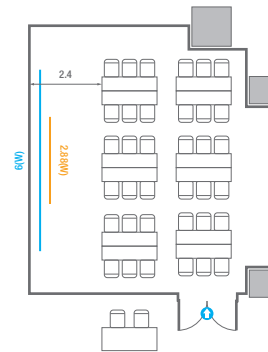

※ 이동식 무대 규격, 콘솔 여부 등에 따라 세팅 배열 및 좌석수가 변동될 수 있습니다.

※ 이동식 무대, 라운드테이블(Banquet Type)은 유료임대품목입니다.
 코엑스 스토어에서 구매하여 주세요. (www.coexstore.co.kr)

Banquet Type
240 persons

Workshop Type
192 persons

스퀘어볼룸 A

회의실 규모	규격	16.4(W) x 37(L) x 5.3(H) m	
 이동식 무대	규격	4.8(W) x 2.4(L) x 0.6(H) m	수량 4개 (1개 - 1.2 x 2.4 m)
 스크린	규격	7.8(W) x 4.4(H) m [350"-16:9]	LCD Laser 15,000 Ansi
 LED Display	규격	5.4(W) x 3(H) m [250"-16:9] x 2개	해상도 3,456(W) x 1,944(H) Pixel
 현수막	규격	12(W) m - 세로 규격은 임의 조정	
 포디움(강연대)	수량	2개	포디움 폼보드 규격(브랜딩) 550(W) x 150(H) mm

스퀘어볼룸 B

회의실 규모	규격	11.9(W) x 19.7(L) x 5.3(H) m	
 이동식 무대	규격	9.6(W) x 2.4(L) x 0.6(H) m	수량 8개 (1개 - 1.2 x 2.4 m)
 스크린	규격	7(W) x 3.9(H) m [320"-16:9]	LCD Laser 15,000 Ansi
 현수막	규격	7(W) m - 세로 규격은 임의 조정	
 포디움(강연대)	수량	2개	포디움 폼보드 규격(브랜딩) 550(W) x 150(H) mm

Workshop Type
36 persons

Hollow Square Type
24 persons

U-Shape
18 persons

307

회의실 규모	규격	8.8(W) x 9.7(L) x 2.4(H) m
 스크린	규격	2.88(W) x 1.62(H) m [130"-16:9] LCD Laser 7,000 Ansi
 현수막	규격	6(W) m - 세로 규격은 임의 조정
 포디움(강연대)	수량	1개 포디움 폼보드 규격(브랜딩) 550(W) x 150(H) mm

Workshop Type
36 persons

Hollow Square Type
24 persons

U-Shape
21 persons

308

회의실 규모	규격	10.8(W) x 9(L) x 2.4(H) m
 스크린	규격	3.32(W) x 1.87(H) m [150"-16:9] LCD Laser 7,000 Ansi
 현수막	규격	6(W) m - 세로 규격은 임의 조정
 포디움(강연대)	수량 1개	포디움 폼보드 규격(브랜딩) 550(W) x 150(H) mm