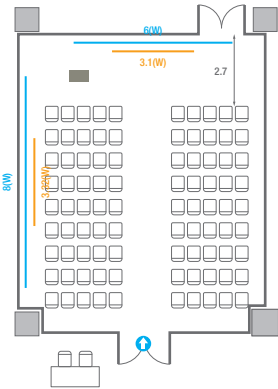

Theater Type
84 persons

Banquet Type
40 persons

Workshop Type
54 persons

Hollow Square Type
30 persons

U-Shape
24 persons

503

회의실 규모	규격	27.5(W) x 11.3(L) x 2.6(H) m	
 스크린(정면)	규격	3.1(W) x 1.74(H) m [140"-16:9]	LCD Laser Projector 7,000 Ansi
스크린(측면)	규격	3.32(W) x 1.87(H) m [150"-16:9]	LCD Laser Projector 7,000 Ansi
 현수막	규격	정면: 6(W) m - 세로 규격은 임의 조정 좌측면: 8(W) m - 세로 규격은 임의 조정	
 포디움(강연대)	수량	2개	포디움 폼보드 규격(브랜딩) 550(W) x 150(H) mm

Theater Type
252 persons

503

회의실 규모	규격	27.5(W) x 11.3(L) x 2.6(H) m	
 스크린(정면)	규격	3.1(W) x 1.74(H) m [140"-16:9]	LCD Laser Projector 7,000 Ansi
 스크린(측면)	규격	3.32(W) x 1.87(H) m [150"-16:9]	LCD Laser Projector 7,000 Ansi
 현수막	규격	정면: 6(W) m - 세로 규격은 임의 조정 좌측면: 8(W) m - 세로 규격은 임의 조정	
 포디움(강연대)	수량	2개	포디움 폼보드 규격(브랜딩) 550(W) x 150(H) mm

Workshop Type
54 persons

Hollow Square Type
30 persons

U-Shape
24 persons

503C

회의실규모	규격	9.1(W) x 11.3(L) x 2.6(H) m	
스크린	규격	3.1(W) x 1.74(H) m [140"-16:9]	LCD Laser Projector 7,000 Ansi
현수막	규격	6(W) m - 세로 규격은 임의 조정	
포디움(강연대)	수량	1개	포디움 폼보드 규격(브랜딩) 550(W) x 150(H) mm

Theater Type
84 persons

Banquet Type
40 persons

Workshop Type
54 persons

Hollow Square Type
30 persons

U-Shape
24 persons

504

회의실 규모	규격	26.6(W) x 11.3(L) x 2.6(H) m	
 스크린(정면)	규격	3.1(W) x 1.74(H) m [140"-16:9]	LCD Laser Projector 7,000 Ansi
 스크린(측면)	규격	3.32(W) x 1.87(H) m [150"-16:9]	LCD Laser Projector 7,000 Ansi
 현수막	규격	정면: 6(W) m - 세로 규격은 임의 조정 좌측면: 8(W) m - 세로 규격은 임의 조정	
 포디움(강연대)	수량	2개	포디움 폼보드 규격(브랜딩) 550(W) x 150(H) mm