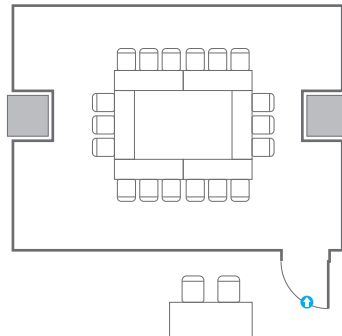

스퀘어볼룸 B

회의실 규모	규격	11.9(W) x 19.7(L) x 5.3(H) m	
 이동식 무대	규격	9.6(W) x 2.4(L) x 0.6(H) m	수량 8개 (1개 - 1.2 x 2.4 m)
 스크린	규격	7(W) x 3.9(H) m [320"-16:9]	LCD Laser 15,000 Ansi
 현수막	규격	7(W) m - 세로 규격은 임의 조정	
 포디움(강연대)	수량	2개	포디움 폼보드 규격(브랜딩) 550(W) x 150(H) mm

300
VIP Lounge

회의실규모	규격	9.7(W) x 15.8(L) x 2.4(H) m
 스크린	규격	3.32(W) x 1.87(H) m [150"-16:9] LCD Laser 7,000 Ansi
 현수막	규격	6(W) m - 세로 규격은 임의 조정

Fixed Seating
16 persons

301

회의실 규모	규격	7.6(W) x 8.8(L) x 2.4(H) m
스크린	규격	2.99(W) x 1.68(H) m [135"-16:9] LCD Laser 7,000 Ansi
현수막	규격	6(W) m - 세로 규격은 임의 조정
포디움(강연대)	수량 1개	포디움 폭보드 규격(브랜딩) 550(W) x 150(H) mm

| 포디움 플보드 규격(브랜딩) | 550(W) x 150(H) mm

※ 이동식 무대 규격, 콘솔 여부 등에 따라 세팅 배열 및 좌석수가 변동될 수 있습니다.

※ 이동식 무대, 라운드테이블(Banquet Type)은 유료임대품목입니다.
 코엑스 스토어에서 구매하여 주세요. (www.coexstore.co.kr)

Classroom Type
18 persons

Theater Type
30 persons

Banquet Type
10 persons

Workshop Type
12 persons

Hollow Square Type
18 persons

U-Shape
15 persons

303

회의실 규모

| 규격 | 6.3(W) x 5.3(L) x 2.4(H) m

포디움(강연대)