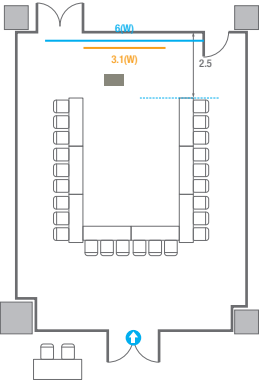

Theater Type
84 persons

Banquet Type
40 persons

Workshop Type
54 persons

Hollow Square Type
30 persons

U-Shape
24 persons

504

회의실 규모	규격	26.6(W) x 11.3(L) x 2.6(H) m	
 스크린(정면)	규격	3.1(W) x 1.74(H) m [140"-16:9]	LCD Laser Projector 7,000 Ansi
 스크린(측면)	규격	3.32(W) x 1.87(H) m [150"-16:9]	LCD Laser Projector 7,000 Ansi
 현수막	규격	정면: 6(W) m - 세로 규격은 임의 조정 좌측면: 8(W) m - 세로 규격은 임의 조정	
 포디움(강연대)	수량	2개	포디움 폼보드 규격(브랜딩) 550(W) x 150(H) mm

Theater Type
252 persons

504

회의실 규모	규격	26.6(W) x 11.3(L) x 2.6(H) m	
 스크린(정면)	규격	3.1(W) x 1.74(H) m [140"-16:9]	LCD Laser Projector 7,000 Ansi
 스크린(측면)	규격	3.32(W) x 1.87(H) m [150"-16:9]	LCD Laser Projector 7,000 Ansi
 현수막	규격	정면: 6(W) m - 세로 규격은 임의 조정 좌측면: 8(W) m - 세로 규격은 임의 조정	
 포디움(강연대)	수량	2개	포디움 폼보드 규격(브랜딩) 550(W) x 150(H) mm

U-Shape
72 persons

504A

회의실 규모	규격	9.2(W) x 11.3(L) x 2.6(H) m	
 스크린(정면)	규격	3.1(W) x 1.74(H) m [140"-16:9]	LCD Laser Projector 7,000 Ansi
스크린(측면)	규격	3.32(W) x 1.87(H) m [150"-16:9]	LCD Laser Projector 7,000 Ansi
 현수막	규격	정면: 6(W) m - 세로 규격은 임의 조정	좌측면: 8(W) m - 세로 규격은 임의 조정
 포디움(강연대)	수량	2개	포디움 폼보드 규격(브랜딩) 550(W) x 150(H) mm

Workshop Type
54 persons

Hollow Square Type
30 persons

U-Shape
24 persons

504C

회의실규모	규격	8.7(W) x 11.3(L) x 2.6(H) m
스크린	규격	3.1(W) x 1.74(H) m [140"-169"]
		LCD Laser Projector 7,000 Ansi
현수막	규격	6(W) m - 세로 규격은 임의 조정
포디움(강연대)	수량	1개
	포디움 폼보드 규격(브랜딩)	550(W) x 150(H) mm