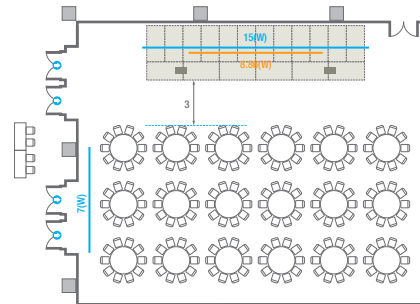

르웨스트홀 A

컨벤션홀 규모	규격	25(W) x 43.8(L) x 6.6(H) m	
 이동식무대	규격	14.4(W) x 3.6(L) x 0.6(H) m	수량 18개 (1개 - 1.2 x 2.4 m)
 LED Display	규격	9(W) x 5(H) m [16:9]	해상도 5,760(W) x 3,240(H) Pixel
 스크린	규격	8.8(W) x 4.98(H) m [400"-16:9]	
 현수막	규격	정면 : 15.6(W) m - 세로 규격은 임의 조정	좌/우측면 : 9(W) m - 세로 규격은 임의 조정
 포디움(강연대)	수량	2개	포디움 폼보드 규격(브랜딩) 550(W) x 150(H) mm

Workshop Type
300 persons

르웨스트홀 B

컨벤션홀 규모	규격	28.9(W) x 25(L) x 6.6(H) m	
 이동식무대	규격	14.4(W) x 3.6(L) x 0.6(H) m	수량 18개 (1개 - 1.2 x 2.4 m)
 LED Display	규격	9(W) x 5(H) m [16:9]	해상도 5,760(W) x 3,240(H) Pixel
 스크린	규격	8.86(W) x 4.98(H) m [400"-16:9]	
 현수막	규격	정면: 15.6(W) m - 세로 규격은 임의 조정 좌/우측면: 9(W) m - 세로 규격은 임의 조정	
 포디움(강연대)	수량	2개	포디움 폼보드 규격(브랜딩) 550(W) x 150(H) mm

Workshop Type
120 persons

르웨스트홀 C

컨벤션홀 규모	규격	24.2(W) x 18.8(L) x 6.6(H) m	
 이동식무대	규격	14.4(W) x 3.6(L) x 0.6(H) m	수량 18개 (1개 - 1.2 x 2.4 m)
 스크린	규격	8.86(W) x 4.98(H) m [400"-16:9]	LCD Laser 20,000 Ansi
 현수막	규격	정면: 15(W) m - 세로 규격은 임의 조정	좌/우측면: 7(W) m - 세로 규격은 임의 조정
 포디움(강연대)	수량	2개	포디움 폼보드 규격(브랜딩) 550(W) x 150(H) mm

Workshop Type
120 persons

르웨스트홀
A-C

컨벤션홀 규모	규격	53.9(W) x 43.8(L) x 6.6(H) m [2,362m ²]	
 이동식무대	규격	14.4(W) x 3.6(L) x 0.6(H) m	수량 18개 (1개 - 1.2 x 2.4 m) x 2세트
 LED Display	규격	9(W) x 5(H) m [16:9]	해상도 5,760(W) x 3,240(H) Pixel
 스크린	규격	8.86(W) x 4.98(H) m [400"-16:9]	컨벤션홀 3 - LCD Laser 20,000 Ansi
 현수막	규격	15.6(W) m / 15(W) / 9(W) / 7(W) m - 세로 규격은 임의 조정	
 포디움(강연대)	수량	4개	포디움 폼보드 규격(브랜딩) 550(W) x 150(H) mm