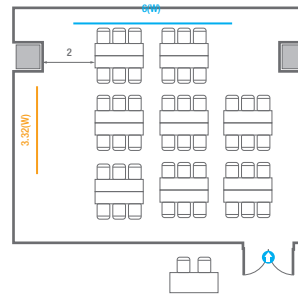

Workshop Type
48 persons