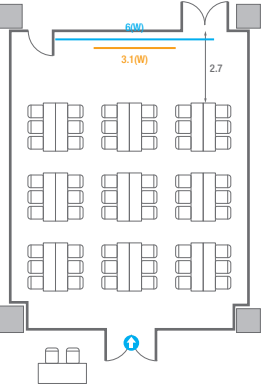

Workshop Type
54 persons