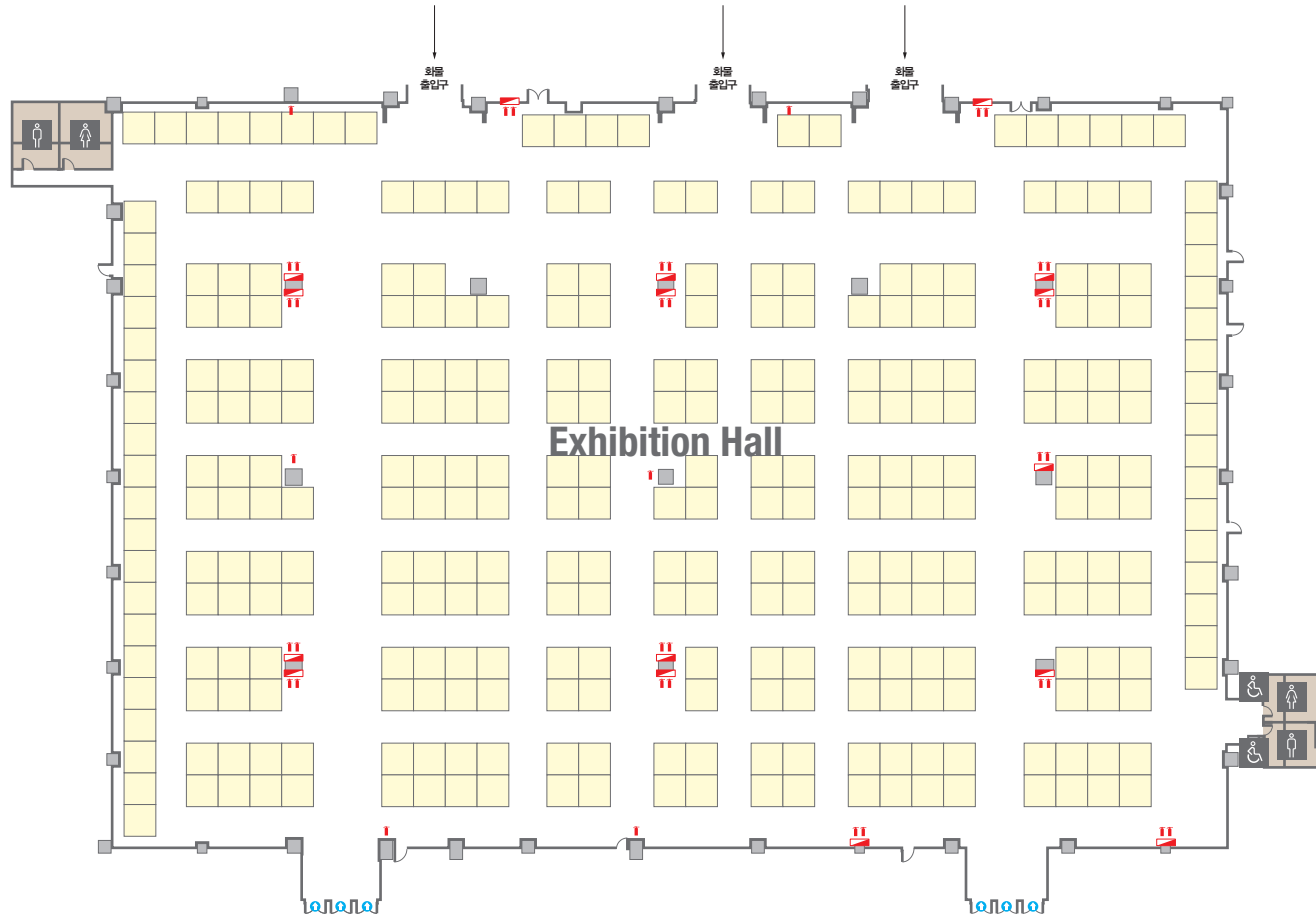

부스

전시장 규모	| 규격 |	105.6(W) x 70.6(L) x 7.9(H) m [7,452㎡]
전시부스	| 규격 |	1개 - 3(W) x 3(L) x 2.5(H) m
	| 수량 |	총 323부스

* 이동식 무대 규격, 콘솔 여부 등에 따라 세팅 배열 및 좌석수가 변동될 수 있습니다.
* 이동식 무대, 라운드테이블(Banquet Type)은 유료임대품목입니다.
코엑스 스토어에서 구매하여 주세요. (www.coexstore.co.kr)