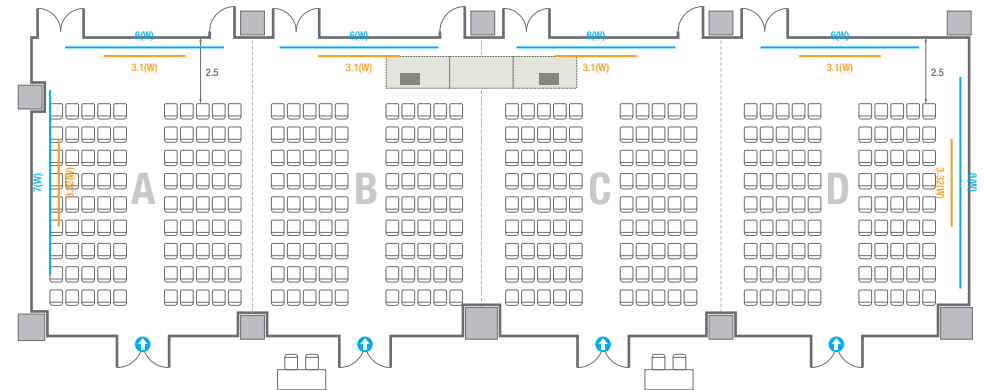

Workshop Type
300 persons

르웨스트홀 B

컨벤션홀 규모	규격	28.9(W) x 25(L) x 6.6(H) m	
 이동식무대	규격	14.4(W) x 3.6(L) x 0.6(H) m	수량 18개 (1개 - 1.2 x 2.4 m)
 LED Display	규격	9(W) x 5(H) m [16:9]	해상도 5,760(W) x 3,240(H) Pixel
 스크린	규격	8.86(W) x 4.98(H) m [400"-16:9]	
 현수막	규격	정면: 15.6(W) m - 세로 규격은 임의 조정 좌/우측면: 9(W) m - 세로 규격은 임의 조정	
 포디움(강연대)	수량	2개	포디움 폼보드 규격(브랜딩) 550(W) x 150(H) mm

400
VIP Board Room

회의실 규모	규격	9.7(W) x 21.2(L) x 4.7(H) m
 LED Display	규격	4.2(W) x 2.4(H) m [16:9] 해상도 2,688(W) x 1,512(H) Pixel
 조명 바텐		
 포디움(강연대)	수량	2개 포디움 폼보드 규격(브랜딩) 550(W) x 150(H) mm

U-Shape
21 persons

401

회의실 규모	규격	35.4(W) x 11.3(L) x 2.5(H) m	
 이동식 무대	규격	7.2(W) x 1.2(L) x 0.2(H) m	수량 3개 (1개 - 1.2 x 2.4 m)
 스크린(정면)	규격	3.1(W) x 1.74(H) m [140"-16:9]	LCD Laser 7,000 Ansi
스크린(측면)	규격	3.32(W) x 1.87(H) m [150"-16:9]	LCD Laser 7,000 Ansi
 현수막	규격	정면: 6(W) m - 세로 규격은 임의 조정	측면: 7(W), 8(W) m - 세로 규격은 임의 조정
 포디움(강연대)	수량	2개	포디움 폼보드 규격(브랜드당) 550(W) x 150(H) mm

* 이동식 무대 규격, 콘솔 여부 등에 따라 세팅 배열 및 좌석수가 변동될 수 있습니다.

* 이동식 무대, 라운드테이블(Banquet Type)은 유료임대품목입니다.
코엑스 스토어에서 구매하여 주세요. (www.coexstore.co.kr)

Classroom Type
180 persons

Theater Type
360 persons

401

회의실 규모	규격	35.4(W) x 11.3(L) x 2.5(H) m	
 이동식 무대	규격	7.2(W) x 1.2(L) x 0.2(H) m	수량 3개 (1개 - 1.2 x 2.4 m)
 스크린(정면)	규격	3.1(W) x 1.74(H) m [140"-16:9]	LCD Laser 7,000 Ansi
스크린(측면)	규격	3.32(W) x 1.87(H) m [150"-16:9]	LCD Laser 7,000 Ansi
 현수막	규격	정면: 6(W) m - 세로 규격은 임의 조정	측면: 7(W), 8(W) m - 세로 규격은 임의 조정
 포디움(강연대)	수량	2개	포디움 폼보드 규격(브랜딩) 550(W) x 150(H) mm