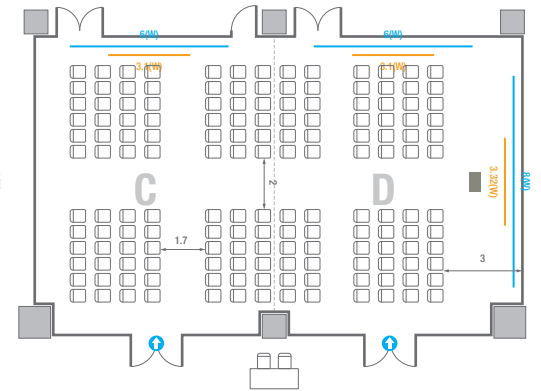

Workshop Type
300 persons

르웨스트홀 B

컨벤션홀 규모	규격	28.9(W) x 25(L) x 6.6(H) m	
 이동식무대	규격	14.4(W) x 3.6(L) x 0.6(H) m	수량 18개 (1개 - 1.2 x 2.4 m)
 LED Display	규격	9(W) x 5(H) m [16:9]	해상도 5,760(W) x 3,240(H) Pixel
 스크린	규격	8.86(W) x 4.98(H) m [400"-16:9]	
 현수막	규격	정면: 15.6(W) m - 세로 규격은 임의 조정 좌/우측면: 9(W) m - 세로 규격은 임의 조정	
 포디움(강연대)	수량	2개	포디움 폼보드 규격(브랜딩) 550(W) x 150(H) mm

Workshop Type
108 persons

401C/D

회의실 규모		규격		18.4(W) x 11.3(L) x 2.5(H) m
 스크린(정면)		규격		3.1(W) x 1.74(H) m [140"-16:9] LCD Laser 7,000 Ansi
스크린(측면)		규격		3.32(W) x 1.87(H) m [150"-16:9] LCD Laser 7,000 Ansi
 현수막		규격		정면: 6(W) m - 세로 규격은 임의 조정 우측면: 8(W) m - 세로 규격은 임의 조정
 포디움(강연대)		수량		1개 포디움 폼보드 규격(브랜딩) 550(W) x 150(H) mm

* 이동식 무대 규격, 콘솔 여부 등에 따라 세팅 배열 및 좌석수가 변동될 수 있습니다.

* 이동식 무대, 라운드테이블(Banquet Type)은 유료임대품목입니다.
 코엑스 스토어에서 구매하여 주세요. (www.coexstore.co.kr)

Classroom Type
90 persons

Classroom Type
108 persons

Theater Type
180 persons

Theater Type
156 persons

Banquet Type
80 persons

Workshop Type
108 persons

402

회의실 규모	규격	18.1(W) x 11.3(L) x 2.5(H) m	
 스크린(정면)	규격	3.1(W) x 1.74(H) m [140"-16:9]	LCD Laser 7,000 Ansi
스크린(측면)	규격	3.32(W) x 1.87(H) m [150"-16:9]	LCD Laser 7,000 Ansi
 현수막	규격	정면: 6(W) m - 세로 규격은 임의 조정	우측면: 8(W) m - 세로 규격은 임의 조정
 포디움(강연대)	수량	1개	포디움 폼보드 규격(브랜딩) 550(W) x 150(H) mm