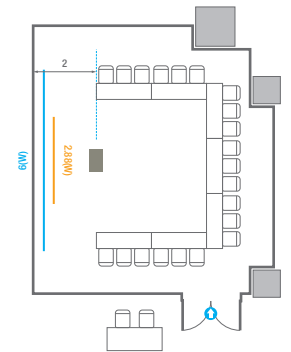

스퀘어볼룸 B

회의실 규모	규격	11.9(W) x 19.7(L) x 5.3(H) m	
 이동식 무대	규격	9.6(W) x 2.4(L) x 0.6(H) m	수량 8개 (1개 - 1.2 x 2.4 m)
 스크린	규격	7(W) x 3.9(H) m [320"-16:9]	LCD Laser 15,000 Ansi
 현수막	규격	7(W) m - 세로 규격은 임의 조정	
 포디움(강연대)	수량	2개	포디움 폼보드 규격(브랜딩) 550(W) x 150(H) mm

300
VIP Lounge

회의실규모	규격	9.7(W) x 15.8(L) x 2.4(H) m
 스크린	규격	3.32(W) x 1.87(H) m [150"-16:9] LCD Laser 7,000 Ansi
 현수막	규격	6(W) m - 세로 규격은 임의 조정

Fixed Seating
16 persons

301

회의실 규모	규격	7.6(W) x 8.8(L) x 2.4(H) m
스크린	규격	2.99(W) x 1.68(H) m [135"-16:9] LCD Laser 7,000 Ansi
현수막	규격	6(W) m - 세로 규격은 임의 조정
포디움(강연대)	수량 1개	포디움 폭보드 규격(브랜딩) 550(W) x 150(H) mm

Workshop Type
36 persons

Hollow Square Type
24 persons

U-Shape
18 persons

307

회의실 규모	규격	8.8(W) x 9.7(L) x 2.4(H) m
 스크린	규격	2.88(W) x 1.62(H) m [130"-16:9] LCD Laser 7,000 Ansi
 현수막	규격	6(W) m - 세로 규격은 임의 조정
 포디움(강연대)	수량	1개 포디움 폼보드 규격(브랜딩) 550(W) x 150(H) mm

Workshop Type
36 persons

Hollow Square Type
24 persons

U-Shape
21 persons

308

회의실 규모	규격	10.8(W) x 9(L) x 2.4(H) m
 스크린	규격	3.32(W) x 1.87(H) m [150"-16:9] LCD Laser 7,000 Ansi
 현수막	규격	6(W) m - 세로 규격은 임의 조정
 포디움(강연대)	수량 1개	포디움 폼보드 규격(브랜딩) 550(W) x 150(H) mm