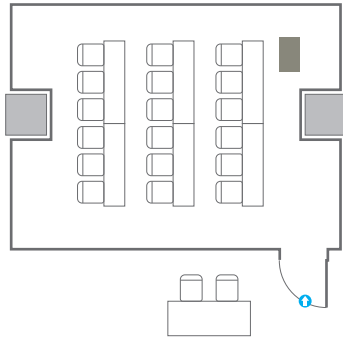

300
VIP Lounge

회의실규모	규격	9.7(W) x 15.8(L) x 2.4(H) m
 스크린	규격	3.32(W) x 1.87(H) m [150"-16:9] LCD Laser 7,000 Ansi
 현수막	규격	6(W) m - 세로 규격은 임의 조정

Fixed Seating
16 persons

301

회의실 규모	규격	7.6(W) x 8.8(L) x 2.4(H) m
스크린	규격	2.99(W) x 1.68(H) m [135"-16:9] LCD Laser 7,000 Ansi
현수막	규격	6(W) m - 세로 규격은 임의 조정
포디움(강연대)	수량 1개	포디움 폭보드 규격(브랜딩) 550(W) x 150(H) mm

Workshop Type
24 persons

Hollow Square Type
24 persons

U-Shape
21 persons

302

회의실 규모

| 규격 | 7.1(W) x 5.3(L) x 2.4(H) m

포디움(강연대)

| 수량 | 1개

| 포디움 플보드 규격(브랜딩) | 550(W) x 150(H) mm

※ 이동식 무대 규격, 콘솔 여부 등에 따라 세팅 배열 및 좌석수가 변동될 수 있습니다.

※ 이동식 무대, 라운드테이블(Banquet Type)은 유료임대품목입니다.
 코엑스 스토어에서 구매하여 주세요. (www.coexstore.co.kr)

Classroom Type
18 persons

Theater Type
30 persons