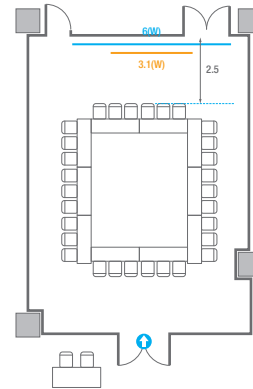

Theater Type
84 persons

Banquet Type
40 persons

Workshop Type
54 persons

Hollow Square Type
30 persons

U-Shape
24 persons

404

회의실 규모	규격	26.6(W) x 11.3(L) x 2.5(H) m	
 스크린(정면)	규격	3.1(W) x 1.74(H) m [140"-16:9]	LCD Laser Projector 7,000 Ansi
스크린(측면)	규격	3.32(W) x 1.87(H) m [150"-16:9]	LCD Laser Projector 7,000 Ansi
 현수막	규격	정면: 6(W) m - 세로 규격은 임의 조정 좌측면: 8(W) m - 세로 규격은 임의 조정	
 포디움(강연대)	수량	2개	포디움 폼보드 규격(브랜딩) 550(W) x 150(H) mm

Theater Type
252 persons

404

회의실 규모	규격	26.6(W) x 11.3(L) x 2.5(H) m	
 스크린(정면)	규격	3.1(W) x 1.74(H) m [140"-16:9]	LCD Laser Projector 7,000 Ansi
 스크린(측면)	규격	3.32(W) x 1.87(H) m [150"-16:9]	LCD Laser Projector 7,000 Ansi
 현수막	규격	정면: 6(W) m - 세로 규격은 임의 조정 좌측면: 8(W) m - 세로 규격은 임의 조정	
 포디움(강연대)	수량	2개	포디움 폼보드 규격(브랜딩) 550(W) x 150(H) mm

U-Shape
72 persons

404A

회의실 규모	규격	9.2(W) x 11.3(L) x 2.5(H) m	
 스크린	규격	3.1(W) x 1.74(H) m [140"-16:9]	LCD Laser Projector 7,000 Ansi
 현수막	규격	6(W) m - 세로 규격은 임의 조정	
 포디움(강연대)	수량	1개	포디움 폭보드 규격(브랜딩) 550(W) x 150(H) mm

Workshop Type
54 persons

Hollow Square Type
30 persons

U-Shape
24 persons

404B

회의실 규모	규격	8.7(W) x 11.3(L) x 2.5(H) m
 스크린	규격	3.1(W) x 1.74(H) m [140"-16:9] LCD Laser Projector 7,000 Ansi
 현수막	규격	6(W) m - 세로 규격은 임의 조정
 포디움(강연대)	수량	1개 포디움 폼보드 규격(브랜딩) 550(W) x 150(H) mm