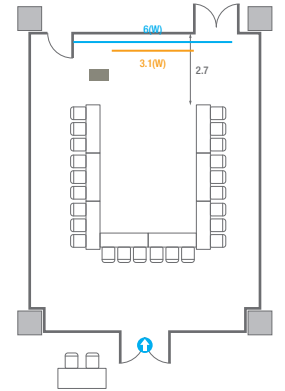

501

회의실 규모	규격 35.4(W) x 11.3(L) x 2.5(H) m		
 이동식 무대	규격 7.2(W) x 1.2(L) x 0.2(H) m	수량 3개 (1개 - 1.2 x 2.4 m)	
 스크린(정면)	규격 3.1(W) x 1.74(H) m [140"-16:9]	LCD Laser 7,000 Ansi	
스크린(측면)	규격 3.32(W) x 1.87(H) m [150"-16:9]	LCD Laser 7,000 Ansi	
 현수막	규격 정면: 6(W) m - 세로 규격은 임의 조정	측면: 7(W), 8(W) m - 세로 규격은 임의 조정	
 포디움(강연대)	수량 2개	포디움 폼보드 규격(브랜딩) 550(W) x 150(H) mm	

Workshop Type
54 persons

Hollow Square Type
30 persons

U-Shape
24 persons

501B

회의실 규모	규격	8.6(W) x 11.3(L) x 2.5(H) m	
 스크린	규격	3.1(W) x 1.74(H) m [140"-16:9]	LCD Laser 7,000 Ansi
 현수막	규격	6(W) m - 세로 규격은 임의 조정	
 포디움(강연대)	수량	1개	포디움 폭보드 규격(브랜딩) 550(W) x 150(H) mm

Workshop Type
54 persons

Hollow Square Type
30 persons

U-Shape
24 persons

501C

회의실 규모	규격	9(W) x 11.3(L) x 2.5(H) m	
 스크린	규격	3.1(W) x 1.74(H) m [140"-16:9]	LCD Laser 7,000 Ansi
 현수막	규격	6(W) m - 세로 규격은 임의 조정	
 포디움(강연대)	수량	1개	포디움 폼보드 규격(브랜딩) 550(W) x 150(H) mm