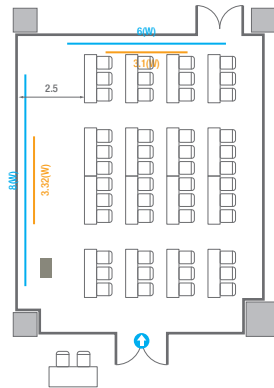

Classroom Type
48 persons