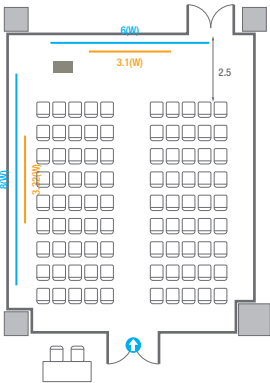

Theater Type
252 persons

403

회의실 규모	규격	27.5(W) x 11.3(L) x 2.5(H) m	
 스크린(정면)	규격	3.1(W) x 1.74(H) m [140"-16:9]	LCD Laser Projector 7,000 Ansi
 스크린(측면)	규격	3.32(W) x 1.87(H) m [150"-16:9]	LCD Laser Projector 7,000 Ansi
 현수막	규격	정면: 6(W) m - 세로 규격은 임의 조정 좌측면: 8(W) m - 세로 규격은 임의 조정	
 포디움(강연대)	수량	2개	포디움 폼보드 규격(브랜딩) 550(W) x 150(H) mm

Workshop Type
54 persons

Hollow Square Type
30 persons

U-Shape
24 persons

403C

회의실 규모	규격	9.1(W) x 11.3(L) x 2.5(H) m	
 스크린(정면)	규격	3.1(W) x 1.74(H) m [140"-16:9]	LCD Laser Projector 7,000 Ansi
스크린(측면)	규격	3.32(W) x 1.87(H) m [150"-16:9]	LCD Laser Projector 7,000 Ansi
 현수막	규격	정면: 6(W) m - 세로 규격은 임의 조정 좌측면: 8(W) m - 세로 규격은 임의 조정	
 포디움(강연대)	수량	2개	포디움 폼보드 규격(브랜딩) 550(W) x 150(H) mm

Theater Type
84 persons

Banquet Type
40 persons

Workshop Type
54 persons

Hollow Square Type
30 persons

U-Shape
24 persons

404

회의실 규모	규격	26.6(W) x 11.3(L) x 2.5(H) m	
 스크린(정면)	규격	3.1(W) x 1.74(H) m [140"-16:9]	LCD Laser Projector 7,000 Ansi
스크린(측면)	규격	3.32(W) x 1.87(H) m [150"-16:9]	LCD Laser Projector 7,000 Ansi
 현수막	규격	정면: 6(W) m - 세로 규격은 임의 조정 좌측면: 8(W) m - 세로 규격은 임의 조정	
 포디움(강연대)	수량	2개	포디움 폼보드 규격(브랜딩) 550(W) x 150(H) mm

Theater Type
252 persons

404

회의실 규모	규격	26.6(W) x 11.3(L) x 2.5(H) m	
 스크린(정면)	규격	3.1(W) x 1.74(H) m [140"-16:9]	LCD Laser Projector 7,000 Ansi
 스크린(측면)	규격	3.32(W) x 1.87(H) m [150"-16:9]	LCD Laser Projector 7,000 Ansi
 현수막	규격	정면: 6(W) m - 세로 규격은 임의 조정 좌측면: 8(W) m - 세로 규격은 임의 조정	
 포디움(강연대)	수량	2개	포디움 폼보드 규격(브랜딩) 550(W) x 150(H) mm