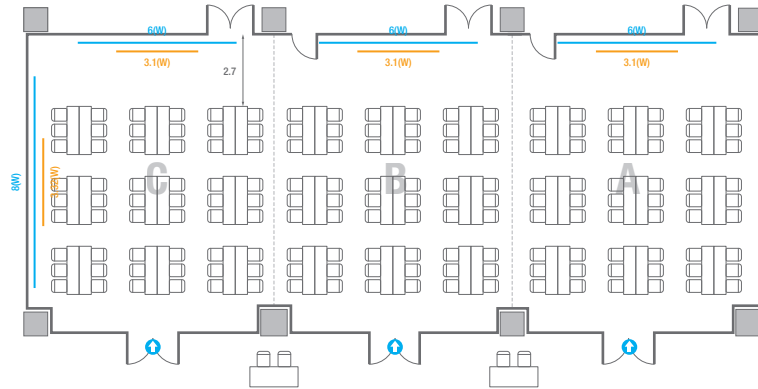

Workshop Type
162 persons