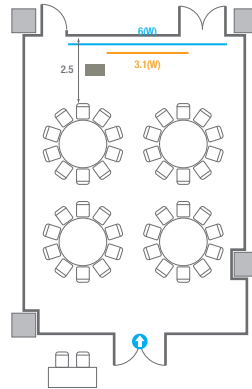

Theater Type
252 persons

404

회의실 규모	규격	26.6(W) x 11.3(L) x 2.5(H) m	
 스크린(정면)	규격	3.1(W) x 1.74(H) m [140"-16:9]	LCD Laser Projector 7,000 Ansi
 스크린(측면)	규격	3.32(W) x 1.87(H) m [150"-16:9]	LCD Laser Projector 7,000 Ansi
 현수막	규격	정면: 6(W) m - 세로 규격은 임의 조정 좌측면: 8(W) m - 세로 규격은 임의 조정	
 포디움(강연대)	수량	2개	포디움 폼보드 규격(브랜딩) 550(W) x 150(H) mm

Workshop Type
54 persons

Hollow Square Type
30 persons

U-Shape
24 persons

404B

회의실 규모	규격	8.7(W) x 11.3(L) x 2.5(H) m
 스크린	규격	3.1(W) x 1.74(H) m [140"-16:9] LCD Laser Projector 7,000 Ansi
 현수막	규격	6(W) m - 세로 규격은 임의 조정
 포디움(강연대)	수량	1개 포디움 폼보드 규격(브랜딩) 550(W) x 150(H) mm