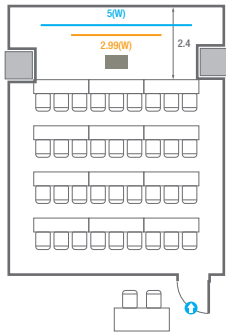

310

회의실 규모	| 규격 |	6.8(W) x 9.0(L) x 2.4(H) m
스크린	| 규격 |	2.99(W) x 1.68(H) m [135"-16:9] LCD Laser 7,000 Ansi
현수막	| 규격 |	5(W) m - 세로 규격은 임의 조정
포디움(강연대)	| 수량 | 1개	| 포디움 폼보드 규격(브랜딩) | 550(W) x 150(H) mm

※ 이동식 무대 규격, 콘솔 여부 등에 따라 세팅 배열 및 좌석수가 변동될 수 있습니다.

※ 이동식 무대, 라운드테이블(Banquet Type)은 유료임대품목입니다.
코엑스 스토어에서 구매하여 주세요. (www.coexstore.co.kr)

Classroom Type
36 persons