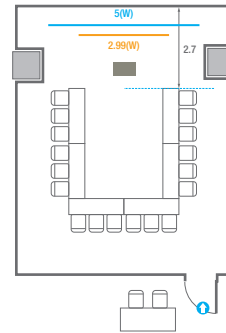

스퀘어볼룸 B

회의실 규모	규격	11.9(W) x 19.7(L) x 5.3(H) m	
 이동식 무대	규격	9.6(W) x 2.4(L) x 0.6(H) m	수량 8개 (1개 - 1.2 x 2.4 m)
 스크린	규격	7(W) x 3.9(H) m [320"-16:9]	LCD Laser 15,000 Ansi
 현수막	규격	7(W) m - 세로 규격은 임의 조정	
 포디움(강연대)	수량	2개	포디움 폼보드 규격(브랜딩) 550(W) x 150(H) mm

Workshop Type
48 persons

Hollow Square Type
30 persons

U-Shape
24 persons

309

회의실 규모	규격	5.5(W) x 9.0(L) x 2.4(H) m
 스크린	규격	2.99(W) x 1.68(H) m [135"-16.9"] LCD Laser 7,000 Ansi
 현수막	규격	5(W) m - 세로 규격은 임의 조정
 포디움(강연대)	수량 1개	포디움 폼보드 규격(브랜딩) 550(W) x 150(H) mm

Workshop Type
12 persons

Hollow Square Type
18 persons

U-Shape
15 persons

310

회의실 규모	규격	6.8(W) x 9.0(L) x 2.4(H) m
 스크린	규격	2.99(W) x 1.68(H) m [135"-16:9] LCD Laser 7,000 Ansi
 현수막	규격	5(W) m - 세로 규격은 임의 조정
 포디움(강연대)	수량 1개	포디움 폼보드 규격(브랜딩) 550(W) x 150(H) mm

Workshop Type
24 persons

Hollow Square Type
24 persons

U-Shape
18 persons

311

회의실 규모	규격	10.6(W) x 9(L) x 2.4(H) m
스크린	규격	3.32(W) x 1.87(H) m [150"-16:9] LCD Laser 7,000 Ansi
현수막	규격	6(W) m - 세로 규격은 임의 조정
포디움(강연대)	수량 1개	포디움 폼보드 규격(브랜딩) 550(W) x 150(H) mm