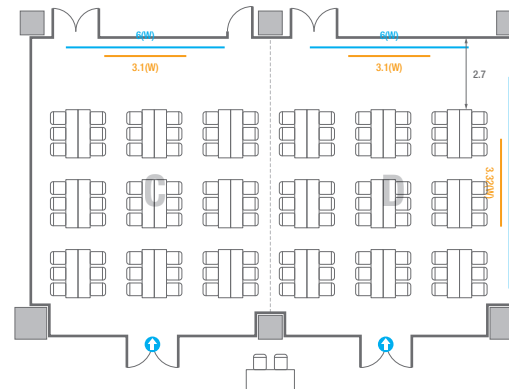

Workshop Type
300 persons

르웨스트홀 B

컨벤션홀 규모	규격	28.9(W) x 25(L) x 6.6(H) m	
 이동식무대	규격	14.4(W) x 3.6(L) x 0.6(H) m	수량 18개 (1개 - 1.2 x 2.4 m)
 LED Display	규격	9(W) x 5(H) m [16:9]	해상도 5,760(W) x 3,240(H) Pixel
 스크린	규격	8.86(W) x 4.98(H) m [400"-16:9]	
 현수막	규격	정면: 15.6(W) m - 세로 규격은 임의 조정 좌/우측면: 9(W) m - 세로 규격은 임의 조정	
 포디움(강연대)	수량	2개	포디움 폼보드 규격(브랜딩) 550(W) x 150(H) mm

400
VIP Board Room

회의실 규모	규격	9.7(W) x 21.2(L) x 4.7(H) m
 LED Display	규격	4.2(W) x 2.4(H) m [16:9] 해상도 2,688(W) x 1,512(H) Pixel
 조명 바텐		
 포디움(강연대)	수량	2개 포디움 폼보드 규격(브랜딩) 550(W) x 150(H) mm

U-Shape
21 persons

Workshop Type
108 persons

401C/D

회의실 규모		규격		18.4(W) x 11.3(L) x 2.5(H) m
 스크린(정면)		규격		3.1(W) x 1.74(H) m [140"-16:9] LCD Laser 7,000 Ansi
스크린(측면)		규격		3.32(W) x 1.87(H) m [150"-16:9] LCD Laser 7,000 Ansi
 현수막		규격		정면: 6(W) m - 세로 규격은 임의 조정 우측면: 8(W) m - 세로 규격은 임의 조정
 포디움(강연대)		수량		1개 포디움 폼보드 규격(브랜딩) 550(W) x 150(H) mm

Theater Type
156 persons

Banquet Type
80 persons

Workshop Type
108 persons

402

회의실 규모	규격	18.1(W) x 11.3(L) x 2.5(H) m	
 스크린(정면)	규격	3.1(W) x 1.74(H) m [140"-16:9]	LCD Laser 7,000 Ansi
스크린(측면)	규격	3.32(W) x 1.87(H) m [150"-16:9]	LCD Laser 7,000 Ansi
 현수막	규격	정면: 6(W) m - 세로 규격은 임의 조정	우측면: 8(W) m - 세로 규격은 임의 조정
 포디움(강연대)	수량	1개	포디움 폼보드 규격(브랜딩) 550(W) x 150(H) mm