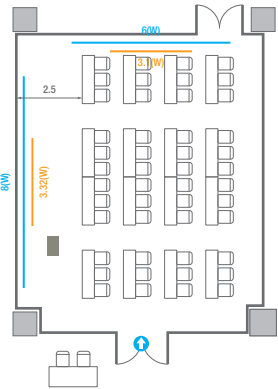

Classroom Type
48 persons