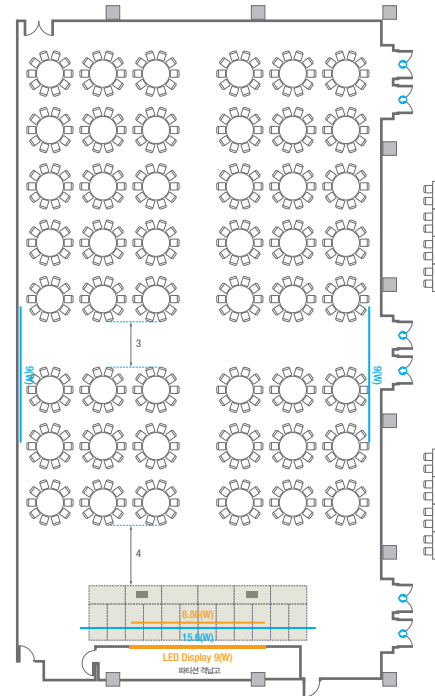

스퀘어볼룸 B

회의실 규모	규격	11.9(W) x 19.7(L) x 5.3(H) m	
 이동식 무대	규격	9.6(W) x 2.4(L) x 0.6(H) m	수량 8개 (1개 - 1.2 x 2.4 m)
 스크린	규격	7(W) x 3.9(H) m [320"-16:9]	LCD Laser 15,000 Ansi
 현수막	규격	7(W) m - 세로 규격은 임의 조정	
 포디움(강연대)	수량	2개	포디움 폼보드 규격(브랜딩) 550(W) x 150(H) mm

1F **전시홀**
Exhibition Hall

Exhibition Hall

- 콘센트
- 배전반
- 소화전
- 소화기
- 로비 부스 설치가능 구역

리깅 포인트

전시장 규모

| 규격 | 105.6(W) x 70.6(L) x 7.9(H) m [7,452m²]

부스

전시장 규모	규격	105.6(W) x 70.6(L) x 7.9(H) m [7,452㎡]
전시부스	규격	1개 - 3(W) x 3(L) x 2.5(H) m
	수량	총 323부스

르웨스트홀 A

컨벤션홀 규모	규격	25(W) x 43.8(L) x 6.6(H) m	
 이동식무대	규격	14.4(W) x 3.6(L) x 0.6(H) m	수량 18개 (1개 - 1.2 x 2.4 m)
 LED Display	규격	9(W) x 5(H) m [16:9]	해상도 5,760(W) x 3,240(H) Pixel
 스크린	규격	8.8(W) x 4.98(H) m [400"-16:9]	
 현수막	규격	정면 : 15.6(W) m - 세로 규격은 임의 조정	좌/우측면 : 9(W) m - 세로 규격은 임의 조정
 포디움(강연대)	수량	2개	포디움 폼보드 규격(브랜딩) 550(W) x 150(H) mm

Workshop Type
300 persons

르웨스트홀 B

컨벤션홀 규모	규격	28.9(W) x 25(L) x 6.6(H) m	
 이동식무대	규격	14.4(W) x 3.6(L) x 0.6(H) m	수량 18개 (1개 - 1.2 x 2.4 m)
 LED Display	규격	9(W) x 5(H) m [16:9]	해상도 5,760(W) x 3,240(H) Pixel
 스크린	규격	8.86(W) x 4.98(H) m [400"-16:9]	
 현수막	규격	정면: 15.6(W) m - 세로 규격은 임의 조정 좌/우측면: 9(W) m - 세로 규격은 임의 조정	
 포디움(강연대)	수량	2개	포디움 폼보드 규격(브랜딩) 550(W) x 150(H) mm