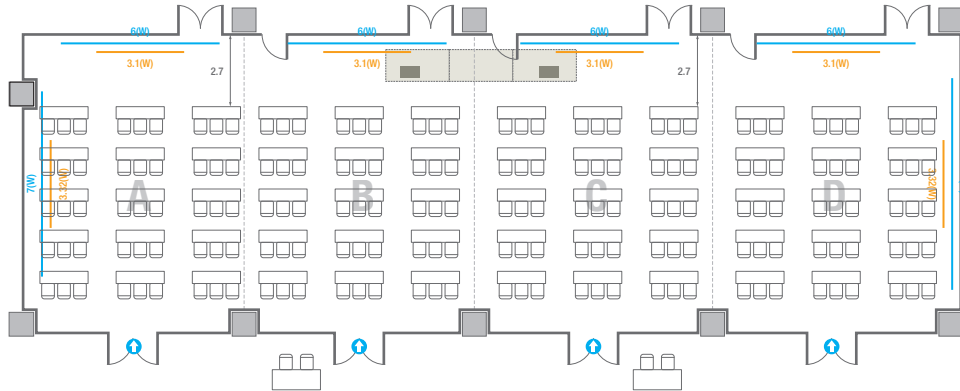

Theater Type
84 persons

Banquet Type
40 persons

Workshop Type
54 persons

Hollow Square Type
30 persons

U-Shape
24 persons

5F **회의실**
Meeting Rooms

5F Meeting Rooms

-  콘센트
-  배전반
-  빔 프로젝터
-  스크린
-  LED Display
-  LCD Laser
-  현수막
-  소화전
-  소화기

501

회의실 규모	규격 35.4(W) x 11.3(L) x 2.5(H) m		
 이동식 무대	규격 7.2(W) x 1.2(L) x 0.2(H) m	수량 3개 (1개 - 1.2 x 2.4 m)	
 스크린(정면)	규격 3.1(W) x 1.74(H) m [140"-16:9]	LCD Laser 7,000 Ansi	
스크린(측면)	규격 3.32(W) x 1.87(H) m [150"-16:9]	LCD Laser 7,000 Ansi	
 현수막	규격 정면: 6(W) m - 세로 규격은 임의 조정	측면: 7(W), 8(W) m - 세로 규격은 임의 조정	
 포디움(강연대)	수량 2개	포디움 폼보드 규격(브랜딩) 550(W) x 150(H) mm	

* 이동식 무대 규격, 콘솔 여부 등에 따라 세팅 배열 및 좌석수가 변동될 수 있습니다.
 * 이동식 무대, 라운드테이블(Banquet Type)은 유료인대품목입니다.
 코엑스 스토어에서 구매하여 주세요. (www.coexstore.co.kr)

Classroom Type
180 persons

Theater Type
360 persons

501

회의실 규모	규격	35.4(W) x 11.3(L) x 2.5(H) m	
 이동식 무대	규격	7.2(W) x 1.2(L) x 0.2(H) m	수량 3개 (1개 - 1.2 x 2.4 m)
 스크린(정면)	규격	3.1(W) x 1.74(H) m [140"-16:9]	LCD Laser 7,000 Ansi
 스크린(측면)	규격	3.32(W) x 1.87(H) m [150"-16:9]	LCD Laser 7,000 Ansi
 현수막	규격	정면: 6(W) m - 세로 규격은 임의 조정	측면: 7(W), 8(W) m - 세로 규격은 임의 조정
 포디움(강연대)	수량	2개	포디움 폼보드 규격(브랜딩) 550(W) x 150(H) mm

* 이동식 무대 규격, 콘솔 여부 등에 따라 세팅 배열 및 좌석수가 변동될 수 있습니다.

* 이동식 무대, 라운드테이블(Banquet Type)은 유료임대품목입니다.
코엑스 스토어에서 구매하여 주세요. (www.coexstore.co.kr)

Banquet Type
160 persons

Workshop Type
216 persons

501A

회의실 규모	규격	8.4(W) x 11.3(L) x 2.5(H) m	
 스크린(정면)	규격	3.1(W) x 1.74(H) m [140"-16:9]	LCD Laser 7,000 Ansi
스크린(측면)	규격	3.32(W) x 1.87(H) m [150"-16:9]	LCD Laser 7,000 Ansi
 현수막	규격	정면: 6(W) m - 세로 규격은 임의 조정	좌측면: 7(W) m - 세로 규격은 임의 조정
 포디움(강연대)	수량	1개	포디움 폼보드 규격(브랜딩) 550(W) x 150(H) mm