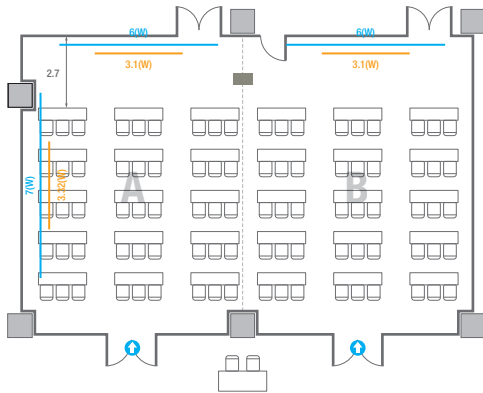

501A/B

회의실 규모	| 규격 |	17(W) x 11.3(L) x 2.5(H) m	
스크린(정면)	| 규격 |	3.1(W) x 1.74(H) m [140"-16:9]	LCD Laser 7,000 Ansi
스크린(측면)	| 규격 |	3.32(W) x 1.87(H) m [150"-16:9]	LCD Laser 7,000 Ansi
현수막	| 규격 |	정면: 6(W) m - 세로 규격은 임의 조정 좌측면: 7(W) m - 세로 규격은 임의 조정	
포디움(강연대)	| 수량 |	1개	| 포디움 폼보드 규격(브랜딩) | 550(W) x 150(H) mm

* 이동식 무대 규격, 콘솔 여부 등에 따라 세팅 배열 및 좌석수가 변동될 수 있습니다.

* 이동식 무대, 라운드테이블(Banquet Type)은 유료임대품목입니다.
코엑스 스토어에서 구매하여 주세요. (www.coexstore.co.kr)

Classroom Type
90 persons