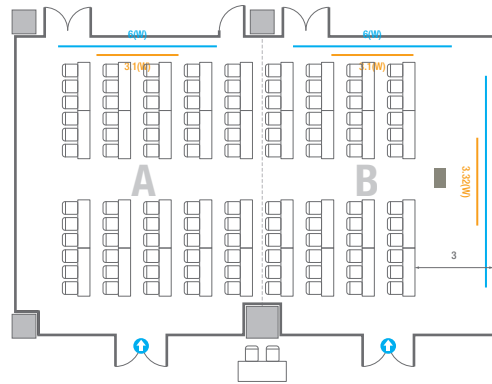

Classroom Type
108 persons