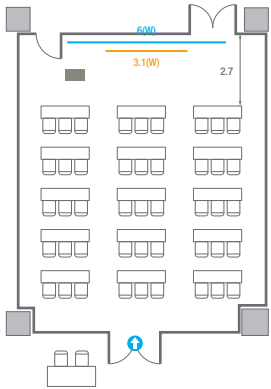

503A

회의실 규모	| 규격 |	9.3(W) x 11.3(L) x 2.6(H) m	
스크린(정면)	| 규격 |	3.1(W) x 1.74(H) m [140"-16:9]	LCD Laser Projector 7,000 Ansi
스크린(측면)	| 규격 |	3.32(W) x 1.87(H) m [150"-16:9]	LCD Laser Projector 7,000 Ansi
현수막	| 규격 |	정면: 6(W) m - 세로 규격은 임의 조정	좌측면: 8(W) m - 세로 규격은 임의 조정
포디움(강연대)	| 수량 |	2개	| 포디움 폼보드 규격(브랜딩) | 550(W) x 150(H) mm

* 이동식 무대 규격, 콘솔 여부 등에 따라 세팅 배열 및 좌석수가 변동될 수 있습니다.

* 이동식 무대, 라운드테이블(Banquet Type)은 유료임대품목입니다.
코엑스 스토어에서 구매하여 주세요. (www.coexstore.co.kr)

Classroom Type
45 persons