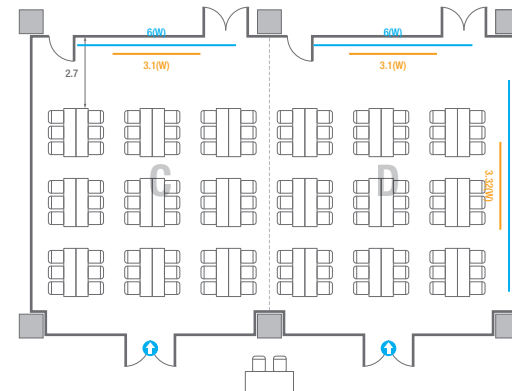

Theater Type
84 persons

Banquet Type
40 persons

Workshop Type
54 persons

Hollow Square Type
30 persons

U-Shape
24 persons

501A/B

회의실 규모	규격	17(W) x 11.3(L) x 2.5(H) m	
 스크린(정면)	규격	3.1(W) x 1.74(H) m [140"-16:9]	LCD Laser 7,000 Ansi
스크린(측면)	규격	3.32(W) x 1.87(H) m [150"-16:9]	LCD Laser 7,000 Ansi
 현수막	규격	정면: 6(W) m - 세로 규격은 임의 조정 좌측면: 7(W) m - 세로 규격은 임의 조정	
 포디움(강연대)	수량	1개	포디움 폼보드 규격(브랜딩) 550(W) x 150(H) mm

Workshop Type
108 persons

501C/D

회의실 규모	규격	18.4(W) x 11.3(L) x 2.5(H) m	
 스크린(정면)	규격	3.1(W) x 1.74(H) m [140"-16:9]	LCD Laser 7,000 Ansi
스크린(측면)	규격	3.32(W) x 1.87(H) m [150"-16:9]	LCD Laser 7,000 Ansi
 현수막	규격	정면: 6(W) m - 세로 규격은 임의 조정 우측면: 8(W) m - 세로 규격은 임의 조정	
 포디움(강연대)	수량	1개	포디움 폼보드 규격(브랜딩) 550(W) x 150(H) mm

Theater Type
156 persons

Banquet Type
80 persons

Workshop Type
108 persons

502

회의실 규모	규격	18.1(W) x 11.3(L) x 2.5(H) m	
 스크린(정면)	규격	3.1(W) x 1.74(H) m [140"-16:9]	LCD Laser 7,000 Ansi
스크린(측면)	규격	3.32(W) x 1.87(H) m [150"-16:9]	LCD Laser 7,000 Ansi
 현수막	규격	정면: 6(W) m - 세로 규격은 임의 조정	우측면: 8(W) m - 세로 규격은 임의 조정
 포디움(강연대)	수량	1개	포디움 폼보드 규격(브랜딩) 550(W) x 150(H) mm