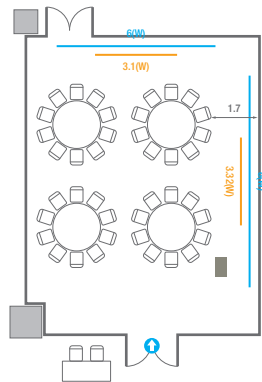

Workshop Type
54 persons

Hollow Square Type
30 persons

U-Shape
24 persons

502B

회의실 규모	규격	8.9(W) x 11.3(L) x 2.5(H) m
 스크린(정면)	규격	3.1(W) x 1.74(H) m [140"-16:9] LCD Laser 7,000 Ansi
스크린(측면)	규격	3.32(W) x 1.87(H) m [150"-16:9] LCD Laser 7,000 Ansi
 현수막	규격	정면: 6(W) m - 세로 규격은 임의 조정 우측면: 8(W) m - 세로 규격은 임의 조정
 포디움(강연대)	수량	1개 포디움 폼보드 규격(브랜딩) 550(W) x 150(H) mm

Theater Type
84 persons

Banquet Type
40 persons

Workshop Type
54 persons

Hollow Square Type
30 persons

U-Shape
24 persons

503

회의실 규모	규격	27.5(W) x 11.3(L) x 2.6(H) m	
 스크린(정면)	규격	3.1(W) x 1.74(H) m [140"-16:9]	LCD Laser Projector 7,000 Ansi
스크린(측면)	규격	3.32(W) x 1.87(H) m [150"-16:9]	LCD Laser Projector 7,000 Ansi
 현수막	규격	정면: 6(W) m - 세로 규격은 임의 조정 좌측면: 8(W) m - 세로 규격은 임의 조정	
 포디움(강연대)	수량	2개	포디움 폼보드 규격(브랜딩) 550(W) x 150(H) mm