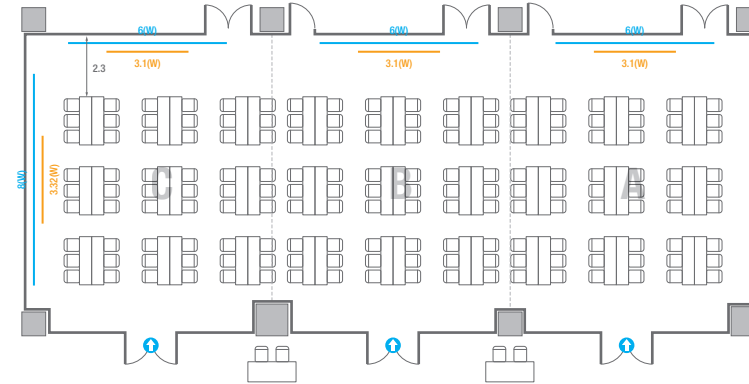

400
VIP Board Room

회의실 규모	규격	9.7(W) x 21.2(L) x 4.7(H) m
 LED Display	규격	4.2(W) x 2.4(H) m [16:9] 해상도 2,688(W) x 1,512(H) Pixel
 조명 바텐		
 포디움(강연대)	수량	2개 포디움 폼보드 규격(브랜딩) 550(W) x 150(H) mm

U-Shape
21 persons

Theater Type
84 persons

Banquet Type
40 persons

Workshop Type
54 persons

Hollow Square Type
30 persons

U-Shape
24 persons

403

회의실 규모	규격	27.5(W) x 11.3(L) x 2.5(H) m	
 스크린(정면)	규격	3.1(W) x 1.74(H) m [140"-16:9]	LCD Laser Projector 7,000 Ansi
 스크린(측면)	규격	3.32(W) x 1.87(H) m [150"-16:9]	LCD Laser Projector 7,000 Ansi
 현수막	규격	정면: 6(W) m - 세로 규격은 임의 조정 좌측면: 8(W) m - 세로 규격은 임의 조정	
 포디움(강연대)	수량	2개	포디움 폼보드 규격(브랜딩) 550(W) x 150(H) mm

Theater Type
252 persons

403

회의실 규모	규격	27.5(W) x 11.3(L) x 2.5(H) m	
 스크린(정면)	규격	3.1(W) x 1.74(H) m [140"-16:9]	LCD Laser Projector 7,000 Ansi
 스크린(측면)	규격	3.32(W) x 1.87(H) m [150"-16:9]	LCD Laser Projector 7,000 Ansi
 현수막	규격	정면: 6(W) m - 세로 규격은 임의 조정 좌측면: 8(W) m - 세로 규격은 임의 조정	
 포디움(강연대)	수량	2개	포디움 폼보드 규격(브랜딩) 550(W) x 150(H) mm

* 이동식 무대 규격, 콘솔 여부 등에 따라 세팅 배열 및 좌석수가 변동될 수 있습니다.

* 이동식 무대, 라운드테이블(Banquet Type)은 유료임대품목입니다.
코엑스 스토어에서 구매하여 주세요. (www.coexstore.co.kr)

Banquet Type
120 persons

Workshop Type
162 persons

Hollow Square Type
78 persons