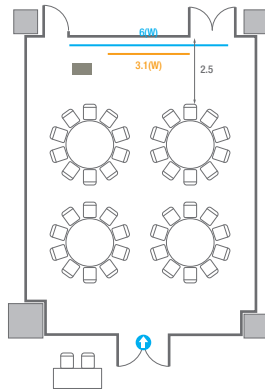

Theater Type
252 persons

404

회의실 규모	규격	26.6(W) x 11.3(L) x 2.5(H) m	
 스크린(정면)	규격	3.1(W) x 1.74(H) m [140"-16:9]	LCD Laser Projector 7,000 Ansi
 스크린(측면)	규격	3.32(W) x 1.87(H) m [150"-16:9]	LCD Laser Projector 7,000 Ansi
 현수막	규격	정면: 6(W) m - 세로 규격은 임의 조정 좌측면: 8(W) m - 세로 규격은 임의 조정	
 포디움(강연대)	수량	2개	포디움 폼보드 규격(브랜딩) 550(W) x 150(H) mm

Workshop Type
54 persons

Hollow Square Type
30 persons

U-Shape
24 persons

404B

회의실 규모	규격	8.7(W) x 11.3(L) x 2.5(H) m
 스크린	규격	3.1(W) x 1.74(H) m [140"-16:9] LCD Laser Projector 7,000 Ansi
 현수막	규격	6(W) m - 세로 규격은 임의 조정
 포디움(강연대)	수량	1개 포디움 폼보드 규격(브랜딩) 550(W) x 150(H) mm

Workshop Type
54 persons

Hollow Square Type
30 persons

U-Shape
24 persons

404C

회의실 규모	규격	8.7(W) x 11.3(L) x 2.5(H) m	
 스크린(정면)	규격	3.1(W) x 1.74(H) m [140"-16:9]	LCD Laser Projector 7,000 Ansi
스크린(측면)	규격	3.32(W) x 1.87(H) m [150"-16:9]	LCD Laser Projector 7,000 Ansi
 현수막	규격	정면: 6(W) m - 세로 규격은 임의 조정	좌측면: 8(W) m - 세로 규격은 임의 조정
 포디움(강연대)	수량	2개	포디움 폼보드 규격(브랜딩) 550(W) x 150(H) mm