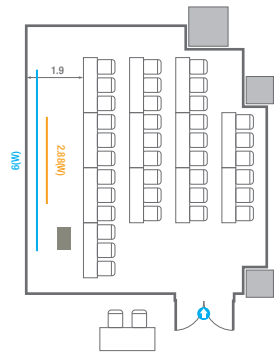

307

회의실 규모	| 규격 |	8.8(W) x 9.7(L) x 2.4(H) m
스크린	| 규격 |	2.88(W) x 1.62(H) m [130"-16:9] LCD Laser 7,000 Ansi
현수막	| 규격 |	6(W) m - 세로 규격은 임의 조정
포디움(강연대)	| 수량 |	1개 | 포디움 폼보드 규격(브랜딩) | 550(W) x 150(H) mm

* 이동식 무대 규격, 콘솔 여부 등에 따라 세팅 배열 및 좌석수가 변동될 수 있습니다.

* 이동식 무대, 라운드테이블(Banquet Type)은 유료임대품목입니다.
코엑스 스토어에서 구매하여 주세요. (www.coexstore.co.kr)

Classroom Type
36 persons