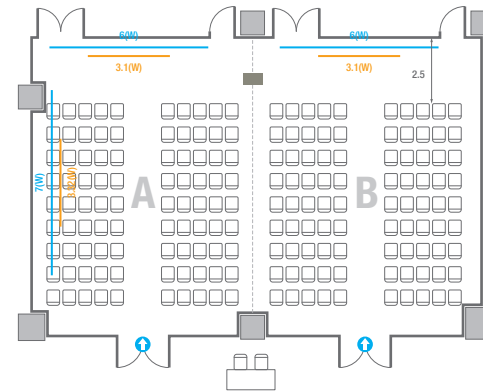

Theater Type
180 persons