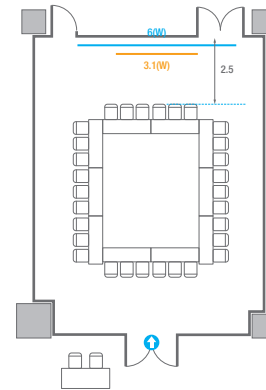

Theater Type
84 persons

Banquet Type
40 persons

Workshop Type
54 persons

Hollow Square Type
30 persons

U-Shape
24 persons

404

회의실 규모	규격	26.6(W) x 11.3(L) x 2.5(H) m	
 스크린(정면)	규격	3.1(W) x 1.74(H) m [140"-16:9]	LCD Laser Projector 7,000 Ansi
스크린(측면)	규격	3.32(W) x 1.87(H) m [150"-16:9]	LCD Laser Projector 7,000 Ansi
 현수막	규격	정면: 6(W) m - 세로 규격은 임의 조정 좌측면: 8(W) m - 세로 규격은 임의 조정	
 포디움(강연대)	수량	2개	포디움 폼보드 규격(브랜딩) 550(W) x 150(H) mm

Theater Type
252 persons

404

회의실 규모	규격	26.6(W) x 11.3(L) x 2.5(H) m	
 스크린(정면)	규격	3.1(W) x 1.74(H) m [140"-16:9]	LCD Laser Projector 7,000 Ansi
 스크린(측면)	규격	3.32(W) x 1.87(H) m [150"-16:9]	LCD Laser Projector 7,000 Ansi
 현수막	규격	정면: 6(W) m - 세로 규격은 임의 조정 좌측면: 8(W) m - 세로 규격은 임의 조정	
 포디움(강연대)	수량	2개	포디움 폼보드 규격(브랜딩) 550(W) x 150(H) mm

Workshop Type
54 persons

Hollow Square Type
30 persons

U-Shape
24 persons

404B

회의실 규모	규격	8.7(W) x 11.3(L) x 2.5(H) m
 스크린	규격	3.1(W) x 1.74(H) m [140"-16:9] LCD Laser Projector 7,000 Ansi
 현수막	규격	6(W) m - 세로 규격은 임의 조정
 포디움(강연대)	수량	1개 포디움 폼보드 규격(브랜딩) 550(W) x 150(H) mm

Workshop Type
54 persons

Hollow Square Type
30 persons

U-Shape
24 persons

404C

회의실 규모	규격	8.7(W) x 11.3(L) x 2.5(H) m	
 스크린(정면)	규격	3.1(W) x 1.74(H) m [140"-16:9]	LCD Laser Projector 7,000 Ansi
스크린(측면)	규격	3.32(W) x 1.87(H) m [150"-16:9]	LCD Laser Projector 7,000 Ansi
 현수막	규격	정면: 6(W) m - 세로 규격은 임의 조정	좌측면: 8(W) m - 세로 규격은 임의 조정
 포디움(강연대)	수량	2개	포디움 폼보드 규격(브랜딩) 550(W) x 150(H) mm