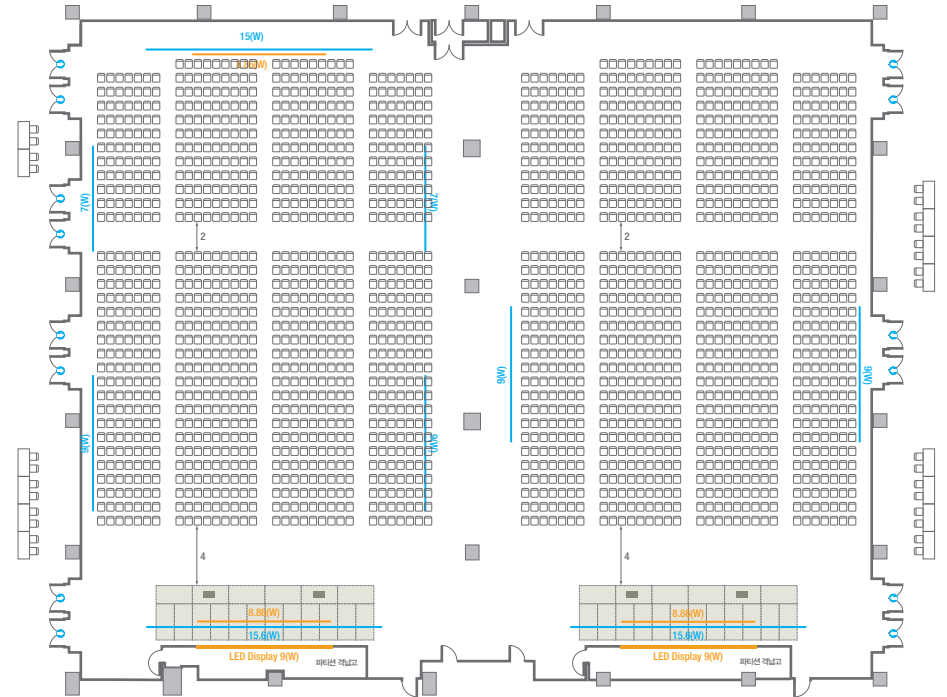

Workshop Type
300 persons

르웨스트홀 B

컨벤션홀 규모	규격	28.9(W) x 25(L) x 6.6(H) m	
 이동식무대	규격	14.4(W) x 3.6(L) x 0.6(H) m	수량 18개 (1개 - 1.2 x 2.4 m)
 LED Display	규격	9(W) x 5(H) m [16:9]	해상도 5,760(W) x 3,240(H) Pixel
 스크린	규격	8.86(W) x 4.98(H) m [400"-16:9]	
 현수막	규격	정면: 15.6(W) m - 세로 규격은 임의 조정 좌/우측면: 9(W) m - 세로 규격은 임의 조정	
 포디움(강연대)	수량	2개	포디움 폼보드 규격(브랜딩) 550(W) x 150(H) mm

Workshop Type
120 persons

르웨스트홀
A-C

컨벤션홀 규모	규격	53.9(W) x 43.8(L) x 6.6(H) m [2,362m ²]	
 이동식무대	규격	14.4(W) x 3.6(L) x 0.6(H) m	수량 18개 (1개 - 1.2 x 2.4 m) x 2세트
 LED Display	규격	9(W) x 5(H) m [16:9]	해상도 5,760(W) x 3,240(H) Pixel
 스크린	규격	8.86(W) x 4.98(H) m [400"-16:9]	컨벤션홀 3 - LCD Laser 20,000 Ansi
 현수막	규격	15.6(W) m / 15(W) / 9(W) / 7(W) m - 세로 규격은 임의 조정	
 포디움(강연대)	수량	4개	포디움 폼보드 규격(브랜딩) 550(W) x 150(H) mm

* 이동식 무대 규격, 콘솔 여부 등에 따라 세팅 배열 및 좌석수가 변동될 수 있습니다.

* 이동식 무대, 라운드테이블(Banquet Type)은 유료임대품목입니다.
 코엑스 스토어에서 구매하여 주세요. (www.coexstore.co.kr)

Classroom Type
1,080 persons

Theater Type
2,020 persons

르웨스트홀
A-C

컨벤션홀 규모	규격	53.9(W) x 43.8(L) x 6.6(H) m [2,362m ²]	
이동식무대	규격	14.4(W) x 3.6(L) x 0.6(H) m	수량 18개 (1개 - 1.2 x 2.4 m) x 2세트
LED Display	규격	9(W) x 5(H) m [16:9]	해상도 5,760(W) x 3,240(H) Pixel
스크린(컨벤션홀 3)	규격	8.86(W) x 4.98(H) m [400"-16:9]	컨벤션홀 3 - LCD Laser 20,000 Ansi
현수막	규격	15.6(W) m / 15(W) / 9(W) / 7(W) m - 세로 규격은 임의 조정	
포디움(강연대)	수량	4개	포디움 폼보드 규격(브랜딩) 550(W) x 150(H) mm