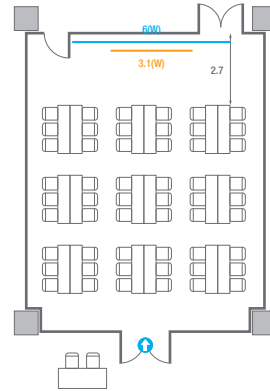

501

회의실 규모	규격 35.4(W) x 11.3(L) x 2.5(H) m		
 이동식 무대	규격 7.2(W) x 1.2(L) x 0.2(H) m	수량 3개 (1개 - 1.2 x 2.4 m)	
 스크린(정면)	규격 3.1(W) x 1.74(H) m [140"-16:9]	LCD Laser 7,000 Ansi	
스크린(측면)	규격 3.32(W) x 1.87(H) m [150"-16:9]	LCD Laser 7,000 Ansi	
 현수막	규격 정면: 6(W) m - 세로 규격은 임의 조정	측면: 7(W), 8(W) m - 세로 규격은 임의 조정	
 포디움(강연대)	수량 2개	포디움 폼보드 규격(브랜딩) 550(W) x 150(H) mm	

Workshop Type
54 persons

Hollow Square Type
30 persons

U-Shape
24 persons

501C

회의실 규모	규격	9(W) x 11.3(L) x 2.5(H) m	
 스크린	규격	3.1(W) x 1.74(H) m [140"-16:9]	LCD Laser 7,000 Ansi
 현수막	규격	6(W) m - 세로 규격은 임의 조정	
 포디움(강연대)	수량	1개	포디움 폼보드 규격(브랜딩) 550(W) x 150(H) mm

Workshop Type
54 persons

Hollow Square Type
30 persons

U-Shape
24 persons

501D

회의실 규모	규격	9.4(W) x 11.3(L) x 2.5(H) m	
 스크린(정면)	규격	3.1(W) x 1.74(H) m [140"-16:9]	LCD Laser 7,000 Ansi
스크린(측면)	규격	3.32(W) x 1.87(H) m [150"-16:9]	LCD Laser 7,000 Ansi
 현수막	규격	정면: 6(W) m - 세로 규격은 임의 조정 우측면: 8(W) m - 세로 규격은 임의 조정	
 포디움(강연대)	수량	1개	포디움 폼보드 규격(브랜딩) 550(W) x 150(H) mm