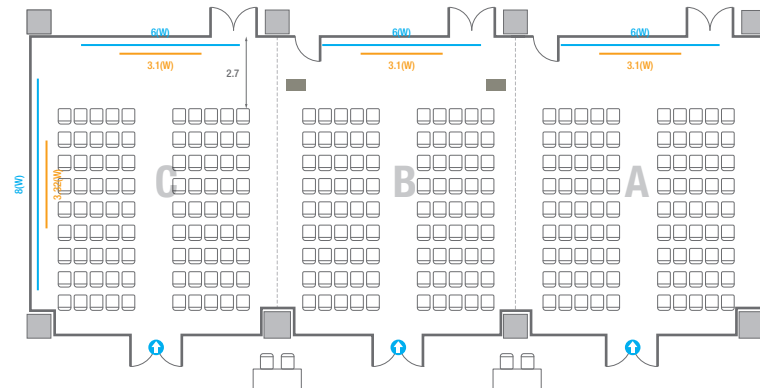

Theater Type
156 persons

Banquet Type
80 persons

Workshop Type
108 persons

502

회의실 규모	규격	18.1(W) x 11.3(L) x 2.5(H) m	
 스크린(정면)	규격	3.1(W) x 1.74(H) m [140"-16:9]	LCD Laser 7,000 Ansi
스크린(측면)	규격	3.32(W) x 1.87(H) m [150"-16:9]	LCD Laser 7,000 Ansi
 현수막	규격	정면: 6(W) m - 세로 규격은 임의 조정	우측면: 8(W) m - 세로 규격은 임의 조정
 포디움(강연대)	수량	1개	포디움 폼보드 규격(브랜딩) 550(W) x 150(H) mm

Theater Type
84 persons

Banquet Type
40 persons

Workshop Type
54 persons

Hollow Square Type
30 persons

U-Shape
24 persons

503

회의실 규모	규격	27.5(W) x 11.3(L) x 2.6(H) m	
 스크린(정면)	규격	3.1(W) x 1.74(H) m [140"-16:9]	LCD Laser Projector 7,000 Ansi
스크린(측면)	규격	3.32(W) x 1.87(H) m [150"-16:9]	LCD Laser Projector 7,000 Ansi
 현수막	규격	정면: 6(W) m - 세로 규격은 임의 조정 좌측면: 8(W) m - 세로 규격은 임의 조정	
 포디움(강연대)	수량	2개	포디움 폼보드 규격(브랜딩) 550(W) x 150(H) mm

* 이동식 무대 규격, 콘솔 여부 등에 따라 세팅 배열 및 좌석수가 변동될 수 있습니다.

* 이동식 무대, 라운드테이블(Banquet Type)은 유료임대품목입니다.
코엑스 스토어에서 구매하여 주세요. (www.coexstore.co.kr)

Classroom Type
135 persons

Classroom Type
156 persons

Theater Type
270 persons

Theater Type
252 persons

503

회의실 규모	규격	27.5(W) x 11.3(L) x 2.6(H) m	
 스크린(정면)	규격	3.1(W) x 1.74(H) m [140"-16:9]	LCD Laser Projector 7,000 Ansi
 스크린(측면)	규격	3.32(W) x 1.87(H) m [150"-16:9]	LCD Laser Projector 7,000 Ansi
 현수막	규격	정면: 6(W) m - 세로 규격은 임의 조정 좌측면: 8(W) m - 세로 규격은 임의 조정	
 포디움(강연대)	수량	2개	포디움 폼보드 규격(브랜딩) 550(W) x 150(H) mm