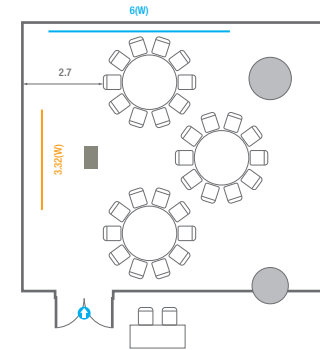

스퀘어볼룸 B

회의실 규모	규격	11.9(W) x 19.7(L) x 5.3(H) m	
 이동식 무대	규격	9.6(W) x 2.4(L) x 0.6(H) m	수량 8개 (1개 - 1.2 x 2.4 m)
 스크린	규격	7(W) x 3.9(H) m [320"-16:9]	LCD Laser 15,000 Ansi
 현수막	규격	7(W) m - 세로 규격은 임의 조정	
 포디움(강연대)	수량	2개	포디움 폼보드 규격(브랜딩) 550(W) x 150(H) mm

Workshop Type
24 persons

Hollow Square Type
24 persons

U-Shape
18 persons

311

회의실 규모	규격	10.6(W) x 9(L) x 2.4(H) m
스크린	규격	3.32(W) x 1.87(H) m [150"-16:9] LCD Laser 7,000 Ansi
현수막	규격	6(W) m - 세로 규격은 임의 조정
포디움(강연대)	수량 1개	포디움 폼보드 규격(브랜딩) 550(W) x 150(H) mm

Workshop Type
36 persons

Hollow Square Type
24 persons

U-Shape
21 persons

4F **르웨스트홀 / 회의실**
LEWEST Hall / Meeting Rooms

LEWEST Hall / 4F Meeting Rooms

- 콘센트
- 배전반
- 빔 프로젝터
- 스크린 LED Display
- LCD Laser
- 현수막
- 조명 바텐
- 소화전
- 소화기
- 코비더스 설치 가능 구역 3x2 (32부스)

르웨스트홀 A

컨벤션홀 규모	규격	25(W) x 43.8(L) x 6.6(H) m	
 이동식무대	규격	14.4(W) x 3.6(L) x 0.6(H) m	수량 18개 (1개 - 1.2 x 2.4 m)
 LED Display	규격	9(W) x 5(H) m [16:9]	해상도 5,760(W) x 3,240(H) Pixel
 스크린	규격	8.8(W) x 4.98(H) m [400"-16:9]	
 현수막	규격	정면 : 15.6(W) m - 세로 규격은 임의 조정	좌/우측면 : 9(W) m - 세로 규격은 임의 조정
 포디움(강연대)	수량	2개	포디움 폼보드 규격(브랜딩) 550(W) x 150(H) mm