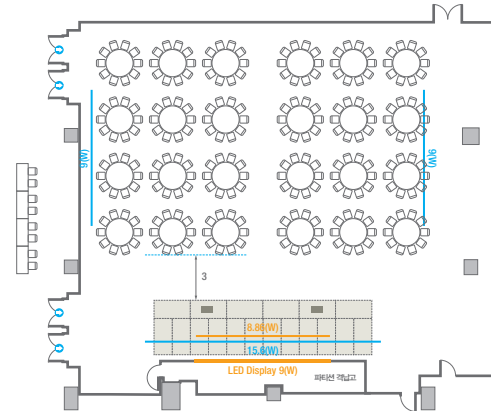

1F **전시홀**
Exhibition Hall

Exhibition Hall

- 콘센트
- 배전반
- 소화전
- 소화기
- 로비 부스 설치가능 구역

리깅 포인트

전시장 규모

| 규격 | 105.6(W) x 70.6(L) x 7.9(H) m [7,452m²]

부스

전시장 규모	규격	105.6(W) x 70.6(L) x 7.9(H) m [7,452㎡]
전시부스	규격	1개 - 3(W) x 3(L) x 2.5(H) m
	수량	총 323부스

르웨스트홀 A

컨벤션홀 규모	규격	25(W) x 43.8(L) x 6.6(H) m	
 이동식무대	규격	14.4(W) x 3.6(L) x 0.6(H) m	수량 18개 (1개 - 1.2 x 2.4 m)
 LED Display	규격	9(W) x 5(H) m [16:9]	해상도 5,760(W) x 3,240(H) Pixel
 스크린	규격	8.8(W) x 4.98(H) m [400"-16:9]	
 현수막	규격	정면 : 15.6(W) m - 세로 규격은 임의 조정	좌/우측면 : 9(W) m - 세로 규격은 임의 조정
 포디움(강연대)	수량	2개	포디움 폼보드 규격(브랜딩) 550(W) x 150(H) mm

Workshop Type
300 persons

르웨스트홀 B

컨벤션홀 규모	규격	28.9(W) x 25(L) x 6.6(H) m	
 이동식무대	규격	14.4(W) x 3.6(L) x 0.6(H) m	수량 18개 (1개 - 1.2 x 2.4 m)
 LED Display	규격	9(W) x 5(H) m [16:9]	해상도 5,760(W) x 3,240(H) Pixel
 스크린	규격	8.86(W) x 4.98(H) m [400"-16:9]	
 현수막	규격	정면: 15.6(W) m - 세로 규격은 임의 조정 좌/우측면: 9(W) m - 세로 규격은 임의 조정	
 포디움(강연대)	수량	2개	포디움 폼보드 규격(브랜딩) 550(W) x 150(H) mm

Workshop Type
120 persons

르웨스트홀 C

컨벤션홀 규모	규격	24.2(W) x 18.8(L) x 6.6(H) m	
 이동식무대	규격	14.4(W) x 3.6(L) x 0.6(H) m	수량 18개 (1개 - 1.2 x 2.4 m)
 스크린	규격	8.86(W) x 4.98(H) m [400"-16:9]	LCD Laser 20,000 Ansi
 현수막	규격	정면: 15(W) m - 세로 규격은 임의 조정	좌/우측면: 7(W) m - 세로 규격은 임의 조정
 포디움(강연대)	수량	2개	포디움 폼보드 규격(브랜딩) 550(W) x 150(H) mm