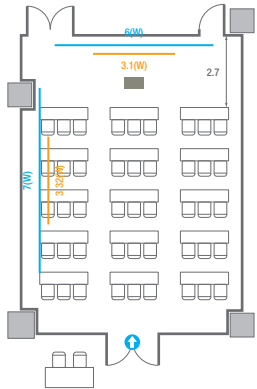

401A

회의실 규모	| 규격 |	8.4(W) x 11.3(L) x 2.5(H) m	
스크린(정면)	| 규격 |	3.1(W) x 1.74(H) m [140"-16:9]	LCD Laser 7,000 Ansi
스크린(측면)	| 규격 |	3.32(W) x 1.87(H) m [150"-16:9]	LCD Laser 7,000 Ansi
현수막	| 규격 |	정면: 6(W) m - 세로 규격은 임의 조정	좌측면: 7(W) m - 세로 규격은 임의 조정
포디움(강연대)	| 수량 |	1개	| 포디움 폼보드 규격(브랜딩) | 550(W) x 150(H) mm

* 이동식 무대 규격, 콘솔 여부 등에 따라 세팅 배열 및 좌석수가 변동될 수 있습니다.

* 이동식 무대, 라운드테이블(Banquet Type)은 유료임대품목입니다.
코엑스 스토어에서 구매하여 주세요. (www.coexstore.co.kr)

Classroom Type
45 persons