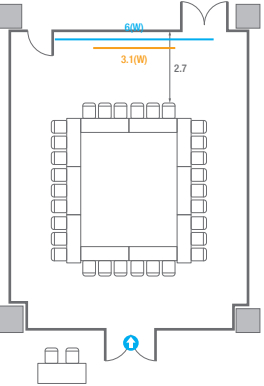

Hollow Square Type
30 persons