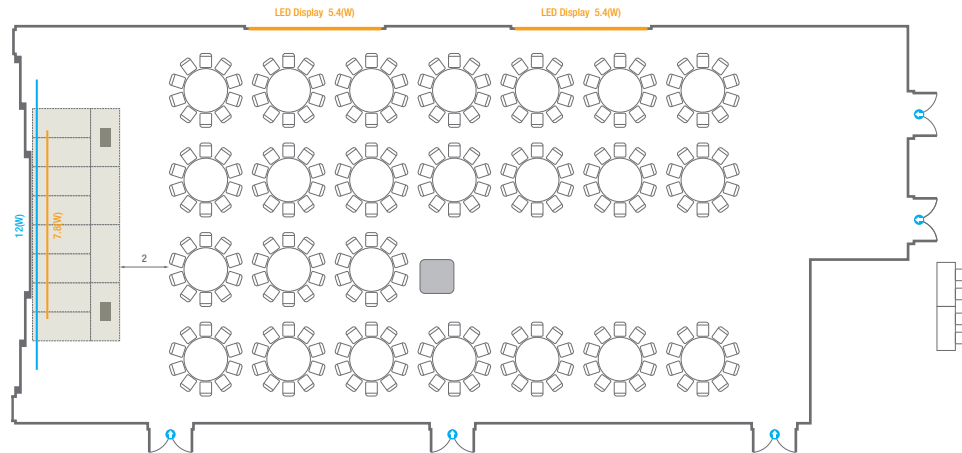

스퀘어볼룸 A

회의실 규모	규격	16.4(W) x 37(L) x 5.3(H) m	
 이동식무대	규격	9.6(W) x 3.6(L) x 0.6(H) m	수량 12개 (1개 - 1.2 x 2.4 m)
 스크린	규격	7.8(W) x 4.4(H) m [350"-16:9]	LCD Laser 15,000 Ansi
 LED Display	규격	5.4(W) x 3(H) m [250"-16:9] x 2개	해상도 3,456(W) x 1,944(H) Pixel
 현수막	규격	12(W) m - 세로 규격은 임의 조정	
 포디움(강연대)	수량	2개	포디움 폼보드 규격(브랜딩) 550(W) x 150(H) mm

* 이동식 무대 규격, 콘솔 여부 등에 따라 세팅 배열 및 좌석수가 변동될 수 있습니다.

* 이동식 무대, 라운드테이블(Banquet Type)은 유료임대품목입니다.
코엑스 스토어에서 구매하여 주세요. (www.coexstore.co.kr)

Classroom Type
243 persons

Theater Type
323 persons

스퀘어볼룸 A

회의실 규모	규격	16.4(W) x 37(L) x 5.3(H) m	
 이동식 무대	규격	9.6(W) x 3.6(L) x 0.6(H) m	수량 12개 (1개 - 1.2 x 2.4 m)
 스크린	규격	7.8(W) x 4.4(H) m [350"-16:9]	LCD Laser 15,000 Ansi
 LED Display	규격	5.4(W) x 3(H) m [250"-16:9] x 2개	해상도 3,456(W) x 1,944(H) Pixel
 현수막	규격	12(W) m - 세로 규격은 임의 조정	
 포디움(강연대)	수량	2개	포디움 폼보드 규격(브랜딩) 550(W) x 150(H) mm

※ 이동식 무대 규격, 콘솔 여부 등에 따라 세팅 배열 및 좌석수가 변동될 수 있습니다.

※ 이동식 무대, 라운드테이블(Banquet Type)은 유료임대품목입니다.
 코엑스 스토어에서 구매하여 주세요. (www.coexstore.co.kr)

Banquet Type
240 persons

Banquet Type - Wedding
220 persons

스퀘어볼룸 A

회의실 규모	규격	16.4(W) x 37(L) x 5.3(H) m	
 스크린	규격	7.8(W) x 4.4(H) m [350"-16:9]	LCD Laser 15,000 Ansi
 LED Display	규격	5.4(W) x 3(H) m [250"-16:9] x 2개	해상도 3,456(W) x 1,944(H) Pixel
 현수막	규격	12(W) m - 세로 규격은 임의 조정	

※ 이동식 무대 규격, 콘솔 여부 등에 따라 세팅 배열 및 좌석수가 변동될 수 있습니다.

※ 이동식 무대, 라운드테이블(Banquet Type)은 유료임대품목입니다.
 코엑스 스토어에서 구매하여 주세요. (www.coexstore.co.kr)

Workshop Type
162 persons

Hollow Square Type
84 persons

스퀘어볼룸 A

회의실 규모	규격	16.4(W) x 37(L) x 5.3(H) m	
 이동식무대	규격	9.6(W) x 3.6(L) x 0.6(H) m	수량 12개 (1개 - 1.2 x 2.4 m)
 스크린	규격	7.8(W) x 4.4(H) m [350"-16:9]	LCD Laser 15,000 Ansi
 LED Display	규격	5.4(W) x 3(H) m [250"-16:9] x 2개	해상도 3,456(W) x 1,944(H) Pixel
 현수막	규격	12(W) m - 세로 규격은 임의 조정	
 포디움(강연대)	수량	2개	포디움 품보드 규격(브랜딩) 550(W) x 150(H) mm