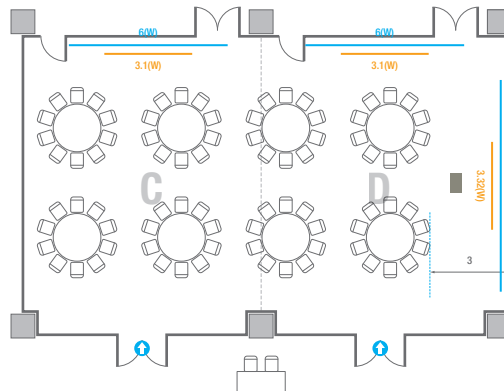

Theater Type
84 persons

Banquet Type
40 persons

Workshop Type
54 persons

Hollow Square Type
30 persons

U-Shape
24 persons

501A/B

회의실 규모	규격	17(W) x 11.3(L) x 2.5(H) m	
 스크린(정면)	규격	3.1(W) x 1.74(H) m [140"-16:9]	LCD Laser 7,000 Ansi
스크린(측면)	규격	3.32(W) x 1.87(H) m [150"-16:9]	LCD Laser 7,000 Ansi
 현수막	규격	정면: 6(W) m - 세로 규격은 임의 조정 좌측면: 7(W) m - 세로 규격은 임의 조정	
 포디움(강연대)	수량	1개	포디움 폼보드 규격(브랜딩) 550(W) x 150(H) mm

Workshop Type
108 persons

501C/D

회의실 규모	규격	18.4(W) x 11.3(L) x 2.5(H) m	
 스크린(정면)	규격	3.1(W) x 1.74(H) m [140"-16:9]	LCD Laser 7,000 Ansi
스크린(측면)	규격	3.32(W) x 1.87(H) m [150"-16:9]	LCD Laser 7,000 Ansi
 현수막	규격	정면: 6(W) m - 세로 규격은 임의 조정 우측면: 8(W) m - 세로 규격은 임의 조정	
 포디움(강연대)	수량	1개	포디움 폼보드 규격(브랜딩) 550(W) x 150(H) mm

* 이동식 무대 규격, 콘솔 여부 등에 따라 세팅 배열 및 좌석수가 변동될 수 있습니다.

* 이동식 무대, 라운드테이블(Banquet Type)은 유료임대품목입니다.
코엑스 스토어에서 구매하여 주세요. (www.coexstore.co.kr)

Classroom Type
90 persons

Classroom Type
108 persons

Theater Type
180 persons

Theater Type
156 persons

Banquet Type
80 persons

Workshop Type
108 persons

502

회의실 규모	규격	18.1(W) x 11.3(L) x 2.5(H) m	
 스크린(정면)	규격	3.1(W) x 1.74(H) m [140"-16:9]	LCD Laser 7,000 Ansi
스크린(측면)	규격	3.32(W) x 1.87(H) m [150"-16:9]	LCD Laser 7,000 Ansi
 현수막	규격	정면: 6(W) m - 세로 규격은 임의 조정	우측면: 8(W) m - 세로 규격은 임의 조정
 포디움(강연대)	수량	1개	포디움 폼보드 규격(브랜딩) 550(W) x 150(H) mm