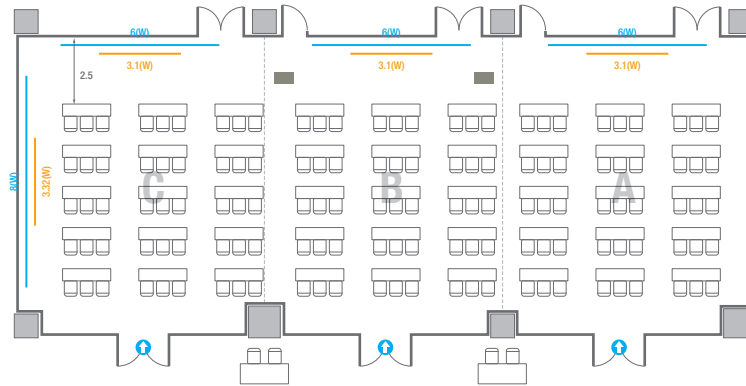

403

회의실 규모	| 규격 |	27.5(W) x 11.3(L) x 2.5(H) m	
스크린(정면)	| 규격 |	3.1(W) x 1.74(H) m [140"-16:9]	LCD Laser Projector 7,000 Ansi
스크린(측면)	| 규격 |	3.32(W) x 1.87(H) m [150"-16:9]	LCD Laser Projector 7,000 Ansi
현수막	| 규격 |	정면: 6(W) m - 세로 규격은 임의 조정 좌측면: 8(W) m - 세로 규격은 임의 조정	
포디움(강연대)	| 수량 |	2개	| 포디움 폼보드 규격(브랜딩) | 550(W) x 150(H) mm

* 이동식 무대 규격, 콘솔 여부 등에 따라 세팅 배열 및 좌석수가 변동될 수 있습니다.

* 이동식 무대, 라운드테이블(Banquet Type)은 유료입대품목입니다.
코엑스 스토어에서 구매하여 주세요. (www.coexstore.co.kr)

Classroom Type
135 persons