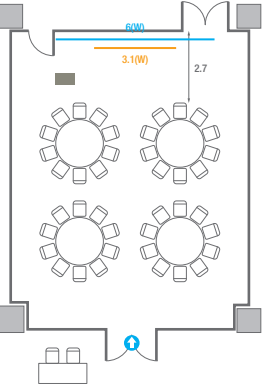

Banquet Type
40 persons