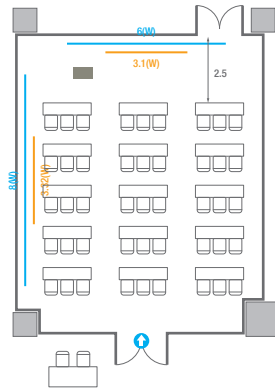

404C

회의실 규모	| 규격 |	8.7(W) x 11.3(L) x 2.5(H) m	
스크린(정면)	| 규격 |	3.1(W) x 1.74(H) m [140"-16:9]	LCD Laser Projector 7,000 Ansi
스크린(측면)	| 규격 |	3.32(W) x 1.87(H) m [150"-16:9]	LCD Laser Projector 7,000 Ansi
현수막	| 규격 |	정면: 6(W) m - 세로 규격은 임의 조정	좌측면: 8(W) m - 세로 규격은 임의 조정
포디움(강연대)	| 수량 |	2개	| 포디움 폼보드 규격(브랜딩) | 550(W) x 150(H) mm

* 이동식 무대 규격, 콘솔 여부 등에 따라 세팅 배열 및 좌석수가 변동될 수 있습니다.

* 이동식 무대, 라운드테이블(Banquet Type)은 유료임대품목입니다.
코엑스 스토어에서 구매하여 주세요. (www.coexstore.co.kr)

Classroom Type
45 persons