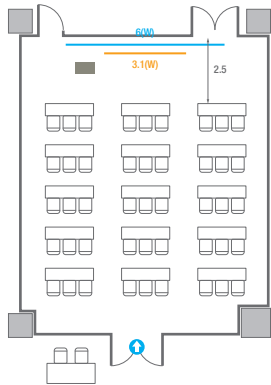

403A

회의실 규모	| 규격 |	9.3(W) x 11.3(L) x 2.5(H) m
스크린	| 규격 |	3.1(W) x 1.74(H) m [140"-169"] LCD Laser Projector 7,000 Ansi
현수막	| 규격 |	6(W) m - 세로 규격은 임의 조정
포디움(강연대)	| 수량 |	1개 | 포디움 폼보드 규격(브랜딩) | 550(W) x 150(H) mm

* 이동식 무대 규격, 콘솔 여부 등에 따라 세팅 배열 및 좌석수가 변동될 수 있습니다.

* 이동식 무대, 라운드테이블(Banquet Type)은 유료임대품목입니다.
코엑스 스토어에서 구매하여 주세요. (www.coexstore.co.kr)

Classroom Type
45 persons