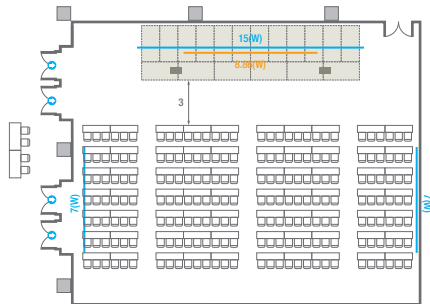

르웨스트홀 C

컨벤션홀 규모	| 규격 |	24.2(W) x 18.8(L) x 6.6(H) m	
이동식무대	| 규격 |	14.4(W) x 3.6(L) x 0.6(H) m	| 수량 | 18개 (1개 - 1.2 x 2.4 m)
스크린	| 규격 |	8.86(W) x 4.98(H) m [400"-16:9]	LCD Laser 20,000 Ansi
현수막	| 규격 |	정면: 15(W) m - 세로 규격은 임의 조정	좌/우측면: 7(W) m - 세로 규격은 임의 조정
포디움(강연대)	| 수량 |	2개	| 포디움 폼보드 규격(브랜딩) | 550(W) x 150(H) mm

※ 이동식 무대 규격, 콘솔 여부 등에 따라 세팅 배열 및 좌석수가 변동될 수 있습니다.

※ 이동식 무대, 라운드테이블(Banquet Type)은 유료임대품목입니다.
코엑스 스토어에서 구매하여 주세요. (www.coexstore.co.kr)

Classroom Type
210 persons