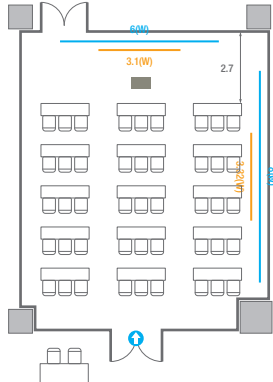

401D

회의실 규모	| 규격 |	9.4(W) x 11.3(L) x 2.5(H) m	
스크린(정면)	| 규격 |	3.1(W) x 1.74(H) m [140"-16:9]	LCD Laser 7,000 Ansi
스크린(측면)	| 규격 |	3.32(W) x 1.87(H) m [150"-16:9]	LCD Laser 7,000 Ansi
현수막	| 규격 |	정면: 6(W) m - 세로 규격은 임의 조정	우측면: 8(W) m - 세로 규격은 임의 조정
포디움(강연대)	| 수량 |	1개	| 포디움 폼보드 규격(브랜딩) | 550(W) x 150(H) mm

* 이동식 무대 규격, 콘솔 여부 등에 따라 세팅 배열 및 좌석수가 변동될 수 있습니다.

* 이동식 무대, 라운드테이블(Banquet Type)은 유료임대품목입니다.
코엑스 스토어에서 구매하여 주세요. (www.coexstore.co.kr)

Classroom Type
45 persons