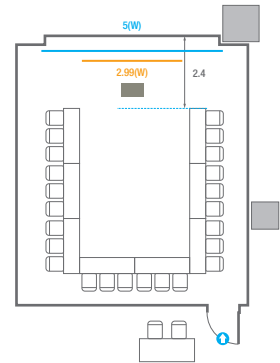

스퀘어볼룸 A

회의실 규모	규격	16.4(W) x 37(L) x 5.3(H) m	
 이동식무대	규격	9.6(W) x 3.6(L) x 0.6(H) m	수량 12개 (1개 - 1.2 x 2.4 m)
 스크린	규격	7.8(W) x 4.4(H) m [350"-16:9]	LCD Laser 15,000 Ansi
 LED Display	규격	5.4(W) x 3(H) m [250"-16:9] x 2개	해상도 3,456(W) x 1,944(H) Pixel
 현수막	규격	12(W) m - 세로 규격은 임의 조정	
 포디움(강연대)	수량	2개	포디움 폼보드 규격(브랜딩) 550(W) x 150(H) mm

스퀘어볼룸 B

회의실 규모	규격	11.9(W) x 19.7(L) x 5.3(H) m	
 이동식 무대	규격	9.6(W) x 2.4(L) x 0.6(H) m	수량 8개 (1개 - 1.2 x 2.4 m)
 스크린	규격	7(W) x 3.9(H) m [320"-16:9]	LCD Laser 15,000 Ansi
 현수막	규격	7(W) m - 세로 규격은 임의 조정	
 포디움(강연대)	수량	2개	포디움 폼보드 규격(브랜딩) 550(W) x 150(H) mm

Workshop Type
24 persons

Hollow Square Type
18 persons

U-Shape
15 persons

305

회의실 규모	규격	7.9(W) x 8.8(L) x 2.4(H) m
 스크린	규격	2.99(W) x 1.68(H) m [135"-16:9] LCD Laser 7,000 Ansi
 현수막	규격	5(W) m - 세로 규격은 임의 조정
 포디움(강연대)	수량 1개	포디움 폼보드 규격(브랜딩) 550(W) x 150(H) mm

Workshop Type
36 persons

Hollow Square Type
24 persons

U-Shape
24 persons

306

회의실 규모	규격	8.6(W) x 8.8(L) x 2.4(H) m
스크린	규격	2.99(W) x 1.68(H) m [135"-16:9] LCD Laser 7,000 Ansi
현수막	규격	6(W) m - 세로 규격은 임의 조정
포디움(강연대)	수량 1개	포디움 폼보드 규격(브랜딩) 550(W) x 150(H) mm