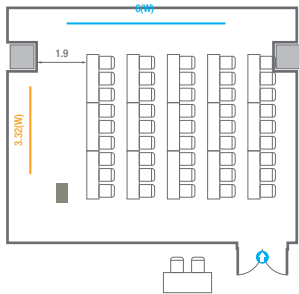

308

회의실 규모	| 규격 |	10.8(W) x 9(L) x 2.4(H) m
스크린	| 규격 |	3.32(W) x 1.87(H) m [150"-16:9] LCD Laser 7,000 Ansi
현수막	| 규격 |	6(W) m - 세로 규격은 임의 조정
포디움(강연대)	| 수량 | 1개	| 포디움 폼보드 규격(브랜딩) | 550(W) x 150(H) mm

※ 이동식 무대 규격, 콘솔 여부 등에 따라 세팅 배열 및 좌석수가 변동될 수 있습니다.

※ 이동식 무대, 라운드테이블(Banquet Type)은 유료임대품목입니다.
코엑스 스토어에서 구매하여 주세요. (www.coexstore.co.kr)

Classroom Type
45 persons