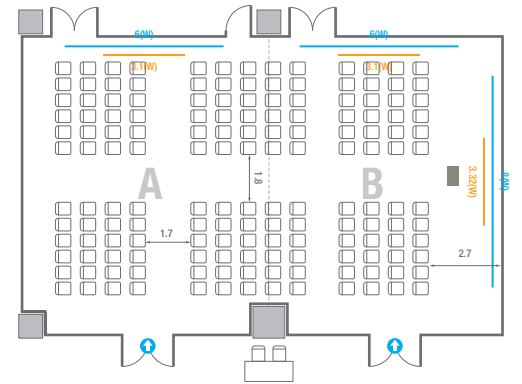

Workshop Type
108 persons

401C/D

회의실 규모		규격		18.4(W) x 11.3(L) x 2.5(H) m
 스크린(정면)		규격		3.1(W) x 1.74(H) m [140"-16:9] LCD Laser 7,000 Ansi
스크린(측면)		규격		3.32(W) x 1.87(H) m [150"-16:9] LCD Laser 7,000 Ansi
 현수막		규격		정면: 6(W) m - 세로 규격은 임의 조정 우측면: 8(W) m - 세로 규격은 임의 조정
 포디움(강연대)		수량		1개 포디움 폼보드 규격(브랜딩) 550(W) x 150(H) mm

Theater Type
156 persons

Banquet Type
80 persons

Workshop Type
108 persons

402

회의실 규모	규격	18.1(W) x 11.3(L) x 2.5(H) m	
 스크린(정면)	규격	3.1(W) x 1.74(H) m [140"-16:9]	LCD Laser 7,000 Ansi
스크린(측면)	규격	3.32(W) x 1.87(H) m [150"-16:9]	LCD Laser 7,000 Ansi
 현수막	규격	정면: 6(W) m - 세로 규격은 임의 조정	우측면: 8(W) m - 세로 규격은 임의 조정
 포디움(강연대)	수량	1개	포디움 폼보드 규격(브랜딩) 550(W) x 150(H) mm

* 이동식 무대 규격, 콘솔 여부 등에 따라 세팅 배열 및 좌석수가 변동될 수 있습니다.

* 이동식 무대, 라운드테이블(Banquet Type)은 유료임대품목입니다.
코엑스 스토어에서 구매하여 주세요. (www.coexstore.co.kr)

Classroom Type
90 persons

Classroom Type
108 persons

Theater Type
180 persons

Theater Type
156 persons

402

회의실 규모	규격	18.1(W) x 11.3(L) x 2.5(H) m	
 스크린(정면)	규격	3.1(W) x 1.74(H) m [140"-16:9]	LCD Laser 7,000 Ansi
스크린(측면)	규격	3.32(W) x 1.87(H) m [150"-16:9]	LCD Laser 7,000 Ansi
 현수막	규격	정면: 6(W) m - 세로 규격은 임의 조정	우측면: 8(W) m - 세로 규격은 임의 조정
 포디움(강연대)	수량	1개	포디움 폼보드 규격(브랜딩) 550(W) x 150(H) mm