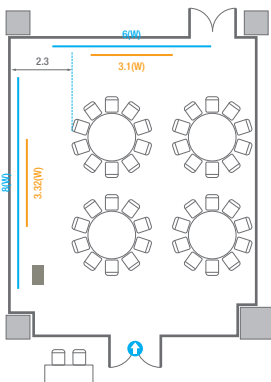

Theater Type
252 persons

403

회의실 규모	규격	27.5(W) x 11.3(L) x 2.5(H) m	
 스크린(정면)	규격	3.1(W) x 1.74(H) m [140"-16:9]	LCD Laser Projector 7,000 Ansi
 스크린(측면)	규격	3.32(W) x 1.87(H) m [150"-16:9]	LCD Laser Projector 7,000 Ansi
 현수막	규격	정면: 6(W) m - 세로 규격은 임의 조정 좌측면: 8(W) m - 세로 규격은 임의 조정	
 포디움(강연대)	수량	2개	포디움 폼보드 규격(브랜딩) 550(W) x 150(H) mm

Workshop Type
54 persons

Hollow Square Type
30 persons

U-Shape
24 persons

403C

회의실 규모	규격	9.1(W) x 11.3(L) x 2.5(H) m	
 스크린(정면)	규격	3.1(W) x 1.74(H) m [140"-16:9]	LCD Laser Projector 7,000 Ansi
스크린(측면)	규격	3.32(W) x 1.87(H) m [150"-16:9]	LCD Laser Projector 7,000 Ansi
 현수막	규격	정면: 6(W) m - 세로 규격은 임의 조정 좌측면: 8(W) m - 세로 규격은 임의 조정	
 포디움(강연대)	수량	2개	포디움 폼보드 규격(브랜딩) 550(W) x 150(H) mm

Theater Type
84 persons

Banquet Type
40 persons

Workshop Type
54 persons

Hollow Square Type
30 persons

U-Shape
24 persons

404

회의실 규모	규격	26.6(W) x 11.3(L) x 2.5(H) m	
 스크린(정면)	규격	3.1(W) x 1.74(H) m [140"-16:9]	LCD Laser Projector 7,000 Ansi
스크린(측면)	규격	3.32(W) x 1.87(H) m [150"-16:9]	LCD Laser Projector 7,000 Ansi
 현수막	규격	정면: 6(W) m - 세로 규격은 임의 조정 좌측면: 8(W) m - 세로 규격은 임의 조정	
 포디움(강연대)	수량	2개	포디움 폼보드 규격(브랜딩) 550(W) x 150(H) mm

Theater Type
252 persons

404

회의실 규모	규격	26.6(W) x 11.3(L) x 2.5(H) m	
 스크린(정면)	규격	3.1(W) x 1.74(H) m [140"-16:9]	LCD Laser Projector 7,000 Ansi
 스크린(측면)	규격	3.32(W) x 1.87(H) m [150"-16:9]	LCD Laser Projector 7,000 Ansi
 현수막	규격	정면: 6(W) m - 세로 규격은 임의 조정 좌측면: 8(W) m - 세로 규격은 임의 조정	
 포디움(강연대)	수량	2개	포디움 폼보드 규격(브랜딩) 550(W) x 150(H) mm