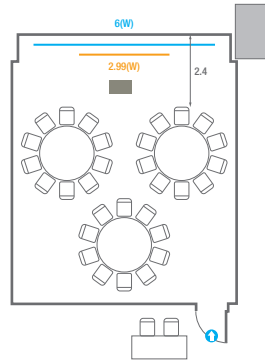

스퀘어볼룸 A

회의실 규모	규격	16.4(W) x 37(L) x 5.3(H) m	
 이동식무대	규격	9.6(W) x 3.6(L) x 0.6(H) m	수량 12개 (1개 - 1.2 x 2.4 m)
 스크린	규격	7.8(W) x 4.4(H) m [350"-16:9]	LCD Laser 15,000 Ansi
 LED Display	규격	5.4(W) x 3(H) m [250"-16:9] x 2개	해상도 3,456(W) x 1,944(H) Pixel
 현수막	규격	12(W) m - 세로 규격은 임의 조정	
 포디움(강연대)	수량	2개	포디움 폼보드 규격(브랜딩) 550(W) x 150(H) mm

스퀘어볼룸 B

회의실 규모	규격	11.9(W) x 19.7(L) x 5.3(H) m	
 이동식 무대	규격	9.6(W) x 2.4(L) x 0.6(H) m	수량 8개 (1개 - 1.2 x 2.4 m)
 스크린	규격	7(W) x 3.9(H) m [320"-16:9]	LCD Laser 15,000 Ansi
 현수막	규격	7(W) m - 세로 규격은 임의 조정	
 포디움(강연대)	수량	2개	포디움 폼보드 규격(브랜딩) 550(W) x 150(H) mm

300
VIP Lounge

회의실규모	규격	9.7(W) x 15.8(L) x 2.4(H) m
 스크린	규격	3.32(W) x 1.87(H) m [150"-16:9] LCD Laser 7,000 Ansi
 현수막	규격	6(W) m - 세로 규격은 임의 조정

Fixed Seating
16 persons

301

회의실 규모	규격	7.6(W) x 8.8(L) x 2.4(H) m
스크린	규격	2.99(W) x 1.68(H) m [135"-16:9] LCD Laser 7,000 Ansi
현수막	규격	6(W) m - 세로 규격은 임의 조정
포디움(강연대)	수량 1개	포디움 폭보드 규격(브랜딩) 550(W) x 150(H) mm

※ 이동식 무대 규격, 콘솔 여부 등에 따라 세팅 배열 및 좌석수가 변동될 수 있습니다.

※ 이동식 무대, 라운드테이블(Banquet Type)은 유료임대품목입니다.
 코엑스 스토어에서 구매하여 주세요. (www.coexstore.co.kr)

Classroom Type
36 persons

Theater Type
60 persons

Banquet Type
30 persons