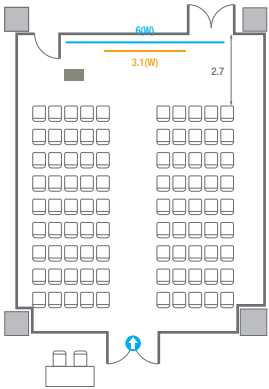

Theater Type
90 persons