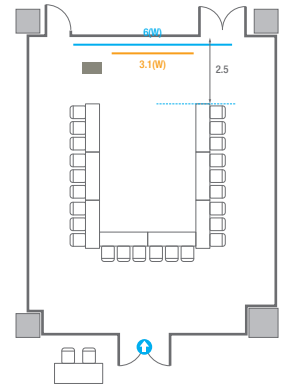

Theater Type
84 persons

Banquet Type
40 persons

Workshop Type
54 persons

Hollow Square Type
30 persons

U-Shape
24 persons

403

회의실 규모	규격	27.5(W) x 11.3(L) x 2.5(H) m	
 스크린(정면)	규격	3.1(W) x 1.74(H) m [140"-16:9]	LCD Laser Projector 7,000 Ansi
 스크린(측면)	규격	3.32(W) x 1.87(H) m [150"-16:9]	LCD Laser Projector 7,000 Ansi
 현수막	규격	정면: 6(W) m - 세로 규격은 임의 조정 좌측면: 8(W) m - 세로 규격은 임의 조정	
 포디움(강연대)	수량	2개	포디움 폼보드 규격(브랜딩) 550(W) x 150(H) mm

Theater Type
252 persons

403

회의실 규모	규격	27.5(W) x 11.3(L) x 2.5(H) m	
 스크린(정면)	규격	3.1(W) x 1.74(H) m [140"-16:9]	LCD Laser Projector 7,000 Ansi
 스크린(측면)	규격	3.32(W) x 1.87(H) m [150"-16:9]	LCD Laser Projector 7,000 Ansi
 현수막	규격	정면: 6(W) m - 세로 규격은 임의 조정 좌측면: 8(W) m - 세로 규격은 임의 조정	
 포디움(강연대)	수량	2개	포디움 폼보드 규격(브랜딩) 550(W) x 150(H) mm

U-Shape
72 persons

403A

회의실 규모	규격	9.3(W) x 11.3(L) x 2.5(H) m
 스크린	규격	3.1(W) x 1.74(H) m [140"-169"] LCD Laser Projector 7,000 Ansi
 현수막	규격	6(W) m - 세로 규격은 임의 조정
 포디움(강연대)	수량	1개 포디움 폼보드 규격(브랜딩) 550(W) x 150(H) mm

Workshop Type
54 persons

Hollow Square Type
30 persons

U-Shape
24 persons

403B

회의실 규모	규격	9.1(W) x 11.3(L) x 2.5(H) m
스크린	규격	3.1(W) x 1.74(H) m [140"-16:9] LCD Laser Projector 7,000 Ansi
현수막	규격	6(W) m - 세로 규격은 임의 조정
포디움(강연대)	수량	1개 포디움 폭보드 규격(브랜딩) 550(W) x 150(H) mm