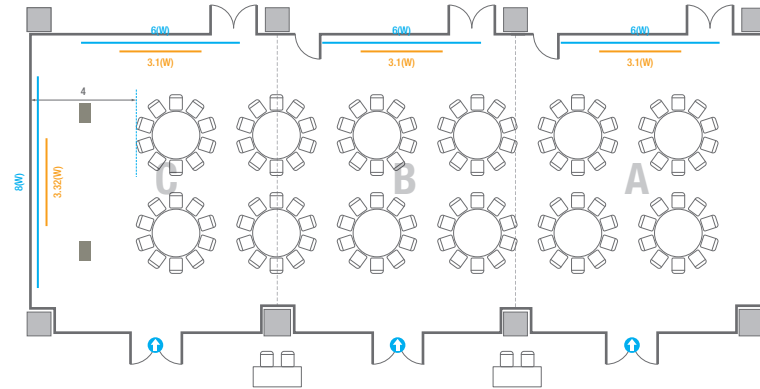

503

회의실 규모	| 규격 |	27.5(W) x 11.3(L) x 2.6(H) m	
스크린(정면)	| 규격 |	3.1(W) x 1.74(H) m [140"-16:9]	LCD Laser Projector 7,000 Ansi
스크린(측면)	| 규격 |	3.32(W) x 1.87(H) m [150"-16:9]	LCD Laser Projector 7,000 Ansi
현수막	| 규격 |	정면: 6(W) m - 세로 규격은 임의 조정 좌측면: 8(W) m - 세로 규격은 임의 조정	
포디움(강연대)	| 수량 |	2개	| 포디움 폼보드 규격(브랜딩) | 550(W) x 150(H) mm

* 이동식 무대 규격, 콘솔 여부 등에 따라 세팅 배열 및 좌석수가 변동될 수 있습니다.

* 이동식 무대, 라운드테이블(Banquet Type)은 유료임대품목입니다.
코엑스 스토어에서 구매하여 주세요. (www.coexstore.co.kr)

Banquet Type
120 persons