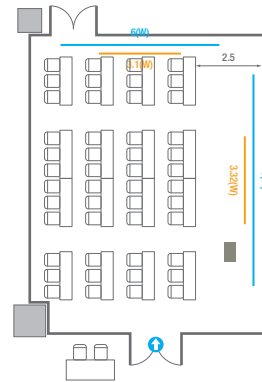

Classroom Type
48 persons