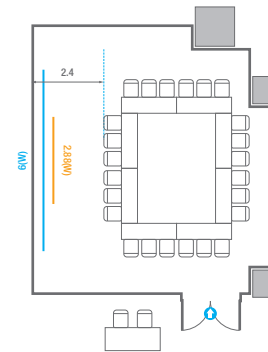

스퀘어볼룸 A

회의실 규모	규격	16.4(W) x 37(L) x 5.3(H) m	
 이동식무대	규격	9.6(W) x 3.6(L) x 0.6(H) m	수량 12개 (1개 - 1.2 x 2.4 m)
 스크린	규격	7.8(W) x 4.4(H) m [350"-16:9]	LCD Laser 15,000 Ansi
 LED Display	규격	5.4(W) x 3(H) m [250"-16:9] x 2개	해상도 3,456(W) x 1,944(H) Pixel
 현수막	규격	12(W) m - 세로 규격은 임의 조정	
 포디움(강연대)	수량	2개	포디움 폼보드 규격(브랜딩) 550(W) x 150(H) mm

스퀘어볼룸 B

회의실 규모	규격	11.9(W) x 19.7(L) x 5.3(H) m	
 이동식 무대	규격	9.6(W) x 2.4(L) x 0.6(H) m	수량 8개 (1개 - 1.2 x 2.4 m)
 스크린	규격	7(W) x 3.9(H) m [320"-16:9]	LCD Laser 15,000 Ansi
 현수막	규격	7(W) m - 세로 규격은 임의 조정	
 포디움(강연대)	수량	2개	포디움 폼보드 규격(브랜딩) 550(W) x 150(H) mm

Workshop Type
36 persons

Hollow Square Type
24 persons

U-Shape
18 persons

307

회의실 규모	규격	8.8(W) x 9.7(L) x 2.4(H) m
 스크린	규격	2.88(W) x 1.62(H) m [130"-16:9] LCD Laser 7,000 Ansi
 현수막	규격	6(W) m - 세로 규격은 임의 조정
 포디움(강연대)	수량	1개 포디움 폼보드 규격(브랜딩) 550(W) x 150(H) mm

Workshop Type
36 persons

Hollow Square Type
24 persons

U-Shape
21 persons

308

회의실 규모	규격	10.8(W) x 9(L) x 2.4(H) m
 스크린	규격	3.32(W) x 1.87(H) m [150"-16:9] LCD Laser 7,000 Ansi
 현수막	규격	6(W) m - 세로 규격은 임의 조정
 포디움(강연대)	수량 1개	포디움 폼보드 규격(브랜딩) 550(W) x 150(H) mm