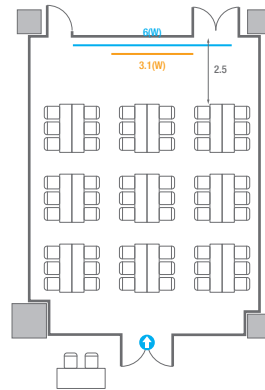

Theater Type
252 persons

404

회의실 규모	규격	26.6(W) x 11.3(L) x 2.5(H) m	
 스크린(정면)	규격	3.1(W) x 1.74(H) m [140"-16:9]	LCD Laser Projector 7,000 Ansi
 스크린(측면)	규격	3.32(W) x 1.87(H) m [150"-16:9]	LCD Laser Projector 7,000 Ansi
 현수막	규격	정면: 6(W) m - 세로 규격은 임의 조정 좌측면: 8(W) m - 세로 규격은 임의 조정	
 포디움(강연대)	수량	2개	포디움 폼보드 규격(브랜딩) 550(W) x 150(H) mm

U-Shape
72 persons

404A

회의실 규모	규격	9.2(W) x 11.3(L) x 2.5(H) m	
 스크린	규격	3.1(W) x 1.74(H) m [140"-16:9]	LCD Laser Projector 7,000 Ansi
 현수막	규격	6(W) m - 세로 규격은 임의 조정	
 포디움(강연대)	수량	1개	포디움 폭보드 규격(브랜딩) 550(W) x 150(H) mm

Workshop Type
54 persons

Hollow Square Type
30 persons

U-Shape
24 persons

404B

회의실 규모	규격	8.7(W) x 11.3(L) x 2.5(H) m
 스크린	규격	3.1(W) x 1.74(H) m [140"-16:9] LCD Laser Projector 7,000 Ansi
 현수막	규격	6(W) m - 세로 규격은 임의 조정
 포디움(강연대)	수량	1개 포디움 폼보드 규격(브랜딩) 550(W) x 150(H) mm

Workshop Type
54 persons

Hollow Square Type
30 persons

U-Shape
24 persons

404C

회의실 규모	규격	8.7(W) x 11.3(L) x 2.5(H) m	
 스크린(정면)	규격	3.1(W) x 1.74(H) m [140"-16:9]	LCD Laser Projector 7,000 Ansi
스크린(측면)	규격	3.32(W) x 1.87(H) m [150"-16:9]	LCD Laser Projector 7,000 Ansi
 현수막	규격	정면: 6(W) m - 세로 규격은 임의 조정	좌측면: 8(W) m - 세로 규격은 임의 조정
 포디움(강연대)	수량	2개	포디움 폼보드 규격(브랜딩) 550(W) x 150(H) mm