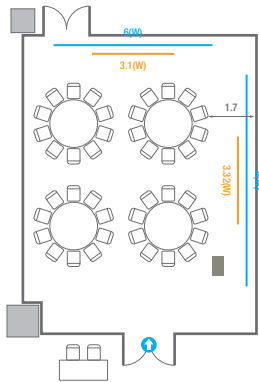

U-Shape
24 persons

402B

회의실 규모	규격	8.9(W) x 11.3(L) x 2.5(H) m
 스크린(정면)	규격	3.1(W) x 1.74(H) m [140"-16:9] LCD Laser 7,000 Ansi
스크린(측면)	규격	3.32(W) x 1.87(H) m [150"-16:9] LCD Laser 7,000 Ansi
 현수막	규격	정면: 6(W) m - 세로 규격은 임의 조정 우측면: 8(W) m - 세로 규격은 임의 조정
 포디움(강연대)	수량	1개 포디움 폼보드 규격(브랜딩) 550(W) x 150(H) mm

Theater Type
84 persons

Banquet Type
40 persons

Workshop Type
54 persons

Hollow Square Type
30 persons

U-Shape
24 persons

403

회의실 규모	규격	27.5(W) x 11.3(L) x 2.5(H) m	
 스크린(정면)	규격	3.1(W) x 1.74(H) m [140"-16:9]	LCD Laser Projector 7,000 Ansi
 스크린(측면)	규격	3.32(W) x 1.87(H) m [150"-16:9]	LCD Laser Projector 7,000 Ansi
 현수막	규격	정면: 6(W) m - 세로 규격은 임의 조정 좌측면: 8(W) m - 세로 규격은 임의 조정	
 포디움(강연대)	수량	2개	포디움 폼보드 규격(브랜딩) 550(W) x 150(H) mm