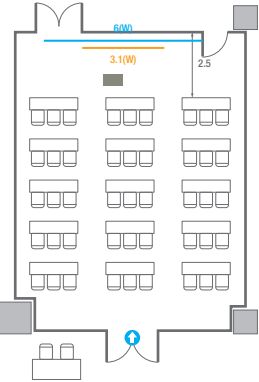

504B

회의실 규모	| 규격 | 8.7(W) x 11.3(L) x 2.6(H) m	
스크린	| 규격 | 3.1(W) x 1.74(H) m [140"-16:9]	LCD Laser Projector 7,000 Ansi
현수막	| 규격 | 6(W) m - 세로 규격은 임의 조정	
포디움(강연대)	| 수량 | 1개	| 포디움 폭보드 규격(브랜딩) | 550(W) x 150(H) mm

* 이동식 무대 규격, 콘솔 여부 등에 따라 세팅 배열 및 좌석수가 변동될 수 있습니다.
* 이동식 무대, 라운드테이블(Banquet Type)은 유료임대품목입니다.
코엑스 스토어에서 구매하여 주세요. (www.coexstore.co.kr)

Classroom Type
45 persons