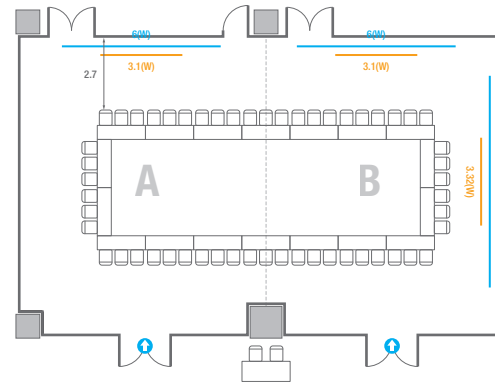

Hollow Square Type
54 persons