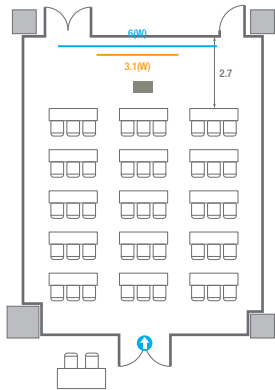

401C

회의실 규모	| 규격 |	9(W) x 11.3(L) x 2.5(H) m	
스크린	| 규격 |	3.1(W) x 1.74(H) m [140"-16:9]	LCD Laser 7,000 Ansi
현수막	| 규격 |	6(W) m - 세로 규격은 임의 조정	
포디움(강연대)	| 수량 |	1개	| 포디움 폼보드 규격(브랜딩) | 550(W) x 150(H) mm

* 이동식 무대 규격, 콘솔 여부 등에 따라 세팅 배열 및 좌석수가 변동될 수 있습니다.

* 이동식 무대, 라운드테이블(Banquet Type)은 유료임대품목입니다.
코엑스 스토어에서 구매하여 주세요. (www.coexstore.co.kr)

Classroom Type
45 persons