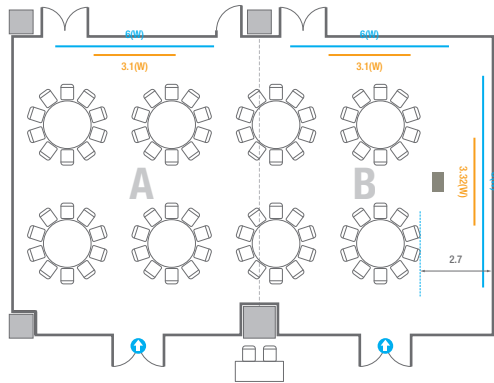

502

회의실 규모	| 규격 |	18.1(W) x 11.3(L) x 2.5(H) m	
스크린(정면)	| 규격 |	3.1(W) x 1.74(H) m [140"-16:9]	LCD Laser 7,000 Ansi
스크린(측면)	| 규격 |	3.32(W) x 1.87(H) m [150"-16:9]	LCD Laser 7,000 Ansi
현수막	| 규격 |	정면: 6(W) m - 세로 규격은 임의 조정	우측면: 8(W) m - 세로 규격은 임의 조정
포디움(강연대)	| 수량 |	1개	| 포디움 폼보드 규격(브랜딩) | 550(W) x 150(H) mm

* 이동식 무대 규격, 콘솔 여부 등에 따라 세팅 배열 및 좌석수가 변동될 수 있습니다.

* 이동식 무대, 라운드테이블(Banquet Type)은 유료임대품목입니다.
코엑스 스토어에서 구매하여 주세요. (www.coexstore.co.kr)

Banquet Type
80 persons