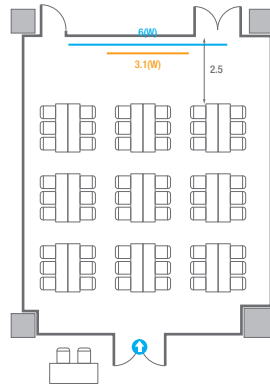

Theater Type
252 persons

403

회의실 규모	규격	27.5(W) x 11.3(L) x 2.5(H) m	
 스크린(정면)	규격	3.1(W) x 1.74(H) m [140"-16:9]	LCD Laser Projector 7,000 Ansi
 스크린(측면)	규격	3.32(W) x 1.87(H) m [150"-16:9]	LCD Laser Projector 7,000 Ansi
 현수막	규격	정면: 6(W) m - 세로 규격은 임의 조정 좌측면: 8(W) m - 세로 규격은 임의 조정	
 포디움(강연대)	수량	2개	포디움 폼보드 규격(브랜딩) 550(W) x 150(H) mm

Workshop Type
54 persons

Hollow Square Type
30 persons

U-Shape
24 persons

403B

회의실 규모	규격	9.1(W) x 11.3(L) x 2.5(H) m
스크린	규격	3.1(W) x 1.74(H) m [140"-16:9] LCD Laser Projector 7,000 Ansi
현수막	규격	6(W) m - 세로 규격은 임의 조정
포디움(강연대)	수량	1개 포디움 폭보드 규격(브랜딩) 550(W) x 150(H) mm