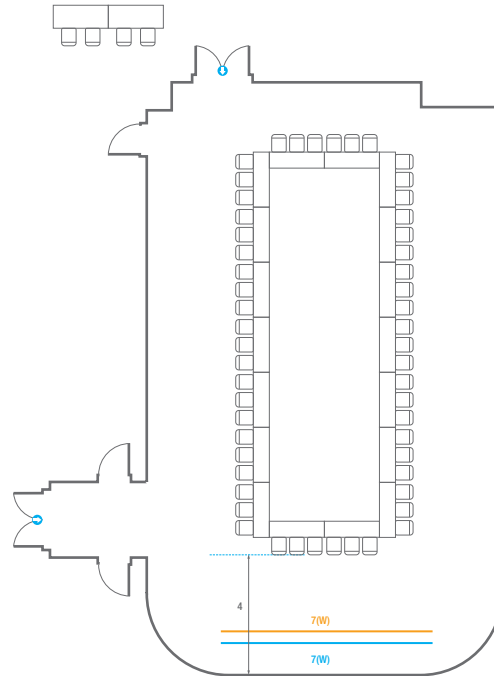

Hollow Square Type
54 persons