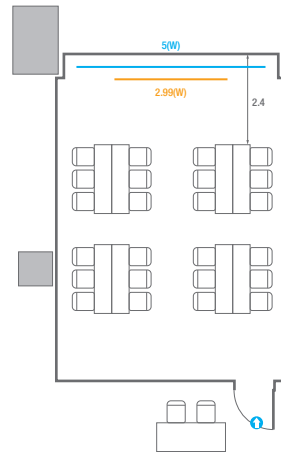

스퀘어볼룸 A

회의실 규모	규격	16.4(W) x 37(L) x 5.3(H) m	
 이동식무대	규격	9.6(W) x 3.6(L) x 0.6(H) m	수량 12개 (1개 - 1.2 x 2.4 m)
 스크린	규격	7.8(W) x 4.4(H) m [350"-16:9]	LCD Laser 15,000 Ansi
 LED Display	규격	5.4(W) x 3(H) m [250"-16:9] x 2개	해상도 3,456(W) x 1,944(H) Pixel
 현수막	규격	12(W) m - 세로 규격은 임의 조정	
 포디움(강연대)	수량	2개	포디움 폼보드 규격(브랜딩) 550(W) x 150(H) mm

스퀘어볼룸 B

회의실 규모	규격	11.9(W) x 19.7(L) x 5.3(H) m	
 이동식 무대	규격	9.6(W) x 2.4(L) x 0.6(H) m	수량 8개 (1개 - 1.2 x 2.4 m)
 스크린	규격	7(W) x 3.9(H) m [320"-16:9]	LCD Laser 15,000 Ansi
 현수막	규격	7(W) m - 세로 규격은 임의 조정	
 포디움(강연대)	수량	2개	포디움 폼보드 규격(브랜딩) 550(W) x 150(H) mm

Theater Type
30 persons

Banquet Type
10 persons

Workshop Type
12 persons

Hollow Square Type
18 persons

U-Shape
15 persons

304

회의실 규모		규격		6.3(W) x 8.8(L) x 2.4(H) m
 스크린		규격		2.99(W) x 1.68(H) m [135"-16"9] LCD Laser 7,000 Ansi
 현수막		규격		5(W) m - 세로 규격은 임의 조정
 포디움(강연대)		수량		1개 포디움 폼보드 규격(브랜딩) 550(W) x 150(H) mm

Workshop Type
24 persons

Hollow Square Type
18 persons

U-Shape
15 persons

305

회의실 규모	규격	7.9(W) x 8.8(L) x 2.4(H) m
 스크린	규격	2.99(W) x 1.68(H) m [135"-16:9] LCD Laser 7,000 Ansi
 현수막	규격	5(W) m - 세로 규격은 임의 조정
 포디움(강연대)	수량 1개	포디움 폼보드 규격(브랜딩) 550(W) x 150(H) mm