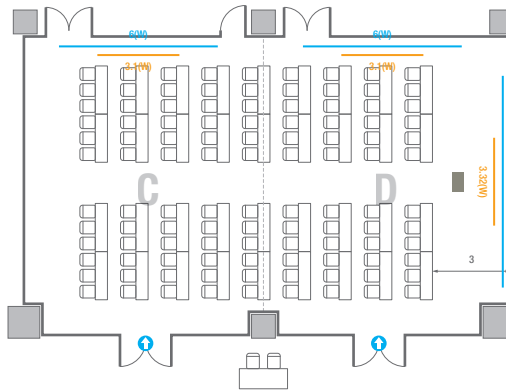

Classroom Type
108 persons