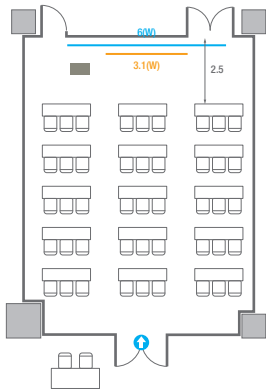

404B

회의실 규모	| 규격 |	8.7(W) x 11.3(L) x 2.5(H) m
스크린	| 규격 |	3.1(W) x 1.74(H) m [140"-16:9] LCD Laser Projector 7,000 Ansi
현수막	| 규격 |	6(W) m - 세로 규격은 임의 조정
포디움(강연대)	| 수량 |	1개 | 포디움 폼보드 규격(브랜딩) | 550(W) x 150(H) mm

* 이동식 무대 규격, 콘솔 여부 등에 따라 세팅 배열 및 좌석수가 변동될 수 있습니다.

* 이동식 무대, 라운드테이블(Banquet Type)은 유료임대품목입니다.
코엑스 스토어에서 구매하여 주세요. (www.coexstore.co.kr)

Classroom Type
45 persons