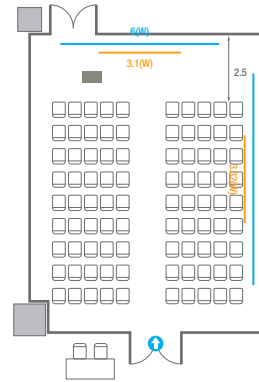

Theater Type
156 persons

402

회의실 규모	규격	18.1(W) x 11.3(L) x 2.5(H) m	
 스크린(정면)	규격	3.1(W) x 1.74(H) m [140"-16:9]	LCD Laser 7,000 Ansi
스크린(측면)	규격	3.32(W) x 1.87(H) m [150"-16:9]	LCD Laser 7,000 Ansi
 현수막	규격	정면: 6(W) m - 세로 규격은 임의 조정	우측면: 8(W) m - 세로 규격은 임의 조정
 포디움(강연대)	수량	1개	포디움 폼보드 규격(브랜딩) 550(W) x 150(H) mm

U-Shape
24 persons

402B

회의실 규모	규격	8.9(W) x 11.3(L) x 2.5(H) m
 스크린(정면)	규격	3.1(W) x 1.74(H) m [140"-16:9] LCD Laser 7,000 Ansi
스크린(측면)	규격	3.32(W) x 1.87(H) m [150"-16:9] LCD Laser 7,000 Ansi
 현수막	규격	정면: 6(W) m - 세로 규격은 임의 조정 우측면: 8(W) m - 세로 규격은 임의 조정
 포디움(강연대)	수량	1개 포디움 폼보드 규격(브랜딩) 550(W) x 150(H) mm

Theater Type
84 persons

Banquet Type
40 persons

Workshop Type
54 persons

Hollow Square Type
30 persons

U-Shape
24 persons

403

회의실 규모	규격	27.5(W) x 11.3(L) x 2.5(H) m	
 스크린(정면)	규격	3.1(W) x 1.74(H) m [140"-16:9]	LCD Laser Projector 7,000 Ansi
 스크린(측면)	규격	3.32(W) x 1.87(H) m [150"-16:9]	LCD Laser Projector 7,000 Ansi
 현수막	규격	정면: 6(W) m - 세로 규격은 임의 조정 좌측면: 8(W) m - 세로 규격은 임의 조정	
 포디움(강연대)	수량	2개	포디움 폼보드 규격(브랜딩) 550(W) x 150(H) mm

Theater Type
252 persons

403

회의실 규모	규격	27.5(W) x 11.3(L) x 2.5(H) m	
 스크린(정면)	규격	3.1(W) x 1.74(H) m [140"-16:9]	LCD Laser Projector 7,000 Ansi
 스크린(측면)	규격	3.32(W) x 1.87(H) m [150"-16:9]	LCD Laser Projector 7,000 Ansi
 현수막	규격	정면: 6(W) m - 세로 규격은 임의 조정 좌측면: 8(W) m - 세로 규격은 임의 조정	
 포디움(강연대)	수량	2개	포디움 폼보드 규격(브랜딩) 550(W) x 150(H) mm