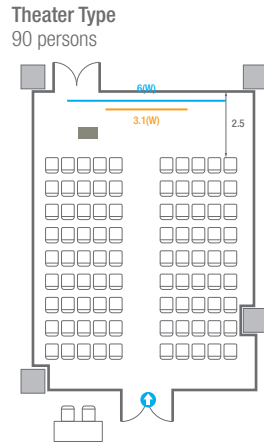

Theater Type
84 persons

Banquet Type
40 persons

Workshop Type
54 persons

Hollow Square Type
30 persons

U-Shape
24 persons

504

회의실 규모	규격	26.6(W) x 11.3(L) x 2.6(H) m	
 스크린(정면)	규격	3.1(W) x 1.74(H) m [140"-16:9]	LCD Laser Projector 7,000 Ansi
 스크린(측면)	규격	3.32(W) x 1.87(H) m [150"-16:9]	LCD Laser Projector 7,000 Ansi
 현수막	규격	정면: 6(W) m - 세로 규격은 임의 조정 좌측면: 8(W) m - 세로 규격은 임의 조정	
 포디움(강연대)	수량	2개	포디움 폼보드 규격(브랜딩) 550(W) x 150(H) mm

Theater Type
252 persons

504

회의실 규모	규격	26.6(W) x 11.3(L) x 2.6(H) m	
 스크린(정면)	규격	3.1(W) x 1.74(H) m [140"-16:9]	LCD Laser Projector 7,000 Ansi
 스크린(측면)	규격	3.32(W) x 1.87(H) m [150"-16:9]	LCD Laser Projector 7,000 Ansi
 현수막	규격	정면: 6(W) m - 세로 규격은 임의 조정 좌측면: 8(W) m - 세로 규격은 임의 조정	
 포디움(강연대)	수량	2개	포디움 폼보드 규격(브랜딩) 550(W) x 150(H) mm

U-Shape
72 persons

504A

회의실 규모	규격	9.2(W) x 11.3(L) x 2.6(H) m	
 스크린(정면)	규격	3.1(W) x 1.74(H) m [140"-16:9]	LCD Laser Projector 7,000 Ansi
스크린(측면)	규격	3.32(W) x 1.87(H) m [150"-16:9]	LCD Laser Projector 7,000 Ansi
 현수막	규격	정면: 6(W) m - 세로 규격은 임의 조정	좌측면: 8(W) m - 세로 규격은 임의 조정
 포디움(강연대)	수량	2개	포디움 폼보드 규격(브랜딩) 550(W) x 150(H) mm

* 이동식 무대 규격, 콘솔 여부 등에 따라 세팅 배열 및 좌석수가 변동될 수 있습니다.

* 이동식 무대, 라운드테이블(Banquet Type)은 유료임대품목입니다.
코엑스 스토어에서 구매하여 주세요. (www.coexstore.co.kr)

504B

회의실 규모	규격 8.7(W) x 11.3(L) x 2.6(H) m	
스크린	규격 3.1(W) x 1.74(H) m [140"-16:9]	LCD Laser Projector 7,000 Ansi
현수막	규격 6(W) m - 세로 규격은 임의 조정	
포디움(강연대)	수량 1개	포디움 폭보드 규격(브랜딩) 550(W) x 150(H) mm