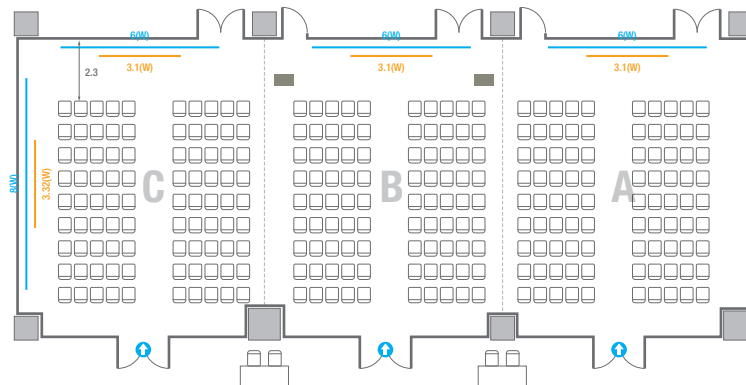

400
VIP Board Room

회의실 규모	규격	9.7(W) x 21.2(L) x 4.7(H) m
 LED Display	규격	4.2(W) x 2.4(H) m [16:9] 해상도 2,688(W) x 1,512(H) Pixel
 조명 바텐		
 포디움(강연대)	수량	2개 포디움 폼보드 규격(브랜딩) 550(W) x 150(H) mm

U-Shape
21 persons

Theater Type
84 persons

Banquet Type
40 persons

Workshop Type
54 persons

Hollow Square Type
30 persons

U-Shape
24 persons

403

회의실 규모	규격	27.5(W) x 11.3(L) x 2.5(H) m	
 스크린(정면)	규격	3.1(W) x 1.74(H) m [140"-16:9]	LCD Laser Projector 7,000 Ansi
 스크린(측면)	규격	3.32(W) x 1.87(H) m [150"-16:9]	LCD Laser Projector 7,000 Ansi
 현수막	규격	정면: 6(W) m - 세로 규격은 임의 조정 좌측면: 8(W) m - 세로 규격은 임의 조정	
 포디움(강연대)	수량	2개	포디움 폼보드 규격(브랜딩) 550(W) x 150(H) mm

* 이동식 무대 규격, 콘솔 여부 등에 따라 세팅 배열 및 좌석수가 변동될 수 있습니다.

* 이동식 무대, 라운드테이블(Banquet Type)은 유료입대품목입니다.
코엑스 스토어에서 구매하여 주세요. (www.coexstore.co.kr)

Classroom Type
135 persons

Classroom Type
156 persons

Theater Type
270 persons

Theater Type
252 persons

403

회의실 규모	규격	27.5(W) x 11.3(L) x 2.5(H) m	
 스크린(정면)	규격	3.1(W) x 1.74(H) m [140"-16:9]	LCD Laser Projector 7,000 Ansi
 스크린(측면)	규격	3.32(W) x 1.87(H) m [150"-16:9]	LCD Laser Projector 7,000 Ansi
 현수막	규격	정면: 6(W) m - 세로 규격은 임의 조정 좌측면: 8(W) m - 세로 규격은 임의 조정	
 포디움(강연대)	수량	2개	포디움 폼보드 규격(브랜딩) 550(W) x 150(H) mm