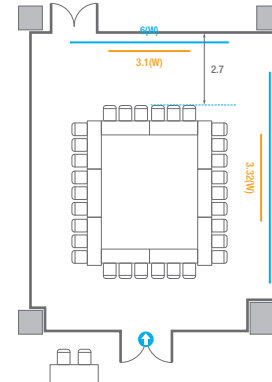

르웨스트홀 A

컨벤션홀 규모	규격	25(W) x 43.8(L) x 6.6(H) m	
 이동식무대	규격	14.4(W) x 3.6(L) x 0.6(H) m	수량 18개 (1개 - 1.2 x 2.4 m)
 LED Display	규격	9(W) x 5(H) m [16:9]	해상도 5,760(W) x 3,240(H) Pixel
 스크린	규격	8.8(W) x 4.98(H) m [400"-16:9]	
 현수막	규격	정면 : 15.6(W) m - 세로 규격은 임의 조정	좌/우측면 : 9(W) m - 세로 규격은 임의 조정
 포디움(강연대)	수량	2개	포디움 폼보드 규격(브랜딩) 550(W) x 150(H) mm

Workshop Type
300 persons

르웨스트홀 B

컨벤션홀 규모	규격	28.9(W) x 25(L) x 6.6(H) m	
 이동식무대	규격	14.4(W) x 3.6(L) x 0.6(H) m	수량 18개 (1개 - 1.2 x 2.4 m)
 LED Display	규격	9(W) x 5(H) m [16:9]	해상도 5,760(W) x 3,240(H) Pixel
 스크린	규격	8.86(W) x 4.98(H) m [400"-16:9]	
 현수막	규격	정면: 15.6(W) m - 세로 규격은 임의 조정 좌/우측면: 9(W) m - 세로 규격은 임의 조정	
 포디움(강연대)	수량	2개	포디움 폼보드 규격(브랜딩) 550(W) x 150(H) mm

400
VIP Board Room

회의실 규모	규격	9.7(W) x 21.2(L) x 4.7(H) m
 LED Display	규격	4.2(W) x 2.4(H) m [16:9] 해상도 2,688(W) x 1,512(H) Pixel
 조명 바텐		
 포디움(강연대)	수량	2개 포디움 폼보드 규격(브랜딩) 550(W) x 150(H) mm

U-Shape
21 persons

Theater Type
84 persons

Banquet Type
40 persons

Workshop Type
54 persons

Hollow Square Type
30 persons

U-Shape
24 persons

401A/B

회의실 규모	규격	17(W) x 11.3(L) x 2.5(H) m	
 스크린(정면)	규격	3.1(W) x 1.74(H) m [140"-16:9]	LCD Laser 7,000 Ansi
스크린(측면)	규격	3.32(W) x 1.87(H) m [150"-16:9]	LCD Laser 7,000 Ansi
 현수막	규격	정면: 6(W) m - 세로 규격은 임의 조정 좌측면: 7(W) m - 세로 규격은 임의 조정	
 포디움(강연대)	수량	1개	포디움 폼보드 규격(브랜딩) 550(W) x 150(H) mm