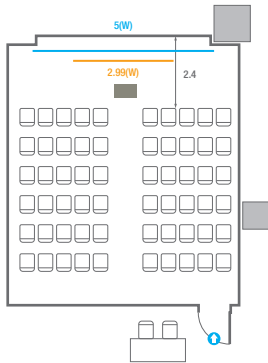

Theater Type
60 persons