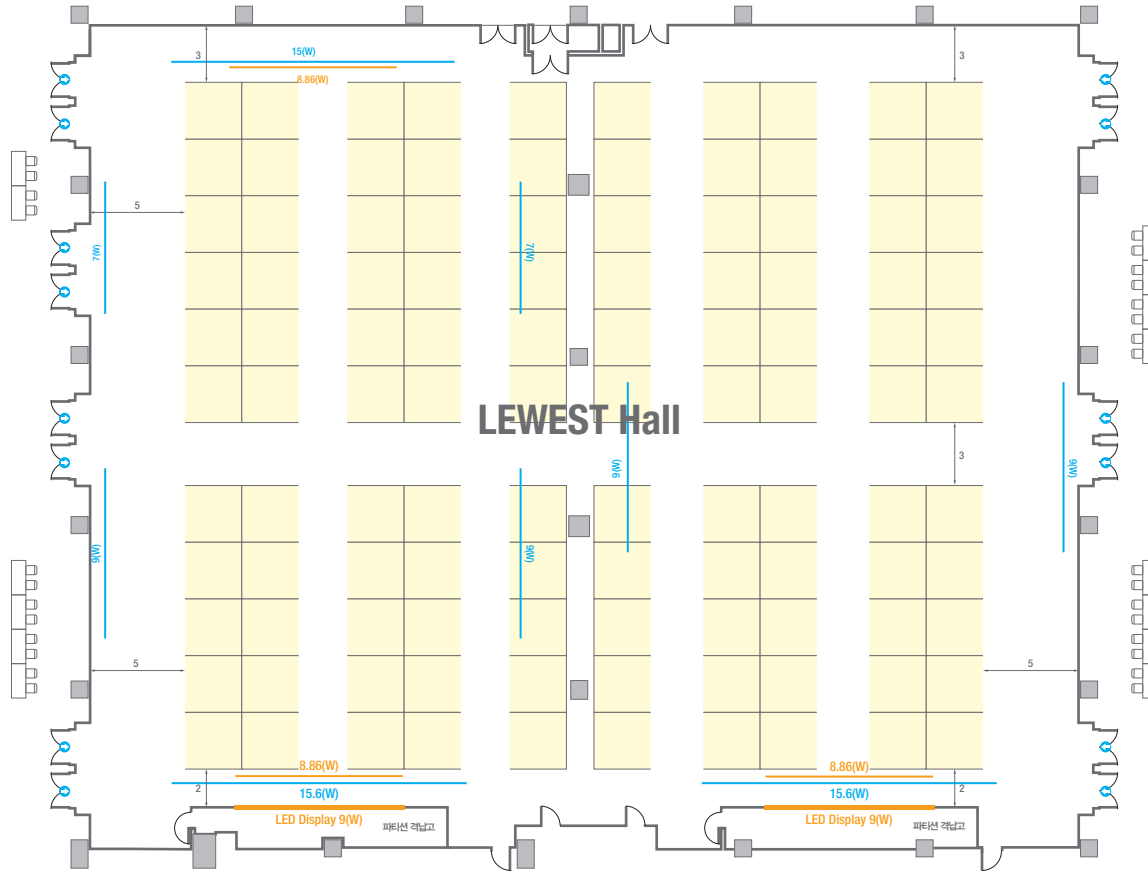

* 이동식 무대 규격, 콘솔 여부 등에 따라 세팅 배열 및 좌석수가 변동될 수 있습니다.

* 이동식 무대, 라운드테이블(Banquet Type)은 유료임대품목입니다.
코엑스 스토어에서 구매하여 주세요. (www.coexstore.co.kr)

Banquet Type
960 persons

Workshop Type
708 persons

홀규모	규격	53.9(W) x 43.8(L) x 6.6(H) m [2,362㎡]
전시부스	규격	1개 - 3(W) x 3(L) x 2.5(H) m
	수량	총 110부스