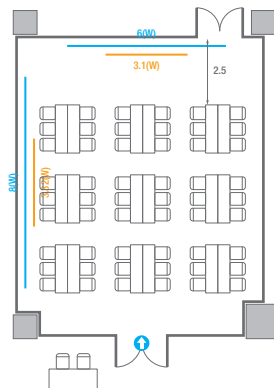

Workshop Type
54 persons