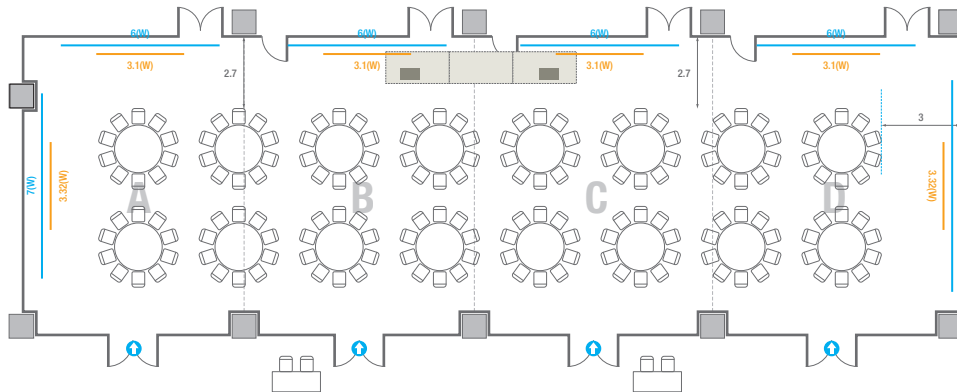

Theater Type
84 persons

Banquet Type
40 persons

Workshop Type
54 persons

Hollow Square Type
30 persons

U-Shape
24 persons

5F **회의실**
Meeting Rooms

5F Meeting Rooms

-  콘센트
-  배전반
-  빔 프로젝터
-  스크린
-  LED Display
-  LCD Laser
-  현수막
-  소화전
-  소화기

501

회의실 규모	규격 35.4(W) x 11.3(L) x 2.5(H) m		
 이동식 무대	규격 7.2(W) x 1.2(L) x 0.2(H) m	수량 3개 (1개 - 1.2 x 2.4 m)	
 스크린(정면)	규격 3.1(W) x 1.74(H) m [140"-16:9]	LCD Laser 7,000 Ansi	
스크린(측면)	규격 3.32(W) x 1.87(H) m [150"-16:9]	LCD Laser 7,000 Ansi	
 현수막	규격 정면: 6(W) m - 세로 규격은 임의 조정	측면: 7(W), 8(W) m - 세로 규격은 임의 조정	
 포디움(강연대)	수량 2개	포디움 폼보드 규격(브랜딩) 550(W) x 150(H) mm	

* 이동식 무대 규격, 콘솔 여부 등에 따라 세팅 배열 및 좌석수가 변동될 수 있습니다.
 * 이동식 무대, 라운드테이블(Banquet Type)은 유료인대품목입니다.
 코엑스 스토어에서 구매하여 주세요. (www.coexstore.co.kr)

Classroom Type
180 persons

Theater Type
360 persons

501

회의실 규모	규격	35.4(W) x 11.3(L) x 2.5(H) m	
 이동식 무대	규격	7.2(W) x 1.2(L) x 0.2(H) m	수량 3개 (1개 - 1.2 x 2.4 m)
 스크린(정면)	규격	3.1(W) x 1.74(H) m [140"-16:9]	LCD Laser 7,000 Ansi
 스크린(측면)	규격	3.32(W) x 1.87(H) m [150"-16:9]	LCD Laser 7,000 Ansi
 현수막	규격	정면: 6(W) m - 세로 규격은 임의 조정	측면: 7(W), 8(W) m - 세로 규격은 임의 조정
 포디움(강연대)	수량	2개	포디움 폼보드 규격(브랜딩) 550(W) x 150(H) mm

* 이동식 무대 규격, 콘솔 여부 등에 따라 세팅 배열 및 좌석수가 변동될 수 있습니다.

* 이동식 무대, 라운드테이블(Banquet Type)은 유료임대품목입니다.
코엑스 스토어에서 구매하여 주세요. (www.coexstore.co.kr)

Banquet Type
160 persons

Workshop Type
216 persons

501A

회의실 규모	규격	8.4(W) x 11.3(L) x 2.5(H) m	
 스크린(정면)	규격	3.1(W) x 1.74(H) m [140"-16:9]	LCD Laser 7,000 Ansi
스크린(측면)	규격	3.32(W) x 1.87(H) m [150"-16:9]	LCD Laser 7,000 Ansi
 현수막	규격	정면: 6(W) m - 세로 규격은 임의 조정	좌측면: 7(W) m - 세로 규격은 임의 조정
 포디움(강연대)	수량	1개	포디움 폼보드 규격(브랜딩) 550(W) x 150(H) mm