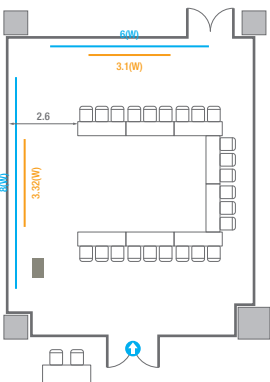

Theater Type
252 persons

403

회의실 규모	규격	27.5(W) x 11.3(L) x 2.5(H) m	
 스크린(정면)	규격	3.1(W) x 1.74(H) m [140"-16:9]	LCD Laser Projector 7,000 Ansi
 스크린(측면)	규격	3.32(W) x 1.87(H) m [150"-16:9]	LCD Laser Projector 7,000 Ansi
 현수막	규격	정면: 6(W) m - 세로 규격은 임의 조정 좌측면: 8(W) m - 세로 규격은 임의 조정	
 포디움(강연대)	수량	2개	포디움 폼보드 규격(브랜딩) 550(W) x 150(H) mm

Workshop Type
54 persons

Hollow Square Type
30 persons

U-Shape
24 persons

403C

회의실 규모	규격	9.1(W) x 11.3(L) x 2.5(H) m	
 스크린(정면)	규격	3.1(W) x 1.74(H) m [140"-16:9]	LCD Laser Projector 7,000 Ansi
스크린(측면)	규격	3.32(W) x 1.87(H) m [150"-16:9]	LCD Laser Projector 7,000 Ansi
 현수막	규격	정면: 6(W) m - 세로 규격은 임의 조정 좌측면: 8(W) m - 세로 규격은 임의 조정	
 포디움(강연대)	수량	2개	포디움 폼보드 규격(브랜딩) 550(W) x 150(H) mm

Theater Type
84 persons

Banquet Type
40 persons

Workshop Type
54 persons

Hollow Square Type
30 persons

U-Shape
24 persons

404

회의실 규모	규격	26.6(W) x 11.3(L) x 2.5(H) m	
 스크린(정면)	규격	3.1(W) x 1.74(H) m [140"-16:9]	LCD Laser Projector 7,000 Ansi
스크린(측면)	규격	3.32(W) x 1.87(H) m [150"-16:9]	LCD Laser Projector 7,000 Ansi
 현수막	규격	정면: 6(W) m - 세로 규격은 임의 조정 좌측면: 8(W) m - 세로 규격은 임의 조정	
 포디움(강연대)	수량	2개	포디움 폼보드 규격(브랜딩) 550(W) x 150(H) mm

Theater Type
252 persons

404

회의실 규모	규격	26.6(W) x 11.3(L) x 2.5(H) m	
 스크린(정면)	규격	3.1(W) x 1.74(H) m [140"-16:9]	LCD Laser Projector 7,000 Ansi
 스크린(측면)	규격	3.32(W) x 1.87(H) m [150"-16:9]	LCD Laser Projector 7,000 Ansi
 현수막	규격	정면: 6(W) m - 세로 규격은 임의 조정 좌측면: 8(W) m - 세로 규격은 임의 조정	
 포디움(강연대)	수량	2개	포디움 폼보드 규격(브랜딩) 550(W) x 150(H) mm