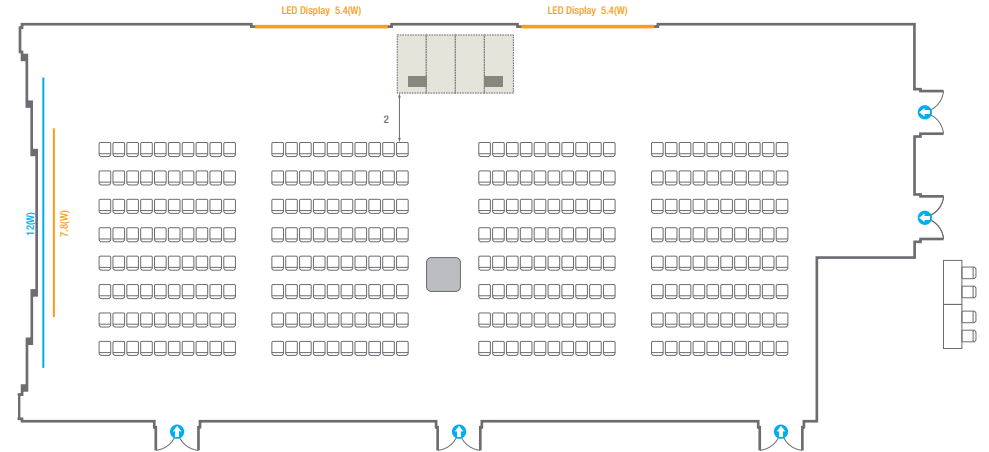

※ 이동식 무대 규격, 콘솔 여부 등에 따라 세팅 배열 및 좌석수가 변동될 수 있습니다.

※ 이동식 무대, 라운드테이블(Banquet Type)은 유료임대품목입니다.
 코엑스 스토어에서 구매하여 주세요. (www.coexstore.co.kr)

Banquet Type
240 persons

Banquet Type - Wedding
220 persons

스퀘어볼룸 A

회의실 규모	규격	16.4(W) x 37(L) x 5.3(H) m	
 스크린	규격	7.8(W) x 4.4(H) m [350"-16:9]	LCD Laser 15,000 Ansi
 LED Display	규격	5.4(W) x 3(H) m [250"-16:9] x 2개	해상도 3,456(W) x 1,944(H) Pixel
 현수막	규격	12(W) m - 세로 규격은 임의 조정	

* 이동식 무대 규격, 콘솔 여부 등에 따라 세팅 배열 및 좌석수가 변동될 수 있습니다.

* 이동식 무대, 라운드테이블(Banquet Type)은 유료임대품목입니다.
 코엑스 스토어에서 구매하여 주세요. (www.coexstore.co.kr)

U-Shape
78 persons

스퀘어볼룸 A

회의실 규모	규격 16.4(W) x 37(L) x 5.3(H) m		
 이동식 무대	규격 4.8(W) x 2.4(L) x 0.6(H) m	수량 4개 (1개 - 1.2 x 2.4 m)	
 스크린	규격 7.8(W) x 4.4(H) m [350"-16:9]	LCD Laser 15,000 Ansi	
 LED Display	규격 5.4(W) x 3(H) m [250"-16:9] x 2개	해상도 3,456(W) x 1,944(H) Pixel	
 현수막	규격 12(W) m - 세로 규격은 임의 조정		
 포디움(강연대)	수량 2개	포디움 품보드 규격(브랜딩) 550(W) x 150(H) mm	

※ 이동식 무대 규격, 콘솔 여부 등에 따라 세팅 배열 및 좌석수가 변동될 수 있습니다.

※ 이동식 무대, 라운드테이블(Banquet Type)은 유료임대품목입니다.
 코엑스 스토어에서 구매하여 주세요. (www.coexstore.co.kr)

Classroom Type
252 persons

Theater Type
320 persons

스퀘어볼룸 A

회의실 규모	규격	16.4(W) x 37(L) x 5.3(H) m	
 이동식 무대	규격	4.8(W) x 2.4(L) x 0.6(H) m	수량 4개 (1개 - 1.2 x 2.4 m)
 스크린	규격	7.8(W) x 4.4(H) m [350"-16:9]	LCD Laser 15,000 Ansi
 LED Display	규격	5.4(W) x 3(H) m [250"-16:9] x 2개	해상도 3,456(W) x 1,944(H) Pixel
 현수막	규격	12(W) m - 세로 규격은 임의 조정	
 포디움(강연대)	수량	2개	포디움 폼보드 규격(브랜딩) 550(W) x 150(H) mm

※ 이동식 무대 규격, 콘솔 여부 등에 따라 세팅 배열 및 좌석수가 변동될 수 있습니다.

※ 이동식 무대, 라운드테이블(Banquet Type)은 유료임대품목입니다.
 코엑스 스토어에서 구매하여 주세요. (www.coexstore.co.kr)

Banquet Type
240 persons

Workshop Type
192 persons

스퀘어볼룸 A

회의실 규모	규격	16.4(W) x 37(L) x 5.3(H) m	
 이동식 무대	규격	4.8(W) x 2.4(L) x 0.6(H) m	수량 4개 (1개 - 1.2 x 2.4 m)
 스크린	규격	7.8(W) x 4.4(H) m [350"-16:9]	LCD Laser 15,000 Ansi
 LED Display	규격	5.4(W) x 3(H) m [250"-16:9] x 2개	해상도 3,456(W) x 1,944(H) Pixel
 현수막	규격	12(W) m - 세로 규격은 임의 조정	
 포디움(강연대)	수량	2개	포디움 폼보드 규격(브랜딩) 550(W) x 150(H) mm