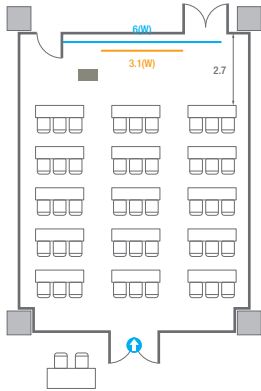

501B

회의실 규모	| 규격 |	8.6(W) x 11.3(L) x 2.5(H) m	
스크린	| 규격 |	3.1(W) x 1.74(H) m [140"-16:9]	LCD Laser 7,000 Ansi
현수막	| 규격 |	6(W) m - 세로 규격은 임의 조정	
포디움(강연대)	| 수량 |	1개	| 포디움 폭보드 규격(브랜딩) | 550(W) x 150(H) mm

* 이동식 무대 규격, 콘솔 여부 등에 따라 세팅 배열 및 좌석수가 변동될 수 있습니다.

* 이동식 무대, 라운드테이블(Banquet Type)은 유료임대품목입니다.
코엑스 스토어에서 구매하여 주세요. (www.coexstore.co.kr)

Classroom Type
45 persons