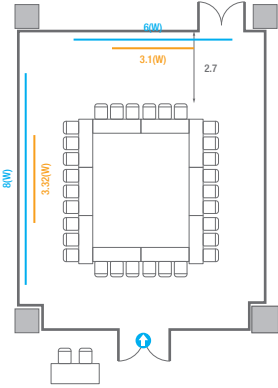

Theater Type
84 persons

Banquet Type
40 persons

Workshop Type
54 persons

Hollow Square Type
30 persons

U-Shape
24 persons

504

회의실 규모	규격	26.6(W) x 11.3(L) x 2.6(H) m	
 스크린(정면)	규격	3.1(W) x 1.74(H) m [140"-16:9]	LCD Laser Projector 7,000 Ansi
 스크린(측면)	규격	3.32(W) x 1.87(H) m [150"-16:9]	LCD Laser Projector 7,000 Ansi
 현수막	규격	정면: 6(W) m - 세로 규격은 임의 조정 좌측면: 8(W) m - 세로 규격은 임의 조정	
 포디움(강연대)	수량	2개	포디움 폼보드 규격(브랜딩) 550(W) x 150(H) mm