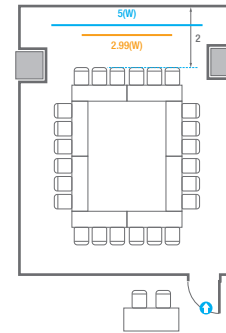

스퀘어볼룸 B

회의실 규모	규격	11.9(W) x 19.7(L) x 5.3(H) m	
 이동식 무대	규격	9.6(W) x 2.4(L) x 0.6(H) m	수량 8개 (1개 - 1.2 x 2.4 m)
 스크린	규격	7(W) x 3.9(H) m [320"-16:9]	LCD Laser 15,000 Ansi
 현수막	규격	7(W) m - 세로 규격은 임의 조정	
 포디움(강연대)	수량	2개	포디움 폼보드 규격(브랜딩) 550(W) x 150(H) mm

300
VIP Lounge

회의실규모	규격	9.7(W) x 15.8(L) x 2.4(H) m
 스크린	규격	3.32(W) x 1.87(H) m [150"-16:9] LCD Laser 7,000 Ansi
 현수막	규격	6(W) m - 세로 규격은 임의 조정

Fixed Seating
16 persons

301

회의실 규모	규격	7.6(W) x 8.8(L) x 2.4(H) m
스크린	규격	2.99(W) x 1.68(H) m [135"-16:9] LCD Laser 7,000 Ansi
현수막	규격	6(W) m - 세로 규격은 임의 조정
포디움(강연대)	수량 1개	포디움 폭보드 규격(브랜딩) 550(W) x 150(H) mm

Workshop Type
12 persons

Hollow Square Type
18 persons

U-Shape
15 persons

310

회의실 규모	규격	6.8(W) x 9.0(L) x 2.4(H) m
 스크린	규격	2.99(W) x 1.68(H) m [135"-16:9] LCD Laser 7,000 Ansi
 현수막	규격	5(W) m - 세로 규격은 임의 조정
 포디움(강연대)	수량 1개	포디움 폼보드 규격(브랜딩) 550(W) x 150(H) mm

Workshop Type
24 persons

Hollow Square Type
24 persons

U-Shape
18 persons

311

회의실 규모	규격	10.6(W) x 9(L) x 2.4(H) m
스크린	규격	3.32(W) x 1.87(H) m [150"-16:9] LCD Laser 7,000 Ansi
현수막	규격	6(W) m - 세로 규격은 임의 조정
포디움(강연대)	수량 1개	포디움 폼보드 규격(브랜딩) 550(W) x 150(H) mm