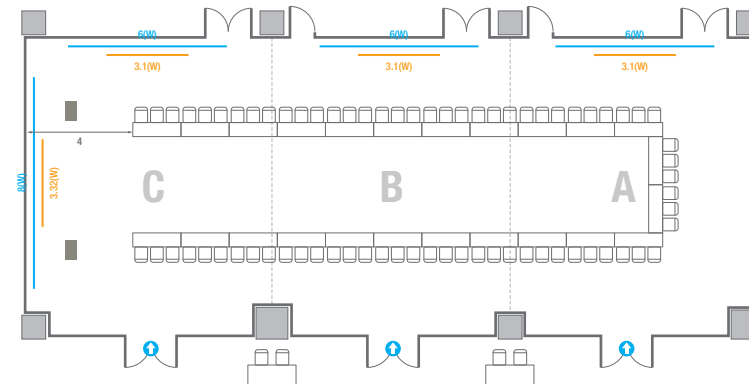

Theater Type
84 persons

Banquet Type
40 persons

Workshop Type
54 persons

Hollow Square Type
30 persons

U-Shape
24 persons

403

회의실 규모	규격	27.5(W) x 11.3(L) x 2.5(H) m	
 스크린(정면)	규격	3.1(W) x 1.74(H) m [140"-16:9]	LCD Laser Projector 7,000 Ansi
 스크린(측면)	규격	3.32(W) x 1.87(H) m [150"-16:9]	LCD Laser Projector 7,000 Ansi
 현수막	규격	정면: 6(W) m - 세로 규격은 임의 조정 좌측면: 8(W) m - 세로 규격은 임의 조정	
 포디움(강연대)	수량	2개	포디움 폼보드 규격(브랜딩) 550(W) x 150(H) mm

Theater Type
252 persons

403

회의실 규모	규격	27.5(W) x 11.3(L) x 2.5(H) m	
 스크린(정면)	규격	3.1(W) x 1.74(H) m [140"-16:9]	LCD Laser Projector 7,000 Ansi
 스크린(측면)	규격	3.32(W) x 1.87(H) m [150"-16:9]	LCD Laser Projector 7,000 Ansi
 현수막	규격	정면: 6(W) m - 세로 규격은 임의 조정 좌측면: 8(W) m - 세로 규격은 임의 조정	
 포디움(강연대)	수량	2개	포디움 폼보드 규격(브랜딩) 550(W) x 150(H) mm

* 이동식 무대 규격, 콘솔 여부 등에 따라 세팅 배열 및 좌석수가 변동될 수 있습니다.

* 이동식 무대, 라운드테이블(Banquet Type)은 유료임대품목입니다.
코엑스 스토어에서 구매하여 주세요. (www.coexstore.co.kr)

Banquet Type
120 persons

Workshop Type
162 persons

Hollow Square Type
78 persons

U-Shape
72 persons

403A

회의실 규모	규격	9.3(W) x 11.3(L) x 2.5(H) m
 스크린	규격	3.1(W) x 1.74(H) m [140"-169"] LCD Laser Projector 7,000 Ansi
 현수막	규격	6(W) m - 세로 규격은 임의 조정
 포디움(강연대)	수량	1개 포디움 폼보드 규격(브랜딩) 550(W) x 150(H) mm