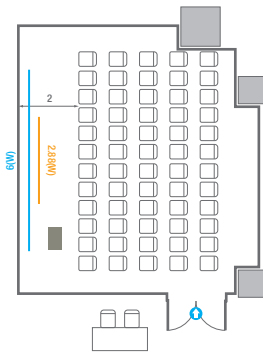

Theater Type
60 persons