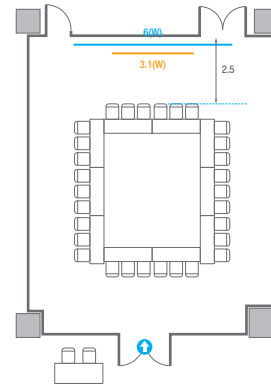

Theater Type
84 persons

Banquet Type
40 persons

Workshop Type
54 persons

Hollow Square Type
30 persons

U-Shape
24 persons

403

회의실 규모	규격	27.5(W) x 11.3(L) x 2.5(H) m	
 스크린(정면)	규격	3.1(W) x 1.74(H) m [140"-16:9]	LCD Laser Projector 7,000 Ansi
 스크린(측면)	규격	3.32(W) x 1.87(H) m [150"-16:9]	LCD Laser Projector 7,000 Ansi
 현수막	규격	정면: 6(W) m - 세로 규격은 임의 조정 좌측면: 8(W) m - 세로 규격은 임의 조정	
 포디움(강연대)	수량	2개	포디움 폼보드 규격(브랜딩) 550(W) x 150(H) mm

Theater Type
252 persons

403

회의실 규모	규격	27.5(W) x 11.3(L) x 2.5(H) m	
 스크린(정면)	규격	3.1(W) x 1.74(H) m [140"-16:9]	LCD Laser Projector 7,000 Ansi
 스크린(측면)	규격	3.32(W) x 1.87(H) m [150"-16:9]	LCD Laser Projector 7,000 Ansi
 현수막	규격	정면: 6(W) m - 세로 규격은 임의 조정 좌측면: 8(W) m - 세로 규격은 임의 조정	
 포디움(강연대)	수량	2개	포디움 폼보드 규격(브랜딩) 550(W) x 150(H) mm

U-Shape
72 persons

403A

회의실 규모	규격	9.3(W) x 11.3(L) x 2.5(H) m
 스크린	규격	3.1(W) x 1.74(H) m [140"-169"] LCD Laser Projector 7,000 Ansi
 현수막	규격	6(W) m - 세로 규격은 임의 조정
 포디움(강연대)	수량	1개 포디움 폼보드 규격(브랜딩) 550(W) x 150(H) mm

Workshop Type
54 persons

Hollow Square Type
30 persons

U-Shape
24 persons

403B

회의실 규모	규격	9.1(W) x 11.3(L) x 2.5(H) m
스크린	규격	3.1(W) x 1.74(H) m [140"-16:9] LCD Laser Projector 7,000 Ansi
현수막	규격	6(W) m - 세로 규격은 임의 조정
포디움(강연대)	수량	1개 포디움 폭보드 규격(브랜딩) 550(W) x 150(H) mm