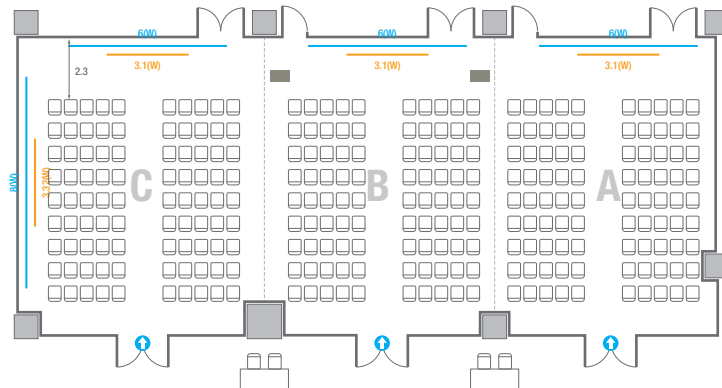

Theater Type
252 persons

403

회의실 규모	규격	27.5(W) x 11.3(L) x 2.5(H) m	
 스크린(정면)	규격	3.1(W) x 1.74(H) m [140"-16:9]	LCD Laser Projector 7,000 Ansi
 스크린(측면)	규격	3.32(W) x 1.87(H) m [150"-16:9]	LCD Laser Projector 7,000 Ansi
 현수막	규격	정면: 6(W) m - 세로 규격은 임의 조정 좌측면: 8(W) m - 세로 규격은 임의 조정	
 포디움(강연대)	수량	2개	포디움 폼보드 규격(브랜딩) 550(W) x 150(H) mm

Theater Type
84 persons

Banquet Type
40 persons

Workshop Type
54 persons

Hollow Square Type
30 persons

U-Shape
24 persons

404

회의실 규모	규격	26.6(W) x 11.3(L) x 2.5(H) m	
 스크린(정면)	규격	3.1(W) x 1.74(H) m [140"-16:9]	LCD Laser Projector 7,000 Ansi
스크린(측면)	규격	3.32(W) x 1.87(H) m [150"-16:9]	LCD Laser Projector 7,000 Ansi
 현수막	규격	정면: 6(W) m - 세로 규격은 임의 조정 좌측면: 8(W) m - 세로 규격은 임의 조정	
 포디움(강연대)	수량	2개	포디움 폼보드 규격(브랜딩) 550(W) x 150(H) mm

* 이동식 무대 규격, 콘솔 여부 등에 따라 세팅 배열 및 좌석수가 변동될 수 있습니다.

* 이동식 무대, 라운드테이블(Banquet Type)은 유료임대품목입니다.
코엑스 스토어에서 구매하여 주세요. (www.coexstore.co.kr)

Classroom Type
135 persons

Classroom Type
156 persons

Theater Type
270 persons

Theater Type
252 persons

404

회의실 규모	규격	26.6(W) x 11.3(L) x 2.5(H) m	
 스크린(정면)	규격	3.1(W) x 1.74(H) m [140"-16:9]	LCD Laser Projector 7,000 Ansi
 스크린(측면)	규격	3.32(W) x 1.87(H) m [150"-16:9]	LCD Laser Projector 7,000 Ansi
 현수막	규격	정면: 6(W) m - 세로 규격은 임의 조정 좌측면: 8(W) m - 세로 규격은 임의 조정	
 포디움(강연대)	수량	2개	포디움 폼보드 규격(브랜딩) 550(W) x 150(H) mm