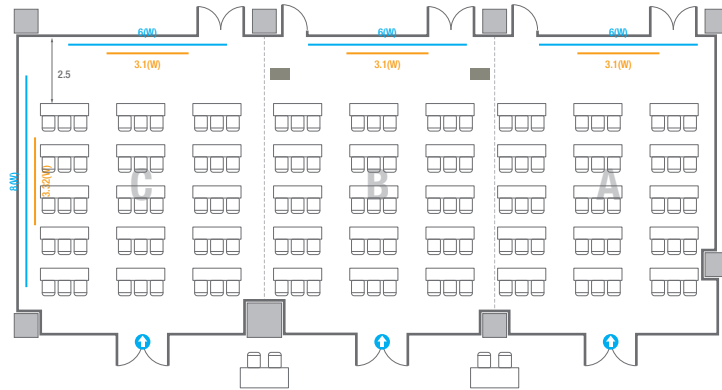

404

회의실 규모	| 규격 |	26.6(W) x 11.3(L) x 2.5(H) m	
스크린(정면)	| 규격 |	3.1(W) x 1.74(H) m [140"-16:9]	LCD Laser Projector 7,000 Ansi
스크린(측면)	| 규격 |	3.32(W) x 1.87(H) m [150"-16:9]	LCD Laser Projector 7,000 Ansi
현수막	| 규격 |	정면: 6(W) m - 세로 규격은 임의 조정 좌측면: 8(W) m - 세로 규격은 임의 조정	
포디움(강연대)	| 수량 |	2개	| 포디움 폼보드 규격(브랜딩) | 550(W) x 150(H) mm

* 이동식 무대 규격, 콘솔 여부 등에 따라 세팅 배열 및 좌석수가 변동될 수 있습니다.

* 이동식 무대, 라운드테이블(Banquet Type)은 유료임대품목입니다.
코엑스 스토어에서 구매하여 주세요. (www.coexstore.co.kr)

Classroom Type
135 persons