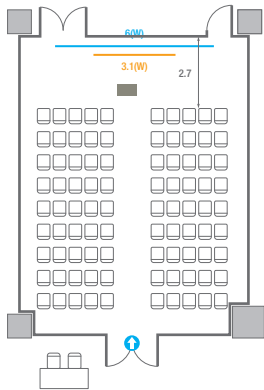

Theater Type
90 persons