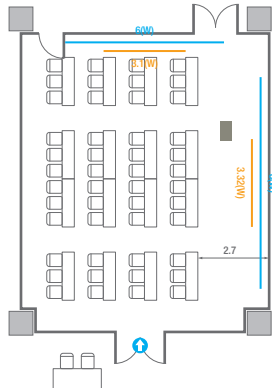

Classroom Type
48 persons