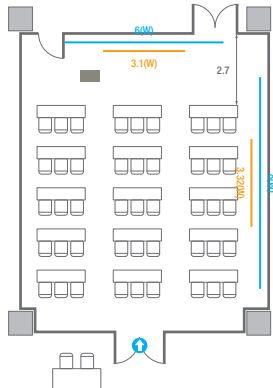

501D

회의실 규모	| 규격 |	9.4(W) x 11.3(L) x 2.5(H) m	
스크린(정면)	| 규격 |	3.1(W) x 1.74(H) m [140"-16:9]	LCD Laser 7,000 Ansi
스크린(측면)	| 규격 |	3.32(W) x 1.87(H) m [150"-16:9]	LCD Laser 7,000 Ansi
현수막	| 규격 |	정면: 6(W) m - 세로 규격은 임의 조정 우측면: 8(W) m - 세로 규격은 임의 조정	
포디움(강연대)	| 수량 |	1개	| 포디움 폼보드 규격(브랜딩) | 550(W) x 150(H) mm

* 이동식 무대 규격, 콘솔 여부 등에 따라 세팅 배열 및 좌석수가 변동될 수 있습니다.

* 이동식 무대, 라운드테이블(Banquet Type)은 유료임대품목입니다.
코엑스 스토어에서 구매하여 주세요. (www.coexstore.co.kr)

Classroom Type
45 persons