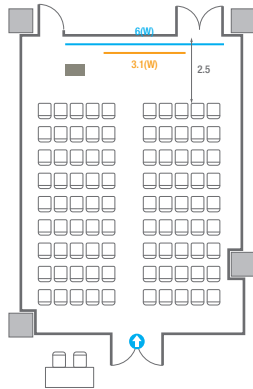

Theater Type
90 persons