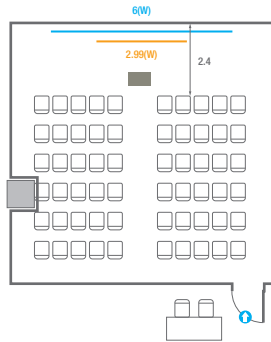

Theater Type
60 persons