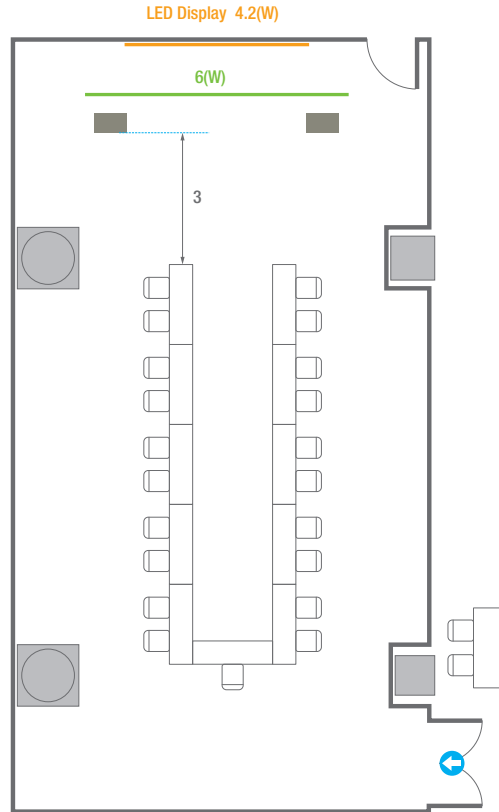

Workshop Type
300 persons

르웨스트홀 B

컨벤션홀 규모	규격	28.9(W) x 25(L) x 6.6(H) m	
 이동식무대	규격	14.4(W) x 3.6(L) x 0.6(H) m	수량 18개 (1개 - 1.2 x 2.4 m)
 LED Display	규격	9(W) x 5(H) m [16:9]	해상도 5,760(W) x 3,240(H) Pixel
 스크린	규격	8.86(W) x 4.98(H) m [400"-16:9]	
 현수막	규격	정면: 15.6(W) m - 세로 규격은 임의 조정 좌/우측면: 9(W) m - 세로 규격은 임의 조정	
 포디움(강연대)	수량	2개	포디움 폼보드 규격(브랜딩) 550(W) x 150(H) mm

Workshop Type
120 persons

르웨스트홀
A-C

컨벤션홀 규모	규격	53.9(W) x 43.8(L) x 6.6(H) m [2,362m ²]	
 이동식무대	규격	14.4(W) x 3.6(L) x 0.6(H) m	수량 18개 (1개 - 1.2 x 2.4 m) x 2세트
 LED Display	규격	9(W) x 5(H) m [16:9]	해상도 5,760(W) x 3,240(H) Pixel
 스크린	규격	8.86(W) x 4.98(H) m [400"-16:9]	컨벤션홀 3 - LCD Laser 20,000 Ansi
 현수막	규격	15.6(W) m / 15(W) / 9(W) / 7(W) m - 세로 규격은 임의 조정	
 포디움(강연대)	수량	4개	포디움 폼보드 규격(브랜딩) 550(W) x 150(H) mm

400
VIP Board Room

회의실 규모	규격	9.7(W) x 21.2(L) x 4.7(H) m
 LED Display	규격	4.2(W) x 2.4(H) m [16:9] 해상도 2,688(W) x 1,512(H) Pixel
 조명 바텐		
 포디움(강연대)	수량	2개 포디움 폼보드 규격(브랜딩) 550(W) x 150(H) mm

U-Shape
21 persons

401

회의실 규모	규격	35.4(W) x 11.3(L) x 2.5(H) m	
 이동식 무대	규격	7.2(W) x 1.2(L) x 0.2(H) m	수량 3개 (1개 - 1.2 x 2.4 m)
 스크린(정면)	규격	3.1(W) x 1.74(H) m [140"-16:9]	LCD Laser 7,000 Ansi
스크린(측면)	규격	3.32(W) x 1.87(H) m [150"-16:9]	LCD Laser 7,000 Ansi
 현수막	규격	정면: 6(W) m - 세로 규격은 임의 조정	측면: 7(W), 8(W) m - 세로 규격은 임의 조정
 포디움(강연대)	수량	2개	포디움 폼보드 규격(브랜드당) 550(W) x 150(H) mm