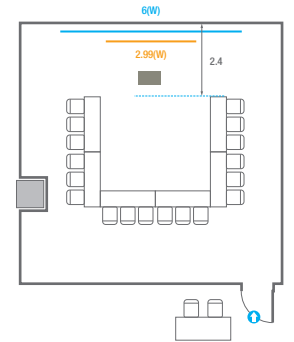

스퀘어볼룸 B

회의실 규모	규격	11.9(W) x 19.7(L) x 5.3(H) m	
 이동식 무대	규격	9.6(W) x 2.4(L) x 0.6(H) m	수량 8개 (1개 - 1.2 x 2.4 m)
 스크린	규격	7(W) x 3.9(H) m [320"-16:9]	LCD Laser 15,000 Ansi
 현수막	규격	7(W) m - 세로 규격은 임의 조정	
 포디움(강연대)	수량	2개	포디움 폼보드 규격(브랜딩) 550(W) x 150(H) mm

Theater Type
30 persons

Banquet Type
10 persons

Workshop Type
12 persons

Hollow Square Type
18 persons

U-Shape
15 persons

304

회의실 규모		규격		6.3(W) x 8.8(L) x 2.4(H) m
 스크린		규격		2.99(W) x 1.68(H) m [135"-16"9] LCD Laser 7,000 Ansi
 현수막		규격		5(W) m - 세로 규격은 임의 조정
 포디움(강연대)		수량		1개 포디움 폼보드 규격(브랜딩) 550(W) x 150(H) mm

Workshop Type
36 persons

Hollow Square Type
24 persons

U-Shape
24 persons

306

회의실 규모	규격	8.6(W) x 8.8(L) x 2.4(H) m
스크린	규격	2.99(W) x 1.68(H) m [135"-16:9] LCD Laser 7,000 Ansi
현수막	규격	6(W) m - 세로 규격은 임의 조정
포디움(강연대)	수량 1개	포디움 폼보드 규격(브랜딩) 550(W) x 150(H) mm

Workshop Type
36 persons

Hollow Square Type
24 persons

U-Shape
18 persons

307

회의실 규모	규격	8.8(W) x 9.7(L) x 2.4(H) m
 스크린	규격	2.88(W) x 1.62(H) m [130"-16:9] LCD Laser 7,000 Ansi
 현수막	규격	6(W) m - 세로 규격은 임의 조정
 포디움(강연대)	수량	1개 포디움 폼보드 규격(브랜딩) 550(W) x 150(H) mm