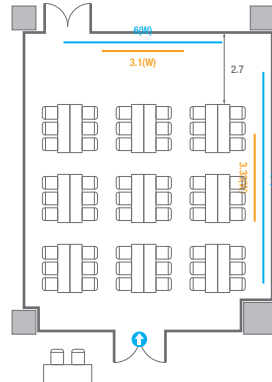

Workshop Type
54 persons