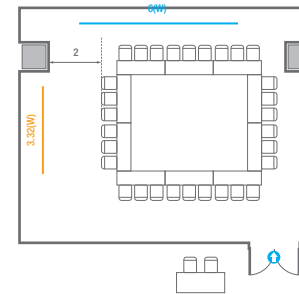

스퀘어볼룸 B

회의실 규모	규격	11.9(W) x 19.7(L) x 5.3(H) m	
 이동식 무대	규격	9.6(W) x 2.4(L) x 0.6(H) m	수량 8개 (1개 - 1.2 x 2.4 m)
 스크린	규격	7(W) x 3.9(H) m [320"-16:9]	LCD Laser 15,000 Ansi
 현수막	규격	7(W) m - 세로 규격은 임의 조정	
 포디움(강연대)	수량	2개	포디움 폼보드 규격(브랜딩) 550(W) x 150(H) mm

300
VIP Lounge

회의실규모	규격	9.7(W) x 15.8(L) x 2.4(H) m
 스크린	규격	3.32(W) x 1.87(H) m [150"-16:9] LCD Laser 7,000 Ansi
 현수막	규격	6(W) m - 세로 규격은 임의 조정

Fixed Seating
16 persons

301

회의실 규모	규격	7.6(W) x 8.8(L) x 2.4(H) m
스크린	규격	2.99(W) x 1.68(H) m [135"-16:9] LCD Laser 7,000 Ansi
현수막	규격	6(W) m - 세로 규격은 임의 조정
포디움(강연대)	수량 1개	포디움 폭보드 규격(브랜딩) 550(W) x 150(H) mm

Workshop Type
36 persons

Hollow Square Type
24 persons

U-Shape
21 persons

308

회의실 규모	규격	10.8(W) x 9(L) x 2.4(H) m
 스크린	규격	3.32(W) x 1.87(H) m [150"-16:9] LCD Laser 7,000 Ansi
 현수막	규격	6(W) m - 세로 규격은 임의 조정
 포디움(강연대)	수량 1개	포디움 폼보드 규격(브랜딩) 550(W) x 150(H) mm

Workshop Type
48 persons

Hollow Square Type
30 persons

U-Shape
24 persons

309

회의실 규모	규격	5.5(W) x 9.0(L) x 2.4(H) m
 스크린	규격	2.99(W) x 1.68(H) m [135"-16.9"] LCD Laser 7,000 Ansi
 현수막	규격	5(W) m - 세로 규격은 임의 조정
 포디움(강연대)	수량 1개	포디움 폼보드 규격(브랜딩) 550(W) x 150(H) mm