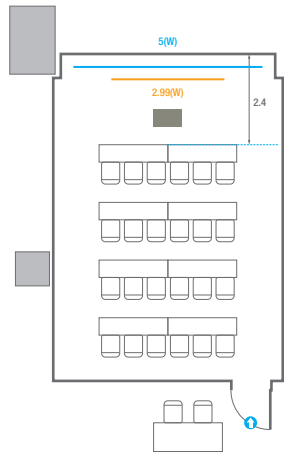

304

회의실 규모	|	규격	|	6.3(W) x 8.8(L) x 2.4(H) m
스크린	|	규격	|	2.99(W) x 1.68(H) m [135"-16"9] LCD Laser 7,000 Ansi
현수막	|	규격	|	5(W) m - 세로 규격은 임의 조정
포디움(강연대)	|	수량	|	1개 | 포디움 폼보드 규격(브랜딩) | 550(W) x 150(H) mm

※ 이동식 무대 규격, 콘솔 여부 등에 따라 세팅 배열 및 좌석수가 변동될 수 있습니다.

※ 이동식 무대, 라운드테이블(Banquet Type)은 유료임대품목입니다.
코엑스 스토어에서 구매하여 주세요. (www.coexstore.co.kr)

Classroom Type
24 persons