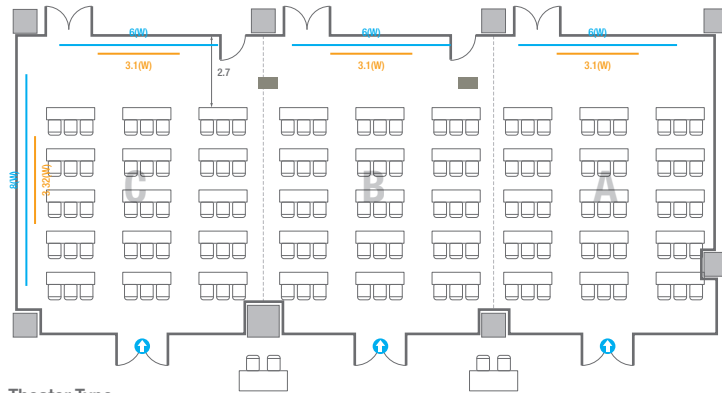

504

회의실 규모	| 규격 |	26.6(W) x 11.3(L) x 2.6(H) m	
스크린(정면)	| 규격 |	3.1(W) x 1.74(H) m [140"-16:9]	LCD Laser Projector 7,000 Ansi
스크린(측면)	| 규격 |	3.32(W) x 1.87(H) m [150"-16:9]	LCD Laser Projector 7,000 Ansi
현수막	| 규격 |	정면: 6(W) m - 세로 규격은 임의 조정 좌측면: 8(W) m - 세로 규격은 임의 조정	
포디움(강연대)	| 수량 |	2개	| 포디움 폼보드 규격(브랜딩) | 550(W) x 150(H) mm

* 이동식 무대 규격, 콘솔 여부 등에 따라 세팅 배열 및 좌석수가 변동될 수 있습니다.

* 이동식 무대, 라운드테이블(Banquet Type)은 유료임대품목입니다.
코엑스 스토어에서 구매하여 주세요. (www.coexstore.co.kr)

Classroom Type
135 persons