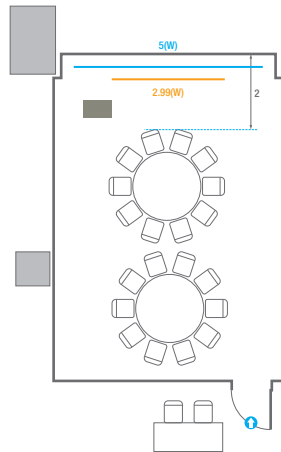

스퀘어볼룸 A

회의실 규모	규격	16.4(W) x 37(L) x 5.3(H) m	
 이동식무대	규격	9.6(W) x 3.6(L) x 0.6(H) m	수량 12개 (1개 - 1.2 x 2.4 m)
 스크린	규격	7.8(W) x 4.4(H) m [350"-16:9]	LCD Laser 15,000 Ansi
 LED Display	규격	5.4(W) x 3(H) m [250"-16:9] x 2개	해상도 3,456(W) x 1,944(H) Pixel
 현수막	규격	12(W) m - 세로 규격은 임의 조정	
 포디움(강연대)	수량	2개	포디움 폼보드 규격(브랜딩) 550(W) x 150(H) mm

스퀘어볼룸 B

회의실 규모	규격	11.9(W) x 19.7(L) x 5.3(H) m	
 이동식 무대	규격	9.6(W) x 2.4(L) x 0.6(H) m	수량 8개 (1개 - 1.2 x 2.4 m)
 스크린	규격	7(W) x 3.9(H) m [320"-16:9]	LCD Laser 15,000 Ansi
 현수막	규격	7(W) m - 세로 규격은 임의 조정	
 포디움(강연대)	수량	2개	포디움 폼보드 규격(브랜딩) 550(W) x 150(H) mm

Theater Type
30 persons

Banquet Type
10 persons

Workshop Type
12 persons

Hollow Square Type
18 persons

U-Shape
15 persons

304

회의실 규모		규격		6.3(W) x 8.8(L) x 2.4(H) m
 스크린		규격		2.99(W) x 1.68(H) m [135"-16"9] LCD Laser 7,000 Ansi
 현수막		규격		5(W) m - 세로 규격은 임의 조정
 포디움(강연대)		수량		1개 포디움 폼보드 규격(브랜딩) 550(W) x 150(H) mm

Workshop Type
24 persons

Hollow Square Type
18 persons

U-Shape
15 persons

305

회의실 규모	규격	7.9(W) x 8.8(L) x 2.4(H) m
 스크린	규격	2.99(W) x 1.68(H) m [135"-16:9] LCD Laser 7,000 Ansi
 현수막	규격	5(W) m - 세로 규격은 임의 조정
 포디움(강연대)	수량 1개	포디움 폼보드 규격(브랜딩) 550(W) x 150(H) mm