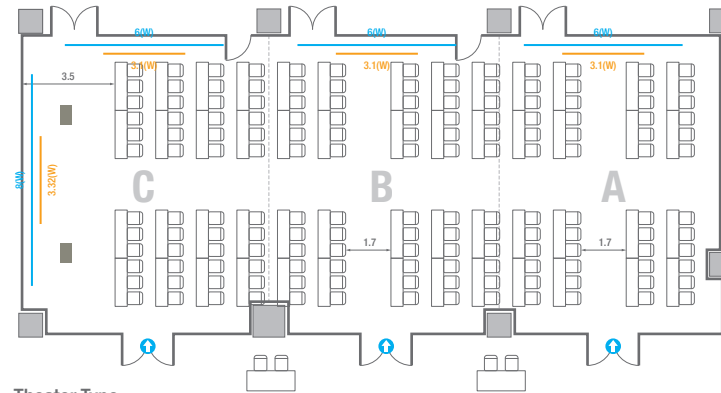

Theater Type
84 persons

Banquet Type
40 persons

Workshop Type
54 persons

Hollow Square Type
30 persons

U-Shape
24 persons

504

회의실 규모	규격	26.6(W) x 11.3(L) x 2.6(H) m	
 스크린(정면)	규격	3.1(W) x 1.74(H) m [140"-16:9]	LCD Laser Projector 7,000 Ansi
 스크린(측면)	규격	3.32(W) x 1.87(H) m [150"-16:9]	LCD Laser Projector 7,000 Ansi
 현수막	규격	정면: 6(W) m - 세로 규격은 임의 조정 좌측면: 8(W) m - 세로 규격은 임의 조정	
 포디움(강연대)	수량	2개	포디움 폼보드 규격(브랜딩) 550(W) x 150(H) mm

Theater Type
252 persons

504

회의실 규모	규격	26.6(W) x 11.3(L) x 2.6(H) m	
 스크린(정면)	규격	3.1(W) x 1.74(H) m [140"-16:9]	LCD Laser Projector 7,000 Ansi
 스크린(측면)	규격	3.32(W) x 1.87(H) m [150"-16:9]	LCD Laser Projector 7,000 Ansi
 현수막	규격	정면: 6(W) m - 세로 규격은 임의 조정 좌측면: 8(W) m - 세로 규격은 임의 조정	
 포디움(강연대)	수량	2개	포디움 폼보드 규격(브랜딩) 550(W) x 150(H) mm