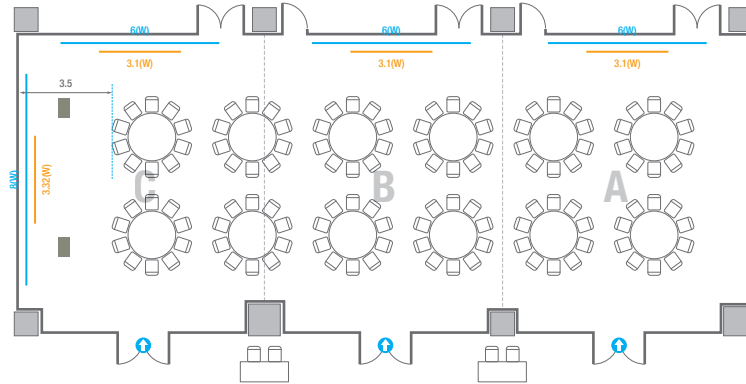

U-Shape
24 persons

402B

회의실 규모	규격	8.9(W) x 11.3(L) x 2.5(H) m
 스크린(정면)	규격	3.1(W) x 1.74(H) m [140"-16:9] LCD Laser 7,000 Ansi
스크린(측면)	규격	3.32(W) x 1.87(H) m [150"-16:9] LCD Laser 7,000 Ansi
 현수막	규격	정면: 6(W) m - 세로 규격은 임의 조정 우측면: 8(W) m - 세로 규격은 임의 조정
 포디움(강연대)	수량	1개 포디움 폼보드 규격(브랜딩) 550(W) x 150(H) mm

Theater Type
84 persons

Banquet Type
40 persons

Workshop Type
54 persons

Hollow Square Type
30 persons

U-Shape
24 persons

403

회의실 규모	규격	27.5(W) x 11.3(L) x 2.5(H) m	
 스크린(정면)	규격	3.1(W) x 1.74(H) m [140"-16:9]	LCD Laser Projector 7,000 Ansi
 스크린(측면)	규격	3.32(W) x 1.87(H) m [150"-16:9]	LCD Laser Projector 7,000 Ansi
 현수막	규격	정면: 6(W) m - 세로 규격은 임의 조정 좌측면: 8(W) m - 세로 규격은 임의 조정	
 포디움(강연대)	수량	2개	포디움 폼보드 규격(브랜딩) 550(W) x 150(H) mm

Theater Type
252 persons

403

회의실 규모	규격	27.5(W) x 11.3(L) x 2.5(H) m	
 스크린(정면)	규격	3.1(W) x 1.74(H) m [140"-16:9]	LCD Laser Projector 7,000 Ansi
 스크린(측면)	규격	3.32(W) x 1.87(H) m [150"-16:9]	LCD Laser Projector 7,000 Ansi
 현수막	규격	정면: 6(W) m - 세로 규격은 임의 조정 좌측면: 8(W) m - 세로 규격은 임의 조정	
 포디움(강연대)	수량	2개	포디움 폼보드 규격(브랜딩) 550(W) x 150(H) mm

* 이동식 무대 규격, 콘솔 여부 등에 따라 세팅 배열 및 좌석수가 변동될 수 있습니다.

* 이동식 무대, 라운드테이블(Banquet Type)은 유료임대품목입니다.
코엑스 스토어에서 구매하여 주세요. (www.coexstore.co.kr)

Banquet Type
120 persons

Workshop Type
162 persons

Hollow Square Type
78 persons