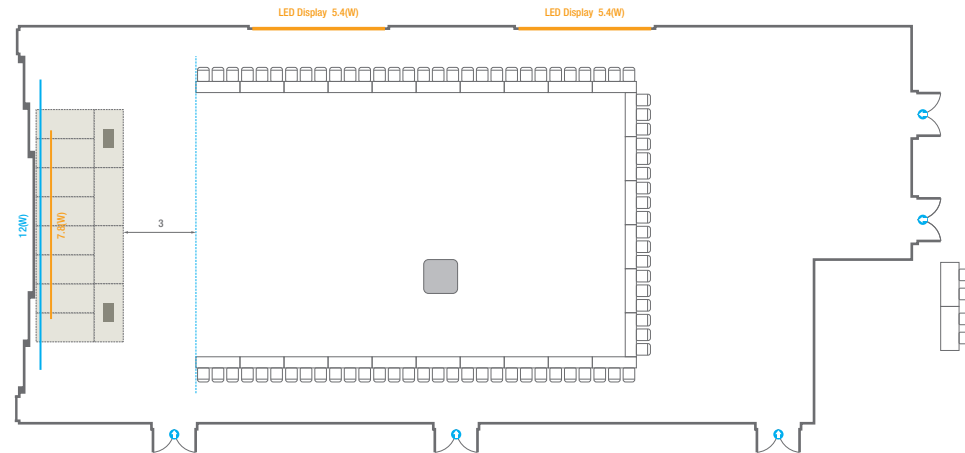

스퀘어볼룸 A

회의실 규모	규격	16.4(W) x 37(L) x 5.3(H) m	
 이동식무대	규격	9.6(W) x 3.6(L) x 0.6(H) m	수량 12개 (1개 - 1.2 x 2.4 m)
 스크린	규격	7.8(W) x 4.4(H) m [350"-16:9]	LCD Laser 15,000 Ansi
 LED Display	규격	5.4(W) x 3(H) m [250"-16:9] x 2개	해상도 3,456(W) x 1,944(H) Pixel
 현수막	규격	12(W) m - 세로 규격은 임의 조정	
 포디움(강연대)	수량	2개	포디움 폼보드 규격(브랜딩) 550(W) x 150(H) mm

※ 이동식 무대 규격, 콘솔 여부 등에 따라 세팅 배열 및 좌석수가 변동될 수 있습니다.

※ 이동식 무대, 라운드테이블(Banquet Type)은 유료임대품목입니다.
 코엑스 스토어에서 구매하여 주세요. (www.coexstore.co.kr)

Banquet Type
240 persons

Banquet Type - Wedding
220 persons

스퀘어볼룸 A

회의실 규모	규격	16.4(W) x 37(L) x 5.3(H) m	
 스크린	규격	7.8(W) x 4.4(H) m [350"-16:9]	LCD Laser 15,000 Ansi
 LED Display	규격	5.4(W) x 3(H) m [250"-16:9] x 2개	해상도 3,456(W) x 1,944(H) Pixel
 현수막	규격	12(W) m - 세로 규격은 임의 조정	

※ 이동식 무대 규격, 콘솔 여부 등에 따라 세팅 배열 및 좌석수가 변동될 수 있습니다.

※ 이동식 무대, 라운드테이블(Banquet Type)은 유료임대품목입니다.
 코엑스 스토어에서 구매하여 주세요. (www.coexstore.co.kr)

Workshop Type
162 persons

Hollow Square Type
84 persons

스퀘어볼룸 A

회의실 규모	규격	16.4(W) x 37(L) x 5.3(H) m	
 이동식무대	규격	9.6(W) x 3.6(L) x 0.6(H) m	수량 12개 (1개 - 1.2 x 2.4 m)
 스크린	규격	7.8(W) x 4.4(H) m [350"-16:9]	LCD Laser 15,000 Ansi
 LED Display	규격	5.4(W) x 3(H) m [250"-16:9] x 2개	해상도 3,456(W) x 1,944(H) Pixel
 현수막	규격	12(W) m - 세로 규격은 임의 조정	
 포디움(강연대)	수량	2개	포디움 품보드 규격(브랜딩) 550(W) x 150(H) mm

* 이동식 무대 규격, 콘솔 여부 등에 따라 세팅 배열 및 좌석수가 변동될 수 있습니다.

* 이동식 무대, 라운드테이블(Banquet Type)은 유료임대품목입니다.
 코엑스 스토어에서 구매하여 주세요. (www.coexstore.co.kr)

U-Shape
78 persons

스퀘어볼룸 A

회의실 규모	규격 16.4(W) x 37(L) x 5.3(H) m		
 이동식 무대	규격 4.8(W) x 2.4(L) x 0.6(H) m	수량 4개 (1개 - 1.2 x 2.4 m)	
 스크린	규격 7.8(W) x 4.4(H) m [350"-16:9]	LCD Laser 15,000 Ansi	
 LED Display	규격 5.4(W) x 3(H) m [250"-16:9] x 2개	해상도 3,456(W) x 1,944(H) Pixel	
 현수막	규격 12(W) m - 세로 규격은 임의 조정		
 포디움(강연대)	수량 2개	포디움 품보드 규격(브랜딩) 550(W) x 150(H) mm	