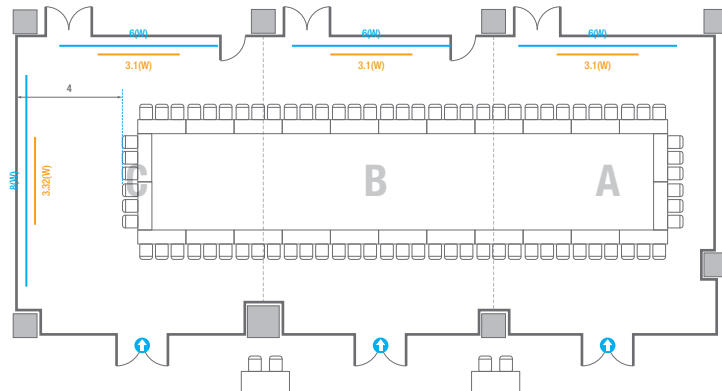

Theater Type
84 persons

Banquet Type
40 persons

Workshop Type
54 persons

Hollow Square Type
30 persons

U-Shape
24 persons

504

회의실 규모	규격	26.6(W) x 11.3(L) x 2.6(H) m	
 스크린(정면)	규격	3.1(W) x 1.74(H) m [140"-16:9]	LCD Laser Projector 7,000 Ansi
 스크린(측면)	규격	3.32(W) x 1.87(H) m [150"-16:9]	LCD Laser Projector 7,000 Ansi
 현수막	규격	정면: 6(W) m - 세로 규격은 임의 조정 좌측면: 8(W) m - 세로 규격은 임의 조정	
 포디움(강연대)	수량	2개	포디움 폼보드 규격(브랜딩) 550(W) x 150(H) mm

Theater Type
252 persons

504

회의실 규모	규격	26.6(W) x 11.3(L) x 2.6(H) m	
 스크린(정면)	규격	3.1(W) x 1.74(H) m [140"-16:9]	LCD Laser Projector 7,000 Ansi
 스크린(측면)	규격	3.32(W) x 1.87(H) m [150"-16:9]	LCD Laser Projector 7,000 Ansi
 현수막	규격	정면: 6(W) m - 세로 규격은 임의 조정 좌측면: 8(W) m - 세로 규격은 임의 조정	
 포디움(강연대)	수량	2개	포디움 폼보드 규격(브랜딩) 550(W) x 150(H) mm

U-Shape
72 persons

504A

회의실 규모	규격	9.2(W) x 11.3(L) x 2.6(H) m	
 스크린(정면)	규격	3.1(W) x 1.74(H) m [140"-16:9]	LCD Laser Projector 7,000 Ansi
스크린(측면)	규격	3.32(W) x 1.87(H) m [150"-16:9]	LCD Laser Projector 7,000 Ansi
 현수막	규격	정면: 6(W) m - 세로 규격은 임의 조정	좌측면: 8(W) m - 세로 규격은 임의 조정
 포디움(강연대)	수량	2개	포디움 폼보드 규격(브랜딩) 550(W) x 150(H) mm