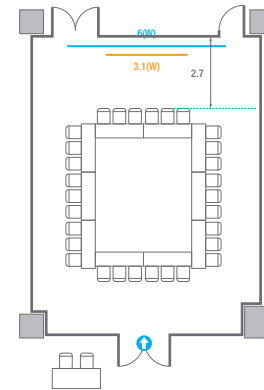

르웨스트홀 A

컨벤션홀 규모	규격	25(W) x 43.8(L) x 6.6(H) m	
 이동식무대	규격	14.4(W) x 3.6(L) x 0.6(H) m	수량 18개 (1개 - 1.2 x 2.4 m)
 LED Display	규격	9(W) x 5(H) m [16:9]	해상도 5,760(W) x 3,240(H) Pixel
 스크린	규격	8.8(W) x 4.98(H) m [400"-16:9]	
 현수막	규격	정면 : 15.6(W) m - 세로 규격은 임의 조정	좌/우측면 : 9(W) m - 세로 규격은 임의 조정
 포디움(강연대)	수량	2개	포디움 폼보드 규격(브랜딩) 550(W) x 150(H) mm

401

회의실 규모	규격	35.4(W) x 11.3(L) x 2.5(H) m	
 이동식 무대	규격	7.2(W) x 1.2(L) x 0.2(H) m	수량 3개 (1개 - 1.2 x 2.4 m)
 스크린(정면)	규격	3.1(W) x 1.74(H) m [140"-16:9]	LCD Laser 7,000 Ansi
스크린(측면)	규격	3.32(W) x 1.87(H) m [150"-16:9]	LCD Laser 7,000 Ansi
 현수막	규격	정면: 6(W) m - 세로 규격은 임의 조정	측면: 7(W), 8(W) m - 세로 규격은 임의 조정
 포디움(강연대)	수량	2개	포디움 폼보드 규격(브랜드당) 550(W) x 150(H) mm

Workshop Type
54 persons

Hollow Square Type
30 persons

U-Shape
24 persons

401B

회의실 규모	규격	8.6(W) x 11.3(L) x 2.5(H) m	
 스크린	규격	3.1(W) x 1.74(H) m [140"-16:9]	LCD Laser 7,000 Ansi
 현수막	규격	6(W) m - 세로 규격은 임의 조정	
 포디움(강연대)	수량	1개	포디움 폼보드 규격(브랜딩) 550(W) x 150(H) mm

Workshop Type
54 persons

Hollow Square Type
30 persons

U-Shape
24 persons

401C

회의실 규모	규격	9(W) x 11.3(L) x 2.5(H) m	
스크린	규격	3.1(W) x 1.74(H) m [140"-16:9]	LCD Laser 7,000 Ansi
현수막	규격	6(W) m - 세로 규격은 임의 조정	
포디움(강연대)	수량	1개	포디움 폼보드 규격(브랜딩) 550(W) x 150(H) mm