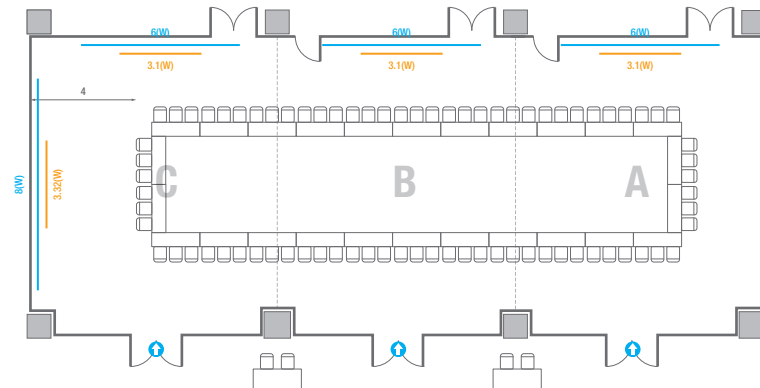

Theater Type
84 persons

Banquet Type
40 persons

Workshop Type
54 persons

Hollow Square Type
30 persons

U-Shape
24 persons

503

회의실 규모	규격	27.5(W) x 11.3(L) x 2.6(H) m	
 스크린(정면)	규격	3.1(W) x 1.74(H) m [140"-16:9]	LCD Laser Projector 7,000 Ansi
스크린(측면)	규격	3.32(W) x 1.87(H) m [150"-16:9]	LCD Laser Projector 7,000 Ansi
 현수막	규격	정면: 6(W) m - 세로 규격은 임의 조정 좌측면: 8(W) m - 세로 규격은 임의 조정	
 포디움(강연대)	수량	2개	포디움 폼보드 규격(브랜딩) 550(W) x 150(H) mm

Theater Type
252 persons

503

회의실 규모	규격	27.5(W) x 11.3(L) x 2.6(H) m	
 스크린(정면)	규격	3.1(W) x 1.74(H) m [140"-16:9]	LCD Laser Projector 7,000 Ansi
 스크린(측면)	규격	3.32(W) x 1.87(H) m [150"-16:9]	LCD Laser Projector 7,000 Ansi
 현수막	규격	정면: 6(W) m - 세로 규격은 임의 조정 좌측면: 8(W) m - 세로 규격은 임의 조정	
 포디움(강연대)	수량	2개	포디움 폼보드 규격(브랜딩) 550(W) x 150(H) mm

* 이동식 무대 규격, 콘솔 여부 등에 따라 세팅 배열 및 좌석수가 변동될 수 있습니다.

* 이동식 무대, 라운드테이블(Banquet Type)은 유료임대품목입니다.
코엑스 스토어에서 구매하여 주세요. (www.coexstore.co.kr)

Banquet Type
120 persons

Workshop Type
162 persons

Hollow Square Type
78 persons

U-Shape
72 persons

503A

회의실 규모	규격	9.3(W) x 11.3(L) x 2.6(H) m	
 스크린(정면)	규격	3.1(W) x 1.74(H) m [140"-16:9]	LCD Laser Projector 7,000 Ansi
스크린(측면)	규격	3.32(W) x 1.87(H) m [150"-16:9]	LCD Laser Projector 7,000 Ansi
 현수막	규격	정면: 6(W) m - 세로 규격은 임의 조정	좌측면: 8(W) m - 세로 규격은 임의 조정
 포디움(강연대)	수량	2개	포디움 폼보드 규격(브랜딩) 550(W) x 150(H) mm