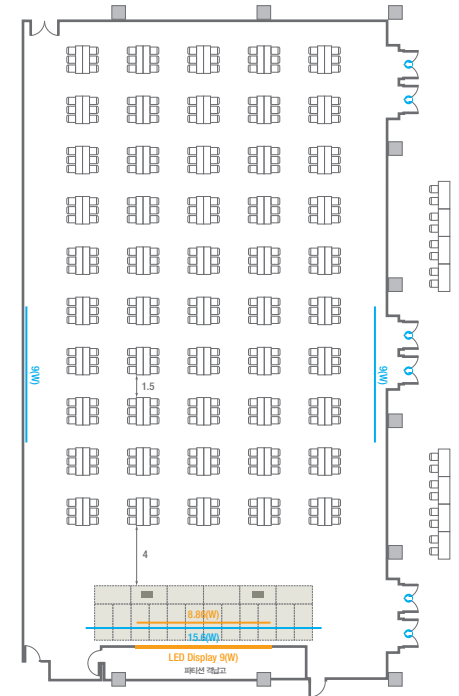

Theater Type
30 persons

Banquet Type
10 persons

Workshop Type
12 persons

Hollow Square Type
18 persons

U-Shape
15 persons

304

회의실 규모		규격		6.3(W) x 8.8(L) x 2.4(H) m
 스크린		규격		2.99(W) x 1.68(H) m [135"-16"9] LCD Laser 7,000 Ansi
 현수막		규격		5(W) m - 세로 규격은 임의 조정
 포디움(강연대)		수량		1개 포디움 폼보드 규격(브랜딩) 550(W) x 150(H) mm

르웨스트홀 A

컨벤션홀 규모	규격	25(W) x 43.8(L) x 6.6(H) m	
 이동식무대	규격	14.4(W) x 3.6(L) x 0.6(H) m	수량 18개 (1개 - 1.2 x 2.4 m)
 LED Display	규격	9(W) x 5(H) m [16:9]	해상도 5,760(W) x 3,240(H) Pixel
 스크린	규격	8.8(W) x 4.98(H) m [400"-16:9]	
 현수막	규격	정면 : 15.6(W) m - 세로 규격은 임의 조정	좌/우측면 : 9(W) m - 세로 규격은 임의 조정
 포디움(강연대)	수량	2개	포디움 폼보드 규격(브랜딩) 550(W) x 150(H) mm

Workshop Type
300 persons

르웨스트홀 B

컨벤션홀 규모	규격	28.9(W) x 25(L) x 6.6(H) m	
 이동식무대	규격	14.4(W) x 3.6(L) x 0.6(H) m	수량 18개 (1개 - 1.2 x 2.4 m)
 LED Display	규격	9(W) x 5(H) m [16:9]	해상도 5,760(W) x 3,240(H) Pixel
 스크린	규격	8.86(W) x 4.98(H) m [400"-16:9]	
 현수막	규격	정면: 15.6(W) m - 세로 규격은 임의 조정 좌/우측면: 9(W) m - 세로 규격은 임의 조정	
 포디움(강연대)	수량	2개	포디움 폼보드 규격(브랜딩) 550(W) x 150(H) mm

Workshop Type
120 persons

르웨스트홀 C

컨벤션홀 규모	규격	24.2(W) x 18.8(L) x 6.6(H) m	
 이동식무대	규격	14.4(W) x 3.6(L) x 0.6(H) m	수량 18개 (1개 - 1.2 x 2.4 m)
 스크린	규격	8.86(W) x 4.98(H) m [400"-16:9]	LCD Laser 20,000 Ansi
 현수막	규격	정면: 15(W) m - 세로 규격은 임의 조정	좌/우측면: 7(W) m - 세로 규격은 임의 조정
 포디움(강연대)	수량	2개	포디움 폼보드 규격(브랜딩) 550(W) x 150(H) mm