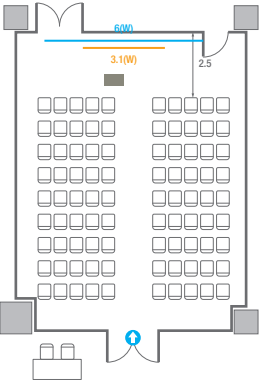

Theater Type
90 persons