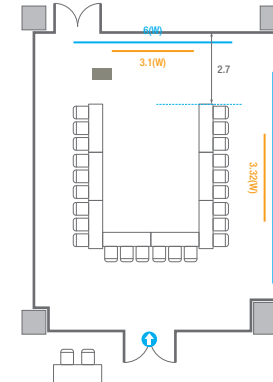

르웨스트홀 A

컨벤션홀 규모	규격	25(W) x 43.8(L) x 6.6(H) m	
 이동식무대	규격	14.4(W) x 3.6(L) x 0.6(H) m	수량 18개 (1개 - 1.2 x 2.4 m)
 LED Display	규격	9(W) x 5(H) m [16:9]	해상도 5,760(W) x 3,240(H) Pixel
 스크린	규격	8.8(W) x 4.98(H) m [400"-16:9]	
 현수막	규격	정면 : 15.6(W) m - 세로 규격은 임의 조정	좌/우측면 : 9(W) m - 세로 규격은 임의 조정
 포디움(강연대)	수량	2개	포디움 폼보드 규격(브랜딩) 550(W) x 150(H) mm

Workshop Type
300 persons

르웨스트홀 B

컨벤션홀 규모	규격	28.9(W) x 25(L) x 6.6(H) m	
 이동식무대	규격	14.4(W) x 3.6(L) x 0.6(H) m	수량 18개 (1개 - 1.2 x 2.4 m)
 LED Display	규격	9(W) x 5(H) m [16:9]	해상도 5,760(W) x 3,240(H) Pixel
 스크린	규격	8.86(W) x 4.98(H) m [400"-16:9]	
 현수막	규격	정면: 15.6(W) m - 세로 규격은 임의 조정 좌/우측면: 9(W) m - 세로 규격은 임의 조정	
 포디움(강연대)	수량	2개	포디움 폼보드 규격(브랜딩) 550(W) x 150(H) mm

400
VIP Board Room

회의실 규모	규격	9.7(W) x 21.2(L) x 4.7(H) m
 LED Display	규격	4.2(W) x 2.4(H) m [16:9] 해상도 2,688(W) x 1,512(H) Pixel
 조명 바텐		
 포디움(강연대)	수량	2개 포디움 폼보드 규격(브랜딩) 550(W) x 150(H) mm

U-Shape
21 persons

Theater Type
84 persons

Banquet Type
40 persons

Workshop Type
54 persons

Hollow Square Type
30 persons

U-Shape
24 persons

401A/B

회의실 규모	규격	17(W) x 11.3(L) x 2.5(H) m	
 스크린(정면)	규격	3.1(W) x 1.74(H) m [140"-16:9]	LCD Laser 7,000 Ansi
스크린(측면)	규격	3.32(W) x 1.87(H) m [150"-16:9]	LCD Laser 7,000 Ansi
 현수막	규격	정면: 6(W) m - 세로 규격은 임의 조정 좌측면: 7(W) m - 세로 규격은 임의 조정	
 포디움(강연대)	수량	1개	포디움 폼보드 규격(브랜딩) 550(W) x 150(H) mm