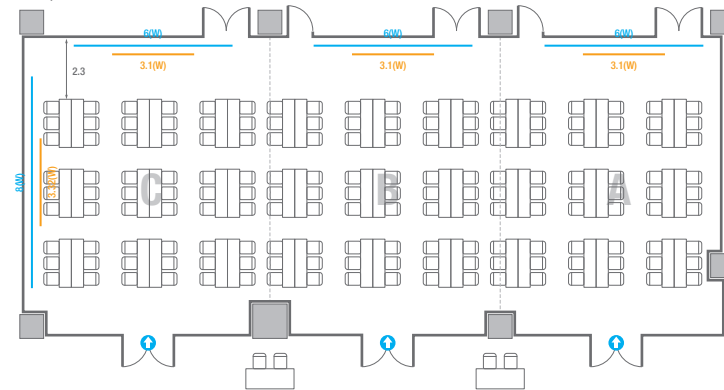

Theater Type
84 persons

Banquet Type
40 persons

Workshop Type
54 persons

Hollow Square Type
30 persons

U-Shape
24 persons

404

회의실 규모	규격	26.6(W) x 11.3(L) x 2.5(H) m	
 스크린(정면)	규격	3.1(W) x 1.74(H) m [140"-16:9]	LCD Laser Projector 7,000 Ansi
스크린(측면)	규격	3.32(W) x 1.87(H) m [150"-16:9]	LCD Laser Projector 7,000 Ansi
 현수막	규격	정면: 6(W) m - 세로 규격은 임의 조정 좌측면: 8(W) m - 세로 규격은 임의 조정	
 포디움(강연대)	수량	2개	포디움 폼보드 규격(브랜딩) 550(W) x 150(H) mm

Theater Type
252 persons

404

회의실 규모	규격	26.6(W) x 11.3(L) x 2.5(H) m	
 스크린(정면)	규격	3.1(W) x 1.74(H) m [140"-16:9]	LCD Laser Projector 7,000 Ansi
 스크린(측면)	규격	3.32(W) x 1.87(H) m [150"-16:9]	LCD Laser Projector 7,000 Ansi
 현수막	규격	정면: 6(W) m - 세로 규격은 임의 조정 좌측면: 8(W) m - 세로 규격은 임의 조정	
 포디움(강연대)	수량	2개	포디움 폼보드 규격(브랜딩) 550(W) x 150(H) mm

* 이동식 무대 규격, 콘솔 여부 등에 따라 세팅 배열 및 좌석수가 변동될 수 있습니다.

* 이동식 무대, 라운드테이블(Banquet Type)은 유료임대품목입니다.
코엑스 스토어에서 구매하여 주세요. (www.coexstore.co.kr)

Banquet Type
120 persons

Workshop Type
162 persons

Hollow Square Type
78 persons