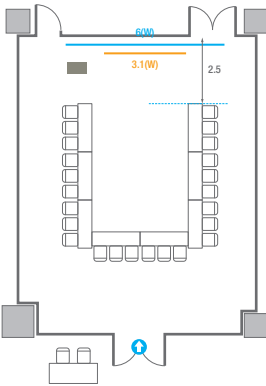

Theater Type
252 persons

403

회의실 규모	규격	27.5(W) x 11.3(L) x 2.5(H) m	
 스크린(정면)	규격	3.1(W) x 1.74(H) m [140"-16:9]	LCD Laser Projector 7,000 Ansi
 스크린(측면)	규격	3.32(W) x 1.87(H) m [150"-16:9]	LCD Laser Projector 7,000 Ansi
 현수막	규격	정면: 6(W) m - 세로 규격은 임의 조정 좌측면: 8(W) m - 세로 규격은 임의 조정	
 포디움(강연대)	수량	2개	포디움 폼보드 규격(브랜딩) 550(W) x 150(H) mm

Workshop Type
54 persons

Hollow Square Type
30 persons

U-Shape
24 persons

403B

회의실 규모	규격	9.1(W) x 11.3(L) x 2.5(H) m
스크린	규격	3.1(W) x 1.74(H) m [140"-16:9] LCD Laser Projector 7,000 Ansi
현수막	규격	6(W) m - 세로 규격은 임의 조정
포디움(강연대)	수량	1개 포디움 폭보드 규격(브랜딩) 550(W) x 150(H) mm

Workshop Type
54 persons

Hollow Square Type
30 persons

U-Shape
24 persons

403C

회의실 규모	규격	9.1(W) x 11.3(L) x 2.5(H) m	
 스크린(정면)	규격	3.1(W) x 1.74(H) m [140"-16:9]	LCD Laser Projector 7,000 Ansi
스크린(측면)	규격	3.32(W) x 1.87(H) m [150"-16:9]	LCD Laser Projector 7,000 Ansi
 현수막	규격	정면: 6(W) m - 세로 규격은 임의 조정 좌측면: 8(W) m - 세로 규격은 임의 조정	
 포디움(강연대)	수량	2개	포디움 폼보드 규격(브랜딩) 550(W) x 150(H) mm

Theater Type
84 persons

Banquet Type
40 persons

Workshop Type
54 persons

Hollow Square Type
30 persons

U-Shape
24 persons

404

회의실 규모	규격	26.6(W) x 11.3(L) x 2.5(H) m	
 스크린(정면)	규격	3.1(W) x 1.74(H) m [140"-16:9]	LCD Laser Projector 7,000 Ansi
스크린(측면)	규격	3.32(W) x 1.87(H) m [150"-16:9]	LCD Laser Projector 7,000 Ansi
 현수막	규격	정면: 6(W) m - 세로 규격은 임의 조정 좌측면: 8(W) m - 세로 규격은 임의 조정	
 포디움(강연대)	수량	2개	포디움 폼보드 규격(브랜딩) 550(W) x 150(H) mm