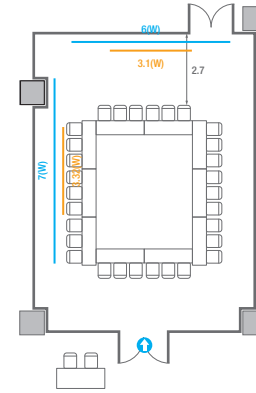

Workshop Type
54 persons

Hollow Square Type
30 persons

U-Shape
24 persons

404C

회의실 규모	규격	8.7(W) x 11.3(L) x 2.5(H) m	
 스크린(정면)	규격	3.1(W) x 1.74(H) m [140"-16:9]	LCD Laser Projector 7,000 Ansi
스크린(측면)	규격	3.32(W) x 1.87(H) m [150"-16:9]	LCD Laser Projector 7,000 Ansi
 현수막	규격	정면: 6(W) m - 세로 규격은 임의 조정	좌측면: 8(W) m - 세로 규격은 임의 조정
 포디움(강연대)	수량	2개	포디움 폼보드 규격(브랜딩) 550(W) x 150(H) mm

501

회의실 규모	규격 35.4(W) x 11.3(L) x 2.5(H) m		
 이동식 무대	규격 7.2(W) x 1.2(L) x 0.2(H) m	수량 3개 (1개 - 1.2 x 2.4 m)	
 스크린(정면)	규격 3.1(W) x 1.74(H) m [140"-16:9]	LCD Laser 7,000 Ansi	
스크린(측면)	규격 3.32(W) x 1.87(H) m [150"-16:9]	LCD Laser 7,000 Ansi	
 현수막	규격 정면: 6(W) m - 세로 규격은 임의 조정	측면: 7(W), 8(W) m - 세로 규격은 임의 조정	
 포디움(강연대)	수량 2개	포디움 폼보드 규격(브랜딩) 550(W) x 150(H) mm	

* 이동식 무대 규격, 콘솔 여부 등에 따라 세팅 배열 및 좌석수가 변동될 수 있습니다.

* 이동식 무대, 라운드테이블(Banquet Type)은 유료임대품목입니다.
코엑스 스토어에서 구매하여 주세요. (www.coexstore.co.kr)

Banquet Type
160 persons

Workshop Type
216 persons

501A

회의실 규모	규격	8.4(W) x 11.3(L) x 2.5(H) m	
 스크린(정면)	규격	3.1(W) x 1.74(H) m [140"-16:9]	LCD Laser 7,000 Ansi
스크린(측면)	규격	3.32(W) x 1.87(H) m [150"-16:9]	LCD Laser 7,000 Ansi
 현수막	규격	정면: 6(W) m - 세로 규격은 임의 조정	좌측면: 7(W) m - 세로 규격은 임의 조정
 포디움(강연대)	수량	1개	포디움 폼보드 규격(브랜딩) 550(W) x 150(H) mm

Workshop Type
54 persons

Hollow Square Type
30 persons

U-Shape
24 persons

501B

회의실 규모	규격	8.6(W) x 11.3(L) x 2.5(H) m	
 스크린	규격	3.1(W) x 1.74(H) m [140"-16:9]	LCD Laser 7,000 Ansi
 현수막	규격	6(W) m - 세로 규격은 임의 조정	
 포디움(강연대)	수량	1개	포디움 폭보드 규격(브랜딩) 550(W) x 150(H) mm