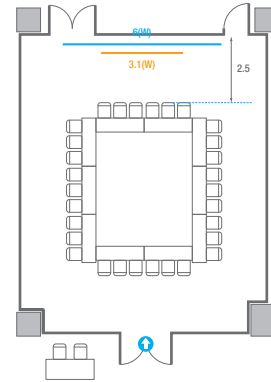

400
VIP Board Room

회의실 규모	규격	9.7(W) x 21.2(L) x 4.7(H) m
 LED Display	규격	4.2(W) x 2.4(H) m [16:9] 해상도 2,688(W) x 1,512(H) Pixel
 조명 바텐		
 포디움(강연대)	수량	2개 포디움 폼보드 규격(브랜딩) 550(W) x 150(H) mm

U-Shape
21 persons

Theater Type
156 persons

402

회의실 규모	규격	18.1(W) x 11.3(L) x 2.5(H) m	
 스크린(정면)	규격	3.1(W) x 1.74(H) m [140"-16:9]	LCD Laser 7,000 Ansi
스크린(측면)	규격	3.32(W) x 1.87(H) m [150"-16:9]	LCD Laser 7,000 Ansi
 현수막	규격	정면: 6(W) m - 세로 규격은 임의 조정	우측면: 8(W) m - 세로 규격은 임의 조정
 포디움(강연대)	수량	1개	포디움 폼보드 규격(브랜딩) 550(W) x 150(H) mm

U-Shape
39 persons

402A

회의실 규모	규격	9.2(W) x 11.3(L) x 2.5(H) m	
스크린	규격	3.1(W) x 1.74(H) m [140"-16:9]	LCD Laser 7,000 Ansi
현수막	규격	6(W) m - 세로 규격은 임의 조정	
포디움(강연대)	수량	1개	포디움 폼보드 규격(브랜딩) 550(W) x 150(H) mm

* 이동식 무대 규격, 관솔 여부 등에 따라 세팅 배열 및 좌석수가 변동될 수 있습니다.

U-Shape
24 persons

402B

회의실 규모	규격	8.9(W) x 11.3(L) x 2.5(H) m
 스크린(정면)	규격	3.1(W) x 1.74(H) m [140"-16:9] LCD Laser 7,000 Ansi
스크린(측면)	규격	3.32(W) x 1.87(H) m [150"-16:9] LCD Laser 7,000 Ansi
 현수막	규격	정면: 6(W) m - 세로 규격은 임의 조정 우측면: 8(W) m - 세로 규격은 임의 조정
 포디움(강연대)	수량	1개 포디움 폼보드 규격(브랜딩) 550(W) x 150(H) mm