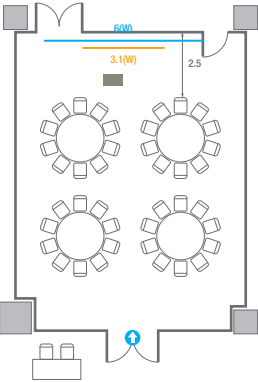

Theater Type
84 persons

Banquet Type
40 persons

Workshop Type
54 persons

Hollow Square Type
30 persons

U-Shape
24 persons

504

회의실 규모	규격	26.6(W) x 11.3(L) x 2.6(H) m	
 스크린(정면)	규격	3.1(W) x 1.74(H) m [140"-16:9]	LCD Laser Projector 7,000 Ansi
 스크린(측면)	규격	3.32(W) x 1.87(H) m [150"-16:9]	LCD Laser Projector 7,000 Ansi
 현수막	규격	정면: 6(W) m - 세로 규격은 임의 조정 좌측면: 8(W) m - 세로 규격은 임의 조정	
 포디움(강연대)	수량	2개	포디움 폼보드 규격(브랜딩) 550(W) x 150(H) mm

Theater Type
252 persons

504

회의실 규모	규격	26.6(W) x 11.3(L) x 2.6(H) m	
 스크린(정면)	규격	3.1(W) x 1.74(H) m [140"-16:9]	LCD Laser Projector 7,000 Ansi
 스크린(측면)	규격	3.32(W) x 1.87(H) m [150"-16:9]	LCD Laser Projector 7,000 Ansi
 현수막	규격	정면: 6(W) m - 세로 규격은 임의 조정 좌측면: 8(W) m - 세로 규격은 임의 조정	
 포디움(강연대)	수량	2개	포디움 폼보드 규격(브랜딩) 550(W) x 150(H) mm

* 이동식 무대 규격, 콘솔 여부 등에 따라 세팅 배열 및 좌석수가 변동될 수 있습니다.

* 이동식 무대, 라운드테이블(Banquet Type)은 유료임대품목입니다.
코엑스 스토어에서 구매하여 주세요. (www.coexstore.co.kr)

504B

회의실 규모	규격 8.7(W) x 11.3(L) x 2.6(H) m	
스크린	규격 3.1(W) x 1.74(H) m [140"-16:9]	LCD Laser Projector 7,000 Ansi
현수막	규격 6(W) m - 세로 규격은 임의 조정	
포디움(강연대)	수량 1개	포디움 폭보드 규격(브랜딩) 550(W) x 150(H) mm

Workshop Type
54 persons

Hollow Square Type
30 persons

U-Shape
24 persons

504C

회의실규모	규격	8.7(W) x 11.3(L) x 2.6(H) m
스크린	규격	3.1(W) x 1.74(H) m [140"-169"]
		LCD Laser Projector 7,000 Ansi
현수막	규격	6(W) m - 세로 규격은 임의 조정
포디움(강연대)	수량	1개
	포디움 폼보드 규격(브랜딩)	550(W) x 150(H) mm