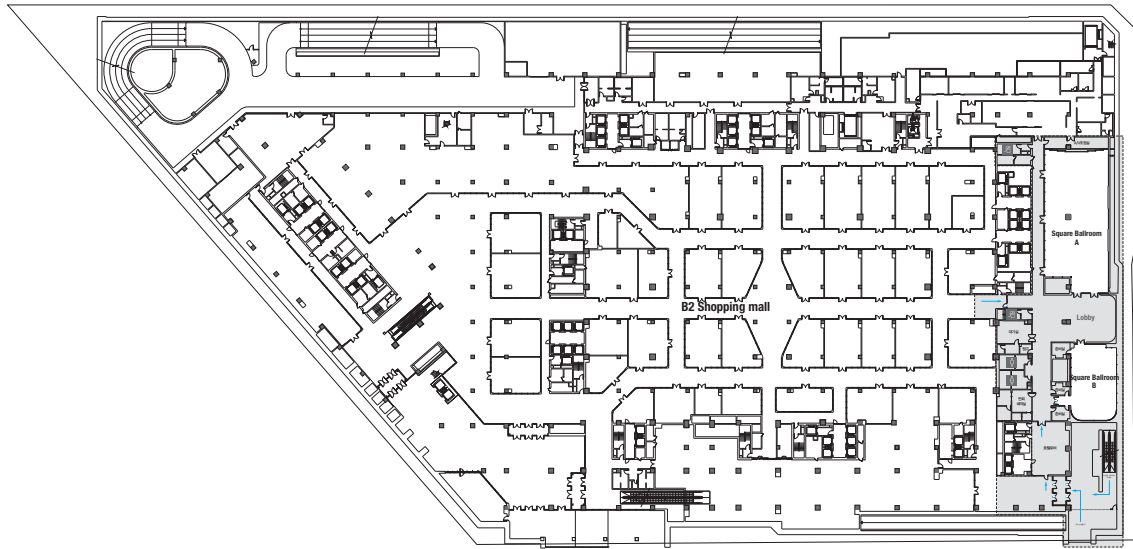

Coex Magok Convention Center

코엑스마곡컨벤션센터 세팅가이드

Setup & Seating Arrangement Capacities Guidelines

B2 **스퀘어볼룸**
Square Ballroom

Square Ballroom

-  콘센트
-  배전반
-  빔 플레이트
-  스크린 LED Display
-  LCD Laser
-  현수막
-  조명 바텐
-  소화전
-  소화기

스퀘어볼룸 A

회의실 규모	규격	16.4(W) x 37(L) x 5.3(H) m	
 이동식무대	규격	9.6(W) x 3.6(L) x 0.6(H) m	수량 12개 (1개 - 1.2 x 2.4 m)
 스크린	규격	7.8(W) x 4.4(H) m [350"-16:9]	LCD Laser 15,000 Ansi
 LED Display	규격	5.4(W) x 3(H) m [250"-16:9] x 2개	해상도 3,456(W) x 1,944(H) Pixel
 현수막	규격	12(W) m - 세로 규격은 임의 조정	
 포디움(강연대)	수량	2개	포디움 폼보드 규격(브랜딩) 550(W) x 150(H) mm