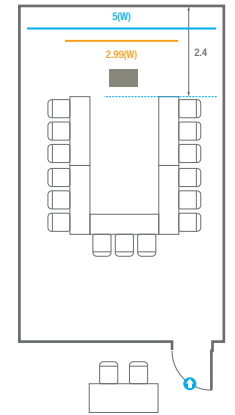

스퀘어볼룸 B

회의실 규모	규격	11.9(W) x 19.7(L) x 5.3(H) m	
 이동식 무대	규격	9.6(W) x 2.4(L) x 0.6(H) m	수량 8개 (1개 - 1.2 x 2.4 m)
 스크린	규격	7(W) x 3.9(H) m [320"-16:9]	LCD Laser 15,000 Ansi
 현수막	규격	7(W) m - 세로 규격은 임의 조정	
 포디움(강연대)	수량	2개	포디움 폼보드 규격(브랜딩) 550(W) x 150(H) mm

Workshop Type
36 persons

Hollow Square Type
24 persons

U-Shape
21 persons

308

회의실 규모	규격	10.8(W) x 9(L) x 2.4(H) m
 스크린	규격	3.32(W) x 1.87(H) m [150"-16:9] LCD Laser 7,000 Ansi
 현수막	규격	6(W) m - 세로 규격은 임의 조정
 포디움(강연대)	수량 1개	포디움 폼보드 규격(브랜딩) 550(W) x 150(H) mm

Workshop Type
48 persons

Hollow Square Type
30 persons

U-Shape
24 persons

309

회의실 규모	규격	5.5(W) x 9.0(L) x 2.4(H) m
 스크린	규격	2.99(W) x 1.68(H) m [135"-16.9"] LCD Laser 7,000 Ansi
 현수막	규격	5(W) m - 세로 규격은 임의 조정
 포디움(강연대)	수량 1개	포디움 폼보드 규격(브랜딩) 550(W) x 150(H) mm

Workshop Type
12 persons

Hollow Square Type
18 persons

U-Shape
15 persons

310

회의실 규모	규격	6.8(W) x 9.0(L) x 2.4(H) m
 스크린	규격	2.99(W) x 1.68(H) m [135"-16:9] LCD Laser 7,000 Ansi
 현수막	규격	5(W) m - 세로 규격은 임의 조정
 포디움(강연대)	수량 1개	포디움 폼보드 규격(브랜딩) 550(W) x 150(H) mm