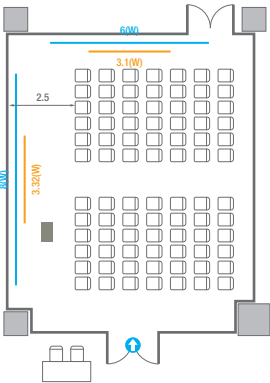

Theater Type
252 persons

403

회의실 규모	규격	27.5(W) x 11.3(L) x 2.5(H) m	
 스크린(정면)	규격	3.1(W) x 1.74(H) m [140"-16:9]	LCD Laser Projector 7,000 Ansi
 스크린(측면)	규격	3.32(W) x 1.87(H) m [150"-16:9]	LCD Laser Projector 7,000 Ansi
 현수막	규격	정면: 6(W) m - 세로 규격은 임의 조정 좌측면: 8(W) m - 세로 규격은 임의 조정	
 포디움(강연대)	수량	2개	포디움 폼보드 규격(브랜딩) 550(W) x 150(H) mm

Workshop Type
54 persons

Hollow Square Type
30 persons

U-Shape
24 persons

403C

회의실 규모	규격	9.1(W) x 11.3(L) x 2.5(H) m	
 스크린(정면)	규격	3.1(W) x 1.74(H) m [140"-16:9]	LCD Laser Projector 7,000 Ansi
스크린(측면)	규격	3.32(W) x 1.87(H) m [150"-16:9]	LCD Laser Projector 7,000 Ansi
 현수막	규격	정면: 6(W) m - 세로 규격은 임의 조정 좌측면: 8(W) m - 세로 규격은 임의 조정	
 포디움(강연대)	수량	2개	포디움 폼보드 규격(브랜딩) 550(W) x 150(H) mm

Theater Type
84 persons

Banquet Type
40 persons

Workshop Type
54 persons

Hollow Square Type
30 persons

U-Shape
24 persons

404

회의실 규모	규격	26.6(W) x 11.3(L) x 2.5(H) m	
 스크린(정면)	규격	3.1(W) x 1.74(H) m [140"-16:9]	LCD Laser Projector 7,000 Ansi
스크린(측면)	규격	3.32(W) x 1.87(H) m [150"-16:9]	LCD Laser Projector 7,000 Ansi
 현수막	규격	정면: 6(W) m - 세로 규격은 임의 조정 좌측면: 8(W) m - 세로 규격은 임의 조정	
 포디움(강연대)	수량	2개	포디움 폼보드 규격(브랜딩) 550(W) x 150(H) mm

Theater Type
252 persons

404

회의실 규모	규격	26.6(W) x 11.3(L) x 2.5(H) m	
 스크린(정면)	규격	3.1(W) x 1.74(H) m [140"-16:9]	LCD Laser Projector 7,000 Ansi
 스크린(측면)	규격	3.32(W) x 1.87(H) m [150"-16:9]	LCD Laser Projector 7,000 Ansi
 현수막	규격	정면: 6(W) m - 세로 규격은 임의 조정 좌측면: 8(W) m - 세로 규격은 임의 조정	
 포디움(강연대)	수량	2개	포디움 폼보드 규격(브랜딩) 550(W) x 150(H) mm