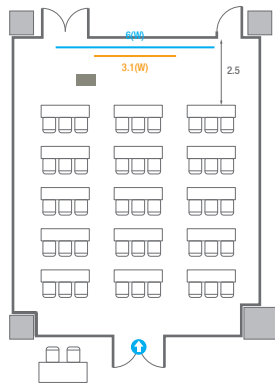

502A

회의실 규모	| 규격 |	9.2(W) x 11.3(L) x 2.5(H) m	
스크린	| 규격 |	3.1(W) x 1.74(H) m [140"-16:9]	LCD Laser 7,000 Ansi
현수막	| 규격 |	6(W) m - 세로 규격은 임의 조정	
포디움(강연대)	| 수량 |	1개	| 포디움 폼보드 규격(브랜딩) | 550(W) x 150(H) mm

* 이동식 무대 규격, 콘솔 여부 등에 따라 세팅 배열 및 좌석수가 변동될 수 있습니다.

* 이동식 무대, 라운드테이블(Banquet Type)은 유료임대품목입니다.
코엑스 스토어에서 구매하여 주세요. (www.coexstore.co.kr)

Classroom Type
45 persons