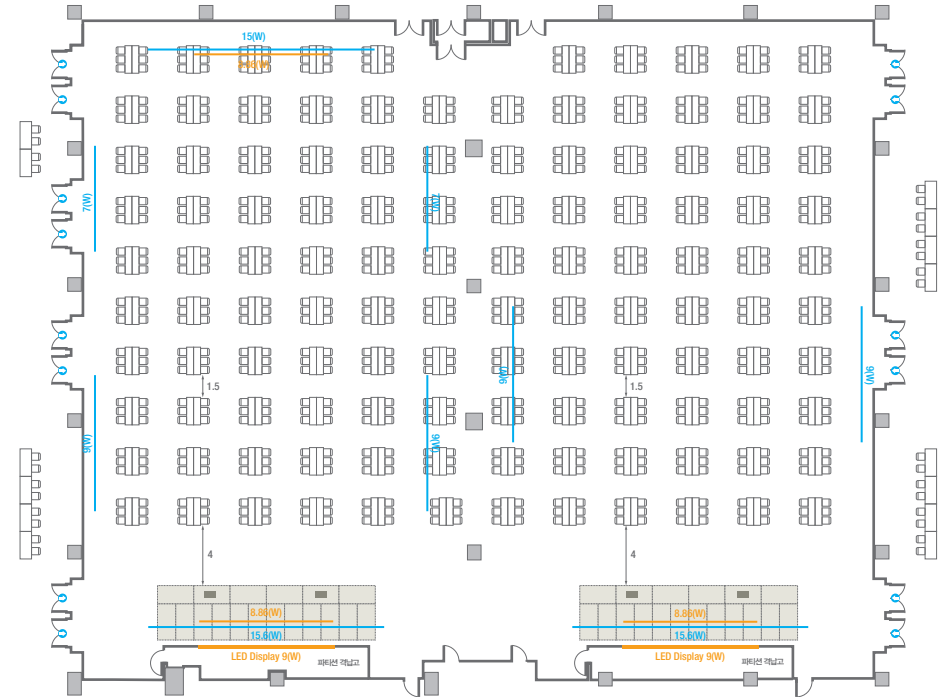

Workshop Type
708 persons