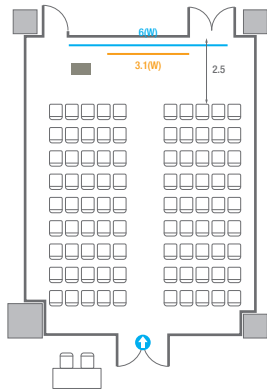

Theater Type
90 persons