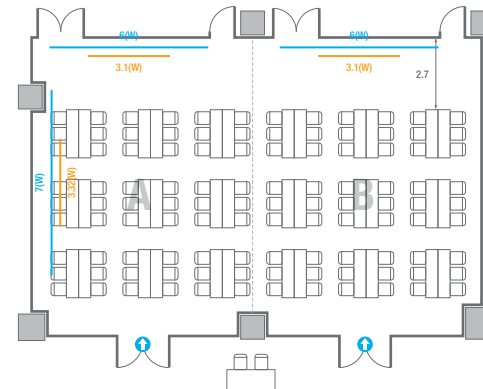

Workshop Type
300 persons

르웨스트홀 B

컨벤션홀 규모	규격	28.9(W) x 25(L) x 6.6(H) m	
 이동식무대	규격	14.4(W) x 3.6(L) x 0.6(H) m	수량 18개 (1개 - 1.2 x 2.4 m)
 LED Display	규격	9(W) x 5(H) m [16:9]	해상도 5,760(W) x 3,240(H) Pixel
 스크린	규격	8.86(W) x 4.98(H) m [400"-16:9]	
 현수막	규격	정면: 15.6(W) m - 세로 규격은 임의 조정 좌/우측면: 9(W) m - 세로 규격은 임의 조정	
 포디움(강연대)	수량	2개	포디움 폼보드 규격(브랜딩) 550(W) x 150(H) mm

400
VIP Board Room

회의실 규모	규격	9.7(W) x 21.2(L) x 4.7(H) m
 LED Display	규격	4.2(W) x 2.4(H) m [16:9] 해상도 2,688(W) x 1,512(H) Pixel
 조명 바텐		
 포디움(강연대)	수량	2개 포디움 폼보드 규격(브랜딩) 550(W) x 150(H) mm

U-Shape
21 persons

Theater Type
84 persons

Banquet Type
40 persons

Workshop Type
54 persons

Hollow Square Type
30 persons

U-Shape
24 persons

401A/B

회의실 규모	규격	17(W) x 11.3(L) x 2.5(H) m	
 스크린(정면)	규격	3.1(W) x 1.74(H) m [140"-16:9]	LCD Laser 7,000 Ansi
스크린(측면)	규격	3.32(W) x 1.87(H) m [150"-16:9]	LCD Laser 7,000 Ansi
 현수막	규격	정면: 6(W) m - 세로 규격은 임의 조정 좌측면: 7(W) m - 세로 규격은 임의 조정	
 포디움(강연대)	수량	1개	포디움 폼보드 규격(브랜딩) 550(W) x 150(H) mm

Workshop Type
108 persons

401C/D

회의실 규모		규격		18.4(W) x 11.3(L) x 2.5(H) m
 스크린(정면)		규격		3.1(W) x 1.74(H) m [140"-16:9] LCD Laser 7,000 Ansi
스크린(측면)		규격		3.32(W) x 1.87(H) m [150"-16:9] LCD Laser 7,000 Ansi
 현수막		규격		정면: 6(W) m - 세로 규격은 임의 조정 우측면: 8(W) m - 세로 규격은 임의 조정
 포디움(강연대)		수량		1개 포디움 폼보드 규격(브랜딩) 550(W) x 150(H) mm