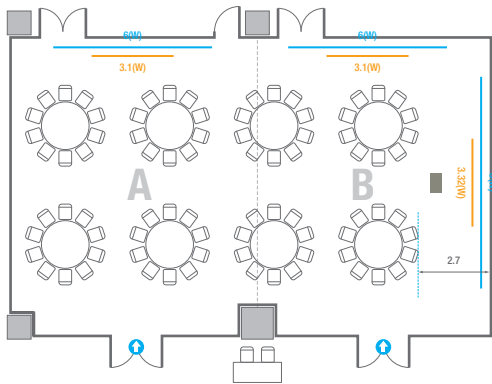

402

회의실 규모	| 규격 |	18.1(W) x 11.3(L) x 2.5(H) m	
스크린(정면)	| 규격 |	3.1(W) x 1.74(H) m [140"-16:9]	LCD Laser 7,000 Ansi
스크린(측면)	| 규격 |	3.32(W) x 1.87(H) m [150"-16:9]	LCD Laser 7,000 Ansi
현수막	| 규격 |	정면: 6(W) m - 세로 규격은 임의 조정	우측면: 8(W) m - 세로 규격은 임의 조정
포디움(강연대)	| 수량 |	1개	| 포디움 폼보드 규격(브랜딩) | 550(W) x 150(H) mm

* 이동식 무대 규격, 콘솔 여부 등에 따라 세팅 배열 및 좌석수가 변동될 수 있습니다.

* 이동식 무대, 라운드테이블(Banquet Type)은 유료임대품목입니다.
코엑스 스토어에서 구매하여 주세요. (www.coexstore.co.kr)

Banquet Type
80 persons