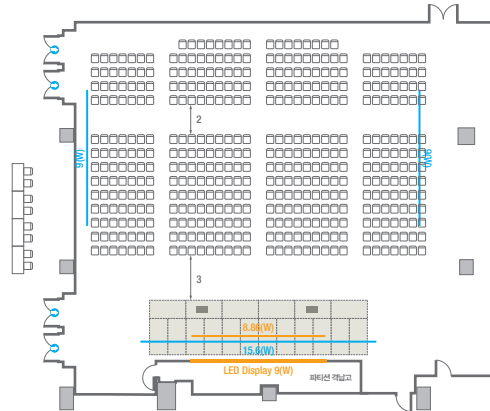

Theater Type
400 persons