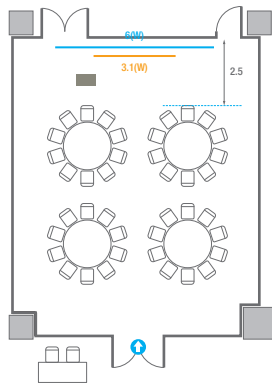

Theater Type
156 persons

Banquet Type
80 persons

Workshop Type
108 persons

502

회의실 규모	규격	18.1(W) x 11.3(L) x 2.5(H) m	
 스크린(정면)	규격	3.1(W) x 1.74(H) m [140"-16:9]	LCD Laser 7,000 Ansi
스크린(측면)	규격	3.32(W) x 1.87(H) m [150"-16:9]	LCD Laser 7,000 Ansi
 현수막	규격	정면: 6(W) m - 세로 규격은 임의 조정	우측면: 8(W) m - 세로 규격은 임의 조정
 포디움(강연대)	수량	1개	포디움 폼보드 규격(브랜딩) 550(W) x 150(H) mm

Workshop Type
54 persons

Hollow Square Type
30 persons

U-Shape
24 persons

502B

회의실 규모	규격	8.9(W) x 11.3(L) x 2.5(H) m
 스크린(정면)	규격	3.1(W) x 1.74(H) m [140"-16:9] LCD Laser 7,000 Ansi
스크린(측면)	규격	3.32(W) x 1.87(H) m [150"-16:9] LCD Laser 7,000 Ansi
 현수막	규격	정면: 6(W) m - 세로 규격은 임의 조정 우측면: 8(W) m - 세로 규격은 임의 조정
 포디움(강연대)	수량	1개 포디움 폼보드 규격(브랜딩) 550(W) x 150(H) mm