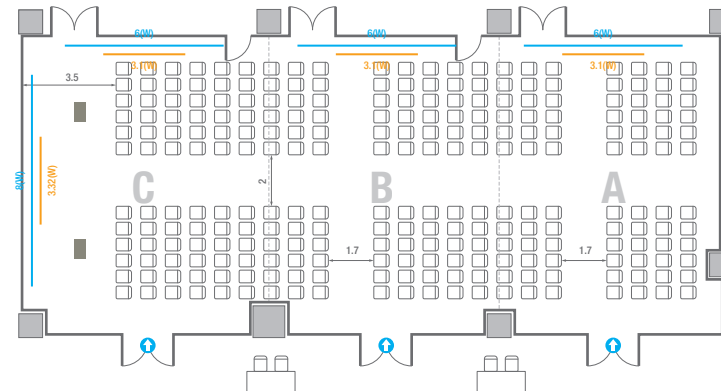

Theater Type
84 persons

Banquet Type
40 persons

Workshop Type
54 persons

Hollow Square Type
30 persons

U-Shape
24 persons

504

회의실 규모	규격	26.6(W) x 11.3(L) x 2.6(H) m	
 스크린(정면)	규격	3.1(W) x 1.74(H) m [140"-16:9]	LCD Laser Projector 7,000 Ansi
 스크린(측면)	규격	3.32(W) x 1.87(H) m [150"-16:9]	LCD Laser Projector 7,000 Ansi
 현수막	규격	정면: 6(W) m - 세로 규격은 임의 조정 좌측면: 8(W) m - 세로 규격은 임의 조정	
 포디움(강연대)	수량	2개	포디움 폼보드 규격(브랜딩) 550(W) x 150(H) mm

Theater Type
252 persons

504

회의실 규모	규격	26.6(W) x 11.3(L) x 2.6(H) m	
 스크린(정면)	규격	3.1(W) x 1.74(H) m [140"-16:9]	LCD Laser Projector 7,000 Ansi
 스크린(측면)	규격	3.32(W) x 1.87(H) m [150"-16:9]	LCD Laser Projector 7,000 Ansi
 현수막	규격	정면: 6(W) m - 세로 규격은 임의 조정 좌측면: 8(W) m - 세로 규격은 임의 조정	
 포디움(강연대)	수량	2개	포디움 폼보드 규격(브랜딩) 550(W) x 150(H) mm