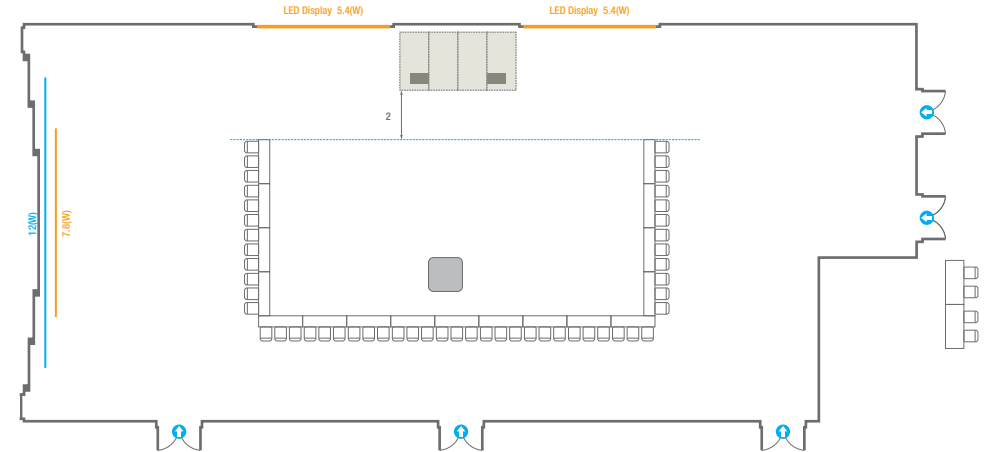

스퀘어볼룸 A

회의실 규모	규격	16.4(W) x 37(L) x 5.3(H) m	
 이동식무대	규격	9.6(W) x 3.6(L) x 0.6(H) m	수량 12개 (1개 - 1.2 x 2.4 m)
 스크린	규격	7.8(W) x 4.4(H) m [350"-16:9]	LCD Laser 15,000 Ansi
 LED Display	규격	5.4(W) x 3(H) m [250"-16:9] x 2개	해상도 3,456(W) x 1,944(H) Pixel
 현수막	규격	12(W) m - 세로 규격은 임의 조정	
 포디움(강연대)	수량	2개	포디움 폼보드 규격(브랜딩) 550(W) x 150(H) mm

※ 이동식 무대 규격, 콘솔 여부 등에 따라 세팅 배열 및 좌석수가 변동될 수 있습니다.

※ 이동식 무대, 라운드테이블(Banquet Type)은 유료임대품목입니다.
 코엑스 스토어에서 구매하여 주세요. (www.coexstore.co.kr)

Classroom Type
252 persons

Theater Type
320 persons

스퀘어볼룸 A

회의실 규모	규격	16.4(W) x 37(L) x 5.3(H) m	
 이동식 무대	규격	4.8(W) x 2.4(L) x 0.6(H) m	수량 4개 (1개 - 1.2 x 2.4 m)
 스크린	규격	7.8(W) x 4.4(H) m [350"-16:9]	LCD Laser 15,000 Ansi
 LED Display	규격	5.4(W) x 3(H) m [250"-16:9] x 2개	해상도 3,456(W) x 1,944(H) Pixel
 현수막	규격	12(W) m - 세로 규격은 임의 조정	
 포디움(강연대)	수량	2개	포디움 폼보드 규격(브랜딩) 550(W) x 150(H) mm

※ 이동식 무대 규격, 콘솔 여부 등에 따라 세팅 배열 및 좌석수가 변동될 수 있습니다.

※ 이동식 무대, 라운드테이블(Banquet Type)은 유료임대품목입니다.
 코엑스 스토어에서 구매하여 주세요. (www.coexstore.co.kr)

Banquet Type
240 persons

Workshop Type
192 persons

스퀘어볼룸 A

회의실 규모	규격	16.4(W) x 37(L) x 5.3(H) m	
 이동식 무대	규격	4.8(W) x 2.4(L) x 0.6(H) m	수량 4개 (1개 - 1.2 x 2.4 m)
 스크린	규격	7.8(W) x 4.4(H) m [350"-16:9]	LCD Laser 15,000 Ansi
 LED Display	규격	5.4(W) x 3(H) m [250"-16:9] x 2개	해상도 3,456(W) x 1,944(H) Pixel
 현수막	규격	12(W) m - 세로 규격은 임의 조정	
 포디움(강연대)	수량	2개	포디움 폼보드 규격(브랜딩) 550(W) x 150(H) mm

* 이동식 무대 규격, 콘솔 여부 등에 따라 세팅 배열 및 좌석수가 변동될 수 있습니다.

* 이동식 무대, 라운드테이블(Banquet Type)은 유료임대품목입니다.
 코엑스 스토어에서 구매하여 주세요. (www.coexstore.co.kr)

Hollow Square Type
78 persons

U-Shape
51 persons

스퀘어볼룸 B

회의실 규모	규격 11.9(W) x 19.7(L) x 5.3(H) m	
 이동식 무대	규격 9.6(W) x 2.4(L) x 0.6(H) m	수량 8개 (1개 - 1.2 x 2.4 m)
 스크린	규격 7(W) x 3.9(H) m [320"-169"]	LCD Laser 15,000 Ansi
 현수막	규격 7(W) m - 세로 규격은 임의 조정	
 포디움(강연대)	수량 2개	포디움 폼보드 규격(브랜딩) 550(W) x 150(H) mm