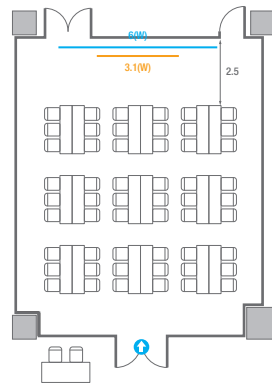

Workshop Type
108 persons

501C/D

회의실 규모	규격	18.4(W) x 11.3(L) x 2.5(H) m	
 스크린(정면)	규격	3.1(W) x 1.74(H) m [140"-16:9]	LCD Laser 7,000 Ansi
스크린(측면)	규격	3.32(W) x 1.87(H) m [150"-16:9]	LCD Laser 7,000 Ansi
 현수막	규격	정면: 6(W) m - 세로 규격은 임의 조정 우측면: 8(W) m - 세로 규격은 임의 조정	
 포디움(강연대)	수량	1개	포디움 폼보드 규격(브랜딩) 550(W) x 150(H) mm

Theater Type
156 persons

Banquet Type
80 persons

Workshop Type
108 persons

502

회의실 규모	규격	18.1(W) x 11.3(L) x 2.5(H) m	
 스크린(정면)	규격	3.1(W) x 1.74(H) m [140"-16:9]	LCD Laser 7,000 Ansi
스크린(측면)	규격	3.32(W) x 1.87(H) m [150"-16:9]	LCD Laser 7,000 Ansi
 현수막	규격	정면: 6(W) m - 세로 규격은 임의 조정	우측면: 8(W) m - 세로 규격은 임의 조정
 포디움(강연대)	수량	1개	포디움 폼보드 규격(브랜딩) 550(W) x 150(H) mm

Workshop Type
54 persons

Hollow Square Type
30 persons

U-Shape
24 persons

502B

회의실 규모	규격	8.9(W) x 11.3(L) x 2.5(H) m
 스크린(정면)	규격	3.1(W) x 1.74(H) m [140"-16:9] LCD Laser 7,000 Ansi
스크린(측면)	규격	3.32(W) x 1.87(H) m [150"-16:9] LCD Laser 7,000 Ansi
 현수막	규격	정면: 6(W) m - 세로 규격은 임의 조정 우측면: 8(W) m - 세로 규격은 임의 조정
 포디움(강연대)	수량	1개 포디움 폼보드 규격(브랜딩) 550(W) x 150(H) mm

Theater Type
84 persons

Banquet Type
40 persons

Workshop Type
54 persons

Hollow Square Type
30 persons

U-Shape
24 persons

503

회의실 규모	규격	27.5(W) x 11.3(L) x 2.6(H) m	
 스크린(정면)	규격	3.1(W) x 1.74(H) m [140"-16:9]	LCD Laser Projector 7,000 Ansi
스크린(측면)	규격	3.32(W) x 1.87(H) m [150"-16:9]	LCD Laser Projector 7,000 Ansi
 현수막	규격	정면: 6(W) m - 세로 규격은 임의 조정 좌측면: 8(W) m - 세로 규격은 임의 조정	
 포디움(강연대)	수량	2개	포디움 폼보드 규격(브랜딩) 550(W) x 150(H) mm