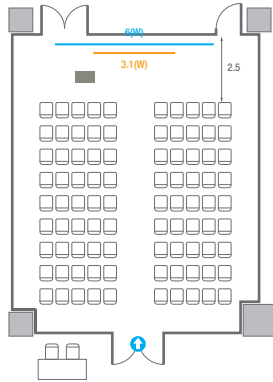

Theater Type
90 persons