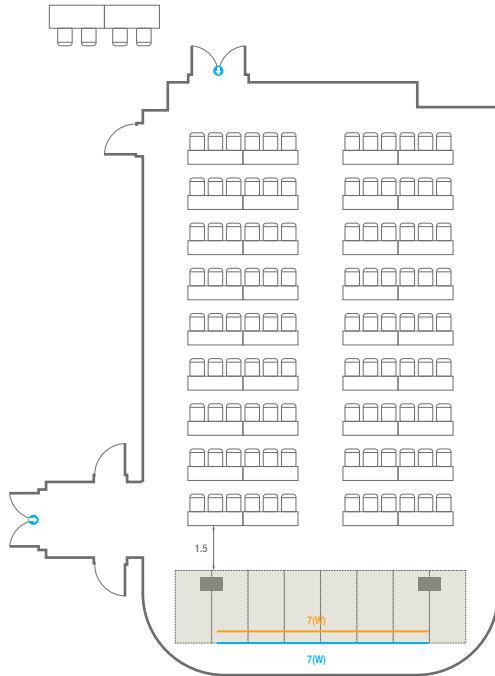

스퀘어볼룸 B

회의실 규모	| 규격 | 11.9(W) x 19.7(L) x 5.3(H) m	
이동식 무대	| 규격 | 9.6(W) x 2.4(L) x 0.6(H) m	| 수량 | 8개 (1개 - 1.2 x 2.4 m)
스크린	| 규격 | 7(W) x 3.9(H) m [320"-169"]	LCD Laser 15,000 Ansi
현수막	| 규격 | 7(W) m - 세로 규격은 임의 조정	
포디움(강연대)	| 수량 | 2개	| 포디움 폼보드 규격(브랜딩) | 550(W) x 150(H) mm

* 이동식 무대 규격, 콘솔 여부 등에 따라 세팅 배열 및 좌석수가 변동될 수 있습니다.

* 이동식 무대, 라운드테이블(Banquet Type)은 유료임대품목입니다.
코엑스 스토어에서 구매하여 주세요. (www.coexstore.co.kr)

Classroom Type
108 persons