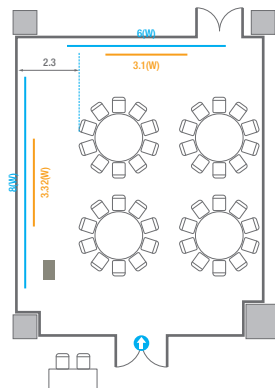

Banquet Type
40 persons