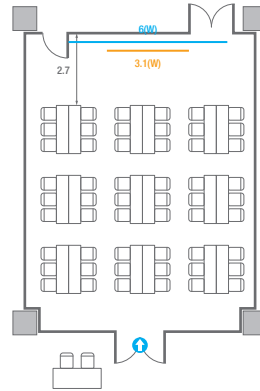

501

회의실 규모	규격 35.4(W) x 11.3(L) x 2.5(H) m		
 이동식 무대	규격 7.2(W) x 1.2(L) x 0.2(H) m	수량 3개 (1개 - 1.2 x 2.4 m)	
 스크린(정면)	규격 3.1(W) x 1.74(H) m [140"-16:9]	LCD Laser 7,000 Ansi	
스크린(측면)	규격 3.32(W) x 1.87(H) m [150"-16:9]	LCD Laser 7,000 Ansi	
 현수막	규격 정면: 6(W) m - 세로 규격은 임의 조정	측면: 7(W), 8(W) m - 세로 규격은 임의 조정	
 포디움(강연대)	수량 2개	포디움 폼보드 규격(브랜딩) 550(W) x 150(H) mm	

Workshop Type
54 persons

Hollow Square Type
30 persons

U-Shape
24 persons

501B

회의실 규모	규격	8.6(W) x 11.3(L) x 2.5(H) m	
 스크린	규격	3.1(W) x 1.74(H) m [140"-16:9]	LCD Laser 7,000 Ansi
 현수막	규격	6(W) m - 세로 규격은 임의 조정	
 포디움(강연대)	수량	1개	포디움 폭보드 규격(브랜딩) 550(W) x 150(H) mm

Workshop Type
54 persons

Hollow Square Type
30 persons

U-Shape
24 persons

501C

회의실 규모	규격	9(W) x 11.3(L) x 2.5(H) m	
 스크린	규격	3.1(W) x 1.74(H) m [140"-16:9]	LCD Laser 7,000 Ansi
 현수막	규격	6(W) m - 세로 규격은 임의 조정	
 포디움(강연대)	수량	1개	포디움 폼보드 규격(브랜딩) 550(W) x 150(H) mm