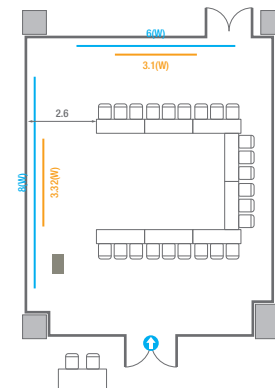

Theater Type
252 persons

404

회의실 규모	규격	26.6(W) x 11.3(L) x 2.5(H) m	
 스크린(정면)	규격	3.1(W) x 1.74(H) m [140"-16:9]	LCD Laser Projector 7,000 Ansi
 스크린(측면)	규격	3.32(W) x 1.87(H) m [150"-16:9]	LCD Laser Projector 7,000 Ansi
 현수막	규격	정면: 6(W) m - 세로 규격은 임의 조정 좌측면: 8(W) m - 세로 규격은 임의 조정	
 포디움(강연대)	수량	2개	포디움 폼보드 규격(브랜딩) 550(W) x 150(H) mm

Workshop Type
54 persons

Hollow Square Type
30 persons

U-Shape
24 persons

404C

회의실 규모	규격	8.7(W) x 11.3(L) x 2.5(H) m	
 스크린(정면)	규격	3.1(W) x 1.74(H) m [140"-16:9]	LCD Laser Projector 7,000 Ansi
스크린(측면)	규격	3.32(W) x 1.87(H) m [150"-16:9]	LCD Laser Projector 7,000 Ansi
 현수막	규격	정면: 6(W) m - 세로 규격은 임의 조정	좌측면: 8(W) m - 세로 규격은 임의 조정
 포디움(강연대)	수량	2개	포디움 폼보드 규격(브랜딩) 550(W) x 150(H) mm

Theater Type
84 persons

Banquet Type
40 persons

Workshop Type
54 persons

Hollow Square Type
30 persons

U-Shape
24 persons

5F **회의실**
Meeting Rooms

5F Meeting Rooms

-  콘센트
-  배전반
-  빔 프로젝터
-  스크린
-  LED Display
-  LCD Laser
-  현수막
-  소화전
-  소화기

501

회의실 규모	규격 35.4(W) x 11.3(L) x 2.5(H) m		
 이동식 무대	규격 7.2(W) x 1.2(L) x 0.2(H) m	수량 3개 (1개 - 1.2 x 2.4 m)	
 스크린(정면)	규격 3.1(W) x 1.74(H) m [140"-16:9]	LCD Laser 7,000 Ansi	
스크린(측면)	규격 3.32(W) x 1.87(H) m [150"-16:9]	LCD Laser 7,000 Ansi	
 현수막	규격 정면: 6(W) m - 세로 규격은 임의 조정	측면: 7(W), 8(W) m - 세로 규격은 임의 조정	
 포디움(강연대)	수량 2개	포디움 폼보드 규격(브랜딩) 550(W) x 150(H) mm	