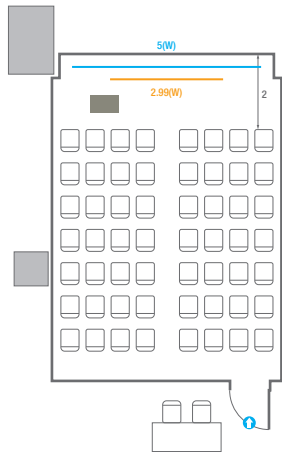

Theater Type
56 persons