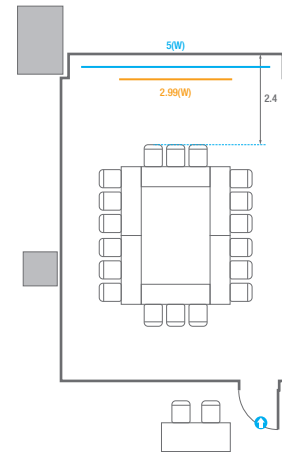

스퀘어볼룸 A

회의실 규모	규격	16.4(W) x 37(L) x 5.3(H) m	
 이동식무대	규격	9.6(W) x 3.6(L) x 0.6(H) m	수량 12개 (1개 - 1.2 x 2.4 m)
 스크린	규격	7.8(W) x 4.4(H) m [350"-16:9]	LCD Laser 15,000 Ansi
 LED Display	규격	5.4(W) x 3(H) m [250"-16:9] x 2개	해상도 3,456(W) x 1,944(H) Pixel
 현수막	규격	12(W) m - 세로 규격은 임의 조정	
 포디움(강연대)	수량	2개	포디움 폼보드 규격(브랜딩) 550(W) x 150(H) mm

스퀘어볼룸 B

회의실 규모	규격	11.9(W) x 19.7(L) x 5.3(H) m	
 이동식 무대	규격	9.6(W) x 2.4(L) x 0.6(H) m	수량 8개 (1개 - 1.2 x 2.4 m)
 스크린	규격	7(W) x 3.9(H) m [320"-16:9]	LCD Laser 15,000 Ansi
 현수막	규격	7(W) m - 세로 규격은 임의 조정	
 포디움(강연대)	수량	2개	포디움 폼보드 규격(브랜딩) 550(W) x 150(H) mm

Theater Type
30 persons

Banquet Type
10 persons

Workshop Type
12 persons

Hollow Square Type
18 persons

U-Shape
15 persons

304

회의실 규모		규격		6.3(W) x 8.8(L) x 2.4(H) m
 스크린		규격		2.99(W) x 1.68(H) m [135"-16"9] LCD Laser 7,000 Ansi
 현수막		규격		5(W) m - 세로 규격은 임의 조정
 포디움(강연대)		수량		1개 포디움 폼보드 규격(브랜딩) 550(W) x 150(H) mm

Workshop Type
24 persons

Hollow Square Type
18 persons

U-Shape
15 persons

305

회의실 규모	규격	7.9(W) x 8.8(L) x 2.4(H) m
 스크린	규격	2.99(W) x 1.68(H) m [135"-16:9] LCD Laser 7,000 Ansi
 현수막	규격	5(W) m - 세로 규격은 임의 조정
 포디움(강연대)	수량 1개	포디움 폼보드 규격(브랜딩) 550(W) x 150(H) mm