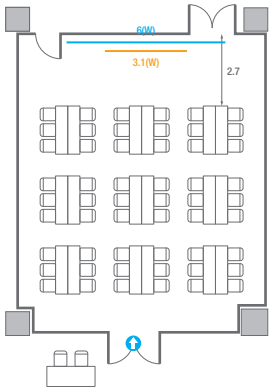

Theater Type
84 persons

Banquet Type
40 persons

Workshop Type
54 persons

Hollow Square Type
30 persons

U-Shape
24 persons

503

회의실 규모	규격	27.5(W) x 11.3(L) x 2.6(H) m	
 스크린(정면)	규격	3.1(W) x 1.74(H) m [140"-16:9]	LCD Laser Projector 7,000 Ansi
스크린(측면)	규격	3.32(W) x 1.87(H) m [150"-16:9]	LCD Laser Projector 7,000 Ansi
 현수막	규격	정면: 6(W) m - 세로 규격은 임의 조정 좌측면: 8(W) m - 세로 규격은 임의 조정	
 포디움(강연대)	수량	2개	포디움 폼보드 규격(브랜딩) 550(W) x 150(H) mm

Theater Type
252 persons

503

회의실 규모	규격	27.5(W) x 11.3(L) x 2.6(H) m	
 스크린(정면)	규격	3.1(W) x 1.74(H) m [140"-16:9]	LCD Laser Projector 7,000 Ansi
 스크린(측면)	규격	3.32(W) x 1.87(H) m [150"-16:9]	LCD Laser Projector 7,000 Ansi
 현수막	규격	정면: 6(W) m - 세로 규격은 임의 조정 좌측면: 8(W) m - 세로 규격은 임의 조정	
 포디움(강연대)	수량	2개	포디움 폼보드 규격(브랜딩) 550(W) x 150(H) mm

U-Shape
72 persons

503A

회의실 규모	규격	9.3(W) x 11.3(L) x 2.6(H) m	
 스크린(정면)	규격	3.1(W) x 1.74(H) m [140"-16:9]	LCD Laser Projector 7,000 Ansi
스크린(측면)	규격	3.32(W) x 1.87(H) m [150"-16:9]	LCD Laser Projector 7,000 Ansi
 현수막	규격	정면: 6(W) m - 세로 규격은 임의 조정	좌측면: 8(W) m - 세로 규격은 임의 조정
 포디움(강연대)	수량	2개	포디움 폼보드 규격(브랜딩) 550(W) x 150(H) mm

Workshop Type
54 persons

Hollow Square Type
30 persons

U-Shape
24 persons

503B

회의실 규모	규격	9.1(W) x 11.3(L) x 2.5(H) m	
 스크린	규격	3.1(W) x 1.74(H) m [140"-16:9]	LCD Laser 7,000 Ansi
 현수막	규격	6(W) m - 세로 규격은 임의 조정	
 포디움(강연대)	수량	1개	포디움 폼보드 규격(브랜딩) 550(W) x 150(H) mm