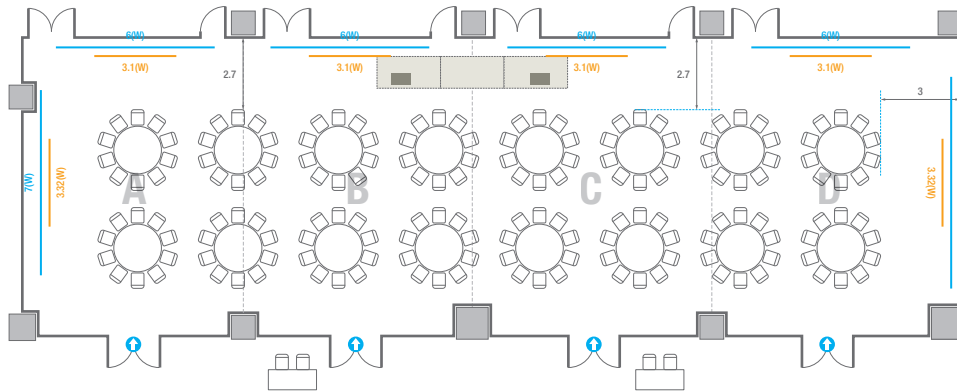

Workshop Type
300 persons

르웨스트홀 B

컨벤션홀 규모	규격	28.9(W) x 25(L) x 6.6(H) m	
 이동식무대	규격	14.4(W) x 3.6(L) x 0.6(H) m	수량 18개 (1개 - 1.2 x 2.4 m)
 LED Display	규격	9(W) x 5(H) m [16:9]	해상도 5,760(W) x 3,240(H) Pixel
 스크린	규격	8.86(W) x 4.98(H) m [400"-16:9]	
 현수막	규격	정면: 15.6(W) m - 세로 규격은 임의 조정 좌/우측면: 9(W) m - 세로 규격은 임의 조정	
 포디움(강연대)	수량	2개	포디움 폼보드 규격(브랜딩) 550(W) x 150(H) mm

401

회의실 규모	규격	35.4(W) x 11.3(L) x 2.5(H) m	
 이동식 무대	규격	7.2(W) x 1.2(L) x 0.2(H) m	수량 3개 (1개 - 1.2 x 2.4 m)
 스크린(정면)	규격	3.1(W) x 1.74(H) m [140"-16:9]	LCD Laser 7,000 Ansi
스크린(측면)	규격	3.32(W) x 1.87(H) m [150"-16:9]	LCD Laser 7,000 Ansi
 현수막	규격	정면: 6(W) m - 세로 규격은 임의 조정	측면: 7(W), 8(W) m - 세로 규격은 임의 조정
 포디움(강연대)	수량	2개	포디움 폼보드 규격(브랜드당) 550(W) x 150(H) mm

* 이동식 무대 규격, 콘솔 여부 등에 따라 세팅 배열 및 좌석수가 변동될 수 있습니다.

* 이동식 무대, 라운드테이블(Banquet Type)은 유료임대품목입니다.
코엑스 스토어에서 구매하여 주세요. (www.coexstore.co.kr)

Classroom Type
180 persons

Theater Type
360 persons

401

회의실 규모	규격	35.4(W) x 11.3(L) x 2.5(H) m	
 이동식 무대	규격	7.2(W) x 1.2(L) x 0.2(H) m	수량 3개 (1개 - 1.2 x 2.4 m)
 스크린(정면)	규격	3.1(W) x 1.74(H) m [140"-16:9]	LCD Laser 7,000 Ansi
스크린(측면)	규격	3.32(W) x 1.87(H) m [150"-16:9]	LCD Laser 7,000 Ansi
 현수막	규격	정면: 6(W) m - 세로 규격은 임의 조정	측면: 7(W), 8(W) m - 세로 규격은 임의 조정
 포디움(강연대)	수량	2개	포디움 폼보드 규격(브랜딩) 550(W) x 150(H) mm

* 이동식 무대 규격, 콘솔 여부 등에 따라 세팅 배열 및 좌석수가 변동될 수 있습니다.

* 이동식 무대, 라운드테이블(Banquet Type)은 유료임대품목입니다.
코엑스 스토어에서 구매하여 주세요. (www.coexstore.co.kr)

Banquet Type
160 persons

Workshop Type
216 persons

401A

회의실 규모	규격	8.4(W) x 11.3(L) x 2.5(H) m	
 스크린(정면)	규격	3.1(W) x 1.74(H) m [140"-16:9]	LCD Laser 7,000 Ansi
스크린(측면)	규격	3.32(W) x 1.87(H) m [150"-16:9]	LCD Laser 7,000 Ansi
 현수막	규격	정면: 6(W) m - 세로 규격은 임의 조정	좌측면: 7(W) m - 세로 규격은 임의 조정
 포디움(강연대)	수량	1개	포디움 폼보드 규격(브랜딩) 550(W) x 150(H) mm