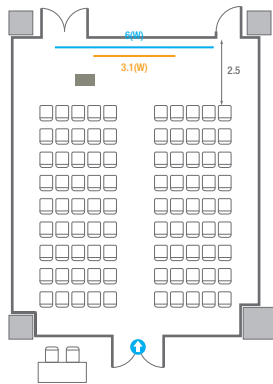

Theater Type
90 persons