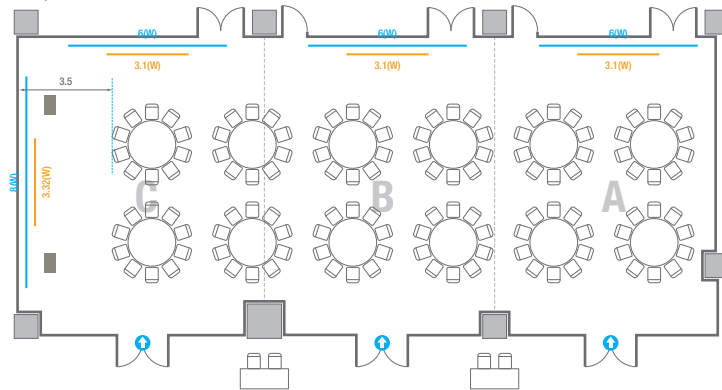

Theater Type
84 persons

Banquet Type
40 persons

Workshop Type
54 persons

Hollow Square Type
30 persons

U-Shape
24 persons

404

회의실 규모	규격	26.6(W) x 11.3(L) x 2.5(H) m	
 스크린(정면)	규격	3.1(W) x 1.74(H) m [140"-16:9]	LCD Laser Projector 7,000 Ansi
스크린(측면)	규격	3.32(W) x 1.87(H) m [150"-16:9]	LCD Laser Projector 7,000 Ansi
 현수막	규격	정면: 6(W) m - 세로 규격은 임의 조정 좌측면: 8(W) m - 세로 규격은 임의 조정	
 포디움(강연대)	수량	2개	포디움 폼보드 규격(브랜딩) 550(W) x 150(H) mm

Theater Type
252 persons

404

회의실 규모	규격	26.6(W) x 11.3(L) x 2.5(H) m	
 스크린(정면)	규격	3.1(W) x 1.74(H) m [140"-16:9]	LCD Laser Projector 7,000 Ansi
 스크린(측면)	규격	3.32(W) x 1.87(H) m [150"-16:9]	LCD Laser Projector 7,000 Ansi
 현수막	규격	정면: 6(W) m - 세로 규격은 임의 조정 좌측면: 8(W) m - 세로 규격은 임의 조정	
 포디움(강연대)	수량	2개	포디움 폼보드 규격(브랜딩) 550(W) x 150(H) mm

* 이동식 무대 규격, 콘솔 여부 등에 따라 세팅 배열 및 좌석수가 변동될 수 있습니다.

* 이동식 무대, 라운드테이블(Banquet Type)은 유료임대품목입니다.
코엑스 스토어에서 구매하여 주세요. (www.coexstore.co.kr)

Banquet Type
120 persons

Workshop Type
162 persons

Hollow Square Type
78 persons

U-Shape
72 persons

404A

회의실 규모	규격	9.2(W) x 11.3(L) x 2.5(H) m	
 스크린	규격	3.1(W) x 1.74(H) m [140"-16:9]	LCD Laser Projector 7,000 Ansi
 현수막	규격	6(W) m - 세로 규격은 임의 조정	
 포디움(강연대)	수량	1개	포디움 폭보드 규격(브랜딩) 550(W) x 150(H) mm