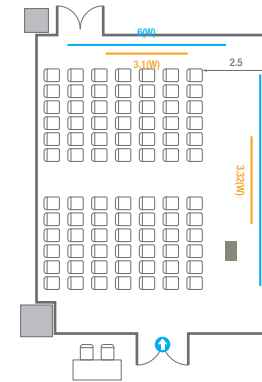

Theater Type
156 persons

Banquet Type
80 persons

Workshop Type
108 persons

502

회의실 규모	규격	18.1(W) x 11.3(L) x 2.5(H) m	
 스크린(정면)	규격	3.1(W) x 1.74(H) m [140"-16:9]	LCD Laser 7,000 Ansi
스크린(측면)	규격	3.32(W) x 1.87(H) m [150"-16:9]	LCD Laser 7,000 Ansi
 현수막	규격	정면: 6(W) m - 세로 규격은 임의 조정	우측면: 8(W) m - 세로 규격은 임의 조정
 포디움(강연대)	수량	1개	포디움 폼보드 규격(브랜딩) 550(W) x 150(H) mm

Workshop Type
54 persons

Hollow Square Type
30 persons

U-Shape
24 persons

502B

회의실 규모	규격	8.9(W) x 11.3(L) x 2.5(H) m
 스크린(정면)	규격	3.1(W) x 1.74(H) m [140"-16:9] LCD Laser 7,000 Ansi
스크린(측면)	규격	3.32(W) x 1.87(H) m [150"-16:9] LCD Laser 7,000 Ansi
 현수막	규격	정면: 6(W) m - 세로 규격은 임의 조정 우측면: 8(W) m - 세로 규격은 임의 조정
 포디움(강연대)	수량	1개 포디움 폼보드 규격(브랜딩) 550(W) x 150(H) mm

Theater Type
84 persons

Banquet Type
40 persons

Workshop Type
54 persons

Hollow Square Type
30 persons

U-Shape
24 persons

503

회의실 규모	규격	27.5(W) x 11.3(L) x 2.6(H) m	
 스크린(정면)	규격	3.1(W) x 1.74(H) m [140"-16:9]	LCD Laser Projector 7,000 Ansi
스크린(측면)	규격	3.32(W) x 1.87(H) m [150"-16:9]	LCD Laser Projector 7,000 Ansi
 현수막	규격	정면: 6(W) m - 세로 규격은 임의 조정 좌측면: 8(W) m - 세로 규격은 임의 조정	
 포디움(강연대)	수량	2개	포디움 폼보드 규격(브랜딩) 550(W) x 150(H) mm

Theater Type
252 persons

503

회의실 규모	규격	27.5(W) x 11.3(L) x 2.6(H) m	
 스크린(정면)	규격	3.1(W) x 1.74(H) m [140"-16:9]	LCD Laser Projector 7,000 Ansi
 스크린(측면)	규격	3.32(W) x 1.87(H) m [150"-16:9]	LCD Laser Projector 7,000 Ansi
 현수막	규격	정면: 6(W) m - 세로 규격은 임의 조정 좌측면: 8(W) m - 세로 규격은 임의 조정	
 포디움(강연대)	수량	2개	포디움 폼보드 규격(브랜딩) 550(W) x 150(H) mm