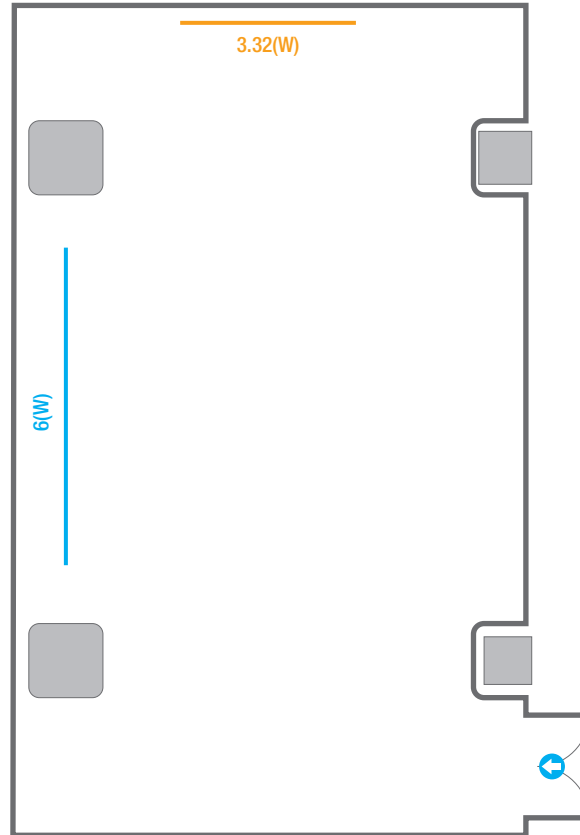

스퀘어볼룸 A

회의실 규모	규격	16.4(W) x 37(L) x 5.3(H) m	
 이동식무대	규격	9.6(W) x 3.6(L) x 0.6(H) m	수량 12개 (1개 - 1.2 x 2.4 m)
 스크린	규격	7.8(W) x 4.4(H) m [350"-16:9]	LCD Laser 15,000 Ansi
 LED Display	규격	5.4(W) x 3(H) m [250"-16:9] x 2개	해상도 3,456(W) x 1,944(H) Pixel
 현수막	규격	12(W) m - 세로 규격은 임의 조정	
 포디움(강연대)	수량	2개	포디움 폼보드 규격(브랜딩) 550(W) x 150(H) mm

스퀘어볼룸 B

회의실 규모	규격	11.9(W) x 19.7(L) x 5.3(H) m	
 이동식 무대	규격	9.6(W) x 2.4(L) x 0.6(H) m	수량 8개 (1개 - 1.2 x 2.4 m)
 스크린	규격	7(W) x 3.9(H) m [320"-16:9]	LCD Laser 15,000 Ansi
 현수막	규격	7(W) m - 세로 규격은 임의 조정	
 포디움(강연대)	수량	2개	포디움 폼보드 규격(브랜딩) 550(W) x 150(H) mm

1F **전시홀**
Exhibition Hall

Exhibition Hall

- 콘센트
- 배전반
- 소화전
- 소화기
- 로비 부스 설치가능 구역

리깅 포인트

전시장 규모

| 규격 | 105.6(W) x 70.6(L) x 7.9(H) m [7,452m²]

부스

전시장 규모	규격	105.6(W) x 70.6(L) x 7.9(H) m [7,452㎡]
전시부스	규격	1개 - 3(W) x 3(L) x 2.5(H) m
	수량	총 323부스

300
VIP Lounge

회의실규모	규격	9.7(W) x 15.8(L) x 2.4(H) m
 스크린	규격	3.32(W) x 1.87(H) m [150"-16:9] LCD Laser 7,000 Ansi
 현수막	규격	6(W) m - 세로 규격은 임의 조정

Fixed Seating
16 persons

301

회의실 규모	규격	7.6(W) x 8.8(L) x 2.4(H) m
스크린	규격	2.99(W) x 1.68(H) m [135"-16:9] LCD Laser 7,000 Ansi
현수막	규격	6(W) m - 세로 규격은 임의 조정
포디움(강연대)	수량 1개	포디움 폭보드 규격(브랜딩) 550(W) x 150(H) mm