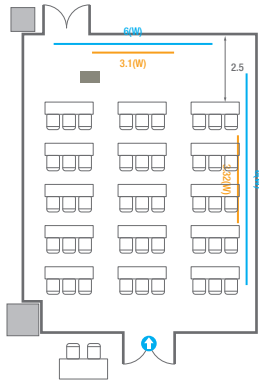

402B

회의실 규모	| 규격 |	8.9(W) x 11.3(L) x 2.5(H) m
스크린(정면)	| 규격 |	3.1(W) x 1.74(H) m [140"-16:9] LCD Laser 7,000 Ansi
스크린(측면)	| 규격 |	3.32(W) x 1.87(H) m [150"-16:9] LCD Laser 7,000 Ansi
현수막	| 규격 |	정면: 6(W) m - 세로 규격은 임의 조정 우측면: 8(W) m - 세로 규격은 임의 조정
포디움(강연대)	| 수량 |	1개 | 포디움 폼보드 규격(브랜딩) | 550(W) x 150(H) mm

* 이동식 무대 규격, 콘솔 여부 등에 따라 세팅 배열 및 좌석수가 변동될 수 있습니다.

* 이동식 무대, 라운드테이블(Banquet Type)은 유료임대품목입니다.
코엑스 스토어에서 구매하여 주세요. (www.coexstore.co.kr)

Classroom Type
45 persons