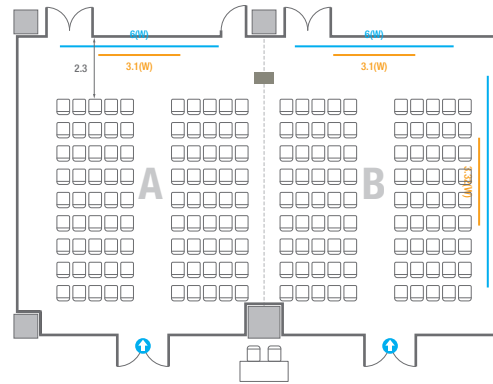

Workshop Type
300 persons

르웨스트홀 B

컨벤션홀 규모	규격	28.9(W) x 25(L) x 6.6(H) m	
 이동식무대	규격	14.4(W) x 3.6(L) x 0.6(H) m	수량 18개 (1개 - 1.2 x 2.4 m)
 LED Display	규격	9(W) x 5(H) m [16:9]	해상도 5,760(W) x 3,240(H) Pixel
 스크린	규격	8.86(W) x 4.98(H) m [400"-16:9]	
 현수막	규격	정면: 15.6(W) m - 세로 규격은 임의 조정 좌/우측면: 9(W) m - 세로 규격은 임의 조정	
 포디움(강연대)	수량	2개	포디움 폼보드 규격(브랜딩) 550(W) x 150(H) mm

400
VIP Board Room

회의실 규모	규격	9.7(W) x 21.2(L) x 4.7(H) m
 LED Display	규격	4.2(W) x 2.4(H) m [16:9] 해상도 2,688(W) x 1,512(H) Pixel
 조명 바텐		
 포디움(강연대)	수량	2개 포디움 폼보드 규격(브랜딩) 550(W) x 150(H) mm

U-Shape
21 persons

Theater Type
156 persons

Banquet Type
80 persons

Workshop Type
108 persons

402

회의실 규모	규격	18.1(W) x 11.3(L) x 2.5(H) m	
 스크린(정면)	규격	3.1(W) x 1.74(H) m [140"-16:9]	LCD Laser 7,000 Ansi
스크린(측면)	규격	3.32(W) x 1.87(H) m [150"-16:9]	LCD Laser 7,000 Ansi
 현수막	규격	정면: 6(W) m - 세로 규격은 임의 조정	우측면: 8(W) m - 세로 규격은 임의 조정
 포디움(강연대)	수량	1개	포디움 폼보드 규격(브랜딩) 550(W) x 150(H) mm

Theater Type
156 persons

402

회의실 규모	규격	18.1(W) x 11.3(L) x 2.5(H) m	
 스크린(정면)	규격	3.1(W) x 1.74(H) m [140"-16:9]	LCD Laser 7,000 Ansi
스크린(측면)	규격	3.32(W) x 1.87(H) m [150"-16:9]	LCD Laser 7,000 Ansi
 현수막	규격	정면: 6(W) m - 세로 규격은 임의 조정	우측면: 8(W) m - 세로 규격은 임의 조정
 포디움(강연대)	수량	1개	포디움 폼보드 규격(브랜딩) 550(W) x 150(H) mm