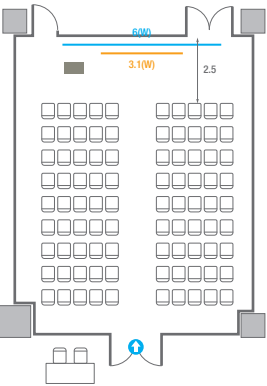

Theater Type
90 persons