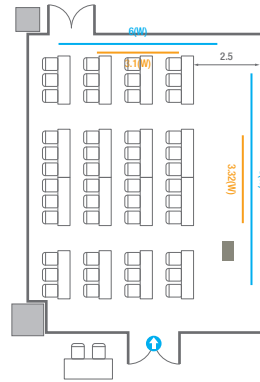

Classroom Type
48 persons