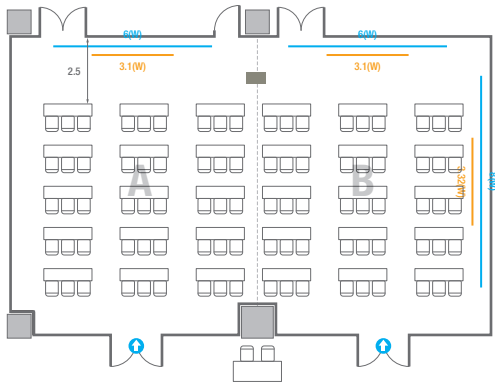

402

회의실 규모	| 규격 |	18.1(W) x 11.3(L) x 2.5(H) m	
스크린(정면)	| 규격 |	3.1(W) x 1.74(H) m [140"-16:9]	LCD Laser 7,000 Ansi
스크린(측면)	| 규격 |	3.32(W) x 1.87(H) m [150"-16:9]	LCD Laser 7,000 Ansi
현수막	| 규격 |	정면: 6(W) m - 세로 규격은 임의 조정	우측면: 8(W) m - 세로 규격은 임의 조정
포디움(강연대)	| 수량 |	1개	| 포디움 폼보드 규격(브랜딩) | 550(W) x 150(H) mm

* 이동식 무대 규격, 콘솔 여부 등에 따라 세팅 배열 및 좌석수가 변동될 수 있습니다.

* 이동식 무대, 라운드테이블(Banquet Type)은 유료임대품목입니다.
코엑스 스토어에서 구매하여 주세요. (www.coexstore.co.kr)

Classroom Type
90 persons