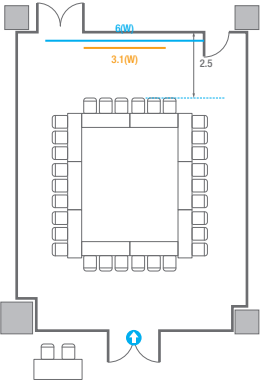

Theater Type
84 persons

Banquet Type
40 persons

Workshop Type
54 persons

Hollow Square Type
30 persons

U-Shape
24 persons

504

회의실 규모	규격	26.6(W) x 11.3(L) x 2.6(H) m	
 스크린(정면)	규격	3.1(W) x 1.74(H) m [140"-16:9]	LCD Laser Projector 7,000 Ansi
 스크린(측면)	규격	3.32(W) x 1.87(H) m [150"-16:9]	LCD Laser Projector 7,000 Ansi
 현수막	규격	정면: 6(W) m - 세로 규격은 임의 조정 좌측면: 8(W) m - 세로 규격은 임의 조정	
 포디움(강연대)	수량	2개	포디움 폼보드 규격(브랜딩) 550(W) x 150(H) mm

Theater Type
252 persons

504

회의실 규모	규격	26.6(W) x 11.3(L) x 2.6(H) m	
 스크린(정면)	규격	3.1(W) x 1.74(H) m [140"-16:9]	LCD Laser Projector 7,000 Ansi
 스크린(측면)	규격	3.32(W) x 1.87(H) m [150"-16:9]	LCD Laser Projector 7,000 Ansi
 현수막	규격	정면: 6(W) m - 세로 규격은 임의 조정 좌측면: 8(W) m - 세로 규격은 임의 조정	
 포디움(강연대)	수량	2개	포디움 폼보드 규격(브랜딩) 550(W) x 150(H) mm

U-Shape
72 persons

504A

회의실 규모	규격	9.2(W) x 11.3(L) x 2.6(H) m	
 스크린(정면)	규격	3.1(W) x 1.74(H) m [140"-16:9]	LCD Laser Projector 7,000 Ansi
스크린(측면)	규격	3.32(W) x 1.87(H) m [150"-16:9]	LCD Laser Projector 7,000 Ansi
 현수막	규격	정면: 6(W) m - 세로 규격은 임의 조정	좌측면: 8(W) m - 세로 규격은 임의 조정
 포디움(강연대)	수량	2개	포디움 폼보드 규격(브랜딩) 550(W) x 150(H) mm

Workshop Type
54 persons

Hollow Square Type
30 persons

U-Shape
24 persons

504C

회의실규모	규격	8.7(W) x 11.3(L) x 2.6(H) m
스크린	규격	3.1(W) x 1.74(H) m [140"-169"]
		LCD Laser Projector 7,000 Ansi
현수막	규격	6(W) m - 세로 규격은 임의 조정
포디움(강연대)	수량	1개
	포디움 폼보드 규격(브랜딩)	550(W) x 150(H) mm