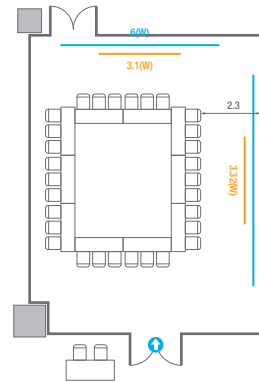

Theater Type
156 persons

402

회의실 규모	규격	18.1(W) x 11.3(L) x 2.5(H) m	
 스크린(정면)	규격	3.1(W) x 1.74(H) m [140"-16:9]	LCD Laser 7,000 Ansi
스크린(측면)	규격	3.32(W) x 1.87(H) m [150"-16:9]	LCD Laser 7,000 Ansi
 현수막	규격	정면: 6(W) m - 세로 규격은 임의 조정	우측면: 8(W) m - 세로 규격은 임의 조정
 포디움(강연대)	수량	1개	포디움 폼보드 규격(브랜딩) 550(W) x 150(H) mm

U-Shape
24 persons

402B

회의실 규모	규격	8.9(W) x 11.3(L) x 2.5(H) m
 스크린(정면)	규격	3.1(W) x 1.74(H) m [140"-16:9] LCD Laser 7,000 Ansi
스크린(측면)	규격	3.32(W) x 1.87(H) m [150"-16:9] LCD Laser 7,000 Ansi
 현수막	규격	정면: 6(W) m - 세로 규격은 임의 조정 우측면: 8(W) m - 세로 규격은 임의 조정
 포디움(강연대)	수량	1개 포디움 폼보드 규격(브랜딩) 550(W) x 150(H) mm

Theater Type
84 persons

Banquet Type
40 persons

Workshop Type
54 persons

Hollow Square Type
30 persons

U-Shape
24 persons

403

회의실 규모	규격	27.5(W) x 11.3(L) x 2.5(H) m	
 스크린(정면)	규격	3.1(W) x 1.74(H) m [140"-16:9]	LCD Laser Projector 7,000 Ansi
 스크린(측면)	규격	3.32(W) x 1.87(H) m [150"-16:9]	LCD Laser Projector 7,000 Ansi
 현수막	규격	정면: 6(W) m - 세로 규격은 임의 조정 좌측면: 8(W) m - 세로 규격은 임의 조정	
 포디움(강연대)	수량	2개	포디움 폼보드 규격(브랜딩) 550(W) x 150(H) mm

Theater Type
252 persons

403

회의실 규모	규격	27.5(W) x 11.3(L) x 2.5(H) m	
 스크린(정면)	규격	3.1(W) x 1.74(H) m [140"-16:9]	LCD Laser Projector 7,000 Ansi
 스크린(측면)	규격	3.32(W) x 1.87(H) m [150"-16:9]	LCD Laser Projector 7,000 Ansi
 현수막	규격	정면: 6(W) m - 세로 규격은 임의 조정 좌측면: 8(W) m - 세로 규격은 임의 조정	
 포디움(강연대)	수량	2개	포디움 폼보드 규격(브랜딩) 550(W) x 150(H) mm