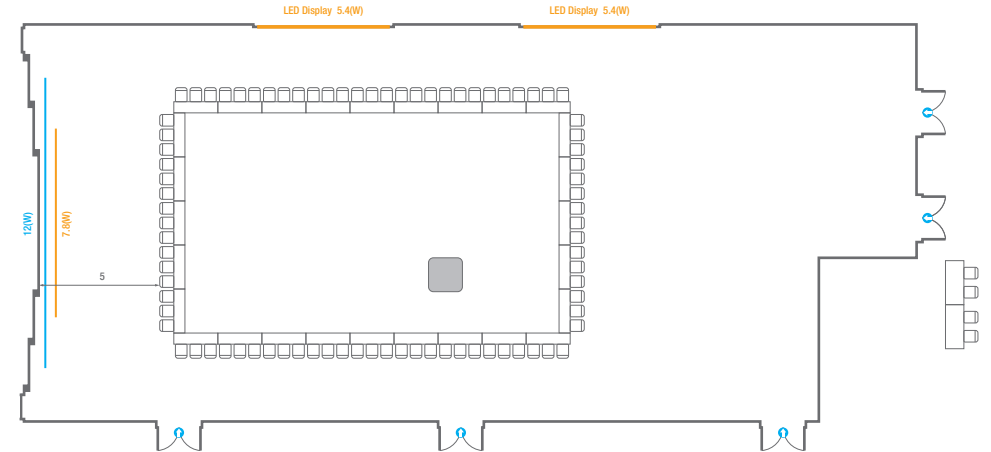

스퀘어볼룸 A

회의실 규모	규격	16.4(W) x 37(L) x 5.3(H) m	
 이동식무대	규격	9.6(W) x 3.6(L) x 0.6(H) m	수량 12개 (1개 - 1.2 x 2.4 m)
 스크린	규격	7.8(W) x 4.4(H) m [350"-16:9]	LCD Laser 15,000 Ansi
 LED Display	규격	5.4(W) x 3(H) m [250"-16:9] x 2개	해상도 3,456(W) x 1,944(H) Pixel
 현수막	규격	12(W) m - 세로 규격은 임의 조정	
 포디움(강연대)	수량	2개	포디움 폼보드 규격(브랜딩) 550(W) x 150(H) mm

* 이동식 무대 규격, 콘솔 여부 등에 따라 세팅 배열 및 좌석수가 변동될 수 있습니다.

* 이동식 무대, 라운드테이블(Banquet Type)은 유료임대품목입니다.
코엑스 스토어에서 구매하여 주세요. (www.coexstore.co.kr)

Classroom Type
243 persons

Theater Type
323 persons

스퀘어볼룸 A

회의실 규모	규격	16.4(W) x 37(L) x 5.3(H) m	
 이동식 무대	규격	9.6(W) x 3.6(L) x 0.6(H) m	수량 12개 (1개 - 1.2 x 2.4 m)
 스크린	규격	7.8(W) x 4.4(H) m [350"-16:9]	LCD Laser 15,000 Ansi
 LED Display	규격	5.4(W) x 3(H) m [250"-16:9] x 2개	해상도 3,456(W) x 1,944(H) Pixel
 현수막	규격	12(W) m - 세로 규격은 임의 조정	
 포디움(강연대)	수량	2개	포디움 폼보드 규격(브랜딩) 550(W) x 150(H) mm

※ 이동식 무대 규격, 콘솔 여부 등에 따라 세팅 배열 및 좌석수가 변동될 수 있습니다.

※ 이동식 무대, 라운드테이블(Banquet Type)은 유료임대품목입니다.
 코엑스 스토어에서 구매하여 주세요. (www.coexstore.co.kr)

Banquet Type
240 persons

Banquet Type - Wedding
220 persons

스퀘어볼룸 A

회의실 규모	규격	16.4(W) x 37(L) x 5.3(H) m	
 스크린	규격	7.8(W) x 4.4(H) m [350"-16:9]	LCD Laser 15,000 Ansi
 LED Display	규격	5.4(W) x 3(H) m [250"-16:9] x 2개	해상도 3,456(W) x 1,944(H) Pixel
 현수막	규격	12(W) m - 세로 규격은 임의 조정	

※ 이동식 무대 규격, 콘솔 여부 등에 따라 세팅 배열 및 좌석수가 변동될 수 있습니다.

※ 이동식 무대, 라운드테이블(Banquet Type)은 유료임대품목입니다.
 코엑스 스토어에서 구매하여 주세요. (www.coexstore.co.kr)

Workshop Type
162 persons

Hollow Square Type
84 persons

스퀘어볼룸 A

회의실 규모	규격	16.4(W) x 37(L) x 5.3(H) m	
 이동식무대	규격	9.6(W) x 3.6(L) x 0.6(H) m	수량 12개 (1개 - 1.2 x 2.4 m)
 스크린	규격	7.8(W) x 4.4(H) m [350"-16:9]	LCD Laser 15,000 Ansi
 LED Display	규격	5.4(W) x 3(H) m [250"-16:9] x 2개	해상도 3,456(W) x 1,944(H) Pixel
 현수막	규격	12(W) m - 세로 규격은 임의 조정	
 포디움(강연대)	수량	2개	포디움 품보드 규격(브랜딩) 550(W) x 150(H) mm