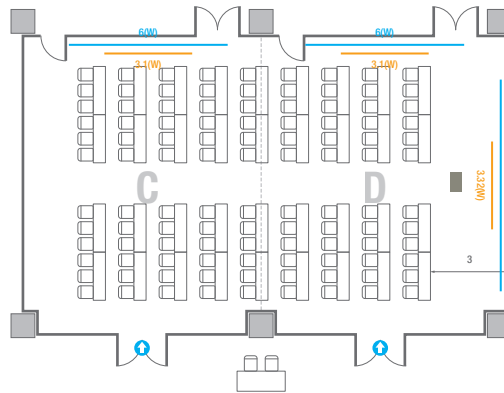

Classroom Type
108 persons