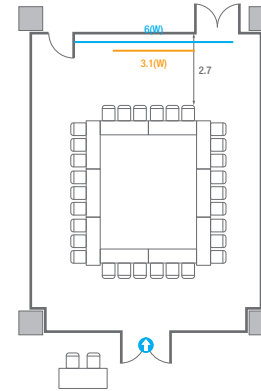

501

회의실 규모	규격 35.4(W) x 11.3(L) x 2.5(H) m		
 이동식 무대	규격 7.2(W) x 1.2(L) x 0.2(H) m	수량 3개 (1개 - 1.2 x 2.4 m)	
 스크린(정면)	규격 3.1(W) x 1.74(H) m [140"-16:9]	LCD Laser 7,000 Ansi	
스크린(측면)	규격 3.32(W) x 1.87(H) m [150"-16:9]	LCD Laser 7,000 Ansi	
 현수막	규격 정면: 6(W) m - 세로 규격은 임의 조정	측면: 7(W), 8(W) m - 세로 규격은 임의 조정	
 포디움(강연대)	수량 2개	포디움 폼보드 규격(브랜딩) 550(W) x 150(H) mm	

Workshop Type
54 persons

Hollow Square Type
30 persons

U-Shape
24 persons

501B

회의실 규모	규격	8.6(W) x 11.3(L) x 2.5(H) m	
 스크린	규격	3.1(W) x 1.74(H) m [140"-16:9]	LCD Laser 7,000 Ansi
 현수막	규격	6(W) m - 세로 규격은 임의 조정	
 포디움(강연대)	수량	1개	포디움 폭보드 규격(브랜딩) 550(W) x 150(H) mm

Workshop Type
54 persons

Hollow Square Type
30 persons

U-Shape
24 persons

501C

회의실 규모	규격	9(W) x 11.3(L) x 2.5(H) m	
 스크린	규격	3.1(W) x 1.74(H) m [140"-16:9]	LCD Laser 7,000 Ansi
 현수막	규격	6(W) m - 세로 규격은 임의 조정	
 포디움(강연대)	수량	1개	포디움 폼보드 규격(브랜딩) 550(W) x 150(H) mm