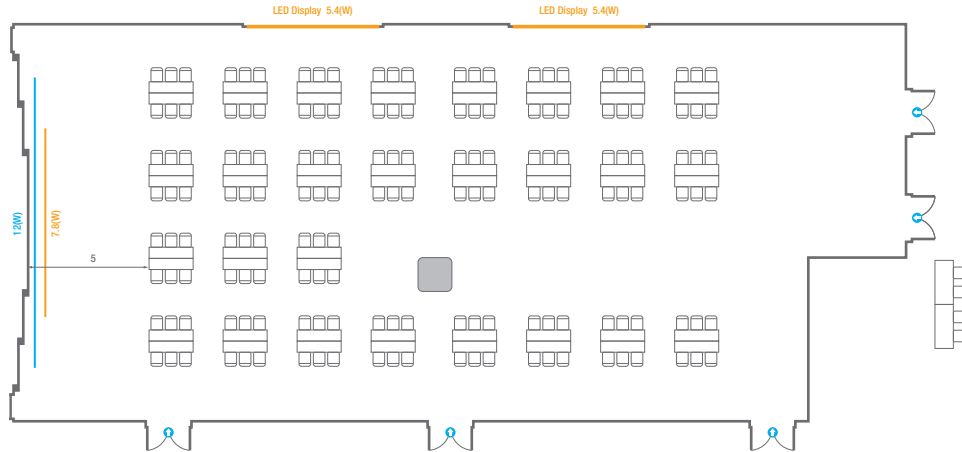

스퀘어볼룸 A

회의실 규모	규격	16.4(W) x 37(L) x 5.3(H) m	
 이동식무대	규격	9.6(W) x 3.6(L) x 0.6(H) m	수량 12개 (1개 - 1.2 x 2.4 m)
 스크린	규격	7.8(W) x 4.4(H) m [350"-16:9]	LCD Laser 15,000 Ansi
 LED Display	규격	5.4(W) x 3(H) m [250"-16:9] x 2개	해상도 3,456(W) x 1,944(H) Pixel
 현수막	규격	12(W) m - 세로 규격은 임의 조정	
 포디움(강연대)	수량	2개	포디움 폼보드 규격(브랜딩) 550(W) x 150(H) mm

* 이동식 무대 규격, 콘솔 여부 등에 따라 세팅 배열 및 좌석수가 변동될 수 있습니다.

* 이동식 무대, 라운드테이블(Banquet Type)은 유료임대품목입니다.
코엑스 스토어에서 구매하여 주세요. (www.coexstore.co.kr)

Classroom Type
243 persons

Theater Type
323 persons

스퀘어볼룸 A

회의실 규모	규격	16.4(W) x 37(L) x 5.3(H) m	
 이동식 무대	규격	9.6(W) x 3.6(L) x 0.6(H) m	수량 12개 (1개 - 1.2 x 2.4 m)
 스크린	규격	7.8(W) x 4.4(H) m [350"-16:9]	LCD Laser 15,000 Ansi
 LED Display	규격	5.4(W) x 3(H) m [250"-16:9] x 2개	해상도 3,456(W) x 1,944(H) Pixel
 현수막	규격	12(W) m - 세로 규격은 임의 조정	
 포디움(강연대)	수량	2개	포디움 폼보드 규격(브랜딩) 550(W) x 150(H) mm

※ 이동식 무대 규격, 콘솔 여부 등에 따라 세팅 배열 및 좌석수가 변동될 수 있습니다.

※ 이동식 무대, 라운드테이블(Banquet Type)은 유료임대품목입니다.
 코엑스 스토어에서 구매하여 주세요. (www.coexstore.co.kr)

Banquet Type
240 persons

Banquet Type - Wedding
220 persons

스퀘어볼룸 A

회의실 규모	규격	16.4(W) x 37(L) x 5.3(H) m	
 스크린	규격	7.8(W) x 4.4(H) m [350"-16:9]	LCD Laser 15,000 Ansi
 LED Display	규격	5.4(W) x 3(H) m [250"-16:9] x 2개	해상도 3,456(W) x 1,944(H) Pixel
 현수막	규격	12(W) m - 세로 규격은 임의 조정	

※ 이동식 무대 규격, 콘솔 여부 등에 따라 세팅 배열 및 좌석수가 변동될 수 있습니다.

※ 이동식 무대, 라운드테이블(Banquet Type)은 유료임대품목입니다.
 코엑스 스토어에서 구매하여 주세요. (www.coexstore.co.kr)

Workshop Type
162 persons

Hollow Square Type
84 persons

스퀘어볼룸 A

회의실 규모	규격	16.4(W) x 37(L) x 5.3(H) m	
 이동식무대	규격	9.6(W) x 3.6(L) x 0.6(H) m	수량 12개 (1개 - 1.2 x 2.4 m)
 스크린	규격	7.8(W) x 4.4(H) m [350"-16:9]	LCD Laser 15,000 Ansi
 LED Display	규격	5.4(W) x 3(H) m [250"-16:9] x 2개	해상도 3,456(W) x 1,944(H) Pixel
 현수막	규격	12(W) m - 세로 규격은 임의 조정	
 포디움(강연대)	수량	2개	포디움 품보드 규격(브랜딩) 550(W) x 150(H) mm