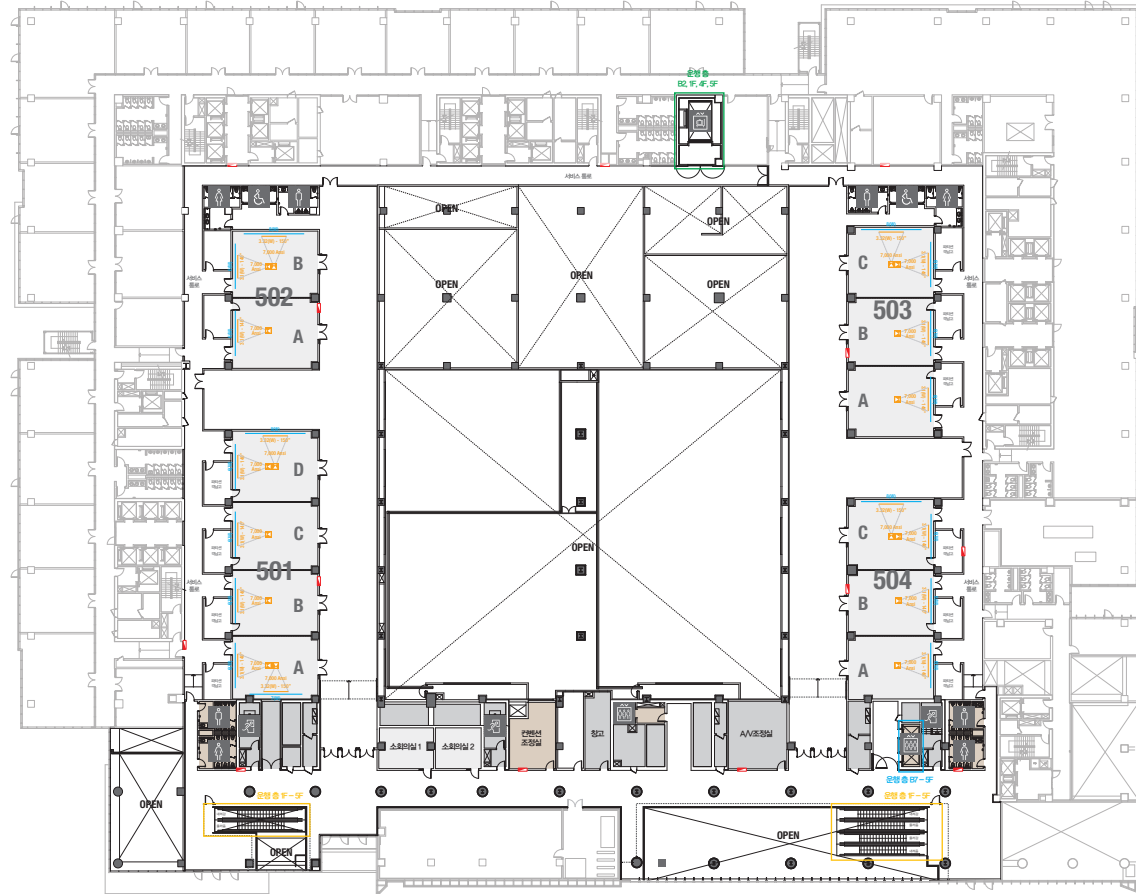

Theater Type
84 persons

Banquet Type
40 persons

Workshop Type
54 persons

Hollow Square Type
30 persons

U-Shape
24 persons

5F **회의실**
Meeting Rooms

5F Meeting Rooms

-  콘센트
-  배전반
-  빔 프로젝터
-  스크린
-  LED Display
-  LCD Laser
-  현수막
-  소화전
-  소화기

501

회의실 규모	규격 35.4(W) x 11.3(L) x 2.5(H) m		
 이동식 무대	규격 7.2(W) x 1.2(L) x 0.2(H) m	수량 3개 (1개 - 1.2 x 2.4 m)	
 스크린(정면)	규격 3.1(W) x 1.74(H) m [140"-16:9]	LCD Laser 7,000 Ansi	
스크린(측면)	규격 3.32(W) x 1.87(H) m [150"-16:9]	LCD Laser 7,000 Ansi	
 현수막	규격 정면: 6(W) m - 세로 규격은 임의 조정	측면: 7(W), 8(W) m - 세로 규격은 임의 조정	
 포디움(강연대)	수량 2개	포디움 폼보드 규격(브랜딩) 550(W) x 150(H) mm	