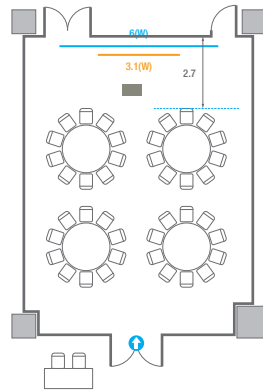

르웨스트홀 A

컨벤션홀 규모	규격	25(W) x 43.8(L) x 6.6(H) m	
 이동식무대	규격	14.4(W) x 3.6(L) x 0.6(H) m	수량 18개 (1개 - 1.2 x 2.4 m)
 LED Display	규격	9(W) x 5(H) m [16:9]	해상도 5,760(W) x 3,240(H) Pixel
 스크린	규격	8.8(W) x 4.98(H) m [400"-16:9]	
 현수막	규격	정면 : 15.6(W) m - 세로 규격은 임의 조정	좌/우측면 : 9(W) m - 세로 규격은 임의 조정
 포디움(강연대)	수량	2개	포디움 폼보드 규격(브랜딩) 550(W) x 150(H) mm

Workshop Type
300 persons

르웨스트홀 B

컨벤션홀 규모	규격	28.9(W) x 25(L) x 6.6(H) m	
 이동식무대	규격	14.4(W) x 3.6(L) x 0.6(H) m	수량 18개 (1개 - 1.2 x 2.4 m)
 LED Display	규격	9(W) x 5(H) m [16:9]	해상도 5,760(W) x 3,240(H) Pixel
 스크린	규격	8.86(W) x 4.98(H) m [400"-16:9]	
 현수막	규격	정면: 15.6(W) m - 세로 규격은 임의 조정 좌/우측면: 9(W) m - 세로 규격은 임의 조정	
 포디움(강연대)	수량	2개	포디움 폼보드 규격(브랜딩) 550(W) x 150(H) mm

Workshop Type
54 persons

Hollow Square Type
30 persons

U-Shape
24 persons

401B

회의실 규모	규격	8.6(W) x 11.3(L) x 2.5(H) m	
 스크린	규격	3.1(W) x 1.74(H) m [140"-16:9]	LCD Laser 7,000 Ansi
 현수막	규격	6(W) m - 세로 규격은 임의 조정	
 포디움(강연대)	수량	1개	포디움 폼보드 규격(브랜딩) 550(W) x 150(H) mm

Workshop Type
54 persons

Hollow Square Type
30 persons

U-Shape
24 persons

401C

회의실 규모	규격	9(W) x 11.3(L) x 2.5(H) m	
스크린	규격	3.1(W) x 1.74(H) m [140"-16:9]	LCD Laser 7,000 Ansi
현수막	규격	6(W) m - 세로 규격은 임의 조정	
포디움(강연대)	수량	1개	포디움 폼보드 규격(브랜딩) 550(W) x 150(H) mm