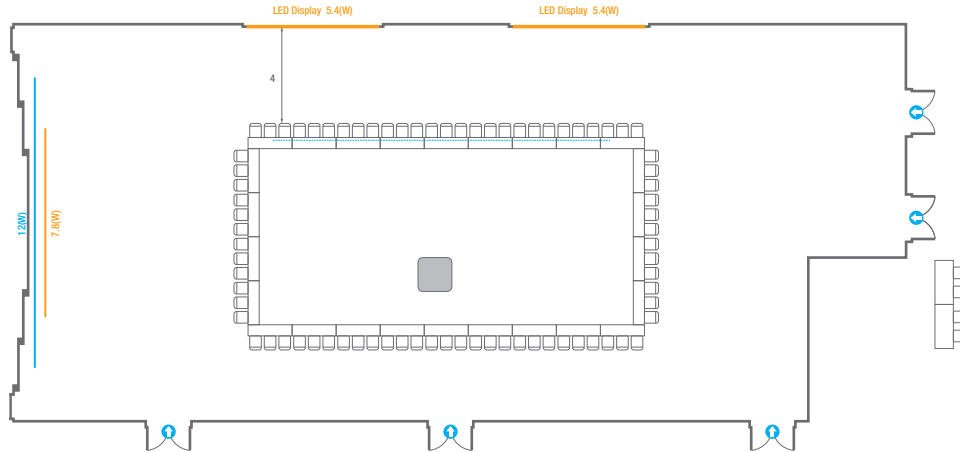

스퀘어볼룸 A

회의실 규모	규격	16.4(W) x 37(L) x 5.3(H) m	
 이동식무대	규격	9.6(W) x 3.6(L) x 0.6(H) m	수량 12개 (1개 - 1.2 x 2.4 m)
 스크린	규격	7.8(W) x 4.4(H) m [350"-16:9]	LCD Laser 15,000 Ansi
 LED Display	규격	5.4(W) x 3(H) m [250"-16:9] x 2개	해상도 3,456(W) x 1,944(H) Pixel
 현수막	규격	12(W) m - 세로 규격은 임의 조정	
 포디움(강연대)	수량	2개	포디움 폼보드 규격(브랜딩) 550(W) x 150(H) mm

※ 이동식 무대 규격, 콘솔 여부 등에 따라 세팅 배열 및 좌석수가 변동될 수 있습니다.

※ 이동식 무대, 라운드테이블(Banquet Type)은 유료임대품목입니다.
 코엑스 스토어에서 구매하여 주세요. (www.coexstore.co.kr)

Classroom Type
252 persons

Theater Type
320 persons

스퀘어볼룸 A

회의실 규모	규격	16.4(W) x 37(L) x 5.3(H) m	
 이동식 무대	규격	4.8(W) x 2.4(L) x 0.6(H) m	수량 4개 (1개 - 1.2 x 2.4 m)
 스크린	규격	7.8(W) x 4.4(H) m [350"-16:9]	LCD Laser 15,000 Ansi
 LED Display	규격	5.4(W) x 3(H) m [250"-16:9] x 2개	해상도 3,456(W) x 1,944(H) Pixel
 현수막	규격	12(W) m - 세로 규격은 임의 조정	
 포디움(강연대)	수량	2개	포디움 폼보드 규격(브랜딩) 550(W) x 150(H) mm

※ 이동식 무대 규격, 콘솔 여부 등에 따라 세팅 배열 및 좌석수가 변동될 수 있습니다.

※ 이동식 무대, 라운드테이블(Banquet Type)은 유료임대품목입니다.
 코엑스 스토어에서 구매하여 주세요. (www.coexstore.co.kr)

Banquet Type
240 persons

Workshop Type
192 persons

스퀘어볼룸 A

회의실 규모	규격	16.4(W) x 37(L) x 5.3(H) m	
 이동식 무대	규격	4.8(W) x 2.4(L) x 0.6(H) m	수량 4개 (1개 - 1.2 x 2.4 m)
 스크린	규격	7.8(W) x 4.4(H) m [350"-16:9]	LCD Laser 15,000 Ansi
 LED Display	규격	5.4(W) x 3(H) m [250"-16:9] x 2개	해상도 3,456(W) x 1,944(H) Pixel
 현수막	규격	12(W) m - 세로 규격은 임의 조정	
 포디움(강연대)	수량	2개	포디움 폼보드 규격(브랜딩) 550(W) x 150(H) mm

* 이동식 무대 규격, 콘솔 여부 등에 따라 세팅 배열 및 좌석수가 변동될 수 있습니다.

* 이동식 무대, 라운드테이블(Banquet Type)은 유료임대품목입니다.
 코엑스 스토어에서 구매하여 주세요. (www.coexstore.co.kr)

Hollow Square Type
78 persons

U-Shape
51 persons

스퀘어볼룸 B

회의실 규모	규격 11.9(W) x 19.7(L) x 5.3(H) m	
 이동식 무대	규격 9.6(W) x 2.4(L) x 0.6(H) m	수량 8개 (1개 - 1.2 x 2.4 m)
 스크린	규격 7(W) x 3.9(H) m [320"-169"]	LCD Laser 15,000 Ansi
 현수막	규격 7(W) m - 세로 규격은 임의 조정	
 포디움(강연대)	수량 2개	포디움 폼보드 규격(브랜딩) 550(W) x 150(H) mm