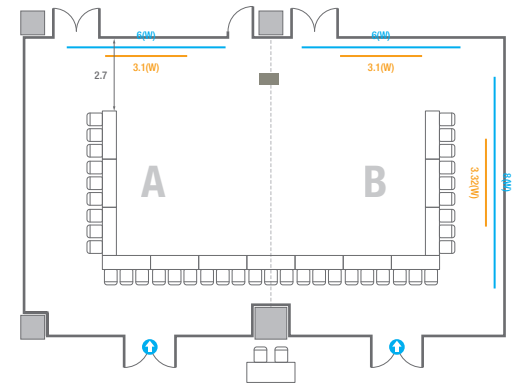

Workshop Type
300 persons

르웨스트홀 B

컨벤션홀 규모	규격	28.9(W) x 25(L) x 6.6(H) m	
 이동식무대	규격	14.4(W) x 3.6(L) x 0.6(H) m	수량 18개 (1개 - 1.2 x 2.4 m)
 LED Display	규격	9(W) x 5(H) m [16:9]	해상도 5,760(W) x 3,240(H) Pixel
 스크린	규격	8.86(W) x 4.98(H) m [400"-16:9]	
 현수막	규격	정면: 15.6(W) m - 세로 규격은 임의 조정 좌/우측면: 9(W) m - 세로 규격은 임의 조정	
 포디움(강연대)	수량	2개	포디움 폼보드 규격(브랜딩) 550(W) x 150(H) mm

Theater Type
156 persons

402

회의실 규모	규격	18.1(W) x 11.3(L) x 2.5(H) m	
 스크린(정면)	규격	3.1(W) x 1.74(H) m [140"-16:9]	LCD Laser 7,000 Ansi
스크린(측면)	규격	3.32(W) x 1.87(H) m [150"-16:9]	LCD Laser 7,000 Ansi
 현수막	규격	정면: 6(W) m - 세로 규격은 임의 조정	우측면: 8(W) m - 세로 규격은 임의 조정
 포디움(강연대)	수량	1개	포디움 폼보드 규격(브랜딩) 550(W) x 150(H) mm

* 이동식 무대 규격, 콘솔 여부 등에 따라 세팅 배열 및 좌석수가 변동될 수 있습니다.

* 이동식 무대, 라운드테이블(Banquet Type)은 유료임대품목입니다.
코엑스 스토어에서 구매하여 주세요. (www.coexstore.co.kr)

Banquet Type
80 persons

Workshop Type
108 persons

Hollow Square Type
54 persons

U-Shape
39 persons

402A

회의실 규모	규격	9.2(W) x 11.3(L) x 2.5(H) m	
스크린	규격	3.1(W) x 1.74(H) m [140"-16:9]	LCD Laser 7,000 Ansi
현수막	규격	6(W) m - 세로 규격은 임의 조정	
포디움(강연대)	수량	1개	포디움 폼보드 규격(브랜딩) 550(W) x 150(H) mm

* 이동식 무대 규격, 관솔 여부 등에 따라 세팅 배열 및 좌석수가 변동될 수 있습니다.