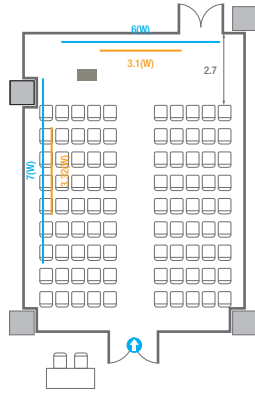

Theater Type
90 persons