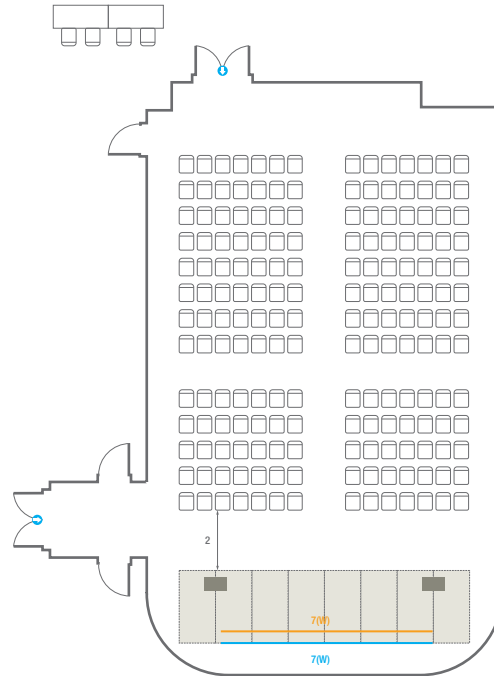

Theater Type
182 persons