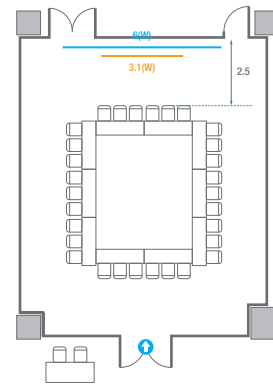

Workshop Type
108 persons

501C/D

회의실 규모	규격	18.4(W) x 11.3(L) x 2.5(H) m	
 스크린(정면)	규격	3.1(W) x 1.74(H) m [140"-16:9]	LCD Laser 7,000 Ansi
스크린(측면)	규격	3.32(W) x 1.87(H) m [150"-16:9]	LCD Laser 7,000 Ansi
 현수막	규격	정면: 6(W) m - 세로 규격은 임의 조정 우측면: 8(W) m - 세로 규격은 임의 조정	
 포디움(강연대)	수량	1개	포디움 폼보드 규격(브랜딩) 550(W) x 150(H) mm

Theater Type
156 persons

Banquet Type
80 persons

Workshop Type
108 persons

502

회의실 규모	규격	18.1(W) x 11.3(L) x 2.5(H) m	
 스크린(정면)	규격	3.1(W) x 1.74(H) m [140"-16:9]	LCD Laser 7,000 Ansi
스크린(측면)	규격	3.32(W) x 1.87(H) m [150"-16:9]	LCD Laser 7,000 Ansi
 현수막	규격	정면: 6(W) m - 세로 규격은 임의 조정	우측면: 8(W) m - 세로 규격은 임의 조정
 포디움(강연대)	수량	1개	포디움 폼보드 규격(브랜딩) 550(W) x 150(H) mm

Workshop Type
54 persons

Hollow Square Type
30 persons

U-Shape
24 persons

502B

회의실 규모	규격	8.9(W) x 11.3(L) x 2.5(H) m
 스크린(정면)	규격	3.1(W) x 1.74(H) m [140"-16:9] LCD Laser 7,000 Ansi
스크린(측면)	규격	3.32(W) x 1.87(H) m [150"-16:9] LCD Laser 7,000 Ansi
 현수막	규격	정면: 6(W) m - 세로 규격은 임의 조정 우측면: 8(W) m - 세로 규격은 임의 조정
 포디움(강연대)	수량	1개 포디움 폼보드 규격(브랜딩) 550(W) x 150(H) mm

Theater Type
84 persons

Banquet Type
40 persons

Workshop Type
54 persons

Hollow Square Type
30 persons

U-Shape
24 persons

503

회의실 규모	규격	27.5(W) x 11.3(L) x 2.6(H) m	
 스크린(정면)	규격	3.1(W) x 1.74(H) m [140"-16:9]	LCD Laser Projector 7,000 Ansi
스크린(측면)	규격	3.32(W) x 1.87(H) m [150"-16:9]	LCD Laser Projector 7,000 Ansi
 현수막	규격	정면: 6(W) m - 세로 규격은 임의 조정 좌측면: 8(W) m - 세로 규격은 임의 조정	
 포디움(강연대)	수량	2개	포디움 폼보드 규격(브랜딩) 550(W) x 150(H) mm