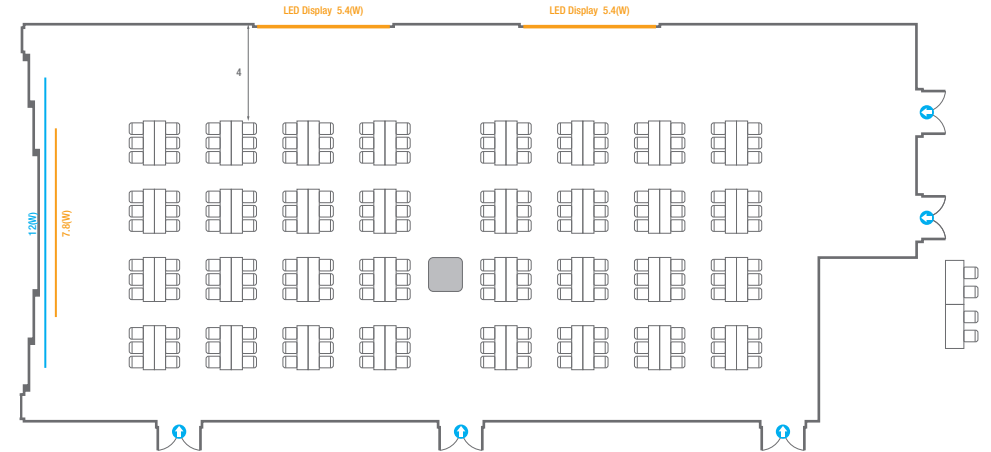

※ 이동식 무대 규격, 콘솔 여부 등에 따라 세팅 배열 및 좌석수가 변동될 수 있습니다.

※ 이동식 무대, 라운드테이블(Banquet Type)은 유료임대품목입니다.
 코엑스 스토어에서 구매하여 주세요. (www.coexstore.co.kr)

Banquet Type
240 persons

Banquet Type - Wedding
220 persons

스퀘어볼룸 A

회의실 규모	규격	16.4(W) x 37(L) x 5.3(H) m	
 스크린	규격	7.8(W) x 4.4(H) m [350"-16:9]	LCD Laser 15,000 Ansi
 LED Display	규격	5.4(W) x 3(H) m [250"-16:9] x 2개	해상도 3,456(W) x 1,944(H) Pixel
 현수막	규격	12(W) m - 세로 규격은 임의 조정	

* 이동식 무대 규격, 콘솔 여부 등에 따라 세팅 배열 및 좌석수가 변동될 수 있습니다.

* 이동식 무대, 라운드테이블(Banquet Type)은 유료임대품목입니다.
 코엑스 스토어에서 구매하여 주세요. (www.coexstore.co.kr)

U-Shape
78 persons

스퀘어볼룸 A

회의실 규모	규격 16.4(W) x 37(L) x 5.3(H) m		
 이동식 무대	규격 4.8(W) x 2.4(L) x 0.6(H) m	수량 4개 (1개 - 1.2 x 2.4 m)	
 스크린	규격 7.8(W) x 4.4(H) m [350"-16:9]	LCD Laser 15,000 Ansi	
 LED Display	규격 5.4(W) x 3(H) m [250"-16:9] x 2개	해상도 3,456(W) x 1,944(H) Pixel	
 현수막	규격 12(W) m - 세로 규격은 임의 조정		
 포디움(강연대)	수량 2개	포디움 품보드 규격(브랜딩) 550(W) x 150(H) mm	

※ 이동식 무대 규격, 콘솔 여부 등에 따라 세팅 배열 및 좌석수가 변동될 수 있습니다.

※ 이동식 무대, 라운드테이블(Banquet Type)은 유료임대품목입니다.
 코엑스 스토어에서 구매하여 주세요. (www.coexstore.co.kr)

Classroom Type
252 persons

Theater Type
320 persons

스퀘어볼룸 A

회의실 규모	규격	16.4(W) x 37(L) x 5.3(H) m	
 이동식 무대	규격	4.8(W) x 2.4(L) x 0.6(H) m	수량 4개 (1개 - 1.2 x 2.4 m)
 스크린	규격	7.8(W) x 4.4(H) m [350"-16:9]	LCD Laser 15,000 Ansi
 LED Display	규격	5.4(W) x 3(H) m [250"-16:9] x 2개	해상도 3,456(W) x 1,944(H) Pixel
 현수막	규격	12(W) m - 세로 규격은 임의 조정	
 포디움(강연대)	수량	2개	포디움 폼보드 규격(브랜딩) 550(W) x 150(H) mm

※ 이동식 무대 규격, 콘솔 여부 등에 따라 세팅 배열 및 좌석수가 변동될 수 있습니다.

※ 이동식 무대, 라운드테이블(Banquet Type)은 유료임대품목입니다.
 코엑스 스토어에서 구매하여 주세요. (www.coexstore.co.kr)

Banquet Type
240 persons

Workshop Type
192 persons

스퀘어볼룸 A

회의실 규모	규격	16.4(W) x 37(L) x 5.3(H) m	
 이동식 무대	규격	4.8(W) x 2.4(L) x 0.6(H) m	수량 4개 (1개 - 1.2 x 2.4 m)
 스크린	규격	7.8(W) x 4.4(H) m [350"-16:9]	LCD Laser 15,000 Ansi
 LED Display	규격	5.4(W) x 3(H) m [250"-16:9] x 2개	해상도 3,456(W) x 1,944(H) Pixel
 현수막	규격	12(W) m - 세로 규격은 임의 조정	
 포디움(강연대)	수량	2개	포디움 폼보드 규격(브랜딩) 550(W) x 150(H) mm