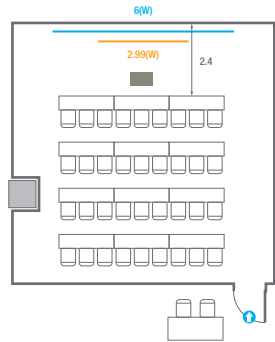

306

회의실 규모	| 규격 |	8.6(W) x 8.8(L) x 2.4(H) m
스크린	| 규격 |	2.99(W) x 1.68(H) m [135"-16:9] LCD Laser 7,000 Ansi
현수막	| 규격 |	6(W) m - 세로 규격은 임의 조정
포디움(강연대)	| 수량 | 1개	| 포디움 폼보드 규격(브랜딩) | 550(W) x 150(H) mm

※ 이동식 무대 규격, 콘솔 여부 등에 따라 세팅 배열 및 좌석수가 변동될 수 있습니다.

※ 이동식 무대, 라운드테이블(Banquet Type)은 유료임대품목입니다.
코엑스 스토어에서 구매하여 주세요. (www.coexstore.co.kr)

Classroom Type
36 persons