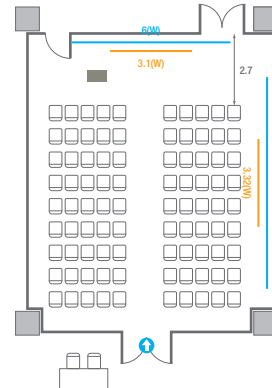

501

회의실 규모	규격 35.4(W) x 11.3(L) x 2.5(H) m		
 이동식 무대	규격 7.2(W) x 1.2(L) x 0.2(H) m	수량 3개 (1개 - 1.2 x 2.4 m)	
 스크린(정면)	규격 3.1(W) x 1.74(H) m [140"-16:9]	LCD Laser 7,000 Ansi	
스크린(측면)	규격 3.32(W) x 1.87(H) m [150"-16:9]	LCD Laser 7,000 Ansi	
 현수막	규격 정면: 6(W) m - 세로 규격은 임의 조정	측면: 7(W), 8(W) m - 세로 규격은 임의 조정	
 포디움(강연대)	수량 2개	포디움 폼보드 규격(브랜딩) 550(W) x 150(H) mm	

Workshop Type
54 persons

Hollow Square Type
30 persons

U-Shape
24 persons

501D

회의실 규모	규격	9.4(W) x 11.3(L) x 2.5(H) m	
 스크린(정면)	규격	3.1(W) x 1.74(H) m [140"-16:9]	LCD Laser 7,000 Ansi
스크린(측면)	규격	3.32(W) x 1.87(H) m [150"-16:9]	LCD Laser 7,000 Ansi
 현수막	규격	정면: 6(W) m - 세로 규격은 임의 조정 우측면: 8(W) m - 세로 규격은 임의 조정	
 포디움(강연대)	수량	1개	포디움 폼보드 규격(브랜딩) 550(W) x 150(H) mm

Theater Type
84 persons

Banquet Type
40 persons

Workshop Type
54 persons

Hollow Square Type
30 persons

U-Shape
24 persons

501A/B

회의실 규모	규격	17(W) x 11.3(L) x 2.5(H) m	
 스크린(정면)	규격	3.1(W) x 1.74(H) m [140"-16:9]	LCD Laser 7,000 Ansi
스크린(측면)	규격	3.32(W) x 1.87(H) m [150"-16:9]	LCD Laser 7,000 Ansi
 현수막	규격	정면: 6(W) m - 세로 규격은 임의 조정 좌측면: 7(W) m - 세로 규격은 임의 조정	
 포디움(강연대)	수량	1개	포디움 폼보드 규격(브랜딩) 550(W) x 150(H) mm

Workshop Type
108 persons

501C/D

회의실 규모	규격	18.4(W) x 11.3(L) x 2.5(H) m	
 스크린(정면)	규격	3.1(W) x 1.74(H) m [140"-16:9]	LCD Laser 7,000 Ansi
스크린(측면)	규격	3.32(W) x 1.87(H) m [150"-16:9]	LCD Laser 7,000 Ansi
 현수막	규격	정면: 6(W) m - 세로 규격은 임의 조정 우측면: 8(W) m - 세로 규격은 임의 조정	
 포디움(강연대)	수량	1개	포디움 폼보드 규격(브랜딩) 550(W) x 150(H) mm