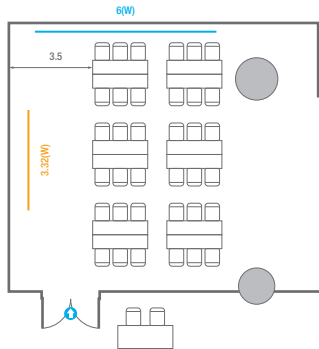

Workshop Type
36 persons