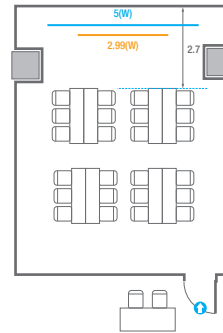

스퀘어볼룸 B

회의실 규모	규격	11.9(W) x 19.7(L) x 5.3(H) m	
 이동식 무대	규격	9.6(W) x 2.4(L) x 0.6(H) m	수량 8개 (1개 - 1.2 x 2.4 m)
 스크린	규격	7(W) x 3.9(H) m [320"-16:9]	LCD Laser 15,000 Ansi
 현수막	규격	7(W) m - 세로 규격은 임의 조정	
 포디움(강연대)	수량	2개	포디움 폼보드 규격(브랜딩) 550(W) x 150(H) mm

Workshop Type
12 persons

Hollow Square Type
18 persons

U-Shape
15 persons

310

회의실 규모	규격	6.8(W) x 9.0(L) x 2.4(H) m
 스크린	규격	2.99(W) x 1.68(H) m [135"-16:9] LCD Laser 7,000 Ansi
 현수막	규격	5(W) m - 세로 규격은 임의 조정
 포디움(강연대)	수량 1개	포디움 폼보드 규격(브랜딩) 550(W) x 150(H) mm

※ 이동식 무대 규격, 콘솔 여부 등에 따라 세팅 배열 및 좌석수가 변동될 수 있습니다.

※ 이동식 무대, 라운드테이블(Banquet Type)은 유료임대품목입니다.
 코엑스 스토어에서 구매하여 주세요. (www.coexstore.co.kr)

Classroom Type
36 persons

Theater Type
48 persons

Banquet Type
20 persons

Workshop Type
24 persons

Hollow Square Type
24 persons

U-Shape
18 persons

311

회의실 규모	규격	10.6(W) x 9(L) x 2.4(H) m
스크린	규격	3.32(W) x 1.87(H) m [150"-16:9] LCD Laser 7,000 Ansi
현수막	규격	6(W) m - 세로 규격은 임의 조정
포디움(강연대)	수량 1개	포디움 폼보드 규격(브랜딩) 550(W) x 150(H) mm