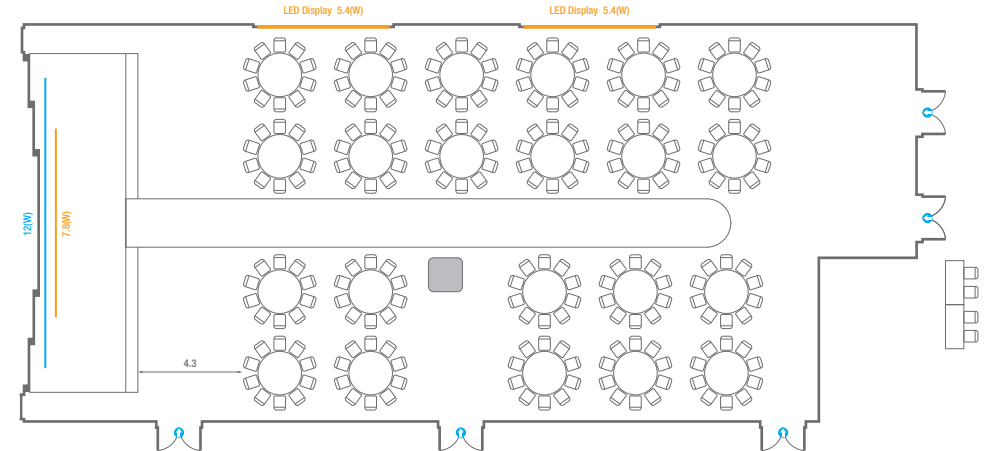

스퀘어볼룸 A

회의실 규모	규격	16.4(W) x 37(L) x 5.3(H) m	
 이동식무대	규격	9.6(W) x 3.6(L) x 0.6(H) m	수량 12개 (1개 - 1.2 x 2.4 m)
 스크린	규격	7.8(W) x 4.4(H) m [350"-16:9]	LCD Laser 15,000 Ansi
 LED Display	규격	5.4(W) x 3(H) m [250"-16:9] x 2개	해상도 3,456(W) x 1,944(H) Pixel
 현수막	규격	12(W) m - 세로 규격은 임의 조정	
 포디움(강연대)	수량	2개	포디움 폼보드 규격(브랜딩) 550(W) x 150(H) mm

* 이동식 무대 규격, 콘솔 여부 등에 따라 세팅 배열 및 좌석수가 변동될 수 있습니다.

* 이동식 무대, 라운드테이블(Banquet Type)은 유료임대품목입니다.
코엑스 스토어에서 구매하여 주세요. (www.coexstore.co.kr)

Classroom Type
243 persons

Theater Type
323 persons

스퀘어볼룸 A

회의실 규모	규격	16.4(W) x 37(L) x 5.3(H) m	
 이동식 무대	규격	9.6(W) x 3.6(L) x 0.6(H) m	수량 12개 (1개 - 1.2 x 2.4 m)
 스크린	규격	7.8(W) x 4.4(H) m [350"-16:9]	LCD Laser 15,000 Ansi
 LED Display	규격	5.4(W) x 3(H) m [250"-16:9] x 2개	해상도 3,456(W) x 1,944(H) Pixel
 현수막	규격	12(W) m - 세로 규격은 임의 조정	
 포디움(강연대)	수량	2개	포디움 폼보드 규격(브랜딩) 550(W) x 150(H) mm

※ 이동식 무대 규격, 콘솔 여부 등에 따라 세팅 배열 및 좌석수가 변동될 수 있습니다.

※ 이동식 무대, 라운드테이블(Banquet Type)은 유료임대품목입니다.
 코엑스 스토어에서 구매하여 주세요. (www.coexstore.co.kr)

Banquet Type
240 persons

Banquet Type - Wedding
220 persons

스퀘어볼룸 A

회의실 규모	규격	16.4(W) x 37(L) x 5.3(H) m	
 스크린	규격	7.8(W) x 4.4(H) m [350"-16:9]	LCD Laser 15,000 Ansi
 LED Display	규격	5.4(W) x 3(H) m [250"-16:9] x 2개	해상도 3,456(W) x 1,944(H) Pixel
 현수막	규격	12(W) m - 세로 규격은 임의 조정	

※ 이동식 무대 규격, 콘솔 여부 등에 따라 세팅 배열 및 좌석수가 변동될 수 있습니다.

※ 이동식 무대, 라운드테이블(Banquet Type)은 유료임대품목입니다.
 코엑스 스토어에서 구매하여 주세요. (www.coexstore.co.kr)

Workshop Type
162 persons

Hollow Square Type
84 persons

스퀘어볼룸 A

회의실 규모	규격	16.4(W) x 37(L) x 5.3(H) m	
 이동식무대	규격	9.6(W) x 3.6(L) x 0.6(H) m	수량 12개 (1개 - 1.2 x 2.4 m)
 스크린	규격	7.8(W) x 4.4(H) m [350"-16:9]	LCD Laser 15,000 Ansi
 LED Display	규격	5.4(W) x 3(H) m [250"-16:9] x 2개	해상도 3,456(W) x 1,944(H) Pixel
 현수막	규격	12(W) m - 세로 규격은 임의 조정	
 포디움(강연대)	수량	2개	포디움 품보드 규격(브랜딩) 550(W) x 150(H) mm