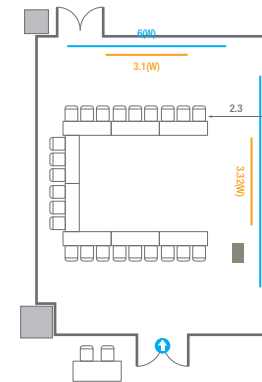

Workshop Type
54 persons

Hollow Square Type
30 persons

U-Shape
24 persons

502B

회의실 규모	규격	8.9(W) x 11.3(L) x 2.5(H) m
 스크린(정면)	규격	3.1(W) x 1.74(H) m [140"-16:9] LCD Laser 7,000 Ansi
스크린(측면)	규격	3.32(W) x 1.87(H) m [150"-16:9] LCD Laser 7,000 Ansi
 현수막	규격	정면: 6(W) m - 세로 규격은 임의 조정 우측면: 8(W) m - 세로 규격은 임의 조정
 포디움(강연대)	수량	1개 포디움 폼보드 규격(브랜딩) 550(W) x 150(H) mm

Theater Type
84 persons

Banquet Type
40 persons

Workshop Type
54 persons

Hollow Square Type
30 persons

U-Shape
24 persons

503

회의실 규모	규격	27.5(W) x 11.3(L) x 2.6(H) m	
 스크린(정면)	규격	3.1(W) x 1.74(H) m [140"-16:9]	LCD Laser Projector 7,000 Ansi
스크린(측면)	규격	3.32(W) x 1.87(H) m [150"-16:9]	LCD Laser Projector 7,000 Ansi
 현수막	규격	정면: 6(W) m - 세로 규격은 임의 조정 좌측면: 8(W) m - 세로 규격은 임의 조정	
 포디움(강연대)	수량	2개	포디움 폼보드 규격(브랜딩) 550(W) x 150(H) mm

Theater Type
252 persons

503

회의실 규모	규격	27.5(W) x 11.3(L) x 2.6(H) m	
 스크린(정면)	규격	3.1(W) x 1.74(H) m [140"-16:9]	LCD Laser Projector 7,000 Ansi
 스크린(측면)	규격	3.32(W) x 1.87(H) m [150"-16:9]	LCD Laser Projector 7,000 Ansi
 현수막	규격	정면: 6(W) m - 세로 규격은 임의 조정 좌측면: 8(W) m - 세로 규격은 임의 조정	
 포디움(강연대)	수량	2개	포디움 폼보드 규격(브랜딩) 550(W) x 150(H) mm