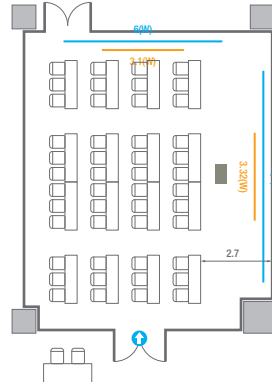

Classroom Type
48 persons