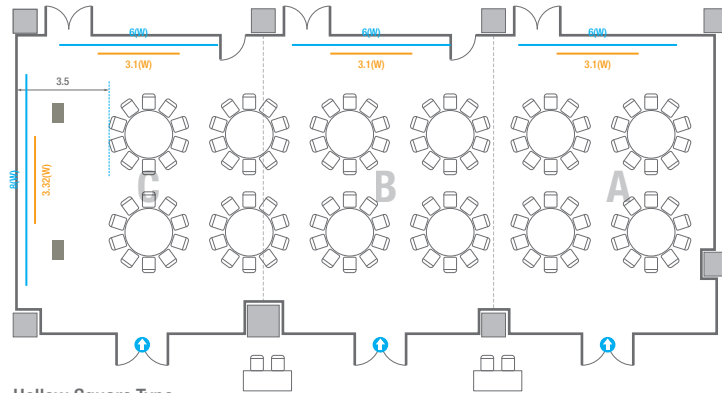

504

회의실 규모	| 규격 |	26.6(W) x 11.3(L) x 2.6(H) m	
스크린(정면)	| 규격 |	3.1(W) x 1.74(H) m [140"-16:9]	LCD Laser Projector 7,000 Ansi
스크린(측면)	| 규격 |	3.32(W) x 1.87(H) m [150"-16:9]	LCD Laser Projector 7,000 Ansi
현수막	| 규격 |	정면: 6(W) m - 세로 규격은 임의 조정 좌측면: 8(W) m - 세로 규격은 임의 조정	
포디움(강연대)	| 수량 |	2개	| 포디움 폼보드 규격(브랜딩) | 550(W) x 150(H) mm

* 이동식 무대 규격, 콘솔 여부 등에 따라 세팅 배열 및 좌석수가 변동될 수 있습니다.

* 이동식 무대, 라운드테이블(Banquet Type)은 유료입대품목입니다.
코엑스 스토어에서 구매하여 주세요. (www.coexstore.co.kr)

Banquet Type
120 persons