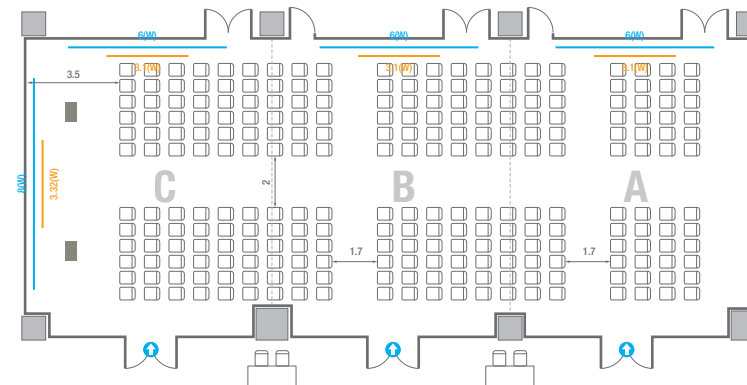

Theater Type
84 persons

Banquet Type
40 persons

Workshop Type
54 persons

Hollow Square Type
30 persons

U-Shape
24 persons

403

회의실 규모	규격	27.5(W) x 11.3(L) x 2.5(H) m	
 스크린(정면)	규격	3.1(W) x 1.74(H) m [140"-16:9]	LCD Laser Projector 7,000 Ansi
 스크린(측면)	규격	3.32(W) x 1.87(H) m [150"-16:9]	LCD Laser Projector 7,000 Ansi
 현수막	규격	정면: 6(W) m - 세로 규격은 임의 조정 좌측면: 8(W) m - 세로 규격은 임의 조정	
 포디움(강연대)	수량	2개	포디움 폼보드 규격(브랜딩) 550(W) x 150(H) mm

* 이동식 무대 규격, 콘솔 여부 등에 따라 세팅 배열 및 좌석수가 변동될 수 있습니다.

* 이동식 무대, 라운드테이블(Banquet Type)은 유료입대품목입니다.
코엑스 스토어에서 구매하여 주세요. (www.coexstore.co.kr)

Classroom Type
135 persons

Classroom Type
156 persons

Theater Type
270 persons

Theater Type
252 persons

403

회의실 규모	규격	27.5(W) x 11.3(L) x 2.5(H) m	
 스크린(정면)	규격	3.1(W) x 1.74(H) m [140"-16:9]	LCD Laser Projector 7,000 Ansi
 스크린(측면)	규격	3.32(W) x 1.87(H) m [150"-16:9]	LCD Laser Projector 7,000 Ansi
 현수막	규격	정면: 6(W) m - 세로 규격은 임의 조정 좌측면: 8(W) m - 세로 규격은 임의 조정	
 포디움(강연대)	수량	2개	포디움 폼보드 규격(브랜딩) 550(W) x 150(H) mm