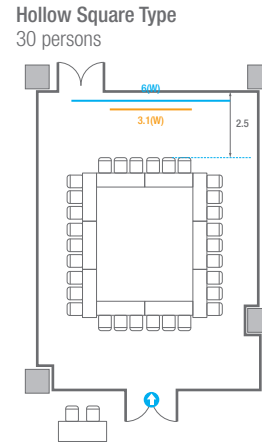

504A

회의실 규모	| 규격 |	9.2(W) x 11.3(L) x 2.6(H) m	
스크린(정면)	| 규격 |	3.1(W) x 1.74(H) m [140"-16:9]	LCD Laser Projector 7,000 Ansi
스크린(측면)	| 규격 |	3.32(W) x 1.87(H) m [150"-16:9]	LCD Laser Projector 7,000 Ansi
현수막	| 규격 |	정면: 6(W) m - 세로 규격은 임의 조정	좌측면: 8(W) m - 세로 규격은 임의 조정
포디움(강연대)	| 수량 |	2개	| 포디움 폼보드 규격(브랜딩) | 550(W) x 150(H) mm

* 이동식 무대 규격, 콘솔 여부 등에 따라 세팅 배열 및 좌석수가 변동될 수 있습니다.

* 이동식 무대, 라운드테이블(Banquet Type)은 유료임대품목입니다.
코엑스 스토어에서 구매하여 주세요. (www.coexstore.co.kr)