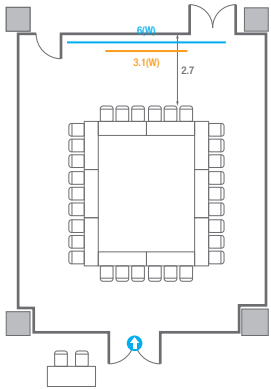

Theater Type
84 persons

Banquet Type
40 persons

Workshop Type
54 persons

Hollow Square Type
30 persons

U-Shape
24 persons

503

회의실 규모	규격	27.5(W) x 11.3(L) x 2.6(H) m	
 스크린(정면)	규격	3.1(W) x 1.74(H) m [140"-16:9]	LCD Laser Projector 7,000 Ansi
스크린(측면)	규격	3.32(W) x 1.87(H) m [150"-16:9]	LCD Laser Projector 7,000 Ansi
 현수막	규격	정면: 6(W) m - 세로 규격은 임의 조정 좌측면: 8(W) m - 세로 규격은 임의 조정	
 포디움(강연대)	수량	2개	포디움 폼보드 규격(브랜딩) 550(W) x 150(H) mm

Theater Type
252 persons

503

회의실 규모	규격	27.5(W) x 11.3(L) x 2.6(H) m	
 스크린(정면)	규격	3.1(W) x 1.74(H) m [140"-16:9]	LCD Laser Projector 7,000 Ansi
 스크린(측면)	규격	3.32(W) x 1.87(H) m [150"-16:9]	LCD Laser Projector 7,000 Ansi
 현수막	규격	정면: 6(W) m - 세로 규격은 임의 조정 좌측면: 8(W) m - 세로 규격은 임의 조정	
 포디움(강연대)	수량	2개	포디움 폼보드 규격(브랜딩) 550(W) x 150(H) mm

U-Shape
72 persons

503A

회의실 규모	규격	9.3(W) x 11.3(L) x 2.6(H) m	
 스크린(정면)	규격	3.1(W) x 1.74(H) m [140"-16:9]	LCD Laser Projector 7,000 Ansi
스크린(측면)	규격	3.32(W) x 1.87(H) m [150"-16:9]	LCD Laser Projector 7,000 Ansi
 현수막	규격	정면: 6(W) m - 세로 규격은 임의 조정	좌측면: 8(W) m - 세로 규격은 임의 조정
 포디움(강연대)	수량	2개	포디움 폼보드 규격(브랜딩) 550(W) x 150(H) mm

Workshop Type
54 persons

Hollow Square Type
30 persons

U-Shape
24 persons

503B

회의실 규모	규격	9.1(W) x 11.3(L) x 2.5(H) m	
 스크린	규격	3.1(W) x 1.74(H) m [140"-16:9]	LCD Laser 7,000 Ansi
 현수막	규격	6(W) m - 세로 규격은 임의 조정	
 포디움(강연대)	수량	1개	포디움 폼보드 규격(브랜딩) 550(W) x 150(H) mm