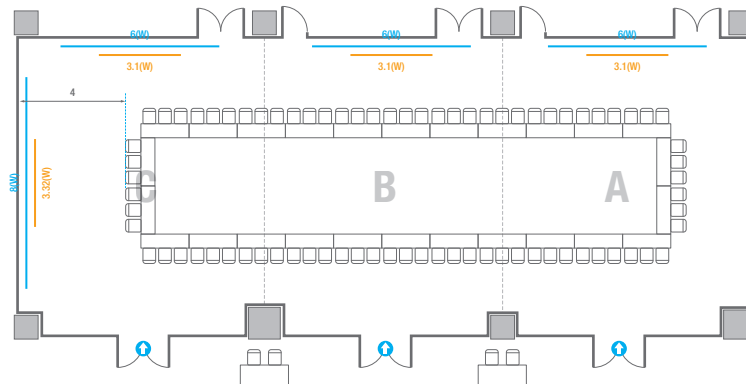

Theater Type
84 persons

Banquet Type
40 persons

Workshop Type
54 persons

Hollow Square Type
30 persons

U-Shape
24 persons

403

회의실 규모	규격	27.5(W) x 11.3(L) x 2.5(H) m	
 스크린(정면)	규격	3.1(W) x 1.74(H) m [140"-16:9]	LCD Laser Projector 7,000 Ansi
 스크린(측면)	규격	3.32(W) x 1.87(H) m [150"-16:9]	LCD Laser Projector 7,000 Ansi
 현수막	규격	정면: 6(W) m - 세로 규격은 임의 조정 좌측면: 8(W) m - 세로 규격은 임의 조정	
 포디움(강연대)	수량	2개	포디움 폼보드 규격(브랜딩) 550(W) x 150(H) mm

Theater Type
252 persons

403

회의실 규모	규격	27.5(W) x 11.3(L) x 2.5(H) m	
 스크린(정면)	규격	3.1(W) x 1.74(H) m [140"-16:9]	LCD Laser Projector 7,000 Ansi
 스크린(측면)	규격	3.32(W) x 1.87(H) m [150"-16:9]	LCD Laser Projector 7,000 Ansi
 현수막	규격	정면: 6(W) m - 세로 규격은 임의 조정 좌측면: 8(W) m - 세로 규격은 임의 조정	
 포디움(강연대)	수량	2개	포디움 폼보드 규격(브랜딩) 550(W) x 150(H) mm

* 이동식 무대 규격, 콘솔 여부 등에 따라 세팅 배열 및 좌석수가 변동될 수 있습니다.

* 이동식 무대, 라운드테이블(Banquet Type)은 유료임대품목입니다.
코엑스 스토어에서 구매하여 주세요. (www.coexstore.co.kr)

Banquet Type
120 persons

Workshop Type
162 persons

Hollow Square Type
78 persons

U-Shape
72 persons

403A

회의실 규모	규격	9.3(W) x 11.3(L) x 2.5(H) m
 스크린	규격	3.1(W) x 1.74(H) m [140"-169"] LCD Laser Projector 7,000 Ansi
 현수막	규격	6(W) m - 세로 규격은 임의 조정
 포디움(강연대)	수량	1개 포디움 폼보드 규격(브랜딩) 550(W) x 150(H) mm