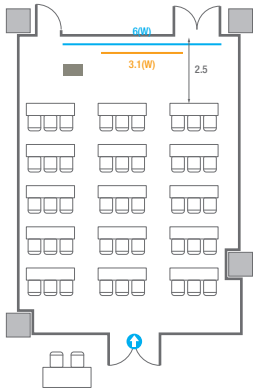

404A

회의실 규모	| 규격 |	9.2(W) x 11.3(L) x 2.5(H) m	
스크린	| 규격 |	3.1(W) x 1.74(H) m [140"-16:9]	LCD Laser Projector 7,000 Ansi
현수막	| 규격 |	6(W) m - 세로 규격은 임의 조정	
포디움(강연대)	| 수량 |	1개	| 포디움 폭보드 규격(브랜딩) | 550(W) x 150(H) mm

* 이동식 무대 규격, 콘솔 여부 등에 따라 세팅 배열 및 좌석수가 변동될 수 있습니다.

* 이동식 무대, 라운드테이블(Banquet Type)은 유료임대품목입니다.
코엑스 스토어에서 구매하여 주세요. (www.coexstore.co.kr)

Classroom Type
45 persons