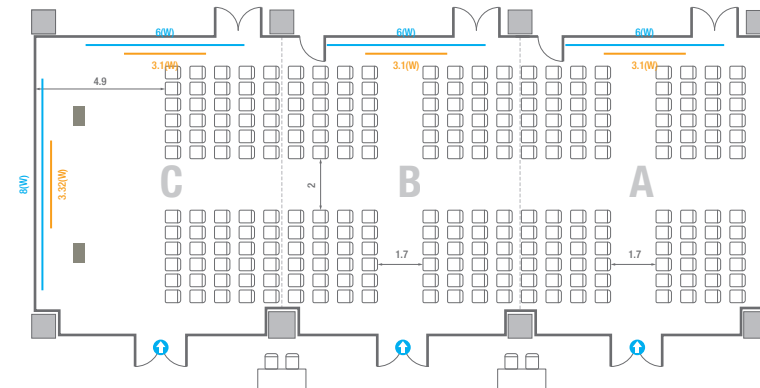

Theater Type
84 persons

Banquet Type
40 persons

Workshop Type
54 persons

Hollow Square Type
30 persons

U-Shape
24 persons

503

회의실 규모	규격	27.5(W) x 11.3(L) x 2.6(H) m	
 스크린(정면)	규격	3.1(W) x 1.74(H) m [140"-16:9]	LCD Laser Projector 7,000 Ansi
스크린(측면)	규격	3.32(W) x 1.87(H) m [150"-16:9]	LCD Laser Projector 7,000 Ansi
 현수막	규격	정면: 6(W) m - 세로 규격은 임의 조정 좌측면: 8(W) m - 세로 규격은 임의 조정	
 포디움(강연대)	수량	2개	포디움 폼보드 규격(브랜딩) 550(W) x 150(H) mm

Theater Type
252 persons

503

회의실 규모	규격	27.5(W) x 11.3(L) x 2.6(H) m	
 스크린(정면)	규격	3.1(W) x 1.74(H) m [140"-16:9]	LCD Laser Projector 7,000 Ansi
 스크린(측면)	규격	3.32(W) x 1.87(H) m [150"-16:9]	LCD Laser Projector 7,000 Ansi
 현수막	규격	정면: 6(W) m - 세로 규격은 임의 조정 좌측면: 8(W) m - 세로 규격은 임의 조정	
 포디움(강연대)	수량	2개	포디움 폼보드 규격(브랜딩) 550(W) x 150(H) mm