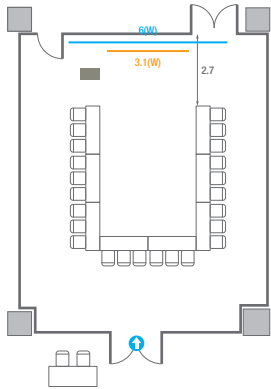

Theater Type
84 persons

Banquet Type
40 persons

Workshop Type
54 persons

Hollow Square Type
30 persons

U-Shape
24 persons

503

회의실 규모	규격	27.5(W) x 11.3(L) x 2.6(H) m	
 스크린(정면)	규격	3.1(W) x 1.74(H) m [140"-16:9]	LCD Laser Projector 7,000 Ansi
스크린(측면)	규격	3.32(W) x 1.87(H) m [150"-16:9]	LCD Laser Projector 7,000 Ansi
 현수막	규격	정면: 6(W) m - 세로 규격은 임의 조정 좌측면: 8(W) m - 세로 규격은 임의 조정	
 포디움(강연대)	수량	2개	포디움 폼보드 규격(브랜딩) 550(W) x 150(H) mm

Theater Type
252 persons

503

회의실 규모	규격	27.5(W) x 11.3(L) x 2.6(H) m	
 스크린(정면)	규격	3.1(W) x 1.74(H) m [140"-16:9]	LCD Laser Projector 7,000 Ansi
 스크린(측면)	규격	3.32(W) x 1.87(H) m [150"-16:9]	LCD Laser Projector 7,000 Ansi
 현수막	규격	정면: 6(W) m - 세로 규격은 임의 조정 좌측면: 8(W) m - 세로 규격은 임의 조정	
 포디움(강연대)	수량	2개	포디움 폼보드 규격(브랜딩) 550(W) x 150(H) mm

U-Shape
72 persons

503A

회의실 규모	규격	9.3(W) x 11.3(L) x 2.6(H) m	
 스크린(정면)	규격	3.1(W) x 1.74(H) m [140"-16:9]	LCD Laser Projector 7,000 Ansi
스크린(측면)	규격	3.32(W) x 1.87(H) m [150"-16:9]	LCD Laser Projector 7,000 Ansi
 현수막	규격	정면: 6(W) m - 세로 규격은 임의 조정	좌측면: 8(W) m - 세로 규격은 임의 조정
 포디움(강연대)	수량	2개	포디움 폼보드 규격(브랜딩) 550(W) x 150(H) mm

Workshop Type
54 persons

Hollow Square Type
30 persons

U-Shape
24 persons

503B

회의실 규모	규격	9.1(W) x 11.3(L) x 2.5(H) m	
 스크린	규격	3.1(W) x 1.74(H) m [140"-16:9]	LCD Laser 7,000 Ansi
 현수막	규격	6(W) m - 세로 규격은 임의 조정	
 포디움(강연대)	수량	1개	포디움 폼보드 규격(브랜딩) 550(W) x 150(H) mm