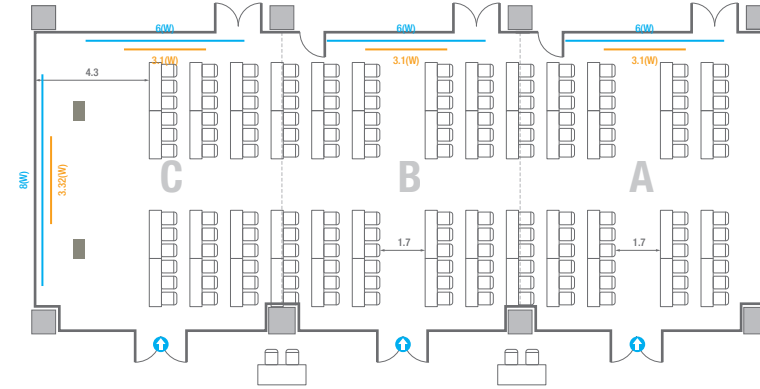

Classroom Type
156 persons