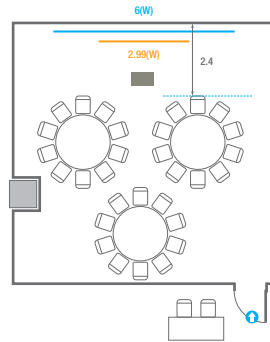

스퀘어볼룸 B

회의실 규모	규격	11.9(W) x 19.7(L) x 5.3(H) m	
 이동식 무대	규격	9.6(W) x 2.4(L) x 0.6(H) m	수량 8개 (1개 - 1.2 x 2.4 m)
 스크린	규격	7(W) x 3.9(H) m [320"-16:9]	LCD Laser 15,000 Ansi
 현수막	규격	7(W) m - 세로 규격은 임의 조정	
 포디움(강연대)	수량	2개	포디움 폼보드 규격(브랜딩) 550(W) x 150(H) mm

Workshop Type
36 persons

Hollow Square Type
24 persons

U-Shape
24 persons

306

회의실 규모	규격	8.6(W) x 8.8(L) x 2.4(H) m
스크린	규격	2.99(W) x 1.68(H) m [135"-16:9] LCD Laser 7,000 Ansi
현수막	규격	6(W) m - 세로 규격은 임의 조정
포디움(강연대)	수량 1개	포디움 폼보드 규격(브랜딩) 550(W) x 150(H) mm

※ 이동식 무대 규격, 콘솔 여부 등에 따라 세팅 배열 및 좌석수가 변동될 수 있습니다.

※ 이동식 무대, 라운드테이블(Banquet Type)은 유료임대품목입니다.
 코엑스 스토어에서 구매하여 주세요. (www.coexstore.co.kr)

Classroom Type
36 persons

Theater Type
60 persons

Banquet Type
30 persons

Workshop Type
36 persons

Hollow Square Type
24 persons

U-Shape
18 persons

307

회의실 규모	규격	8.8(W) x 9.7(L) x 2.4(H) m
 스크린	규격	2.88(W) x 1.62(H) m [130"-16:9] LCD Laser 7,000 Ansi
 현수막	규격	6(W) m - 세로 규격은 임의 조정
 포디움(강연대)	수량	1개 포디움 폼보드 규격(브랜딩) 550(W) x 150(H) mm