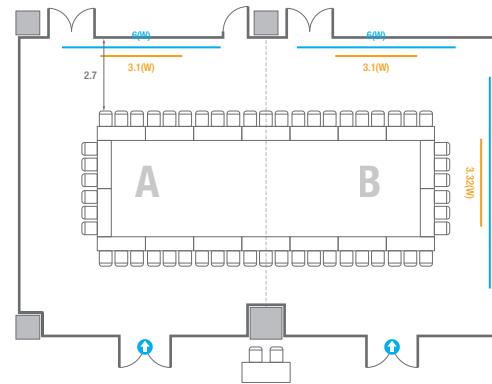

Workshop Type
300 persons

르웨스트홀 B

컨벤션홀 규모	규격	28.9(W) x 25(L) x 6.6(H) m	
 이동식무대	규격	14.4(W) x 3.6(L) x 0.6(H) m	수량 18개 (1개 - 1.2 x 2.4 m)
 LED Display	규격	9(W) x 5(H) m [16:9]	해상도 5,760(W) x 3,240(H) Pixel
 스크린	규격	8.86(W) x 4.98(H) m [400"-16:9]	
 현수막	규격	정면: 15.6(W) m - 세로 규격은 임의 조정 좌/우측면: 9(W) m - 세로 규격은 임의 조정	
 포디움(강연대)	수량	2개	포디움 폼보드 규격(브랜딩) 550(W) x 150(H) mm

Theater Type
156 persons

Banquet Type
80 persons

Workshop Type
108 persons

402

회의실 규모	규격	18.1(W) x 11.3(L) x 2.5(H) m	
 스크린(정면)	규격	3.1(W) x 1.74(H) m [140"-16:9]	LCD Laser 7,000 Ansi
스크린(측면)	규격	3.32(W) x 1.87(H) m [150"-16:9]	LCD Laser 7,000 Ansi
 현수막	규격	정면: 6(W) m - 세로 규격은 임의 조정	우측면: 8(W) m - 세로 규격은 임의 조정
 포디움(강연대)	수량	1개	포디움 폼보드 규격(브랜딩) 550(W) x 150(H) mm

Theater Type
156 persons

402

회의실 규모	규격	18.1(W) x 11.3(L) x 2.5(H) m	
 스크린(정면)	규격	3.1(W) x 1.74(H) m [140"-16:9]	LCD Laser 7,000 Ansi
스크린(측면)	규격	3.32(W) x 1.87(H) m [150"-16:9]	LCD Laser 7,000 Ansi
 현수막	규격	정면: 6(W) m - 세로 규격은 임의 조정	우측면: 8(W) m - 세로 규격은 임의 조정
 포디움(강연대)	수량	1개	포디움 폼보드 규격(브랜딩) 550(W) x 150(H) mm

U-Shape
39 persons

402A

회의실 규모	규격	9.2(W) x 11.3(L) x 2.5(H) m	
스크린	규격	3.1(W) x 1.74(H) m [140"-16:9]	LCD Laser 7,000 Ansi
현수막	규격	6(W) m - 세로 규격은 임의 조정	
포디움(강연대)	수량	1개	포디움 폼보드 규격(브랜딩) 550(W) x 150(H) mm

* 이동식 무대 규격, 관솔 여부 등에 따라 세팅 배열 및 좌석수가 변동될 수 있습니다.