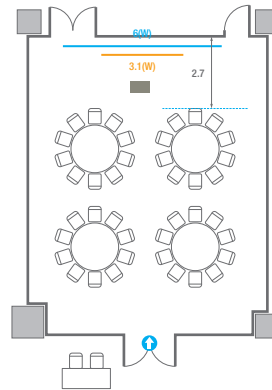

르웨스트홀 A

컨벤션홀 규모	규격	25(W) x 43.8(L) x 6.6(H) m	
 이동식무대	규격	14.4(W) x 3.6(L) x 0.6(H) m	수량 18개 (1개 - 1.2 x 2.4 m)
 LED Display	규격	9(W) x 5(H) m [16:9]	해상도 5,760(W) x 3,240(H) Pixel
 스크린	규격	8.8(W) x 4.98(H) m [400"-16:9]	
 현수막	규격	정면 : 15.6(W) m - 세로 규격은 임의 조정	좌/우측면 : 9(W) m - 세로 규격은 임의 조정
 포디움(강연대)	수량	2개	포디움 폼보드 규격(브랜딩) 550(W) x 150(H) mm

Workshop Type
300 persons

르웨스트홀 B

컨벤션홀 규모	규격	28.9(W) x 25(L) x 6.6(H) m	
 이동식무대	규격	14.4(W) x 3.6(L) x 0.6(H) m	수량 18개 (1개 - 1.2 x 2.4 m)
 LED Display	규격	9(W) x 5(H) m [16:9]	해상도 5,760(W) x 3,240(H) Pixel
 스크린	규격	8.86(W) x 4.98(H) m [400"-16:9]	
 현수막	규격	정면: 15.6(W) m - 세로 규격은 임의 조정 좌/우측면: 9(W) m - 세로 규격은 임의 조정	
 포디움(강연대)	수량	2개	포디움 폼보드 규격(브랜딩) 550(W) x 150(H) mm

Workshop Type
54 persons

Hollow Square Type
30 persons

U-Shape
24 persons

401C

회의실 규모	규격	9(W) x 11.3(L) x 2.5(H) m	
스크린	규격	3.1(W) x 1.74(H) m [140"-16:9]	LCD Laser 7,000 Ansi
현수막	규격	6(W) m - 세로 규격은 임의 조정	
포디움(강연대)	수량	1개	포디움 폼보드 규격(브랜딩) 550(W) x 150(H) mm

Workshop Type
54 persons

Hollow Square Type
30 persons

U-Shape
24 persons

401D

회의실 규모	규격	9.4(W) x 11.3(L) x 2.5(H) m	
 스크린(정면)	규격	3.1(W) x 1.74(H) m [140"-16:9]	LCD Laser 7,000 Ansi
스크린(측면)	규격	3.32(W) x 1.87(H) m [150"-16:9]	LCD Laser 7,000 Ansi
 현수막	규격	정면: 6(W) m - 세로 규격은 임의 조정	우측면: 8(W) m - 세로 규격은 임의 조정
 포디움(강연대)	수량	1개	포디움 폼보드 규격(브랜딩) 550(W) x 150(H) mm