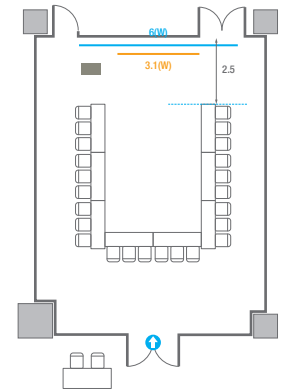

Theater Type
84 persons

Banquet Type
40 persons

Workshop Type
54 persons

Hollow Square Type
30 persons

U-Shape
24 persons

404

회의실 규모	규격	26.6(W) x 11.3(L) x 2.5(H) m	
 스크린(정면)	규격	3.1(W) x 1.74(H) m [140"-16:9]	LCD Laser Projector 7,000 Ansi
스크린(측면)	규격	3.32(W) x 1.87(H) m [150"-16:9]	LCD Laser Projector 7,000 Ansi
 현수막	규격	정면: 6(W) m - 세로 규격은 임의 조정 좌측면: 8(W) m - 세로 규격은 임의 조정	
 포디움(강연대)	수량	2개	포디움 폼보드 규격(브랜딩) 550(W) x 150(H) mm

Theater Type
252 persons

404

회의실 규모	규격	26.6(W) x 11.3(L) x 2.5(H) m	
 스크린(정면)	규격	3.1(W) x 1.74(H) m [140"-16:9]	LCD Laser Projector 7,000 Ansi
 스크린(측면)	규격	3.32(W) x 1.87(H) m [150"-16:9]	LCD Laser Projector 7,000 Ansi
 현수막	규격	정면: 6(W) m - 세로 규격은 임의 조정 좌측면: 8(W) m - 세로 규격은 임의 조정	
 포디움(강연대)	수량	2개	포디움 폼보드 규격(브랜딩) 550(W) x 150(H) mm

Workshop Type
54 persons

Hollow Square Type
30 persons

U-Shape
24 persons

404B

회의실 규모	규격	8.7(W) x 11.3(L) x 2.5(H) m
 스크린	규격	3.1(W) x 1.74(H) m [140"-16:9] LCD Laser Projector 7,000 Ansi
 현수막	규격	6(W) m - 세로 규격은 임의 조정
 포디움(강연대)	수량	1개 포디움 폼보드 규격(브랜딩) 550(W) x 150(H) mm

Workshop Type
54 persons

Hollow Square Type
30 persons

U-Shape
24 persons

404C

회의실 규모	규격	8.7(W) x 11.3(L) x 2.5(H) m	
 스크린(정면)	규격	3.1(W) x 1.74(H) m [140"-16:9]	LCD Laser Projector 7,000 Ansi
스크린(측면)	규격	3.32(W) x 1.87(H) m [150"-16:9]	LCD Laser Projector 7,000 Ansi
 현수막	규격	정면: 6(W) m - 세로 규격은 임의 조정	좌측면: 8(W) m - 세로 규격은 임의 조정
 포디움(강연대)	수량	2개	포디움 폼보드 규격(브랜딩) 550(W) x 150(H) mm