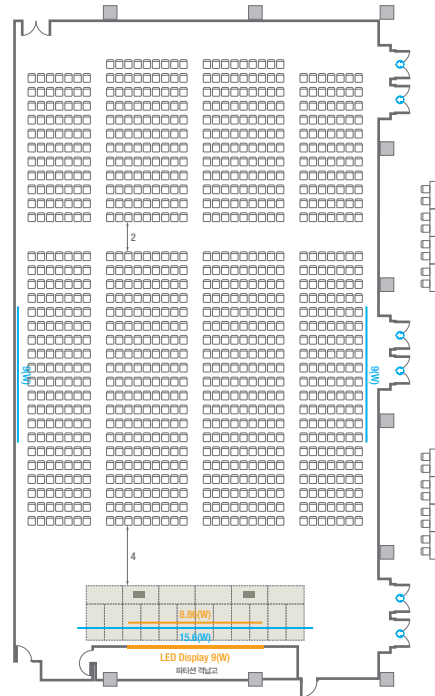

Theater Type
1,010 persons