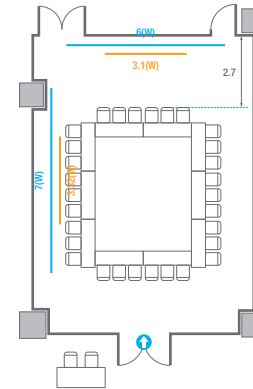

Hollow Square Type
30 persons