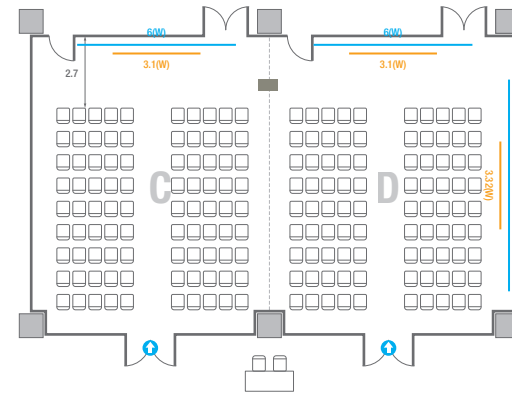

Theater Type
84 persons

Banquet Type
40 persons

Workshop Type
54 persons

Hollow Square Type
30 persons

U-Shape
24 persons

501A/B

회의실 규모	규격	17(W) x 11.3(L) x 2.5(H) m	
 스크린(정면)	규격	3.1(W) x 1.74(H) m [140"-16:9]	LCD Laser 7,000 Ansi
스크린(측면)	규격	3.32(W) x 1.87(H) m [150"-16:9]	LCD Laser 7,000 Ansi
 현수막	규격	정면: 6(W) m - 세로 규격은 임의 조정 좌측면: 7(W) m - 세로 규격은 임의 조정	
 포디움(강연대)	수량	1개	포디움 폼보드 규격(브랜딩) 550(W) x 150(H) mm

Workshop Type
108 persons

501C/D

회의실 규모	규격	18.4(W) x 11.3(L) x 2.5(H) m	
 스크린(정면)	규격	3.1(W) x 1.74(H) m [140"-16:9]	LCD Laser 7,000 Ansi
스크린(측면)	규격	3.32(W) x 1.87(H) m [150"-16:9]	LCD Laser 7,000 Ansi
 현수막	규격	정면: 6(W) m - 세로 규격은 임의 조정 우측면: 8(W) m - 세로 규격은 임의 조정	
 포디움(강연대)	수량	1개	포디움 폼보드 규격(브랜딩) 550(W) x 150(H) mm

* 이동식 무대 규격, 콘솔 여부 등에 따라 세팅 배열 및 좌석수가 변동될 수 있습니다.

* 이동식 무대, 라운드테이블(Banquet Type)은 유료임대품목입니다.
코엑스 스토어에서 구매하여 주세요. (www.coexstore.co.kr)

Classroom Type
90 persons

Classroom Type
108 persons

Theater Type
180 persons

Theater Type
156 persons

Banquet Type
80 persons

Workshop Type
108 persons

502

회의실 규모	규격	18.1(W) x 11.3(L) x 2.5(H) m	
 스크린(정면)	규격	3.1(W) x 1.74(H) m [140"-16:9]	LCD Laser 7,000 Ansi
스크린(측면)	규격	3.32(W) x 1.87(H) m [150"-16:9]	LCD Laser 7,000 Ansi
 현수막	규격	정면: 6(W) m - 세로 규격은 임의 조정	우측면: 8(W) m - 세로 규격은 임의 조정
 포디움(강연대)	수량	1개	포디움 폼보드 규격(브랜딩) 550(W) x 150(H) mm