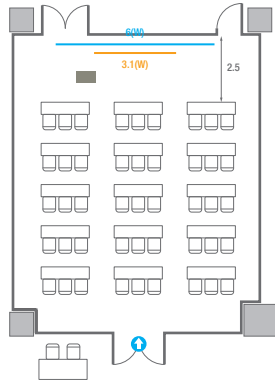

400
VIP Board Room

회의실 규모	규격	9.7(W) x 21.2(L) x 4.7(H) m
 LED Display	규격	4.2(W) x 2.4(H) m [16:9] 해상도 2,688(W) x 1,512(H) Pixel
 조명 바텐		
 포디움(강연대)	수량	2개 포디움 폼보드 규격(브랜딩) 550(W) x 150(H) mm

U-Shape
21 persons

Theater Type
156 persons

402

회의실 규모	규격	18.1(W) x 11.3(L) x 2.5(H) m	
 스크린(정면)	규격	3.1(W) x 1.74(H) m [140"-16:9]	LCD Laser 7,000 Ansi
스크린(측면)	규격	3.32(W) x 1.87(H) m [150"-16:9]	LCD Laser 7,000 Ansi
 현수막	규격	정면: 6(W) m - 세로 규격은 임의 조정	우측면: 8(W) m - 세로 규격은 임의 조정
 포디움(강연대)	수량	1개	포디움 폼보드 규격(브랜딩) 550(W) x 150(H) mm

U-Shape
39 persons

402A

회의실 규모	규격	9.2(W) x 11.3(L) x 2.5(H) m	
스크린	규격	3.1(W) x 1.74(H) m [140"-16:9]	LCD Laser 7,000 Ansi
현수막	규격	6(W) m - 세로 규격은 임의 조정	
포디움(강연대)	수량	1개	포디움 폼보드 규격(브랜딩) 550(W) x 150(H) mm

* 이동식 무대 규격, 관솔 여부 등에 따라 세팅 배열 및 좌석수가 변동될 수 있습니다.

* 이동식 무대, 라운드테이블(Banquet Type)은 유료인대품목입니다.
코엑스 스토어에서 구매하여 주세요. (www.coexstore.co.kr)

Classroom Type
45 persons

Theater Type
90 persons

Banquet Type
40 persons

Workshop Type
54 persons

Hollow Square Type
30 persons