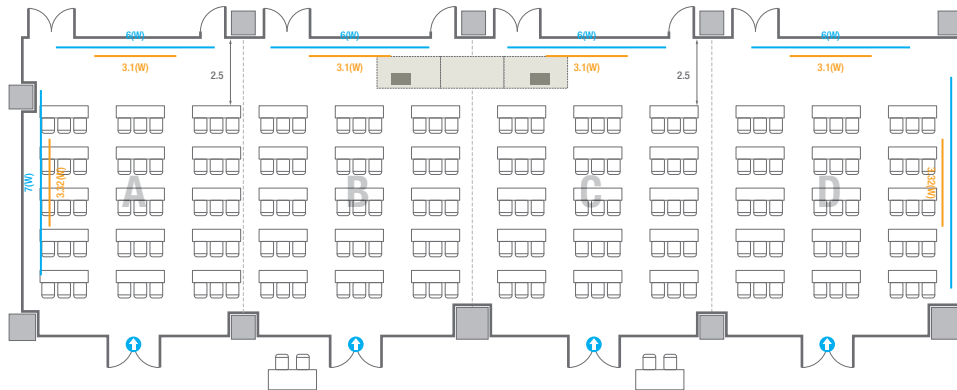

Workshop Type
300 persons

르웨스트홀 B

컨벤션홀 규모	규격	28.9(W) x 25(L) x 6.6(H) m	
 이동식무대	규격	14.4(W) x 3.6(L) x 0.6(H) m	수량 18개 (1개 - 1.2 x 2.4 m)
 LED Display	규격	9(W) x 5(H) m [16:9]	해상도 5,760(W) x 3,240(H) Pixel
 스크린	규격	8.86(W) x 4.98(H) m [400"-16:9]	
 현수막	규격	정면: 15.6(W) m - 세로 규격은 임의 조정 좌/우측면: 9(W) m - 세로 규격은 임의 조정	
 포디움(강연대)	수량	2개	포디움 폼보드 규격(브랜딩) 550(W) x 150(H) mm

* 이동식 무대 규격, 콘솔 여부 등에 따라 세팅 배열 및 좌석수가 변동될 수 있습니다.

* 이동식 무대, 라운드테이블(Banquet Type)은 유료임대품목입니다.
 코엑스 스토어에서 구매하여 주세요. (www.coexstore.co.kr)

Classroom Type
1,080 persons

Theater Type
2,020 persons

르웨스트홀
A-C

컨벤션홀 규모	규격	53.9(W) x 43.8(L) x 6.6(H) m [2,362m ²]	
이동식무대	규격	14.4(W) x 3.6(L) x 0.6(H) m	수량 18개 (1개 - 1.2 x 2.4 m) x 2세트
LED Display	규격	9(W) x 5(H) m [16:9]	해상도 5,760(W) x 3,240(H) Pixel
스크린(컨벤션홀 3)	규격	8.86(W) x 4.98(H) m [400"-16:9]	컨벤션홀 3 - LCD Laser 20,000 Ansi
현수막	규격	15.6(W) m / 15(W) / 9(W) / 7(W) m - 세로 규격은 임의 조정	
포디움(강연대)	수량	4개	포디움 폼보드 규격(브랜딩) 550(W) x 150(H) mm

400
VIP Board Room

회의실 규모	규격	9.7(W) x 21.2(L) x 4.7(H) m
 LED Display	규격	4.2(W) x 2.4(H) m [16:9] 해상도 2,688(W) x 1,512(H) Pixel
 조명 바텐		
 포디움(강연대)	수량	2개 포디움 폼보드 규격(브랜딩) 550(W) x 150(H) mm

U-Shape
21 persons

* 이동식 무대 규격, 콘솔 여부 등에 따라 세팅 배열 및 좌석수가 변동될 수 있습니다.

* 이동식 무대, 라운드테이블(Banquet Type)은 유료임대품목입니다.
코엑스 스토어에서 구매하여 주세요. (www.coexstore.co.kr)

Classroom Type
180 persons

Theater Type
360 persons

401

회의실 규모	규격	35.4(W) x 11.3(L) x 2.5(H) m	
 이동식 무대	규격	7.2(W) x 1.2(L) x 0.2(H) m	수량 3개 (1개 - 1.2 x 2.4 m)
 스크린(정면)	규격	3.1(W) x 1.74(H) m [140"-16:9]	LCD Laser 7,000 Ansi
스크린(측면)	규격	3.32(W) x 1.87(H) m [150"-16:9]	LCD Laser 7,000 Ansi
 현수막	규격	정면: 6(W) m - 세로 규격은 임의 조정	측면: 7(W), 8(W) m - 세로 규격은 임의 조정
 포디움(강연대)	수량	2개	포디움 폼보드 규격(브랜딩) 550(W) x 150(H) mm