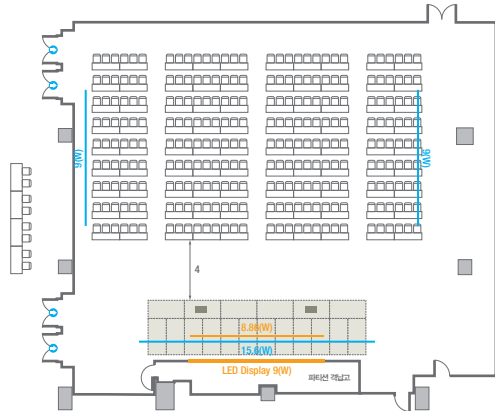

르웨스트홀 B

컨벤션홀 규모	| 규격 |	28.9(W) x 25(L) x 6.6(H) m	
이동식무대	| 규격 |	14.4(W) x 3.6(L) x 0.6(H) m	| 수량 | 18개 (1개 - 1.2 x 2.4 m)
LED Display	| 규격 |	9(W) x 5(H) m [16:9]	| 해상도 | 5,760(W) x 3,240(H) Pixel
스크린	| 규격 |	8.86(W) x 4.98(H) m [400"-16:9]	
현수막	| 규격 |	정면: 15.6(W) m - 세로 규격은 임의 조정 좌/우측면: 9(W) m - 세로 규격은 임의 조정	
포디움(강연대)	| 수량 |	2개	| 포디움 폼보드 규격(브랜딩) | 550(W) x 150(H) mm

* 이동식 무대 규격, 콘솔 여부 등에 따라 세팅 배열 및 좌석수가 변동될 수 있습니다.

* 이동식 무대, 라운드테이블(Banquet Type)은 유료임대품목입니다.
코엑스 스토어에서 구매하여 주세요. (www.coexstore.co.kr)

Classroom Type
270 persons