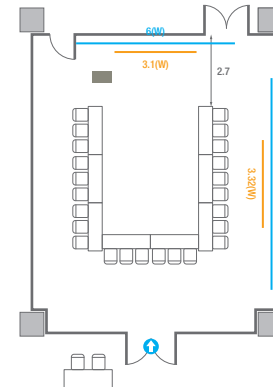

Workshop Type
54 persons

Hollow Square Type
30 persons

U-Shape
24 persons

501D

회의실 규모	규격	9.4(W) x 11.3(L) x 2.5(H) m	
 스크린(정면)	규격	3.1(W) x 1.74(H) m [140"-16:9]	LCD Laser 7,000 Ansi
스크린(측면)	규격	3.32(W) x 1.87(H) m [150"-16:9]	LCD Laser 7,000 Ansi
 현수막	규격	정면: 6(W) m - 세로 규격은 임의 조정 우측면: 8(W) m - 세로 규격은 임의 조정	
 포디움(강연대)	수량	1개	포디움 폼보드 규격(브랜딩) 550(W) x 150(H) mm

Theater Type
84 persons

Banquet Type
40 persons

Workshop Type
54 persons

Hollow Square Type
30 persons

U-Shape
24 persons

501A/B

회의실 규모	규격	17(W) x 11.3(L) x 2.5(H) m	
 스크린(정면)	규격	3.1(W) x 1.74(H) m [140"-16:9]	LCD Laser 7,000 Ansi
스크린(측면)	규격	3.32(W) x 1.87(H) m [150"-16:9]	LCD Laser 7,000 Ansi
 현수막	규격	정면: 6(W) m - 세로 규격은 임의 조정 좌측면: 7(W) m - 세로 규격은 임의 조정	
 포디움(강연대)	수량	1개	포디움 폼보드 규격(브랜딩) 550(W) x 150(H) mm

Workshop Type
108 persons

501C/D

회의실 규모	규격	18.4(W) x 11.3(L) x 2.5(H) m	
 스크린(정면)	규격	3.1(W) x 1.74(H) m [140"-16:9]	LCD Laser 7,000 Ansi
스크린(측면)	규격	3.32(W) x 1.87(H) m [150"-16:9]	LCD Laser 7,000 Ansi
 현수막	규격	정면: 6(W) m - 세로 규격은 임의 조정 우측면: 8(W) m - 세로 규격은 임의 조정	
 포디움(강연대)	수량	1개	포디움 폼보드 규격(브랜딩) 550(W) x 150(H) mm