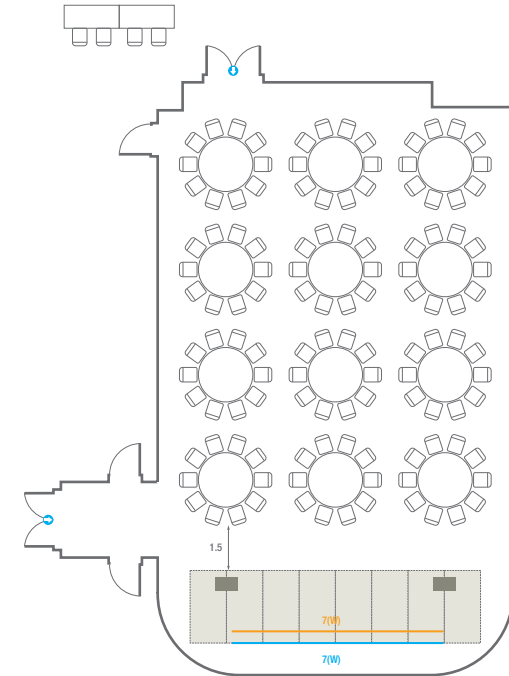

스퀘어볼룸 A

회의실 규모	규격	16.4(W) x 37(L) x 5.3(H) m	
 이동식무대	규격	9.6(W) x 3.6(L) x 0.6(H) m	수량 12개 (1개 - 1.2 x 2.4 m)
 스크린	규격	7.8(W) x 4.4(H) m [350"-16:9]	LCD Laser 15,000 Ansi
 LED Display	규격	5.4(W) x 3(H) m [250"-16:9] x 2개	해상도 3,456(W) x 1,944(H) Pixel
 현수막	규격	12(W) m - 세로 규격은 임의 조정	
 포디움(강연대)	수량	2개	포디움 폼보드 규격(브랜딩) 550(W) x 150(H) mm

※ 이동식 무대 규격, 콘솔 여부 등에 따라 세팅 배열 및 좌석수가 변동될 수 있습니다.

※ 이동식 무대, 라운드테이블(Banquet Type)은 유료임대품목입니다.
 코엑스 스토어에서 구매하여 주세요. (www.coexstore.co.kr)

Banquet Type
240 persons

Workshop Type
192 persons

스퀘어볼룸 A

회의실 규모	규격	16.4(W) x 37(L) x 5.3(H) m	
 이동식 무대	규격	4.8(W) x 2.4(L) x 0.6(H) m	수량 4개 (1개 - 1.2 x 2.4 m)
 스크린	규격	7.8(W) x 4.4(H) m [350"-16:9]	LCD Laser 15,000 Ansi
 LED Display	규격	5.4(W) x 3(H) m [250"-16:9] x 2개	해상도 3,456(W) x 1,944(H) Pixel
 현수막	규격	12(W) m - 세로 규격은 임의 조정	
 포디움(강연대)	수량	2개	포디움 폼보드 규격(브랜딩) 550(W) x 150(H) mm

* 이동식 무대 규격, 콘솔 여부 등에 따라 세팅 배열 및 좌석수가 변동될 수 있습니다.

* 이동식 무대, 라운드테이블(Banquet Type)은 유료임대품목입니다.
 코엑스 스토어에서 구매하여 주세요. (www.coexstore.co.kr)

Hollow Square Type
78 persons

U-Shape
51 persons

스퀘어볼룸 B

회의실 규모	규격 11.9(W) x 19.7(L) x 5.3(H) m	
 이동식 무대	규격 9.6(W) x 2.4(L) x 0.6(H) m	수량 8개 (1개 - 1.2 x 2.4 m)
 스크린	규격 7(W) x 3.9(H) m [320"-169"]	LCD Laser 15,000 Ansi
 현수막	규격 7(W) m - 세로 규격은 임의 조정	
 포디움(강연대)	수량 2개	포디움 폼보드 규격(브랜딩) 550(W) x 150(H) mm

스퀘어볼룸 B

회의실 규모	규격	11.9(W) x 19.7(L) x 5.3(H) m	
 이동식 무대	규격	9.6(W) x 2.4(L) x 0.6(H) m	수량 8개 (1개 - 1.2 x 2.4 m)
 스크린	규격	7(W) x 3.9(H) m [320"-16:9]	LCD Laser 15,000 Ansi
 현수막	규격	7(W) m - 세로 규격은 임의 조정	
 포디움(강연대)	수량	2개	포디움 폼보드 규격(브랜딩) 550(W) x 150(H) mm