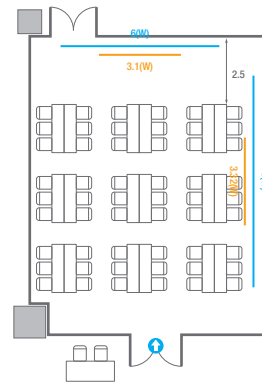

Theater Type
156 persons

Banquet Type
80 persons

Workshop Type
108 persons

502

회의실 규모	규격	18.1(W) x 11.3(L) x 2.5(H) m	
 스크린(정면)	규격	3.1(W) x 1.74(H) m [140"-16:9]	LCD Laser 7,000 Ansi
스크린(측면)	규격	3.32(W) x 1.87(H) m [150"-16:9]	LCD Laser 7,000 Ansi
 현수막	규격	정면: 6(W) m - 세로 규격은 임의 조정	우측면: 8(W) m - 세로 규격은 임의 조정
 포디움(강연대)	수량	1개	포디움 폼보드 규격(브랜딩) 550(W) x 150(H) mm

Workshop Type
54 persons

Hollow Square Type
30 persons

U-Shape
24 persons

502B

회의실 규모	규격	8.9(W) x 11.3(L) x 2.5(H) m
 스크린(정면)	규격	3.1(W) x 1.74(H) m [140"-16:9] LCD Laser 7,000 Ansi
스크린(측면)	규격	3.32(W) x 1.87(H) m [150"-16:9] LCD Laser 7,000 Ansi
 현수막	규격	정면: 6(W) m - 세로 규격은 임의 조정 우측면: 8(W) m - 세로 규격은 임의 조정
 포디움(강연대)	수량	1개 포디움 폼보드 규격(브랜딩) 550(W) x 150(H) mm

Theater Type
84 persons

Banquet Type
40 persons

Workshop Type
54 persons

Hollow Square Type
30 persons

U-Shape
24 persons

503

회의실 규모	규격	27.5(W) x 11.3(L) x 2.6(H) m	
 스크린(정면)	규격	3.1(W) x 1.74(H) m [140"-16:9]	LCD Laser Projector 7,000 Ansi
스크린(측면)	규격	3.32(W) x 1.87(H) m [150"-16:9]	LCD Laser Projector 7,000 Ansi
 현수막	규격	정면: 6(W) m - 세로 규격은 임의 조정 좌측면: 8(W) m - 세로 규격은 임의 조정	
 포디움(강연대)	수량	2개	포디움 폼보드 규격(브랜딩) 550(W) x 150(H) mm

Theater Type
252 persons

503

회의실 규모	규격	27.5(W) x 11.3(L) x 2.6(H) m	
 스크린(정면)	규격	3.1(W) x 1.74(H) m [140"-16:9]	LCD Laser Projector 7,000 Ansi
 스크린(측면)	규격	3.32(W) x 1.87(H) m [150"-16:9]	LCD Laser Projector 7,000 Ansi
 현수막	규격	정면: 6(W) m - 세로 규격은 임의 조정 좌측면: 8(W) m - 세로 규격은 임의 조정	
 포디움(강연대)	수량	2개	포디움 폼보드 규격(브랜딩) 550(W) x 150(H) mm