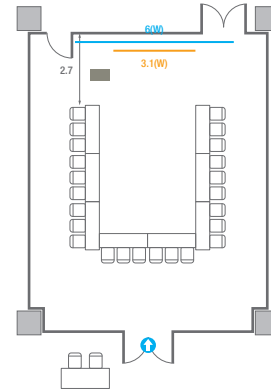

501

회의실 규모	규격 35.4(W) x 11.3(L) x 2.5(H) m		
 이동식 무대	규격 7.2(W) x 1.2(L) x 0.2(H) m	수량 3개 (1개 - 1.2 x 2.4 m)	
 스크린(정면)	규격 3.1(W) x 1.74(H) m [140"-16:9]	LCD Laser 7,000 Ansi	
스크린(측면)	규격 3.32(W) x 1.87(H) m [150"-16:9]	LCD Laser 7,000 Ansi	
 현수막	규격 정면: 6(W) m - 세로 규격은 임의 조정	측면: 7(W), 8(W) m - 세로 규격은 임의 조정	
 포디움(강연대)	수량 2개	포디움 폼보드 규격(브랜딩) 550(W) x 150(H) mm	

Workshop Type
54 persons

Hollow Square Type
30 persons

U-Shape
24 persons

501B

회의실 규모	규격	8.6(W) x 11.3(L) x 2.5(H) m	
 스크린	규격	3.1(W) x 1.74(H) m [140"-16:9]	LCD Laser 7,000 Ansi
 현수막	규격	6(W) m - 세로 규격은 임의 조정	
 포디움(강연대)	수량	1개	포디움 폭보드 규격(브랜딩) 550(W) x 150(H) mm

Workshop Type
54 persons

Hollow Square Type
30 persons

U-Shape
24 persons

501C

회의실 규모	규격	9(W) x 11.3(L) x 2.5(H) m	
 스크린	규격	3.1(W) x 1.74(H) m [140"-16:9]	LCD Laser 7,000 Ansi
 현수막	규격	6(W) m - 세로 규격은 임의 조정	
 포디움(강연대)	수량	1개	포디움 폼보드 규격(브랜딩) 550(W) x 150(H) mm

Workshop Type
54 persons

Hollow Square Type
30 persons

U-Shape
24 persons

501D

회의실 규모	규격	9.4(W) x 11.3(L) x 2.5(H) m	
 스크린(정면)	규격	3.1(W) x 1.74(H) m [140"-16:9]	LCD Laser 7,000 Ansi
스크린(측면)	규격	3.32(W) x 1.87(H) m [150"-16:9]	LCD Laser 7,000 Ansi
 현수막	규격	정면: 6(W) m - 세로 규격은 임의 조정 우측면: 8(W) m - 세로 규격은 임의 조정	
 포디움(강연대)	수량	1개	포디움 폼보드 규격(브랜딩) 550(W) x 150(H) mm