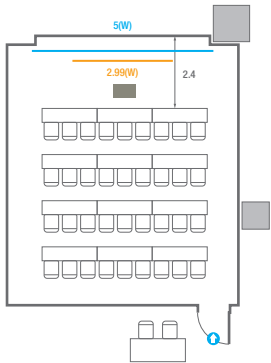

305

회의실 규모	| 규격 |	7.9(W) x 8.8(L) x 2.4(H) m
스크린	| 규격 |	2.99(W) x 1.68(H) m [135"-16:9] LCD Laser 7,000 Ansi
현수막	| 규격 |	5(W) m - 세로 규격은 임의 조정
포디움(강연대)	| 수량 | 1개	| 포디움 폼보드 규격(브랜딩) | 550(W) x 150(H) mm

※ 이동식 무대 규격, 콘솔 여부 등에 따라 세팅 배열 및 좌석수가 변동될 수 있습니다.

※ 이동식 무대, 라운드테이블(Banquet Type)은 유료임대품목입니다.
코엑스 스토어에서 구매하여 주세요. (www.coexstore.co.kr)

Classroom Type
36 persons