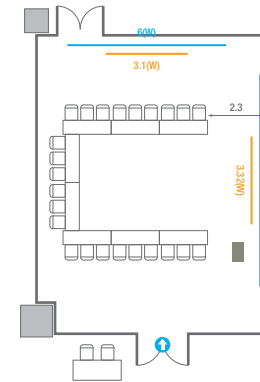

Theater Type
156 persons

402

회의실 규모	규격	18.1(W) x 11.3(L) x 2.5(H) m	
 스크린(정면)	규격	3.1(W) x 1.74(H) m [140"-16:9]	LCD Laser 7,000 Ansi
스크린(측면)	규격	3.32(W) x 1.87(H) m [150"-16:9]	LCD Laser 7,000 Ansi
 현수막	규격	정면: 6(W) m - 세로 규격은 임의 조정	우측면: 8(W) m - 세로 규격은 임의 조정
 포디움(강연대)	수량	1개	포디움 폼보드 규격(브랜딩) 550(W) x 150(H) mm

U-Shape
24 persons

402B

회의실 규모	규격	8.9(W) x 11.3(L) x 2.5(H) m
 스크린(정면)	규격	3.1(W) x 1.74(H) m [140"-16:9] LCD Laser 7,000 Ansi
스크린(측면)	규격	3.32(W) x 1.87(H) m [150"-16:9] LCD Laser 7,000 Ansi
 현수막	규격	정면: 6(W) m - 세로 규격은 임의 조정 우측면: 8(W) m - 세로 규격은 임의 조정
 포디움(강연대)	수량	1개 포디움 폼보드 규격(브랜딩) 550(W) x 150(H) mm

Theater Type
84 persons

Banquet Type
40 persons

Workshop Type
54 persons

Hollow Square Type
30 persons

U-Shape
24 persons

403

회의실 규모	규격	27.5(W) x 11.3(L) x 2.5(H) m	
 스크린(정면)	규격	3.1(W) x 1.74(H) m [140"-16:9]	LCD Laser Projector 7,000 Ansi
 스크린(측면)	규격	3.32(W) x 1.87(H) m [150"-16:9]	LCD Laser Projector 7,000 Ansi
 현수막	규격	정면: 6(W) m - 세로 규격은 임의 조정 좌측면: 8(W) m - 세로 규격은 임의 조정	
 포디움(강연대)	수량	2개	포디움 폼보드 규격(브랜딩) 550(W) x 150(H) mm

Theater Type
252 persons

403

회의실 규모	규격	27.5(W) x 11.3(L) x 2.5(H) m	
 스크린(정면)	규격	3.1(W) x 1.74(H) m [140"-16:9]	LCD Laser Projector 7,000 Ansi
 스크린(측면)	규격	3.32(W) x 1.87(H) m [150"-16:9]	LCD Laser Projector 7,000 Ansi
 현수막	규격	정면: 6(W) m - 세로 규격은 임의 조정 좌측면: 8(W) m - 세로 규격은 임의 조정	
 포디움(강연대)	수량	2개	포디움 폼보드 규격(브랜딩) 550(W) x 150(H) mm