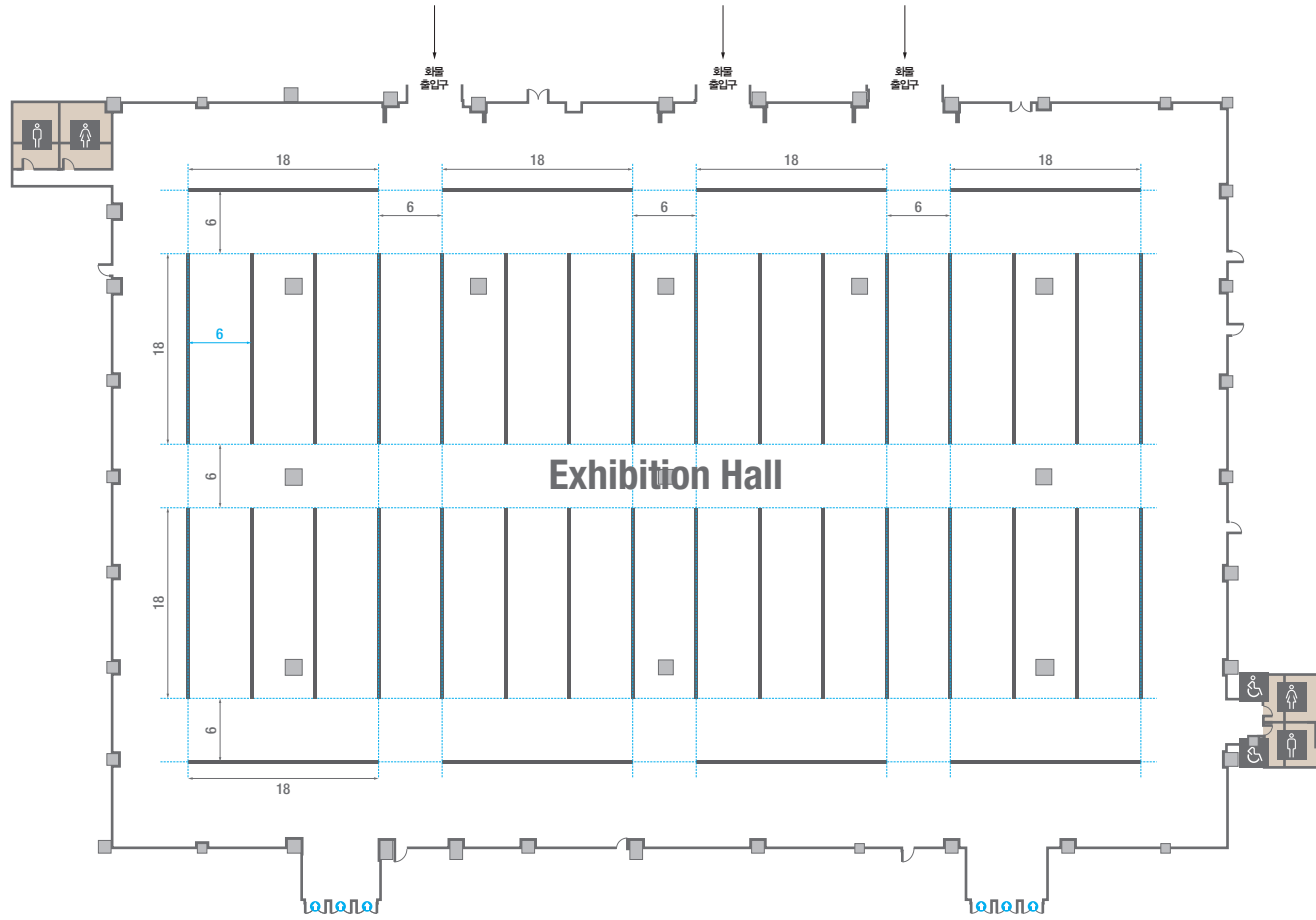

스퀘어볼룸 A

회의실 규모	규격	16.4(W) x 37(L) x 5.3(H) m	
 이동식무대	규격	9.6(W) x 3.6(L) x 0.6(H) m	수량 12개 (1개 - 1.2 x 2.4 m)
 스크린	규격	7.8(W) x 4.4(H) m [350"-16:9]	LCD Laser 15,000 Ansi
 LED Display	규격	5.4(W) x 3(H) m [250"-16:9] x 2개	해상도 3,456(W) x 1,944(H) Pixel
 현수막	규격	12(W) m - 세로 규격은 임의 조정	
 포디움(강연대)	수량	2개	포디움 폼보드 규격(브랜딩) 550(W) x 150(H) mm

1F **전시홀**
Exhibition Hall

Exhibition Hall

- 콘센트
- 배전반
- 소화전
- 소화기
- 로비 부스 설치가능 구역

리깅 포인트

전시장 규모

| 규격 | 105.6(W) x 70.6(L) x 7.9(H) m [7,452m²]

부스

전시장 규모	규격	105.6(W) x 70.6(L) x 7.9(H) m [7,452㎡]
전시부스	규격	1개 - 3(W) x 3(L) x 2.5(H) m
	수량	총 323부스