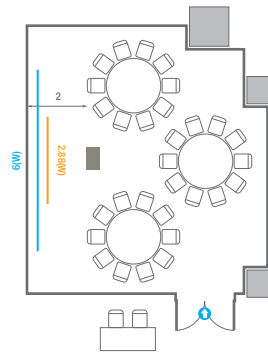

스퀘어볼룸 A

회의실 규모	규격	16.4(W) x 37(L) x 5.3(H) m	
 이동식무대	규격	9.6(W) x 3.6(L) x 0.6(H) m	수량 12개 (1개 - 1.2 x 2.4 m)
 스크린	규격	7.8(W) x 4.4(H) m [350"-16:9]	LCD Laser 15,000 Ansi
 LED Display	규격	5.4(W) x 3(H) m [250"-16:9] x 2개	해상도 3,456(W) x 1,944(H) Pixel
 현수막	규격	12(W) m - 세로 규격은 임의 조정	
 포디움(강연대)	수량	2개	포디움 폼보드 규격(브랜딩) 550(W) x 150(H) mm

스퀘어볼룸 B

회의실 규모	규격	11.9(W) x 19.7(L) x 5.3(H) m	
 이동식 무대	규격	9.6(W) x 2.4(L) x 0.6(H) m	수량 8개 (1개 - 1.2 x 2.4 m)
 스크린	규격	7(W) x 3.9(H) m [320"-16:9]	LCD Laser 15,000 Ansi
 현수막	규격	7(W) m - 세로 규격은 임의 조정	
 포디움(강연대)	수량	2개	포디움 폼보드 규격(브랜딩) 550(W) x 150(H) mm

Workshop Type
36 persons

Hollow Square Type
24 persons

U-Shape
18 persons

307

회의실 규모	규격	8.8(W) x 9.7(L) x 2.4(H) m
 스크린	규격	2.88(W) x 1.62(H) m [130"-16:9] LCD Laser 7,000 Ansi
 현수막	규격	6(W) m - 세로 규격은 임의 조정
 포디움(강연대)	수량	1개 포디움 폼보드 규격(브랜딩) 550(W) x 150(H) mm

Workshop Type
36 persons

Hollow Square Type
24 persons

U-Shape
21 persons

308

회의실 규모	규격	10.8(W) x 9(L) x 2.4(H) m
 스크린	규격	3.32(W) x 1.87(H) m [150"-16:9] LCD Laser 7,000 Ansi
 현수막	규격	6(W) m - 세로 규격은 임의 조정
 포디움(강연대)	수량 1개	포디움 폼보드 규격(브랜딩) 550(W) x 150(H) mm