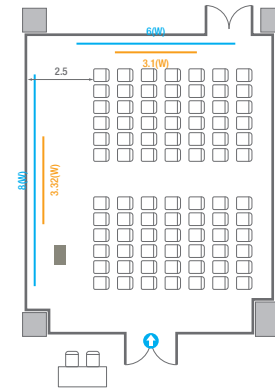

Theater Type
84 persons