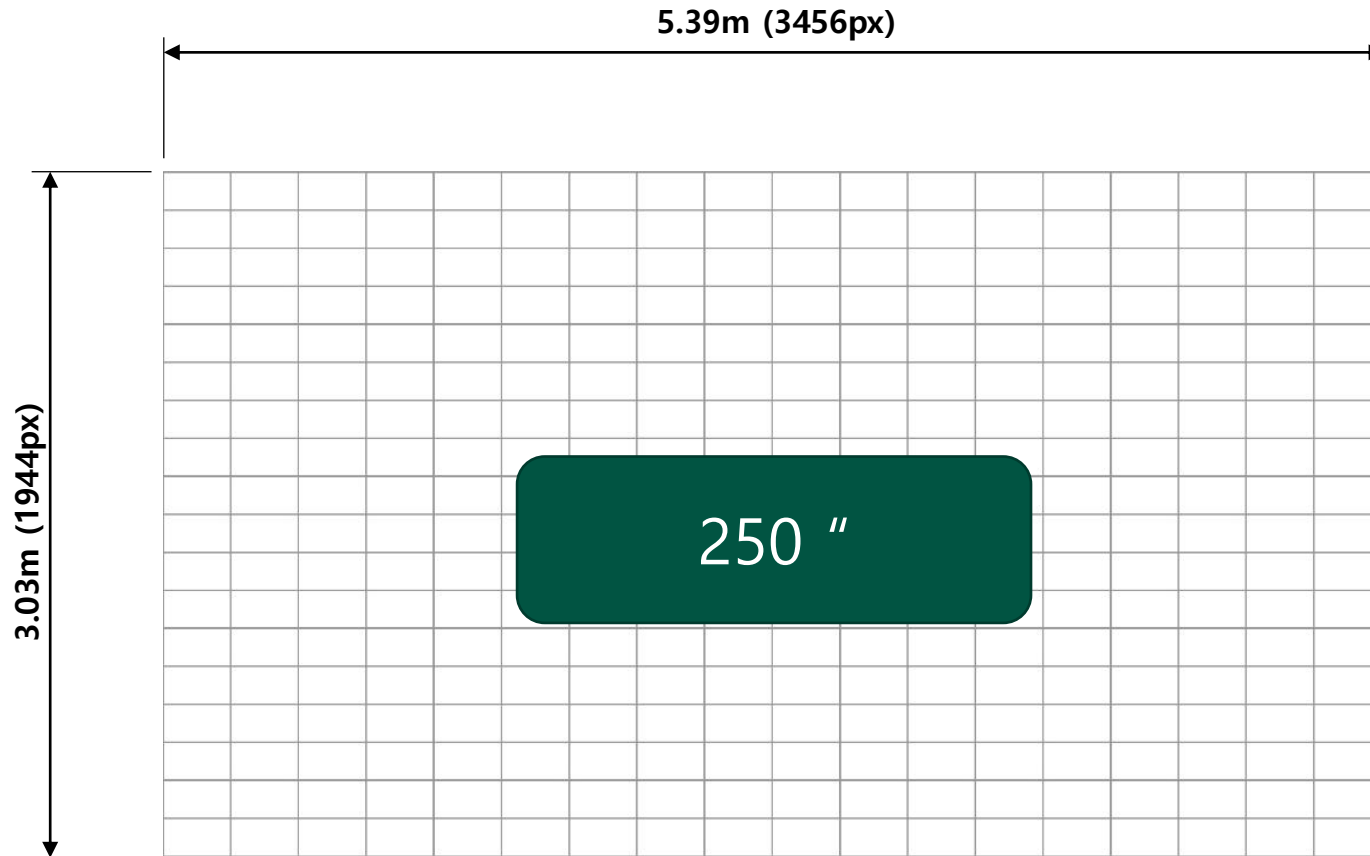

400호 LED 전광판 (4F)

16:9 비율로 설치되어 있어 아래 설명을 참고하기 바랍니다. / H.264 AAC 코덱 동영상(mp4) 혹은 이미지(PNG, JPG) 파일

- Pixel Pitch : 1.56mm LED Screen
- Physical Size : 4.19m x 2.36m
- Physical 가로 x 세로 해상도 : 2688 x 1512 px

르웨스트홀 LED 전광판 (4F)

16:9 비율로 설치되어 있어 아래 설명을 참고하기 바랍니다. / H.264 AAC 코덱 동영상(mp4) 혹은 이미지(PNG, JPG) 파일

- Pixel Pitch : 1.56mm LED Screen
- Physical Size : 8.99m x 5.05m
- Physical 가로 x 세로 해상도 : 5760 x 3240 px

스퀘어볼룸 LED 전광판 (B2)

16:9 비율로 설치되어 있어 아래 설명을 참고하기 바랍니다. / H.264 AAC 코덱 동영상(mp4) 혹은 이미지(PNG, JPG) 파일

- Pixel Pitch : 1.56mm LED Screen
- Physical Size : 5.39m x 3.03m
- Physical 가로 x 세로 해상도 : 3456 x 1944 px

LED 전광판 해상도 구하는 공식

$$5,390\text{MM} / 1.56 = 3,455(\text{가로})$$

$$3,030\text{MM} / 1.56 = 1,942(\text{세로})$$

- Pixel Pitch : 1.56mm LED Screen
- Physical Size : 5.39m x 3.03m
- Physical 가로 x 세로 해상도 : 3456 x 1944 px