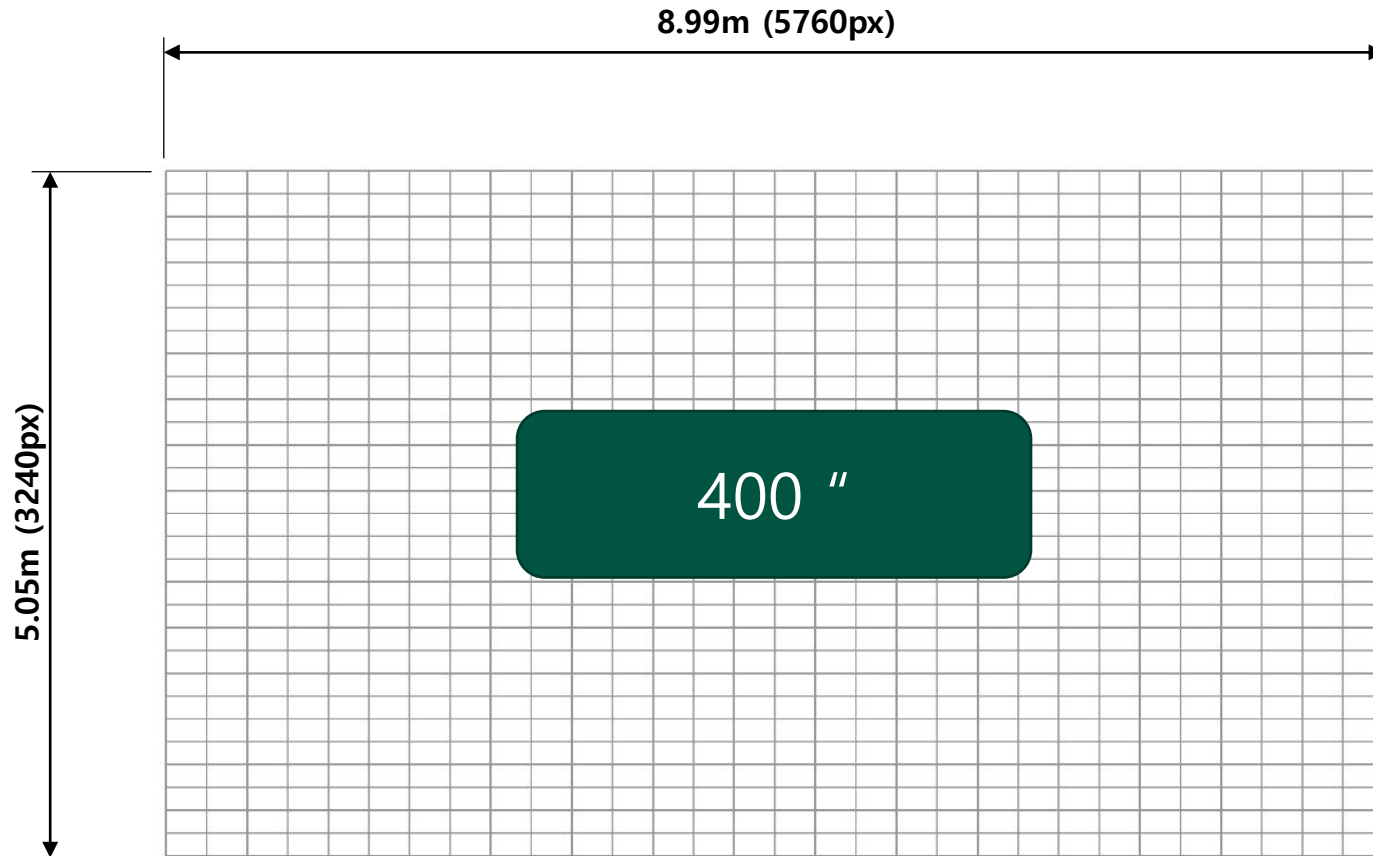

400호 LED 전광판 (4F)

16:9 비율로 설치되어 있어 아래 설명을 참고하기 바랍니다. / H.264 AAC 코덱 동영상(mp4) 혹은 이미지(PNG, JPG) 파일

- Pixel Pitch : 1.56mm LED Screen
- Physical Size : 4.19m x 2.36m
- Physical 가로 x 세로 해상도 : 2688 x 1512 px

르웨스트홀 LED 전광판 (4F)

16:9 비율로 설치되어 있어 아래 설명을 참고하기 바랍니다. / H.264 AAC 코덱 동영상(mp4) 혹은 이미지(PNG, JPG) 파일

- Pixel Pitch : 1.56mm LED Screen
- Physical Size : 8.99m x 5.05m
- Physical 가로 x 세로 해상도 : 5760 x 3240 px

스퀘어볼룸 LED 전광판 (B2)

16:9 비율로 설치되어 있어 아래 설명을 참고하기 바랍니다. / H.264 AAC 코덱 동영상(mp4) 혹은 이미지(PNG, JPG) 파일

- Pixel Pitch : 1.56mm LED Screen
- Physical Size : 5.39m x 3.03m
- Physical 가로 x 세로 해상도 : 3456 x 1944 px

LED 전광판 해상도 구하는 공식

$$5,390\text{MM} / 1.56 = 3,455(\text{가로})$$

$$3,030\text{MM} / 1.56 = 1,942(\text{세로})$$

- Pixel Pitch : 1.56mm LED Screen
- Physical Size : 5.39m x 3.03m
- Physical 가로 x 세로 해상도 : 3456 x 1944 px